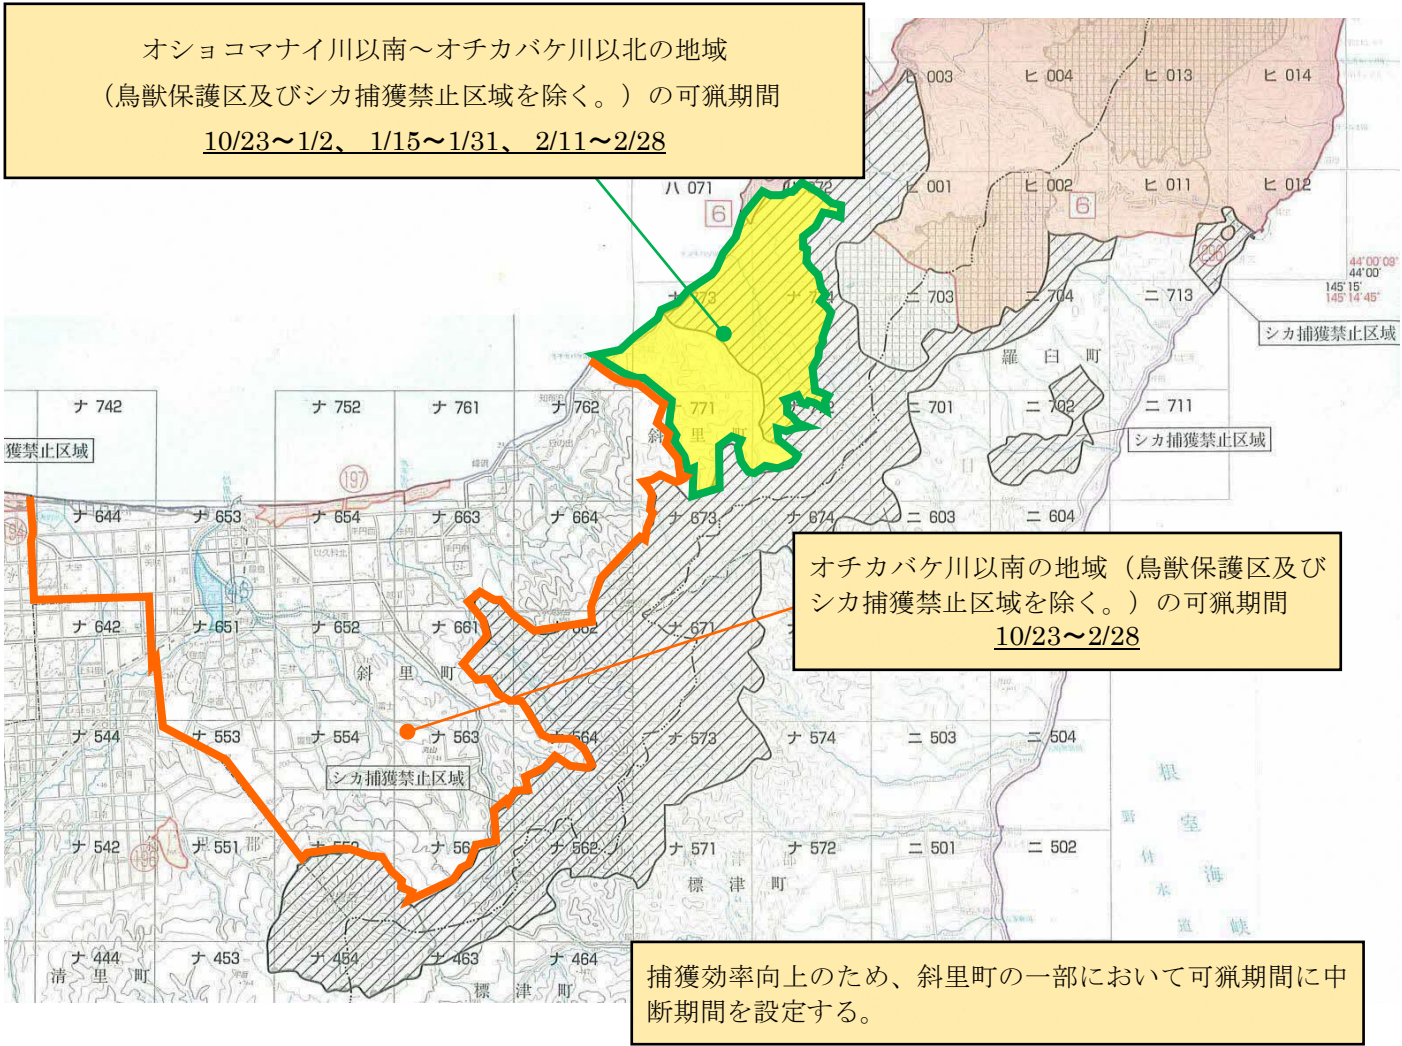

令和3年度（2021年度）エゾシカ可猟区域等設定期間（時系列）

※ 西興部村猟区及び占冠村猟区の可猟期間は、9月15日から4月15日まで

※ 斜里町の一部については、10月23日から2月28日までの可猟期間中に2回の中断期間を設定。

令和3年度（2021年度）斜里町における可猟区域  
（一部に中断期間設定）

令和4年(2022年)2月、3月に銃猟自粛をお願いする区域

銃猟の発砲音や人の活動が希少猛禽類の行動に影響を及ぼす可能性があります。

希少猛禽類の繁殖への影響をできるだけ回避するため、図に示す範囲においては銃猟を自粛願います。