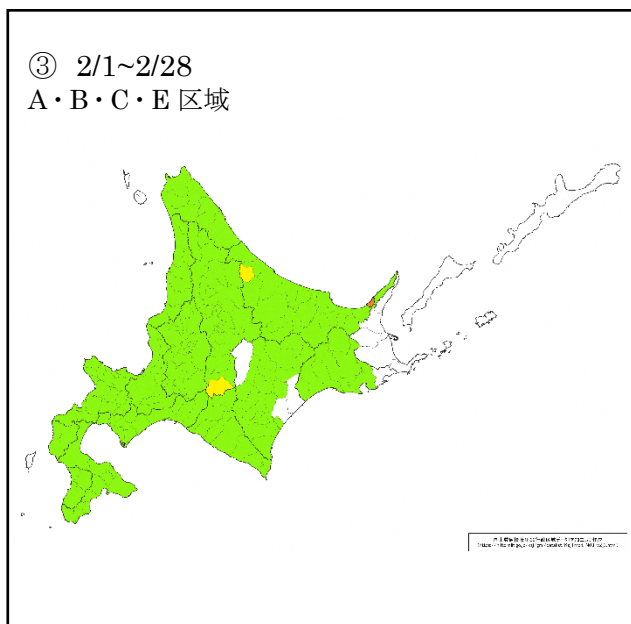

令和3年度（2021年度）エゾシカ可猟区域等設定期間（時系列）

※ 西興部村猟区及び占冠村猟区の可猟期間は、9月15日から4月15日まで

※ 斜里町の一部については、10月23日から2月28日までの可猟期間中に2回の中断期間を設定。

令和3年度（2021年度）斜里町における可猟区域  
（一部に中断期間設定）

令和4年(2022年)2月、3月に銃猟自粛をお願いする区域

銃猟の発砲音や人の活動が希少猛禽類の行動に影響を及ぼす可能性があります。

希少猛禽類の繁殖への影響をできるだけ回避するため、図に示す範囲においては銃猟を自粛願います。