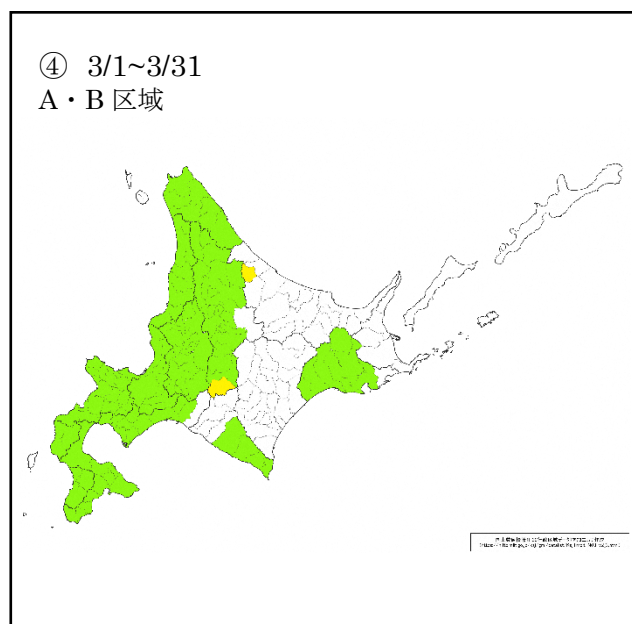

令和3年度（2021年度）エゾシカ可猟区域等設定期間（時系列）

※ 西興部村猟区及び占冠村猟区の可猟期間は、9月15日から4月15日まで

※ 斜里町の一部については、10月23日から2月28日までの可猟期間中に2回の中断期間を設定。

令和3年度（2021年度）斜里町における可猟区域  
（一部に中断期間設定）

令和4年(2022年)2月、3月に銃猟自粛をお願いする区域

銃猟の発砲音や人の活動が希少猛禽類の行動に影響を及ぼす可能性があります。

希少猛禽類の繁殖への影響をできるだけ回避するため、図に示す範囲においては銃猟を自粛願います。