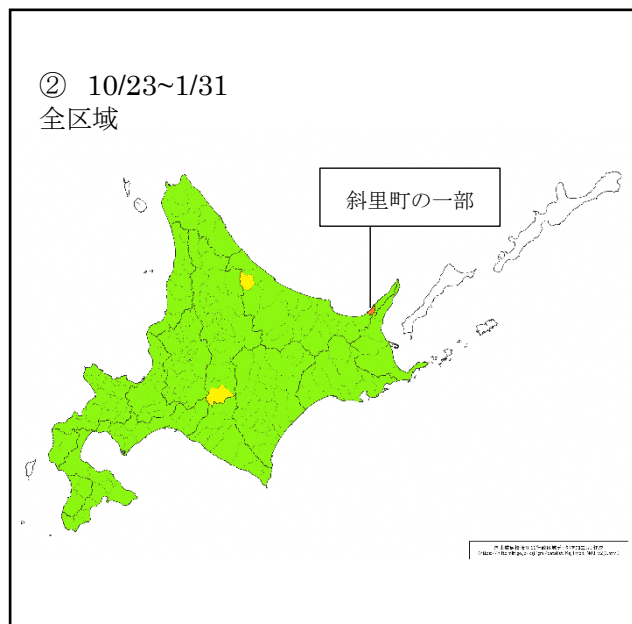

令和3年度（2021年度）エゾシカ可猟区域等設定期間（時系列）

※ 西興部村猟区及び占冠村猟区の可猟期間は、9月15日から4月15日まで

※ 斜里町の一部については、10月23日から2月28日までの可猟期間中に2回の中断期間を設定。

令和3年度（2021年度）斜里町における可猟区域  
（一部に中断期間設定）

令和4年(2022年)2月、3月に銃猟自粛をお願いする区域

銃猟の発砲音や人の活動が希少猛禽類の行動に影響を及ぼす可能性があります。

希少猛禽類の繁殖への影響をできるだけ回避するため、図に示す範囲においては銃猟を自粛願います。