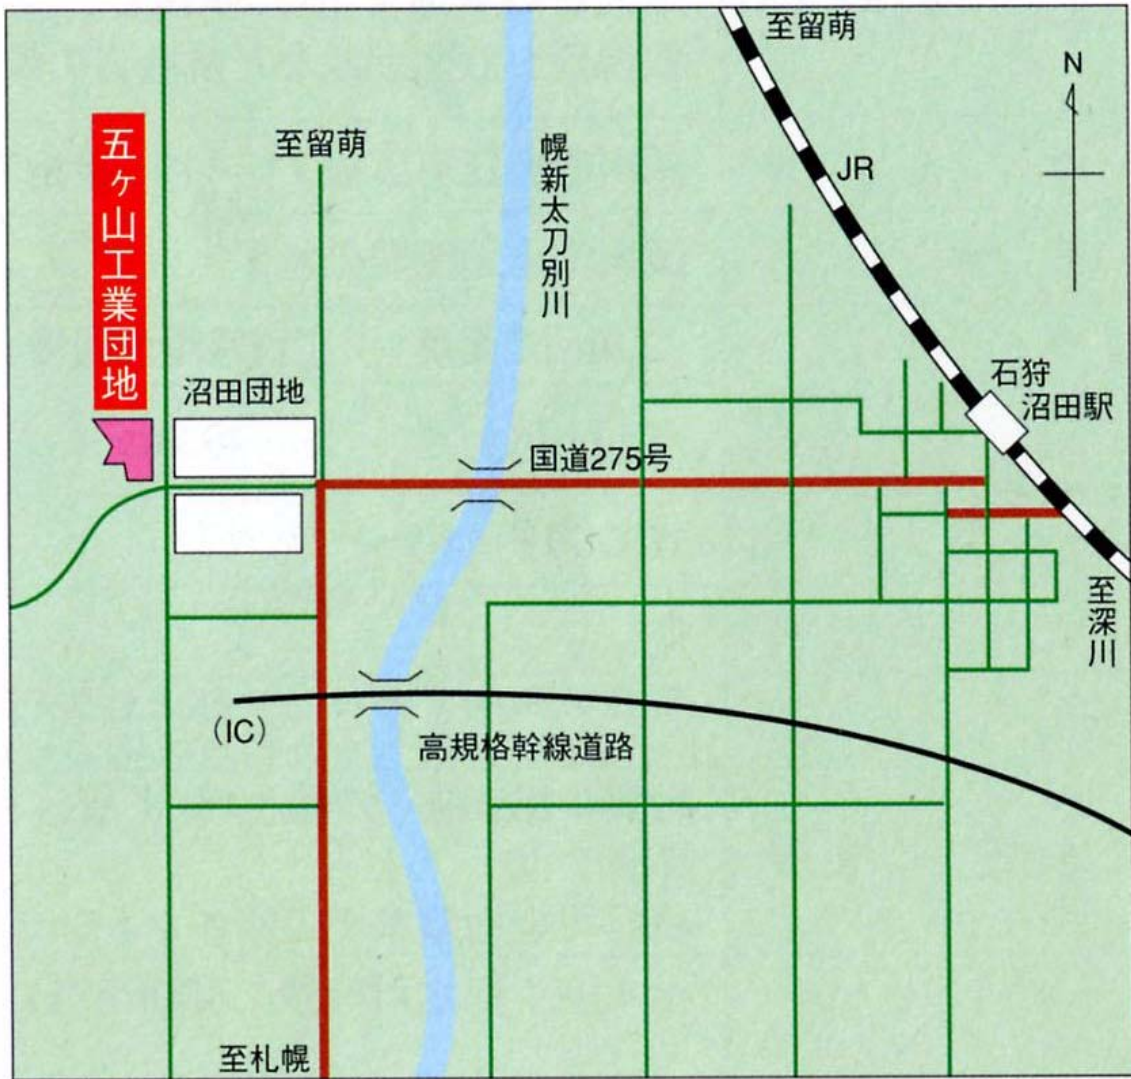

工業団地台帳 個表

1 団地の概要	(1) 工業団地名	ごかやまこうぎょうだんち 五ヶ山工業団地		
	(2) 工業団地の所在地	雨竜郡沼田町字北竜		
	(3) 事業主体	沼田町		
	(4) 連絡先	① 所属名	沼田町地域開発課	
		② 郵便番号	078-2202	
		③ 住所	雨竜郡沼田町南1条3丁目6-53	
		④ 電話番号	0164-35-2112 (内線218)	
		⑤ F A X 番号	0164-35-2393	
		⑥ U R L	http://www.town.numata.hokkaido.jp/	
	(5) 面積	① 工業団地面積 (ha)	2.1	
② 工場等用地面積 (ha)		1.7		
③ 分譲済面積 (ha)				
④ 分譲中面積 (ha)		1.7		
⑤ 未分譲面積 (ha)				
(6) 現況	平成7年度～8年度造成し、平成9年度から分譲開始			
(7) セールスポイント	自然環境に恵まれ、交通の便においても「深川・留萌間高規格幹線自動車道」の沼田ICに隣接しているほか、国道・道道も隣接しているため道内主要都市へのアクセスがとても身近になっています。			
2 分譲条件	(1) 分譲価格	① 最低価格 (円/㎡)	555	
		② 最高価格 (円/㎡)	555	
	(2) リース制度の有無	応相談		
	(3) リース価格	① 最低価格 (円/㎡)		
② 最高価格 (円/㎡)				
3 立地環境	(1) 地質・地盤	① 地質	第2種 (普通粘土層)	
		② N値	50	
		③ 杭打可能な地盤までの深さ (m)	9	
	(2) 用水	① 工業用水		
		② 上水道	取水可能量200㎡/日、料金230円/㎡	
		③ 地下水		
		④ 上記以外		
	(3) 排水	① 排水条件	A種	
		② 排水先	公共下水道	
	(4) 電力	① 変電所	沼田変電所 (12,000kVA) まで3.8km	
		② 高圧線	6.6kV	
	(5) 交通	① 空港	旭川空港まで68km (80分)	
		② 港湾	留萌港まで36km (25分)	
		③ 道路	国道275号まで0.5km、高規格幹線道路沼田ICまで0.5km	
		④ 鉄道	JR石狩沼田駅まで3km	
	(6) インターネット	ADSL 40M		
4 その他	(1) 地域開発関係法の指定	過疎法、農工法		
	(2) 事業主体の希望業種	製造・加工を行う施設、ソフトウェアハウス、試験研究施設、道路貨物運送業、こん包業等		
	(3) 市町村の優遇制度	〔沼田町企業立地促進条例〕 ○対象：工場、ソフトウェアハウス、試験研究施設の新增設及び雇用増 ○対象要件：有 (投資額、雇用増) ○投資額の5% (限度額2,000～3,000万円) ○雇用増1人当たり10万円 ○固定資産税相当額 (3年間)		
	(4) 立地している主な企業			
団地番号		05051		

工業団地の航空写真等

工業団地名 五ヶ山工業団地

団地番号 05051

工業団地位置図

工業団地名 五ヶ山工業団地

団地番号 05051

●工業団地の位置図

工業団地の区割り図