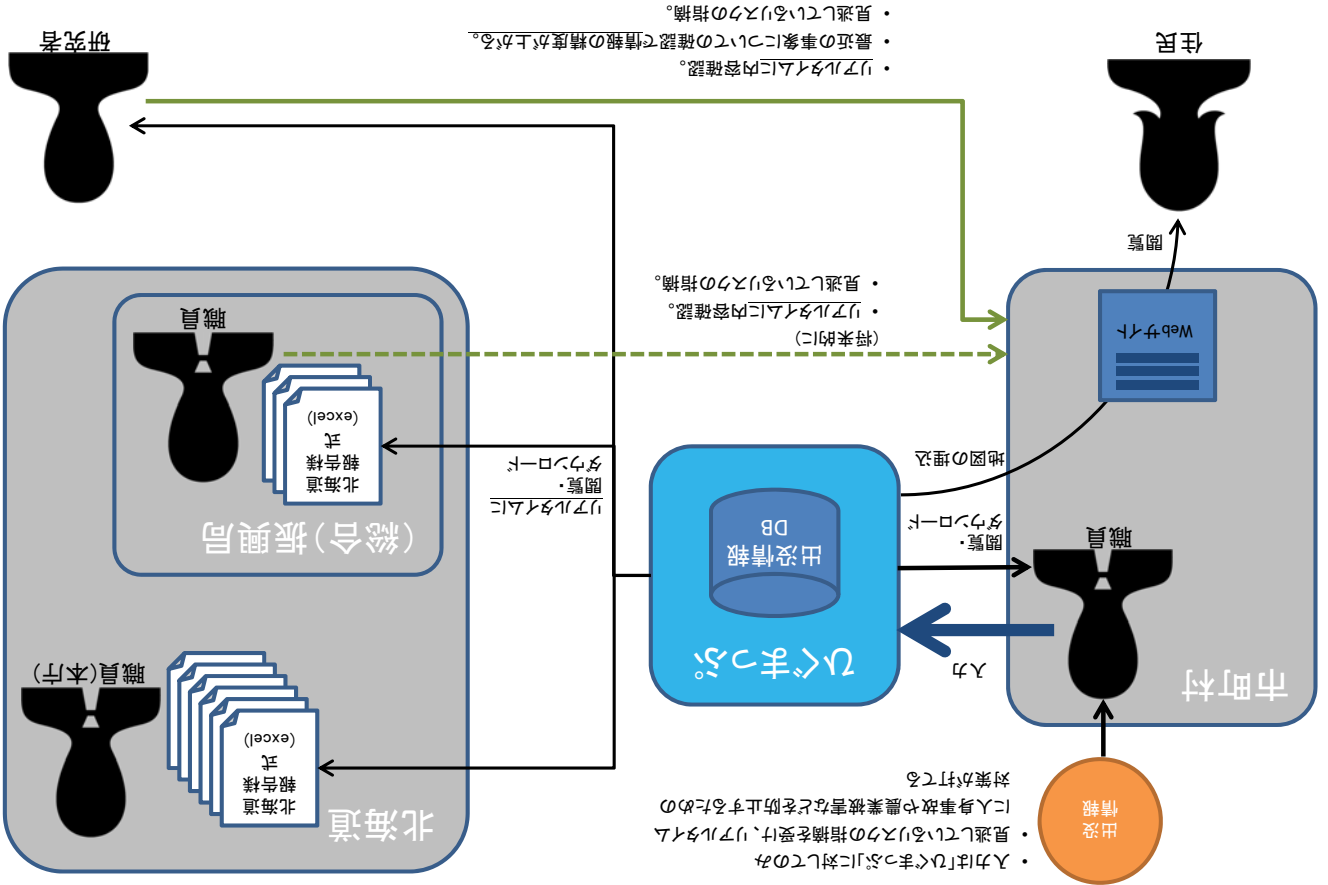

出沒管理(ひぐまっぷのない時)

出沒管理(ひぐまっぷのある時)

ひぐまっぷのメリット

ひぐまっぷ

大きなタイムラグ

リアルタイム

ひぐまっぷ

ヒグマ出没情報共有システム「ひぐまっぷ」

北海道立総合研究機構・ダップスタジオ合同会社
 協力: 三島啓雄(国立環境研究所), 古川泰人(MIERUNE, LLC. / Mapconcierge)