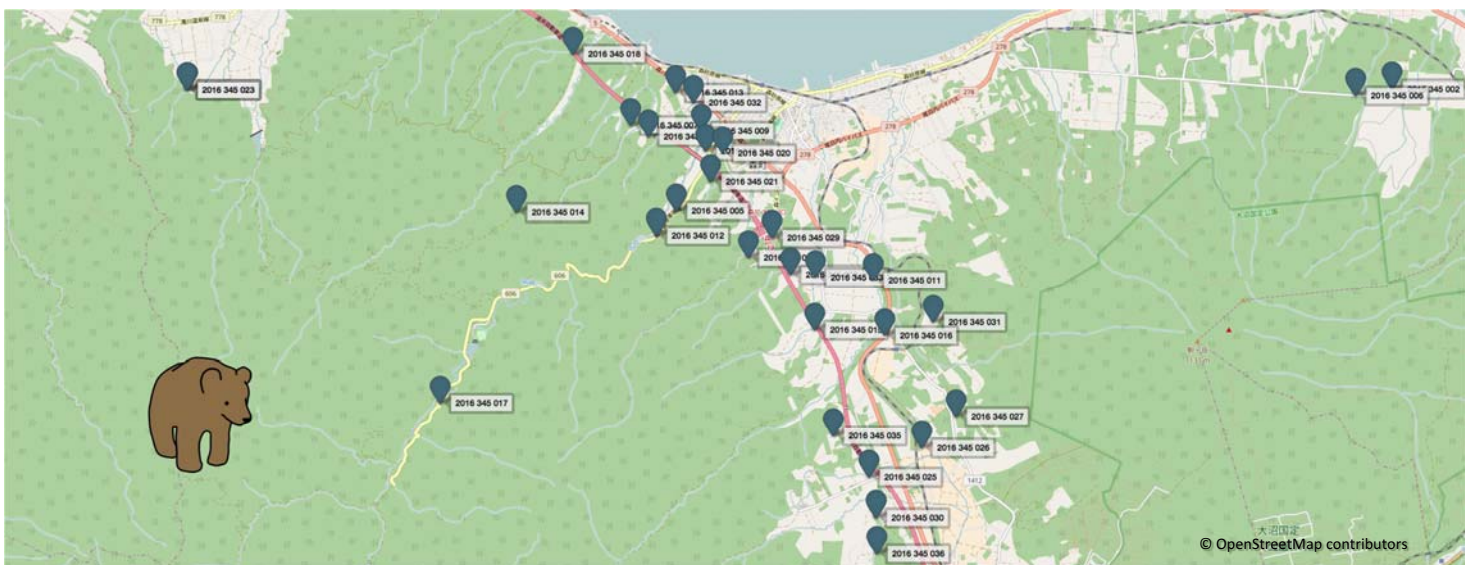

出沒管理(ひぐまっぷのない時)

出沒管理(ひぐまっぷのある時)

ひぐまっぷのメリット

ひぐまっぷ

大きなタイムラグ

リアルタイム

ひぐまっぷ

ヒグマ出没情報共有システム「ひぐまっぷ」

北海道立総合研究機構・ダップスタジオ合同会社
 協力: 三島啓雄(国立環境研究所), 古川泰人(MIERUNE, LLC. / Mapconcierge)