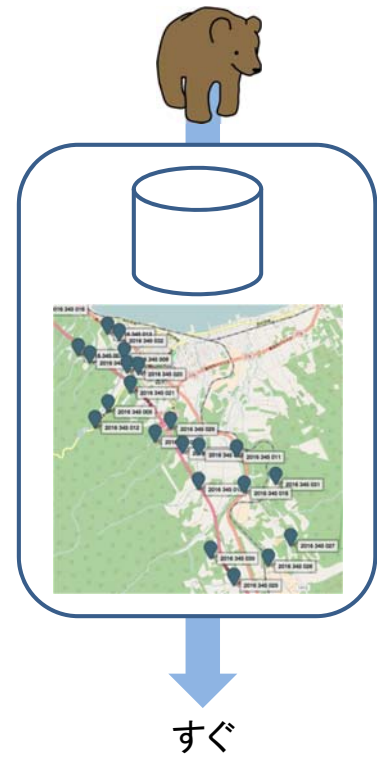

出沒管理(ひぐまっぷのない時)

出沒管理(ひぐまっぷのある時)

ひぐまっぷのメリット

ひぐまっぷ

大きなタイムラグ

リアルタイム

ひぐまっぷ

ヒグマ出没情報共有システム「ひぐまっぷ」