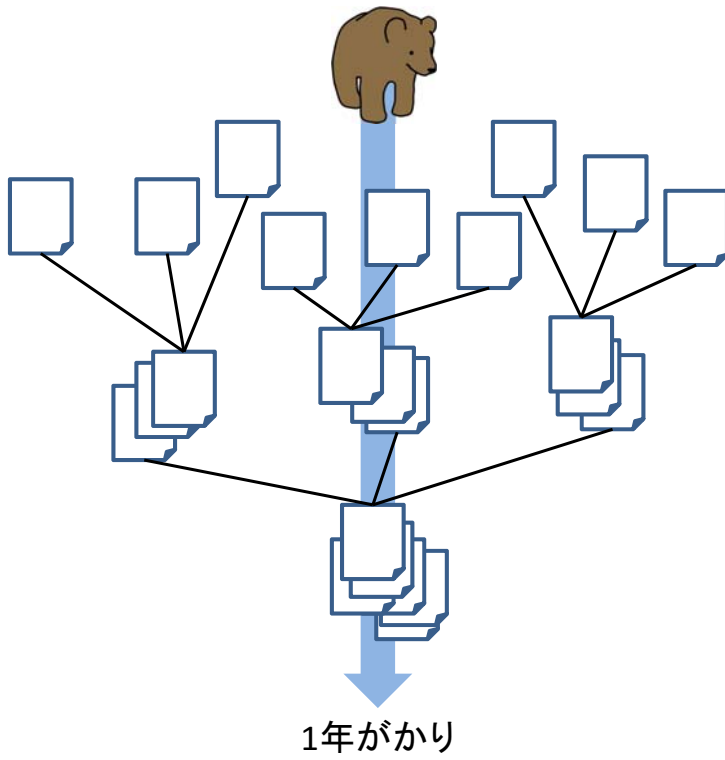

出沒管理(ひぐまっぷのない時)

出沒管理(ひぐまっぷのある時)

ひぐまっぷのメリット

ひぐまっぷ

大きなタイムラグ

リアルタイム

ひぐまっぷ

ヒグマ出没情報共有システム「ひぐまっぷ」

北海道立総合研究機構・ダップスタジオ合同会社
 協力: 三島啓雄(国立環境研究所), 古川泰人(MIERUNE, LLC. / Mapconcierge)