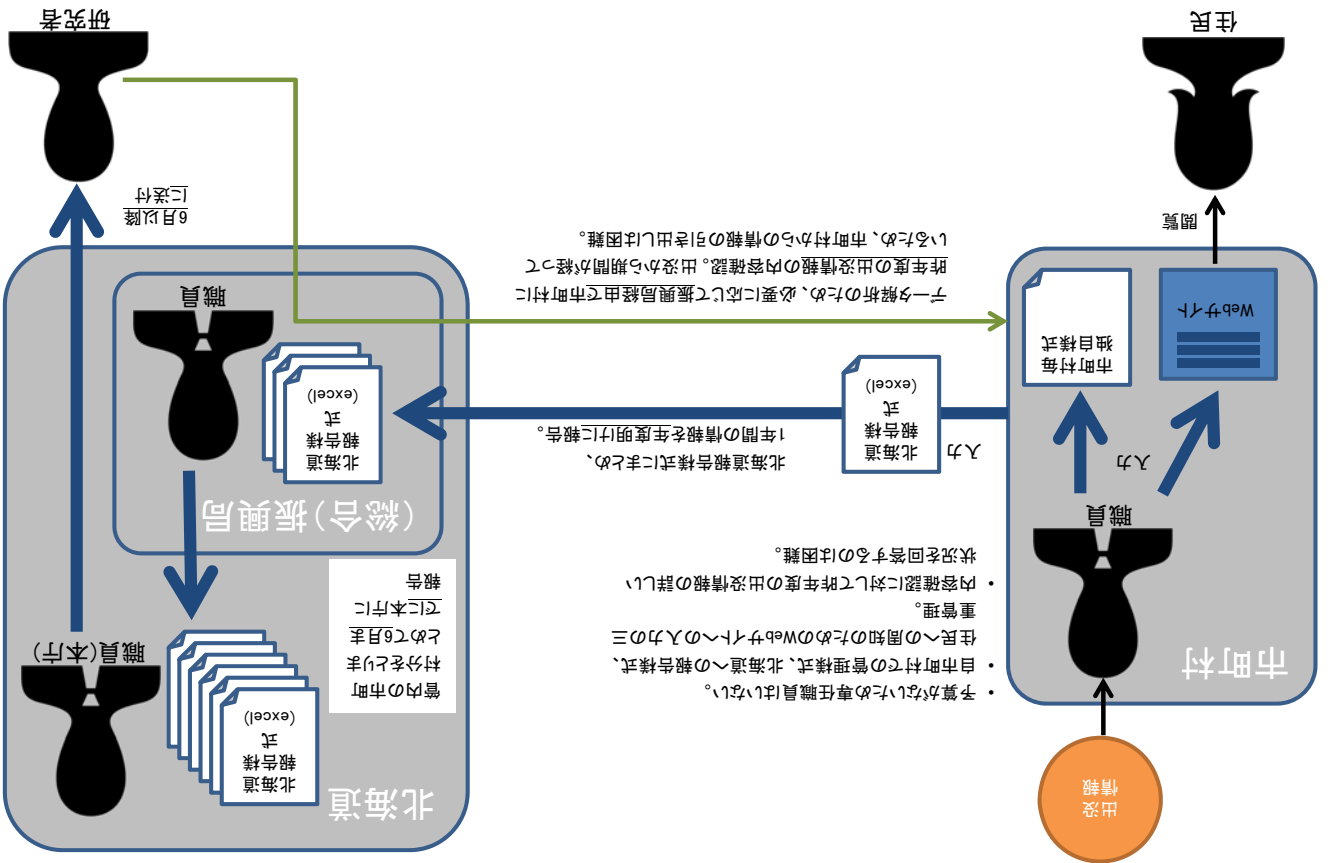

出沒管理(ひぐまっぷのない時)

出沒管理(ひぐまっぷのある時)

ひぐまっぷのメリット

ひぐまっぷ

大きなタイムラグ

リアルタイム

ひぐまっぷ

ヒグマ出没情報共有システム「ひぐまっぷ」

北海道立総合研究機構・ダップスタジオ合同会社
 協力: 三島啓雄(国立環境研究所), 古川泰人(MIERUNE, LLC. / Mapconcierge)