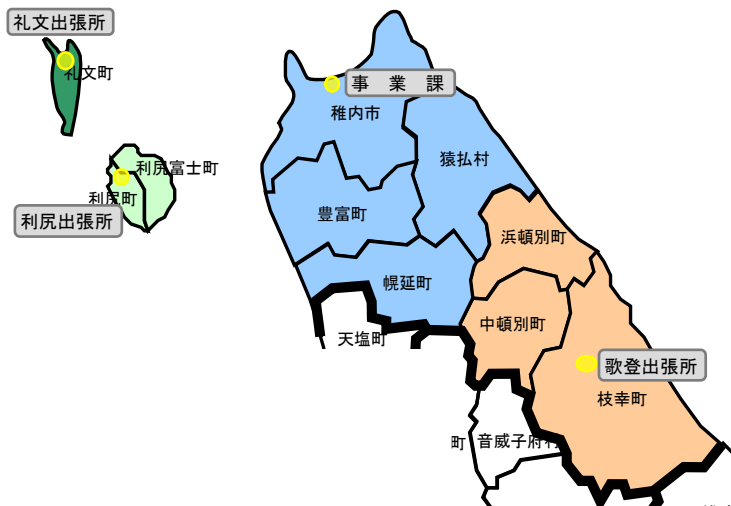

《出張所等別担当エリア「稚内建設管理部」》

令和4年4月1日現在

市町村名	維持管理担当	整備担当		
		道路	治水	漁港
稚内市・豊富町・幌延町・猿払村	事業課	事業課	事業課	事業課
浜頓別町・中頓別町・枝幸町	歌登(出)	事業課	事業課	歌登(出)
利尻町・利尻富士町	利尻(出)	事業課	事業課	事業課
礼文町	礼文(出)	事業課	事業課	礼文(出)

【維持管理】

- : 出張所等 (維持管理担当)
- : 出張所等 (整備担当)

【道路・治水整備】

【漁港整備】