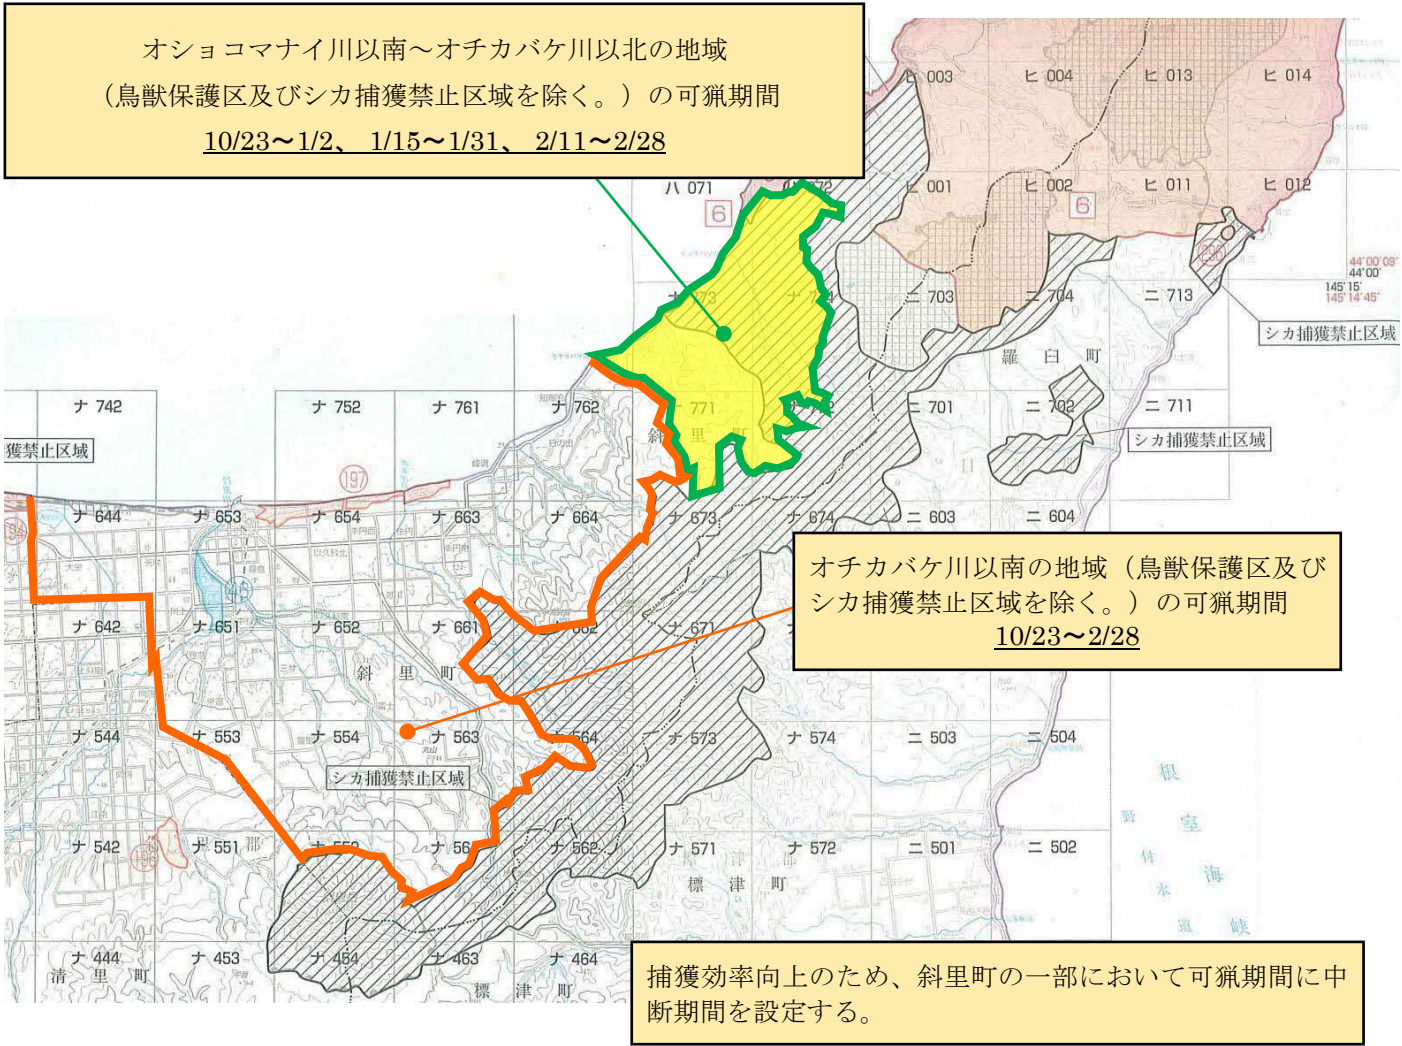

令和3年度（2021年度）斜里町における可猟区域
（一部に中断期間設定）

令和4年(2022年)2月、3月に銃猟自粛をお願いする区域

銃猟の発砲音や人の活動が希少猛禽類の行動に影響を及ぼす可能性があります。

希少猛禽類の繁殖への影響をできるだけ回避するため、図に示す範囲においては銃猟を自粛願います。