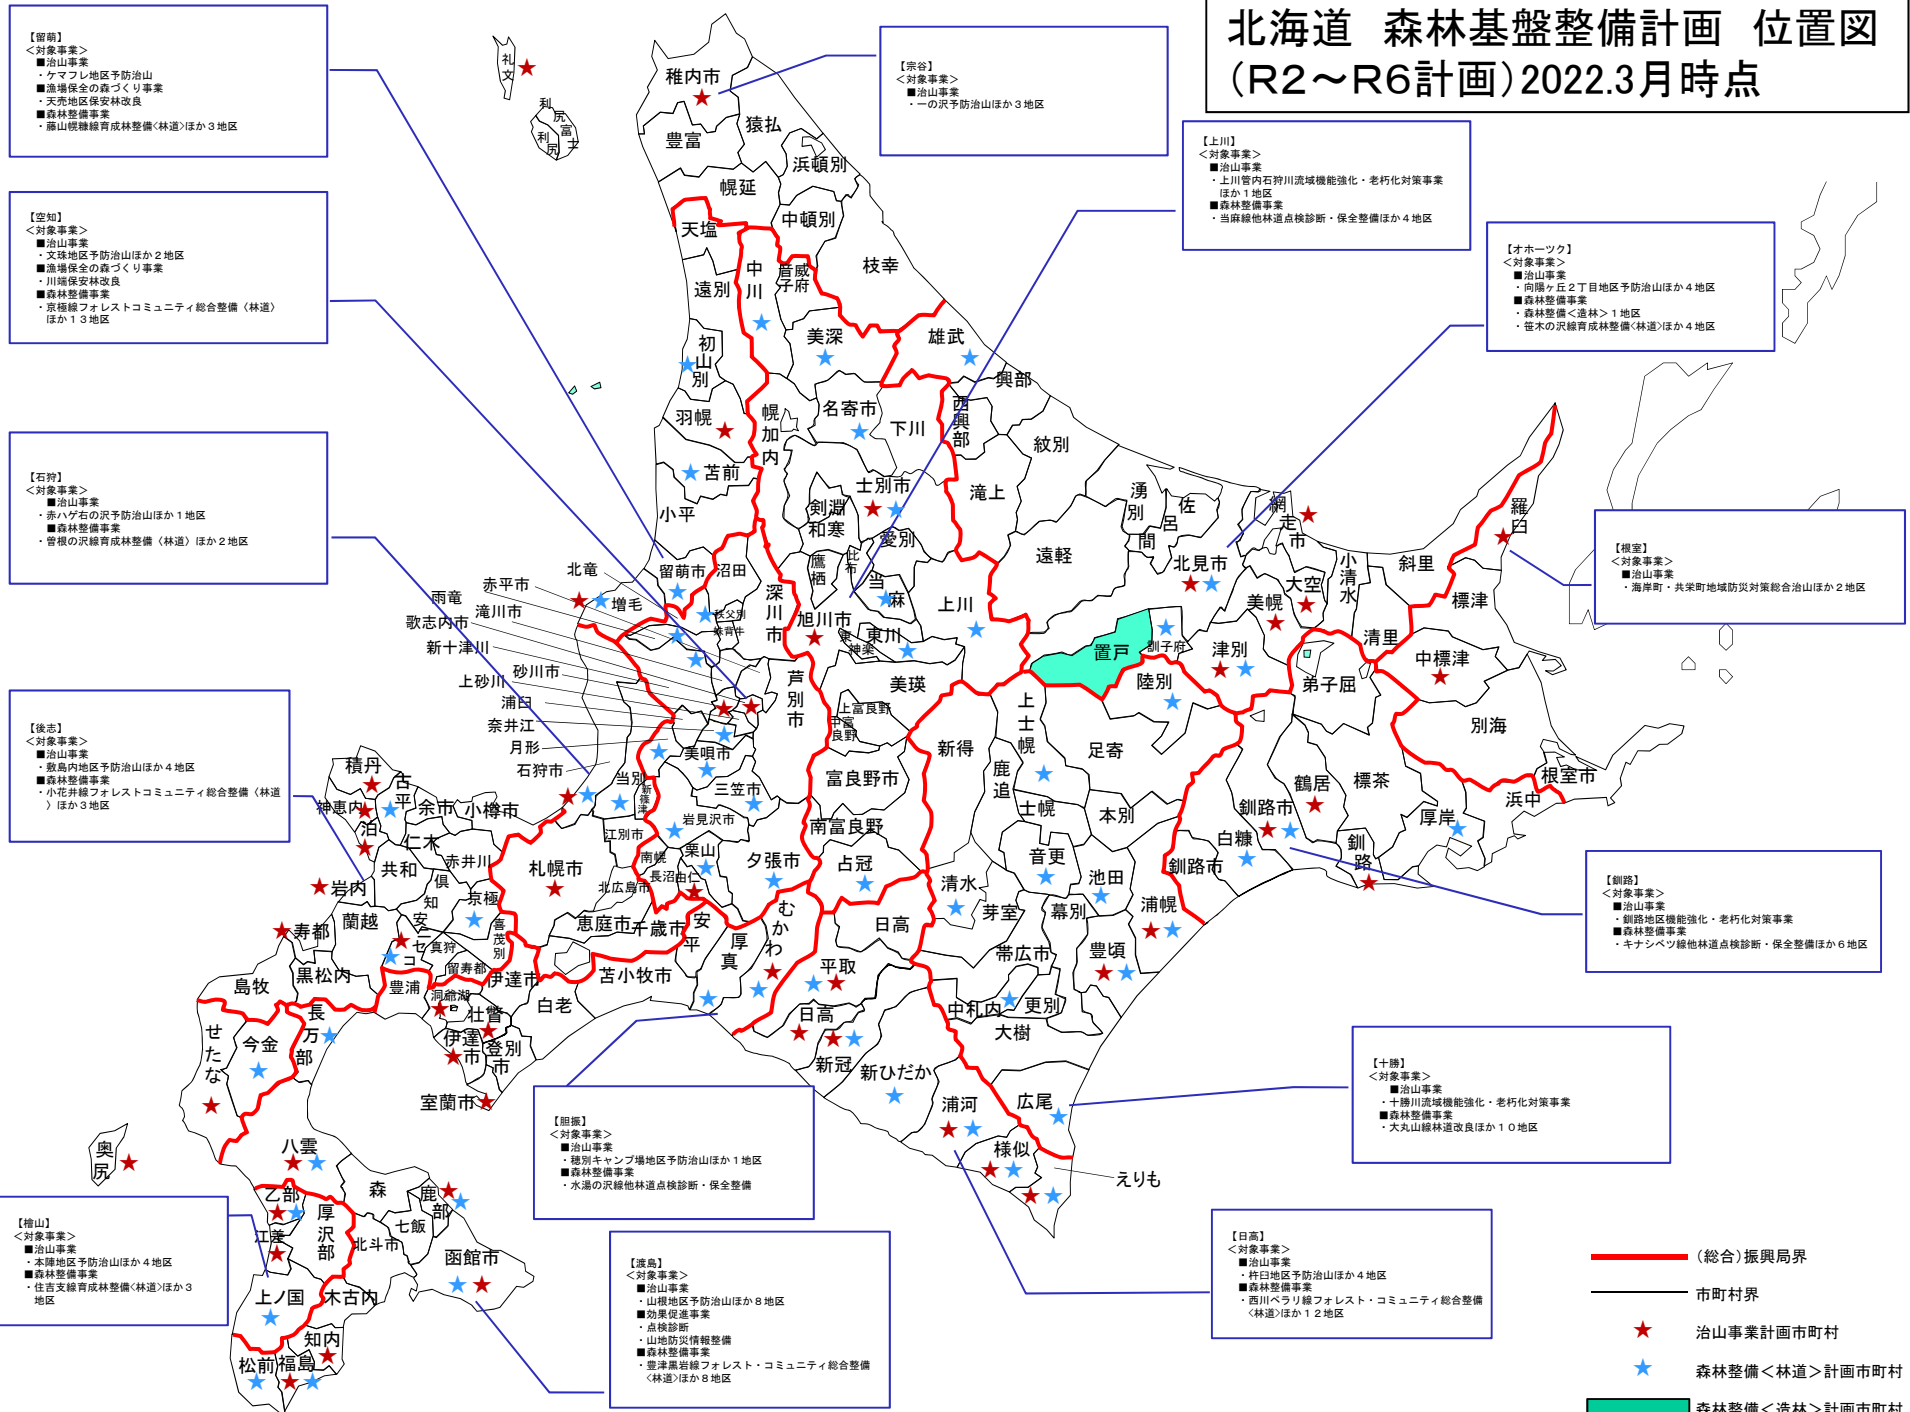

北海道 森林基盤整備計画 位置図 (R2~R6計画) 2022.3月時点

— (総合)振興局界
— 市町村界
★ 治山事業計画市町村
★ 森林整備<林道>計画市町村
■ 森林整備<造林>計画市町村