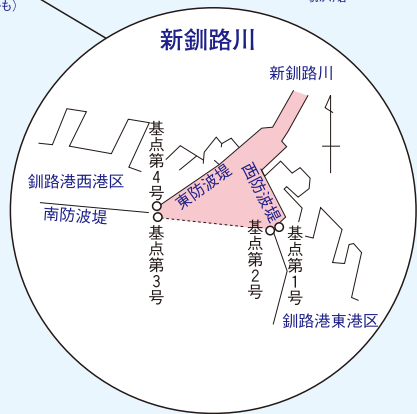

西舎橋上流端から上流の日高幌別川の区域(春別川とシマン川とメナシユンベツ川との合流点まで)及び同合流点からの上流の春別川本支流の区域

クロマグロの資源管理にご協力をお願いします。
詳しくは13ページをご覧ください。

と ち ち 合 意

漁港利用に関するトラブルや海難事故などの防止を目的として、十勝管内の漁業者団体とプレジャーボート団体が合意したローカルルール

十勝管内漁協組合長会 **合意** とちちマリン連盟

- 十勝ルール(船釣りに関する協定)
 - ・秋さけの釣獲は1人1日10尾以内
 - ・釣獲調査票の提出
 - ・荒天時の漁港などからの出港禁止 など
- 大津ルール(PBの漁港利用に関する協定)
 - ・大津漁港のPBへの開放
 - ・駐車場・出入港時間の規定
 - ・出港届の提出 など

凡 例	
	保護水面
	資源保護水面
	河口規制
	内水面区画漁業種
	遊漁規則
	振興局境界線