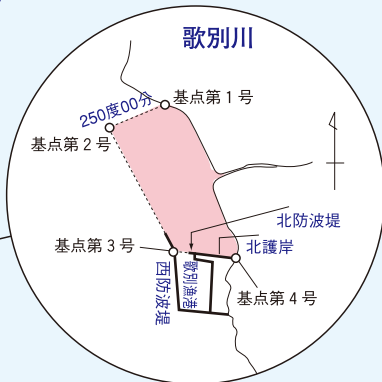

西舎橋上流端から上流の日高幌別川の区域(春別川とシマン川とメナシユンベツ川との合流点まで)及び同合流点からの上流の春別川本支流の区域

クロマグロの資源管理にご協力をお願いします。
詳しくは13ページをご覧ください。

と ち ち 合 意

漁港利用に関するトラブルや海難事故などの防止を目的として、十勝管内の漁業者団体とプレジャーボート団体が合意したローカルルール

十勝管内漁協組合長会 **合意** とちちマリン連盟

- 十勝ルール(船釣りに関する協定)
 - ・秋さけの釣獲は1人1日10尾以内
 - ・釣獲調査票の提出
 - ・荒天時の漁港などからの出港禁止 など
- 大津ルール(PBの漁港利用に関する協定)
 - ・大津漁港のPBへの開放
 - ・駐車場・出入港時間の規定
 - ・出港届の提出 など

凡 例	
	保護水面
	資源保護水面
	河口規制
	内水面区画漁業種
	遊漁規則
	振興局境界線