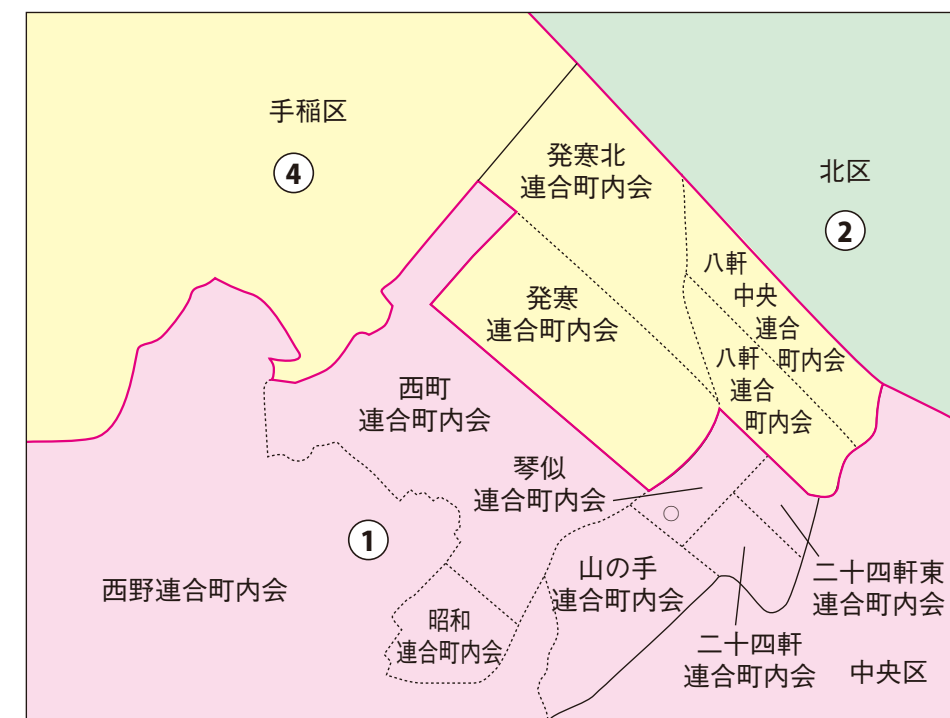

# 北海道

# 札幌市西区

衆議院議員選挙の小選挙区が改定されました。  
次の衆議院議員総選挙からは、新しい選挙区で選挙が行われます。

## [改定後]

○:区役所  
丸数字は選挙区番号

○:区役所  
丸数字は選挙区番号

## 第4区の区域

八軒一条東1丁目～5丁目、八軒二条東1丁目～5丁目、八軒三条東1丁目～5丁目、八軒四条東1丁目～5丁目、八軒五条東1丁目～5丁目、八軒六条東1丁目～5丁目、八軒七条東1丁目～5丁目、八軒八条東1丁目～5丁目、八軒九条東1丁目～5丁目、八軒十条東1丁目～5丁目、八軒一条西1丁目～4丁目、八軒二条西1丁目～4丁目、八軒三条西1丁目～5丁目、八軒四条西1丁目～6丁目、八軒五条西1丁目～6丁目、八軒五条西8丁目～11丁目、八軒六条西1丁目～11丁目、八軒七条西1丁目～11丁目、八軒八条西1丁目～10丁目、八軒九条西1丁目～7丁目、八軒九条西9丁目～11丁目、八軒十条西1丁目～6丁目、八軒十条西9丁目～13丁目、発寒一条2丁目～4丁目、発寒二条1丁目～5丁目、発寒三条1丁目～6丁目、発寒四条1丁目～7丁目、発寒五条2丁目～8丁目、発寒六条3丁目～5丁目、発寒六条7丁目～13丁目、発寒七条4丁目、発寒七条5丁目、発寒七条7丁目～13丁目、発寒八条5丁目、発寒八条7丁目、発寒八条9丁目～12丁目、発寒八条13丁目(14番を除く。)、発寒九条9丁目～12丁目、発寒九条13丁目(5番から7番までを除く。)、発寒十条1丁目～6丁目、発寒十条11丁目～14丁目、発寒十一条1丁目～6丁目、発寒十一条11丁目、発寒十一条12丁目、発寒十一条14丁目、発寒十二条1丁目～5丁目、発寒十二条11丁目～14丁目、発寒十三条2丁目～5丁目、発寒十三条11丁目～14丁目、発寒十四条1丁目～5丁目、発寒十四条11丁目～14丁目、発寒十五条1丁目～4丁目、発寒十五条12丁目～14丁目、発寒十六条1丁目～4丁目、発寒十六条12丁目～14丁目、発寒十七条3丁目、発寒十七条4丁目、発寒十七条13丁目、発寒十七条14丁目