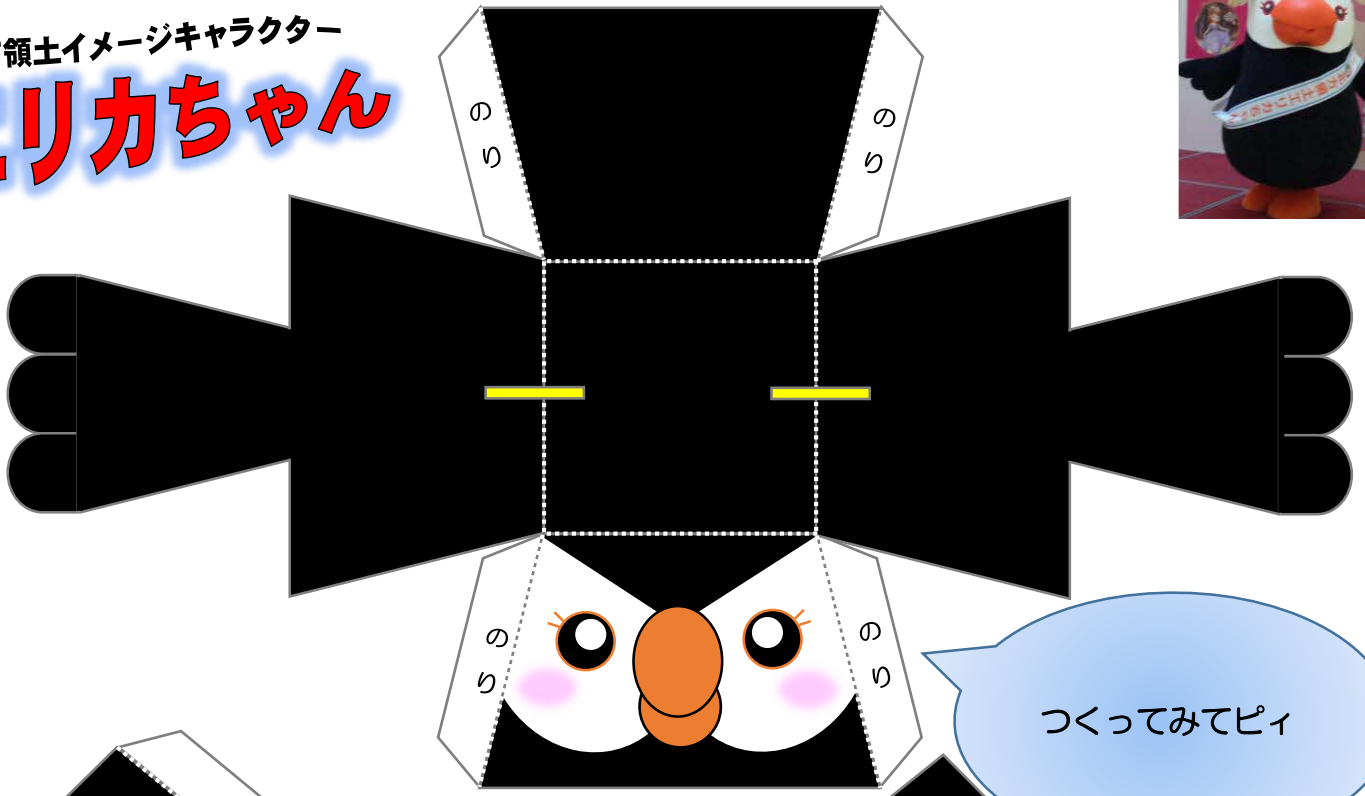

北方領土イメージキャラクター

エリカちゃん

つくってみてピィ

- き る
- お る
- きりとる

完成写真

北方領土返還要求運動強化月間
北方領土の返還は
全ての国民の
願いです