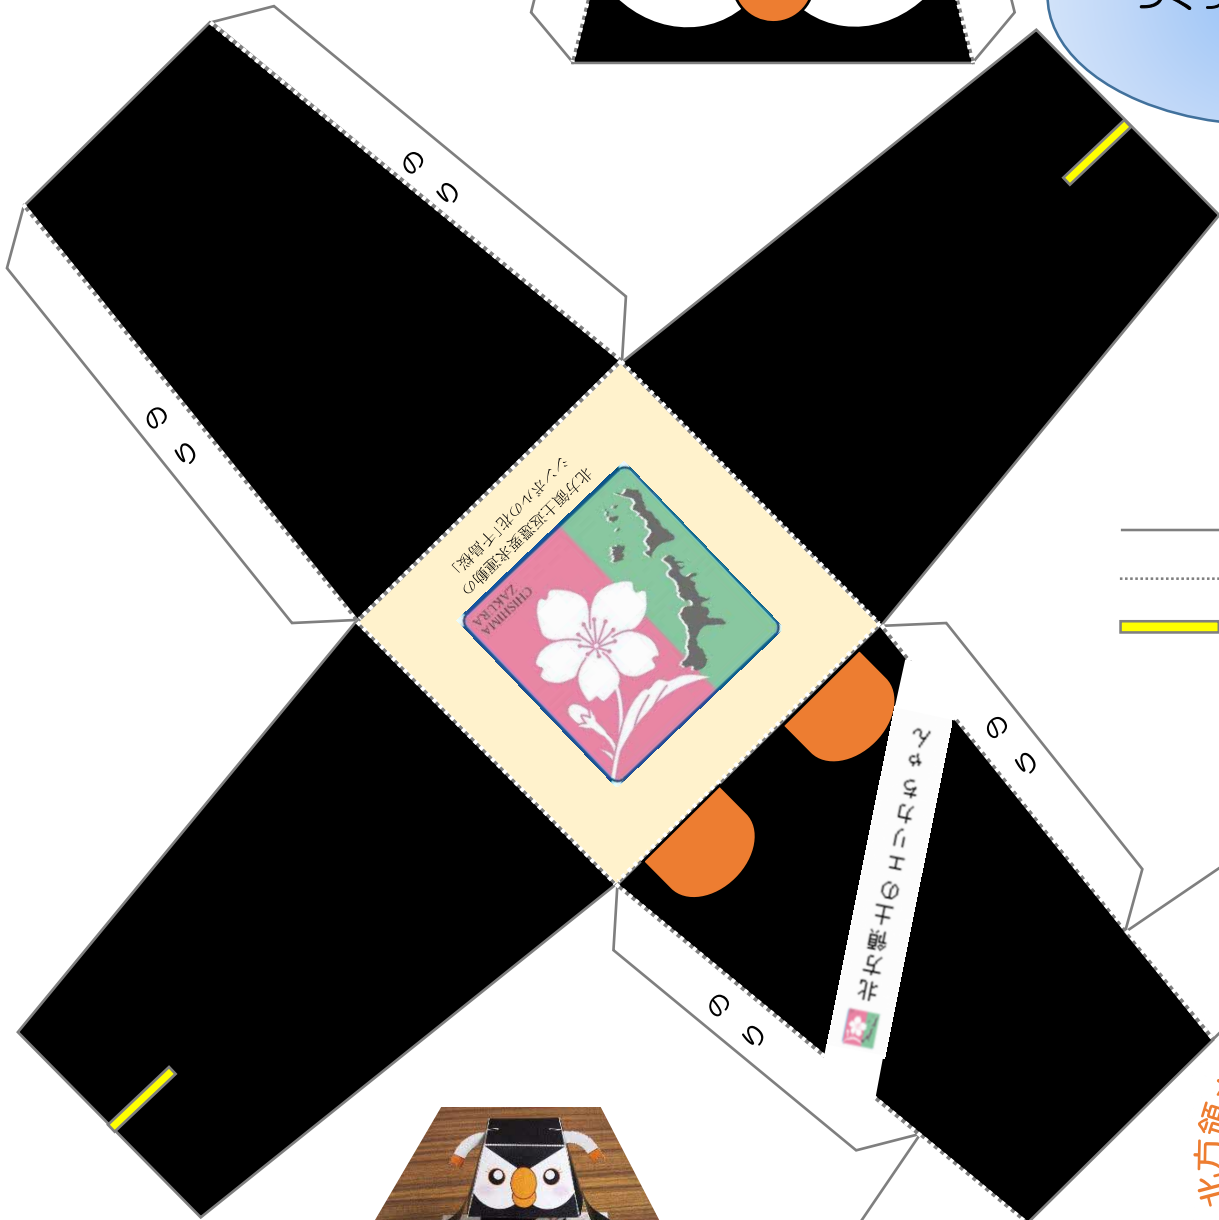

北方領土イメージキャラクター

エリカちゃん

つくってみてピィ

- き る
- お る
- きりとる

完成写真

北方領土返還要求運動強化月間
北方領土の返還は
全ての国民の
願いです