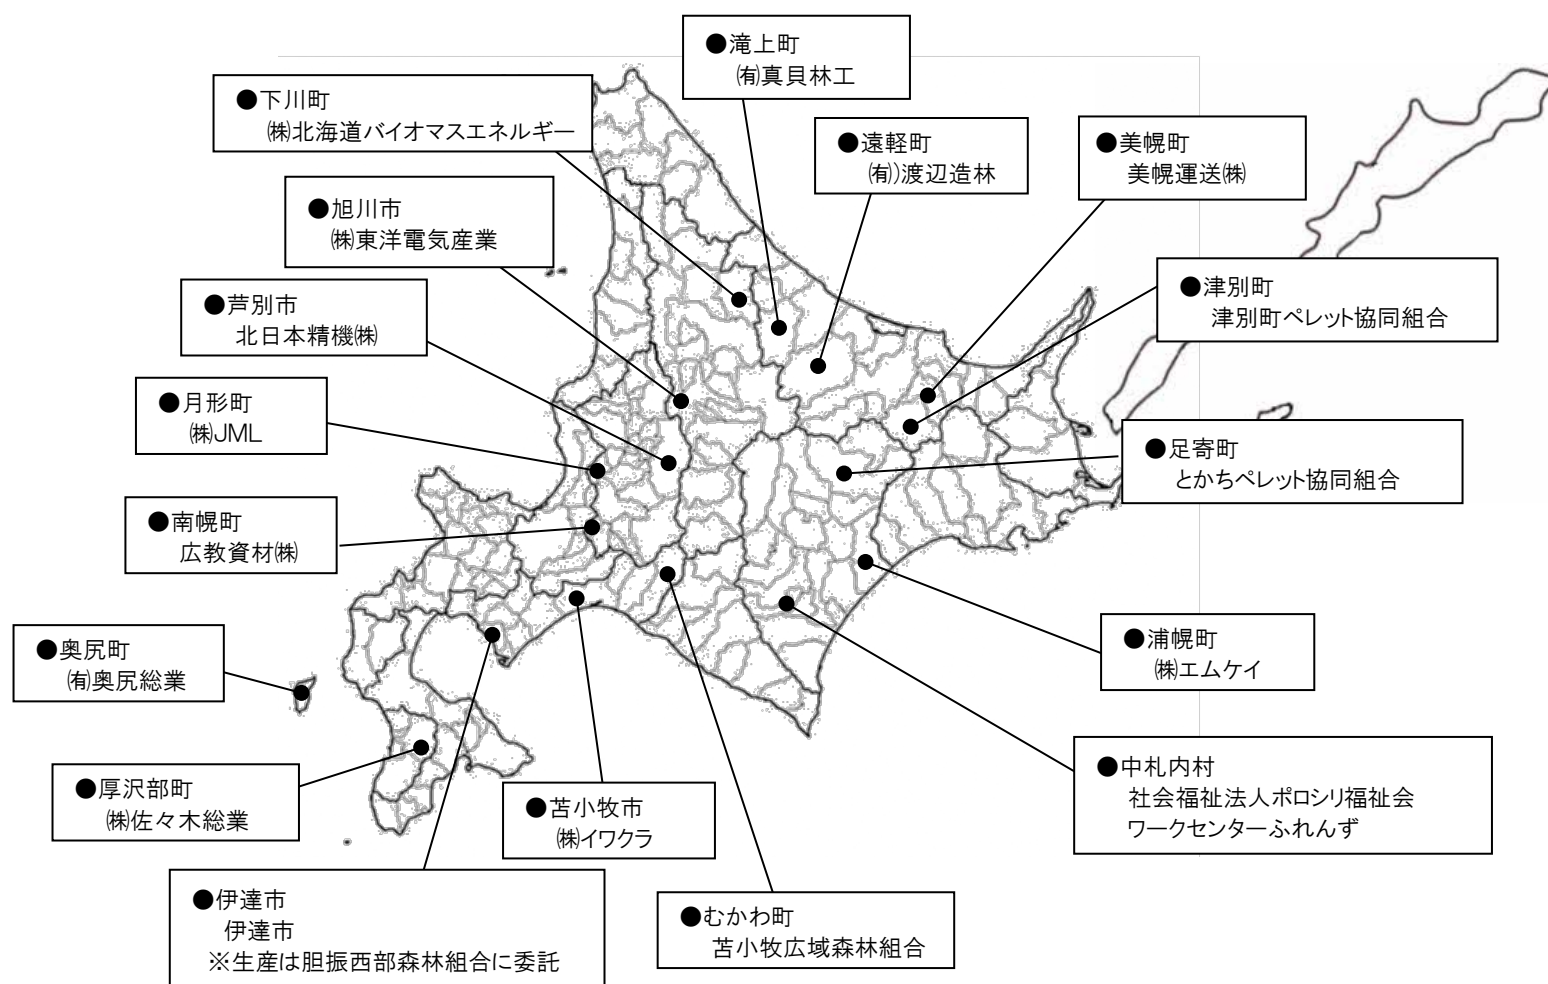

道内の木質ペレット生産者

令和3年(2021年)7月現在

●木質ペレット生産者一覧(17社)

空知	広教資材株式会社	〒069-0210 空知郡南幌町南10線西14番地 TEL 011-378-1324 / FAX 011-378-0811 / URL http://www.kokyo-shizai.co.jp
	北日本精機株式会社	〒075-0161 芦別市上芦別町26-23 TEL / FAX 0124-25-7202 / URL http://www.ezo-brg.co.jp
	株式会社JML	〒061-0516 樺戸群月形町字知来乙284-4 TEL 011-558-3331 / FAX 011-351-1173 / URL http://jml.com.jp
胆振	伊達市 (胆振西部森林組合に委託)	〒052-0312 伊達市大滝区上野町24番地1 TEL 0142-68-5350 / FAX 0142-68-6233
	苫小牧広域森林組合	〒054-0211 勇払郡むかわ町穂別433 TEL 0145-45-2311 / FAX 0145-45-3240
	株式会社イワクラ	〒059-1374 苫小牧市晴海町23-1 TEL 0144-57-5222 / FAX 0144-55-9289 / URL http://www.iwakura-corp.jp
檜山	株式会社佐々木総業	〒043-1113 檜山郡厚沢部町新町223-2 TEL 0139-67-2226 / FAX 0139-67-2227 / URL http://www.sasakisougyou.com
	有限会社奥尻総業	〒043-1524 奥尻郡奥尻町字米岡177 TEL 0139-73-1933
上川	北海道バイオマスエネルギー株式会社	〒098-1205 上川郡下川町西町958-1 ※生産したペレットは自社のみで使用
	株式会社東洋電気産業	〒078-8238 旭川市豊岡8条1丁目1番3号 TEL 0166-34-4428
オホーツク	有限会社真貝林工	〒099-5606 紋別郡滝上町幸町14 TEL 0158-29-2354 / FAX 0158-29-3560 / URL http://shinkairinkou.com/
	津別町ペレット協同組合	〒092-0232 網走郡津別町新町26 TEL 0152-76-4707 / FAX 0152-76-2540 / URL http://pellet-eco.com/
	有限会社渡辺造林	〒099-0425 紋別郡遠軽町豊里280 TEL 0158-42-6524 / FAX 0158-42-6343
	美幌運送株式会社	〒092-0001 網走郡美幌町字高野92番地1 TEL 0152-73-5333 / FAX 0152-72-4323
十勝	とかちペレット協同組合	〒089-3736 足寄郡足寄町鷲府353-6 TEL 0156-29-8057 / FAX 0156-29-8342 / URL http://www.tokachi-pellet.or.jp
	株式会社エムケイ	〒089-5601 十勝郡浦幌町宝町68-1 TEL 015-576-2249 / FAX 015-576-2577 / URL http://www.mk-tokachi.com
	社会福祉法人ポロシリ福祉会 ワークセンターふれんず	〒082-0030 河西郡中札内村上札内基線322番地4 TEL 0155-69-4566 / FAX 0155-69-4566 / URL http://www.poroshiri.com/friends.html