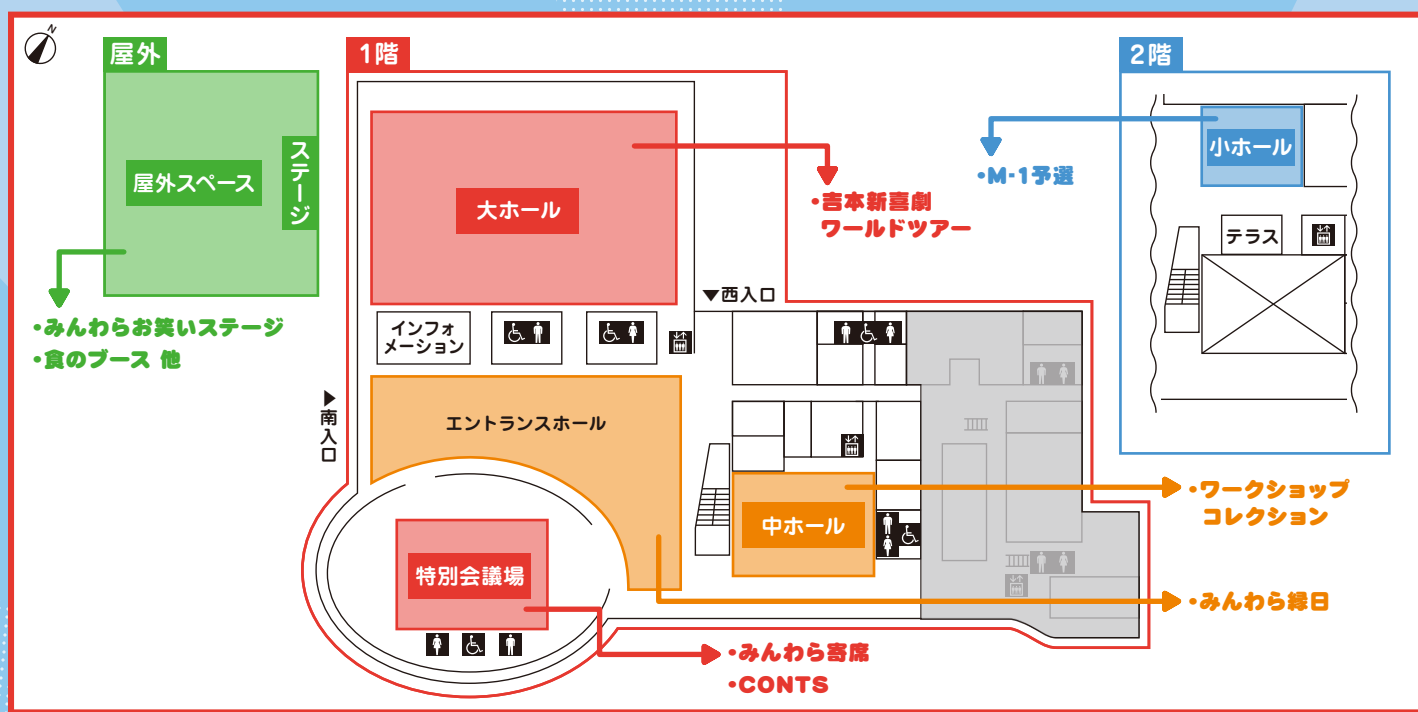

札幌コンベンションセンター会場図

会場アクセスマップ

※当日は駐車場の混雑が予想されますので、ご来場の際は公共交通機関をご利用ください。

吉本新喜劇ワールドツアー、みんわら寄席、CONTS、道民笑いの日お笑いライブのチケットご購入はこちら

チケットよしもと http://yoshimoto.funity.jp/ 予約問合せダイヤル 0570-550-100 (24時間) ※問合せは10:00~18:00	Famiポート	吉本新喜劇ワールドツアー Yコード:107600 みんわら寄席 第1・2部 Yコード:107867 みんわら寄席 第3部 Yコード:107944 CONTS Yコード:107868 道民笑いの日お笑いライブ Yコード:107869
---	----------------	---

協賛: ISHIYA ファミマのアプリ ファミペイ 元気バツラツ! オロナミンC ORGABITS

速報版!

内容が変更となる場合がございます。

札幌コンベンションセンター 大ホール

吉本新喜劇ワールドツアー

料金全席指定 前売5,500円/当日6,000円

※前売券が完売の際は、当日券も若干をご用意しています。

～60周年 それがどうした!～北海道公演 北海道に「すっちー」「酒井藍」座長が登場!
 8/3土 <第1部>13:30開場/14:30開演 <第2部>17:00開場/18:00開演
 8/4日 <第1部>12:30開場/13:30開演 <第2部>16:00開場/17:00開演