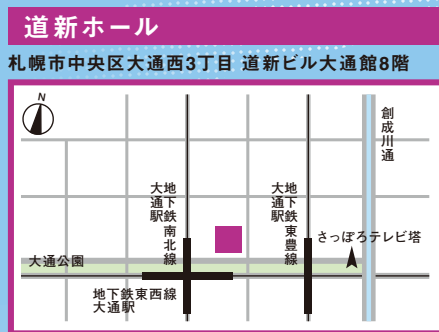

札幌コンベンションセンター会場図

会場アクセスマップ

※当日は駐車場の混雑が予想されますので、ご来場の際は公共交通機関をご利用ください。

吉本新喜劇ワールドツアー、みんわら寄席、CONTS、道民笑いの日お笑いライブのチケットご購入はこちら

チケットよしもと http://yoshimoto.funity.jp/ 予約問合せダイヤル 0570-550-100 (24時間) ※問合せは10:00~18:00	Famiポート	吉本新喜劇ワールドツアー Yコード:107600 みんわら寄席 第1・2部 Yコード:107867 みんわら寄席 第3部 Yコード:107944 CONTS Yコード:107868 道民笑いの日お笑いライブ Yコード:107869
---	----------------	---

道新プレイガイド オンラインストア https://doshin-playguide.jp/ 電話 0570-00-3871 (10:00~18:00、日曜定休)	ローソンチケット 電話 0570-084-001 吉本新喜劇ワールドツアー Lコード:10060 みんわら寄席 第1・2部 Lコード:12480 みんわら寄席 第3部 Lコード:11487 CONTS Lコード:12426 道民笑いの日お笑いライブ Lコード:12499	チケットぴあ 電話 0570-02-9999 吉本新喜劇ワールドツアー Pコード:494-126 みんわら寄席 第1・2部 Pコード:494-862 みんわら寄席 第3部 Pコード:495-758 CONTS Pコード:495-265 道民笑いの日お笑いライブ Pコード:494-864
--	--	--