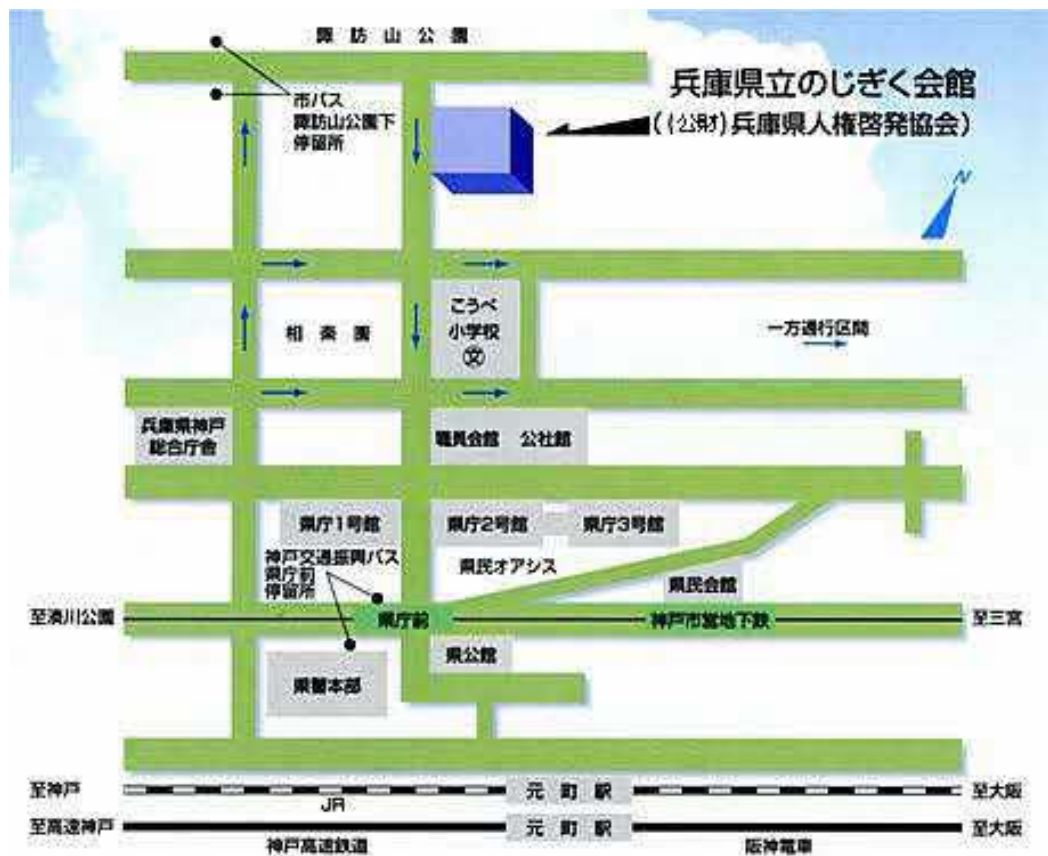

大阪会場

兵庫県立のじぎく会館（兵庫県神戸市中央区山本通 4 丁目 22-15）

- ・ JR「元町駅」または阪神電車「元町駅」から北へ徒歩 15 分
- ・ 神戸市営地下鉄「県庁前駅」下車、北へ徒歩 5 分
- ・ 神戸市営バス（7 系統）諷訪山公園停留所下車 2 分

※ （公財）兵庫県人権啓発協会 HP より