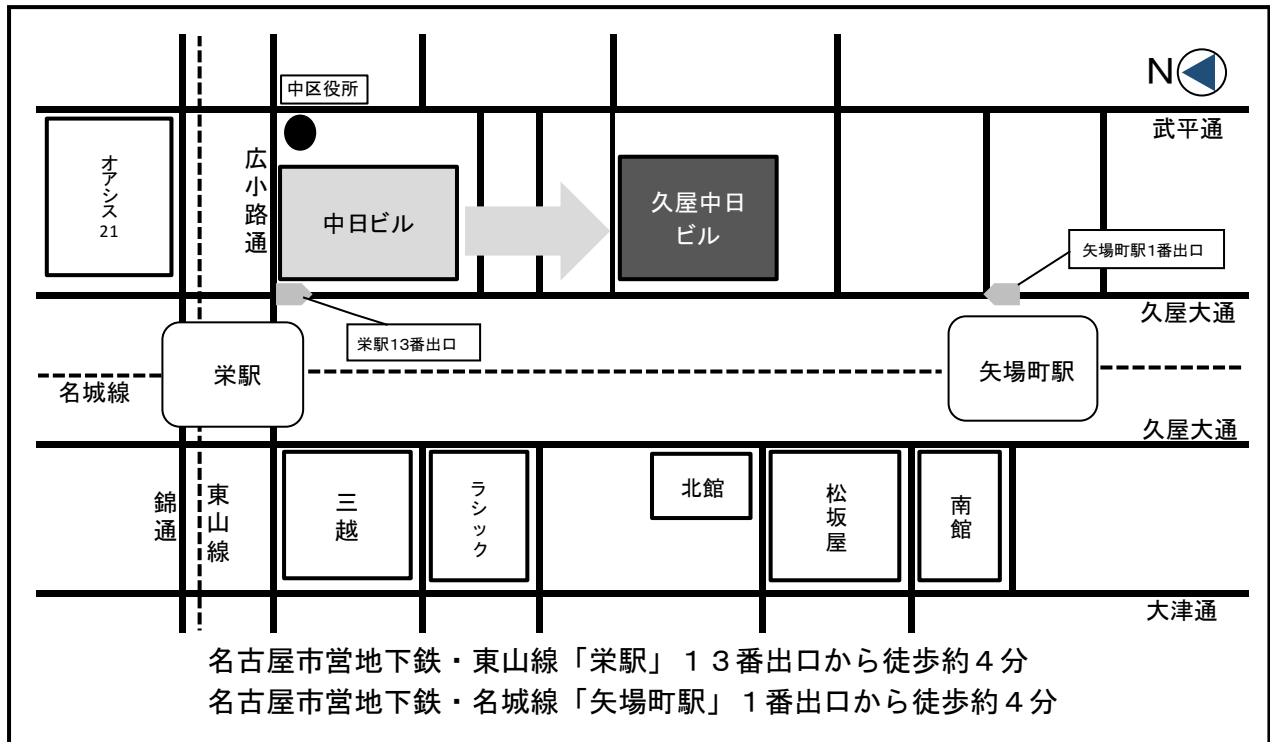

事務所移転のお知らせ

平成30年12月3日（月）より

久屋中日ビル（旧電通ビル）5階へ移転致します。

新住所：〒460-0008

名古屋市中区栄4丁目16-36 久屋中日ビル5階

栄駅13番出入口より南に150メートル、徒歩約4分

矢場町駅1番出入口より北に150メートル、徒歩約4分

TEL：(052) 263-1360

営業時間：午前9：00～午後5：00 定休日：土・日曜日、祝日、年末年始