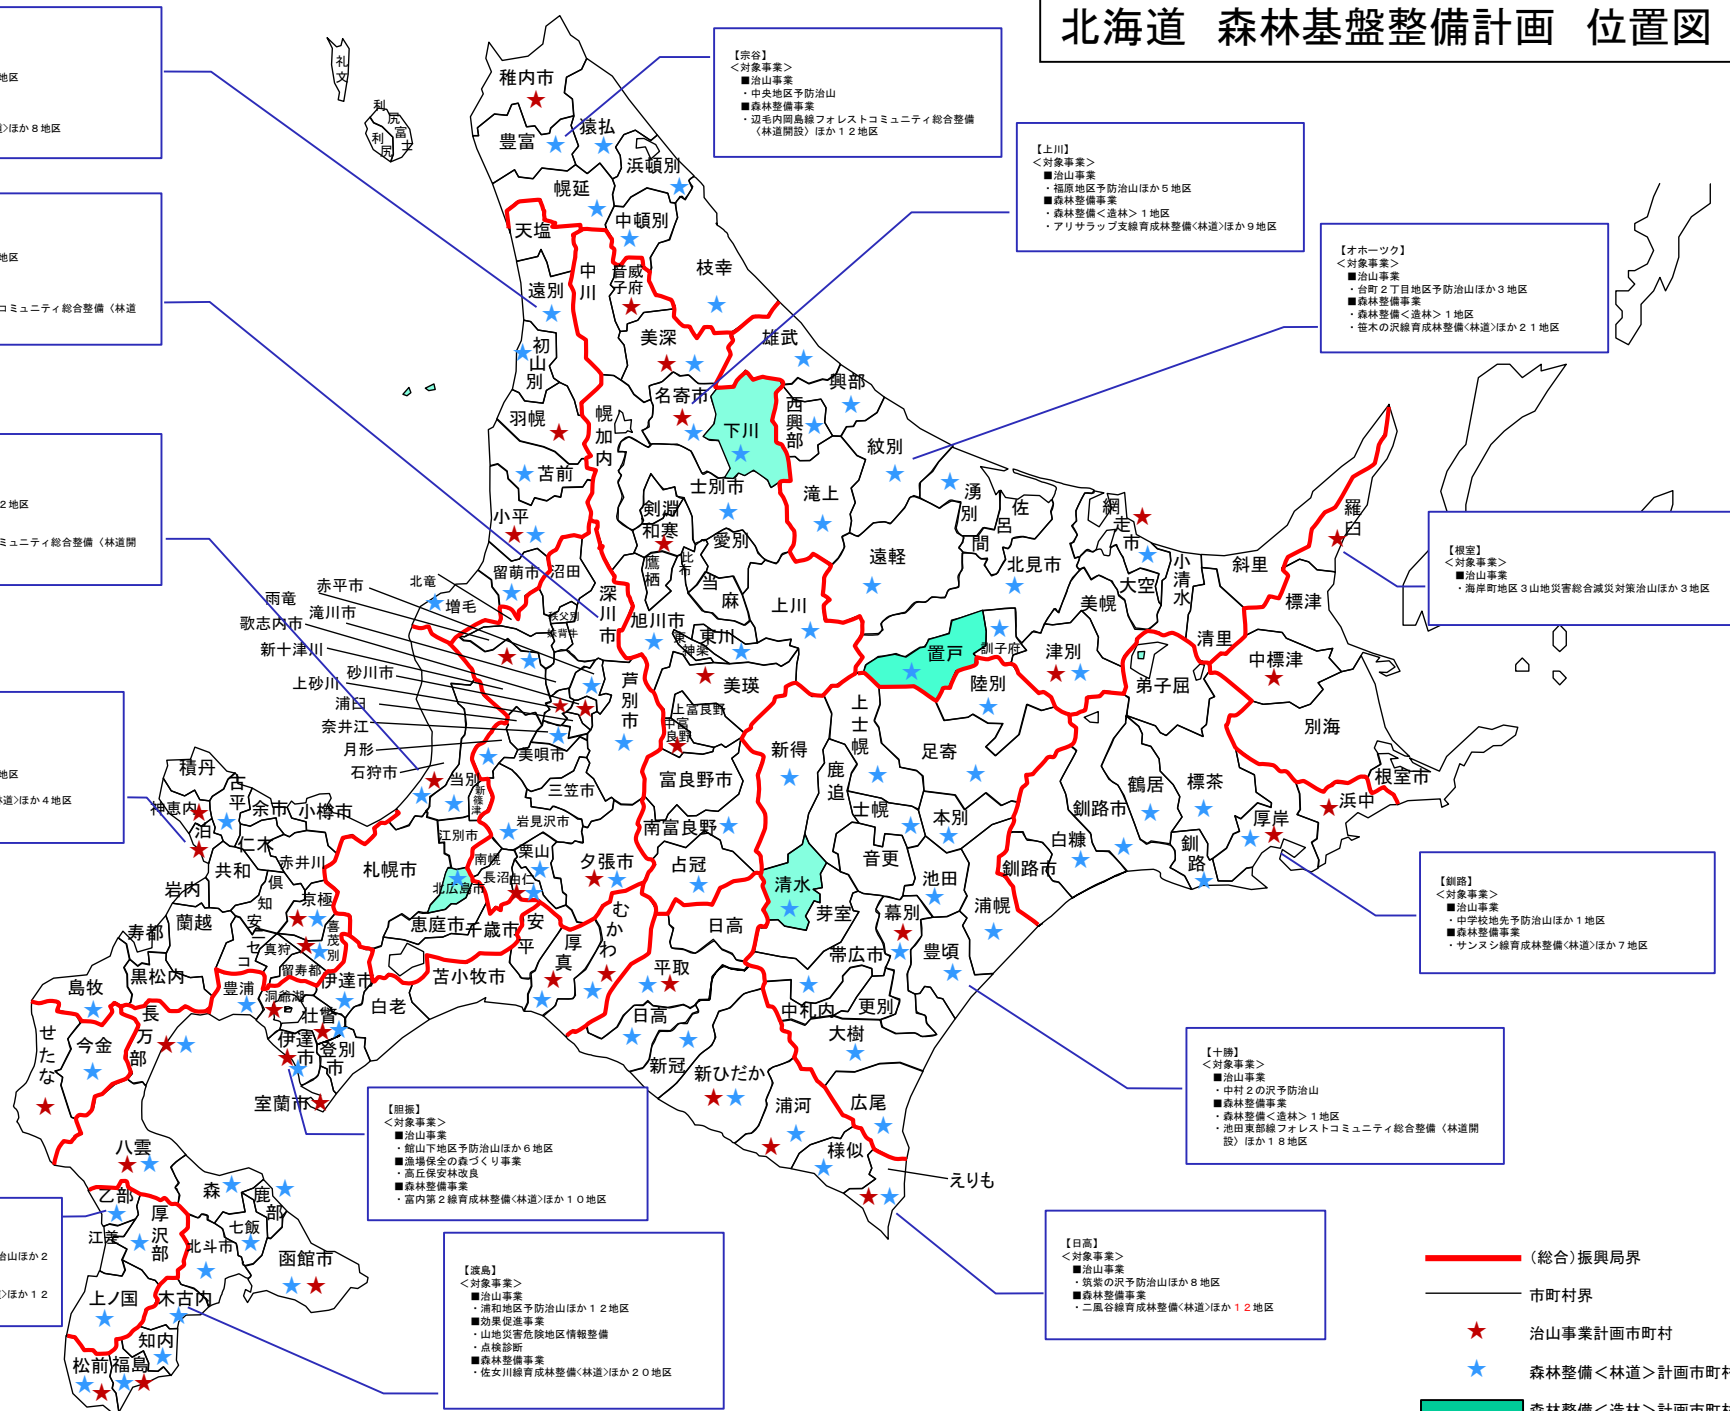

北海道 森林基盤整備計画 位置図

【留萌】
 <対象事業>
 ■治山事業
 ・富岡地区予防治山ほか2地区
 ■造橋保全の森づくり事業
 ・天売地区保安林改良
 ■森林整備事業
 ・三軒屋緑育成林整備<林道>ほか6地区

【空知】
 <対象事業>
 ■治山事業
 ・富岡の沢予防治山ほか9地区
 ■造橋保全の森づくり事業
 ・川端保安林改良
 ■森林整備事業
 ・シコロの沢緑育成林整備<林道開設>ほか14地区

【石狩】
 <対象事業>
 ■治山事業
 ・知津狩地区予防治山ほか2地区
 ■森林整備事業
 ・森林整備<造林>1地区
 ・浜益美田緑育成林整備<林道開設>ほか5地区

【後志】
 <対象事業>
 ■治山事業
 ・後志地先予防治山ほか4地区
 ■森林整備事業
 ・鈴川福里緑育成林整備<林道>ほか4地区

【増田】
 <対象事業>
 ■治山事業
 ・赤石地区地域防災対策総合治山ほか2地区
 ■森林整備事業
 ・光台鈴岡緑育成林整備<林道>ほか12地区

【根室】
 <対象事業>
 ■治山事業
 ・海岸町地区3山地災害総合減災対策治山ほか3地区

【釧路】
 <対象事業>
 ■治山事業
 ・中学校地先予防治山ほか1地区
 ■森林整備事業
 ・サンクス緑育成林整備<林道>ほか7地区

【十勝】
 <対象事業>
 ■治山事業
 ・中村2の沢予防治山
 ■森林整備事業
 ・森林整備<造林>1地区
 ・池田東部緑育成林整備<林道開設>ほか18地区

【網走】
 <対象事業>
 ■治山事業
 ・釧山下地区予防治山ほか6地区
 ■造橋保全の森づくり事業
 ・高丘保安林改良
 ■森林整備事業
 ・富内第2緑育成林整備<林道>ほか10地区

【渡島】
 <対象事業>
 ■治山事業
 ・浦和地区予防治山ほか12地区
 ■効果促進事業
 ・山地災害危険地区情報整備
 ・鳥検診断
 ■森林整備事業
 ・佐女川緑育成林整備<林道>ほか20地区

【日高】
 <対象事業>
 ■治山事業
 ・筑紫の沢予防治山ほか8地区
 ■森林整備事業
 ・二風谷緑育成林整備<林道>ほか12地区

— (総合)振興局界
 市町村界
★ 治山事業計画市町村
★ 森林整備<林道>計画市町村
 森林整備<造林>計画市町村