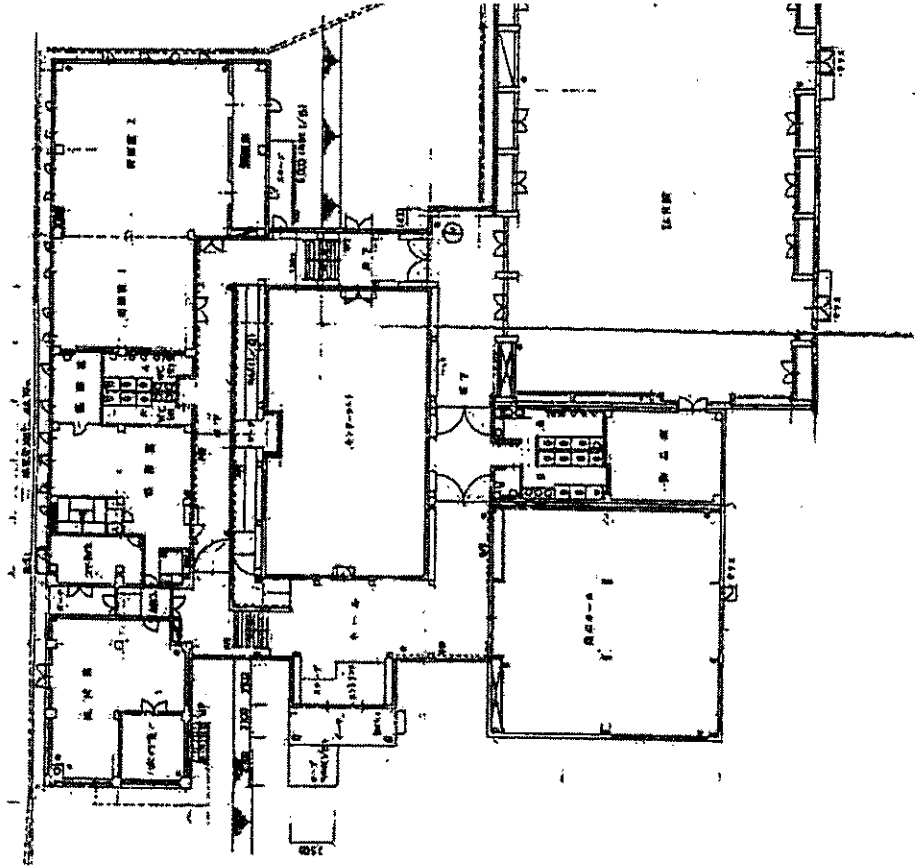

神居尻地区多目的的管理棟

神居尻地区森林学習センター

図 2 正面

図 3 側面

神居尻地区管理棟 A

神居尻地区宿泊棟 A1

神居尻地区宿泊棟 A2

神居尻地区宿泊管理棟 B

南立面図

東立面図

月形地区バンブーA

月形地区バンガロー-B

青山中央地区植樹広場トイレ

青山中央地区植樹広場四阿

牧場南地区管理小屋