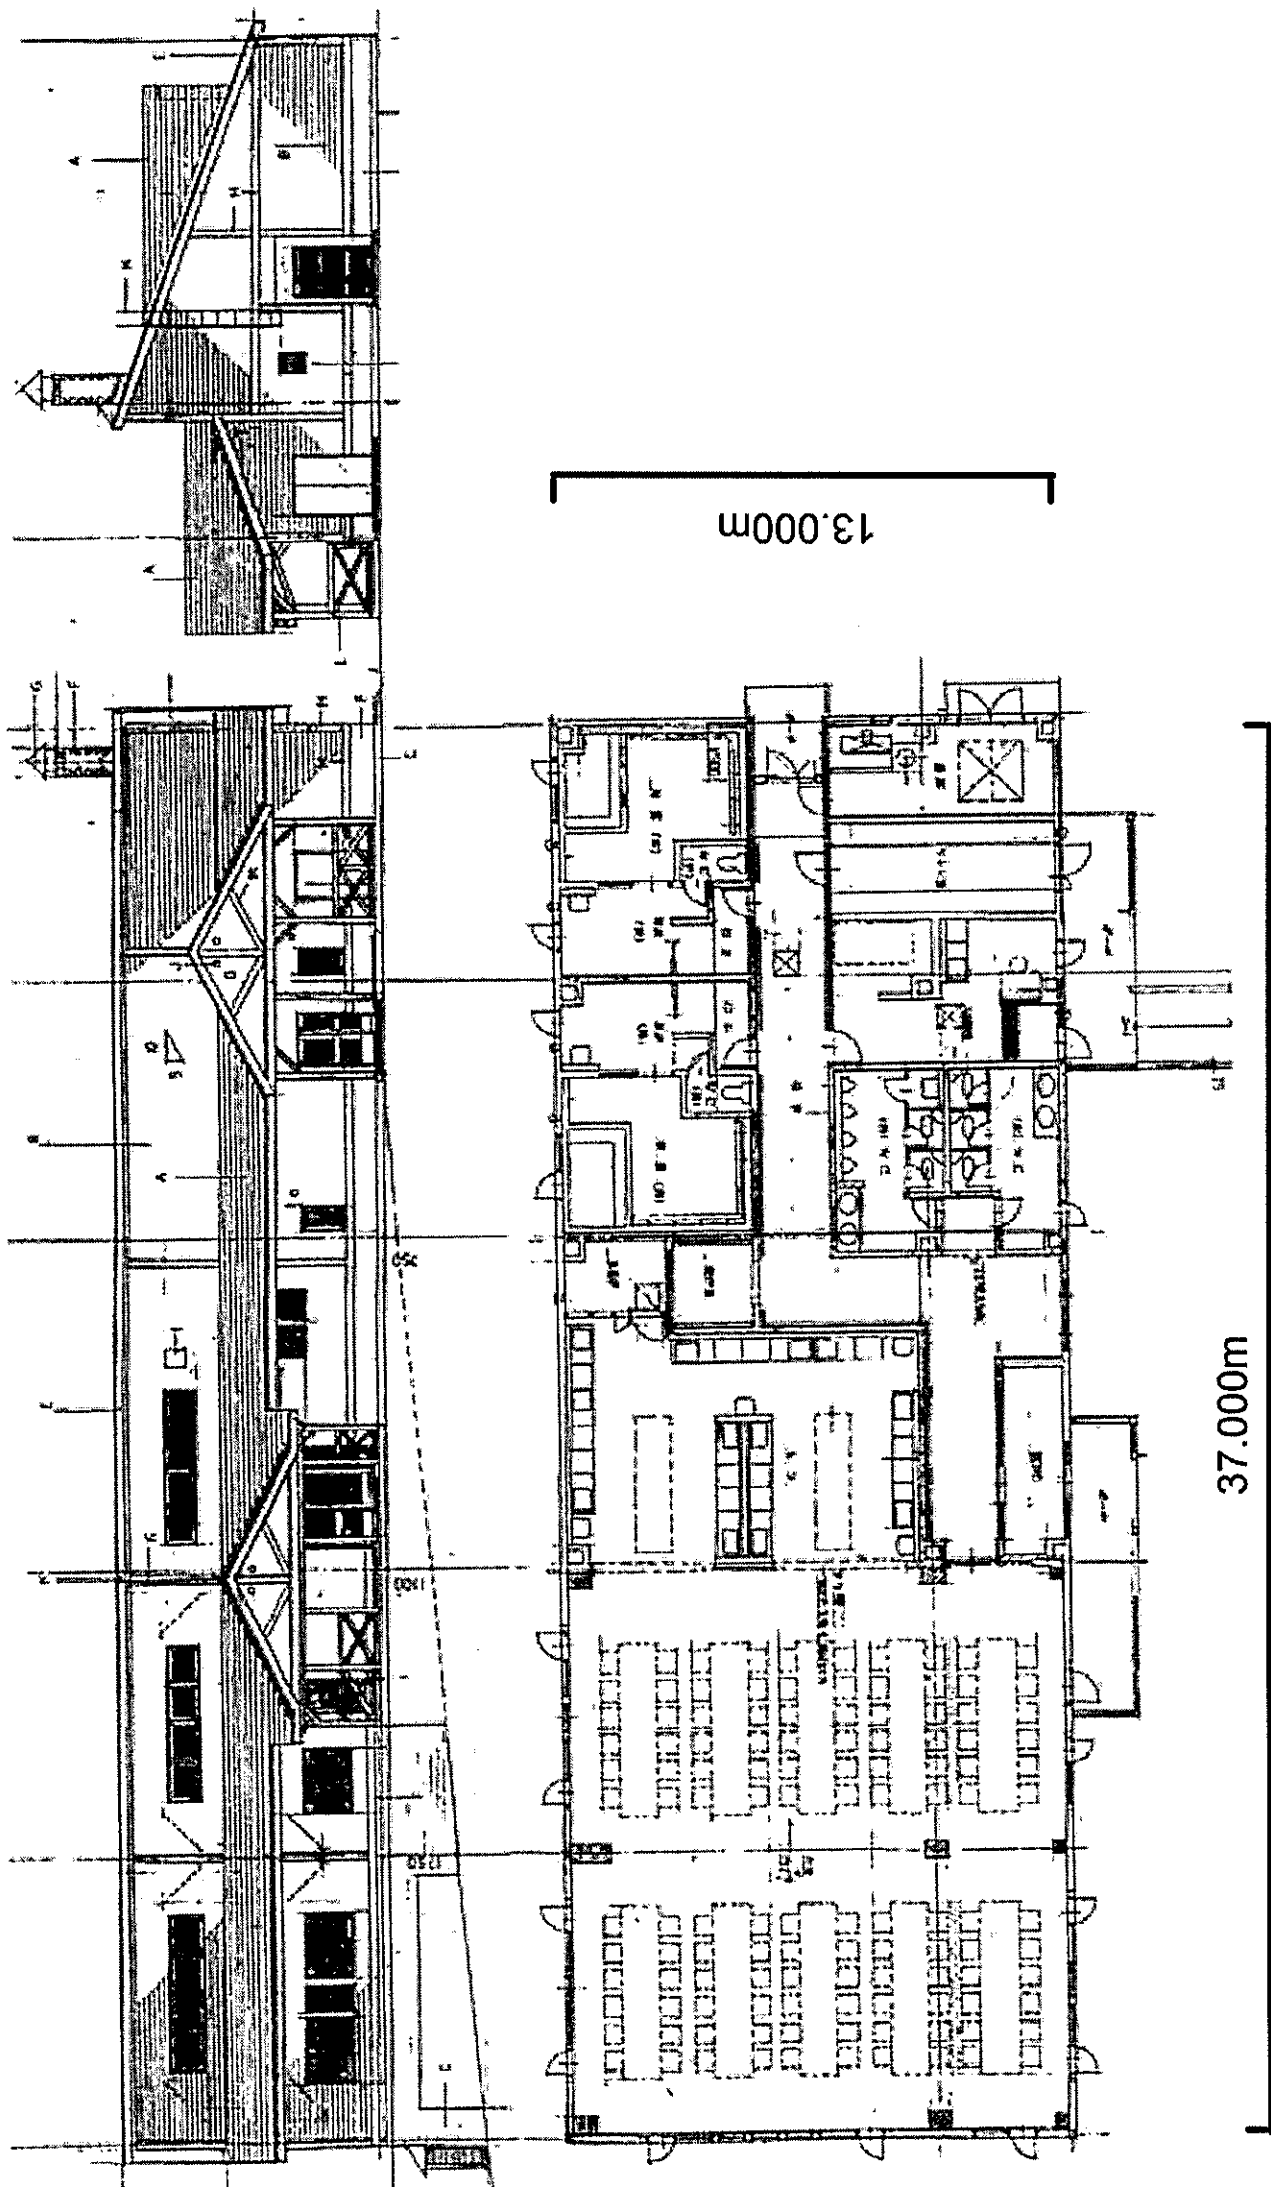

神居尻地区多目的的管理棟

神居尻地区森林学習センター

図 2 正面

図 3 側面

神居尻地区管理棟 A

神居尻地区宿泊棟 A1

神居尻地区宿泊棟 A2

神居尻地区宿泊管理棟 B

南立面図

東立面図

月形地区バンブーA

月形地区バンガロー-B

青山中央地区植樹広場トイレ

青山中央地区植樹広場四阿

牧場南地区管理小屋