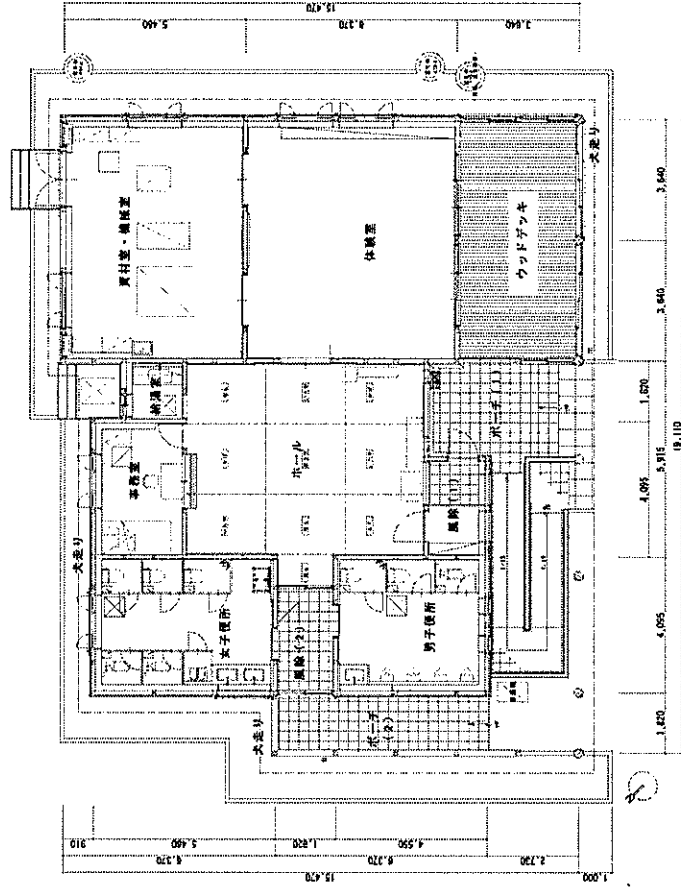

神居尻地区多目的的管理棟

神居尻地区森林学習センター

図 2 正面

図 3 側面

神居尻地区管理棟 A

神居尻地区宿泊棟 A1

神居尻地区宿泊棟 A2

神居尻地区宿泊管理棟 B

南立面図

東立面図

月形地区バンブーA

月形地区バンガロー-B

青山中央地区植樹広場トイレ

青山中央地区植樹広場四阿

牧場南地区管理小屋