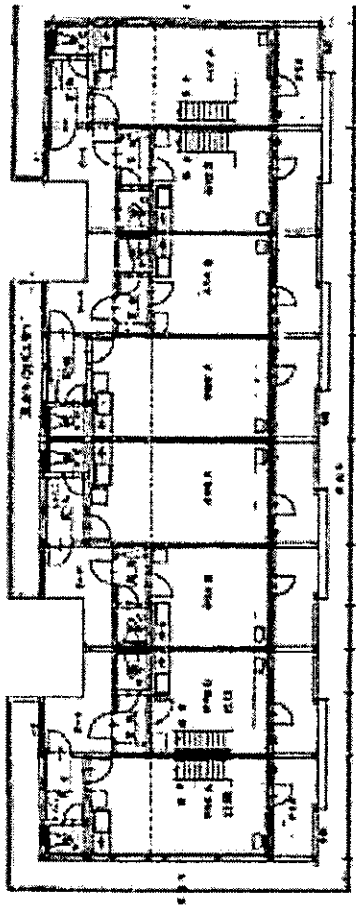

神居尻地区多目的的管理棟

神居尻地区森林学習センター

図 2 正面

図 3 側面

神居尻地区管理棟 A

神居尻地区宿泊棟 A1

神居尻地区宿泊棟 A2

神居尻地区宿泊管理棟 B

神居尻地区宿泊棟 B

神戸尻地区サウイングセンター

棟管理地区一番川

オートキャンプ場・サイト配置図

一 自然体験キャンプ場

至 道道当別浜益港線一

月形地区陶器館

月形地区 木工芸館

南立面図

東立面図

月形地区バンブーA

月形地区バンガロー-B

青山中央地区植樹広場トイレ

青山中央地区植樹広場四阿

牧場南地区管理小屋