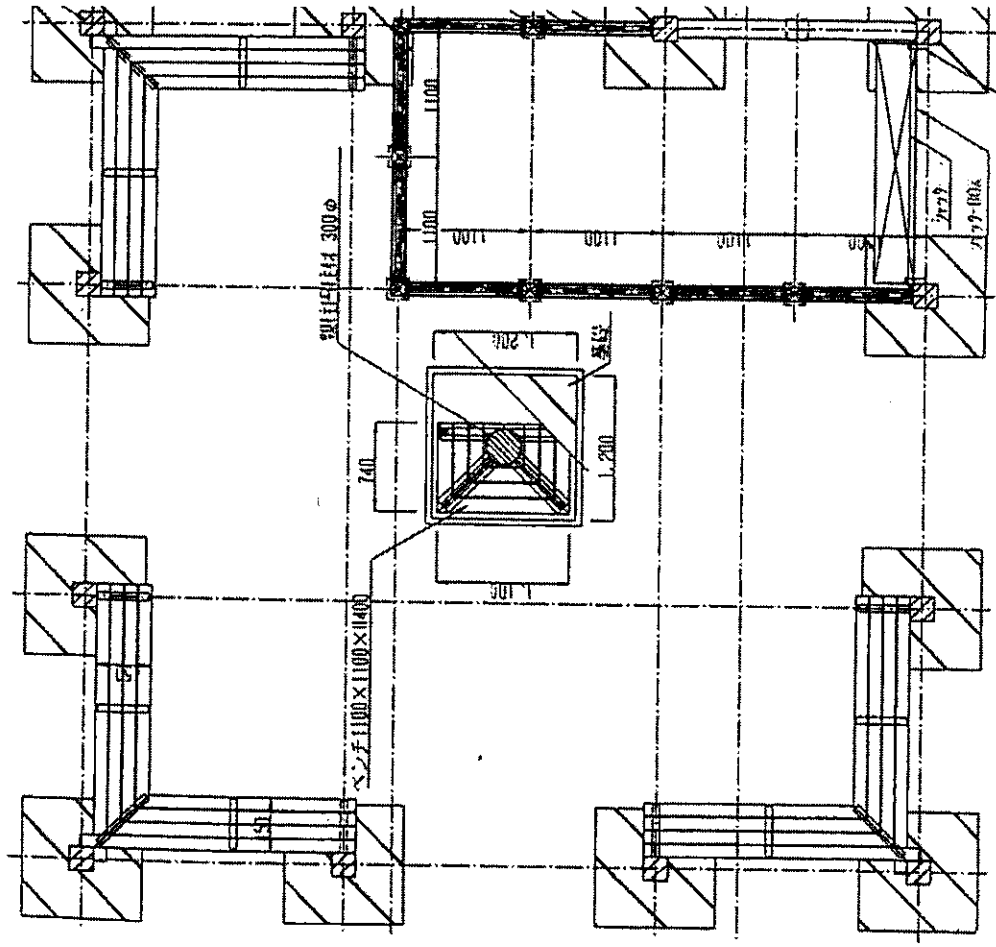

神居尻地区多目的的管理棟

神居尻地区森林学習センター

図 2 正面

図 3 側面

神居尻地区管理棟 A

神居尻地区宿泊棟 A1

神居尻地区宿泊棟 A2

神居尻地区宿泊管理棟 B

南立面図

東立面図

月形地区バンブーA

月形地区バンガロー-B

青山中央地区植樹広場トイレ

青山中央地区植樹広場四阿

牧場南地区管理小屋