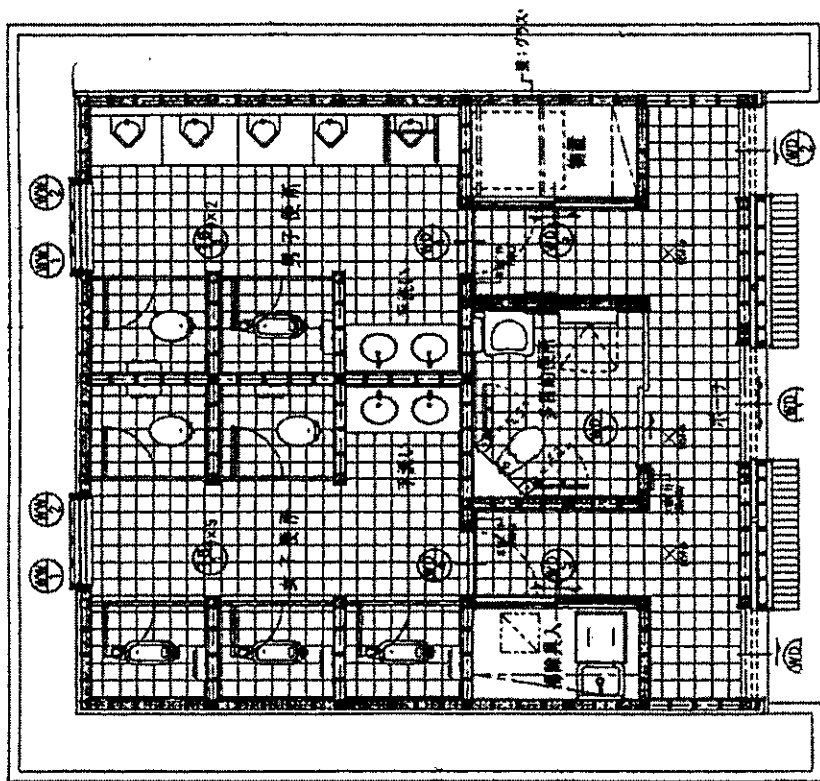

神居尻地区多目的的管理棟

神居尻地区森林学習センター

図 2 正面

図 3 側面

神居尻地区管理棟 A

神居尻地区宿泊棟 A1

神居尻地区宿泊棟 A2

神居尻地区宿泊管理棟 B

南立面図

東立面図

月形地区バンブーA

月形地区バンガロー-B

青山中央地区植樹広場トイレ

青山中央地区植樹広場四阿

牧場南地区管理小屋