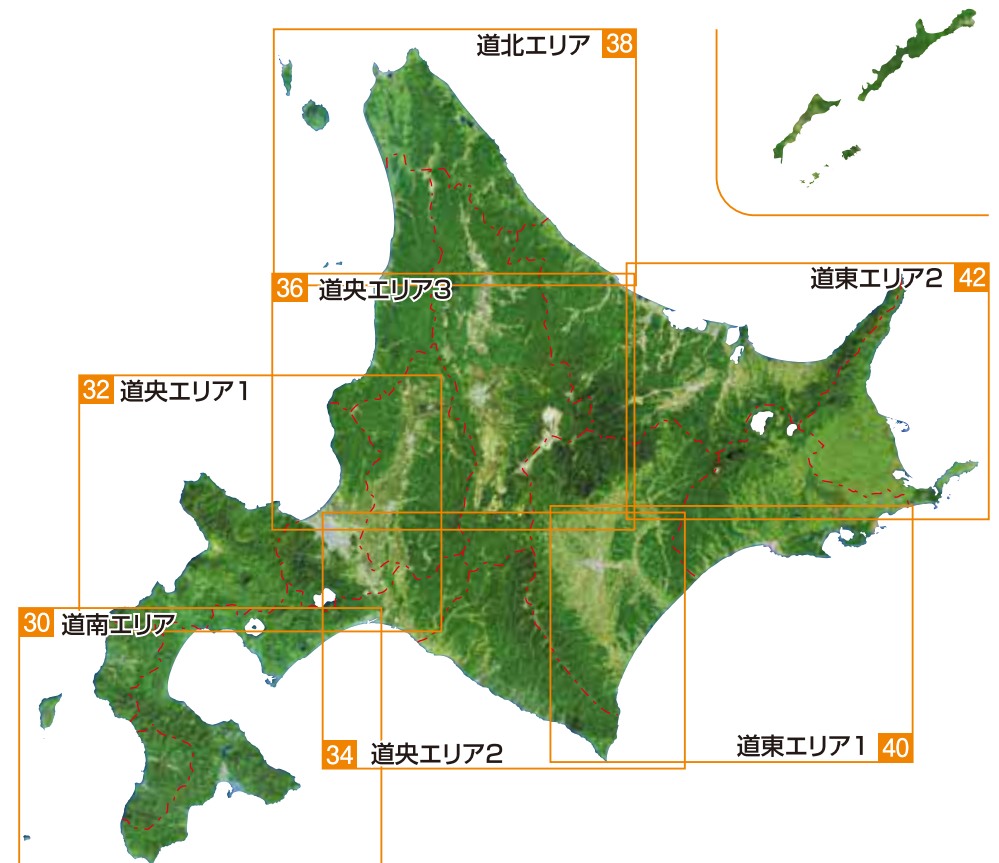

コイヘルペスウィルス病のまん延を防止するために

北海道では、平成16年7月に釧路管内の塘路湖とこれにつながるアレキナイ川で回収されたコイの斃死個体が、国内で特定疾病に指定されているコイヘルペスウィルス病に感染していたことが確認されました。
コイヘルペスウィルス病のまん延を防止するために、これらの水域からのコイの持ち出しが禁止されているほか、道内全域に次の内容の内水面委員会指示が発動されていますので、注意してください。

全道エリア別 ルールマップ

- ※ ここに記載されている河川及び漁場の位置は概略ですので、釣りに出かける際には、道路地図等で正確な位置を確認してください
- ※ 委員会指示については、令和2年度の実績を記載しております。