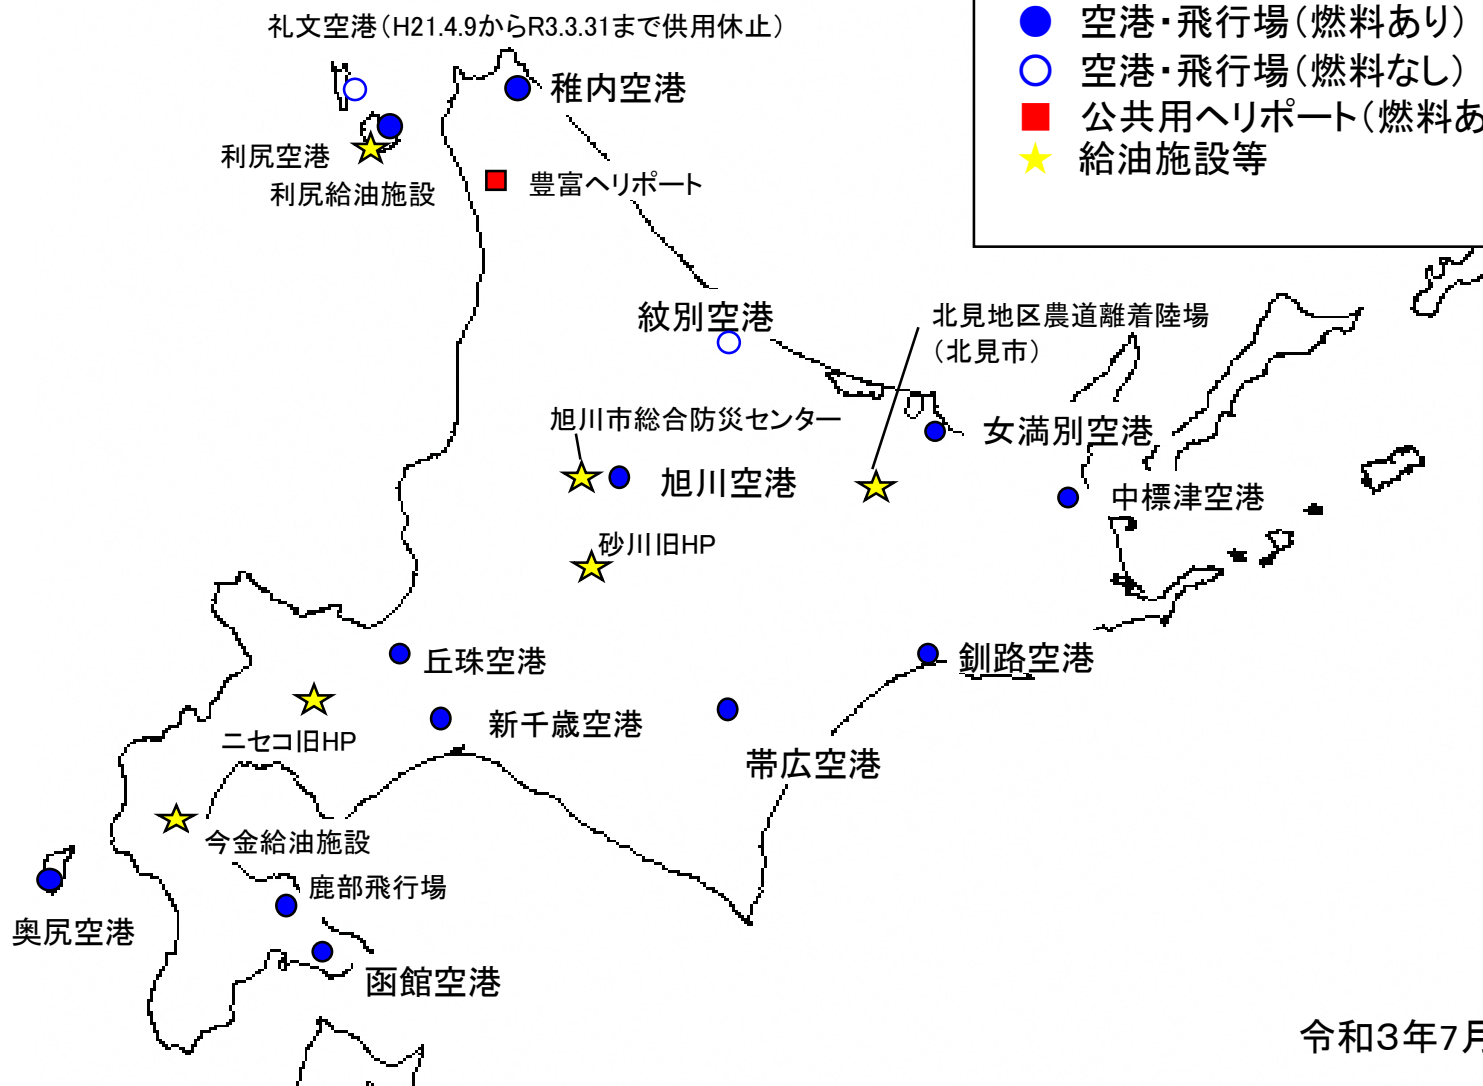

# 道内空港等・給油施設

## 《凡例》

- 空港・飛行場(燃料あり)
- 空港・飛行場(燃料なし)
- 公共用ヘリポート(燃料あり)
- ★ 給油施設等

令和3年7月16日現在