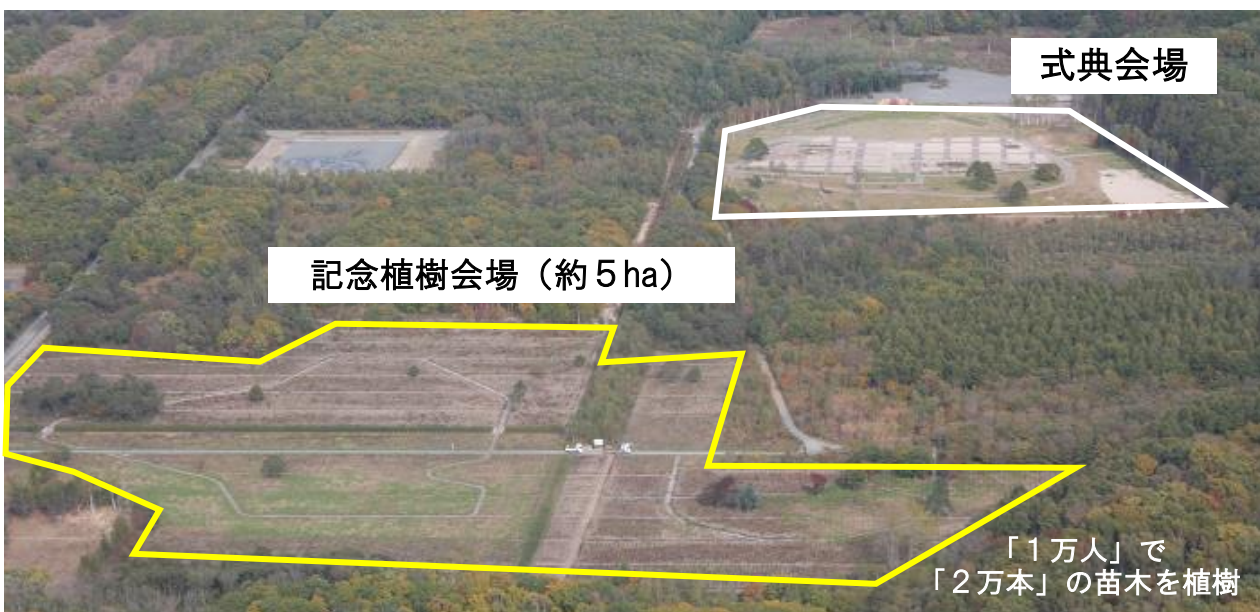

ぼくが！ わたしが！

あのとき植えた苗木は元気かな？

1 第58回全国植樹祭 (H19. 6. 24)

※「苫小牧東部地域」で開催

本道で46年ぶりに開催した「全国植樹祭」では、天皇・皇后両陛下（現「上皇・上皇后両陛下」）に、アカエゾマツなど6本（5種）の苗木をお手植えいただくとともに、全道の子もたちやボランティア等の手で育成された協働苗木*（35種類）など約2万本を、全国各地から参加した約1万人の方々に記念植樹していただきました。

* 協働苗木 … 道内各地域の小学校やボランティアなど174団体の皆さんが、種とり・種まきから育てた苗木や、山から採取して育てた苗木

■ 会場全景

平成19年(2007年)

【全国植樹祭当時】

令和2年(2020年)

【13年経過】

■ 式典行事・陛下によるお手植えの様子

両陛下を迎え