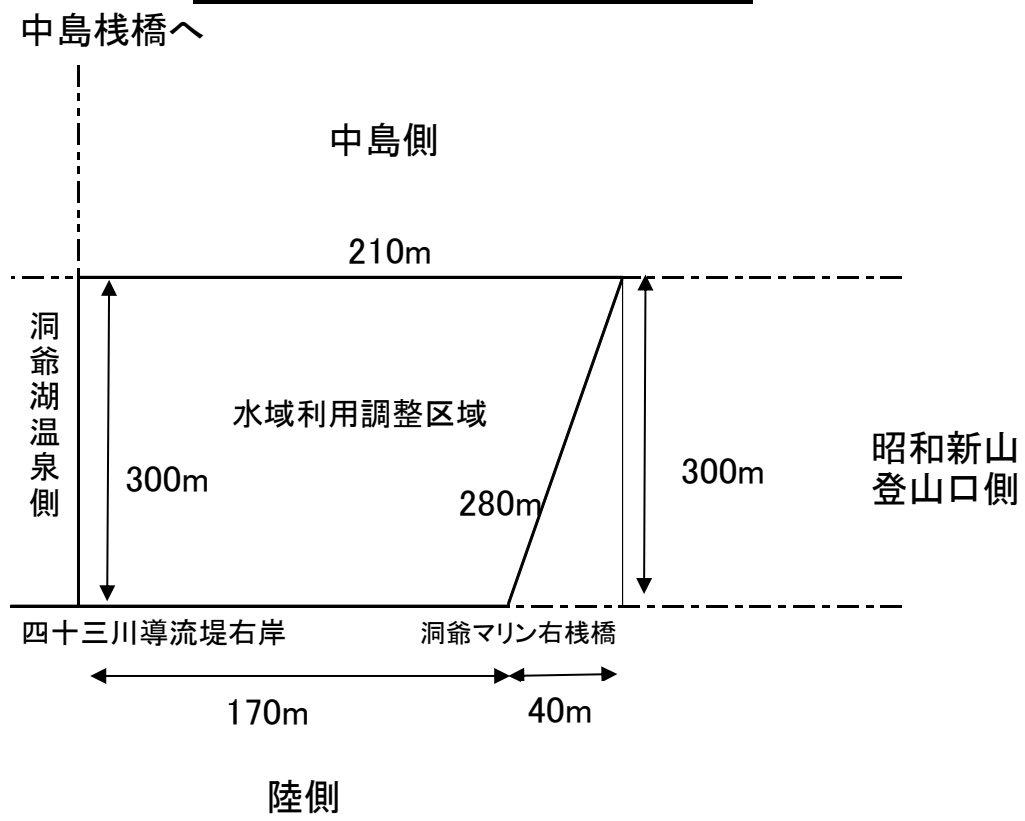

(7) **壮瞥温泉園地水域** 令和3年7月1日～9月30日まで

(8) **屈斜路湖砂湯地区** 令和3年7月10日～8月15日まで