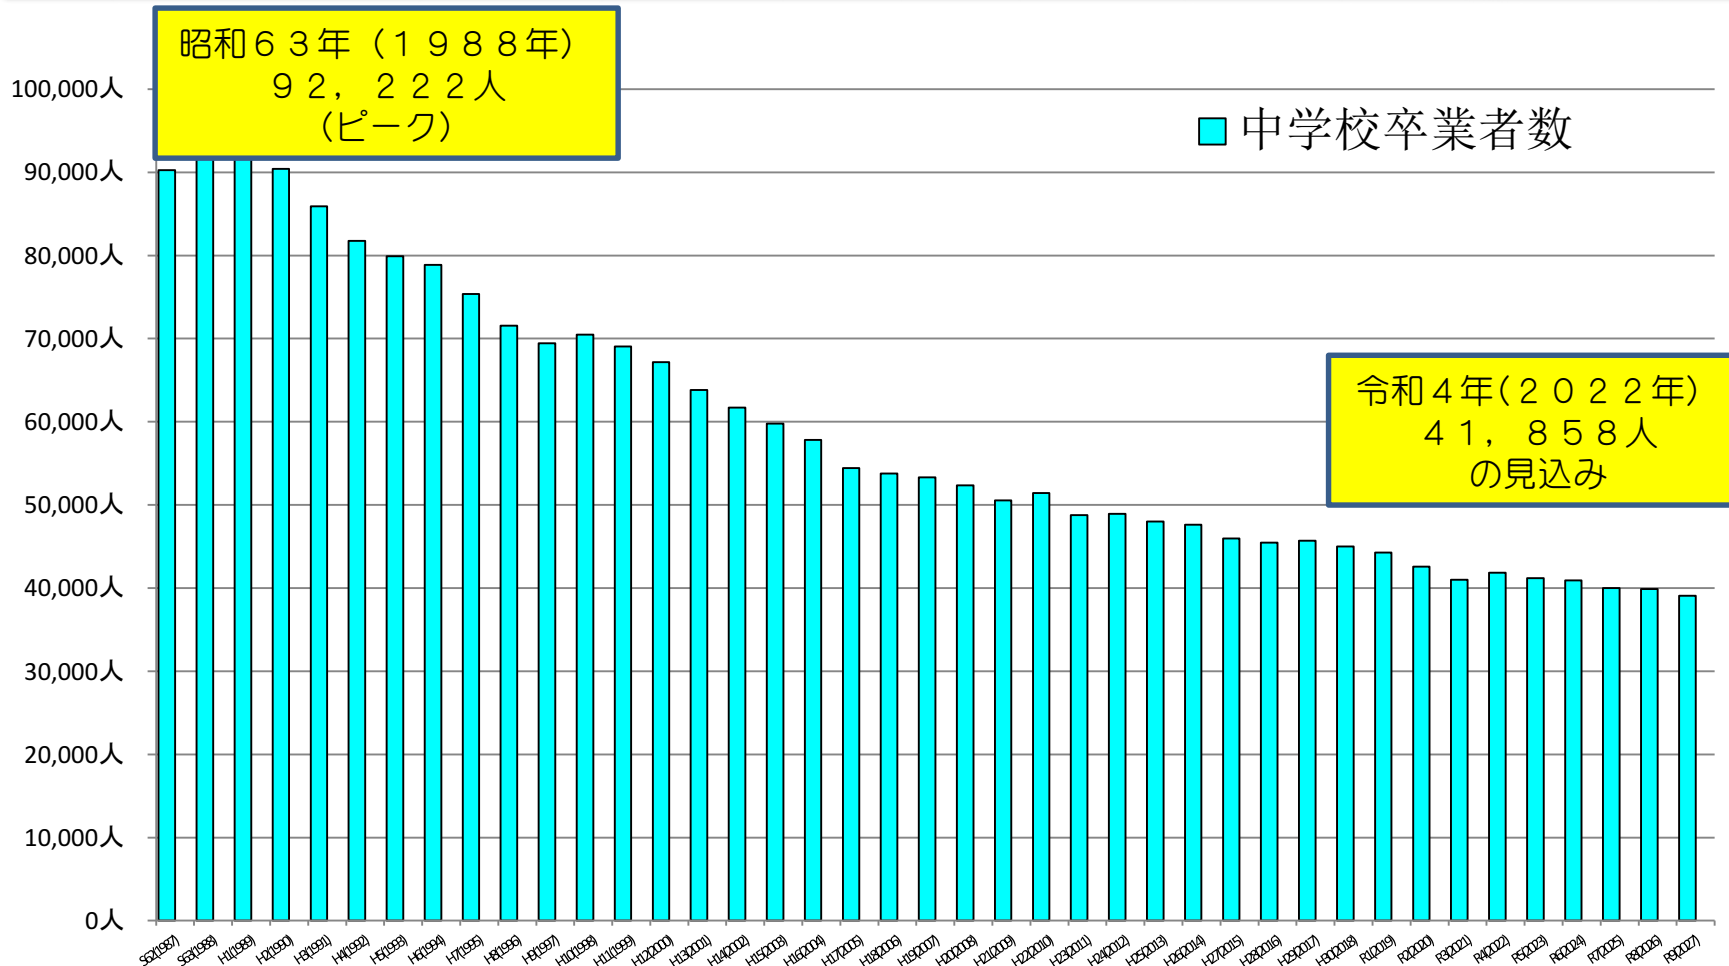

本道における中学校卒業(見込)者数の推移 (昭和62年(1987年)～令和9年(2027年))

S63 学校数288 (21) 定員67,019(4,600(6.9%)) → R4 学校数225 (16) 定員32,010 (2,320(7.2%))
※括弧内は工業(内数)