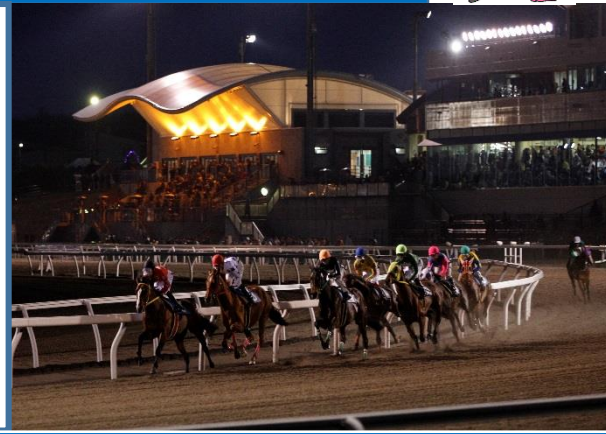

- 4月18日(火)にホッカイドウ競馬が開幕!
- 11月9日(木)までの80日間、火水木を基本に、  
門別競馬場において全日程ナイターで開催
- 競馬場では、迫力あるレースのほか、イベントもご用意。ジンギスカンなど地元グルメもお楽しみ
- JR札幌駅からは無料バスも運行
- 場外発売所「Aiba」でも、馬券をお買い求めいただけます
- 今年も、ホッカイドウ競馬をお楽しみください

## ■ 開幕イベントなど

4月18日(火)	<ul style="list-style-type: none"> <li>○開幕サンクスデー           <ul style="list-style-type: none"> <li>・門別競馬場・Aibaで、先着合計2000名にオリジナルグッズプレゼント</li> <li>・AIR-G「高山秀毅がご案内! 門別競馬場おもてなしツアー(20名を無料招待)など</li> </ul> </li> </ul>
5月3日(水祝) 5月4日(木祝)	<ul style="list-style-type: none"> <li>○春のケイバまつり           <ul style="list-style-type: none"> <li>・コスモバルクがやってくる!(3日:記念撮影会&amp;グッズプレゼント)</li> <li>・オフィシャル応援ソングを唄う「上杉周大」が来場決定!ミニライブを開催!</li> <li>・サッポロビールDAY(3日)、リボンちゃんDAY(4日)抽選会などのイベントもご用意</li> </ul> </li> </ul>
イベント予定	<ul style="list-style-type: none"> <li>○ 8月15日~17日:シュエット・ジュマン・フェスティバル</li> <li>○ 9月22日 :秋の収穫祭</li> <li>○11月 9日 :ファン感謝デー</li> </ul> <p>など門別競馬場でイベントを実施予定。Aibaでのファンサービスも充実!!</p>