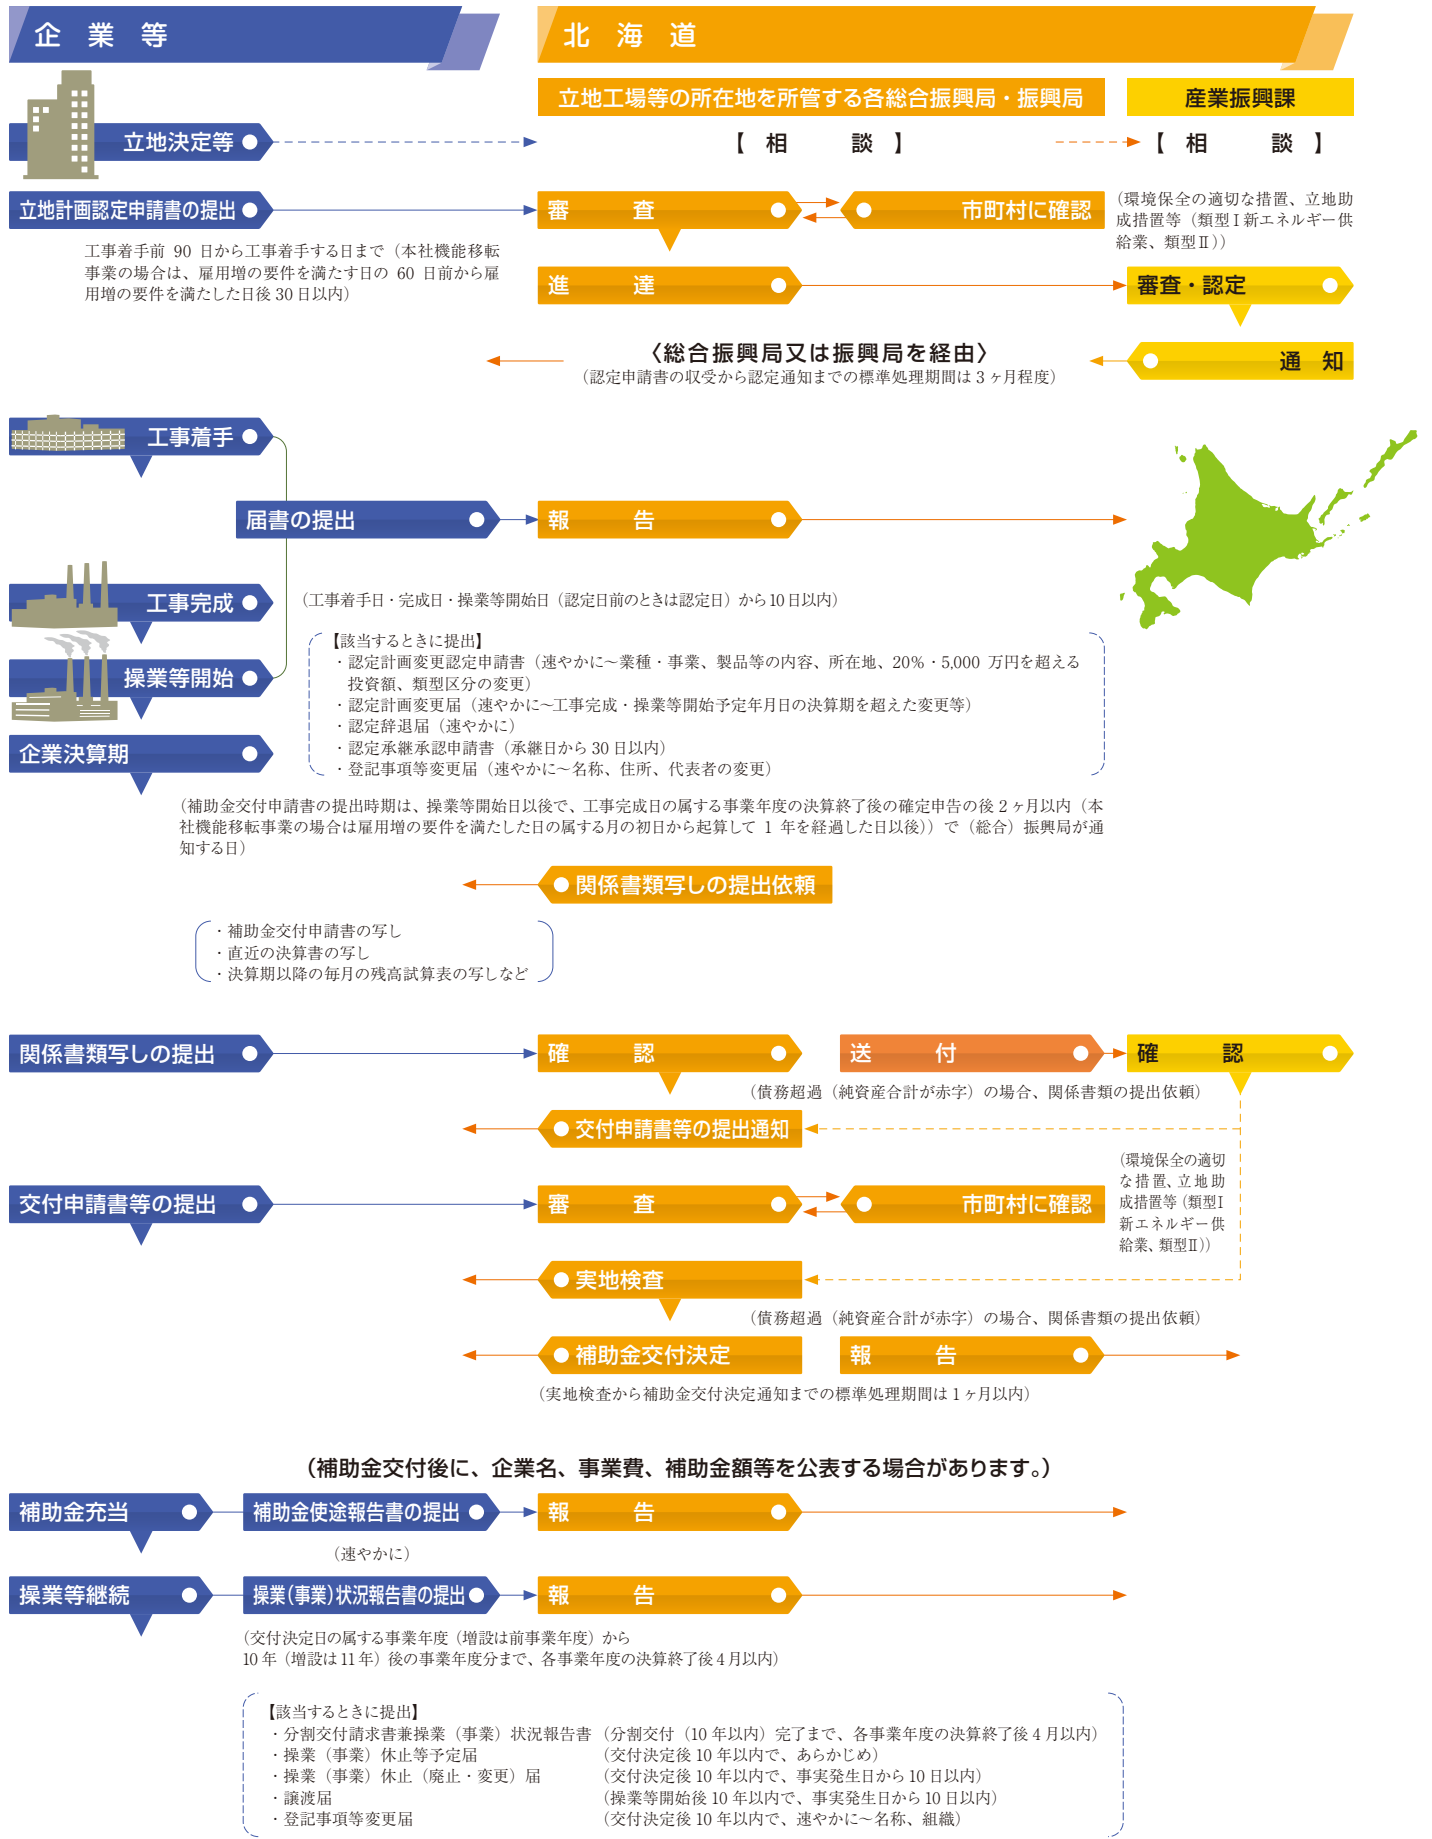

# 北海道産業振興条例による補助金の交付手続

★補助金の認定申請に係る様式は、次の HP からダウンロードして使用してください。  
<http://www.pref.hokkaido.lg.jp/kz/ssg/sgr/yugu/sinjojoseido.htm>