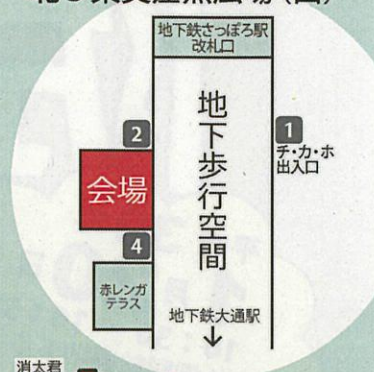

NHK 札幌放送局、国土地理院 北海道地方測量部、札幌市、公益財団法人 札幌市防災協会、DCM ホーマック株式会社、日糧製パン株式会社、一般財団法人 日本気象協会

一般社団法人 日本気象予報士会北海道支部、日本赤十字社北海道支部、一般社団法人 日本損害保険協会北海道支部、北海道コカ・コーラボトリング株式会社

北海道大学大学院工学研究院 建築都市空間デザイン部門 都市防災学研究室

協力 一般財団法人 気象業務支援センター、損害保険ジャパン日本興亜株式会社、国立研究開発法人 土木研究所寒地土木研究所

第一管区海上保安本部、公益社団法人 日本気象学会北海道支部、公益財団法人 北海道消防協会、北海道立教育研究所

ほっかいどう防災ひろば in チ・カ・ホ

検索

ほっかいどう防災ひろば in 千・カ・ホ

会場マップ

平成30年1月20日(土)
10:30 ~ 16:30 札幌駅前通地下歩行空間
北3条交差点広場(西)

参加無料

ためになる
たのしいイベント
もたくさん!

アプリDLで
防災グッズが当たる抽選会

災害からみんなを守る!
災害対応型自動販売機

立体スクリーンで
雲の動きを見てみよう!

参上!
札幌市防災アプリ「そなえ」

ホワイトアウト体験!

地震時室内バーチャル体験で
避難行動を学ぶ

簡単だよ
やってみよう AED

北海道
日本気象協会