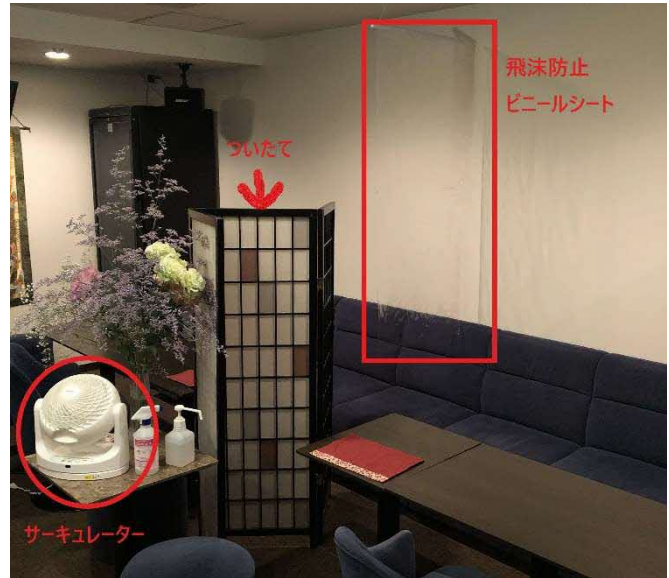

べに 「朱すずめ」

(札幌市中央区南5条西4丁目 バッカスビル7F)
～北海道スタイルモデルアクション(接待を伴う飲食店(すすきの地区))～

<取組のポイント1>

- ・常にマスクを着用、ボックス席接待はフェイスガードを着用

<取組のポイント2>

- ・カウンターにビニールシートを設置、飛沫感染防止対策を徹底

<専門家のアドバイスによる改善点>

- ✓換気しにくい店舗構造のため、サーキュレーターを複数設置し、換気を徹底
- ✓カウンター席、ボックス席の間引きにより、ソーシャルディスタンスを確保

<取組のポイント3>

- ・系列店舗をカラオケ専用として使用