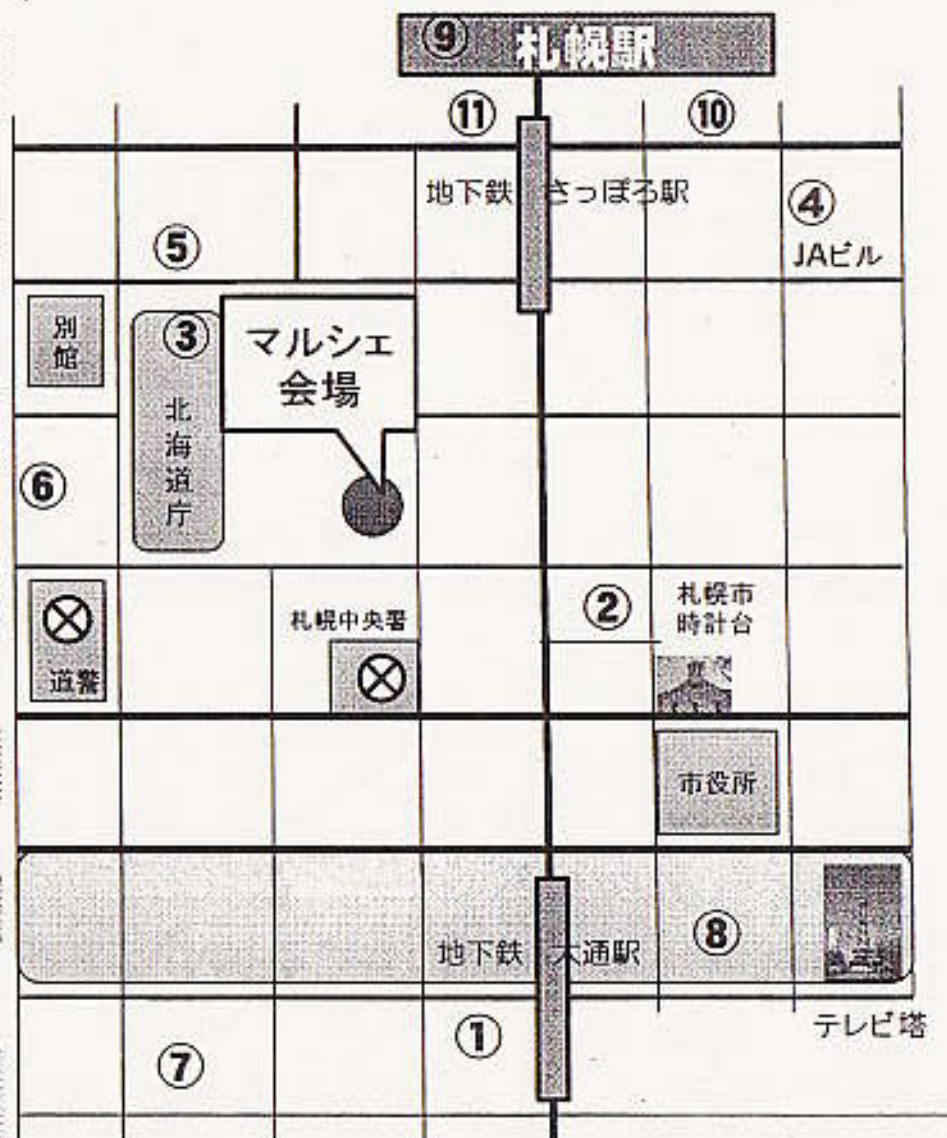

今日からはじめよう、スタンプラリー！！
歩いて10分以内の「愛食レストラン」はこちらです！

No.	店名	住所	営業時間
①	インド料理 グリッシュナ	大通西4丁目 新大通ビルB2	11:00~15:00 17:00~22:00
②	イルビーノ& わいん居酒屋いる	北1西3丁目 荒巻時計台前ビル B1	11:30~23:00
③	たかよし 料理店	北3条西6丁目 北海道庁舎(13F)	8:15~18:30
④	ラーメン札幌 一粒庵	北4条西1丁目1 ホクレンビルB1	11:30~15:00 17:00~21:00
⑤	レストラン サブール	北4条西6丁目 ポールスター札幌 B1	11:30~14:30 17:00~21:00
⑥-1	Kakoli Café	北3条西7丁目 緑苑ビルB1	11:00~19:00
⑥-2	どさん粉 種や 凡	北3条西7丁目 緑苑ビルB1	11:00~14:30
⑥-3	どさん粉 うどん家 三得	北3条西7丁目 緑苑ビルB1	11:00~18:00
⑦	ベジカフェ ポークる	南1西6丁目23-1 センチュリービルズ 1F	11:00~14:00 17:30~21:00
⑧	銀座ライオン 大通地下街店	大通西2丁目 サッポロ地下街 オーロラタウン	11:00~15:00 11:00~22:00
⑨	銀座ライオン バセオ店	北6条西4丁目3-1 札幌駅バセオ店	11:00~23:00
⑩	ピアダイニング銀座 ライオン札幌 ステラプレイス店	北5条西2丁目2-5 JRタワー6F	11:00~23:00
⑪	そば屋酒蔵 安富野庵 札幌アピア店	北5条西2丁目 JR札幌駅南口広場 地下街アピア西館	11:00~22:00