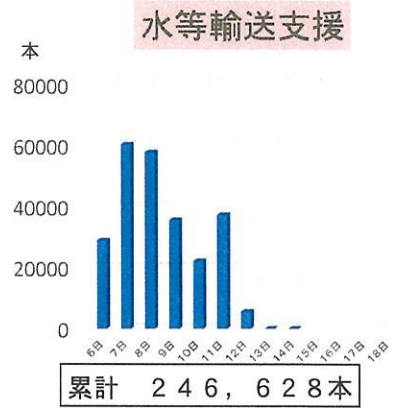

- ※ 運転免許証を失効したまま運転した場合は、無免許運転となります。
※ 運転免許証を紛失したまま運転した場合は、免許証不携帯違反となります。

札幌運転免許試験場 (011) 683-5770

1 自衛隊の活動状況【9月16日(日)】

30.9.16(日)0000現在

2 厚真町における道路啓開作業の状況【9月16日(日)】

3 日々の活動実績

(30.9.16(日)0000現在)

【給水支援】（厚真町）

【入浴休憩所】（日高町）

【炊き出し（はくおう）】（苫小牧港）

(BEFORE)

(AFTER)

【厚真ダム道路啓開】（厚真町）

● 「平成30年北海道胆振東部地震」に伴う災害の現状報告等

1 災害概況（9月6日～9月16日）**(1) 地震の概要**

- ・地震発生日時：9月6日（木）3：07
- ・最大震度：6弱（東区）
- ※札幌で震度5以上を記録したのは初、地震による災害対策本部の立ち上げも初
- ・マグニチュード6.7（暫定値）
- ・震源地：胆振東部