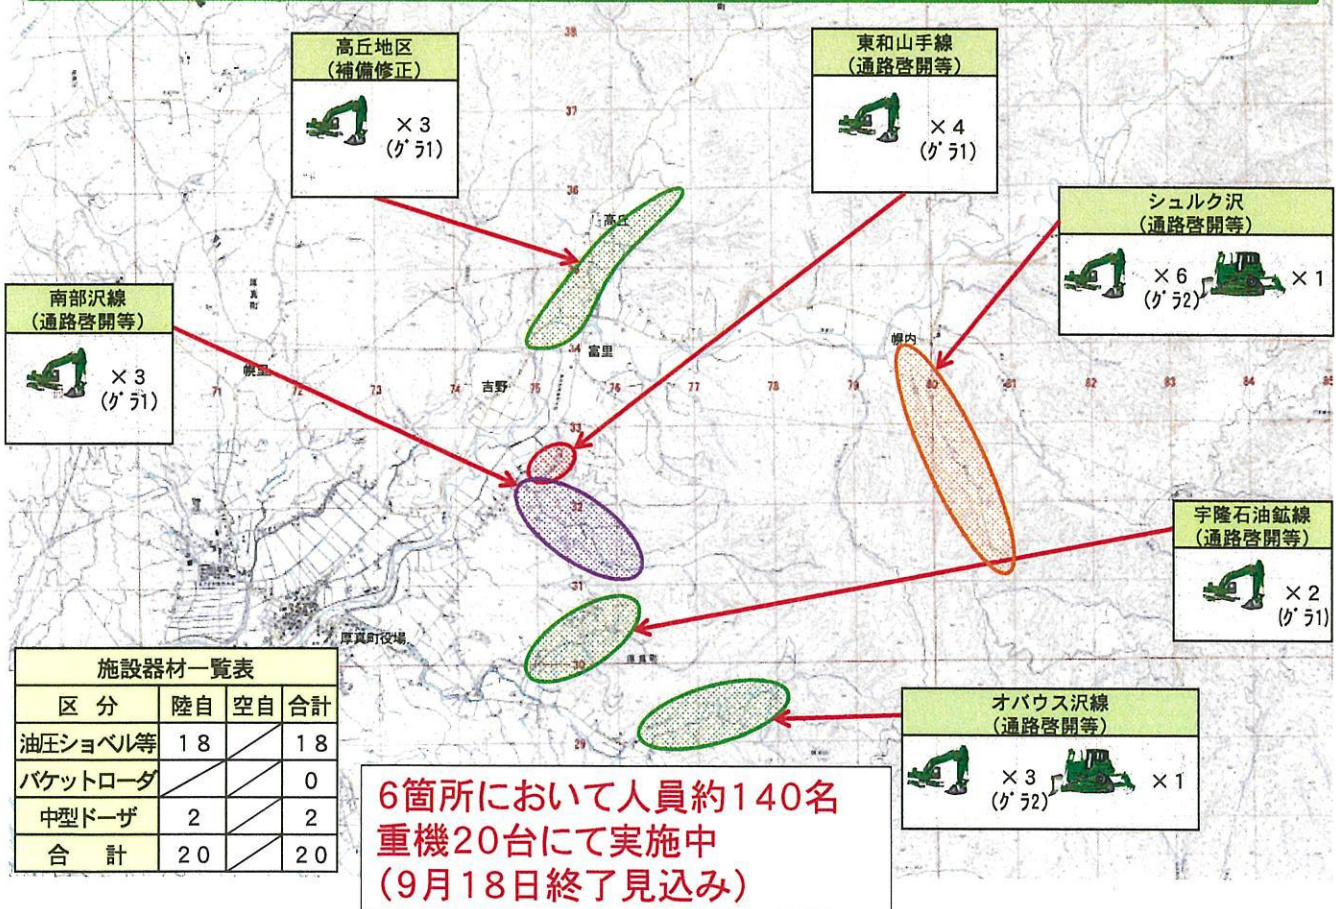

2 厚真町における道路啓開作業の状況【9月16日(日)】