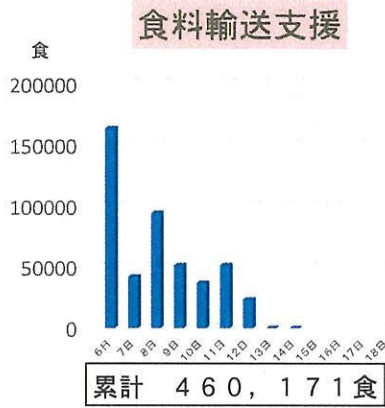

- ※ 運転免許証を失効したまま運転した場合は、無免許運転となります。
※ 運転免許証を紛失したまま運転した場合は、免許証不携帯違反となります。

札幌運転免許試験場 (011) 683-5770

1 自衛隊の活動状況【9月16日(日)】

30.9.16(日)0000現在

2 厚真町における道路啓開作業の状況【9月16日(日)】

3 日々の活動実績

(30.9.16(日)0000現在)

【給水支援】（厚真町）

【入浴休憩所】（日高町）

【炊き出し（はくおう）】（苫小牧港）

(BEFORE)

(AFTER)

【厚真ダム道路啓開】（厚真町）

● 「平成30年北海道胆振東部地震」に伴う災害の現状報告等

1 災害概況（9月6日～9月16日）**(1) 地震の概要**

- ・地震発生日時：9月6日（木）3：07
- ・最大震度：6弱（東区）
- ※札幌で震度5以上を記録したのは初、地震による災害対策本部の立ち上げも初
- ・マグニチュード6.7（暫定値）
- ・震源地：胆振東部