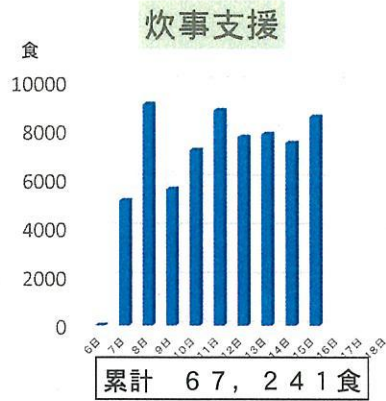

3 日々の活動実績

(30.9.16(日)0000現在)