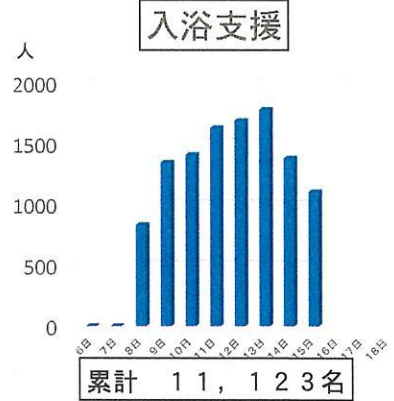

3 日々の活動実績

(30.9.16(日)0000現在)