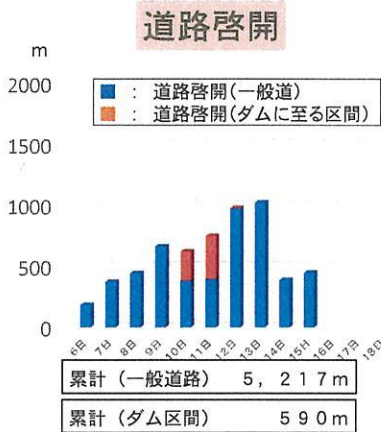

3 日々の活動実績

(30.9.16(日)0000現在)