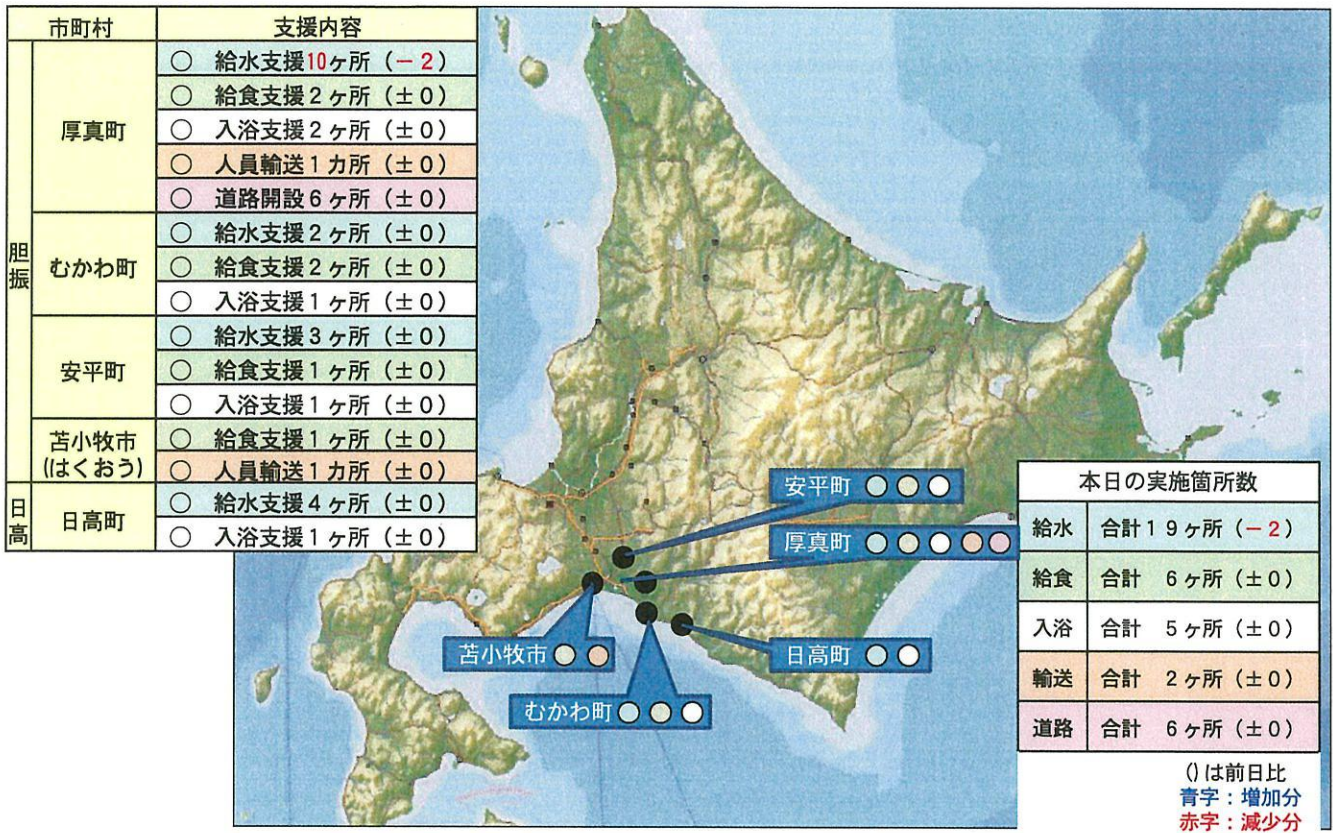

1 自衛隊の活動状況【9月16日(日)】

30.9.16(日)0000現在