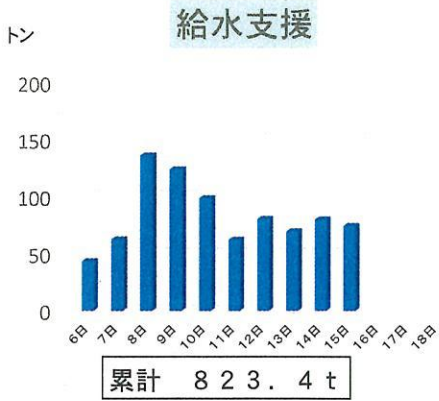

- ※ 運転免許証を失効したまま運転した場合は、無免許運転となります。
※ 運転免許証を紛失したまま運転した場合は、免許証不携帯違反となります。

札幌運転免許試験場 (011) 683-5770

1 自衛隊の活動状況【9月16日(日)】

30.9.16(日)0000現在

2 厚真町における道路啓開作業の状況【9月16日(日)】

3 日々の活動実績

(30.9.16(日)0000現在)

【給水支援】（厚真町）

【入浴休憩所】（日高町）

【炊き出し（はくおう）】（苫小牧港）

(BEFORE)

(AFTER)

【厚真ダム道路啓開】（厚真町）

● 「平成30年北海道胆振東部地震」に伴う災害の現状報告等

1 災害概況（9月6日～9月16日）**(1) 地震の概要**

- ・地震発生日時：9月6日（木）3：07
- ・最大震度：6弱（東区）
- ※札幌で震度5以上を記録したのは初、地震による災害対策本部の立ち上げも初
- ・マグニチュード6.7（暫定値）
- ・震源地：胆振東部