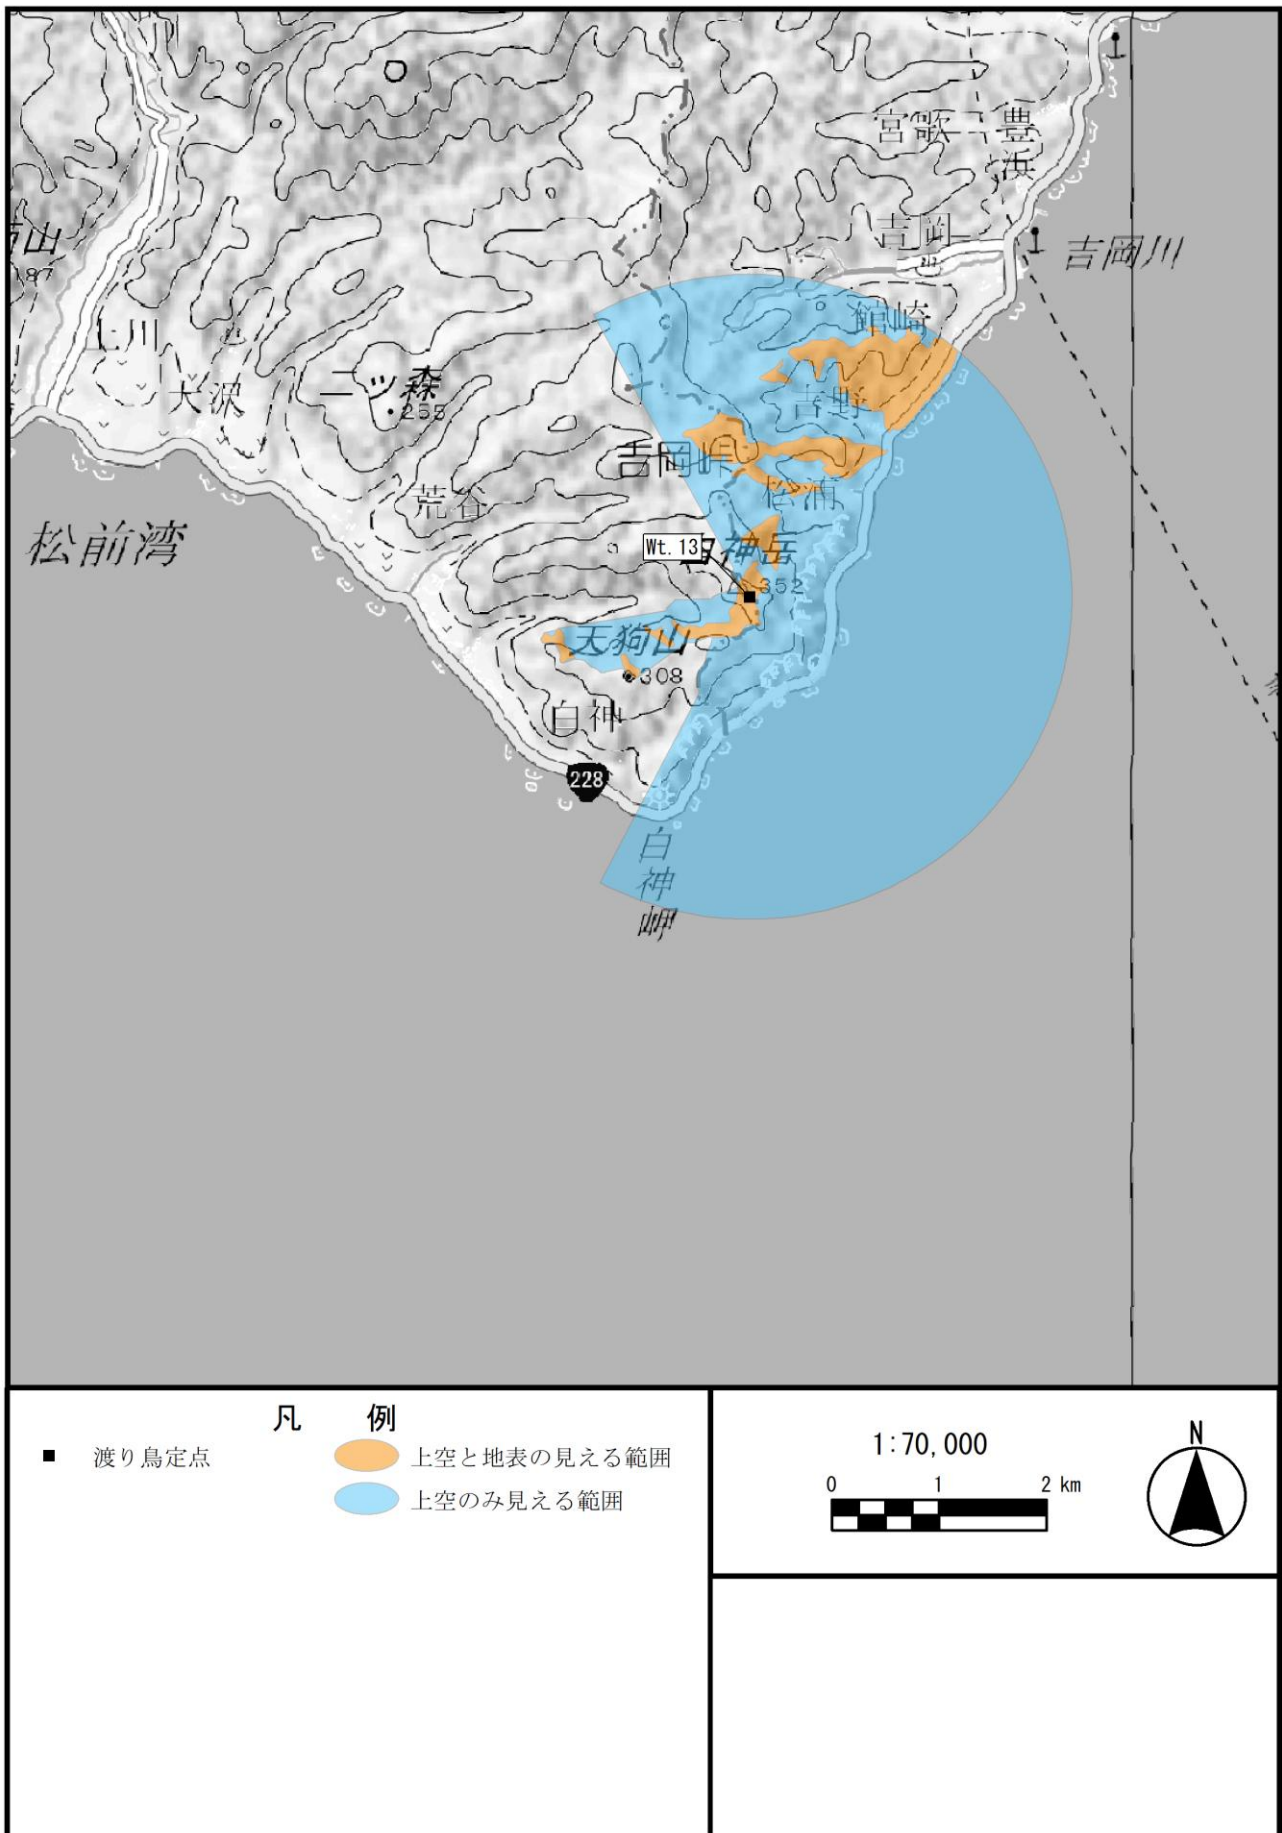

猛禽類調査地点 (追加調査地点含む)

渡り鳥調査地点視野範囲 (Wt. 11)

渡り鳥調査地点視野範囲 (Wt. 12)

渡り鳥調査地点視野範囲 (Wt. 13)