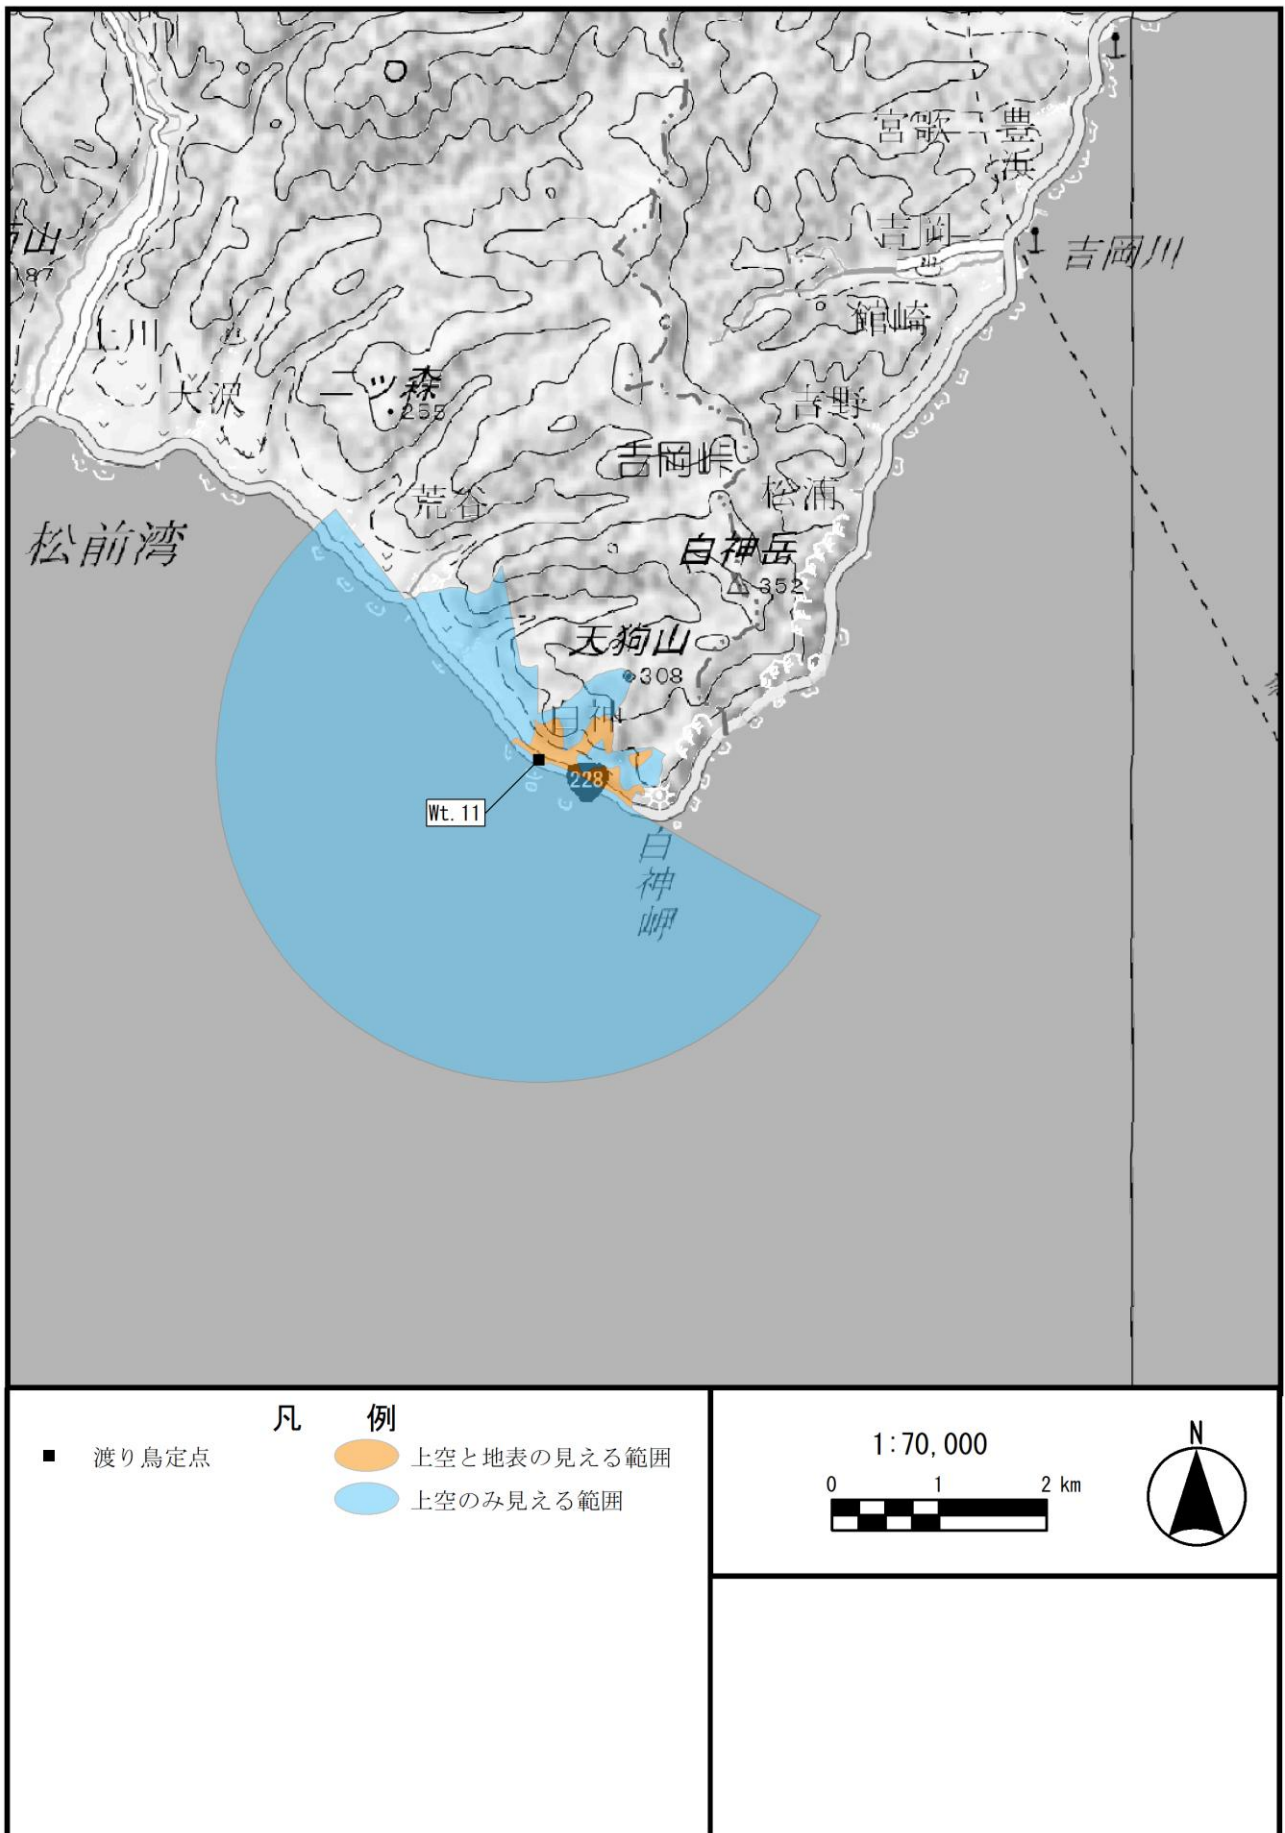

猛禽類調査地点 (追加調査地点含む)

渡り鳥調査地点視野範囲 (Wt. 11)

渡り鳥調査地点視野範囲 (Wt. 12)

渡り鳥調査地点視野範囲 (Wt. 13)