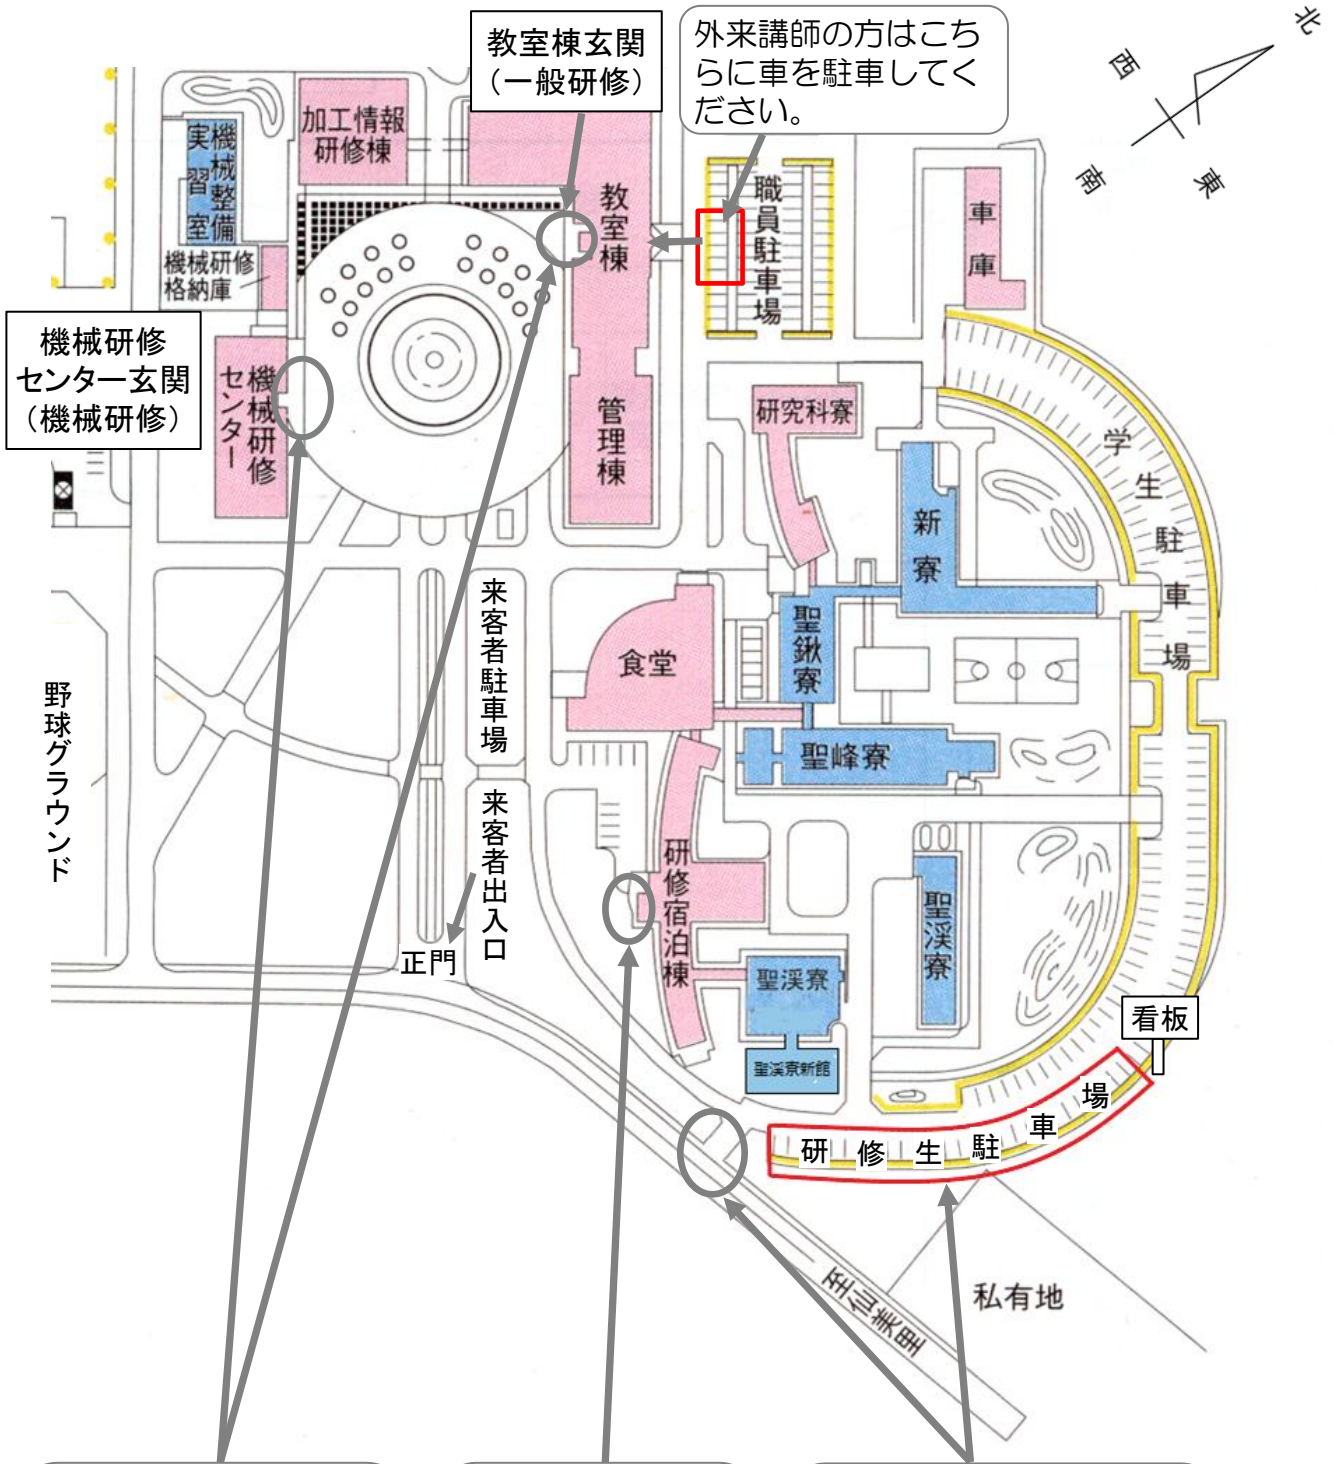

2 校内施設案内

研修会場

*当日来る方は、直接研修会場に来てください
会場は研修によって異なりますので、受講許可時にお知らせします。

宿泊施設

(前泊の方はこちらに来てください)
食堂を利用の際は、こちらの入口を利用してください。

研修生駐車場入口

研修生の方はこちらから入り、枠で囲っている場所へ駐車してください。
(看板・オレンジ色の線で駐車場を指定しています)