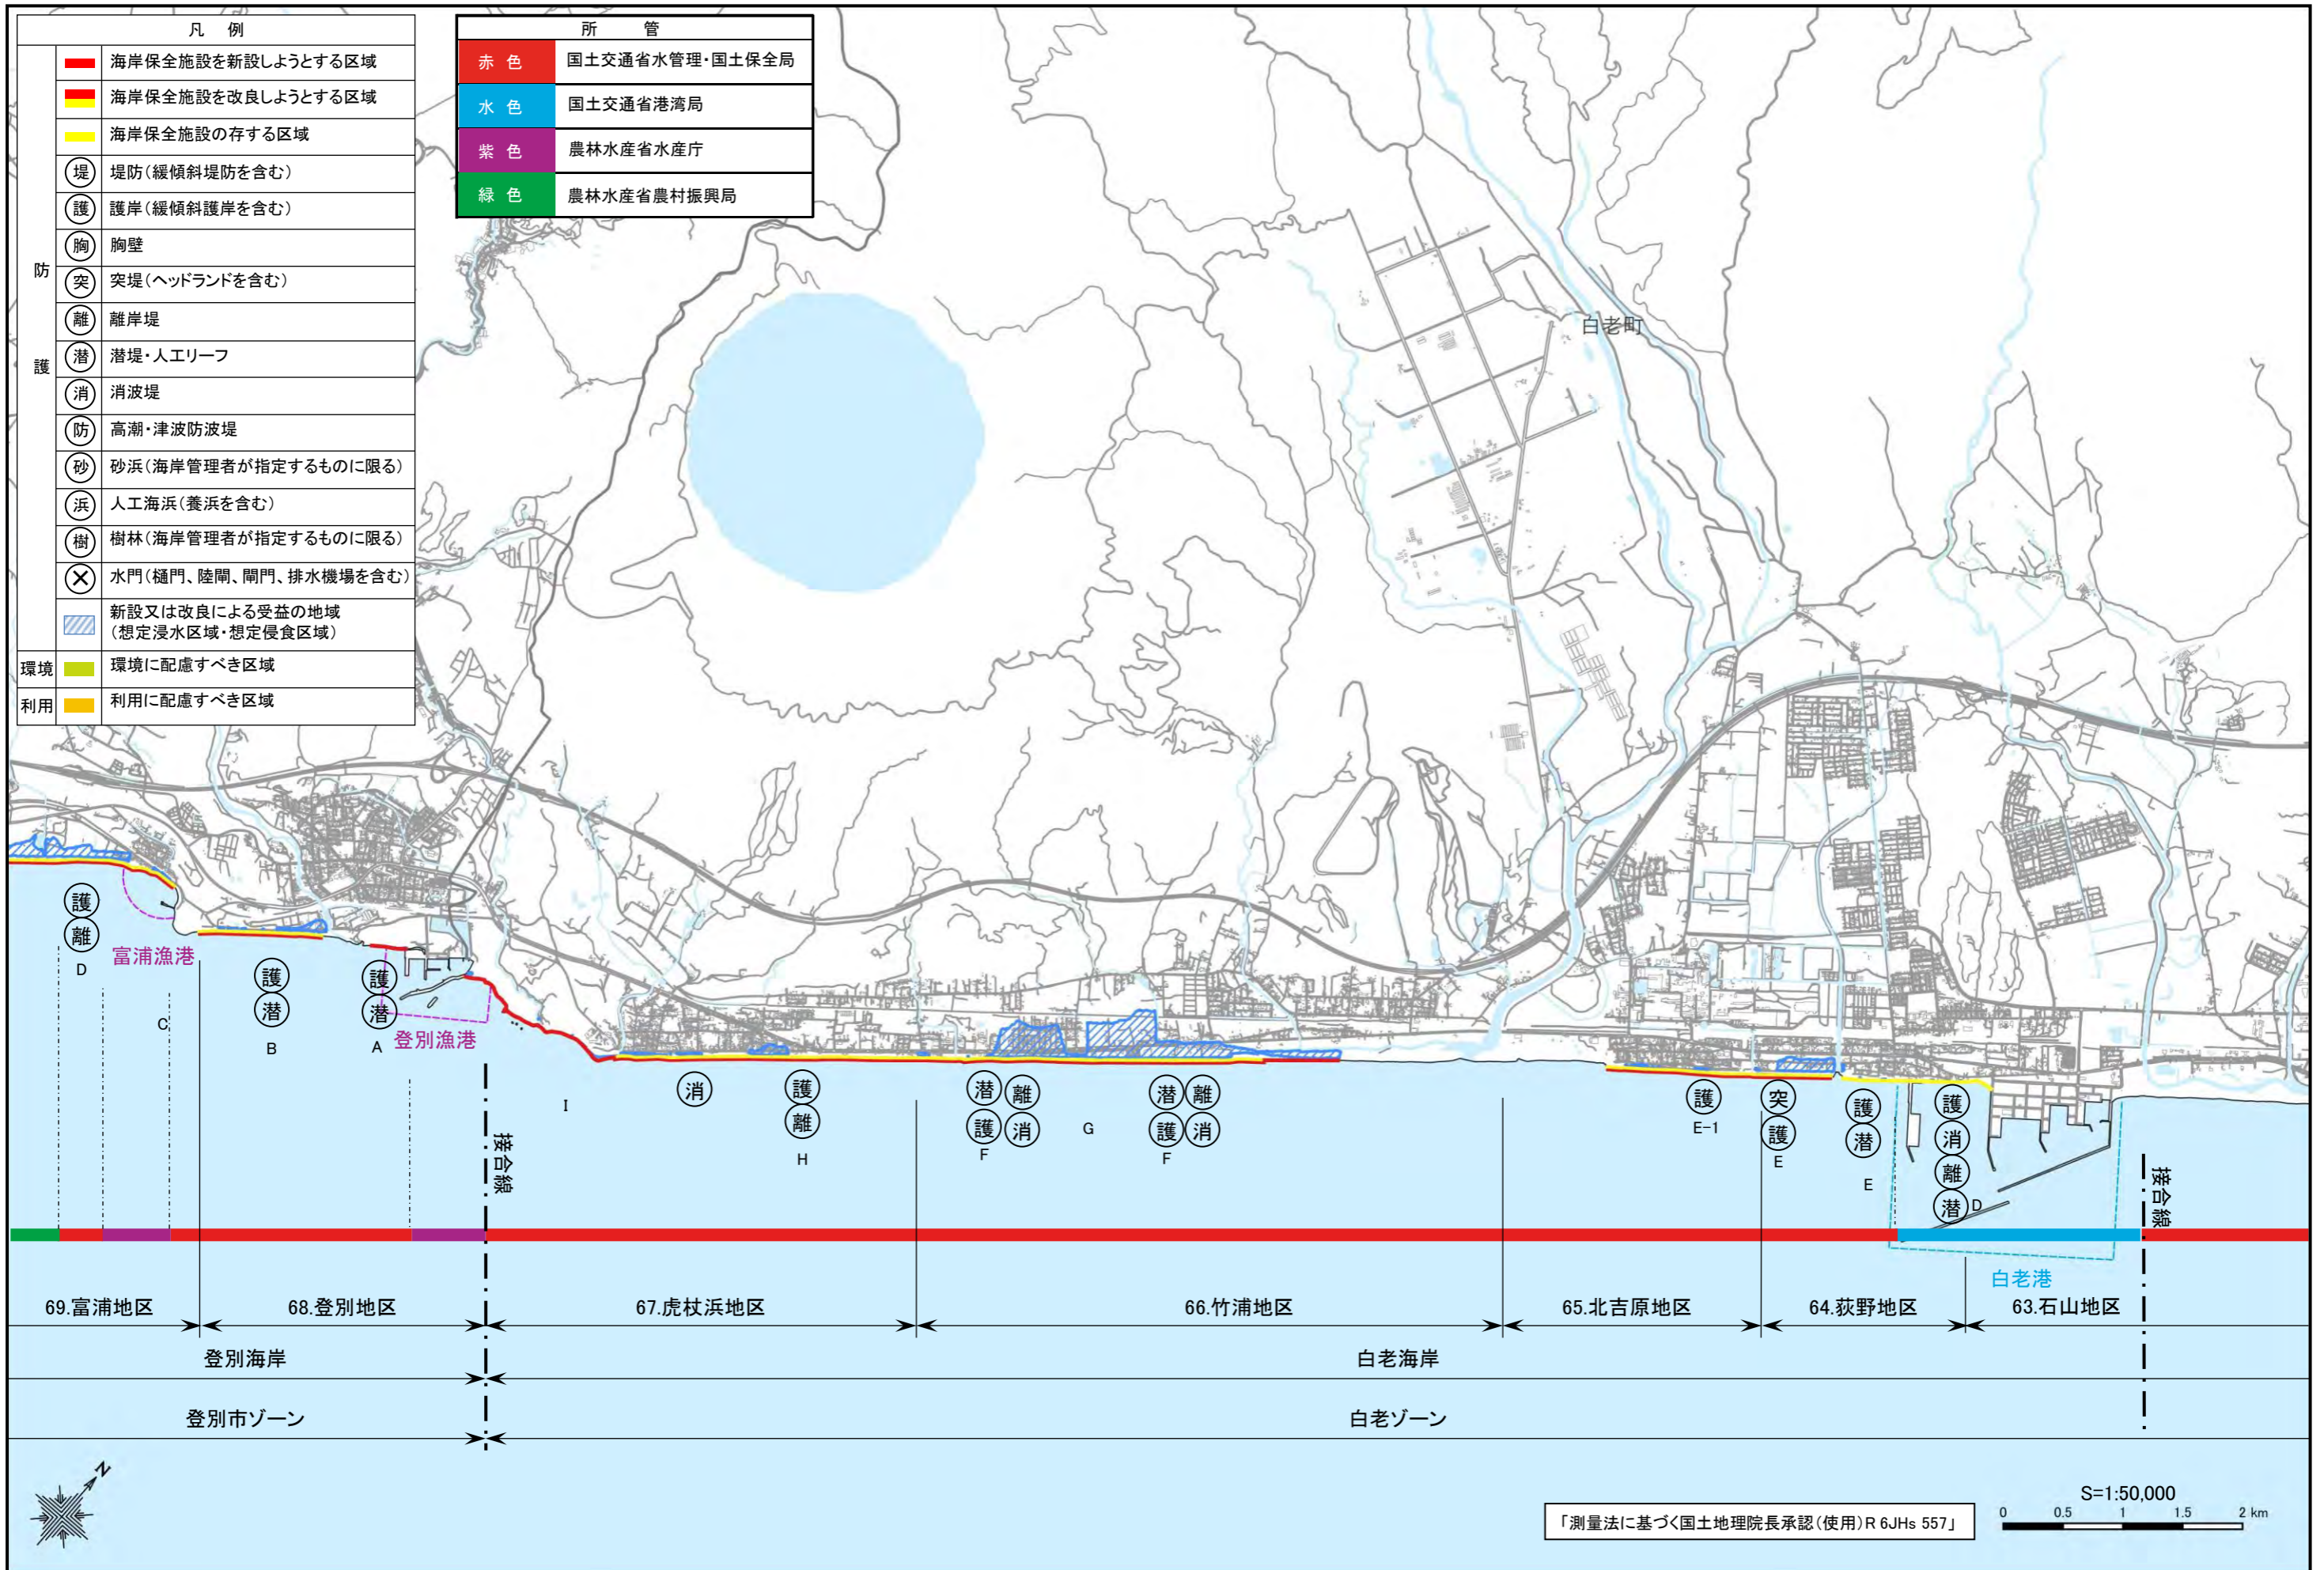

白老ゾーン 図面番号 1/2

白老ゾーン 図面番号 2/2

登別市ゾーン 1/1