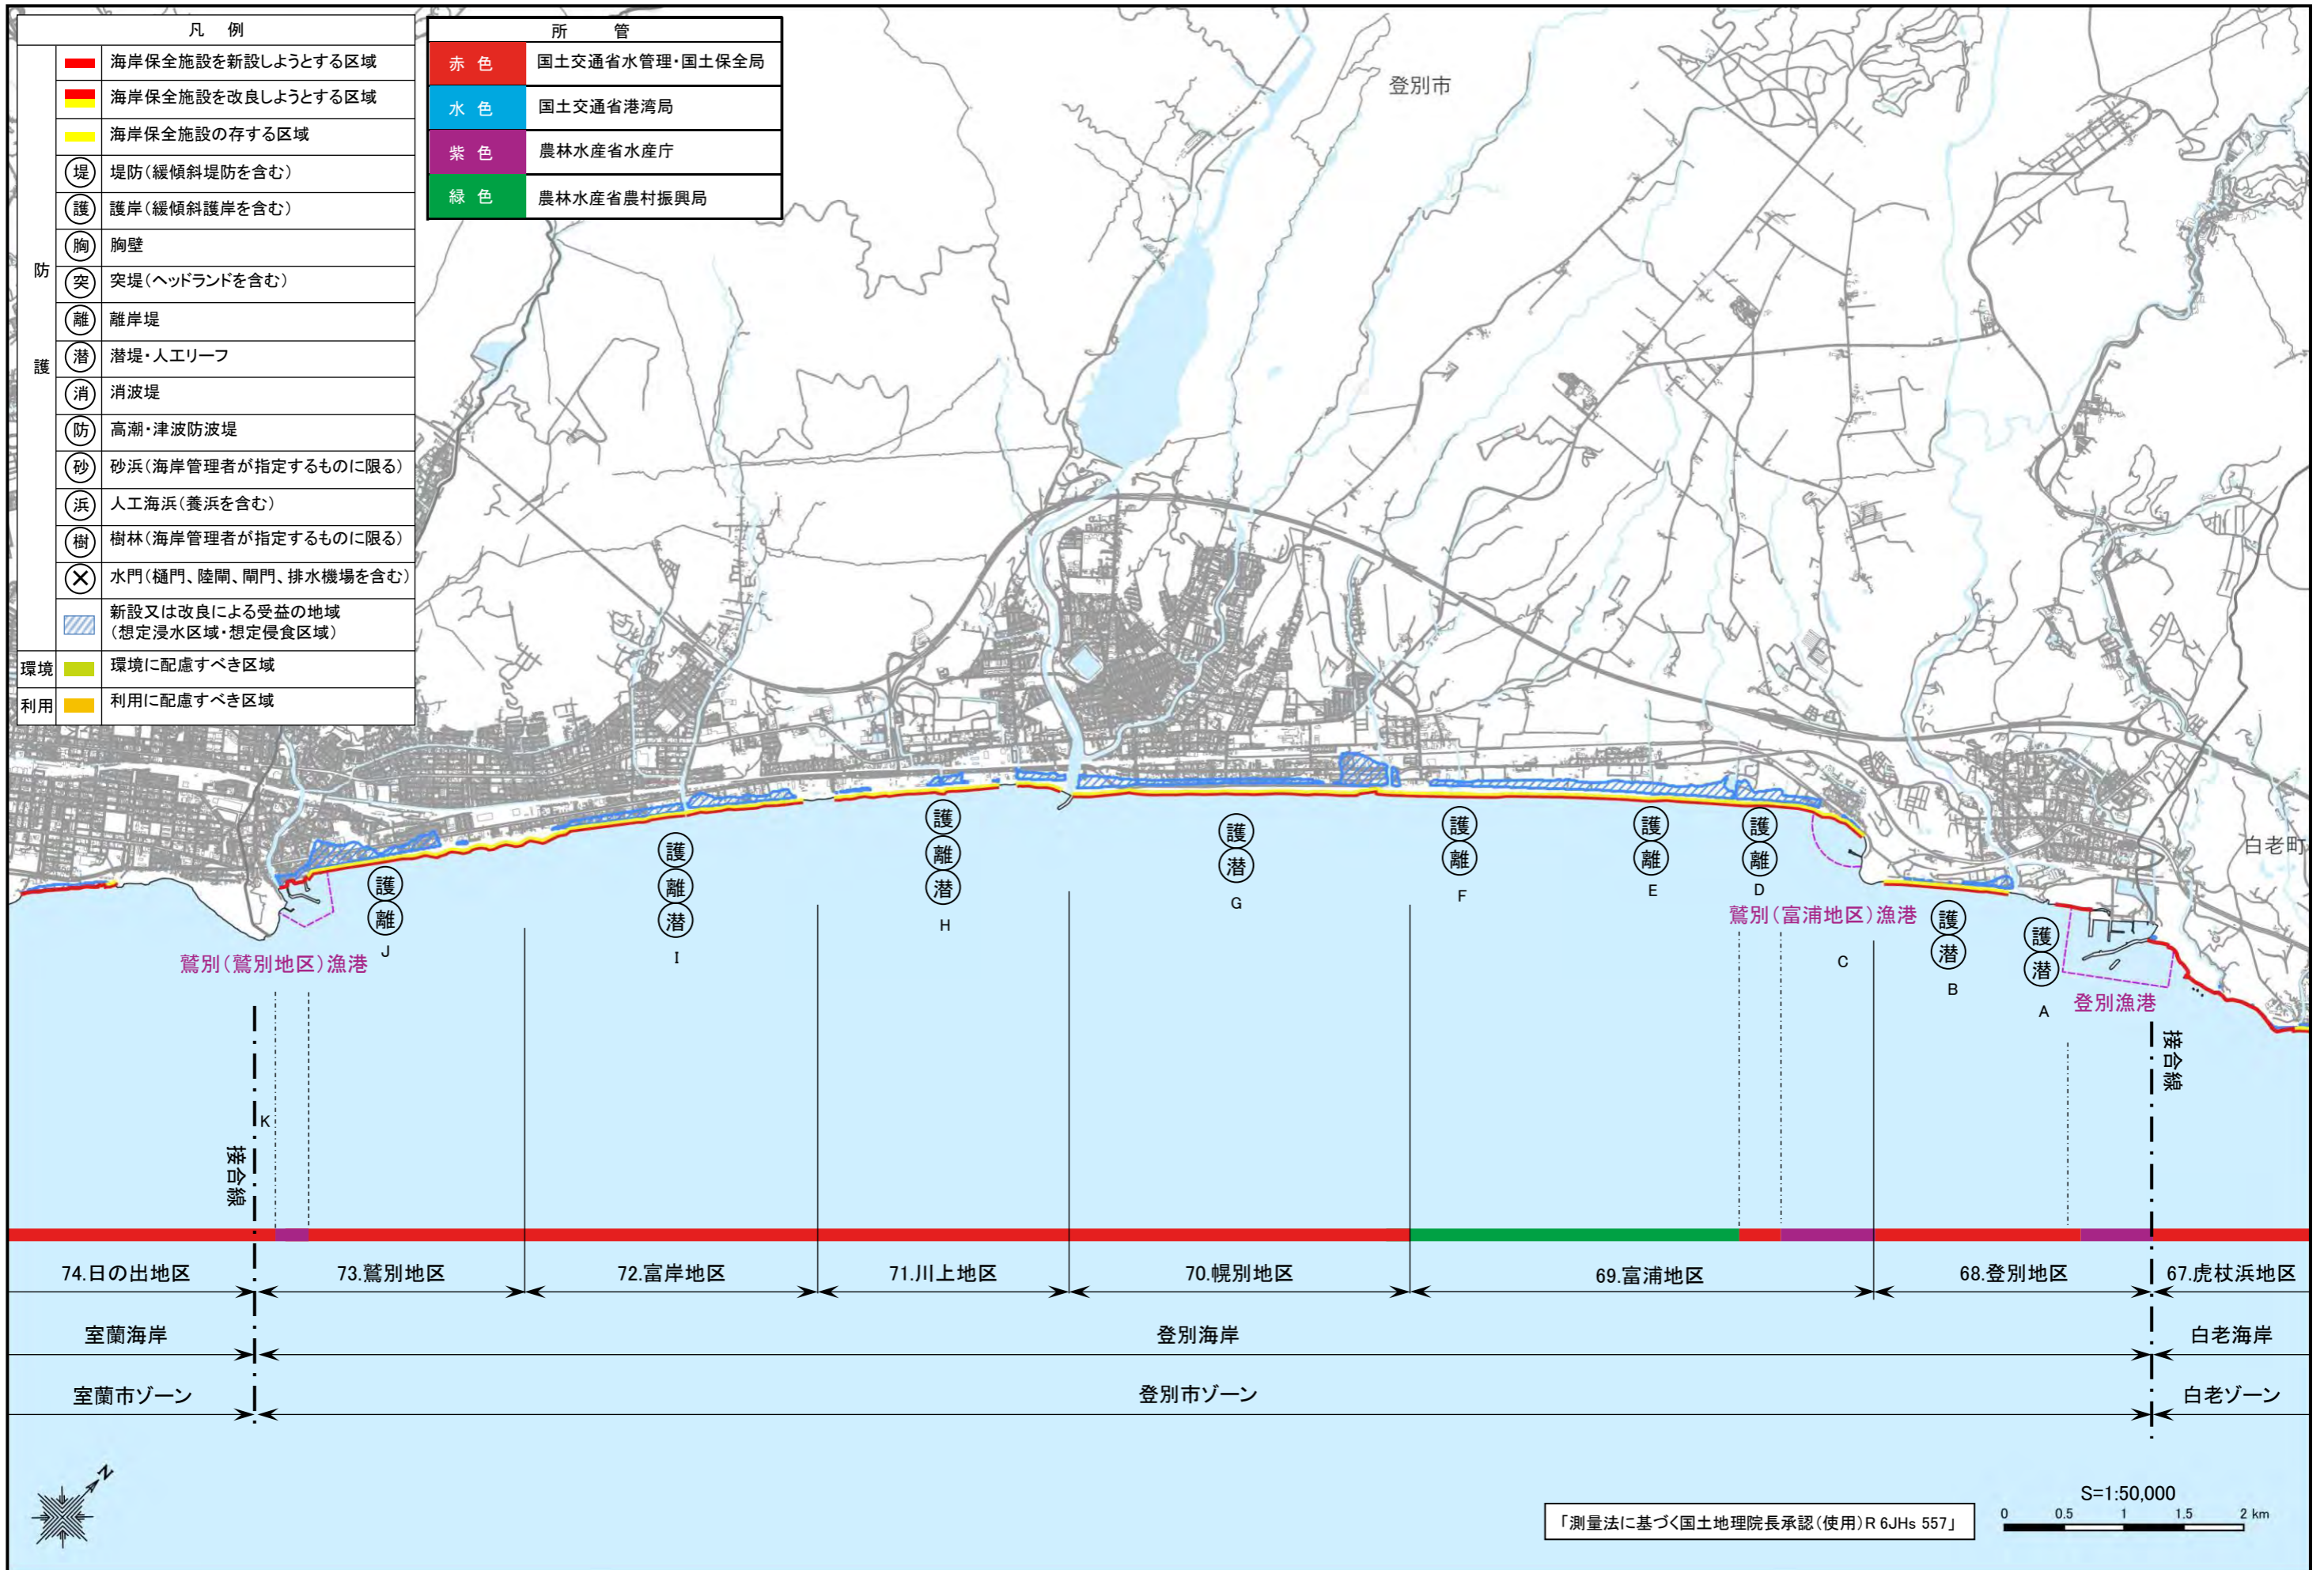

白老ゾーン 図面番号 1/2

白老ゾーン 図面番号 2/2

登別市ゾーン 1/1