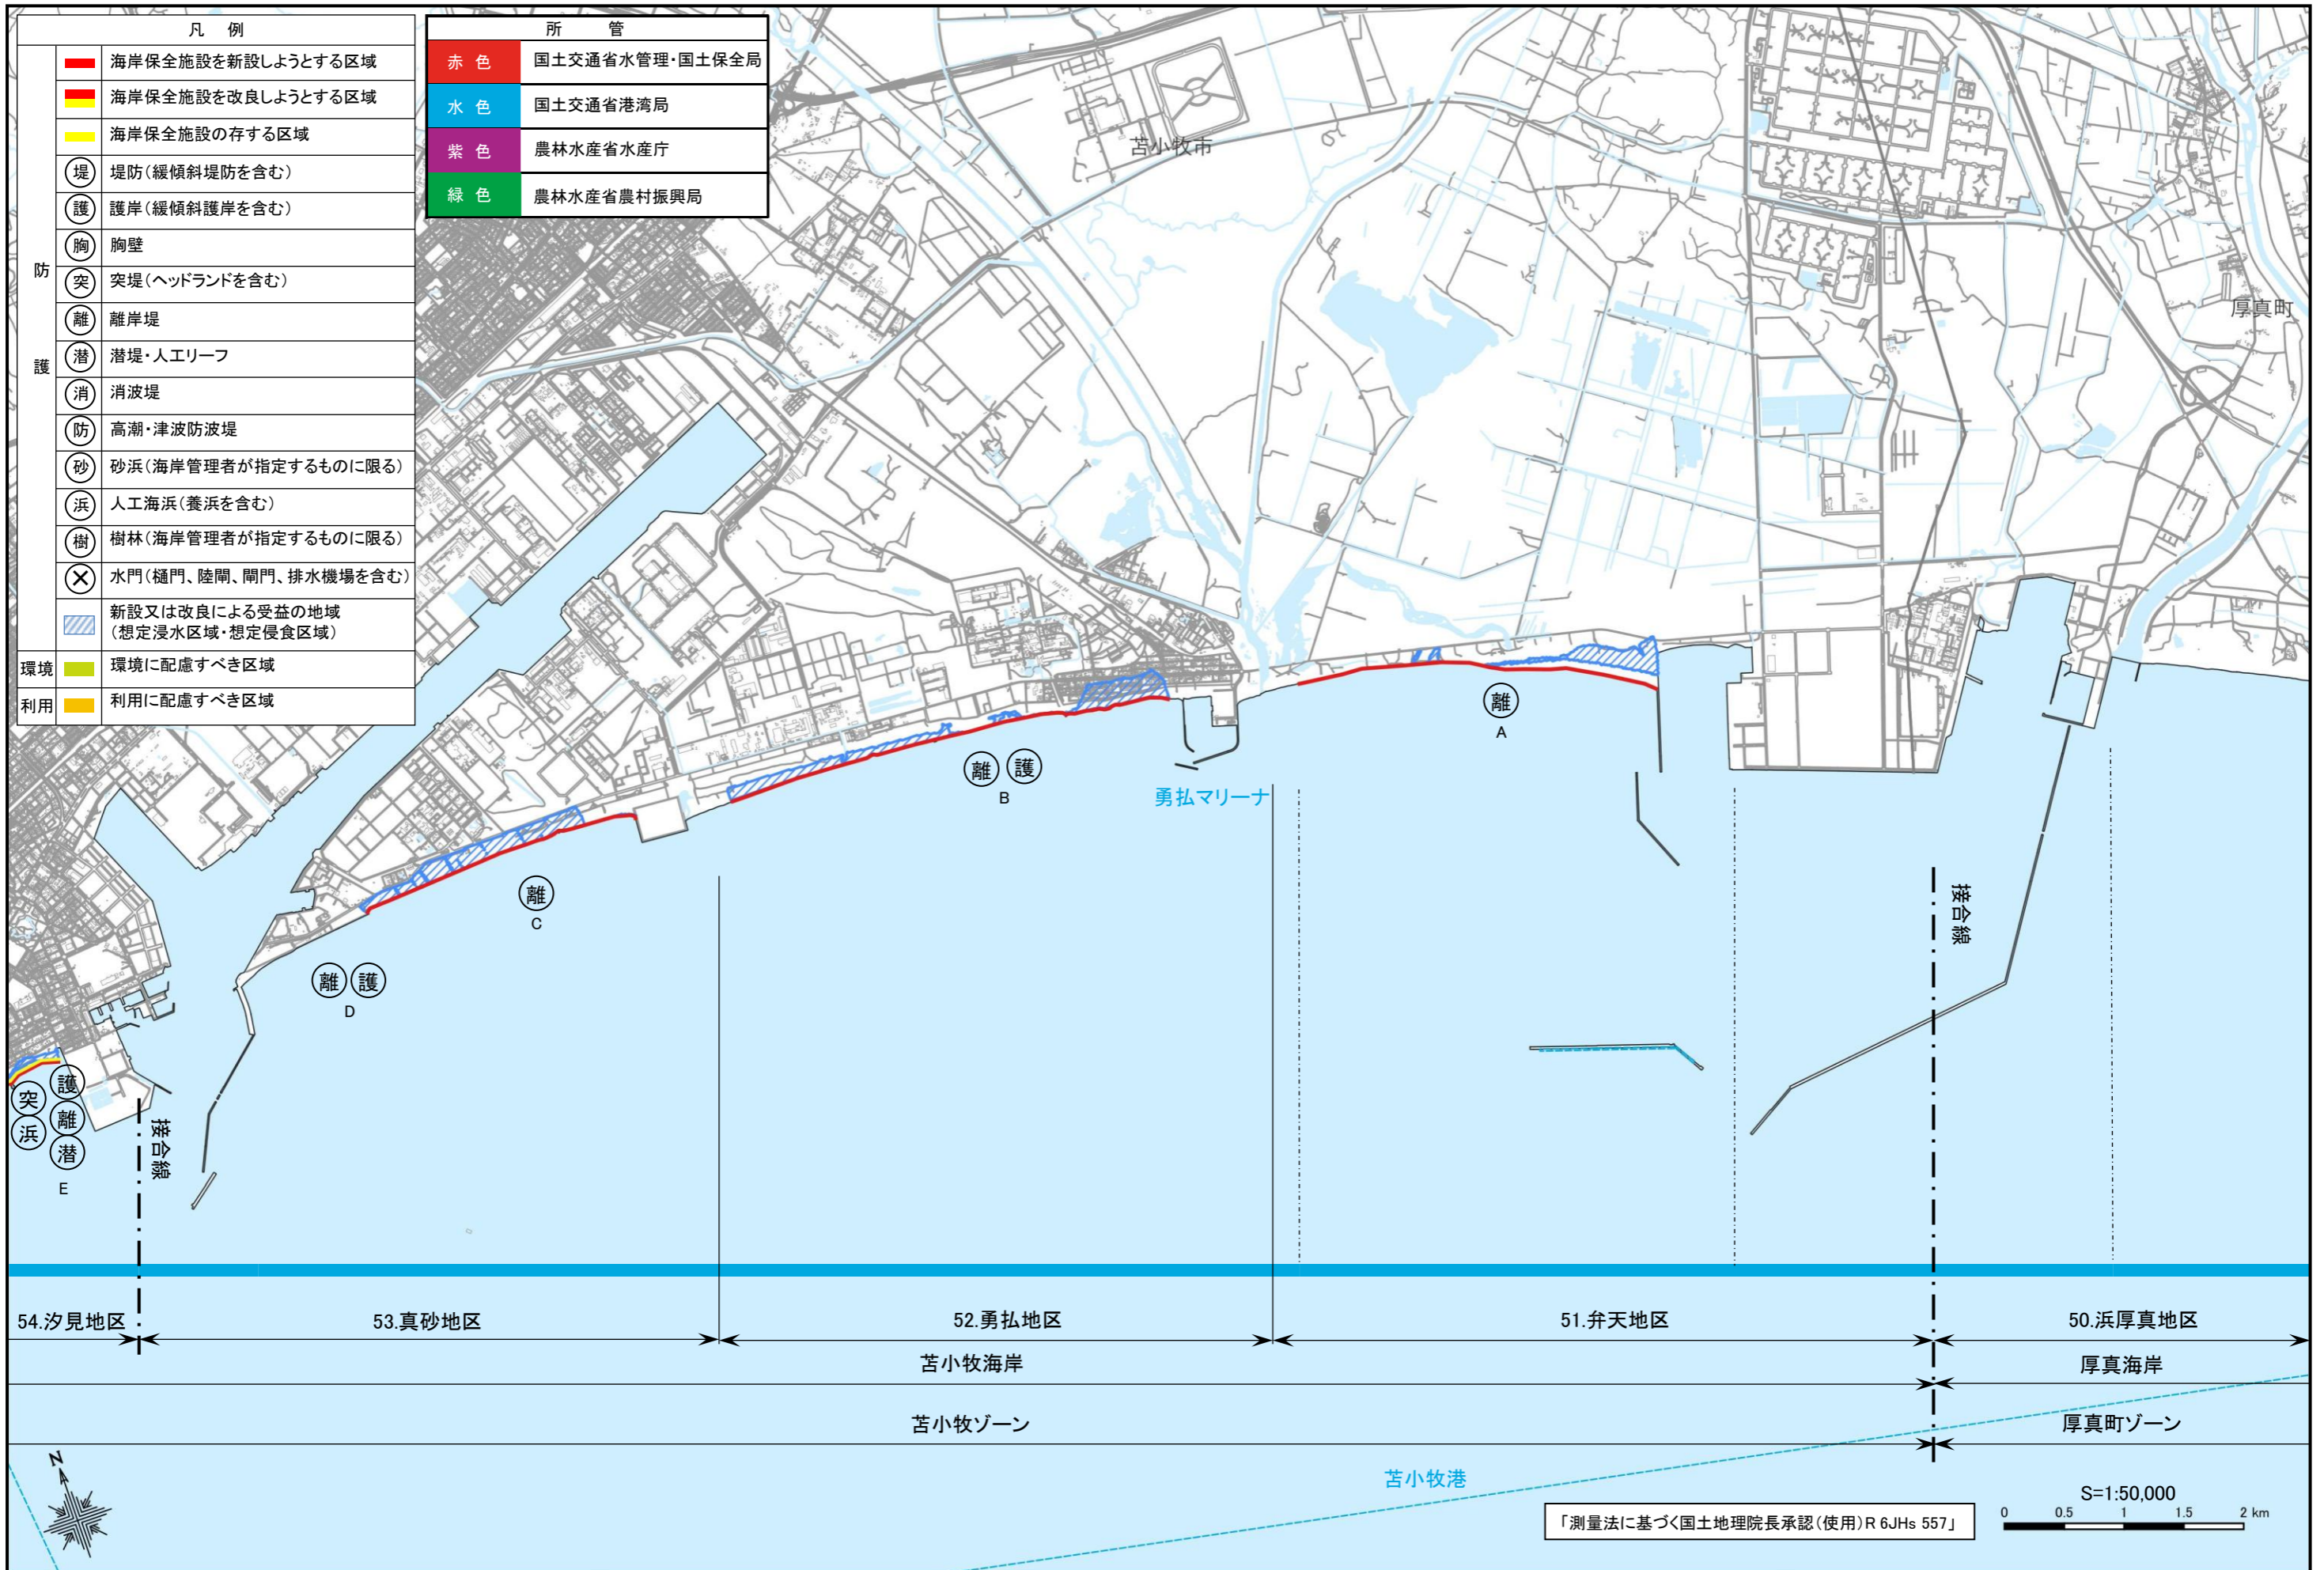

厚真町ゾーン 図面番号 1/1

苦小牧ゾーン 図面番号 1/2

苦小牧ゾーン 図面番号 2/2