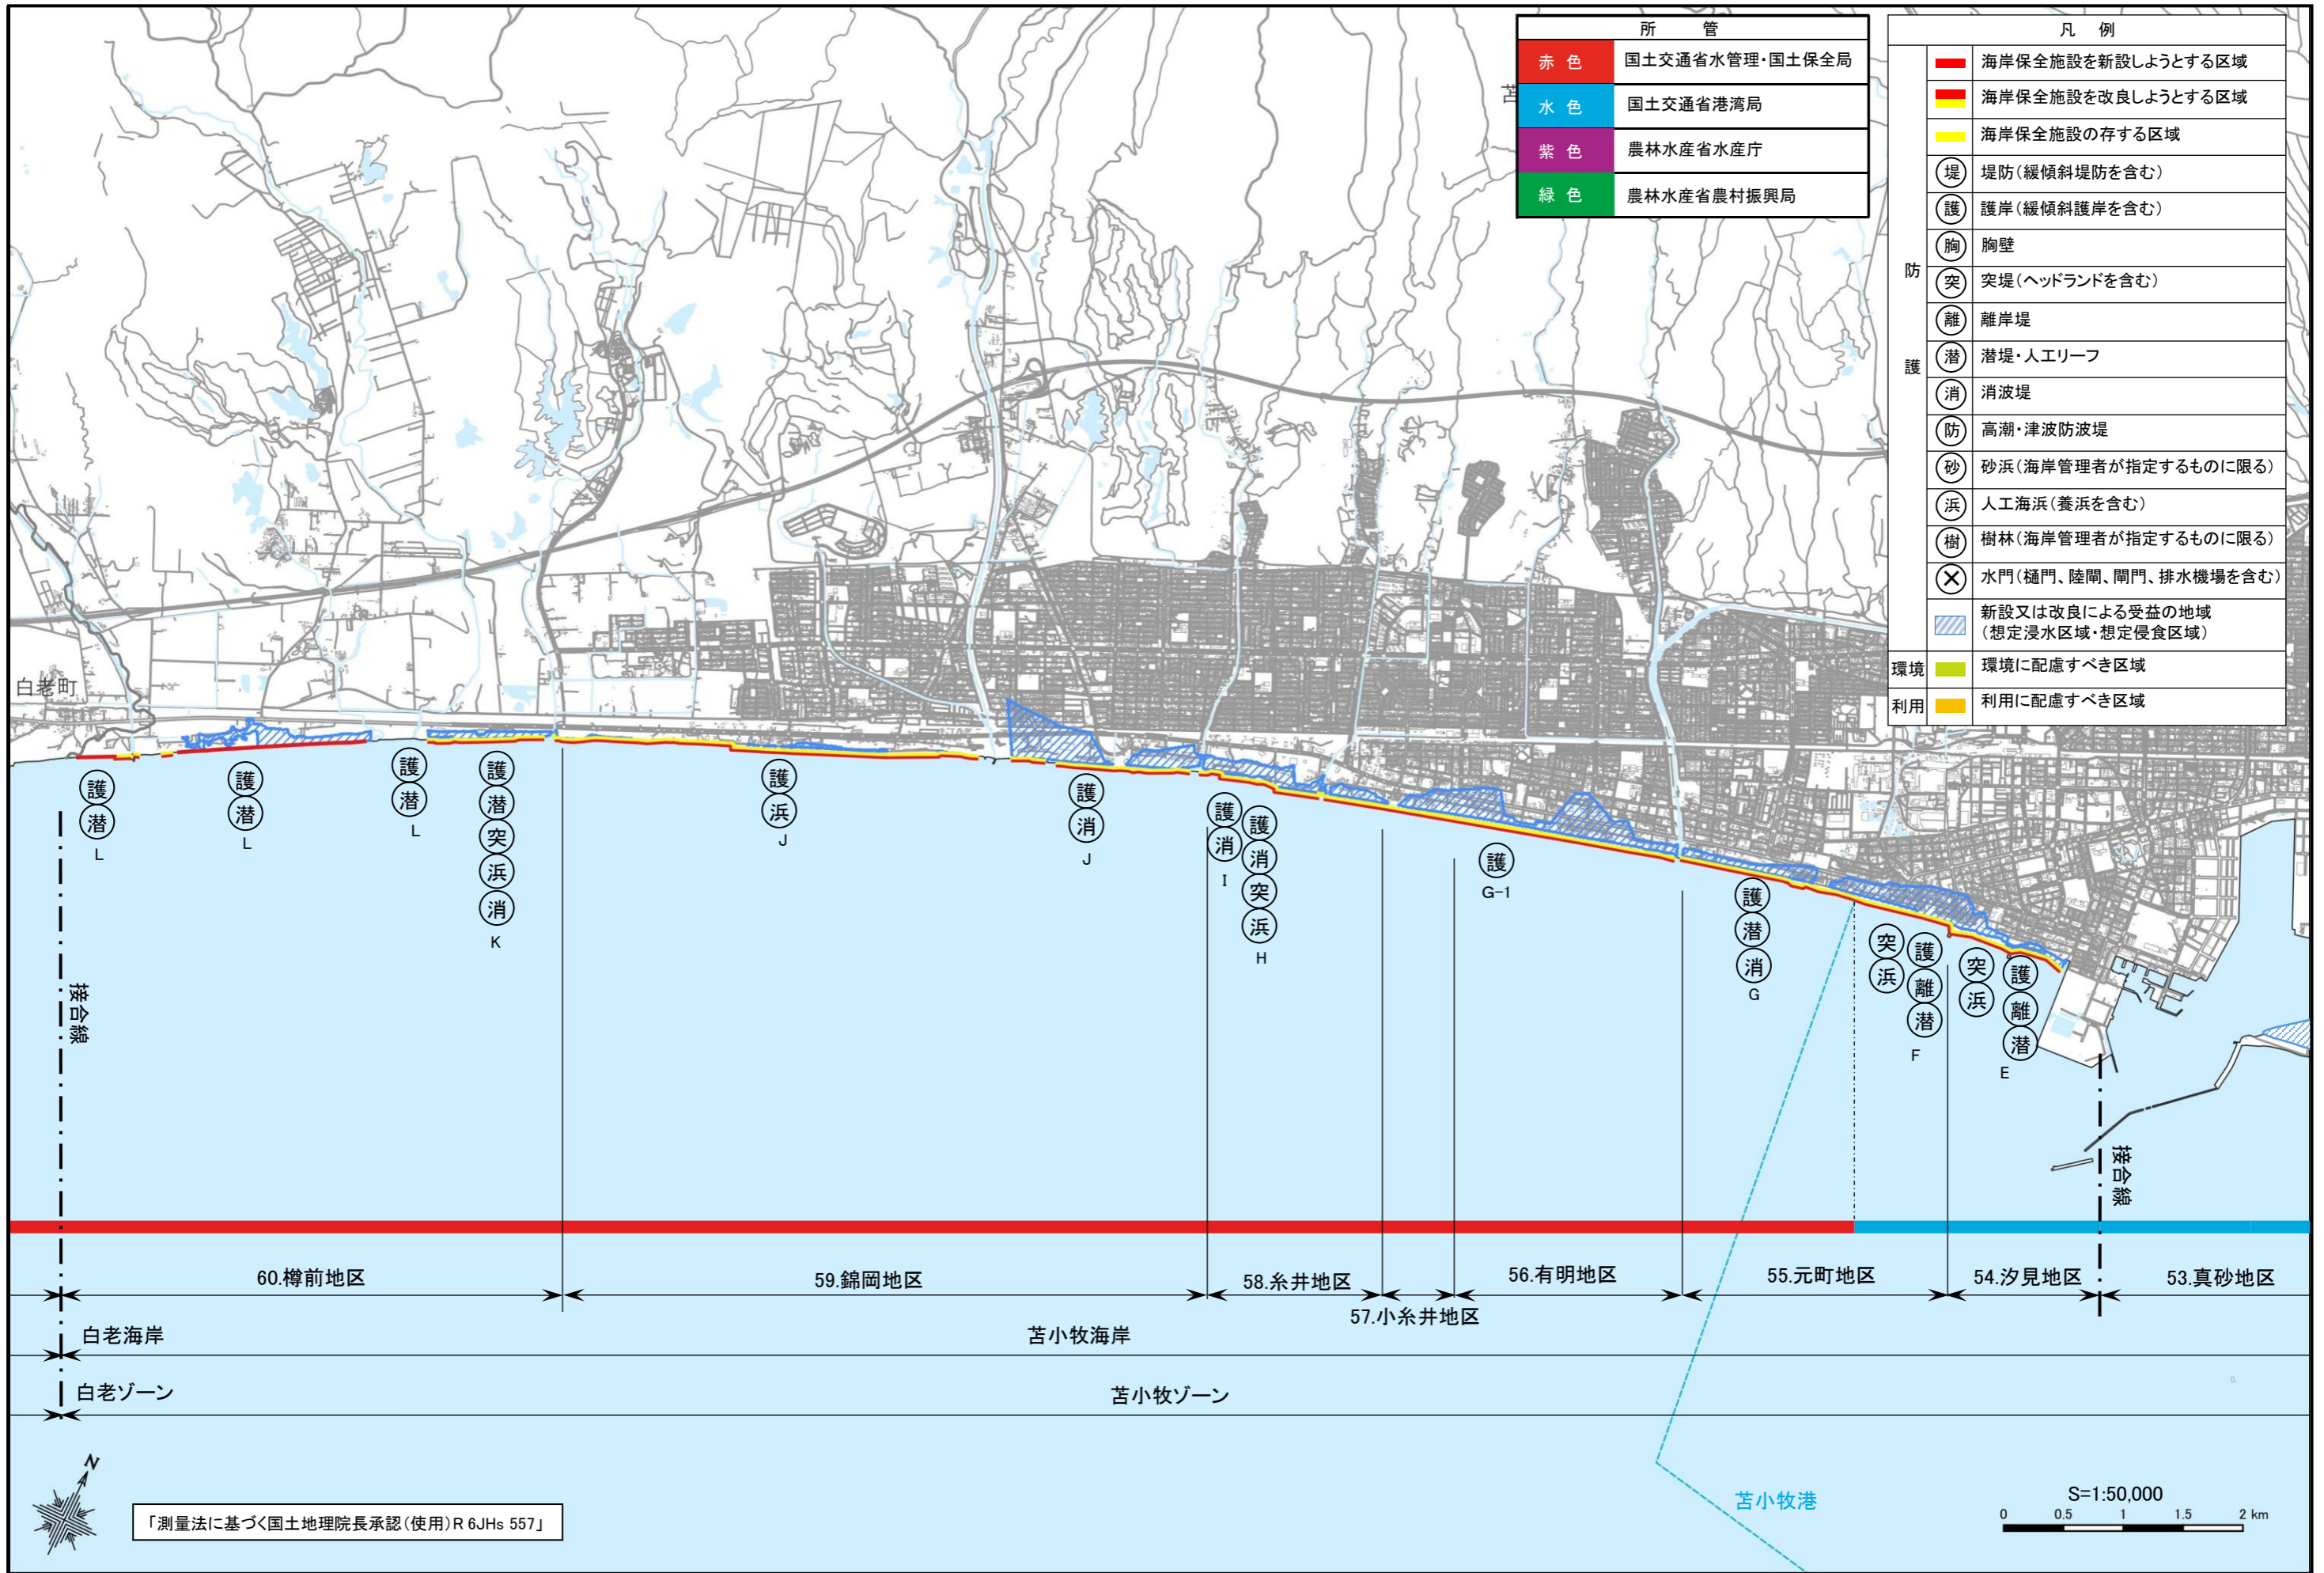

厚真町ゾーン 図面番号 1/1

苦小牧ゾーン 図面番号 1/2

苦小牧ゾーン 図面番号 2/2