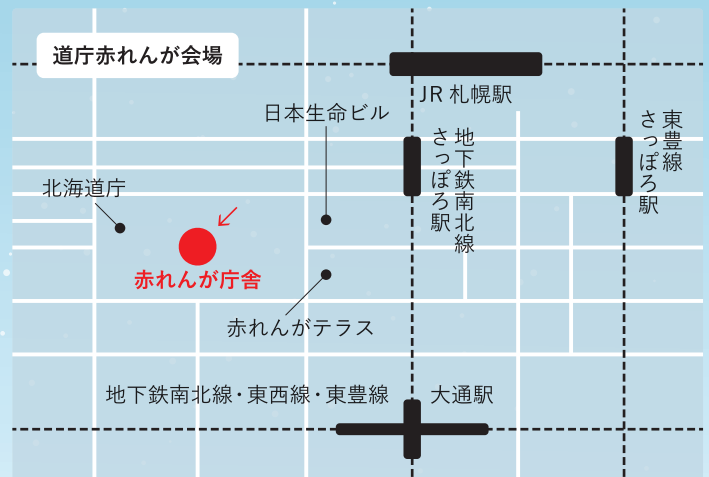

JR札幌駅西通り南口から徒歩約8分
地下鉄南北線・東豊線さっぽろ駅10番出口から徒歩約4分
地下鉄南北線・東西線・東豊線大通駅2番出口から徒歩約9分