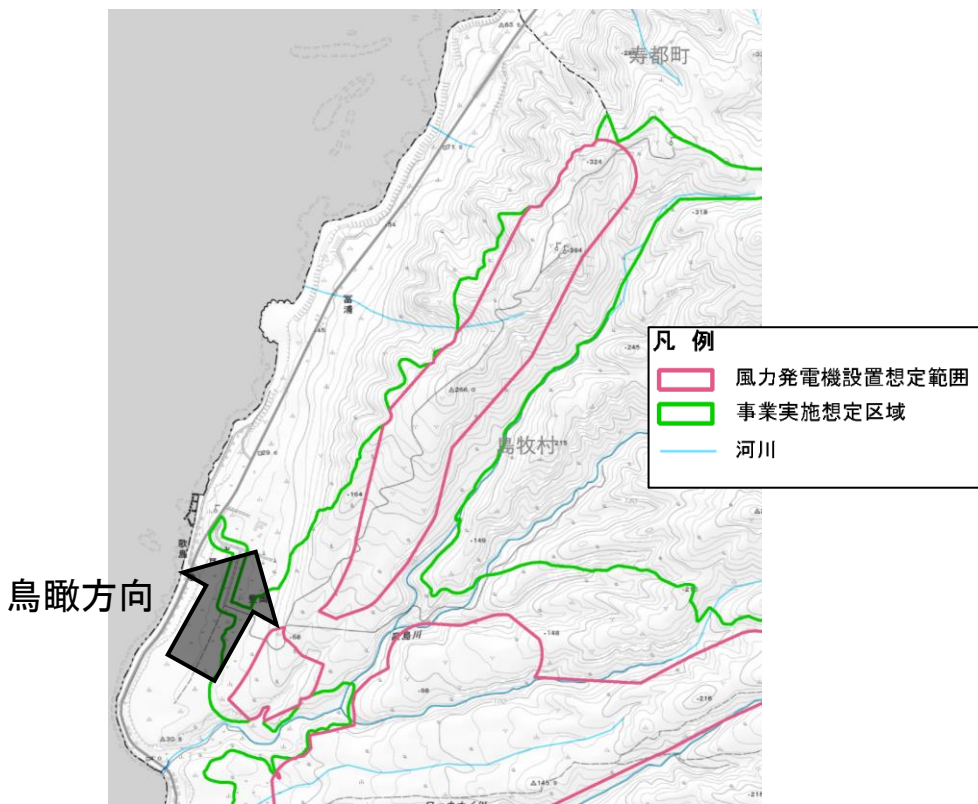

別紙(1) 段丘崖との位置関係

平面図

出典: Google Earth

※ 風力発電機の設置位置は検討中であり、今後の環境影響評価手続きを踏まえて決定いたします。

段丘崖と風力発電機の設置を想定する丘陵の位置関係