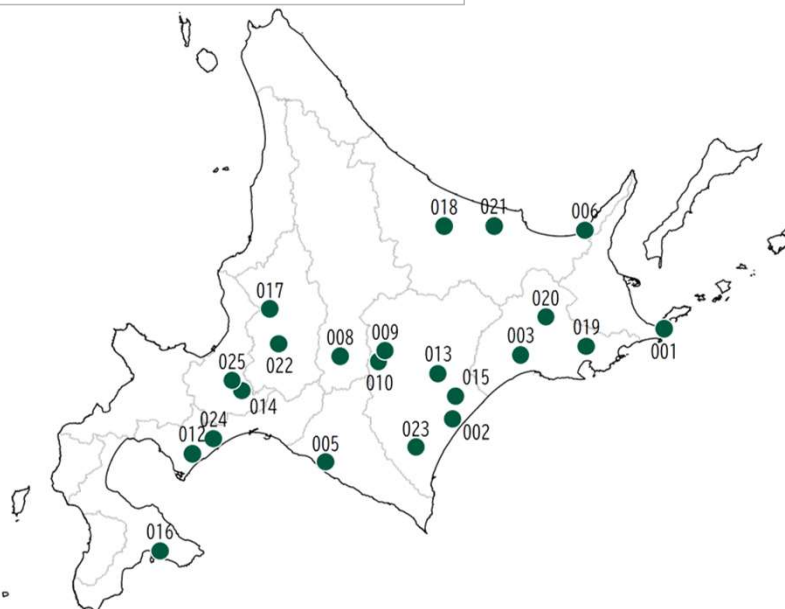

エゾシカ肉処理施設認証施設一覧表

(R7. 8. 29現在)

認証番号	認証年月日	事業者名	認証施設	
			名称	所在地
001	H28. 10. 31	(有)ユック	食肉処理加工施設	根室市花咲港295-6
002	H28. 10. 31	(株)ELEZO社	ELEZO・LABORATORY	中川郡豊頃町大津125
003	H28. 10. 31	(有)阿寒グリーンファーム	(有)阿寒グリーンファーム 食肉加工センター	釧路市阿寒町新町1丁目5-12
005	H28. 10. 31	(株)北海道食美樂	(株)北海道食美樂	新冠郡新冠町字緑丘12-24
006	H28. 10. 31	(株)知床エゾシカファーム	(株)知床エゾシカファーム 食肉センター	斜里郡斜里町真鯉223
008	H28. 12. 22	南富フーズ(株)	南富フーズ(株)	空知郡南富良野町字幾寅641-13
009	H28. 12. 22	古川建設(株)	ドリームヒル・トムラウシ事業所	上川郡新得町屈足トムラウシ81
010	H28. 12. 22	(株)上田精肉店	(株)上田精肉店 エゾ鹿加工センター	上川郡新得町栄町21-1
012	H29. 12. 14	(株)伊奈不動産	エゾ鹿活用処理施設	登別市札内町233-3
013	H29. 12. 14	エゾの杜(株)	池田町エゾシカ等解体加工処理施設	中川郡池田町字清見274-3
014	H30. 12. 10	すまい工房北海道(株)	あぷかの森	恵庭市柏陽町3丁目219
015	R2. 1. 15	(同)浦幌ジビエ	(同)浦幌ジビエ	十勝郡浦幌町字円山95-2
016	R2. 1. 15	(株)Sauvage de hakodate	Sauvage de hakodate	函館市銭亀町342-3
017	R2. 9. 24	(株)アイマトン	北海道シュヴルレイユ浦臼工場	樺戸郡浦臼町字於札内330-13
018	R3. 10. 27	(株)オホーツクジビエ	(株)オホーツクジビエ	紋別郡遠軽町学田3丁目5-15
019	R5. 2. 8	【個人名につき省略】	deer food	厚岸郡厚岸町太田6の通り14-2
020	R5. 2. 8	(株)未楽来工房	(株)未楽来工房	阿寒郡鶴居村字雪裡719-11
021	R5. 5. 18	【個人名につき省略】	poro wacca	常呂郡訓子府町栄町59
022	R5. 8. 29	(株)Mt.	株式会社Mt.	美唄市進徳町2区
023	R5. 8. 30	(株)花畑牧場	十勝エゾ鹿工房	河西郡中札内村元札内東4線311-6
024	R7. 3. 13	(社福)ホープ	鹿肉処理加工施設	白老郡白老町字萩野312-157
025	R7. 8. 29	(有)ウッディークラブ竹澤	北海道ジビエ工房 ウッディークラブ	北広島市大曲末広7丁目5-13

※一般向け販売をしていない施設もあります。
詳細については各施設にご確認ください。

認証施設が生産する「エゾシカ肉」や「エゾシカ肉加工品」には「認証マーク」の表示が可能です。

認証施設が生産する「エゾシカ肉」は、「シカの日参加店」となっている飲食店で食べたり、販売店で購入することができます。

「シカの日」オフィシャルサイト
<https://www.pref.hokkaido.lg.jp/ks/skn/est/shikanohi/index.html>