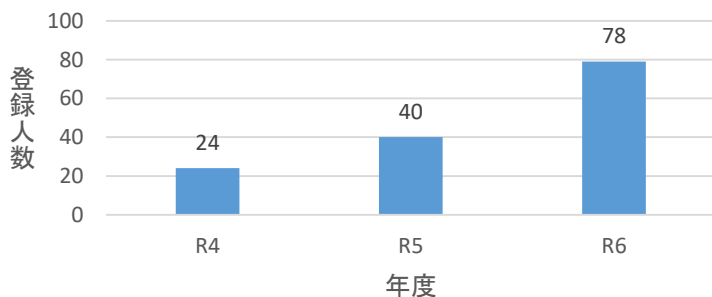

取組事例 「星の降る里あしべつ応援団」 事業の推進

(芦別市)

芦別市では、本市を応援しようとする市外に住む方に「星の降る里あしべつ応援団」に登録していただき、本市の魅力幅広く発信してもらうことで、芦別市の知名度を高め、観光客の誘致やふるさと納税の推進、また、本市への移住・定住に結び付くような地域の活性化を目指している。

関連数値目標・KPI

	基準値 (R4)	実績 (R6)	目標値 (R6)	進捗率 (%)
登録者数	24人	78人	50人 (累計)	156

取組の推進体制

市と応援団員（本市にゆかりのある方や本市に興味・関心があり自発的に魅力を発信していただける市外の方）が連携して、本市の魅力発信や知名度の向上を図るとともに、本取組に協力いただける市内事業者・団体と連携した、応援団員への特典協力による団員増加策など、効果的に官民が連携して取組を推進している。

応援団の登録の状況

星の降る里あしべつ応援団登録者数

応援団の登録者数は年々増加傾向にある。

取組事例

芦別市の知名度アップ

◎主な取組

- ・ 応援団員登録特典として、カレンダーや市のロゴポロのほか、市内の温泉や道の駅で使用できる特典チケットを贈呈
- ・ 団員の居住地において本市をPRしていただくよう、本市の観光パンフレットや各種チラシ、PRカードなどを必要に応じて送付

◎主な成果

- ・ 実際に応援団員が本市を訪れて特典チケットを使用してくれており観光客の誘致につながっている
- ・ 応援団員が来訪した際、SNS等で本市の魅力発信に取り組んでくれており、知名度アップにつながっている