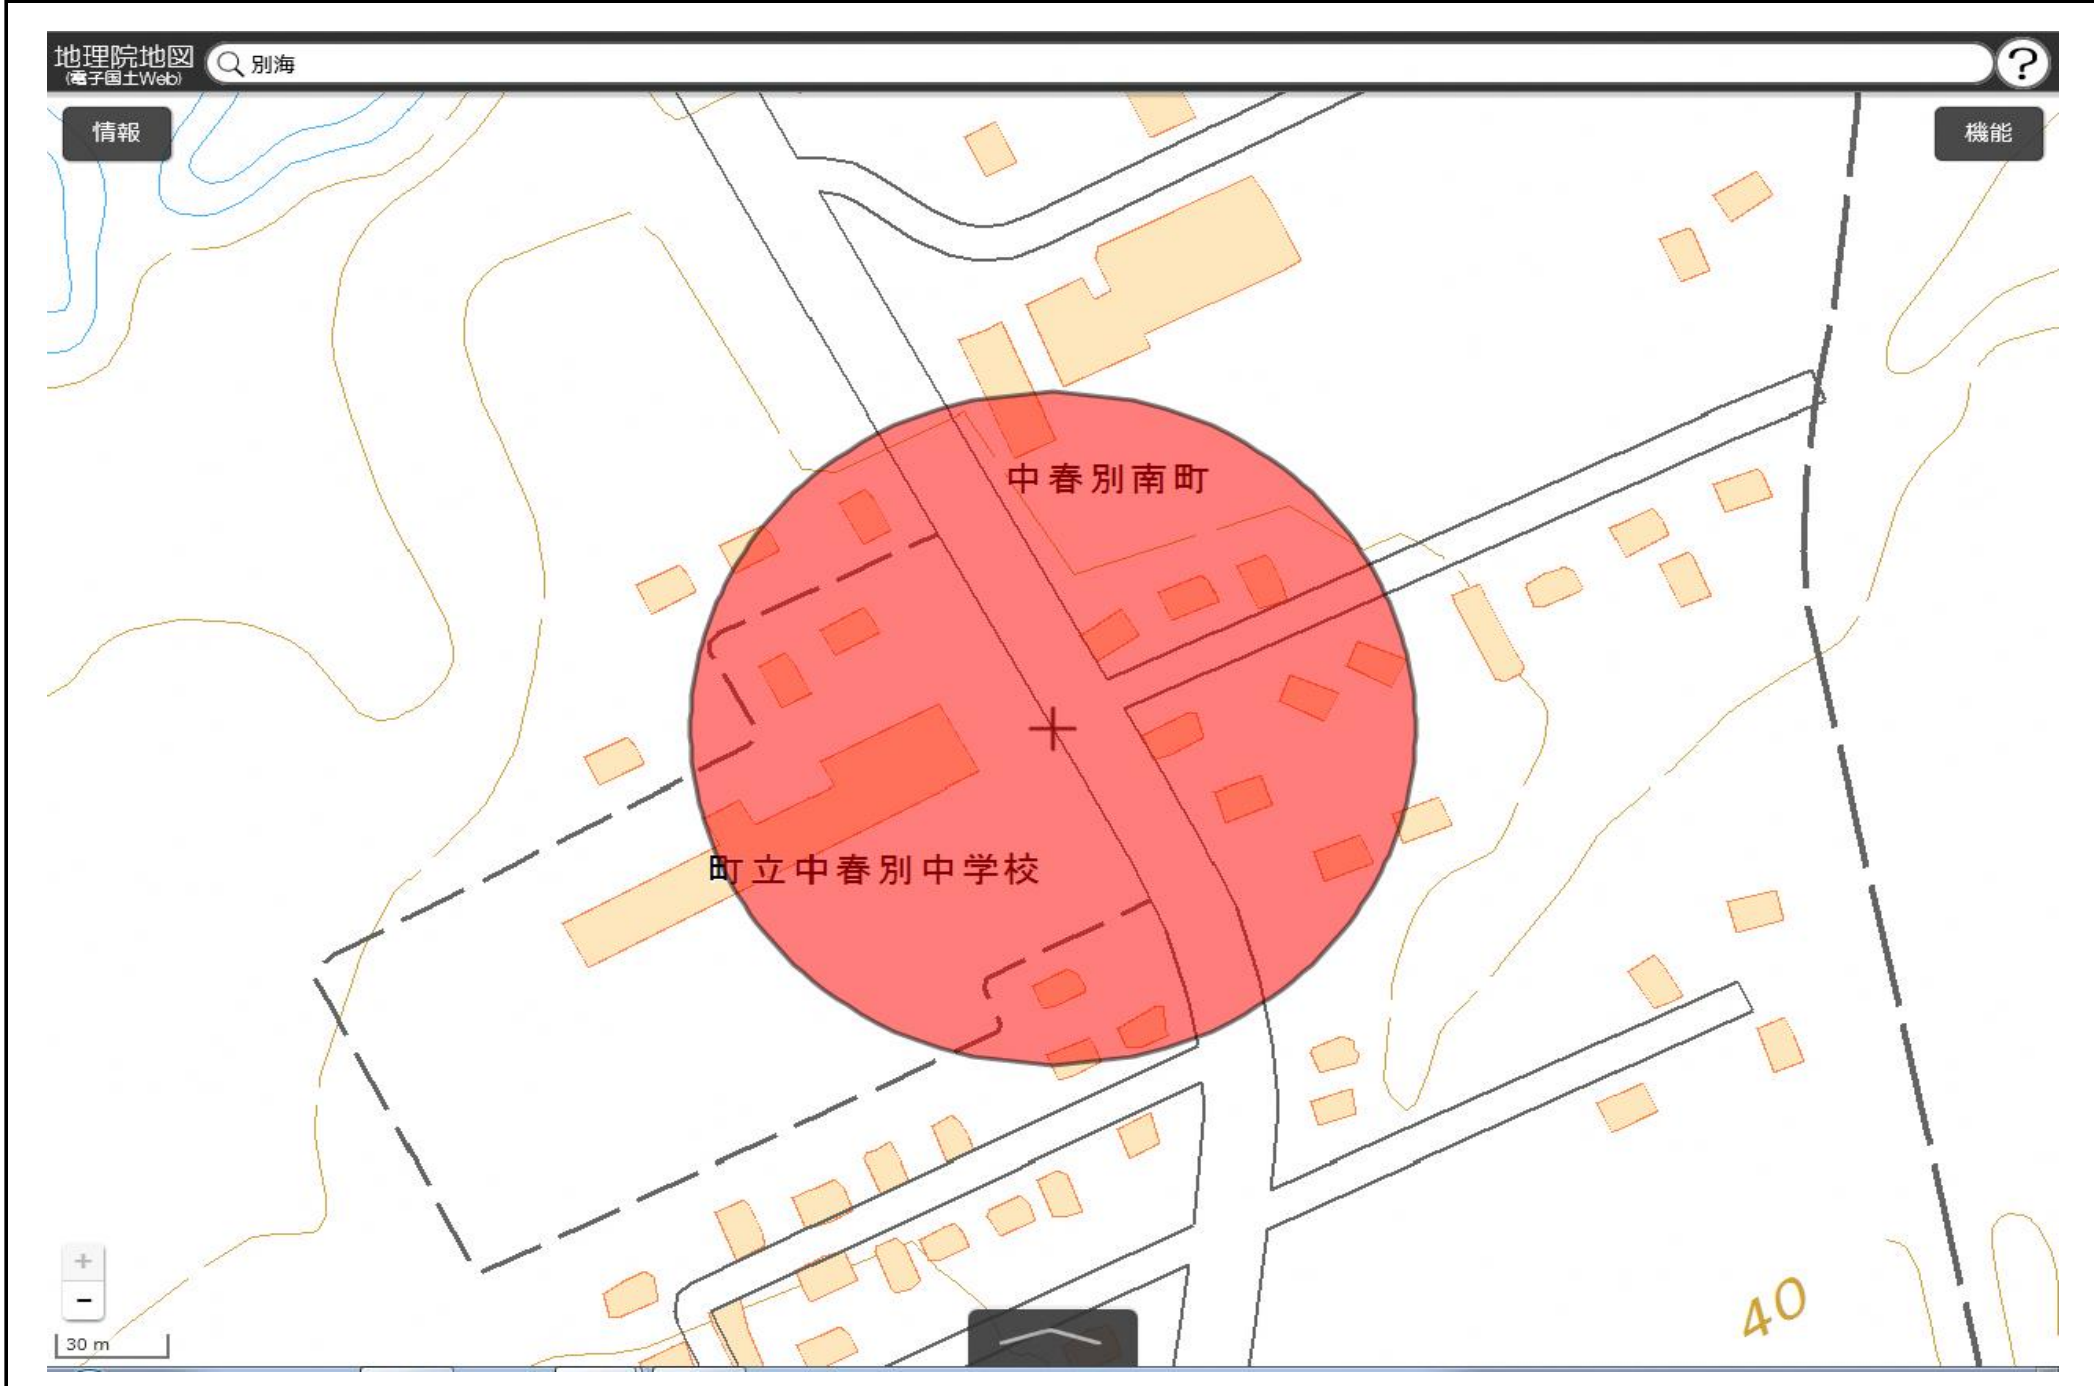

別海町立上風連小学校
敷地の出入口の周囲100メートルの区域

国土地理院の電子地形図（タイル）に半径100メートルの円を追記

この地図は、国土地理院長の承認を得て、同院発行の電子地形図(タイル)を複製したものである。(承認番号 平29情複、第1225号)

この地図は、国土地理院長の承認を得て、同院発行の電子地形図(タイル)を複製したものである。(承認番号 平29情複、第1225号)

この地図は、国土地理院長の承認を得て、同院発行の電子地形図(タイル)を複製したものである。(承認番号 平29情複、第1225号)