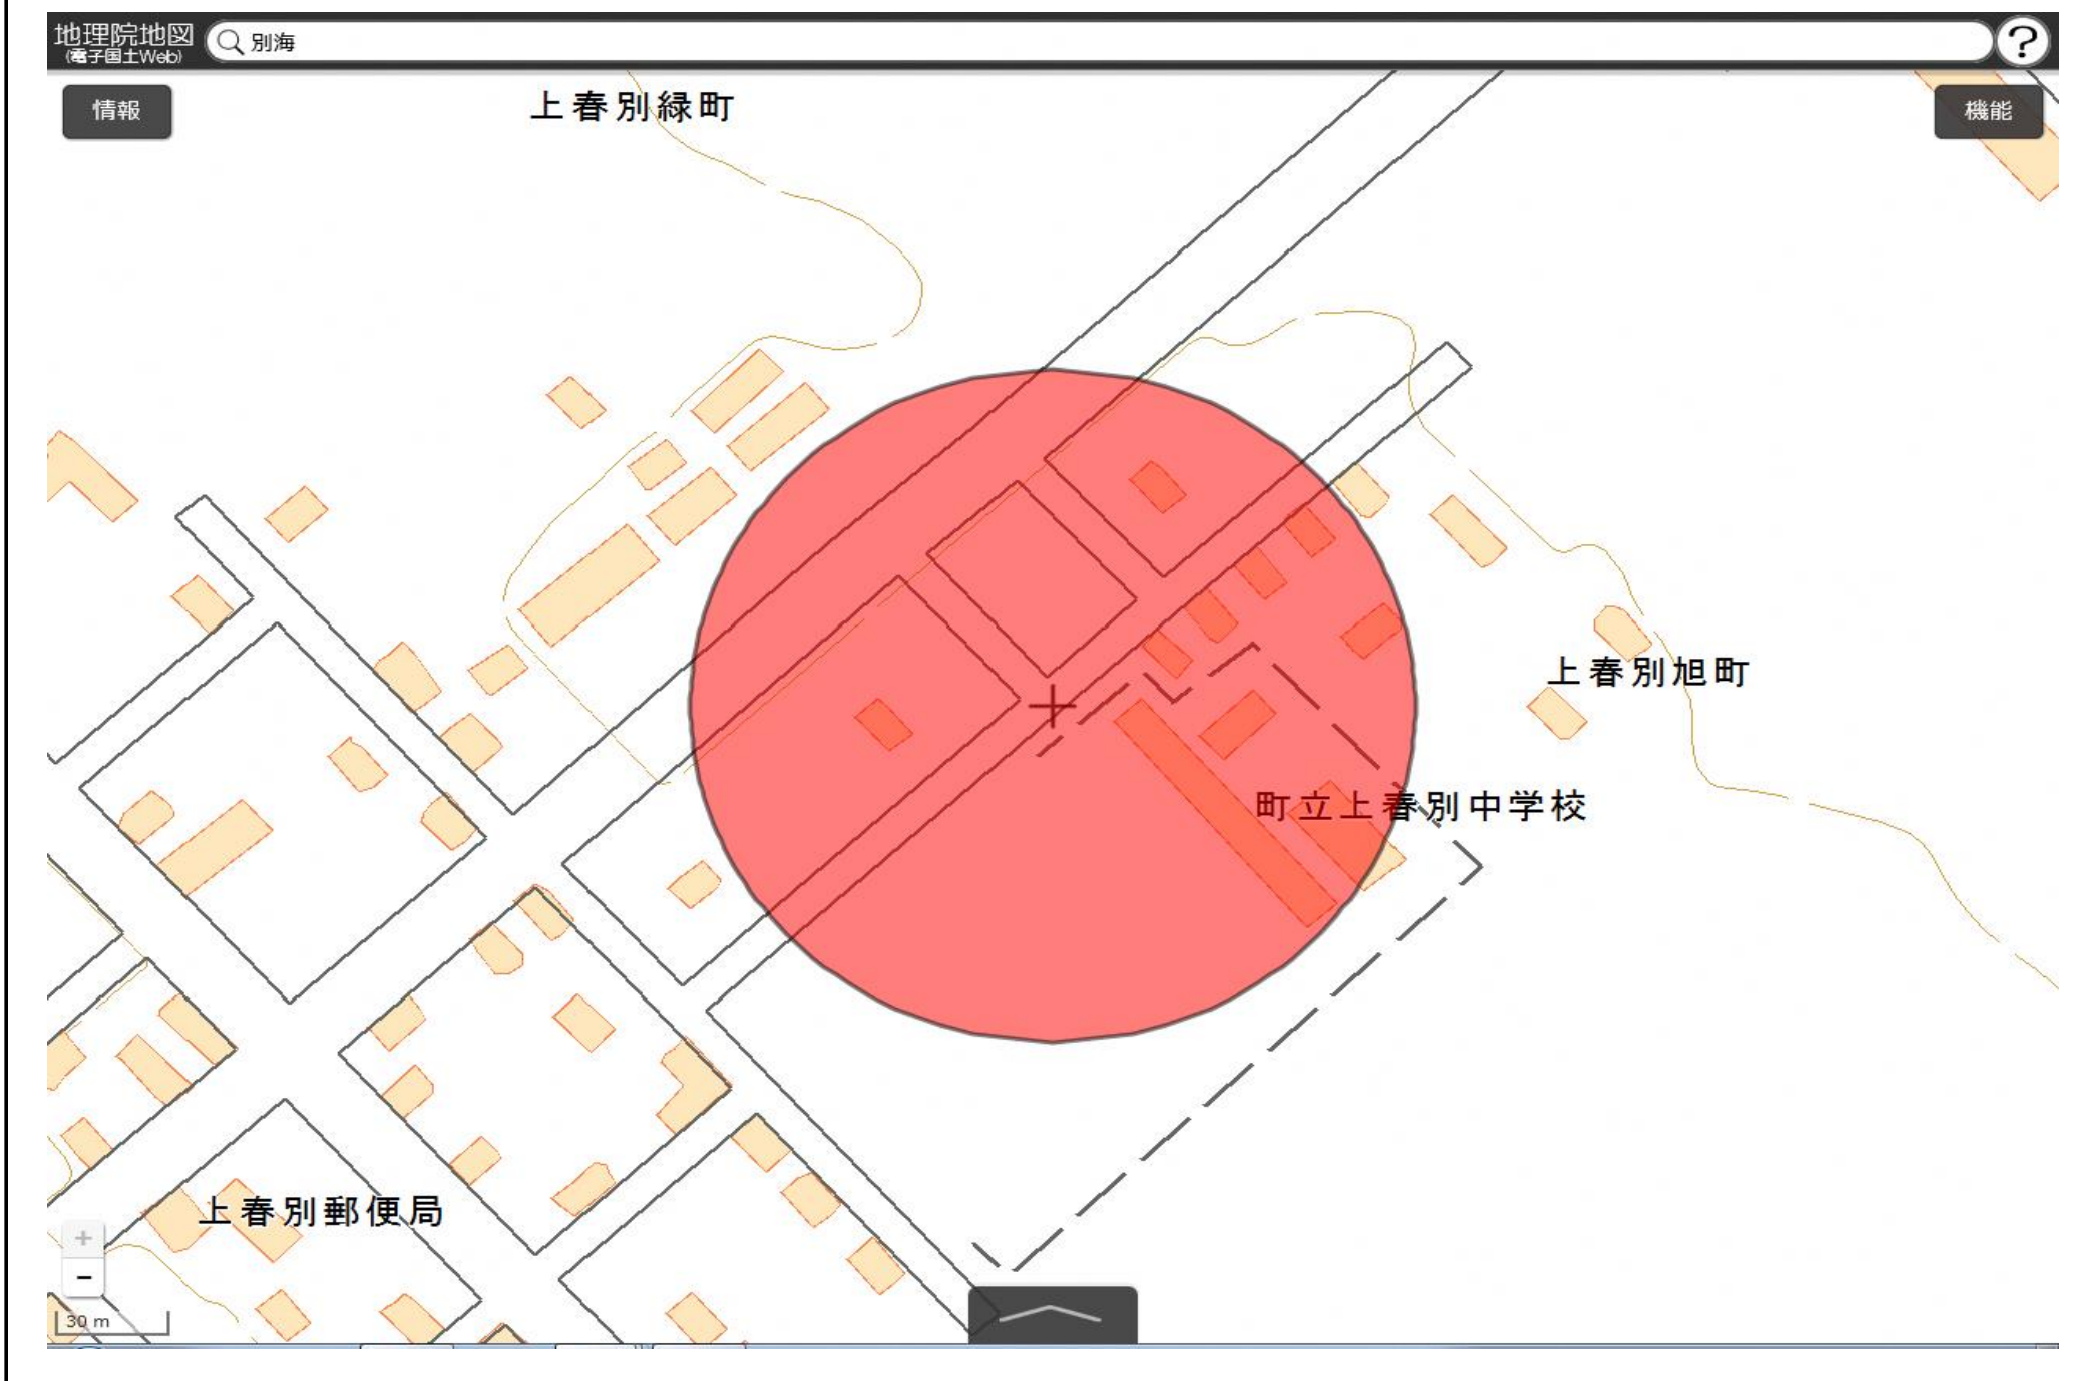

別海町立上風連小学校
敷地の出入口の周囲100メートルの区域

国土地理院の電子地形図（タイル）に半径100メートルの円を追記

この地図は、国土地理院長の承認を得て、同院発行の電子地形図(タイル)を複製したものである。(承認番号 平29情複、第1225号)

この地図は、国土地理院長の承認を得て、同院発行の電子地形図(タイル)を複製したものである。(承認番号 平29情複、第1225号)

この地図は、国土地理院長の承認を得て、同院発行の電子地形図(タイル)を複製したものである。(承認番号 平29情複、第1225号)