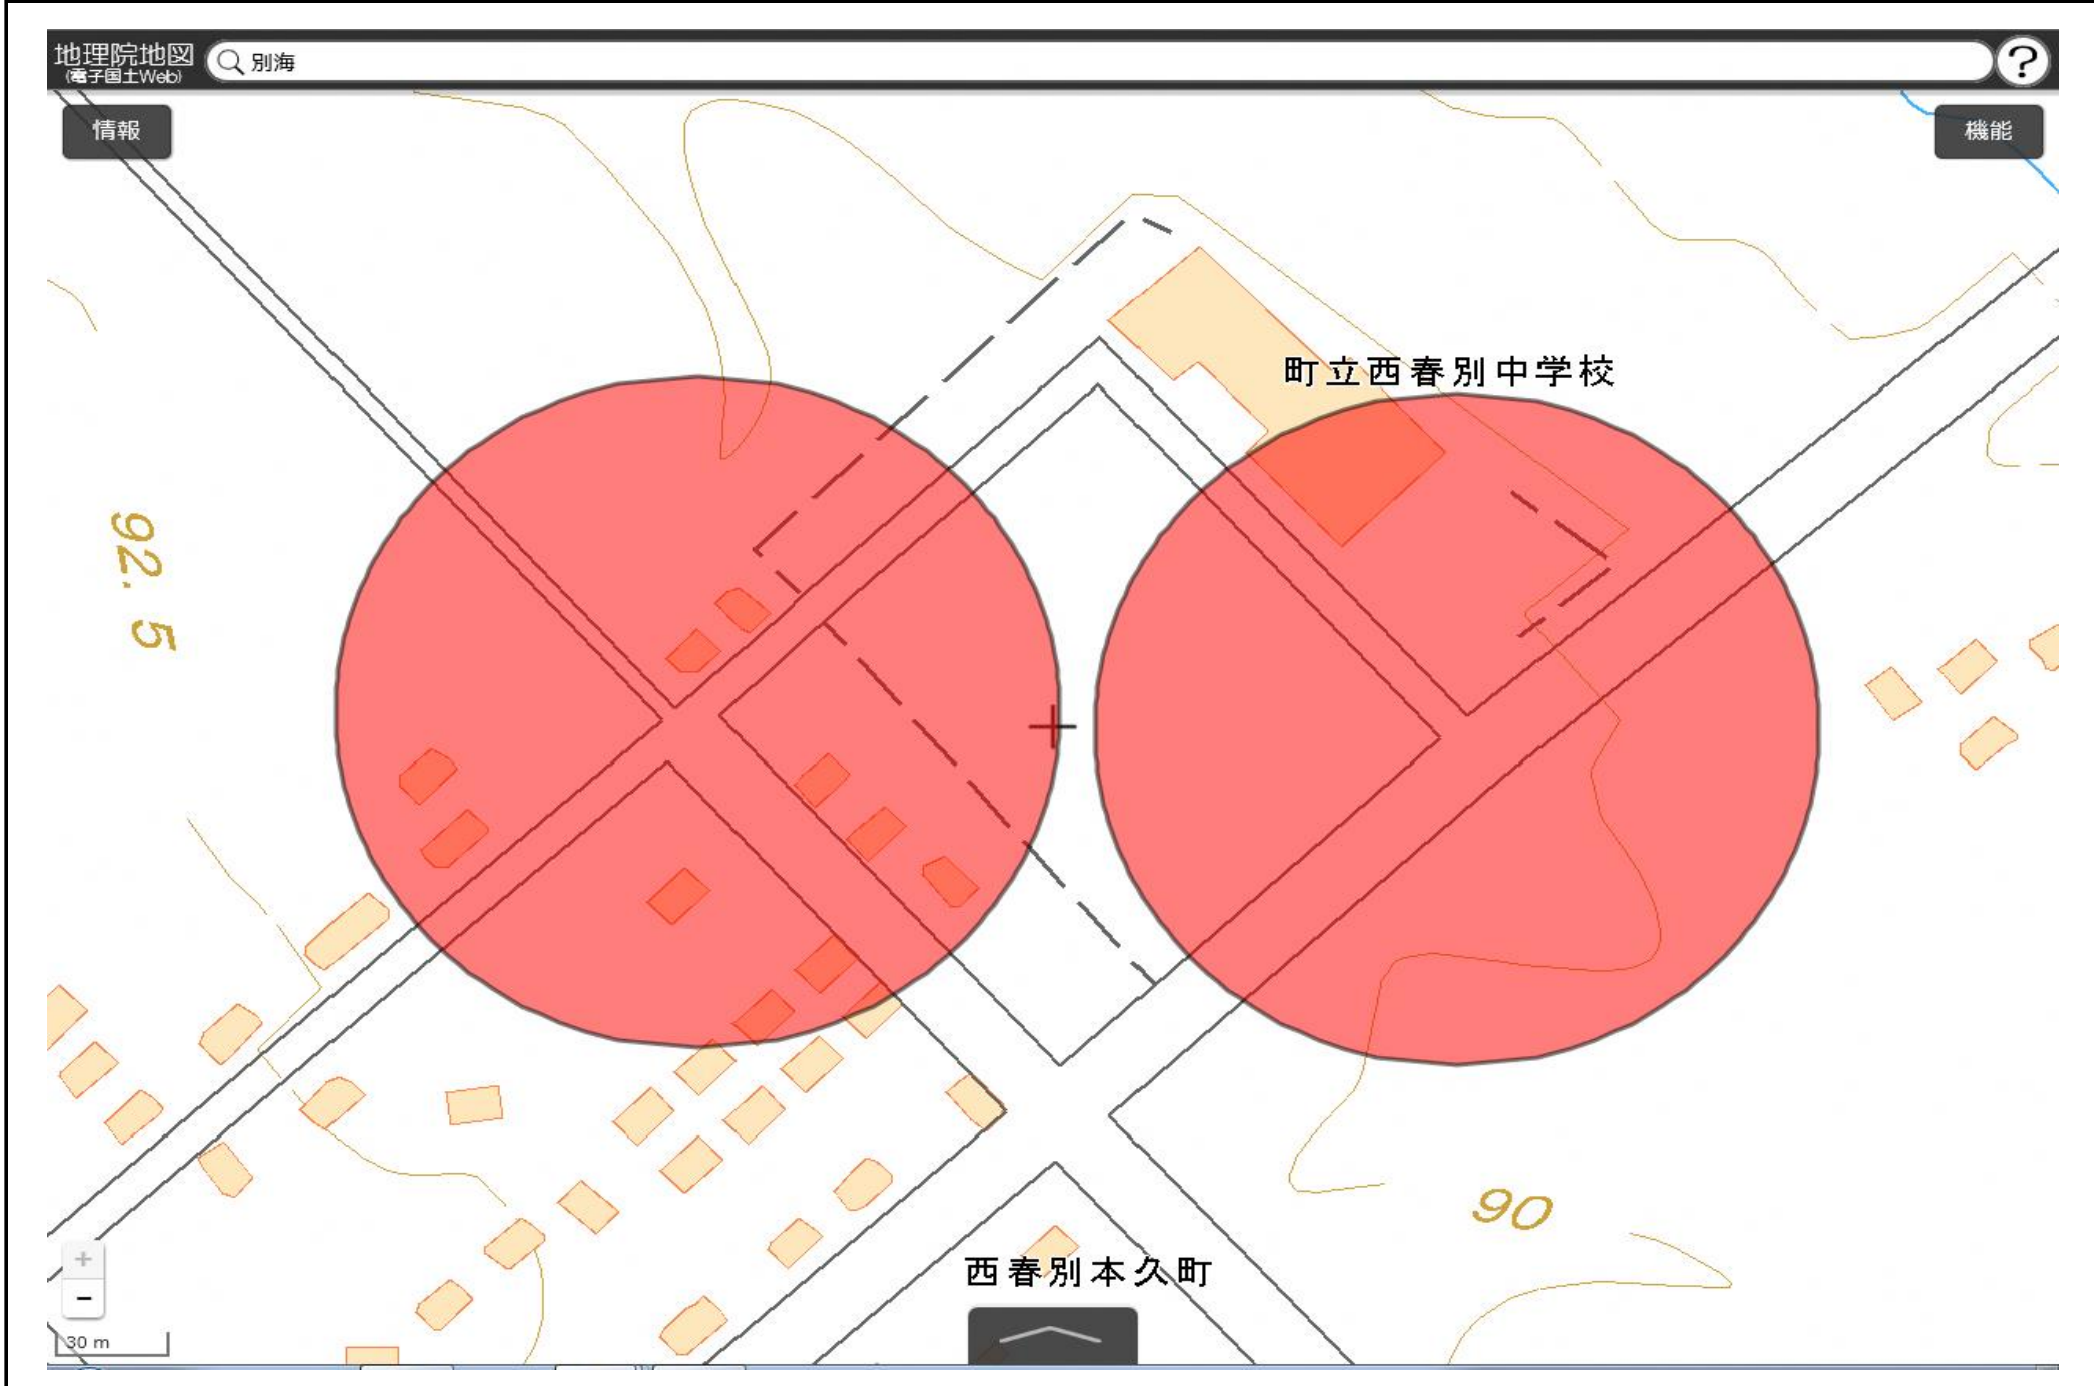

別海町立上風連小学校
敷地の出入口の周囲100メートルの区域

国土地理院の電子地形図（タイル）に半径100メートルの円を追記

この地図は、国土地理院長の承認を得て、同院発行の電子地形図(タイル)を複製したものである。(承認番号 平29情複、第1225号)

この地図は、国土地理院長の承認を得て、同院発行の電子地形図(タイル)を複製したものである。(承認番号 平29情複、第1225号)

この地図は、国土地理院長の承認を得て、同院発行の電子地形図(タイル)を複製したものである。(承認番号 平29情複、第1225号)