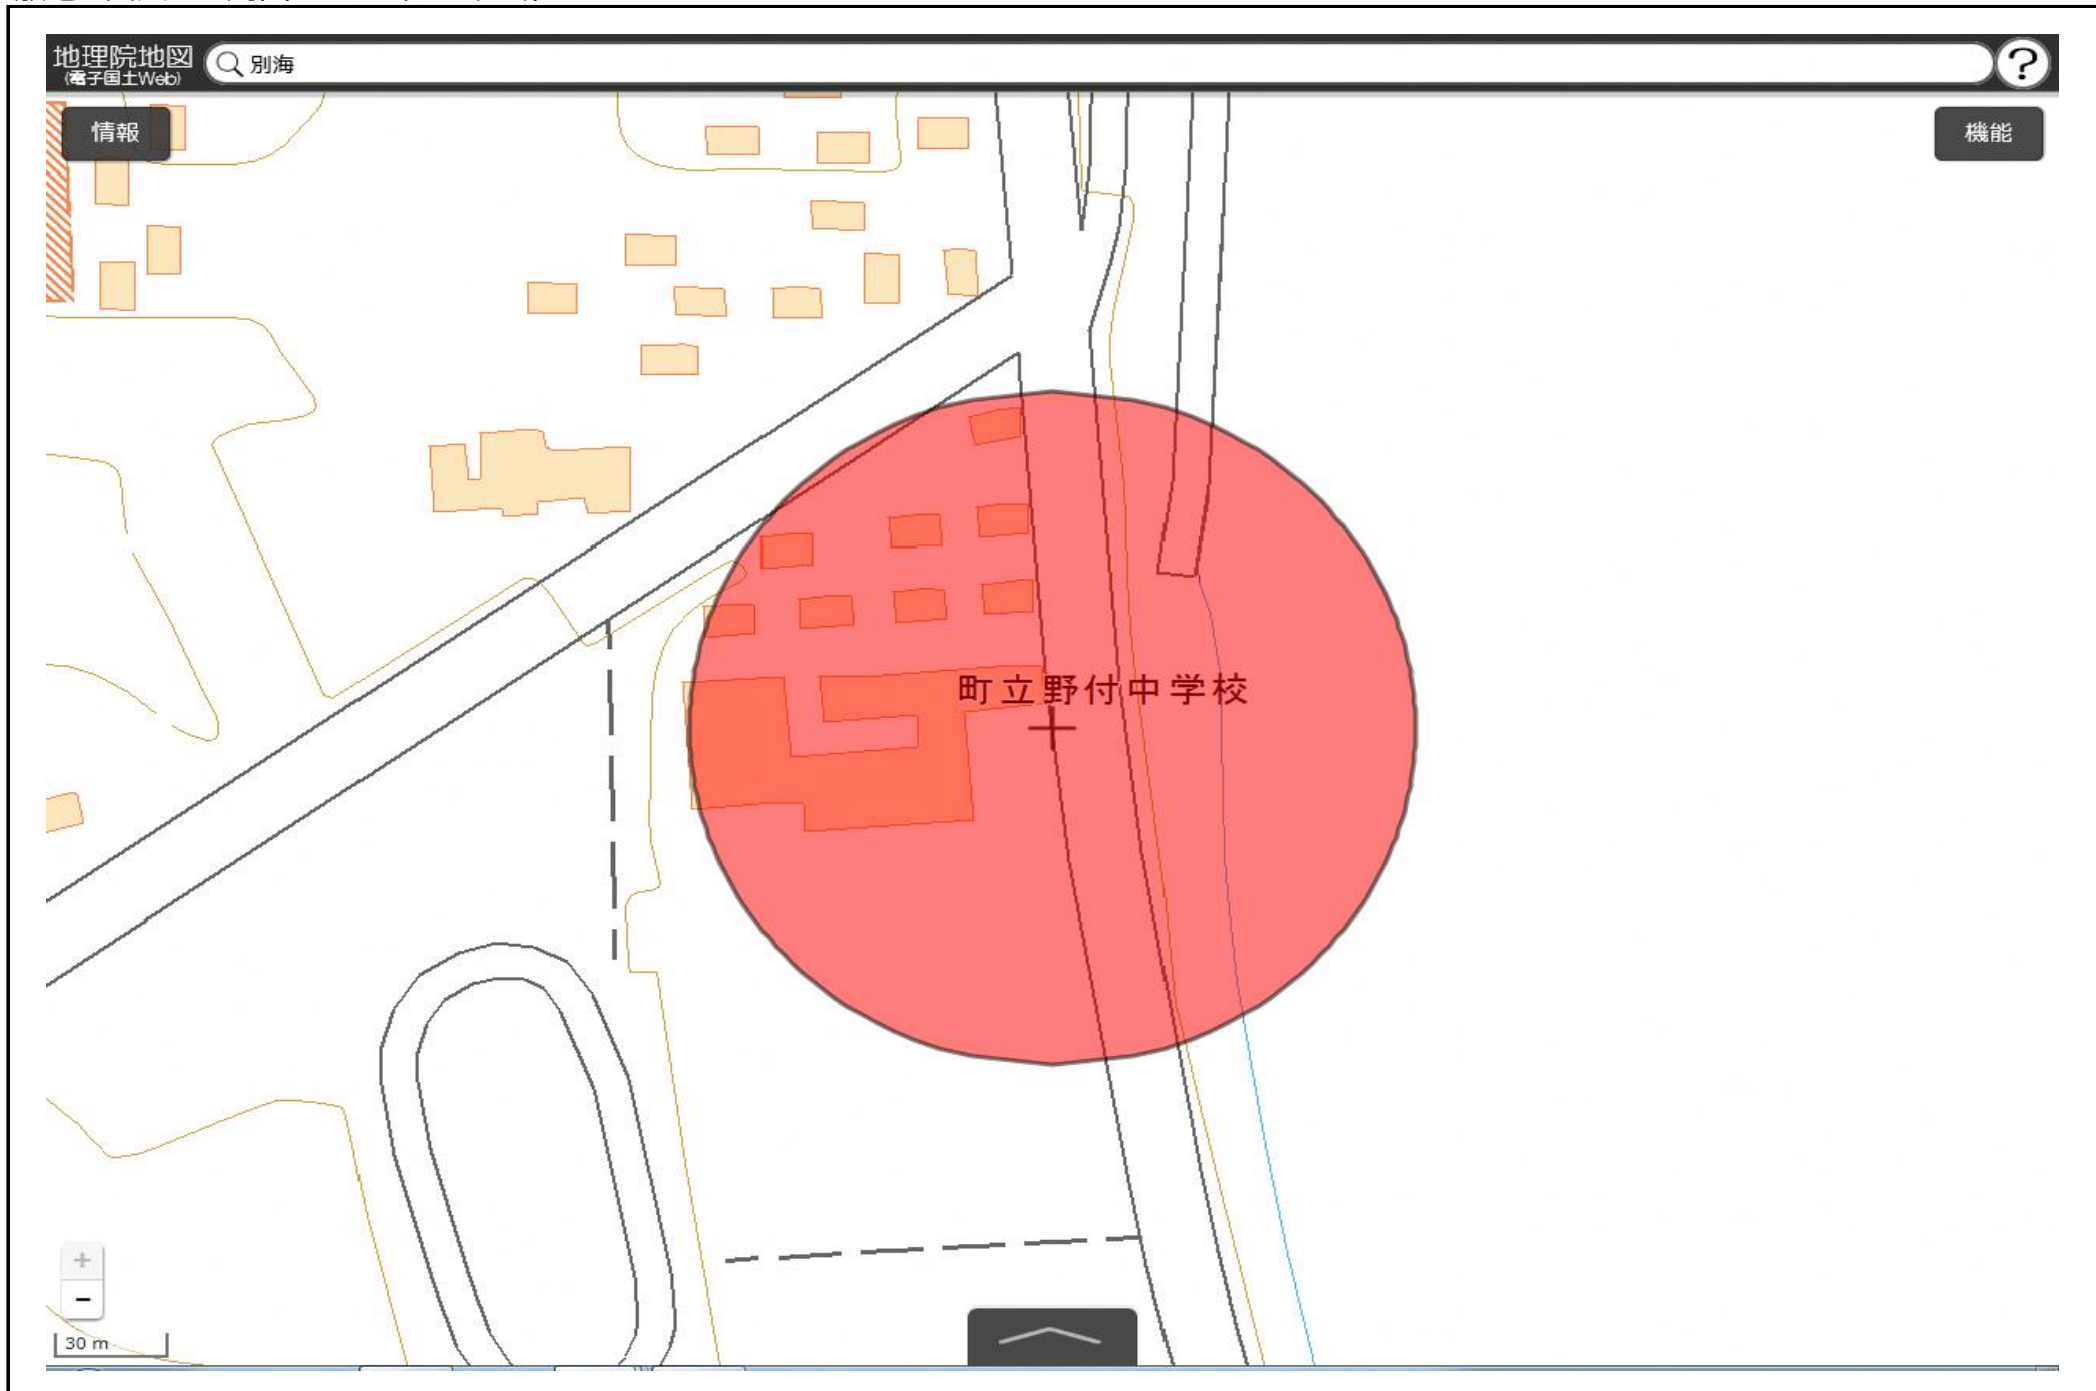

別海町立上風連小学校
敷地の出入口の周囲100メートルの区域

国土地理院の電子地形図（タイル）に半径100メートルの円を追記

この地図は、国土地理院長の承認を得て、同院発行の電子地形図(タイル)を複製したものである。(承認番号 平29情複、第1225号)

この地図は、国土地理院長の承認を得て、同院発行の電子地形図(タイル)を複製したものである。(承認番号 平29情複、第1225号)

この地図は、国土地理院長の承認を得て、同院発行の電子地形図(タイル)を複製したものである。(承認番号 平29情複、第1225号)