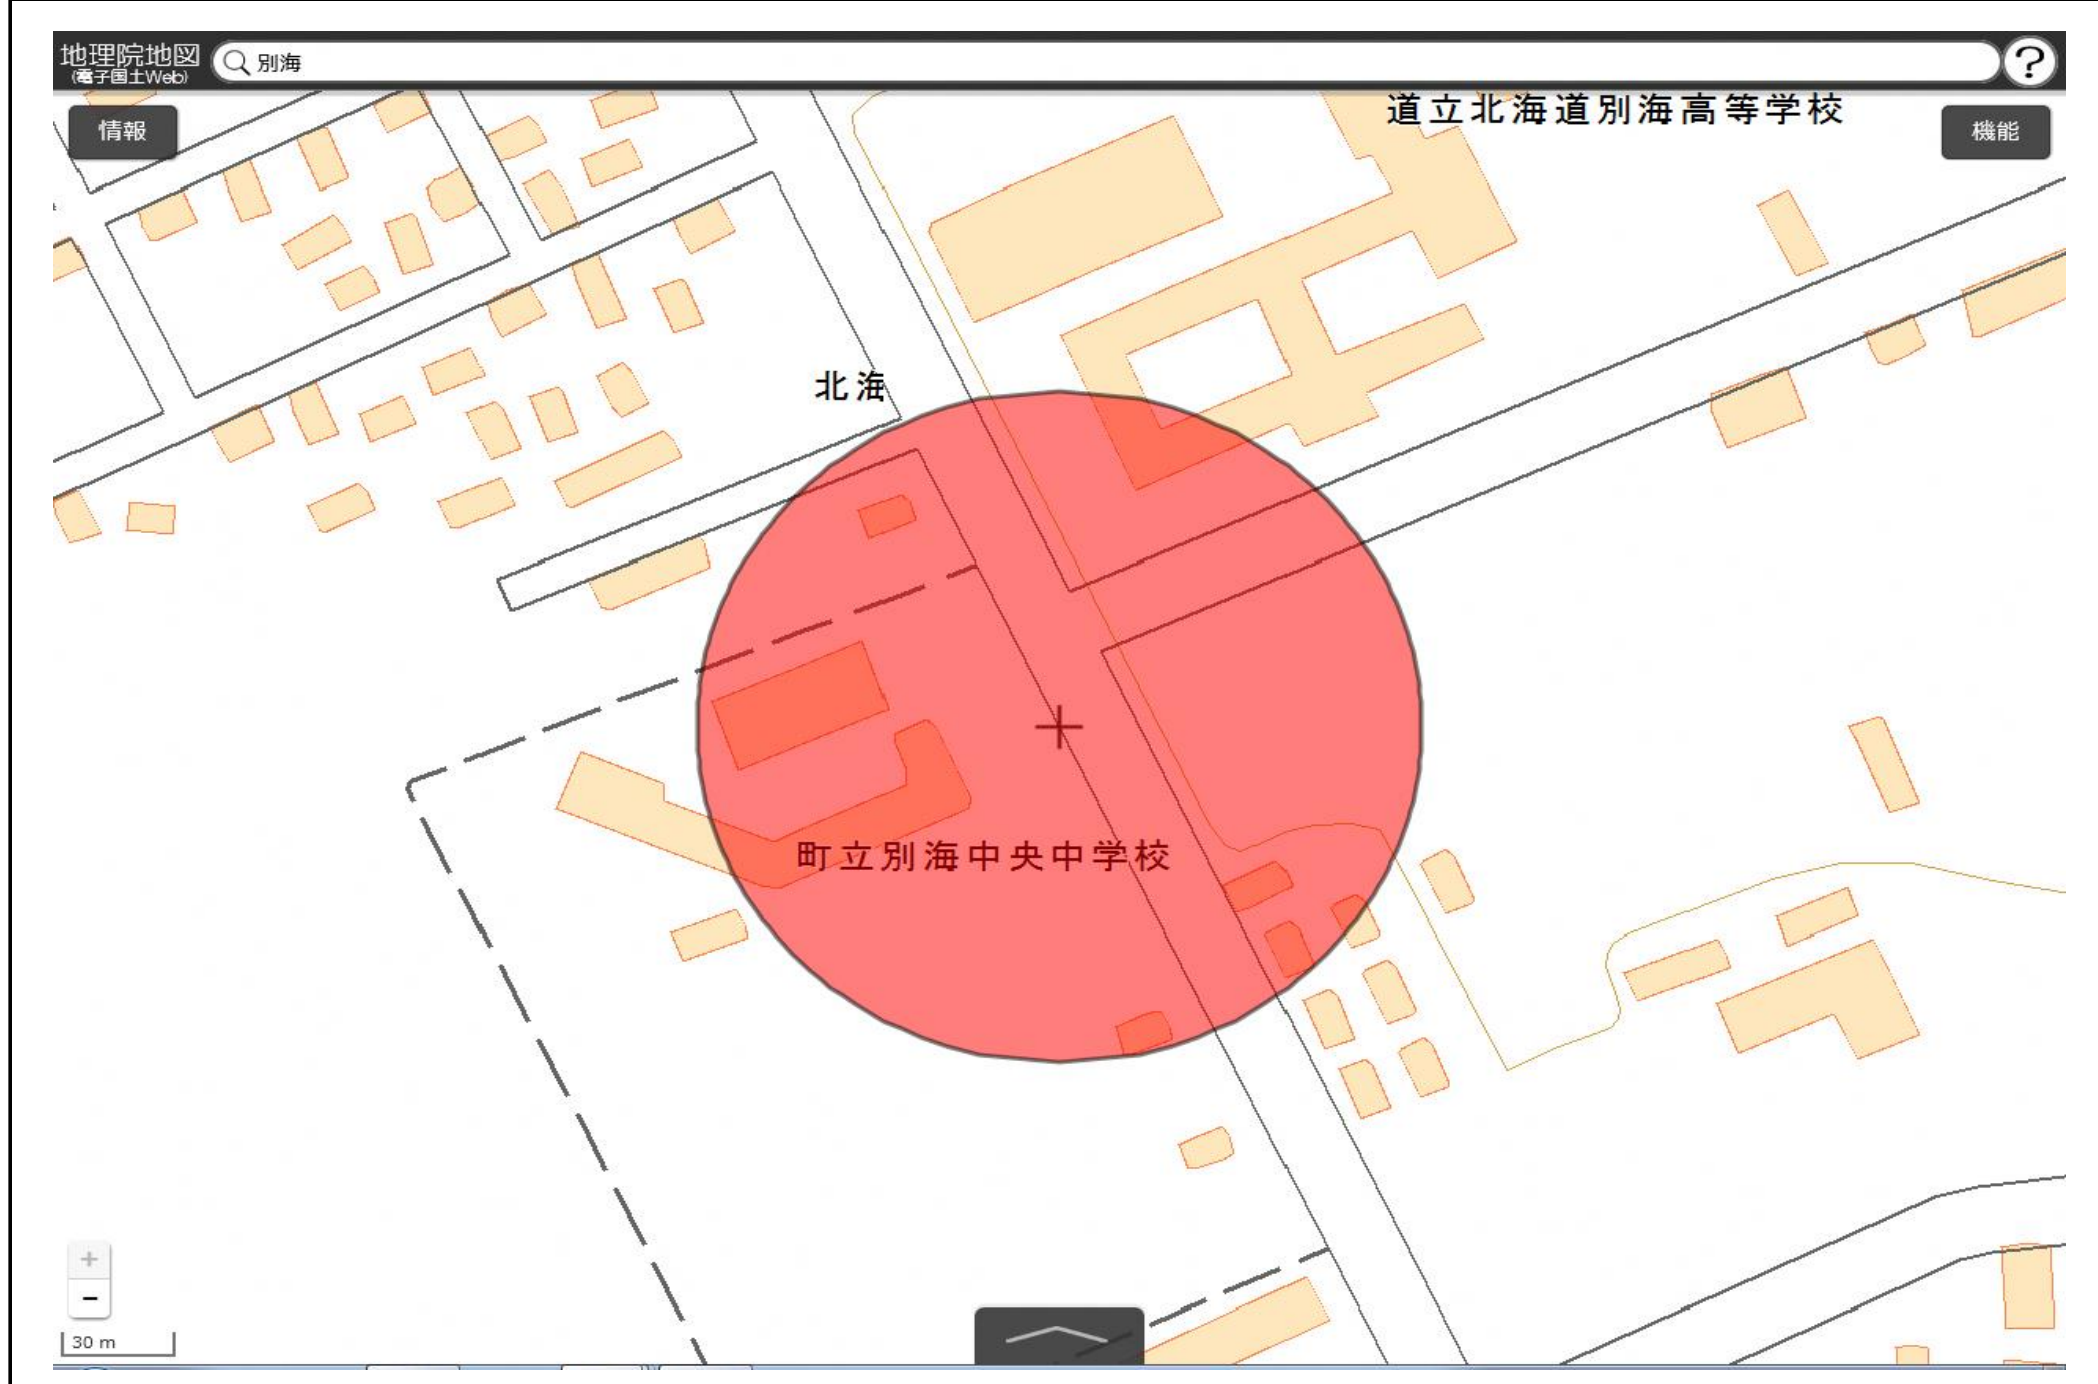

別海町立上風連小学校
敷地の出入口の周囲100メートルの区域

国土地理院の電子地形図（タイル）に半径100メートルの円を追記

この地図は、国土地理院長の承認を得て、同院発行の電子地形図(タイル)を複製したものである。(承認番号 平29情複、第1225号)

この地図は、国土地理院長の承認を得て、同院発行の電子地形図(タイル)を複製したものである。(承認番号 平29情複、第1225号)

この地図は、国土地理院長の承認を得て、同院発行の電子地形図(タイル)を複製したものである。(承認番号 平29情複、第1225号)