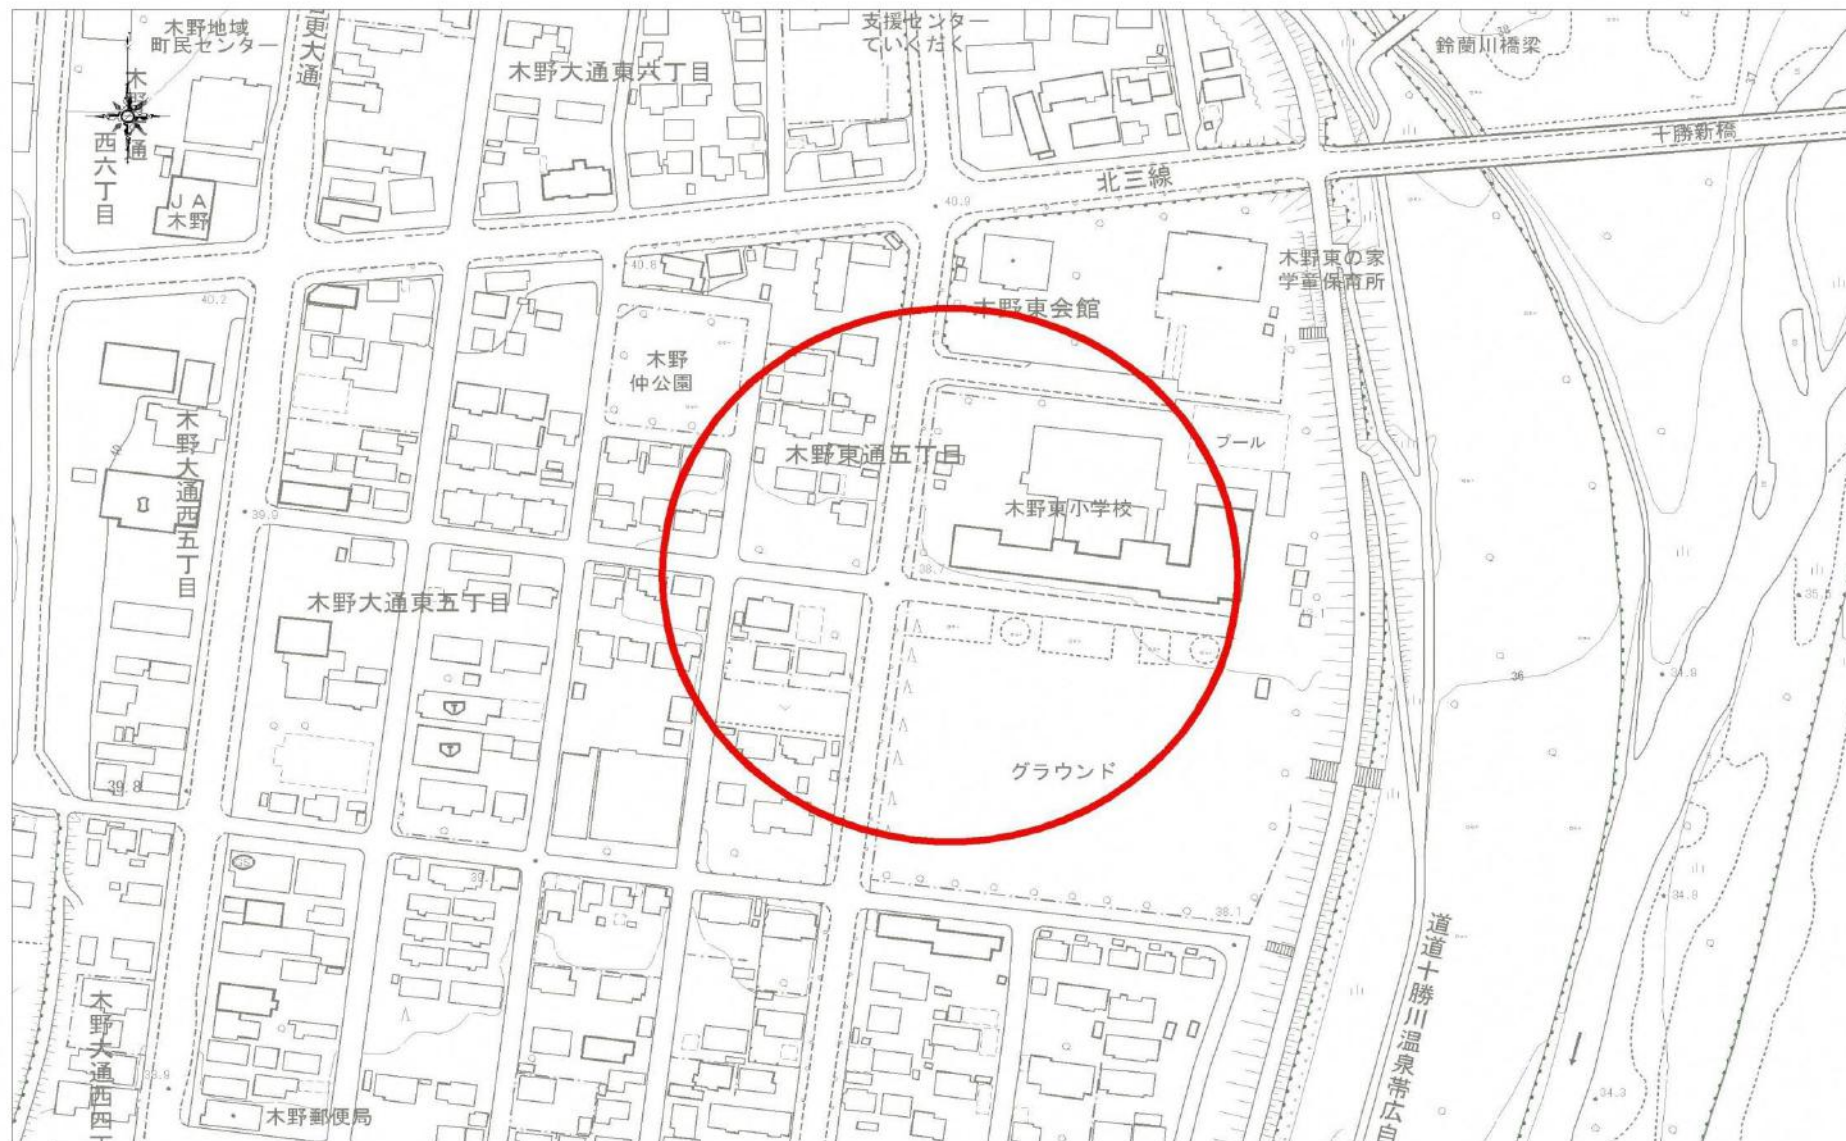

音更町立音更小学校

敷地の出入口の周囲100メートルの区域 (1 : 2,500)

音更町立下音更小学校

敷地の出入口の周囲100メートルの区域 (1 : 2,500)

音更町立緑陽台小学校

敷地の出入口の周囲100メートルの区域 (1 : 2,500)

音更町立鈴蘭小学校

敷地の出入口の周囲100メートルの区域 (1 : 2,500)

音更町立下音更中学校

敷地の出入口の周囲100メートルの区域 (1 : 2,500)

音更町立共栄中学校

敷地の出入口の周囲100メートルの区域 (1 : 2,500)