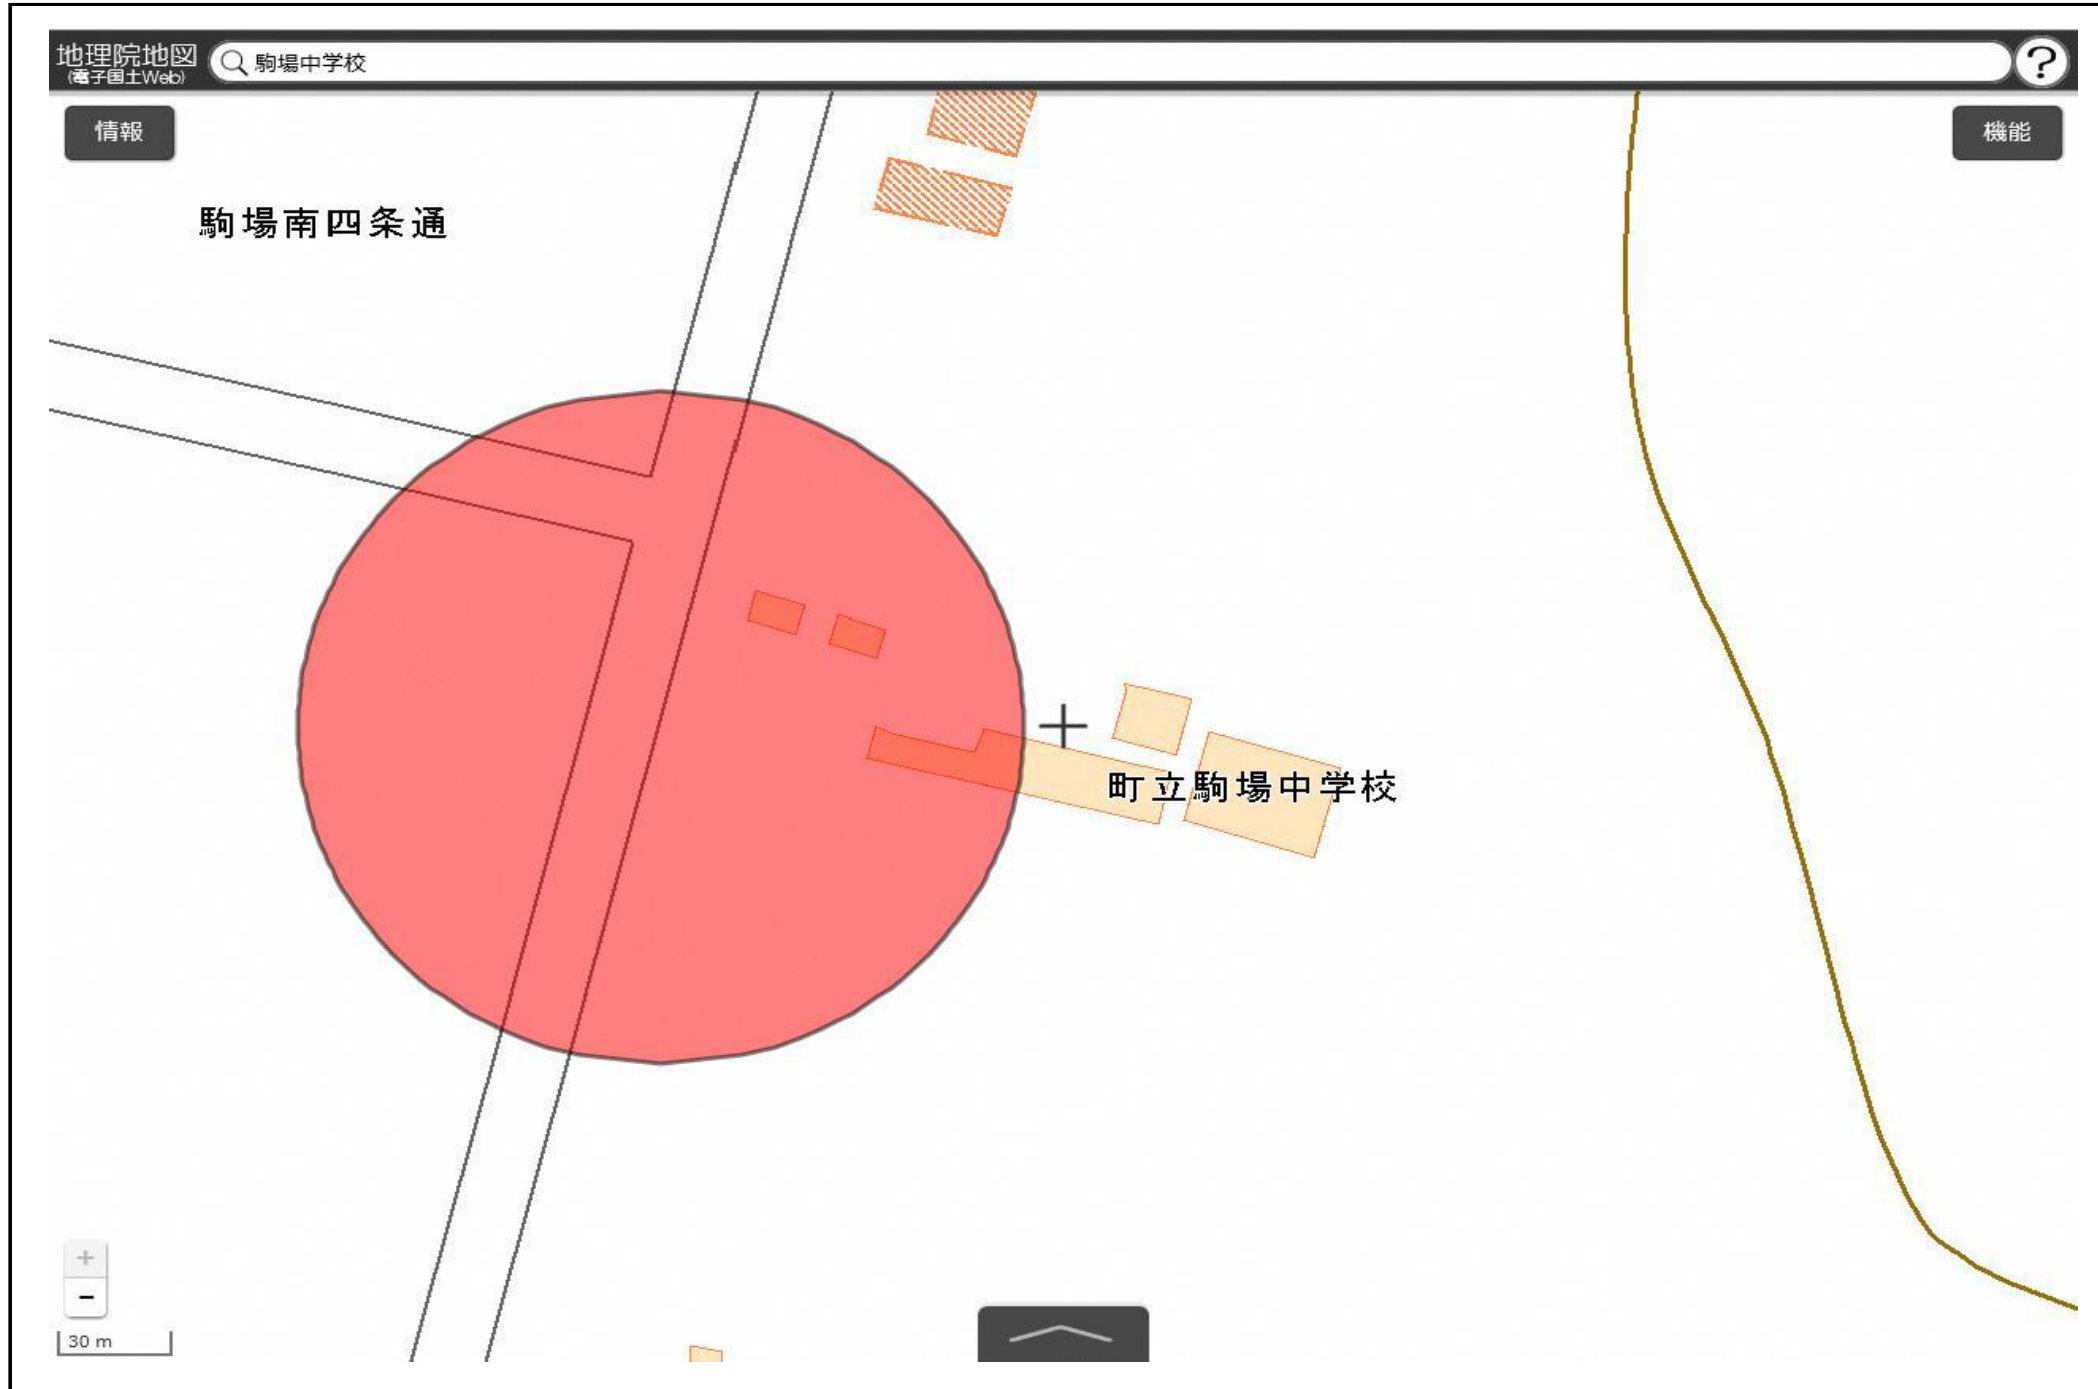

音更町立音更小学校

敷地の出入口の周囲100メートルの区域 (1 : 2,500)

音更町立下音更小学校

敷地の出入口の周囲100メートルの区域 (1 : 2,500)

音更町立緑陽台小学校

敷地の出入口の周囲100メートルの区域 (1 : 2,500)

音更町立鈴蘭小学校

敷地の出入口の周囲100メートルの区域 (1 : 2,500)

音更町立下音更中学校

敷地の出入口の周囲100メートルの区域 (1 : 2,500)

音更町立共栄中学校

敷地の出入口の周囲100メートルの区域 (1 : 2,500)