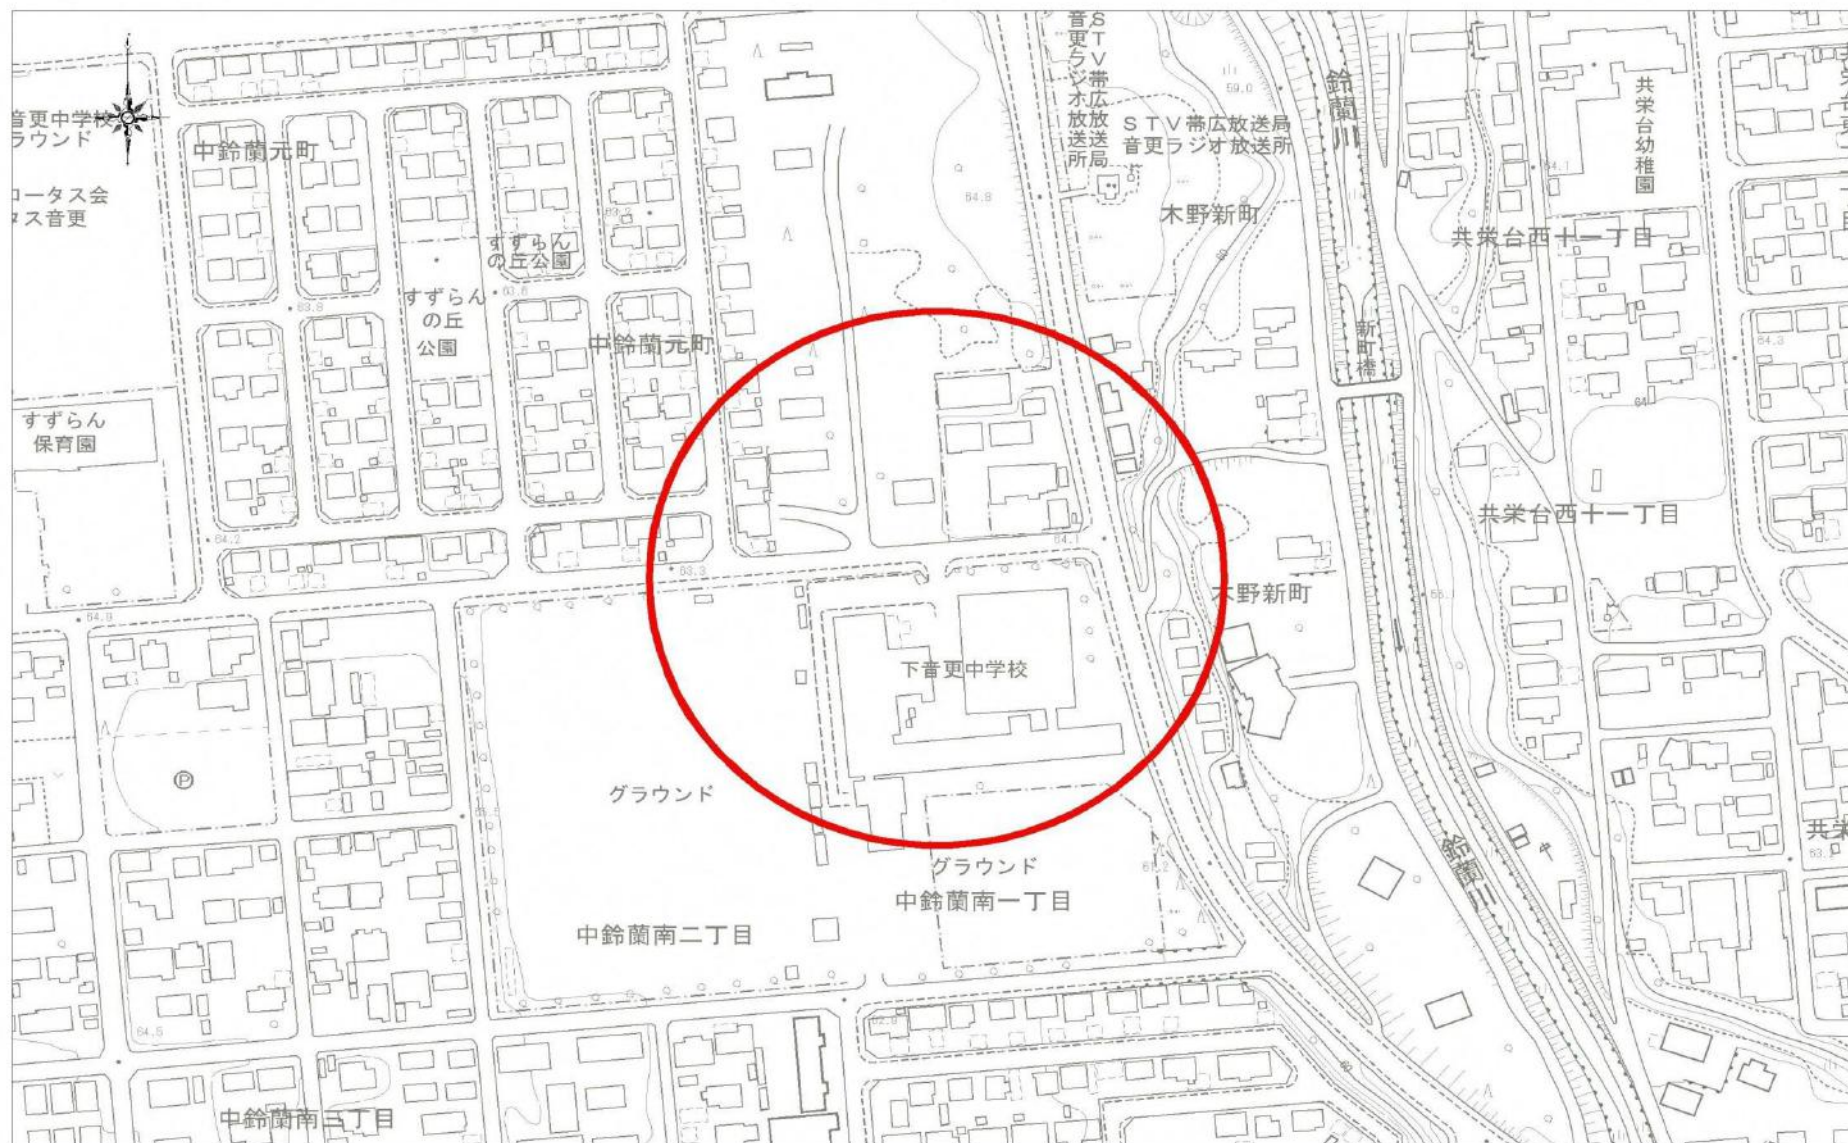

音更町立音更小学校

敷地の出入口の周囲100メートルの区域 (1 : 2,500)

音更町立下音更小学校

敷地の出入口の周囲100メートルの区域 (1 : 2,500)

音更町立緑陽台小学校

敷地の出入口の周囲100メートルの区域 (1 : 2,500)

音更町立鈴蘭小学校

敷地の出入口の周囲100メートルの区域 (1 : 2,500)

音更町立下音更中学校

敷地の出入口の周囲100メートルの区域 (1 : 2,500)

音更町立共栄中学校

敷地の出入口の周囲100メートルの区域 (1 : 2,500)