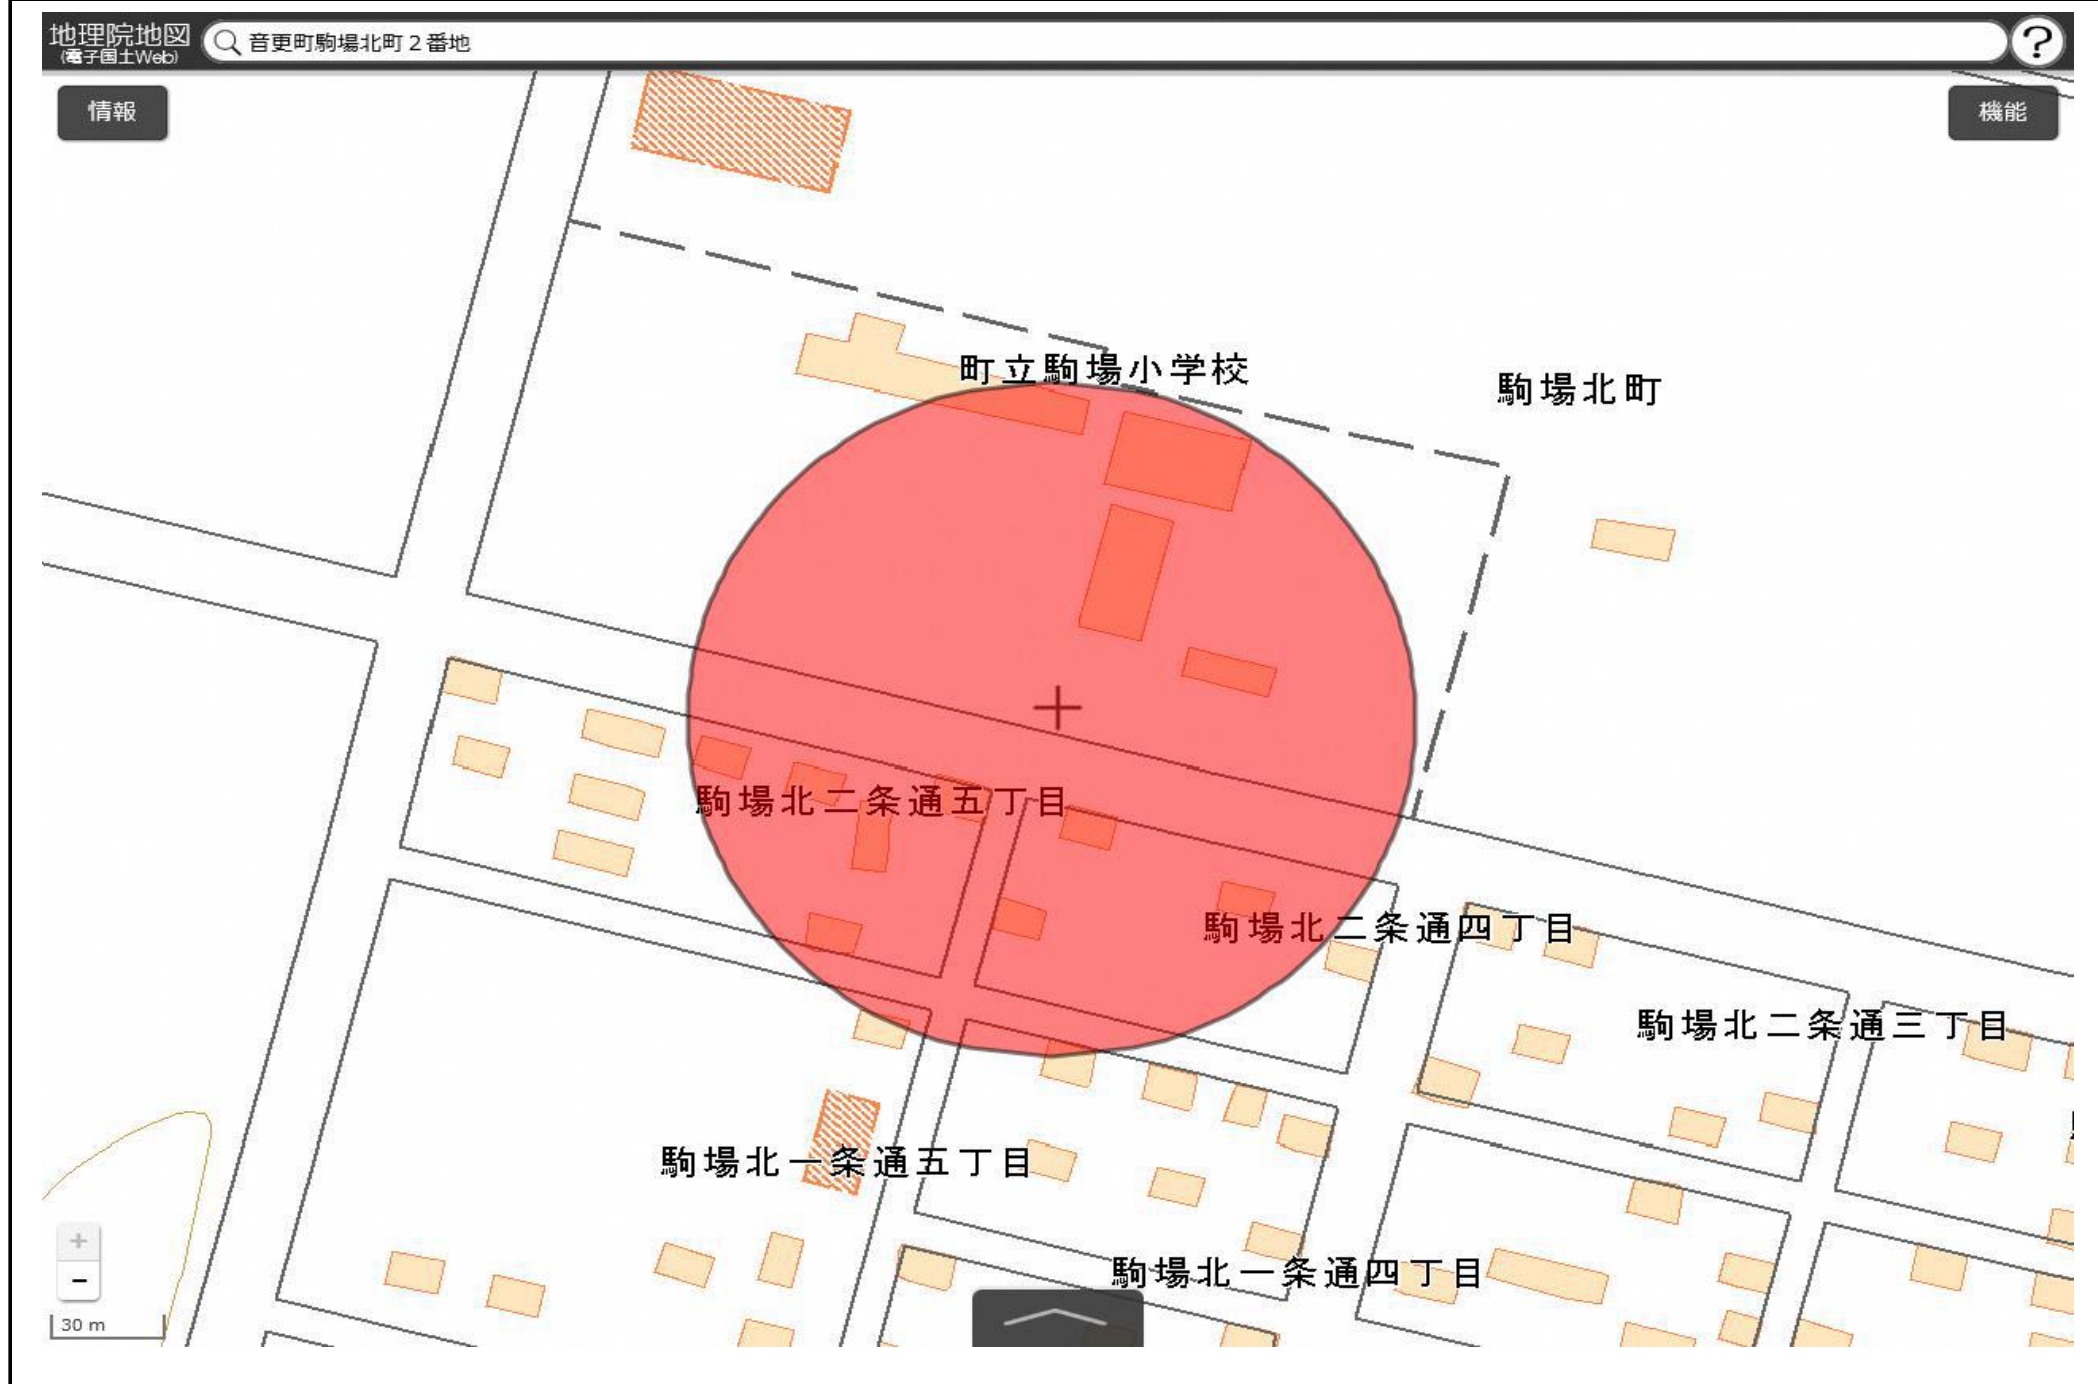

音更町立音更小学校

敷地の出入口の周囲100メートルの区域 (1 : 2,500)

音更町立下音更小学校

敷地の出入口の周囲100メートルの区域 (1 : 2,500)

音更町立緑陽台小学校

敷地の出入口の周囲100メートルの区域 (1 : 2,500)

音更町立鈴蘭小学校

敷地の出入口の周囲100メートルの区域 (1 : 2,500)

音更町立下音更中学校

敷地の出入口の周囲100メートルの区域 (1 : 2,500)

音更町立共栄中学校

敷地の出入口の周囲100メートルの区域 (1 : 2,500)