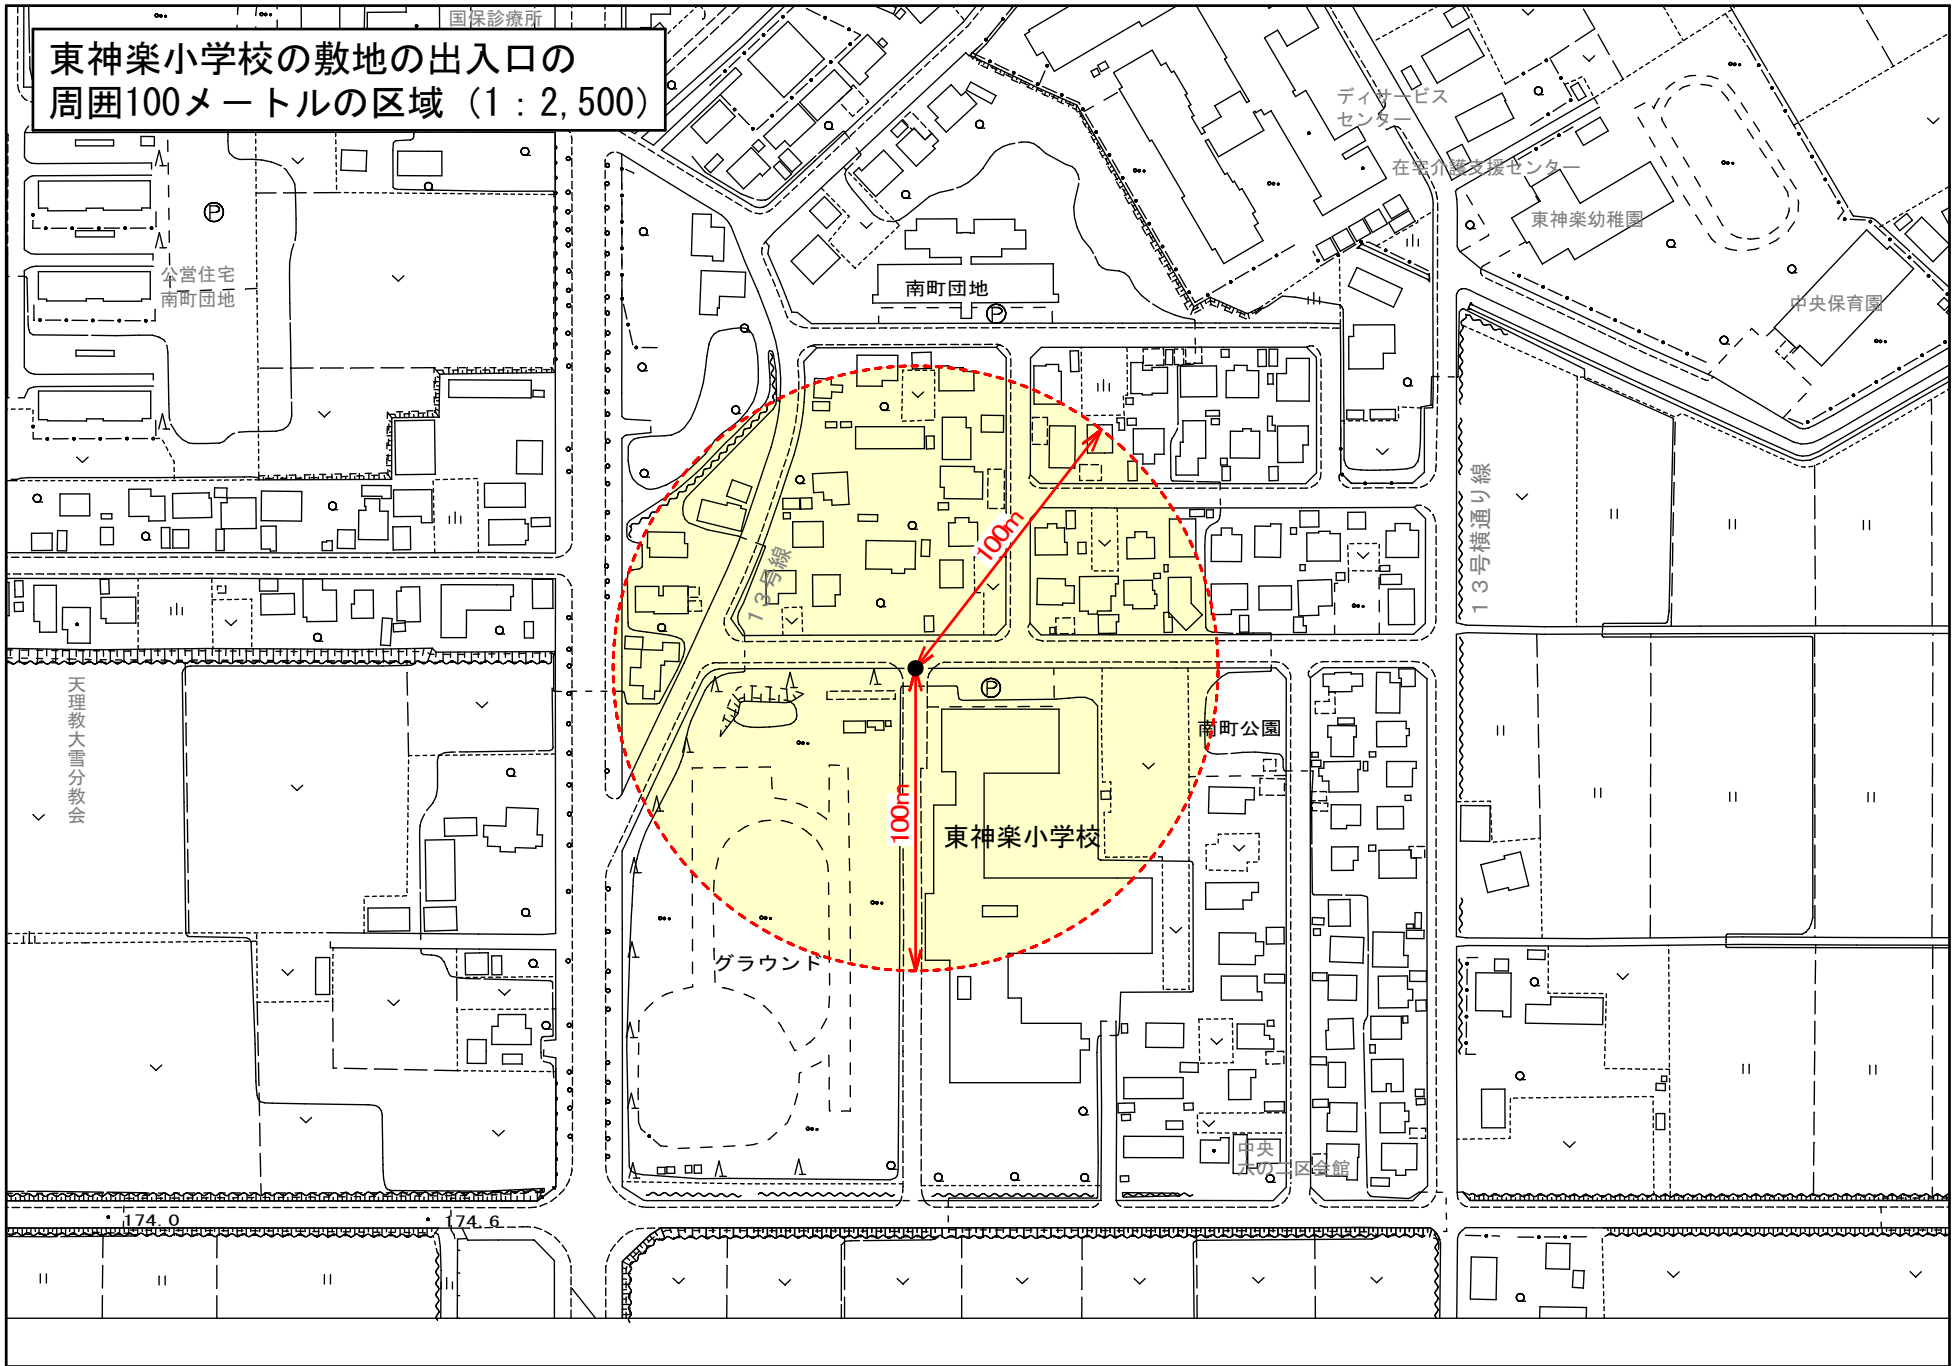

東聖小学校の敷地の出入口の
周囲100メートルの区域 (1 : 2,500)

東神楽小学校の敷地の出入口の
 周囲100メートルの区域 (1 : 2,500)

東神楽中学校の敷地の出入口の
周囲100メートルの区域 (1 : 2,500)