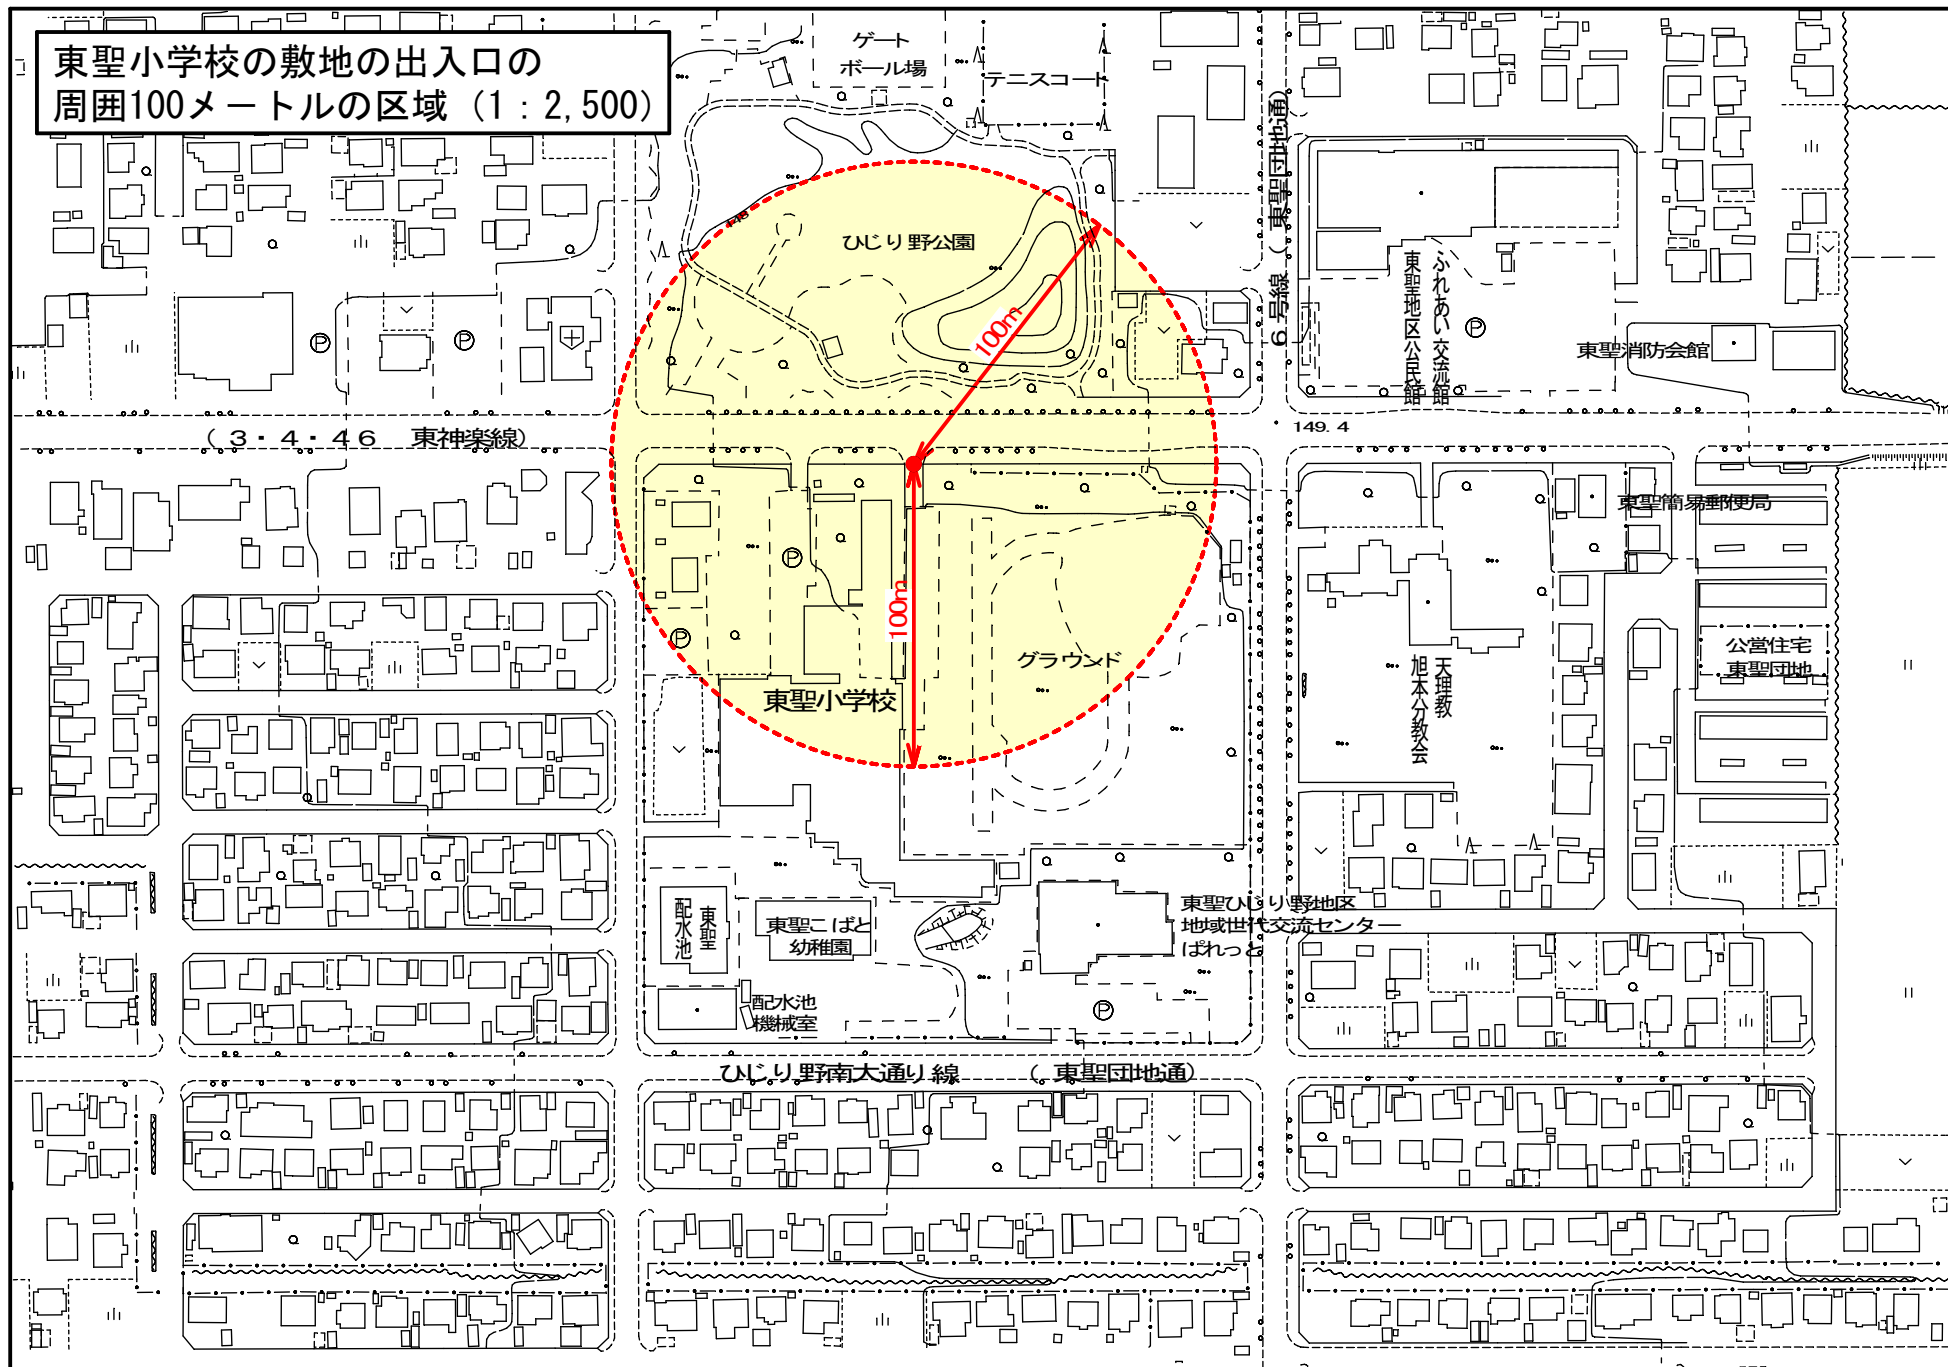

東聖小学校の敷地の出入口の
周囲100メートルの区域 (1 : 2,500)

東神楽小学校の敷地の出入口の
 周囲100メートルの区域 (1 : 2,500)

東神楽中学校の敷地の出入口の
周囲100メートルの区域 (1 : 2,500)