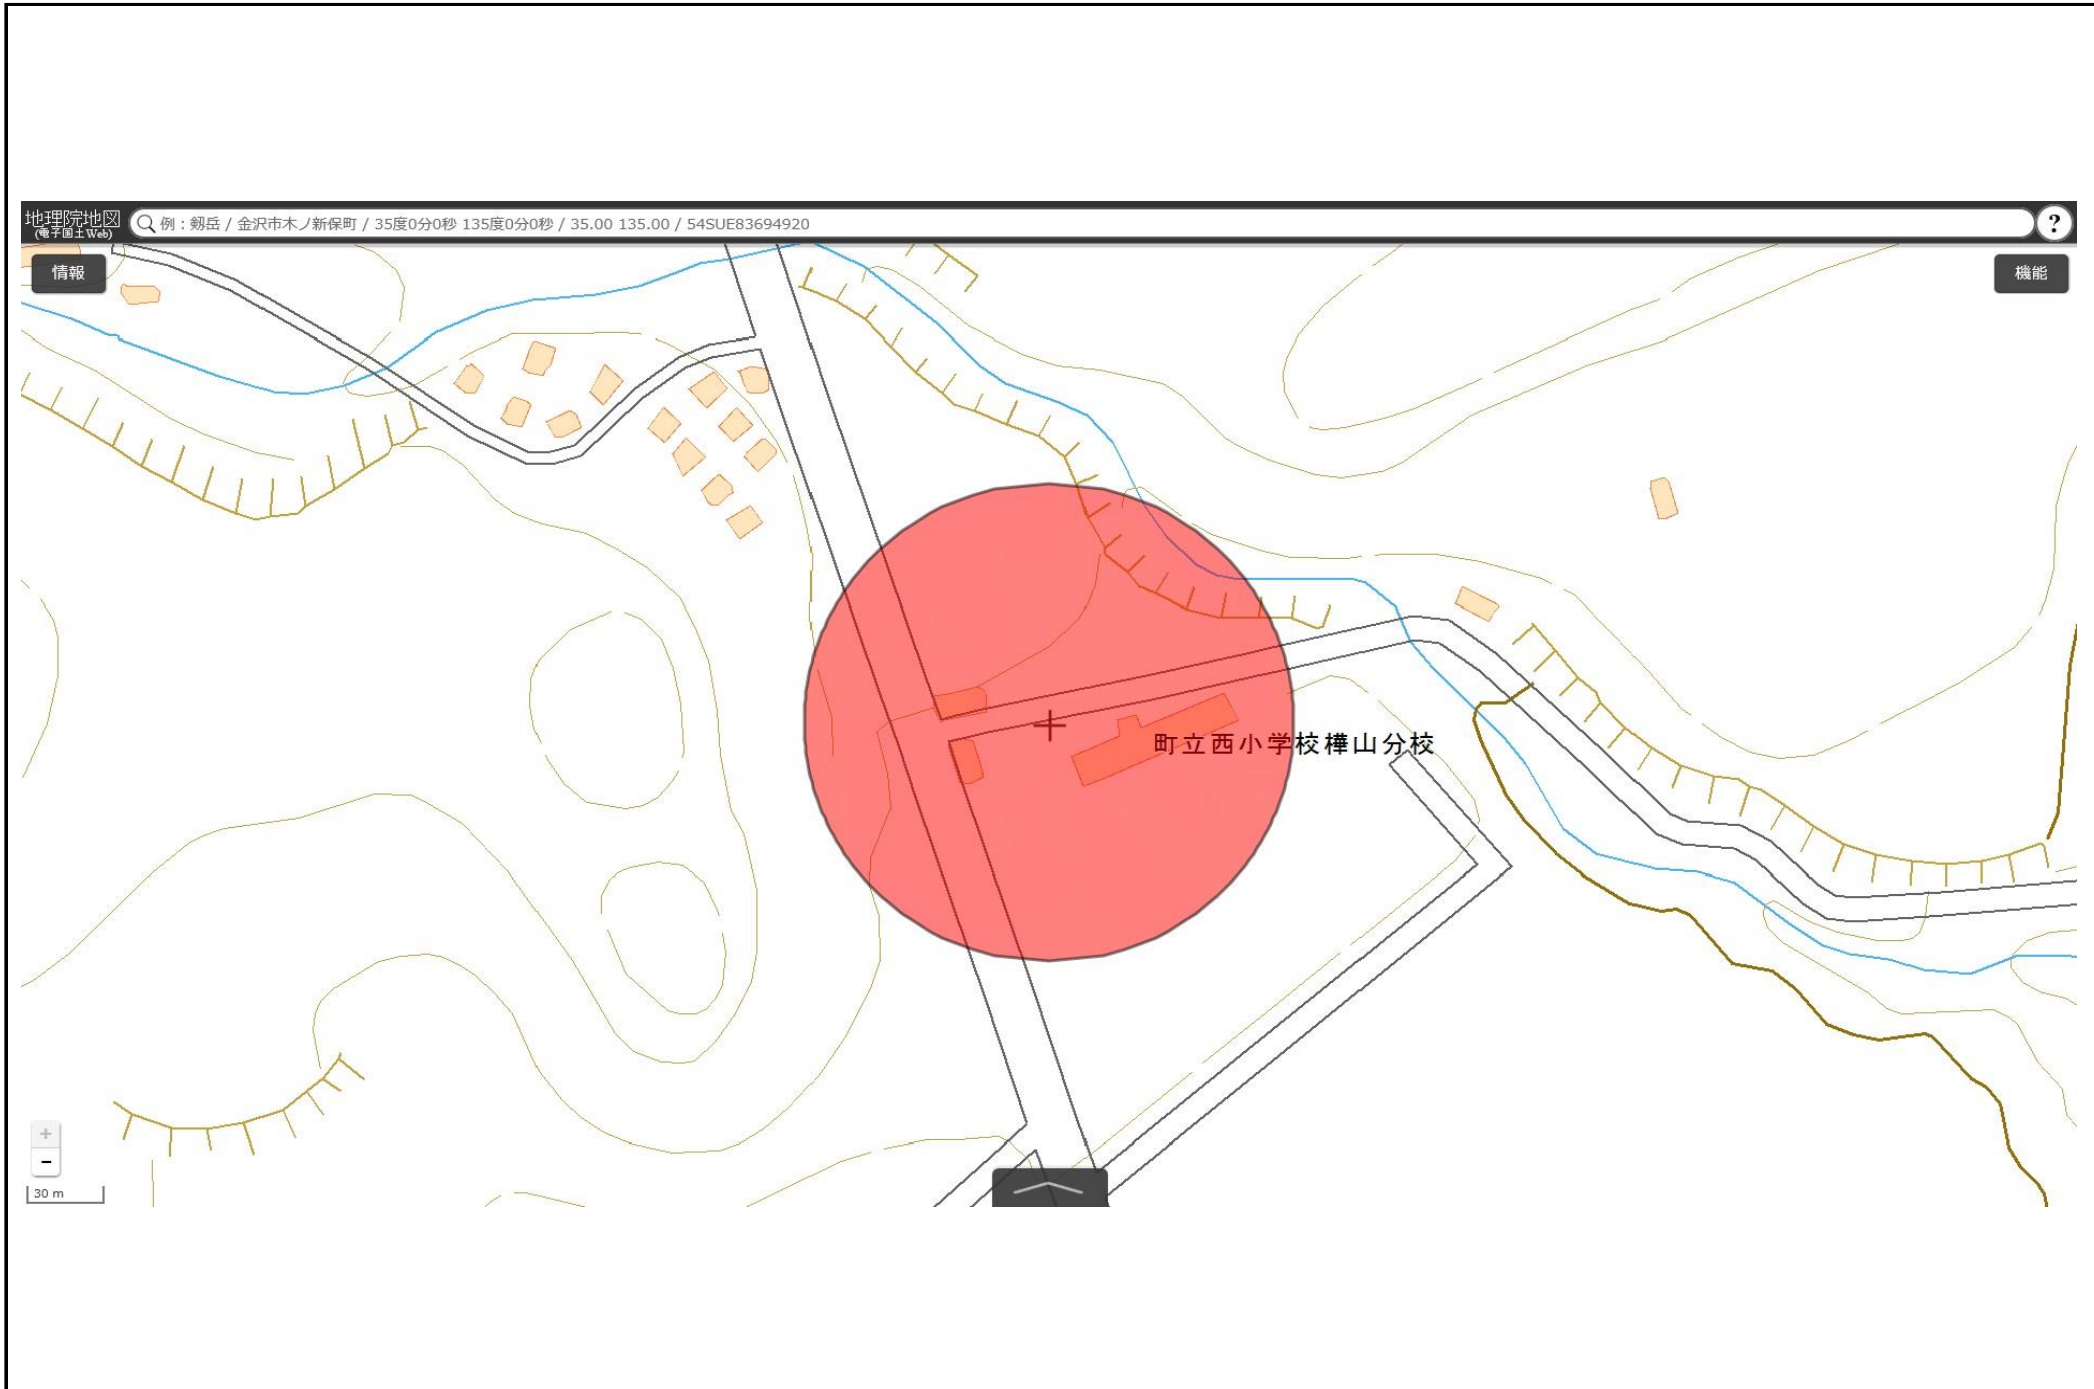

俱知安町立北陽小学校
敷地の出入口の周囲100メートルの区域

国土地理院の電子地形図（タイル）に半径100メートルの円を追記

この地図は、国土地理院長の承認を得て、同院発行の電子地形図(タイル)を複製したものである。(承認番号 平29情複、第1225号)

俱知安町立東小学校
敷地の出入口の周囲100メートルの区域

国土地理院の電子地形図（タイル）に半径100メートルの円を追記

この地図は、国土地理院長の承認を得て、同院発行の電子地形図(タイル)を複製したものである。(承認番号 平29情複、第1225号)

俱知安町立西小学校
敷地の出入口の周囲100メートルの区域

国土地理院の電子地形図（タイル）に半径100メートルの円を追記

この地図は、国土地理院長の承認を得て、同院発行の電子地形図(タイル)を複製したものである。(承認番号 平29情複、第1225号)

この地図は、国土地理院長の承認を得て、同院発行の電子地形図(タイル)を複製したものである。(承認番号 平29情複、第1225号)

俱知安町立俱知安中学校
敷地の出入口の周囲100メートルの区域

国土地理院の電子地形図（タイル）に半径100メートルの円を追記

この地図は、国土地理院長の承認を得て、同院発行の電子地形図(タイル)を複製したものである。(承認番号 平29情複、第1225号)