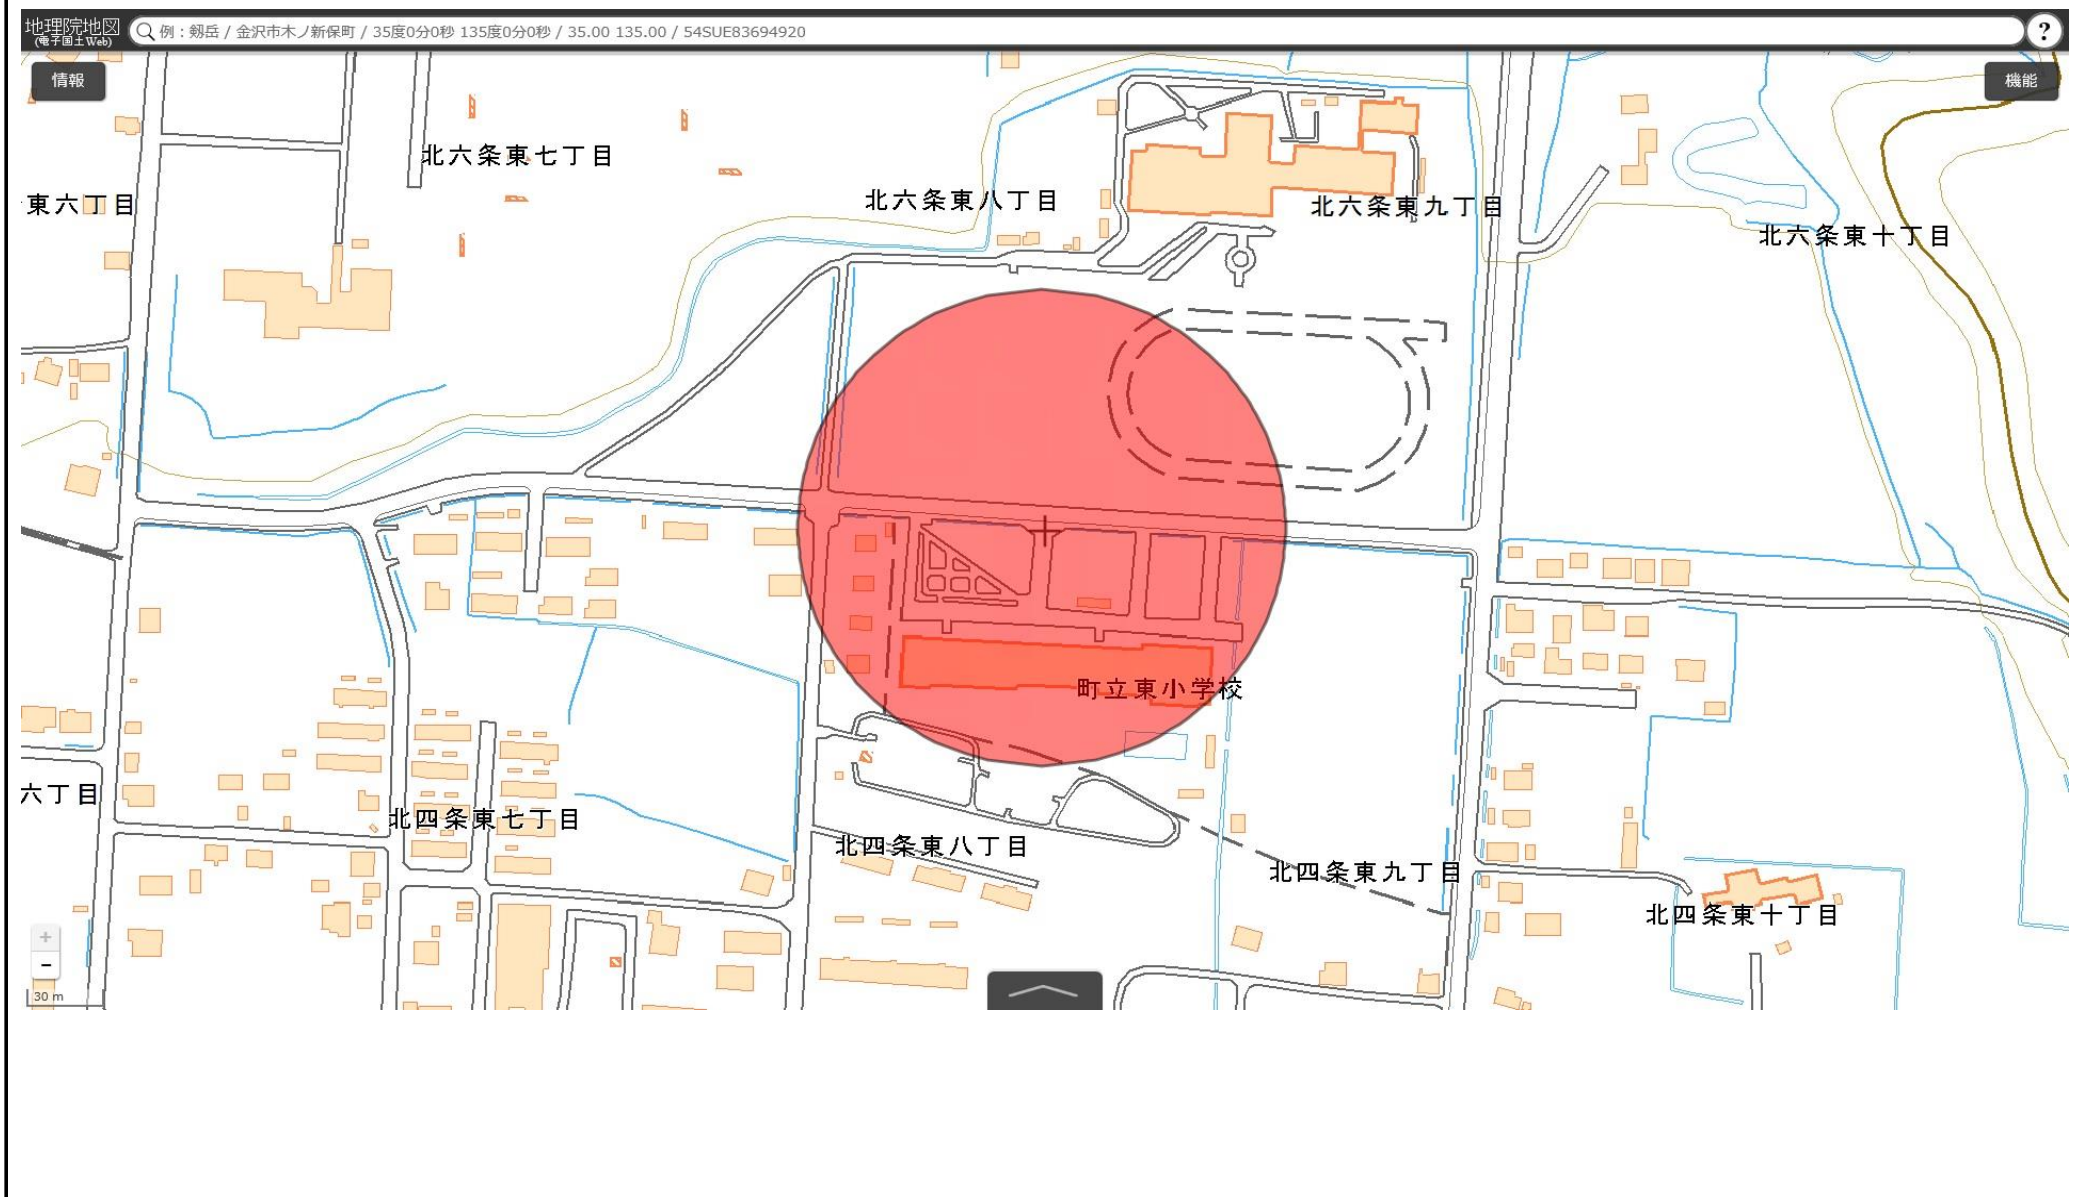

俱知安町立北陽小学校
敷地の出入口の周囲100メートルの区域

国土地理院の電子地形図（タイル）に半径100メートルの円を追記

この地図は、国土地理院長の承認を得て、同院発行の電子地形図(タイル)を複製したものである。(承認番号 平29情複、第1225号)

俱知安町立東小学校
敷地の出入口の周囲100メートルの区域

国土地理院の電子地形図（タイル）に半径100メートルの円を追記

この地図は、国土地理院長の承認を得て、同院発行の電子地形図(タイル)を複製したものである。(承認番号 平29情複、第1225号)

俱知安町立西小学校
敷地の出入口の周囲100メートルの区域

国土地理院の電子地形図（タイル）に半径100メートルの円を追記

この地図は、国土地理院長の承認を得て、同院発行の電子地形図(タイル)を複製したものである。(承認番号 平29情複、第1225号)

この地図は、国土地理院長の承認を得て、同院発行の電子地形図(タイル)を複製したものである。(承認番号 平29情複、第1225号)

俱知安町立俱知安中学校
敷地の出入口の周囲100メートルの区域

国土地理院の電子地形図（タイル）に半径100メートルの円を追記

この地図は、国土地理院長の承認を得て、同院発行の電子地形図(タイル)を複製したものである。(承認番号 平29情複、第1225号)