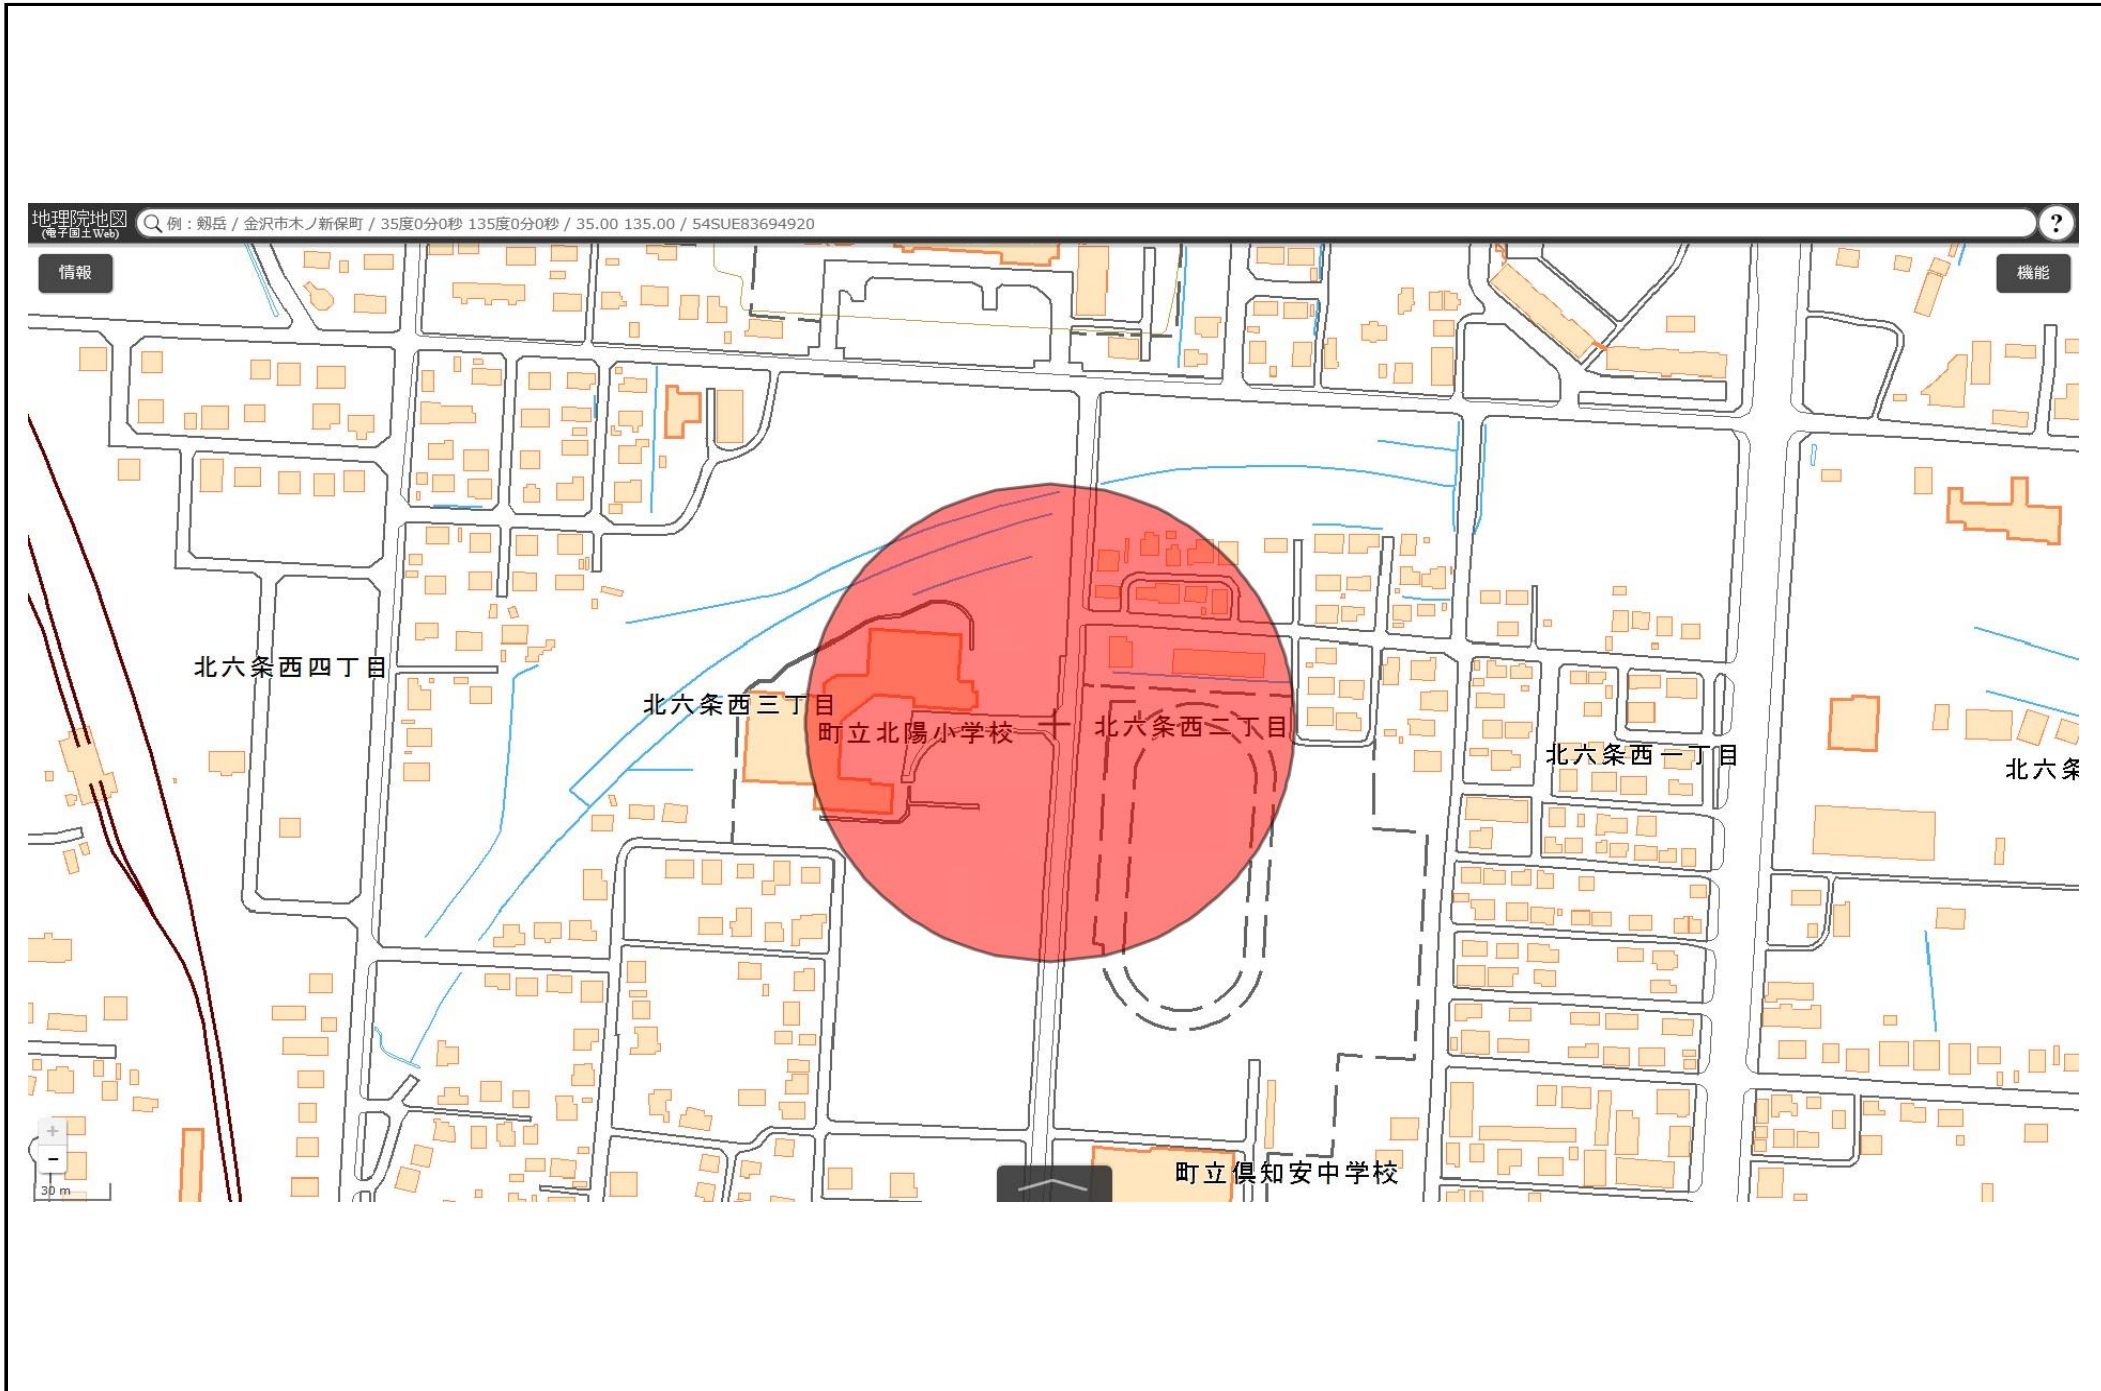

俱知安町立北陽小学校
敷地の出入口の周囲100メートルの区域

国土地理院の電子地形図（タイル）に半径100メートルの円を追記

この地図は、国土地理院長の承認を得て、同院発行の電子地形図(タイル)を複製したものである。(承認番号 平29情複、第1225号)

俱知安町立東小学校
敷地の出入口の周囲100メートルの区域

国土地理院の電子地形図（タイル）に半径100メートルの円を追記

この地図は、国土地理院長の承認を得て、同院発行の電子地形図(タイル)を複製したものである。(承認番号 平29情複、第1225号)

俱知安町立西小学校
敷地の出入口の周囲100メートルの区域

国土地理院の電子地形図（タイル）に半径100メートルの円を追記

この地図は、国土地理院長の承認を得て、同院発行の電子地形図(タイル)を複製したものである。(承認番号 平29情複、第1225号)

この地図は、国土地理院長の承認を得て、同院発行の電子地形図(タイル)を複製したものである。(承認番号 平29情複、第1225号)

俱知安町立俱知安中学校
敷地の出入口の周囲100メートルの区域

国土地理院の電子地形図（タイル）に半径100メートルの円を追記

この地図は、国土地理院長の承認を得て、同院発行の電子地形図(タイル)を複製したものである。(承認番号 平29情複、第1225号)