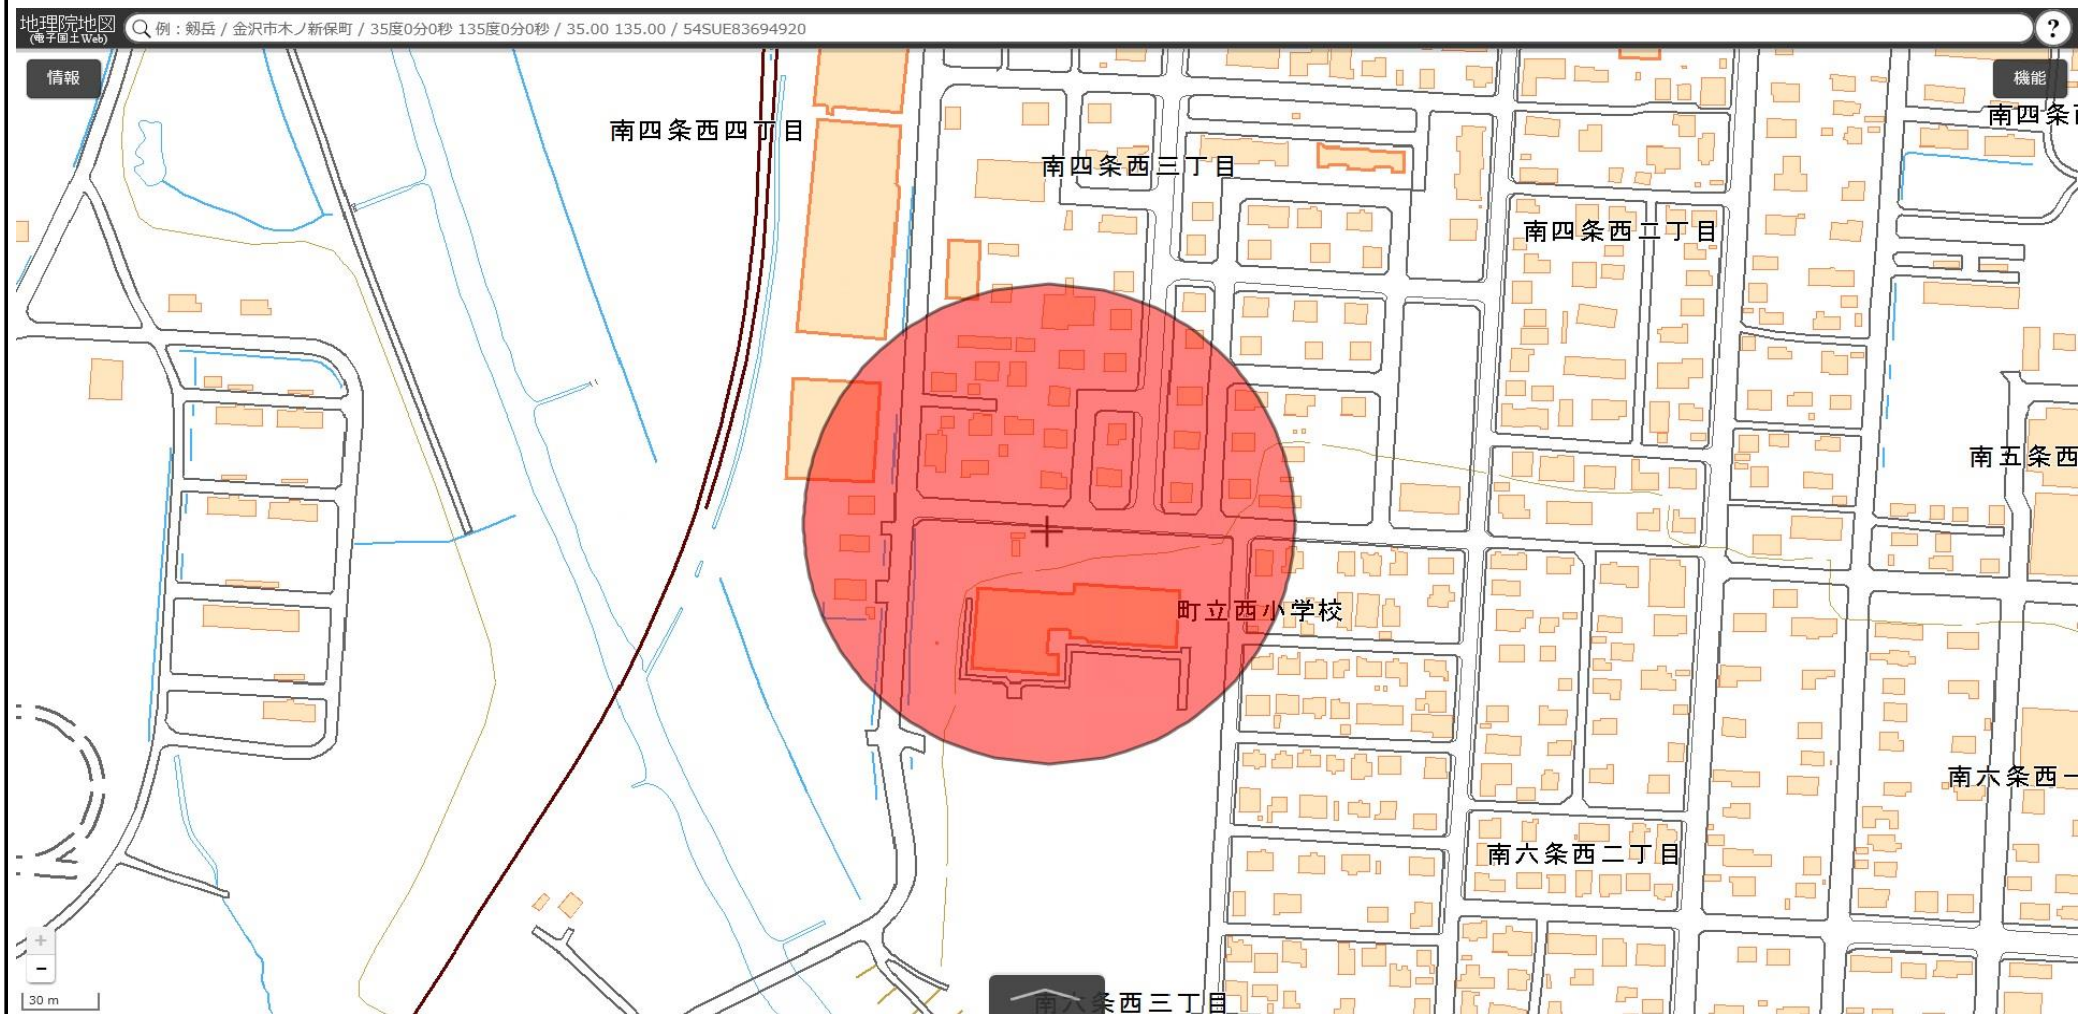

俱知安町立北陽小学校
敷地の出入口の周囲100メートルの区域

国土地理院の電子地形図（タイル）に半径100メートルの円を追記

この地図は、国土地理院長の承認を得て、同院発行の電子地形図(タイル)を複製したものである。(承認番号 平29情複、第1225号)

俱知安町立東小学校
敷地の出入口の周囲100メートルの区域

国土地理院の電子地形図（タイル）に半径100メートルの円を追記

この地図は、国土地理院長の承認を得て、同院発行の電子地形図(タイル)を複製したものである。(承認番号 平29情複、第1225号)

俱知安町立西小学校
敷地の出入口の周囲100メートルの区域

国土地理院の電子地形図（タイル）に半径100メートルの円を追記

この地図は、国土地理院長の承認を得て、同院発行の電子地形図(タイル)を複製したものである。(承認番号 平29情複、第1225号)

この地図は、国土地理院長の承認を得て、同院発行の電子地形図(タイル)を複製したものである。(承認番号 平29情複、第1225号)

俱知安町立俱知安中学校
敷地の出入口の周囲100メートルの区域

国土地理院の電子地形図（タイル）に半径100メートルの円を追記

この地図は、国土地理院長の承認を得て、同院発行の電子地形図(タイル)を複製したものである。(承認番号 平29情複、第1225号)