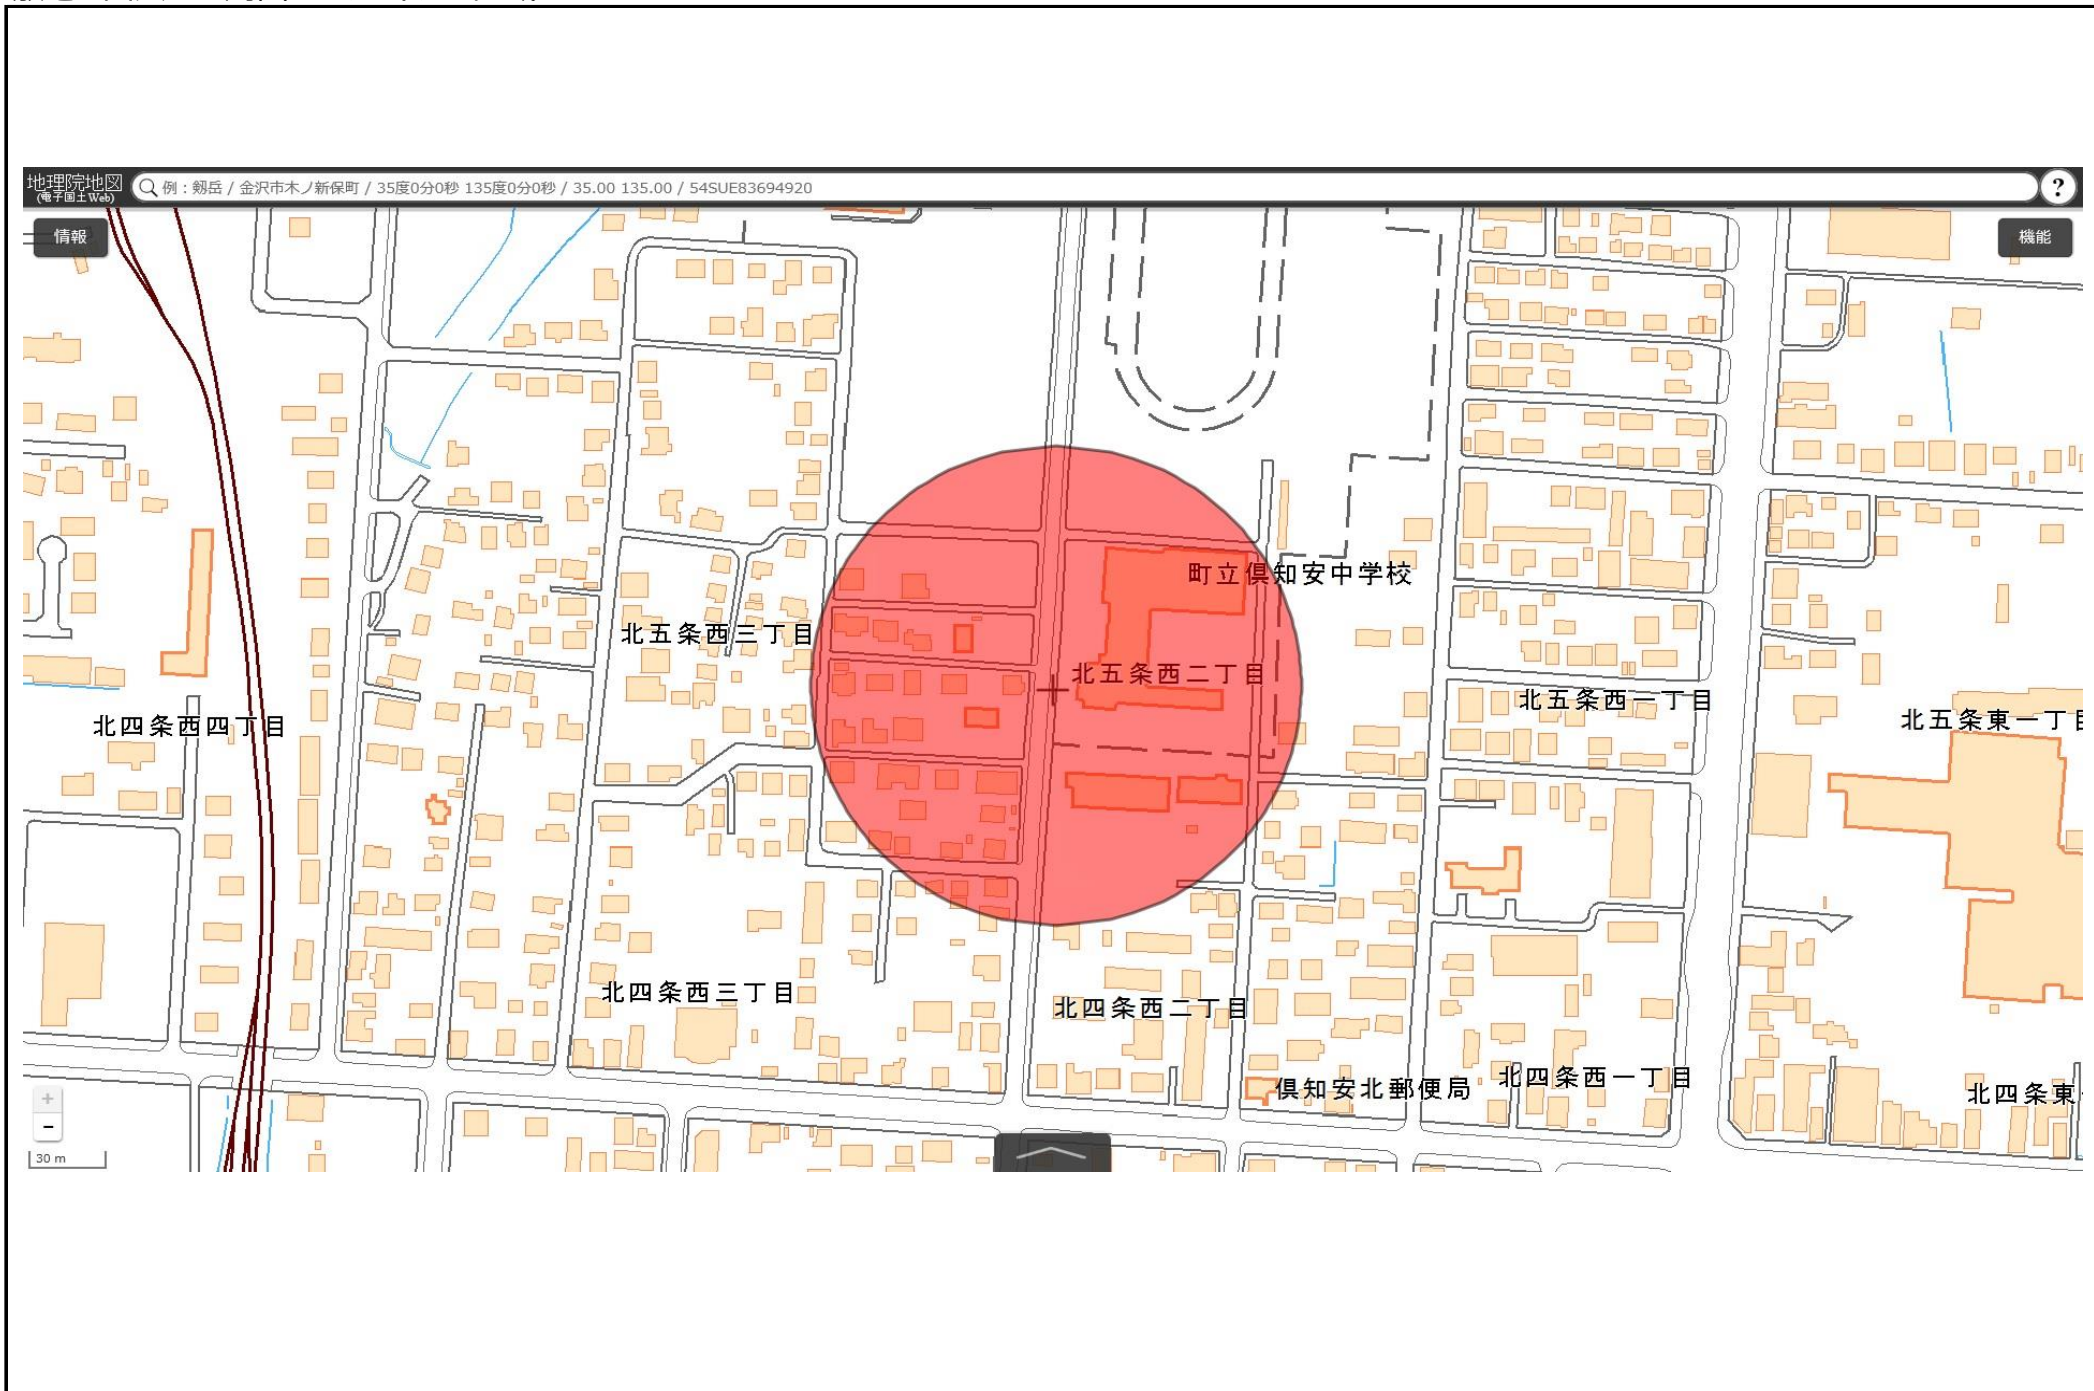

俱知安町立北陽小学校
敷地の出入口の周囲100メートルの区域

国土地理院の電子地形図（タイル）に半径100メートルの円を追記

この地図は、国土地理院長の承認を得て、同院発行の電子地形図(タイル)を複製したものである。(承認番号 平29情複、第1225号)

俱知安町立東小学校
敷地の出入口の周囲100メートルの区域

国土地理院の電子地形図（タイル）に半径100メートルの円を追記

この地図は、国土地理院長の承認を得て、同院発行の電子地形図(タイル)を複製したものである。(承認番号 平29情複、第1225号)

俱知安町立西小学校
敷地の出入口の周囲100メートルの区域

国土地理院の電子地形図（タイル）に半径100メートルの円を追記

この地図は、国土地理院長の承認を得て、同院発行の電子地形図(タイル)を複製したものである。(承認番号 平29情複、第1225号)

この地図は、国土地理院長の承認を得て、同院発行の電子地形図(タイル)を複製したものである。(承認番号 平29情複、第1225号)

俱知安町立俱知安中学校
敷地の出入口の周囲100メートルの区域

国土地理院の電子地形図（タイル）に半径100メートルの円を追記

この地図は、国土地理院長の承認を得て、同院発行の電子地形図(タイル)を複製したものである。(承認番号 平29情複、第1225号)