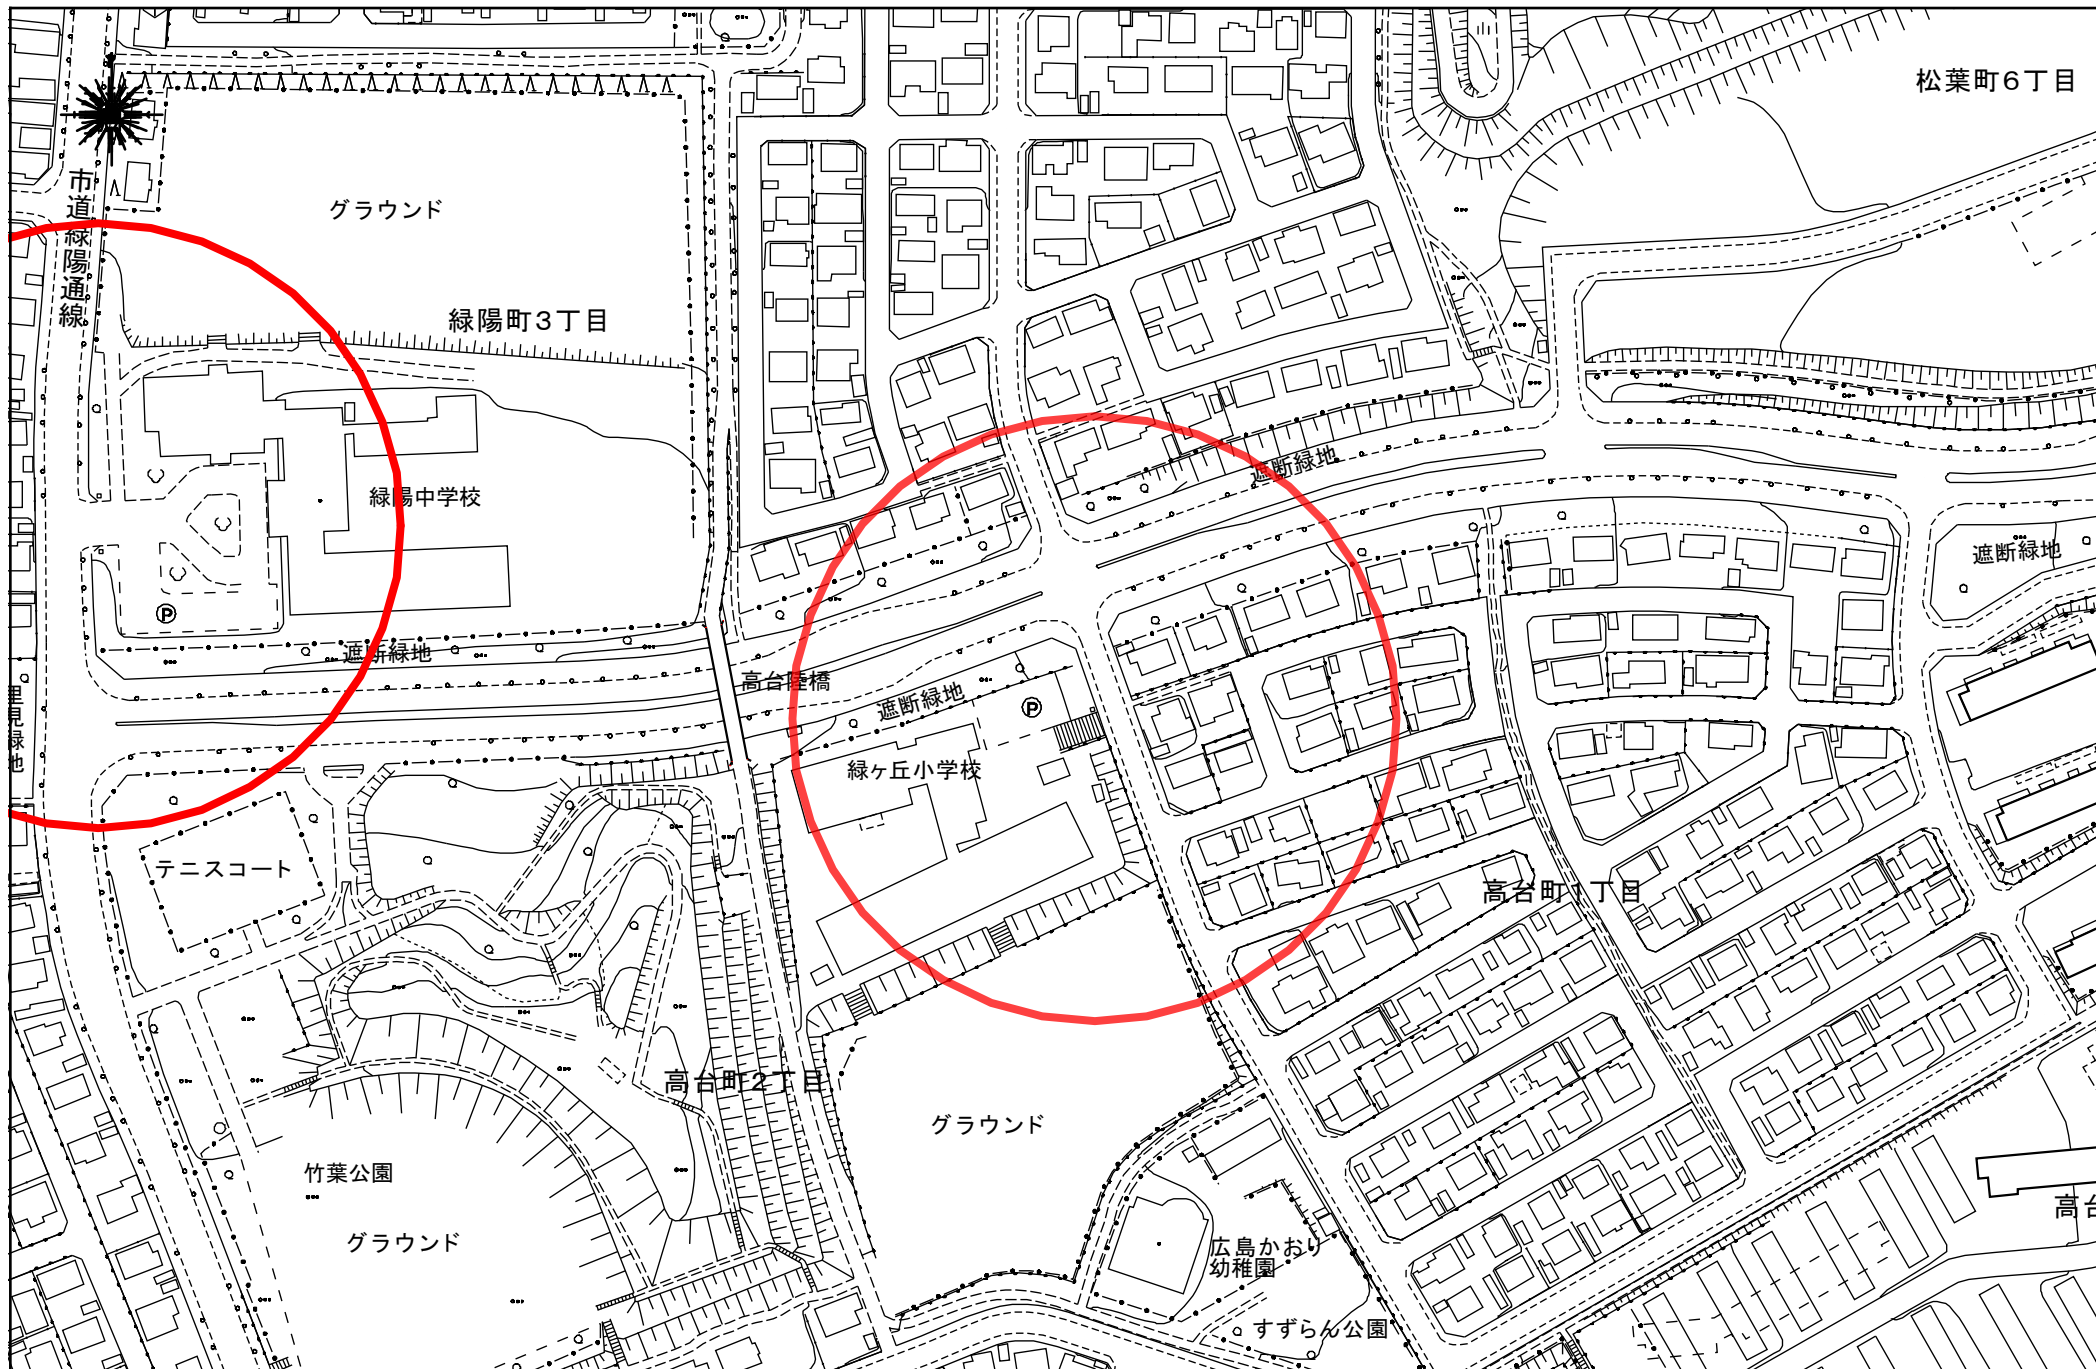

北広島市立東部小学校の敷地の出入口の  
周囲100メートルの区域

庁内共有型地図情報システムを用いて北広島市作成

120 m

1:2,500

北広島市立西部小学校の敷地の出入口の  
周囲100メートルの区域

北広島市立大曲小学校の敷地の出入口の  
周囲100メートルの区域

北広島市立北の台小学校の敷地の出入口の  
周囲100メートルの区域

北広島市立大曲東小学校の敷地の出入口の  
周囲100メートルの区域

北広島市立双葉小学校の敷地の出入口の  
周囲100メートルの区域

北広島市立緑ヶ丘小学校の敷地の出入口の  
周囲100メートルの区域

北広島市立東部中学校の敷地の出入口の  
周囲100メートルの区域

北広島市立西部中学校の敷地の出入口の  
周囲100メートルの区域

北広島市西の里中学校の敷地の出入口の  
周囲100メートルの区域

北広島市立広葉中学校の敷地の出入口の  
周囲100メートルの区域

庁内共有型地図情報システムを用いて北広島市作成

120 m  
1:2,500

北広島市立緑陽中学校の敷地の出入口の  
周囲100メートルの区域