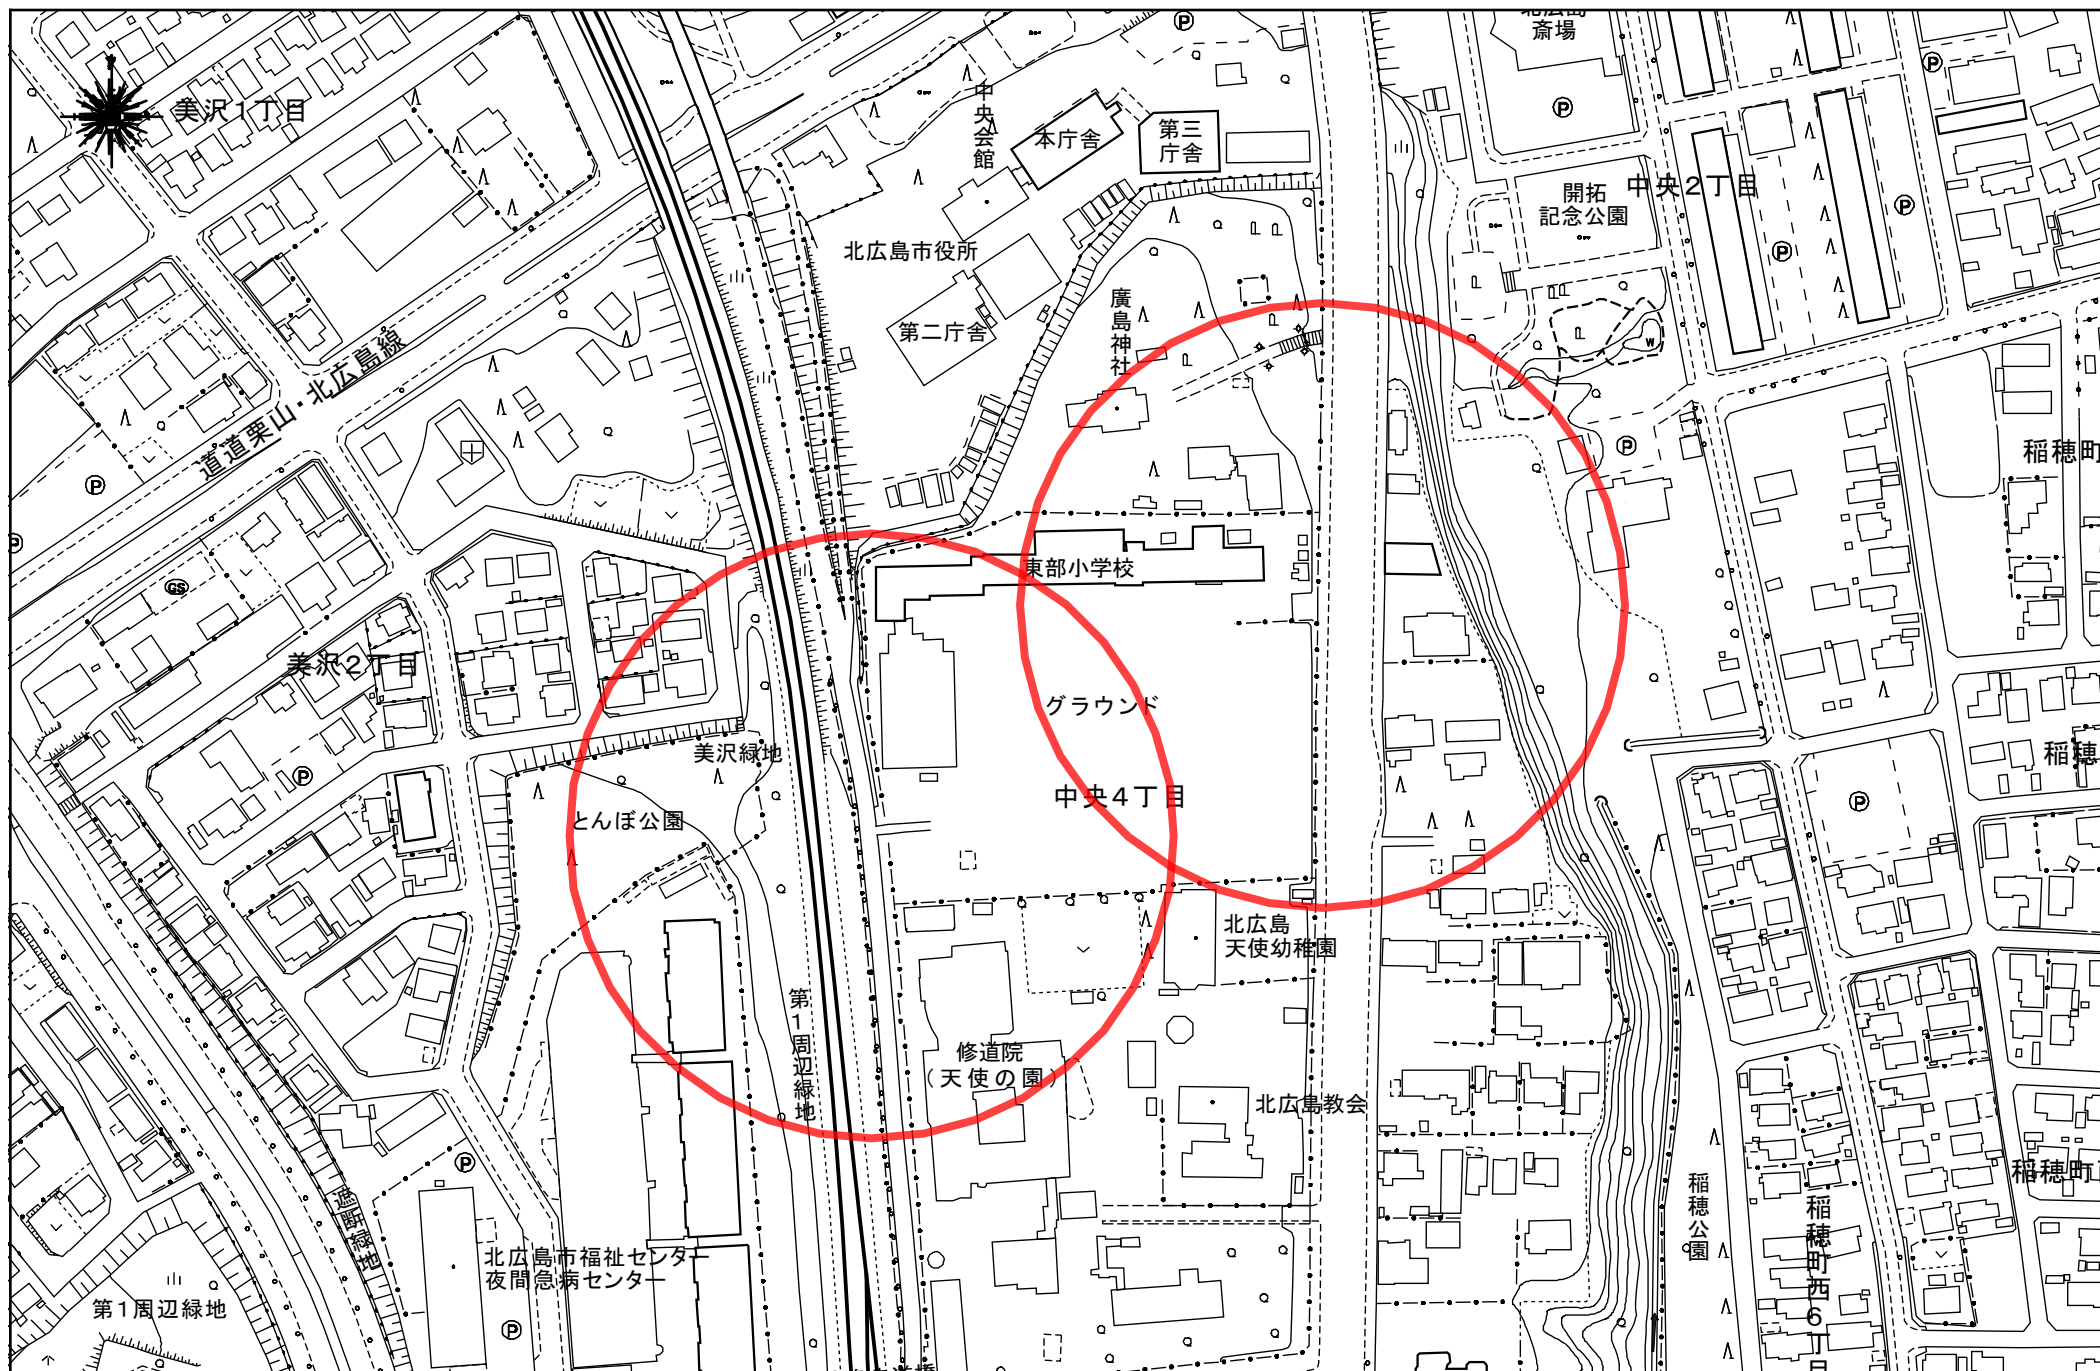

北広島市立東部小学校の敷地の出入口の  
周囲100メートルの区域

庁内共有型地図情報システムを用いて北広島市作成

120 m

1:2,500

北広島市立西部小学校の敷地の出入口の  
周囲100メートルの区域

北広島市立大曲小学校の敷地の出入口の  
周囲100メートルの区域

北広島市立北の台小学校の敷地の出入口の  
周囲100メートルの区域

北広島市立大曲東小学校の敷地の出入口の  
周囲100メートルの区域

北広島市立双葉小学校の敷地の出入口の  
周囲100メートルの区域

北広島市立緑ヶ丘小学校の敷地の出入口の  
周囲100メートルの区域

北広島市立東部中学校の敷地の出入口の  
周囲100メートルの区域

北広島市立西部中学校の敷地の出入口の  
周囲100メートルの区域

北広島市西の里中学校の敷地の出入口の  
周囲100メートルの区域

北広島市立広葉中学校の敷地の出入口の  
周囲100メートルの区域

庁内共有型地図情報システムを用いて北広島市作成

120 m  
1:2,500

北広島市立緑陽中学校の敷地の出入口の  
周囲100メートルの区域