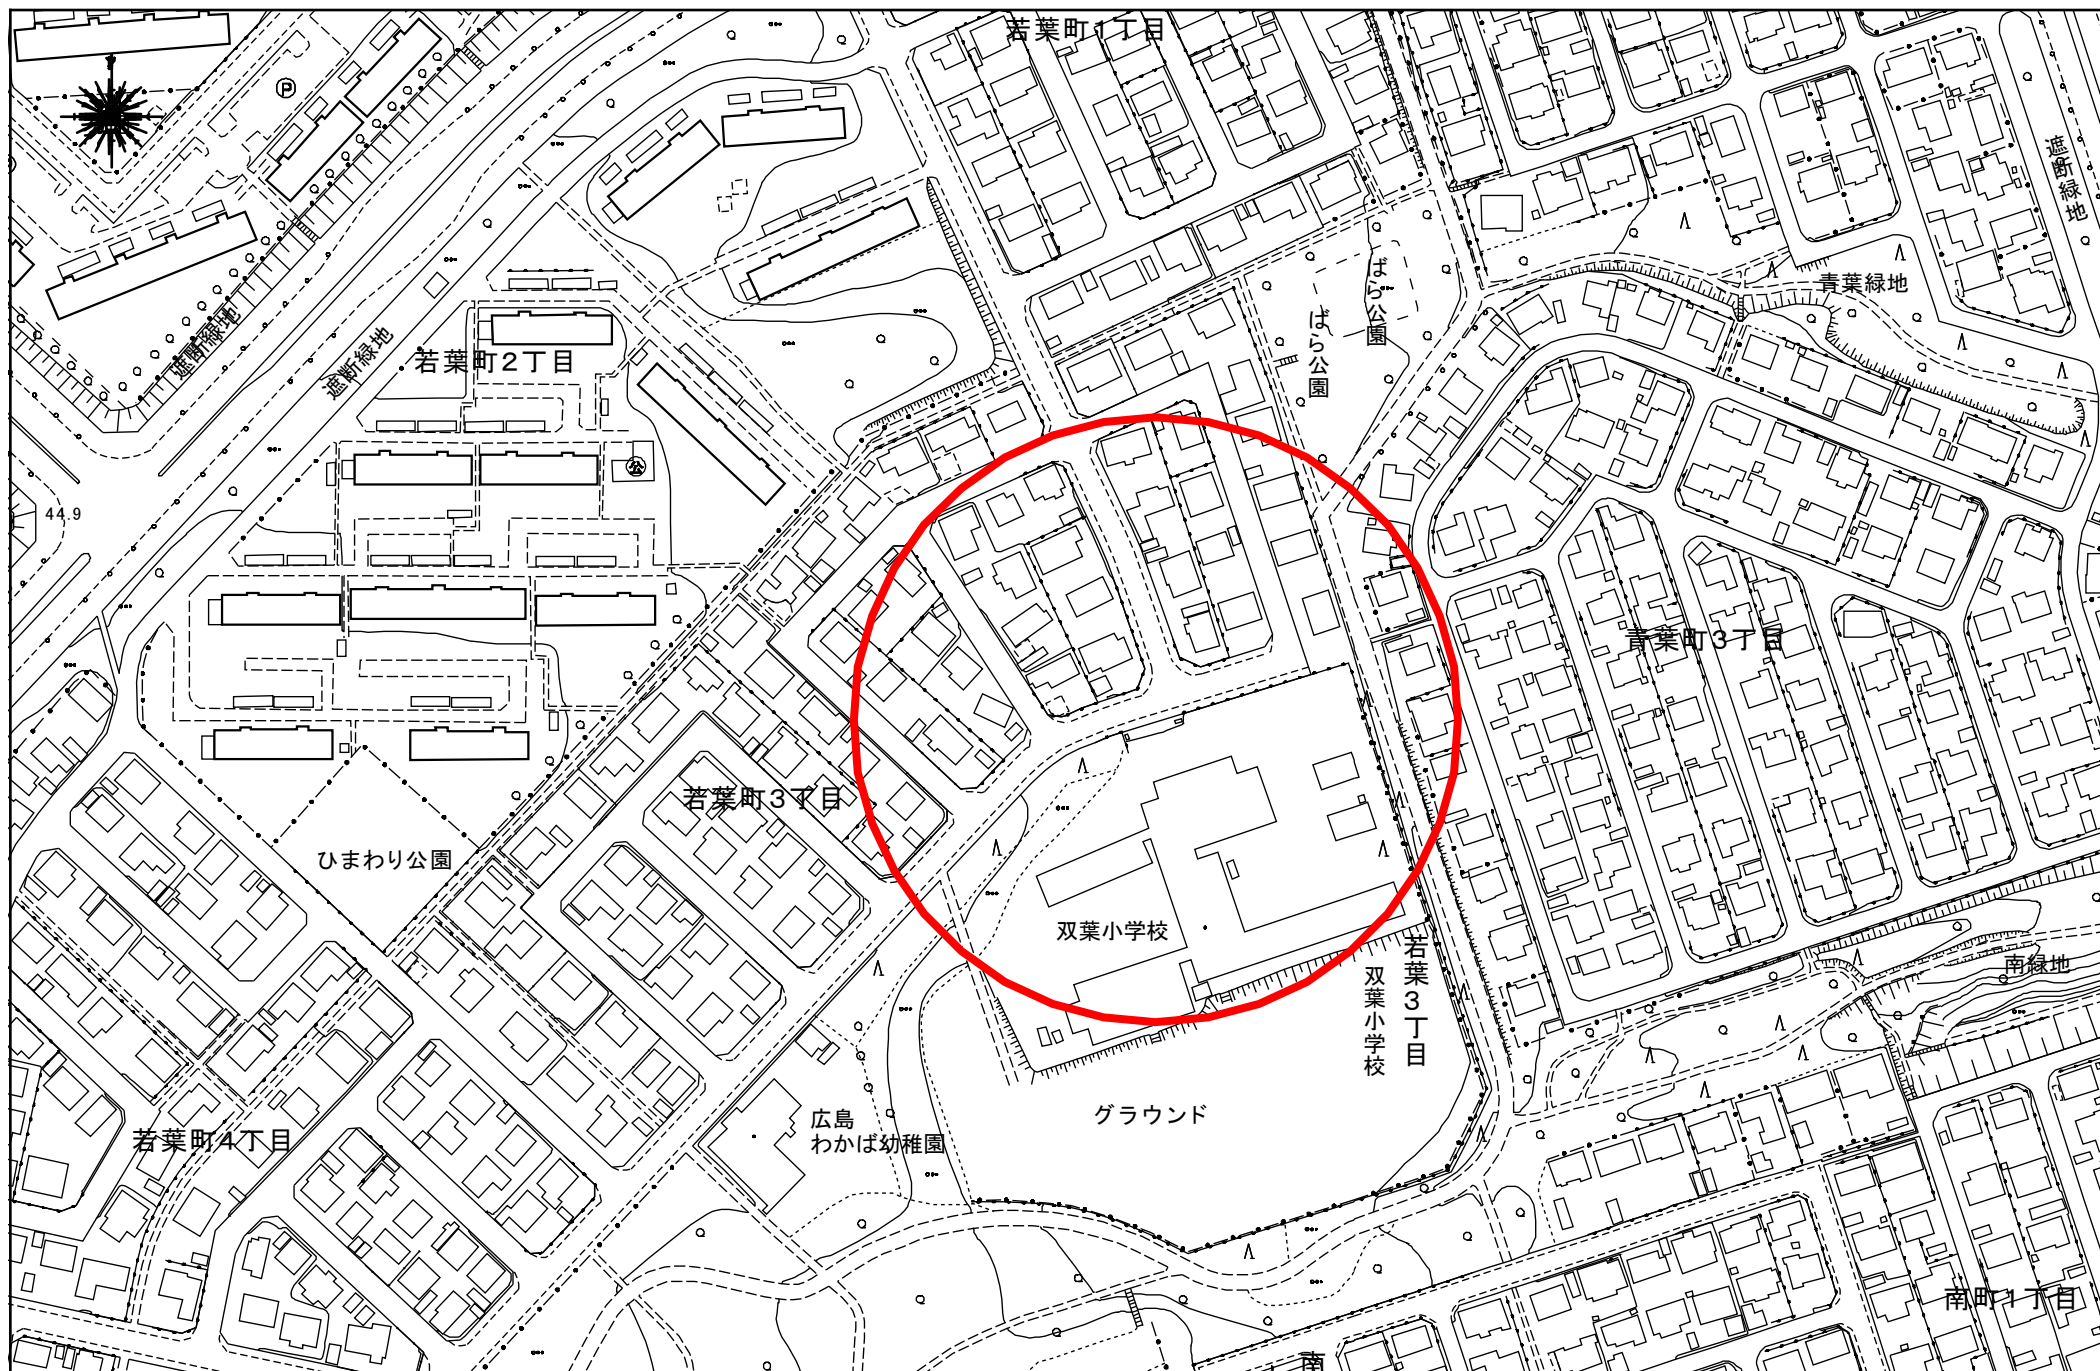

北広島市立東部小学校の敷地の出入口の  
周囲100メートルの区域

庁内共有型地図情報システムを用いて北広島市作成

120 m

1:2,500

北広島市立西部小学校の敷地の出入口の  
周囲100メートルの区域

北広島市立大曲小学校の敷地の出入口の  
周囲100メートルの区域

北広島市立北の台小学校の敷地の出入口の  
周囲100メートルの区域

北広島市立大曲東小学校の敷地の出入口の  
周囲100メートルの区域

北広島市立双葉小学校の敷地の出入口の  
周囲100メートルの区域

北広島市立緑ヶ丘小学校の敷地の出入口の  
周囲100メートルの区域

北広島市立東部中学校の敷地の出入口の  
周囲100メートルの区域

北広島市立西部中学校の敷地の出入口の  
周囲100メートルの区域

北広島市西の里中学校の敷地の出入口の  
周囲100メートルの区域

北広島市立広葉中学校の敷地の出入口の  
周囲100メートルの区域

庁内共有型地図情報システムを用いて北広島市作成

120 m  
1:2,500

北広島市立緑陽中学校の敷地の出入口の  
周囲100メートルの区域