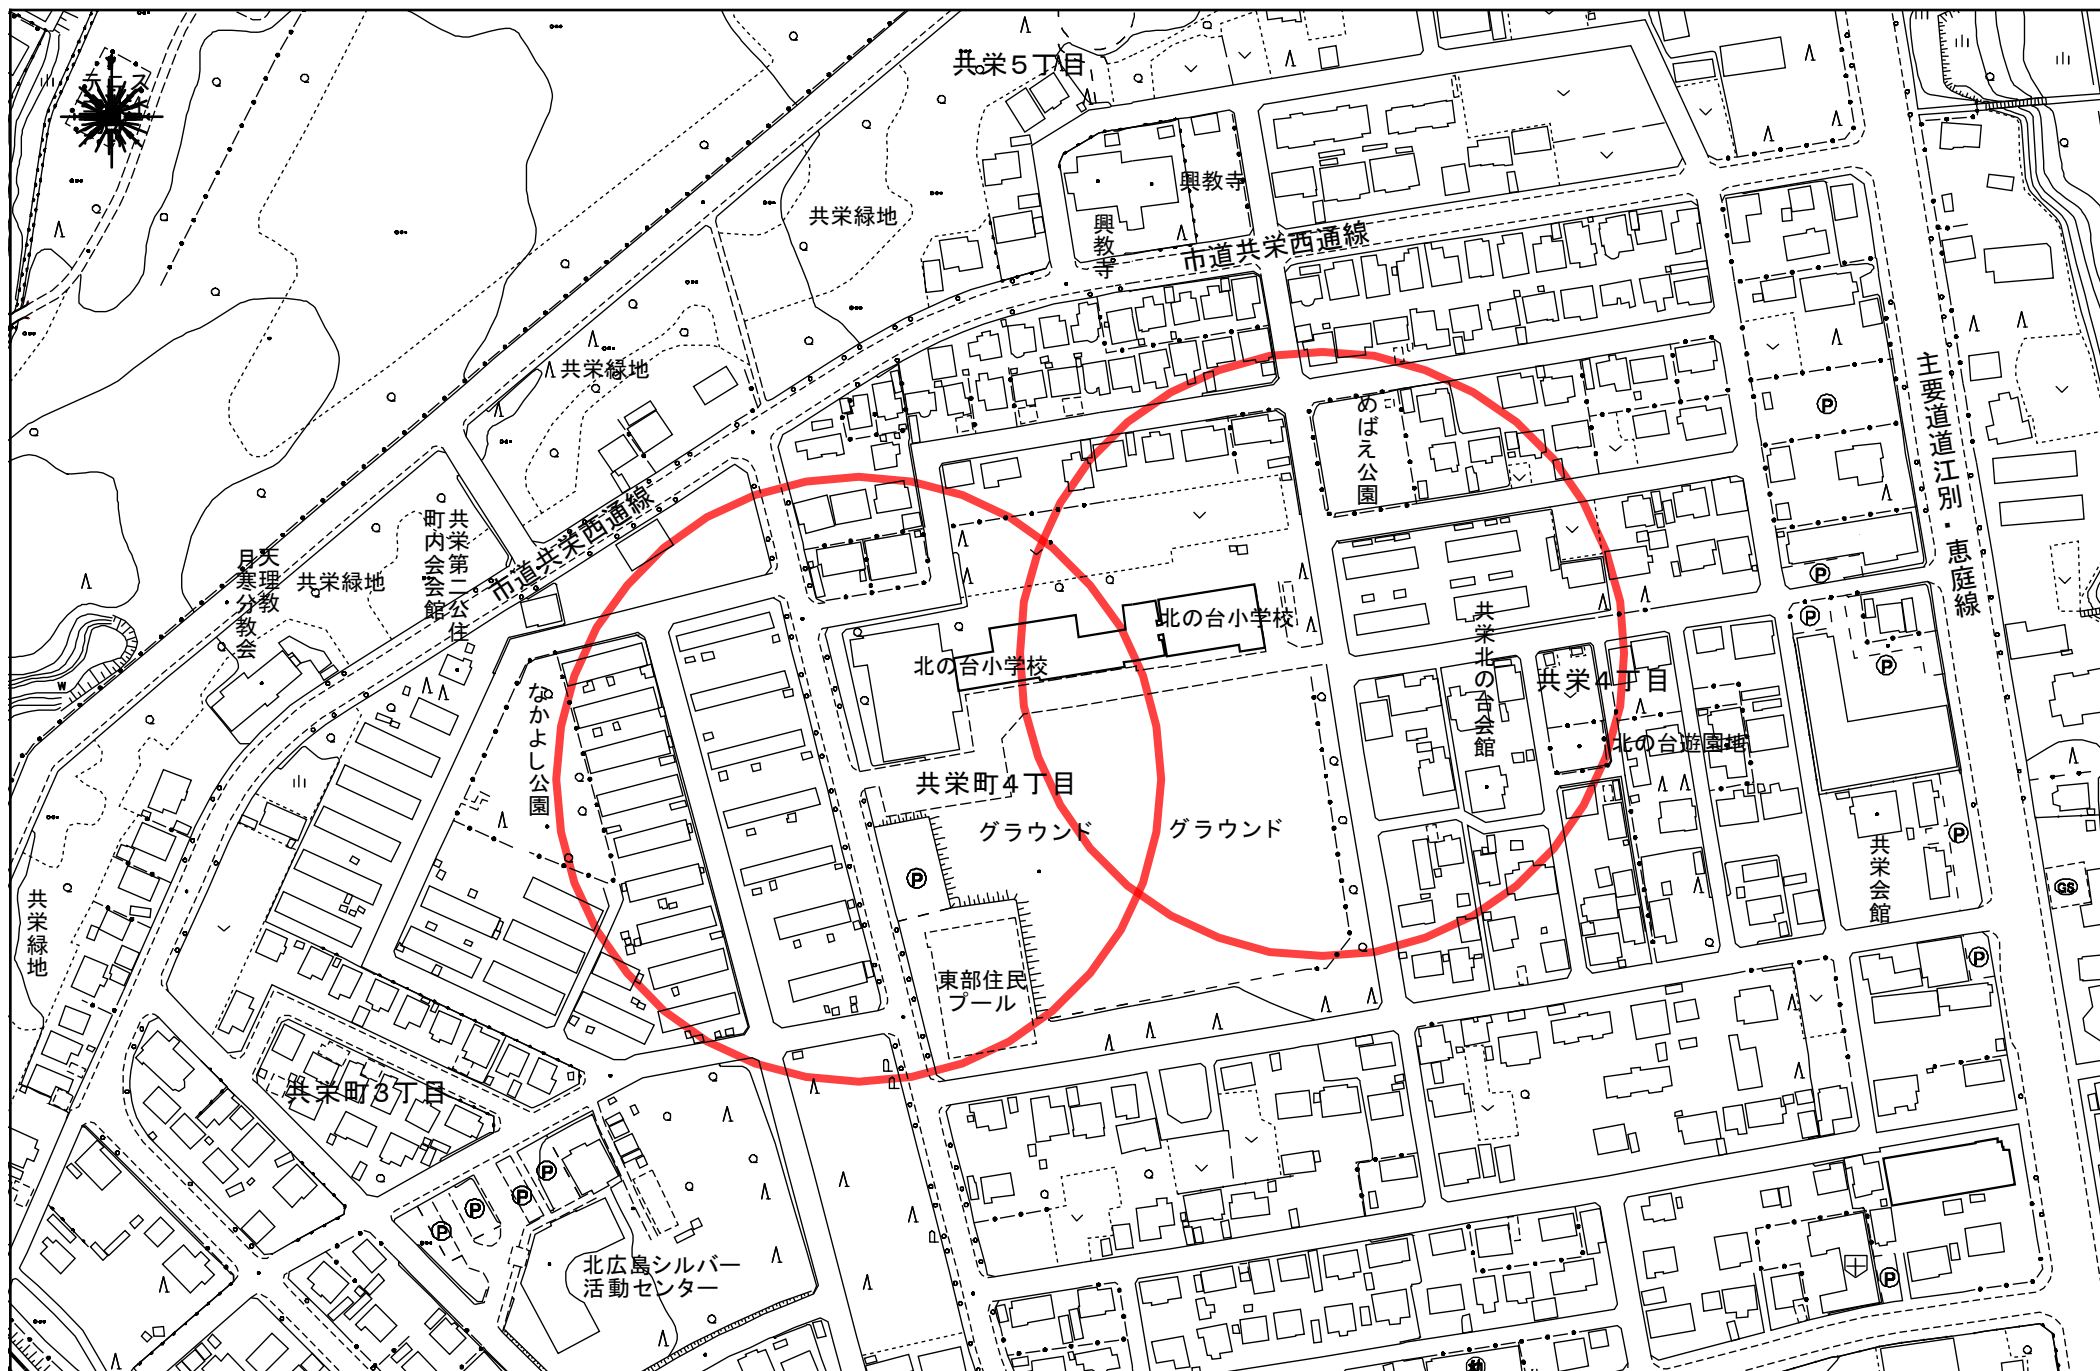

北広島市立東部小学校の敷地の出入口の  
周囲100メートルの区域

庁内共有型地図情報システムを用いて北広島市作成

120 m

1:2,500

北広島市立西部小学校の敷地の出入口の  
周囲100メートルの区域

北広島市立大曲小学校の敷地の出入口の  
周囲100メートルの区域

北広島市立北の台小学校の敷地の出入口の  
周囲100メートルの区域

北広島市立大曲東小学校の敷地の出入口の  
周囲100メートルの区域

北広島市立双葉小学校の敷地の出入口の  
周囲100メートルの区域

北広島市立緑ヶ丘小学校の敷地の出入口の  
周囲100メートルの区域

北広島市立東部中学校の敷地の出入口の  
周囲100メートルの区域

北広島市立西部中学校の敷地の出入口の  
周囲100メートルの区域

北広島市西の里中学校の敷地の出入口の  
周囲100メートルの区域

北広島市立広葉中学校の敷地の出入口の  
周囲100メートルの区域

庁内共有型地図情報システムを用いて北広島市作成

120 m  
1:2,500

北広島市立緑陽中学校の敷地の出入口の  
周囲100メートルの区域