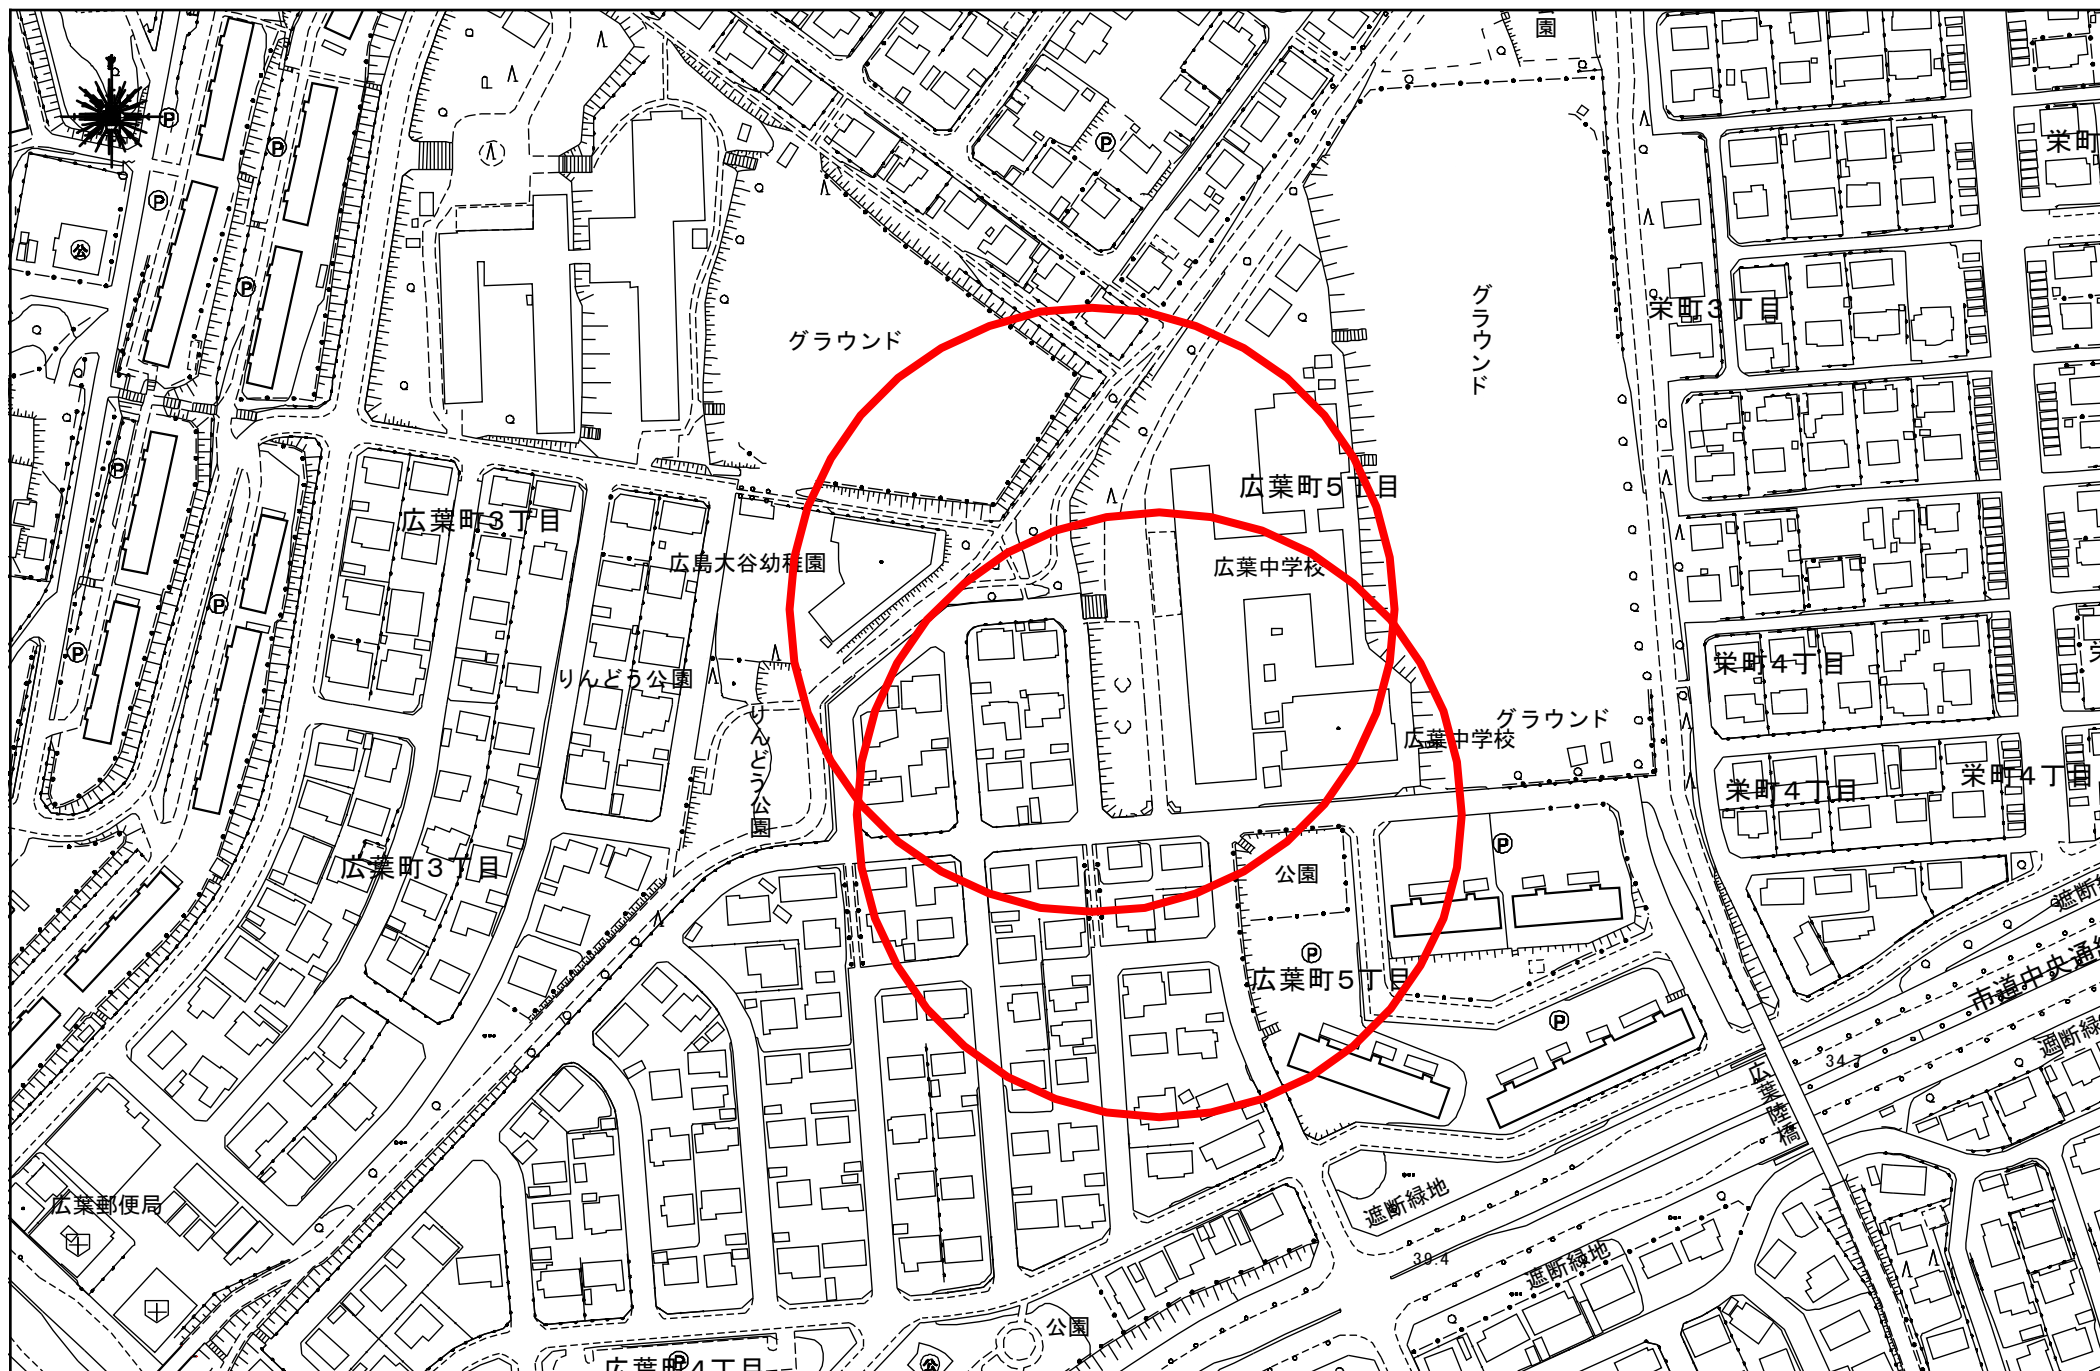

北広島市立東部小学校の敷地の出入口の  
周囲100メートルの区域

庁内共有型地図情報システムを用いて北広島市作成

120 m

1:2,500

北広島市立西部小学校の敷地の出入口の  
周囲100メートルの区域

北広島市立大曲小学校の敷地の出入口の  
周囲100メートルの区域

北広島市立北の台小学校の敷地の出入口の  
周囲100メートルの区域

北広島市立大曲東小学校の敷地の出入口の  
周囲100メートルの区域

北広島市立双葉小学校の敷地の出入口の  
周囲100メートルの区域

北広島市立緑ヶ丘小学校の敷地の出入口の  
周囲100メートルの区域

北広島市立東部中学校の敷地の出入口の  
周囲100メートルの区域

北広島市立西部中学校の敷地の出入口の  
周囲100メートルの区域

北広島市西の里中学校の敷地の出入口の  
周囲100メートルの区域

北広島市立広葉中学校の敷地の出入口の  
周囲100メートルの区域

庁内共有型地図情報システムを用いて北広島市作成

120 m  
1:2,500

北広島市立緑陽中学校の敷地の出入口の  
周囲100メートルの区域