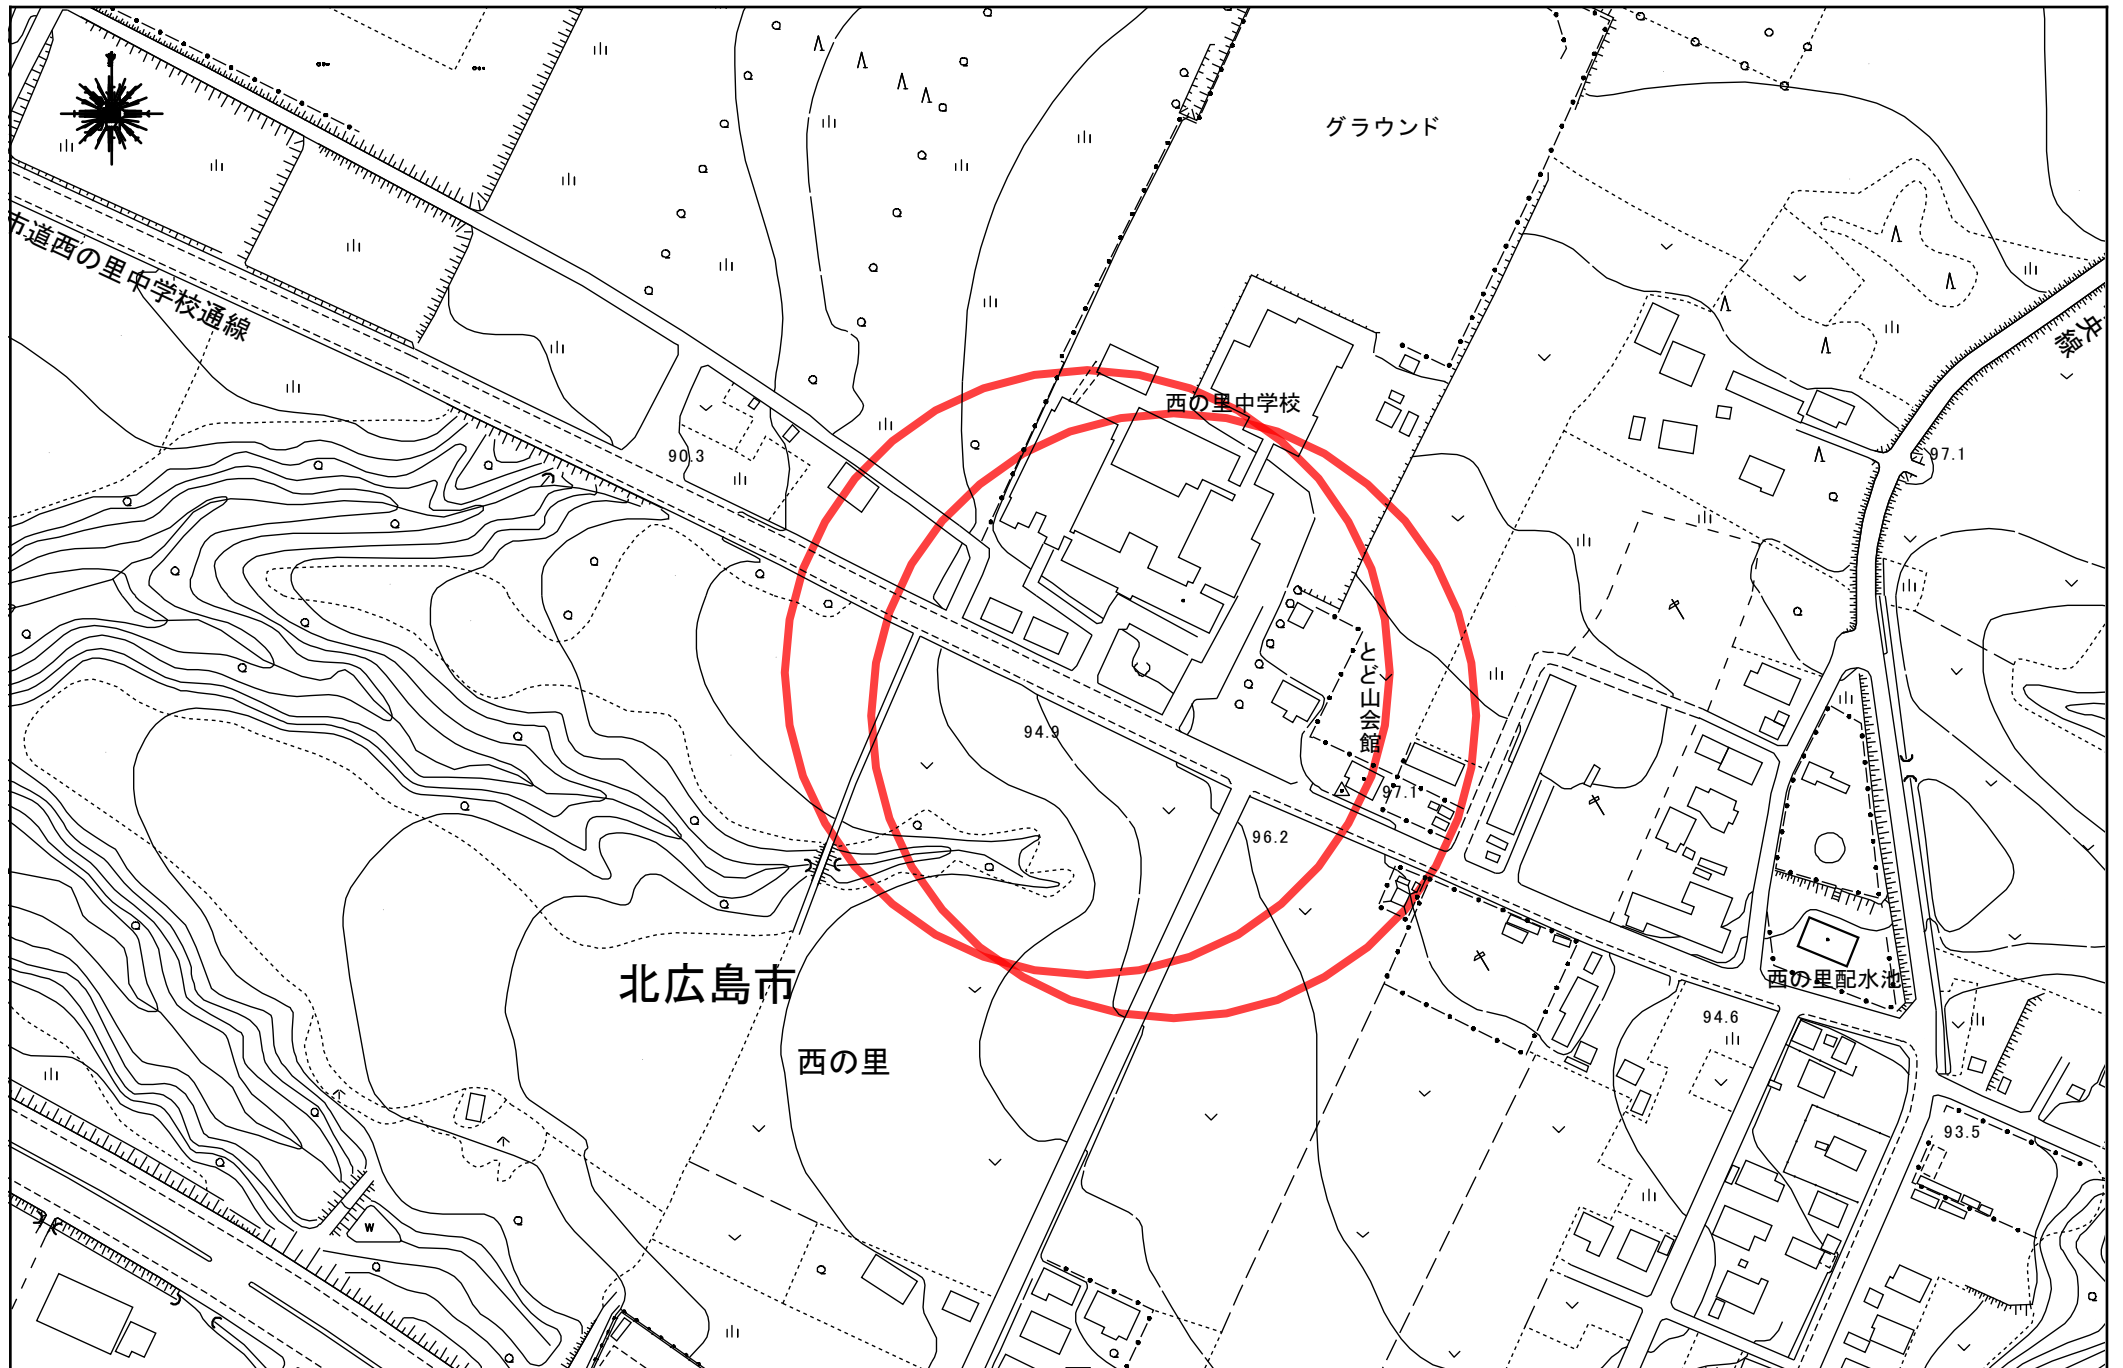

北広島市立東部小学校の敷地の出入口の  
周囲100メートルの区域

庁内共有型地図情報システムを用いて北広島市作成

120 m

1:2,500

北広島市立西部小学校の敷地の出入口の  
周囲100メートルの区域

北広島市立大曲小学校の敷地の出入口の  
周囲100メートルの区域

北広島市立北の台小学校の敷地の出入口の  
周囲100メートルの区域

北広島市立大曲東小学校の敷地の出入口の  
周囲100メートルの区域

北広島市立双葉小学校の敷地の出入口の  
周囲100メートルの区域

北広島市立緑ヶ丘小学校の敷地の出入口の  
周囲100メートルの区域

北広島市立東部中学校の敷地の出入口の  
周囲100メートルの区域

北広島市立西部中学校の敷地の出入口の  
周囲100メートルの区域

北広島市西の里中学校の敷地の出入口の  
周囲100メートルの区域

北広島市立広葉中学校の敷地の出入口の  
周囲100メートルの区域

庁内共有型地図情報システムを用いて北広島市作成

120 m  
1:2,500

北広島市立緑陽中学校の敷地の出入口の  
周囲100メートルの区域