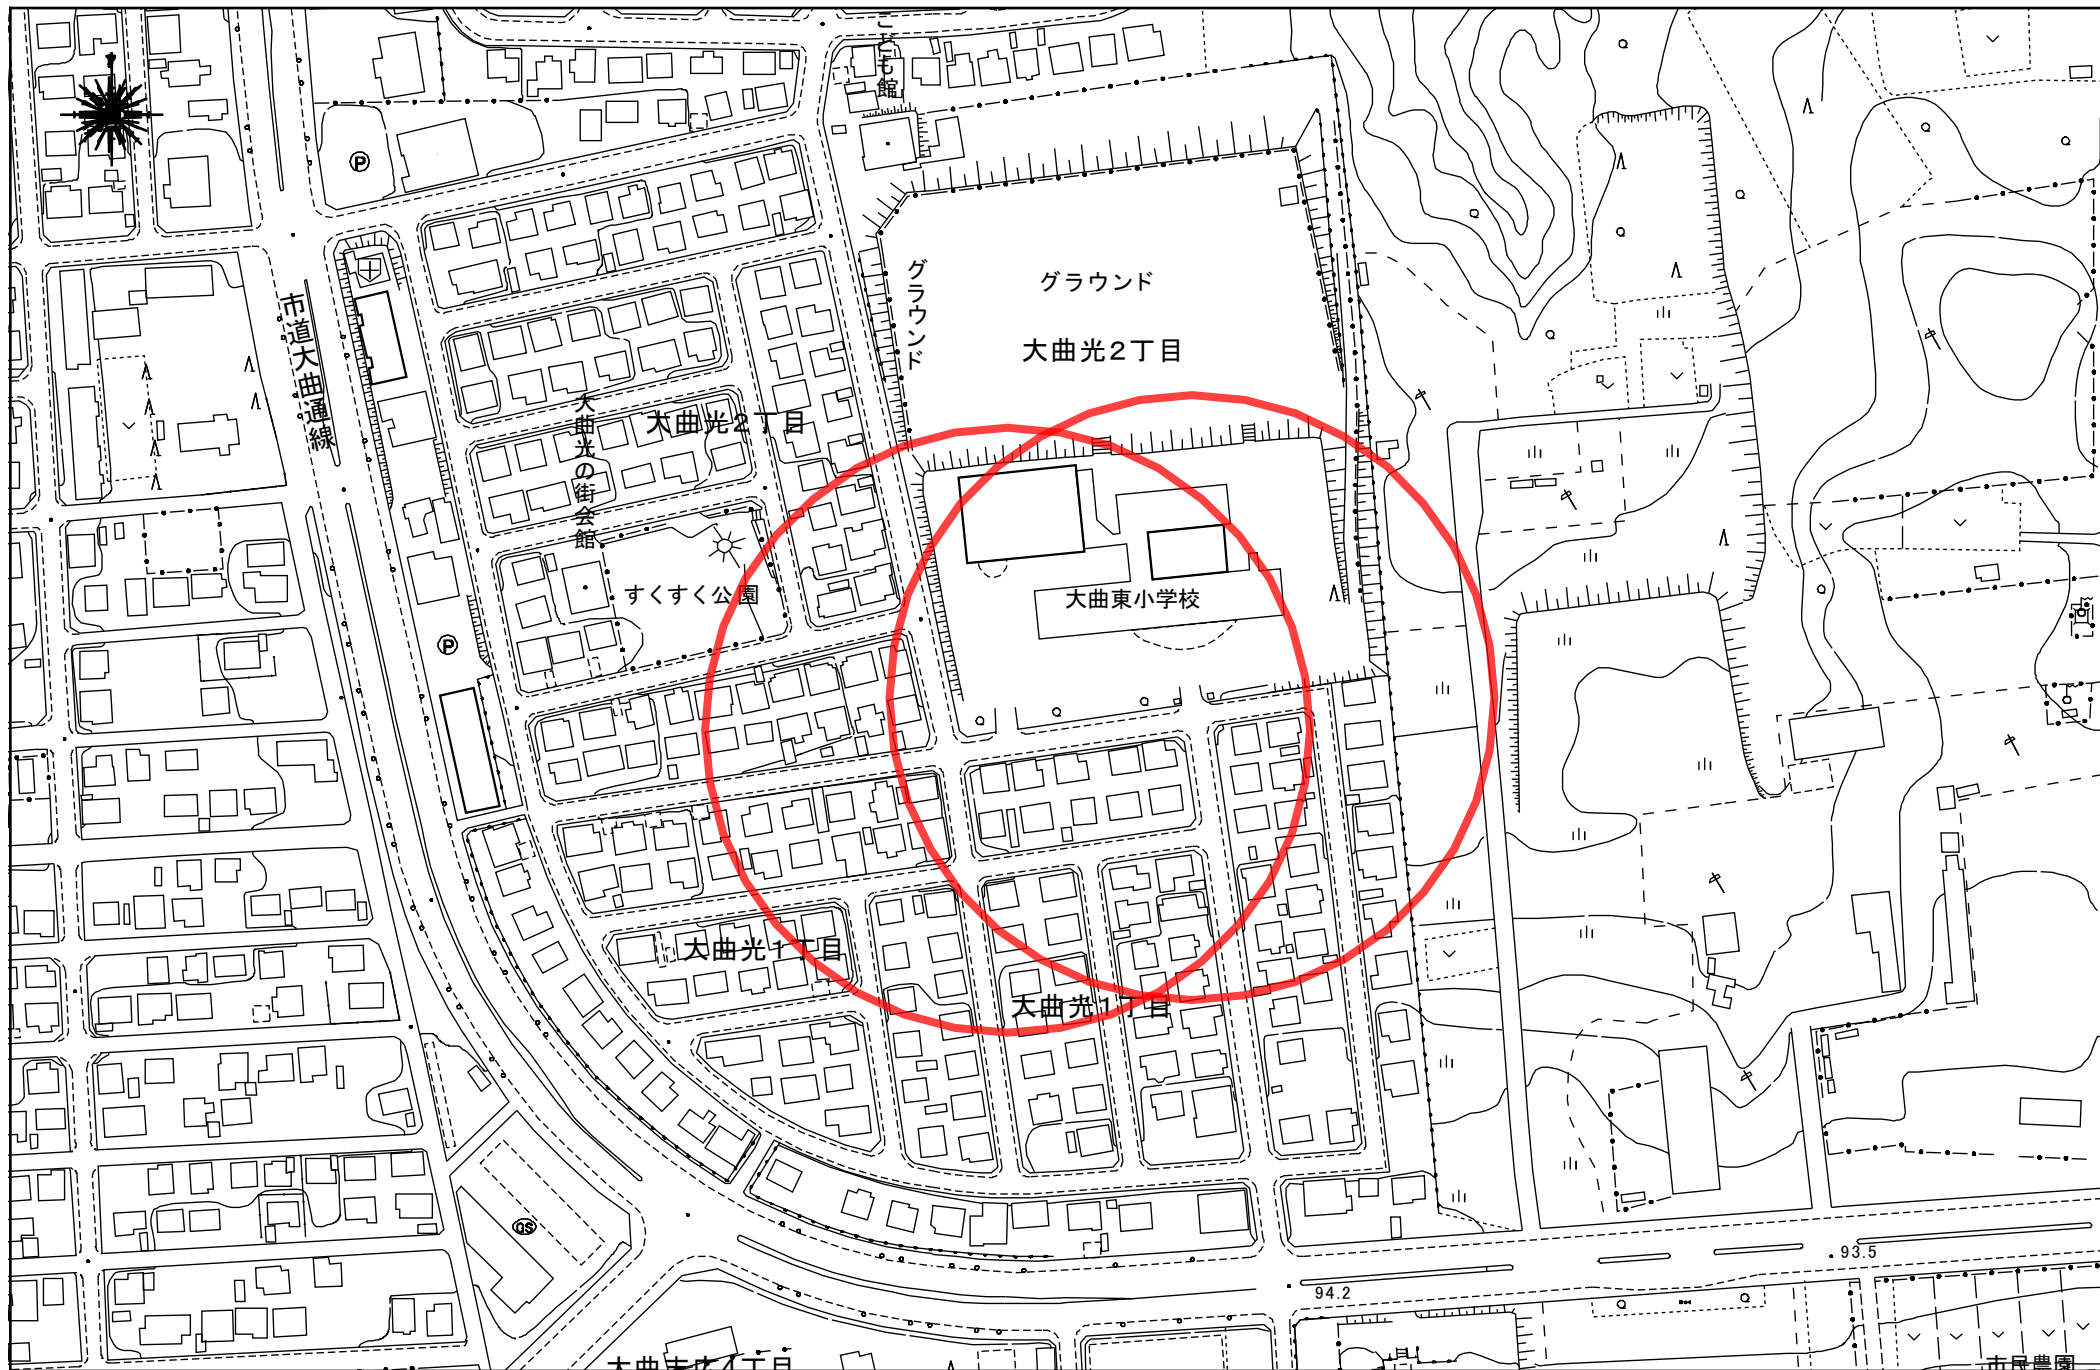

北広島市立東部小学校の敷地の出入口の  
周囲100メートルの区域

庁内共有型地図情報システムを用いて北広島市作成

120 m

1:2,500

北広島市立西部小学校の敷地の出入口の  
周囲100メートルの区域

北広島市立大曲小学校の敷地の出入口の  
周囲100メートルの区域

北広島市立北の台小学校の敷地の出入口の  
周囲100メートルの区域

北広島市立大曲東小学校の敷地の出入口の  
周囲100メートルの区域

北広島市立双葉小学校の敷地の出入口の  
周囲100メートルの区域

北広島市立緑ヶ丘小学校の敷地の出入口の  
周囲100メートルの区域

北広島市立東部中学校の敷地の出入口の  
周囲100メートルの区域

北広島市立西部中学校の敷地の出入口の  
周囲100メートルの区域

北広島市西の里中学校の敷地の出入口の  
周囲100メートルの区域

北広島市立広葉中学校の敷地の出入口の  
周囲100メートルの区域

庁内共有型地図情報システムを用いて北広島市作成

120 m  
1:2,500

北広島市立緑陽中学校の敷地の出入口の  
周囲100メートルの区域