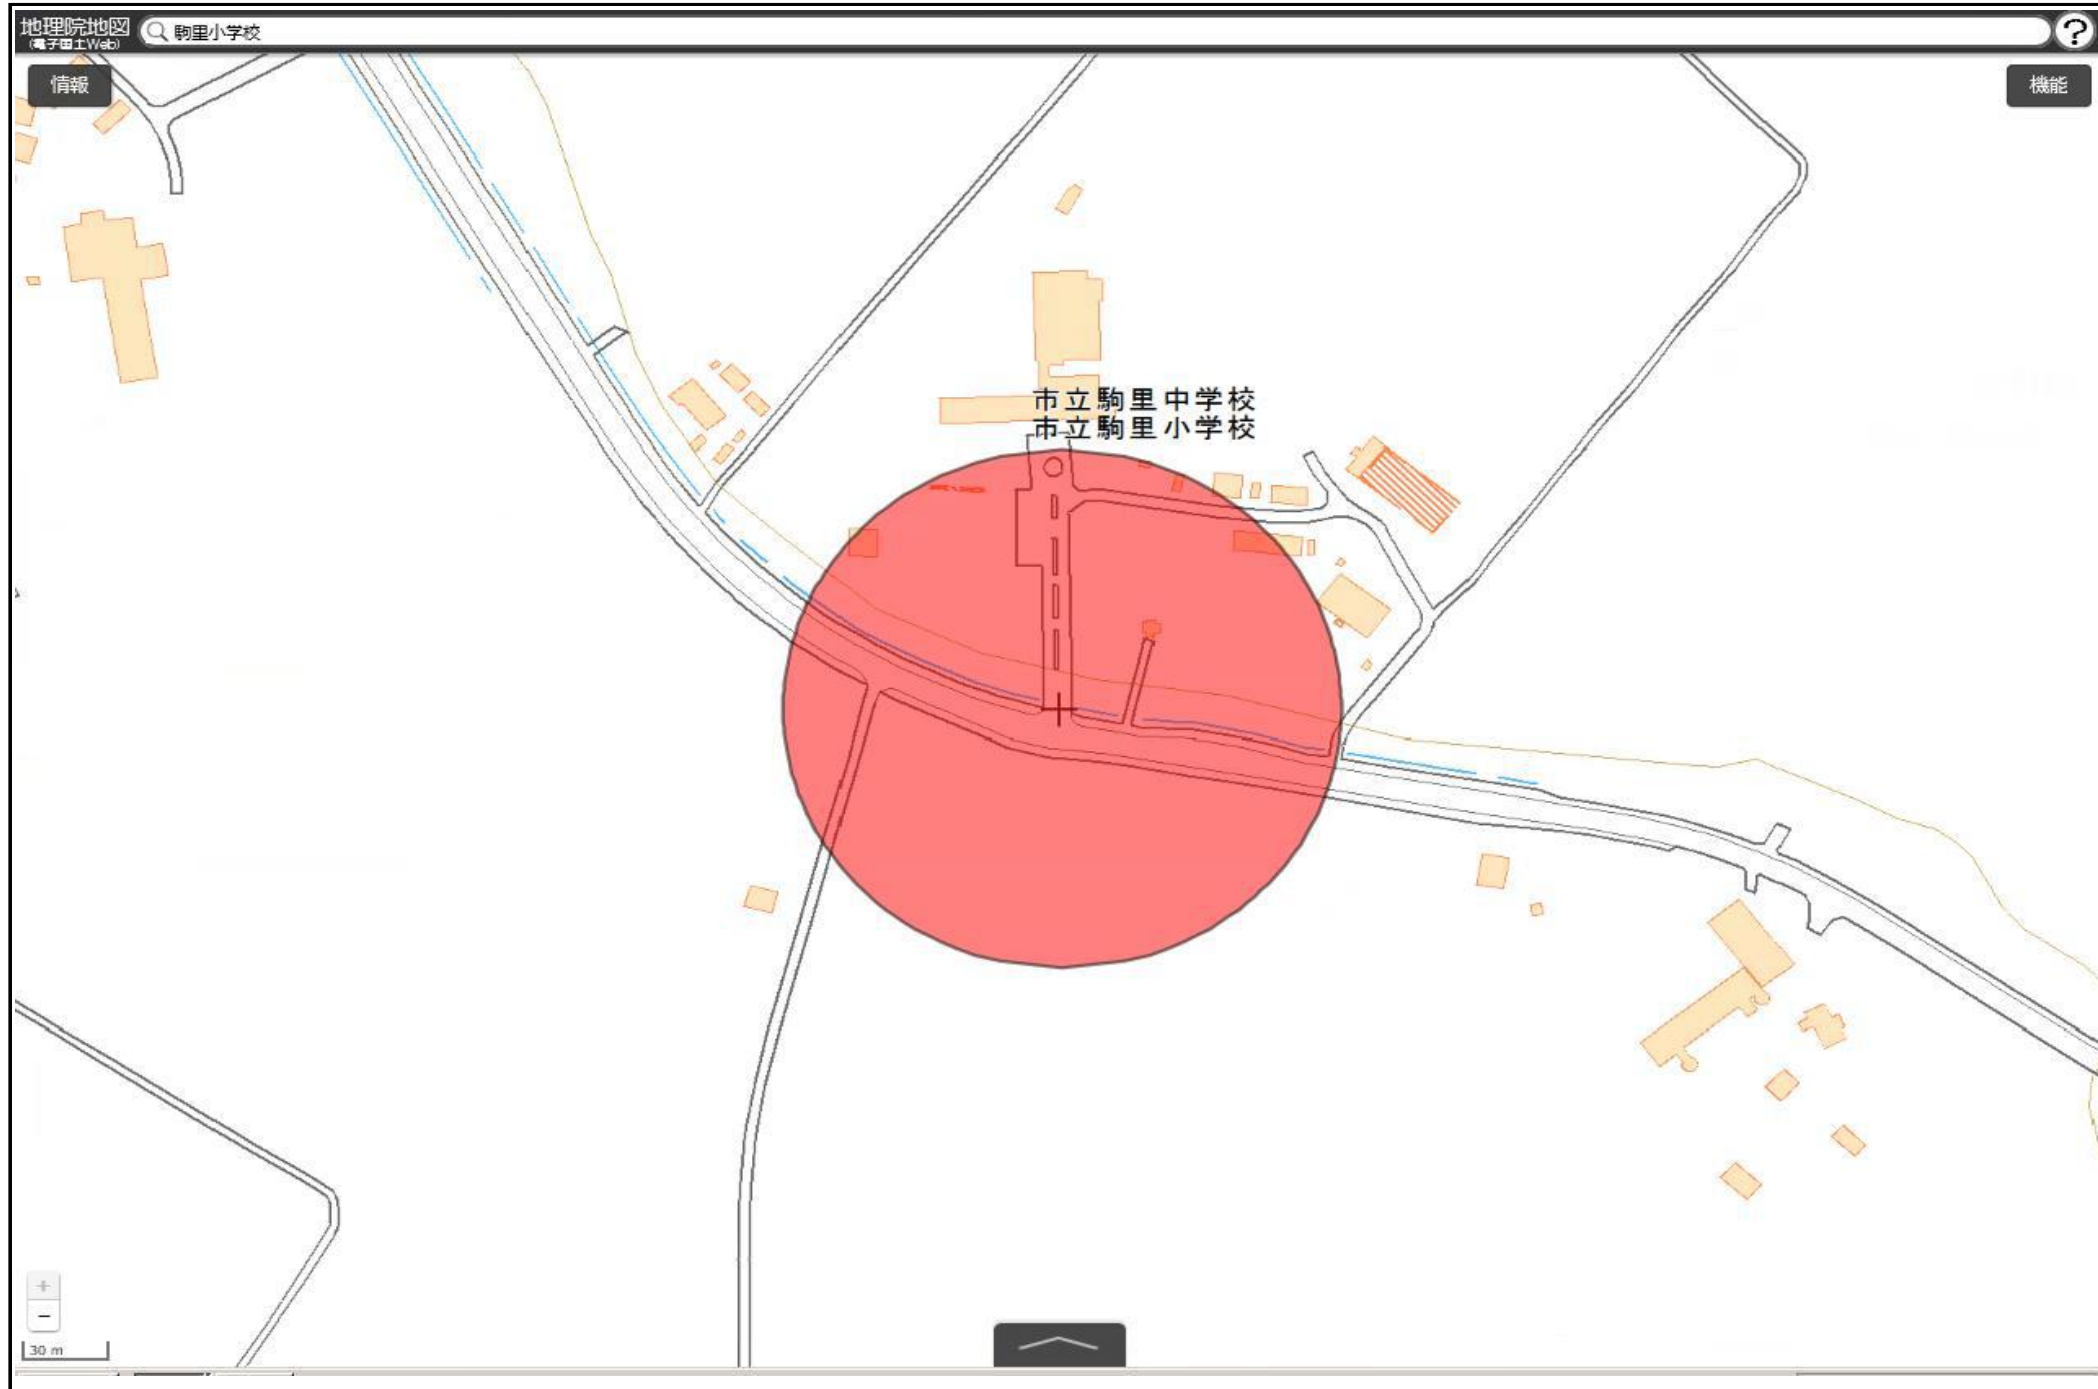

千歳市立駒里小学校
敷地の出入口の周囲100メートルの区域

国土地理院の電子地形図（タイル）に半径100メートルの円を追記

この地図は、国土地理院長の承認を得て、同院発行の電子地形図(タイル)を複製したものである。(承認番号 平29情複、第1225号)