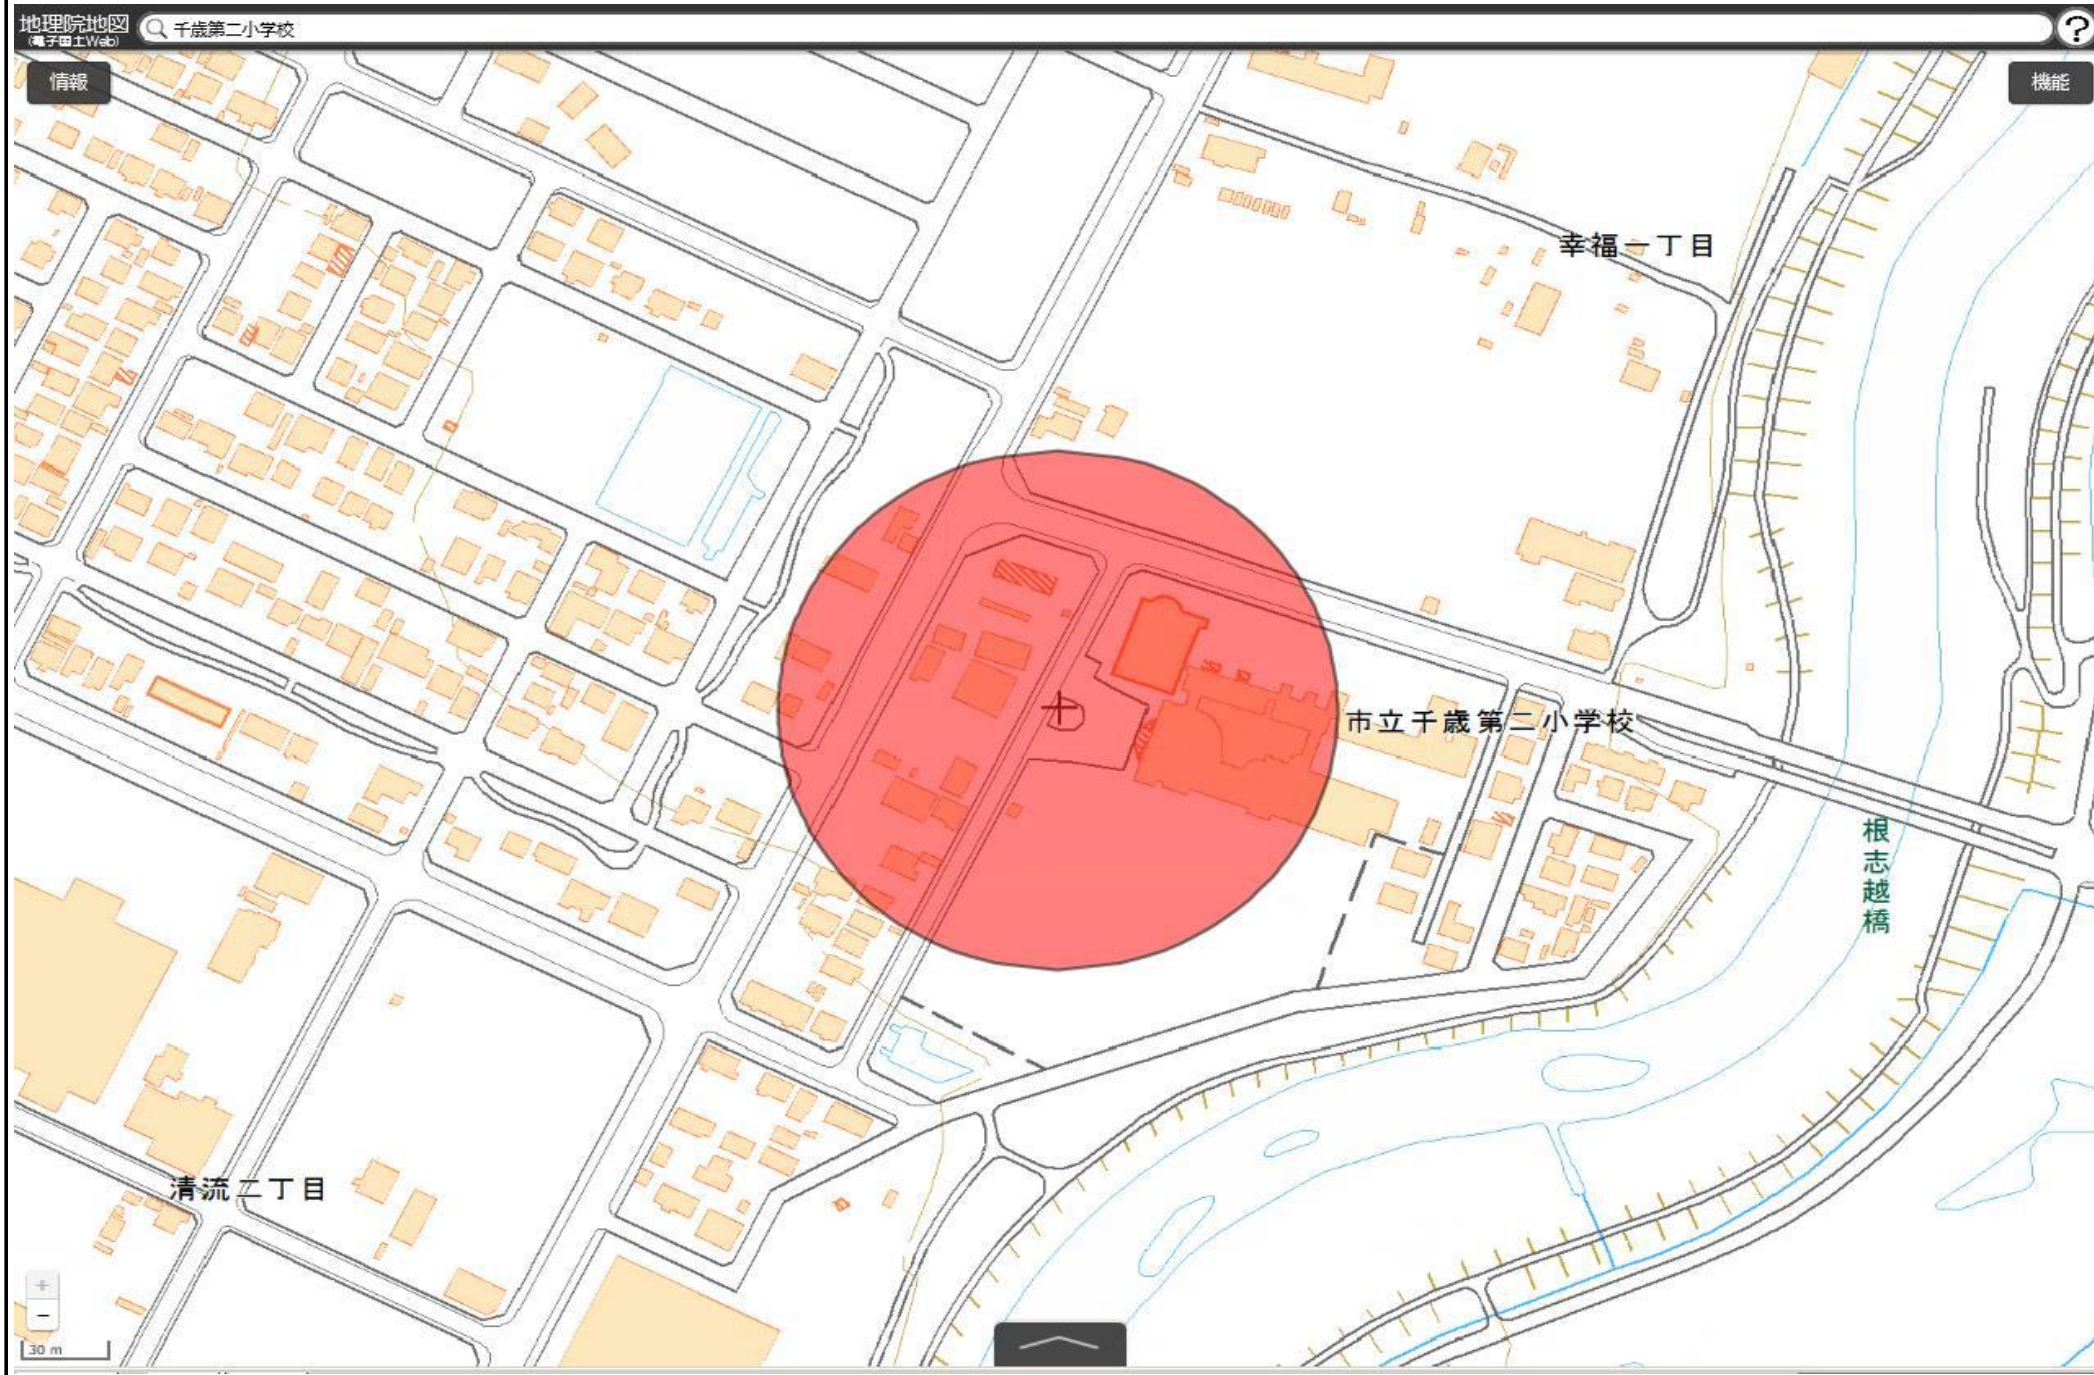

千歳市立千歳小学校
敷地の出入口の周囲100メートルの区域

国土地理院の電子地形図（タイル）に半径100メートルの円を追記

この地図は、国土地理院長の承認を得て、同院発行の電子地形図(タイル)を複製したものである。(承認番号 平29情複、第1225号)

千歳市立北進小学校
敷地の出入口の周囲100メートルの区域

国土地理院の電子地形図（タイル）に半径100メートルの円を追記

この地図は、国土地理院長の承認を得て、同院発行の電子地形図(タイル)を複製したものである。(承認番号 平29情複、第1225号)

千歳市立北栄小学校
敷地の出入口の周囲100メートルの区域

国土地理院の電子地形図（タイル）に半径100メートルの円を追記

この地図は、国土地理院長の承認を得て、同院発行の電子地形図(タイル)を複製したものである。(承認番号 平29情複、第1225号)

千歳市立末広小学校
敷地の出入口の周囲100メートルの区域

国土地理院の電子地形図（タイル）に半径100メートルの円を追記

この地図は、国土地理院長の承認を得て、同院発行の電子地形図(タイル)を複製したものである。(承認番号 平29情複、第1225号)

千歳市立緑小学校
敷地の出入口の周囲100メートルの区域

国土地理院の電子地形図（タイル）に半径100メートルの円を追記

この地図は、国土地理院長の承認を得て、同院発行の電子地形図(タイル)を複製したものである。(承認番号 平29情複、第1225号)

千歳市立千歳第二小学校
敷地の出入口の周囲100メートルの区域

国土地理院の電子地形図（タイル）に半径100メートルの円を追記

この地図は、国土地理院長の承認を得て、同院発行の電子地形図(タイル)を複製したものである。(承認番号 平29情複、第1225号)

千歳市立駒里小学校
敷地の出入口の周囲100メートルの区域

国土地理院の電子地形図（タイル）に半径100メートルの円を追記

この地図は、国土地理院長の承認を得て、同院発行の電子地形図(タイル)を複製したものである。(承認番号 平29情複、第1225号)

千歳市立支笏湖小学校
敷地の出入口の周囲100メートルの区域

国土地理院の電子地形図（タイル）に半径100メートルの円を追記

この地図は、国土地理院長の承認を得て、同院発行の電子地形図(タイル)を複製したものである。(承認番号 平29情複、第1225号)