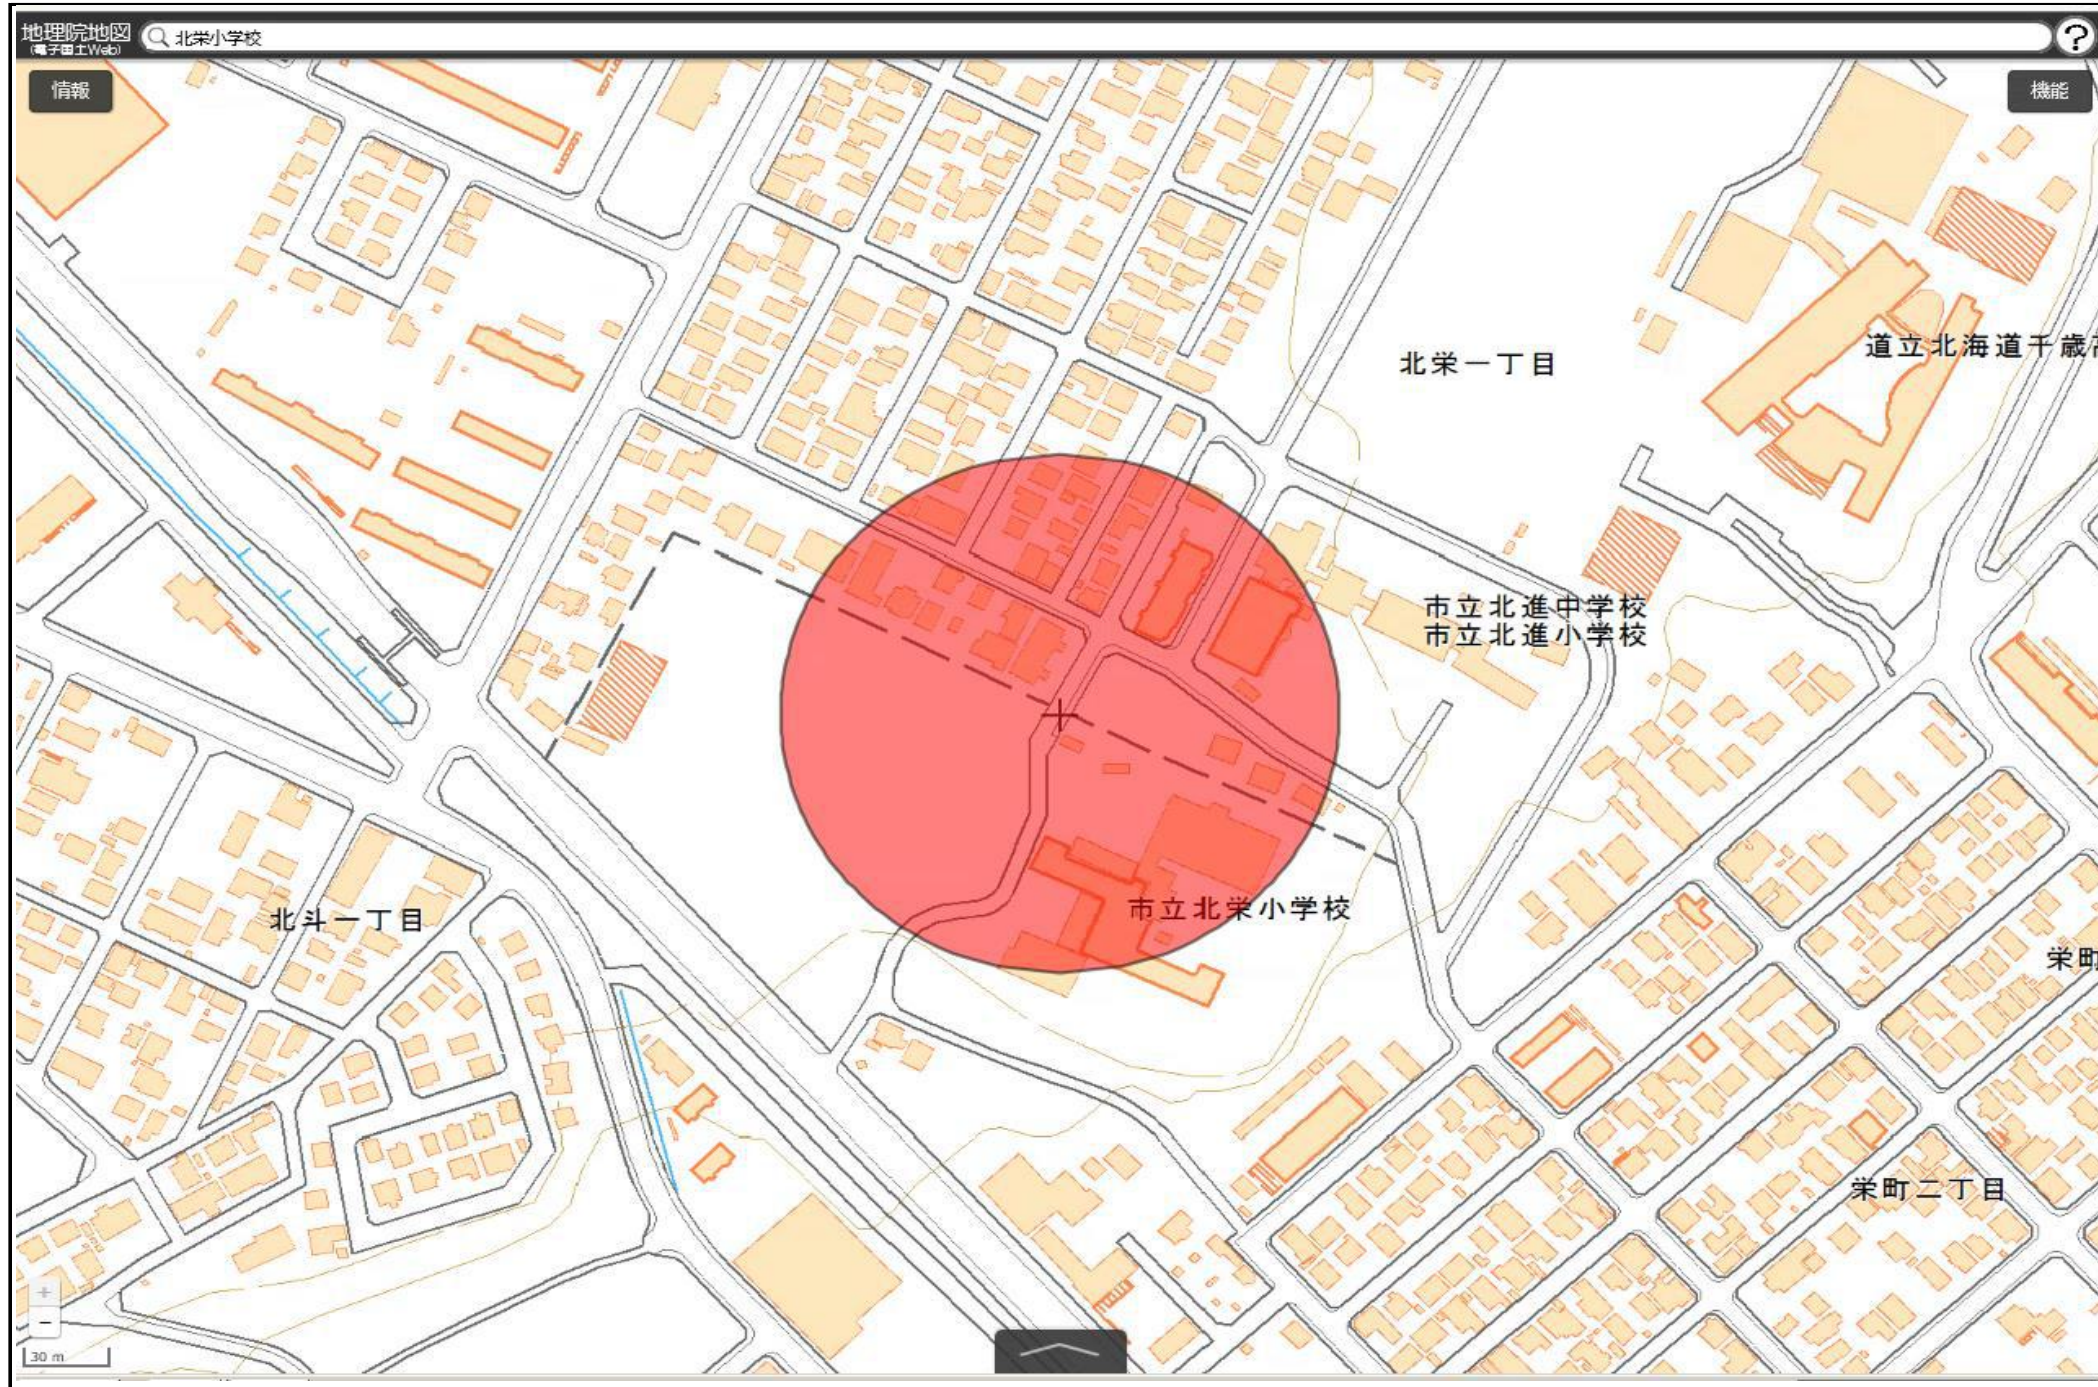

千歳市立千歳小学校
敷地の出入口の周囲100メートルの区域

国土地理院の電子地形図（タイル）に半径100メートルの円を追記

この地図は、国土地理院長の承認を得て、同院発行の電子地形図(タイル)を複製したものである。(承認番号 平29情複、第1225号)

千歳市立北進小学校
敷地の出入口の周囲100メートルの区域

国土地理院の電子地形図（タイル）に半径100メートルの円を追記

この地図は、国土地理院長の承認を得て、同院発行の電子地形図(タイル)を複製したものである。(承認番号 平29情複、第1225号)

千歳市立北栄小学校
敷地の出入口の周囲100メートルの区域

国土地理院の電子地形図（タイル）に半径100メートルの円を追記

この地図は、国土地理院長の承認を得て、同院発行の電子地形図(タイル)を複製したものである。(承認番号 平29情複、第1225号)

千歳市立末広小学校
敷地の出入口の周囲100メートルの区域

国土地理院の電子地形図（タイル）に半径100メートルの円を追記

この地図は、国土地理院長の承認を得て、同院発行の電子地形図(タイル)を複製したものである。(承認番号 平29情複、第1225号)

千歳市立緑小学校
敷地の出入口の周囲100メートルの区域

国土地理院の電子地形図（タイル）に半径100メートルの円を追記

この地図は、国土地理院長の承認を得て、同院発行の電子地形図(タイル)を複製したものである。(承認番号 平29情複、第1225号)

千歳市立千歳第二小学校
敷地の出入口の周囲100メートルの区域

国土地理院の電子地形図（タイル）に半径100メートルの円を追記

この地図は、国土地理院長の承認を得て、同院発行の電子地形図(タイル)を複製したものである。(承認番号 平29情複、第1225号)

千歳市立駒里小学校
敷地の出入口の周囲100メートルの区域

国土地理院の電子地形図（タイル）に半径100メートルの円を追記

この地図は、国土地理院長の承認を得て、同院発行の電子地形図(タイル)を複製したものである。(承認番号 平29情複、第1225号)

千歳市立支笏湖小学校
敷地の出入口の周囲100メートルの区域

国土地理院の電子地形図（タイル）に半径100メートルの円を追記

この地図は、国土地理院長の承認を得て、同院発行の電子地形図(タイル)を複製したものである。(承認番号 平29情複、第1225号)