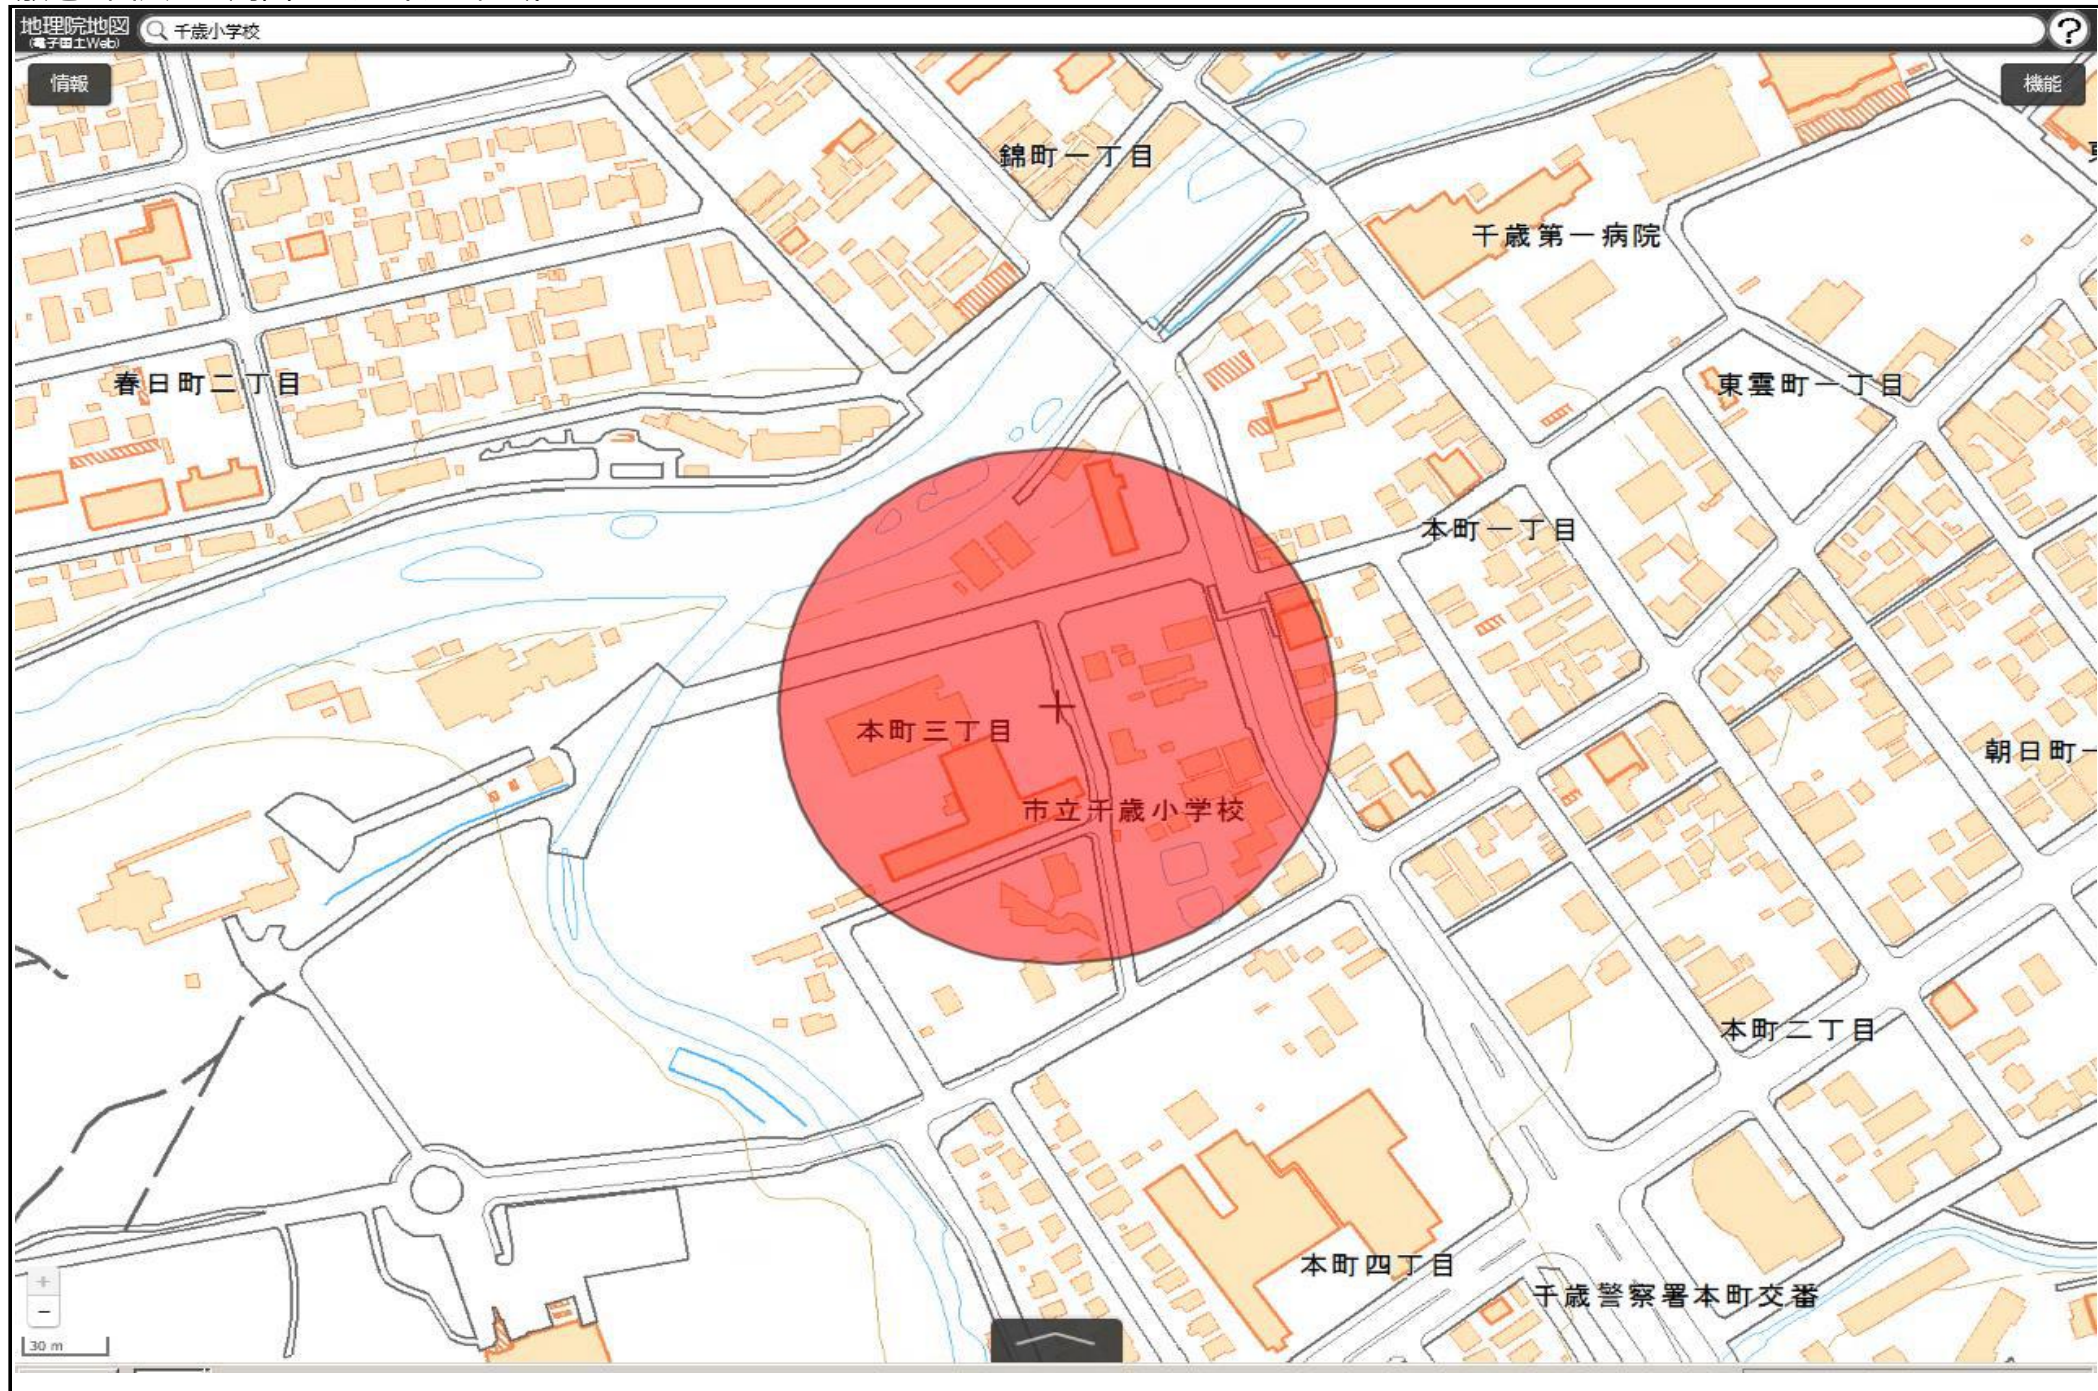

千歳市立千歳小学校
敷地の出入口の周囲100メートルの区域

国土地理院の電子地形図（タイル）に半径100メートルの円を追記

この地図は、国土地理院長の承認を得て、同院発行の電子地形図(タイル)を複製したものである。(承認番号 平29情複、第1225号)

千歳市立北進小学校
敷地の出入口の周囲100メートルの区域

国土地理院の電子地形図（タイル）に半径100メートルの円を追記

この地図は、国土地理院長の承認を得て、同院発行の電子地形図(タイル)を複製したものである。(承認番号 平29情複、第1225号)

千歳市立北栄小学校
敷地の出入口の周囲100メートルの区域

国土地理院の電子地形図（タイル）に半径100メートルの円を追記

この地図は、国土地理院長の承認を得て、同院発行の電子地形図(タイル)を複製したものである。(承認番号 平29情複、第1225号)

千歳市立末広小学校
敷地の出入口の周囲100メートルの区域

国土地理院の電子地形図（タイル）に半径100メートルの円を追記

この地図は、国土地理院長の承認を得て、同院発行の電子地形図(タイル)を複製したものである。(承認番号 平29情複、第1225号)

千歳市立緑小学校
敷地の出入口の周囲100メートルの区域

国土地理院の電子地形図（タイル）に半径100メートルの円を追記

この地図は、国土地理院長の承認を得て、同院発行の電子地形図(タイル)を複製したものである。(承認番号 平29情複、第1225号)

千歳市立千歳第二小学校
敷地の出入口の周囲100メートルの区域

国土地理院の電子地形図（タイル）に半径100メートルの円を追記

この地図は、国土地理院長の承認を得て、同院発行の電子地形図(タイル)を複製したものである。(承認番号 平29情複、第1225号)