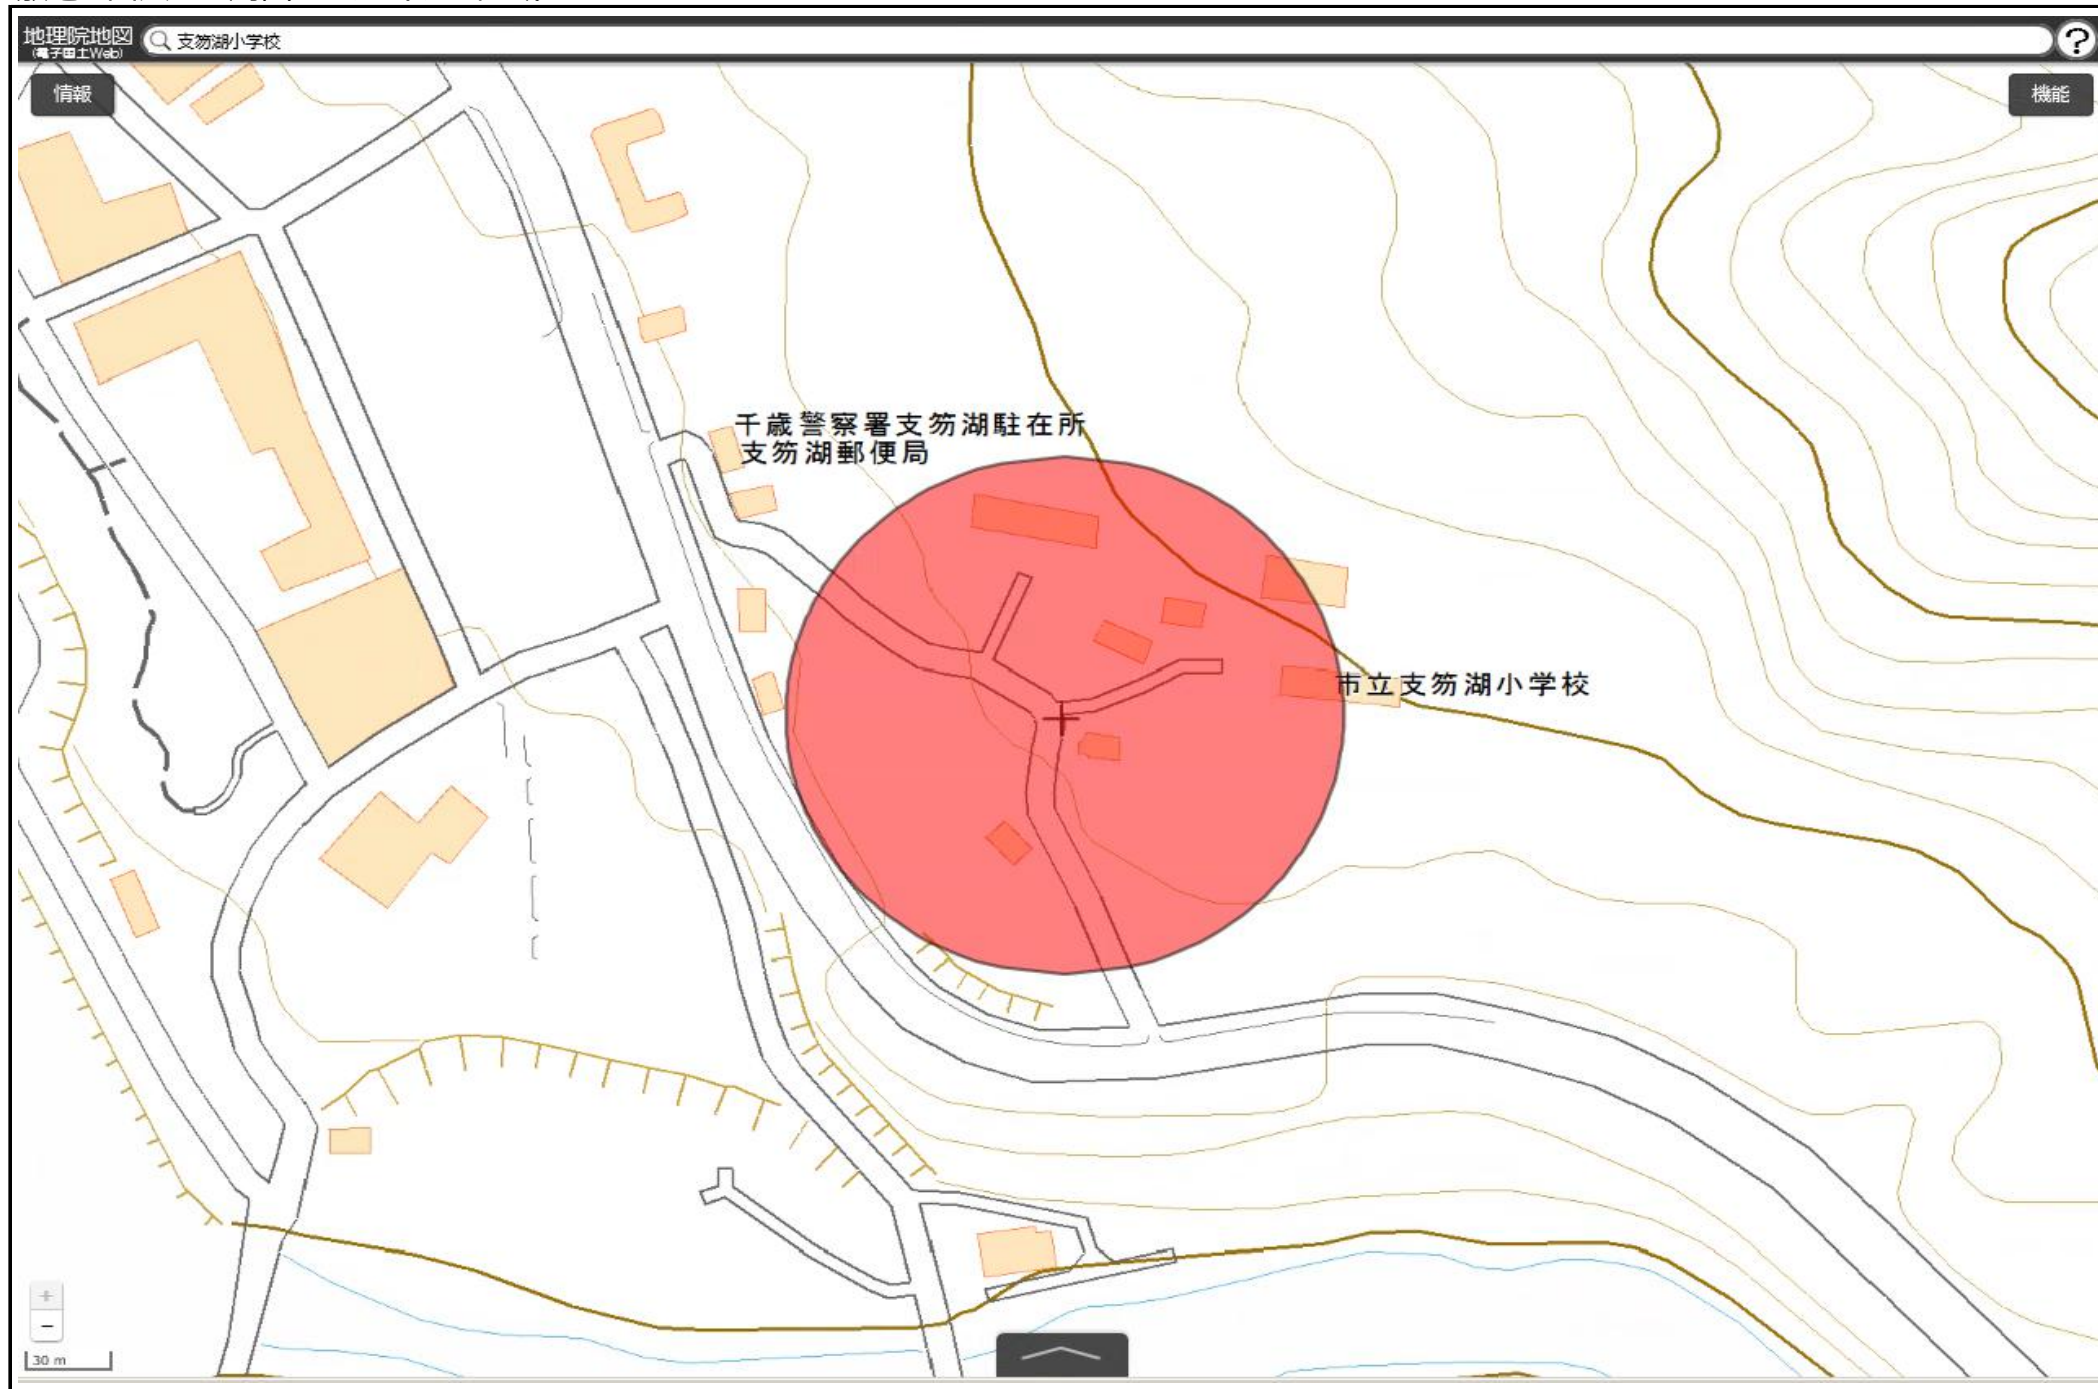

千歳市立千歳小学校
敷地の出入口の周囲100メートルの区域

国土地理院の電子地形図（タイル）に半径100メートルの円を追記

この地図は、国土地理院長の承認を得て、同院発行の電子地形図(タイル)を複製したものである。(承認番号 平29情複、第1225号)

千歳市立北進小学校
敷地の出入口の周囲100メートルの区域

国土地理院の電子地形図（タイル）に半径100メートルの円を追記

この地図は、国土地理院長の承認を得て、同院発行の電子地形図(タイル)を複製したものである。(承認番号 平29情複、第1225号)

千歳市立北栄小学校
敷地の出入口の周囲100メートルの区域

国土地理院の電子地形図（タイル）に半径100メートルの円を追記

この地図は、国土地理院長の承認を得て、同院発行の電子地形図(タイル)を複製したものである。(承認番号 平29情複、第1225号)

千歳市立末広小学校
敷地の出入口の周囲100メートルの区域

国土地理院の電子地形図（タイル）に半径100メートルの円を追記

この地図は、国土地理院長の承認を得て、同院発行の電子地形図(タイル)を複製したものである。(承認番号 平29情複、第1225号)

千歳市立駒里小学校
敷地の出入口の周囲100メートルの区域

国土地理院の電子地形図（タイル）に半径100メートルの円を追記

この地図は、国土地理院長の承認を得て、同院発行の電子地形図(タイル)を複製したものである。(承認番号 平29情複、第1225号)

千歳市立支笏湖小学校
敷地の出入口の周囲100メートルの区域

国土地理院の電子地形図（タイル）に半径100メートルの円を追記

この地図は、国土地理院長の承認を得て、同院発行の電子地形図(タイル)を複製したものである。(承認番号 平29情複、第1225号)

千歳市立日の出小学校
敷地の出入口の周囲100メートルの区域

国土地理院の電子地形図（タイル）に半径100メートルの円を追記

この地図は、国土地理院長の承認を得て、同院発行の電子地形図(タイル)を複製したものである。(承認番号 平29情複、第1225号)