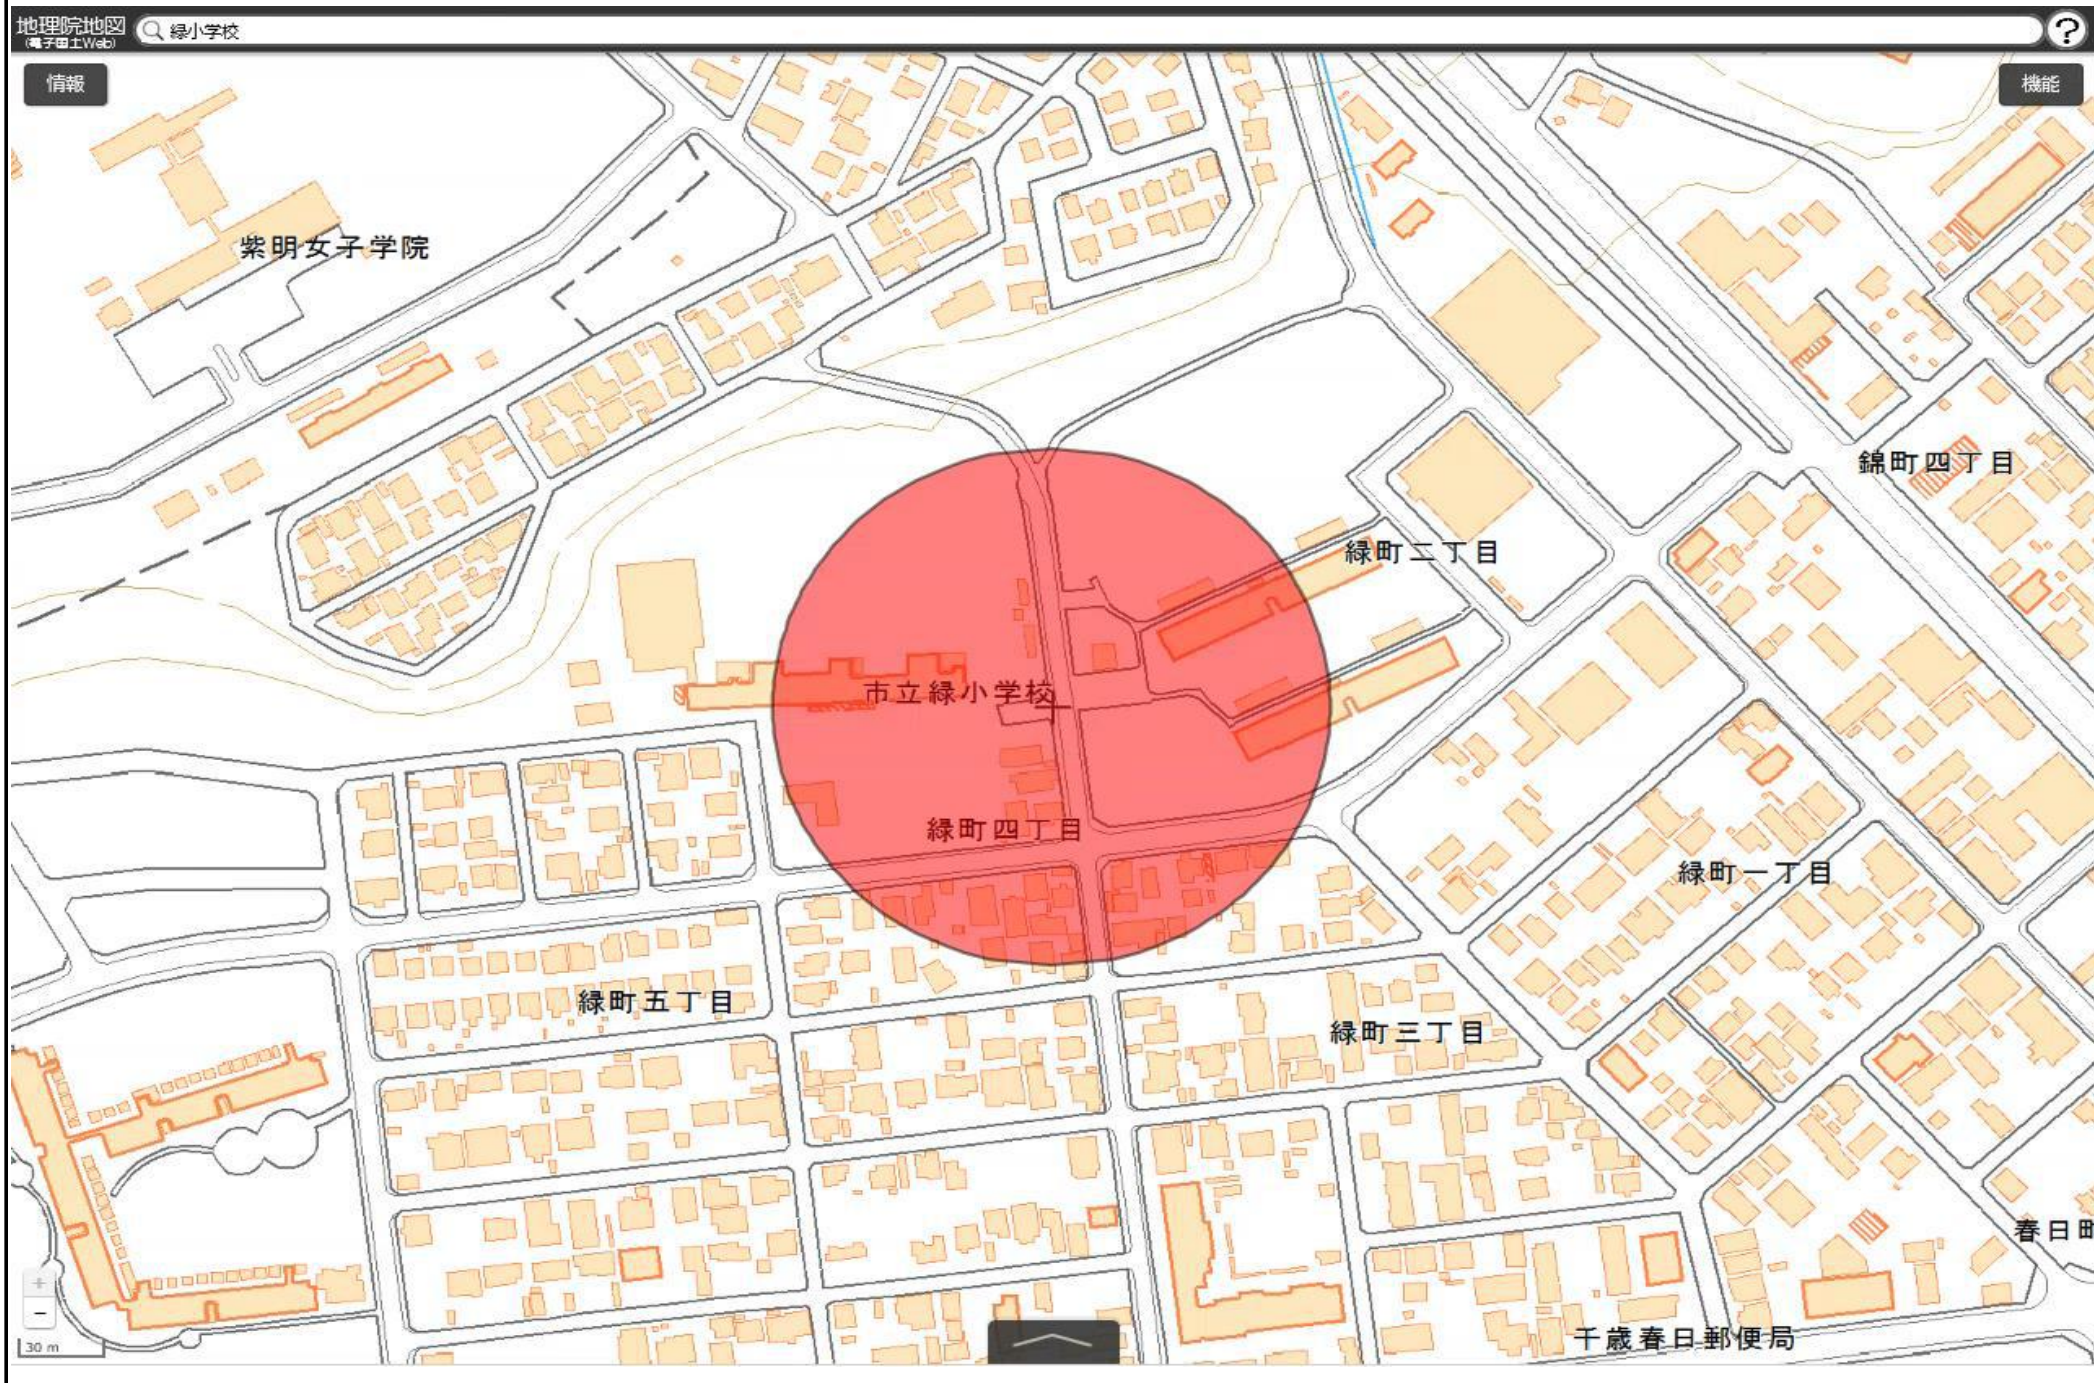

千歳市立千歳小学校
敷地の出入口の周囲100メートルの区域

国土地理院の電子地形図（タイル）に半径100メートルの円を追記

この地図は、国土地理院長の承認を得て、同院発行の電子地形図(タイル)を複製したものである。(承認番号 平29情複、第1225号)

千歳市立北進小学校
敷地の出入口の周囲100メートルの区域

国土地理院の電子地形図（タイル）に半径100メートルの円を追記

この地図は、国土地理院長の承認を得て、同院発行の電子地形図(タイル)を複製したものである。(承認番号 平29情複、第1225号)

千歳市立北栄小学校
敷地の出入口の周囲100メートルの区域

国土地理院の電子地形図（タイル）に半径100メートルの円を追記

この地図は、国土地理院長の承認を得て、同院発行の電子地形図(タイル)を複製したものである。(承認番号 平29情複、第1225号)

千歳市立末広小学校
敷地の出入口の周囲100メートルの区域

国土地理院の電子地形図（タイル）に半径100メートルの円を追記

この地図は、国土地理院長の承認を得て、同院発行の電子地形図(タイル)を複製したものである。(承認番号 平29情複、第1225号)

千歳市立緑小学校
敷地の出入口の周囲100メートルの区域

国土地理院の電子地形図（タイル）に半径100メートルの円を追記

この地図は、国土地理院長の承認を得て、同院発行の電子地形図(タイル)を複製したものである。(承認番号 平29情複、第1225号)

千歳市立千歳第二小学校
敷地の出入口の周囲100メートルの区域

国土地理院の電子地形図（タイル）に半径100メートルの円を追記

この地図は、国土地理院長の承認を得て、同院発行の電子地形図(タイル)を複製したものである。(承認番号 平29情複、第1225号)