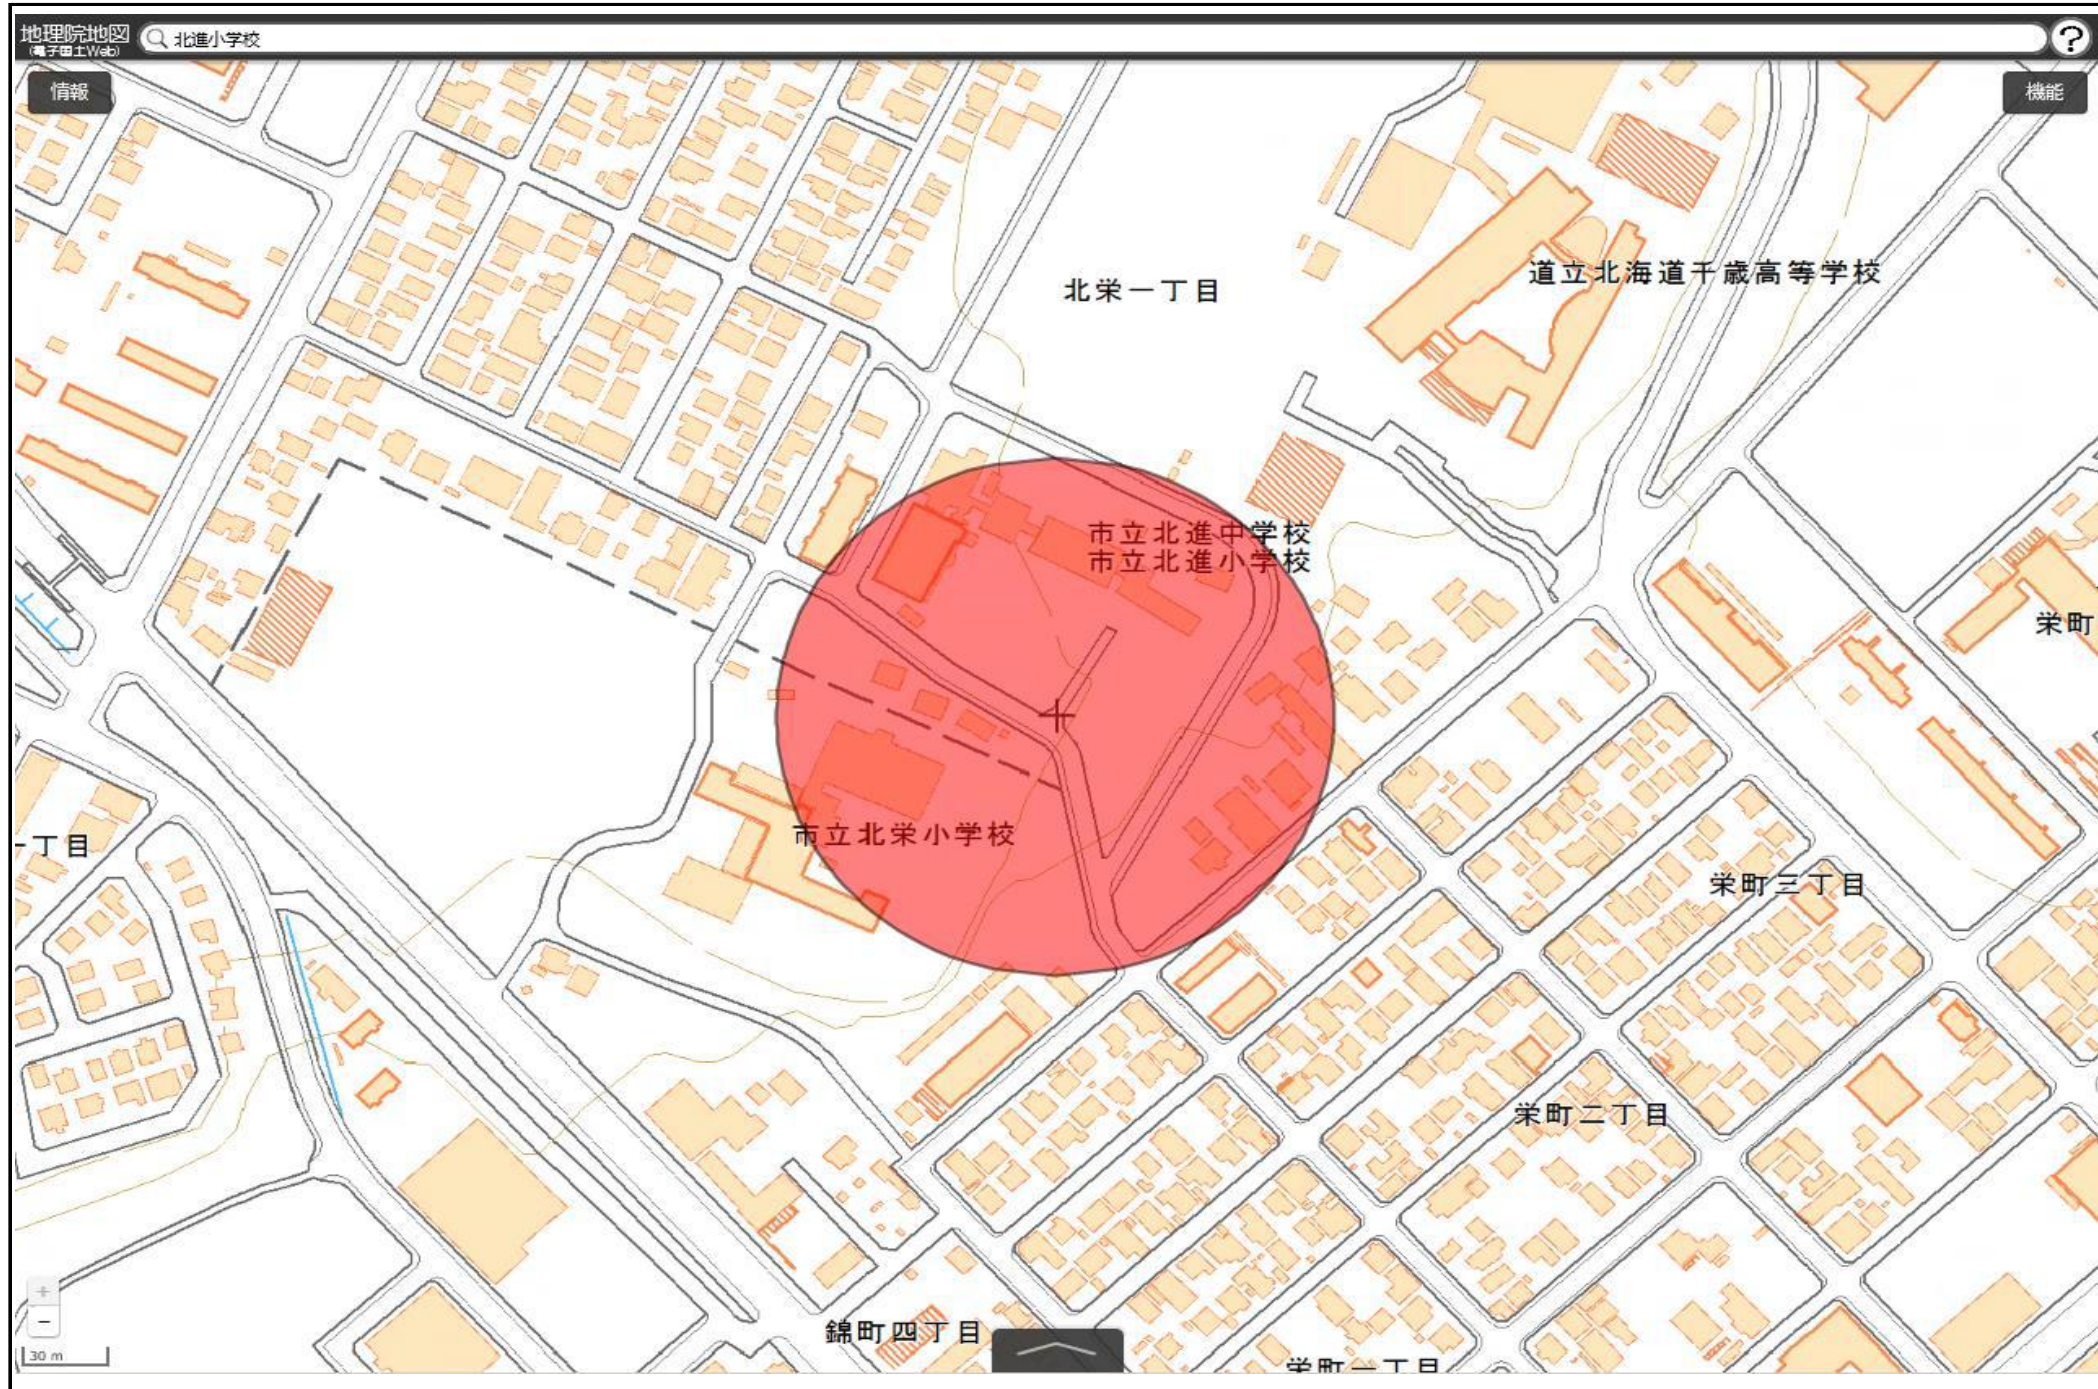

千歳市立千歳小学校
敷地の出入口の周囲100メートルの区域

国土地理院の電子地形図（タイル）に半径100メートルの円を追記

この地図は、国土地理院長の承認を得て、同院発行の電子地形図(タイル)を複製したものである。(承認番号 平29情複、第1225号)

千歳市立北進小学校
敷地の出入口の周囲100メートルの区域

国土地理院の電子地形図（タイル）に半径100メートルの円を追記

この地図は、国土地理院長の承認を得て、同院発行の電子地形図(タイル)を複製したものである。(承認番号 平29情複、第1225号)

千歳市立北栄小学校
敷地の出入口の周囲100メートルの区域

国土地理院の電子地形図（タイル）に半径100メートルの円を追記

この地図は、国土地理院長の承認を得て、同院発行の電子地形図(タイル)を複製したものである。(承認番号 平29情複、第1225号)

千歳市立末広小学校
敷地の出入口の周囲100メートルの区域

国土地理院の電子地形図（タイル）に半径100メートルの円を追記

この地図は、国土地理院長の承認を得て、同院発行の電子地形図(タイル)を複製したものである。(承認番号 平29情複、第1225号)

千歳市立緑小学校
敷地の出入口の周囲100メートルの区域

国土地理院の電子地形図（タイル）に半径100メートルの円を追記

この地図は、国土地理院長の承認を得て、同院発行の電子地形図(タイル)を複製したものである。(承認番号 平29情複、第1225号)

千歳市立千歳第二小学校
敷地の出入口の周囲100メートルの区域

国土地理院の電子地形図（タイル）に半径100メートルの円を追記

この地図は、国土地理院長の承認を得て、同院発行の電子地形図(タイル)を複製したものである。(承認番号 平29情複、第1225号)