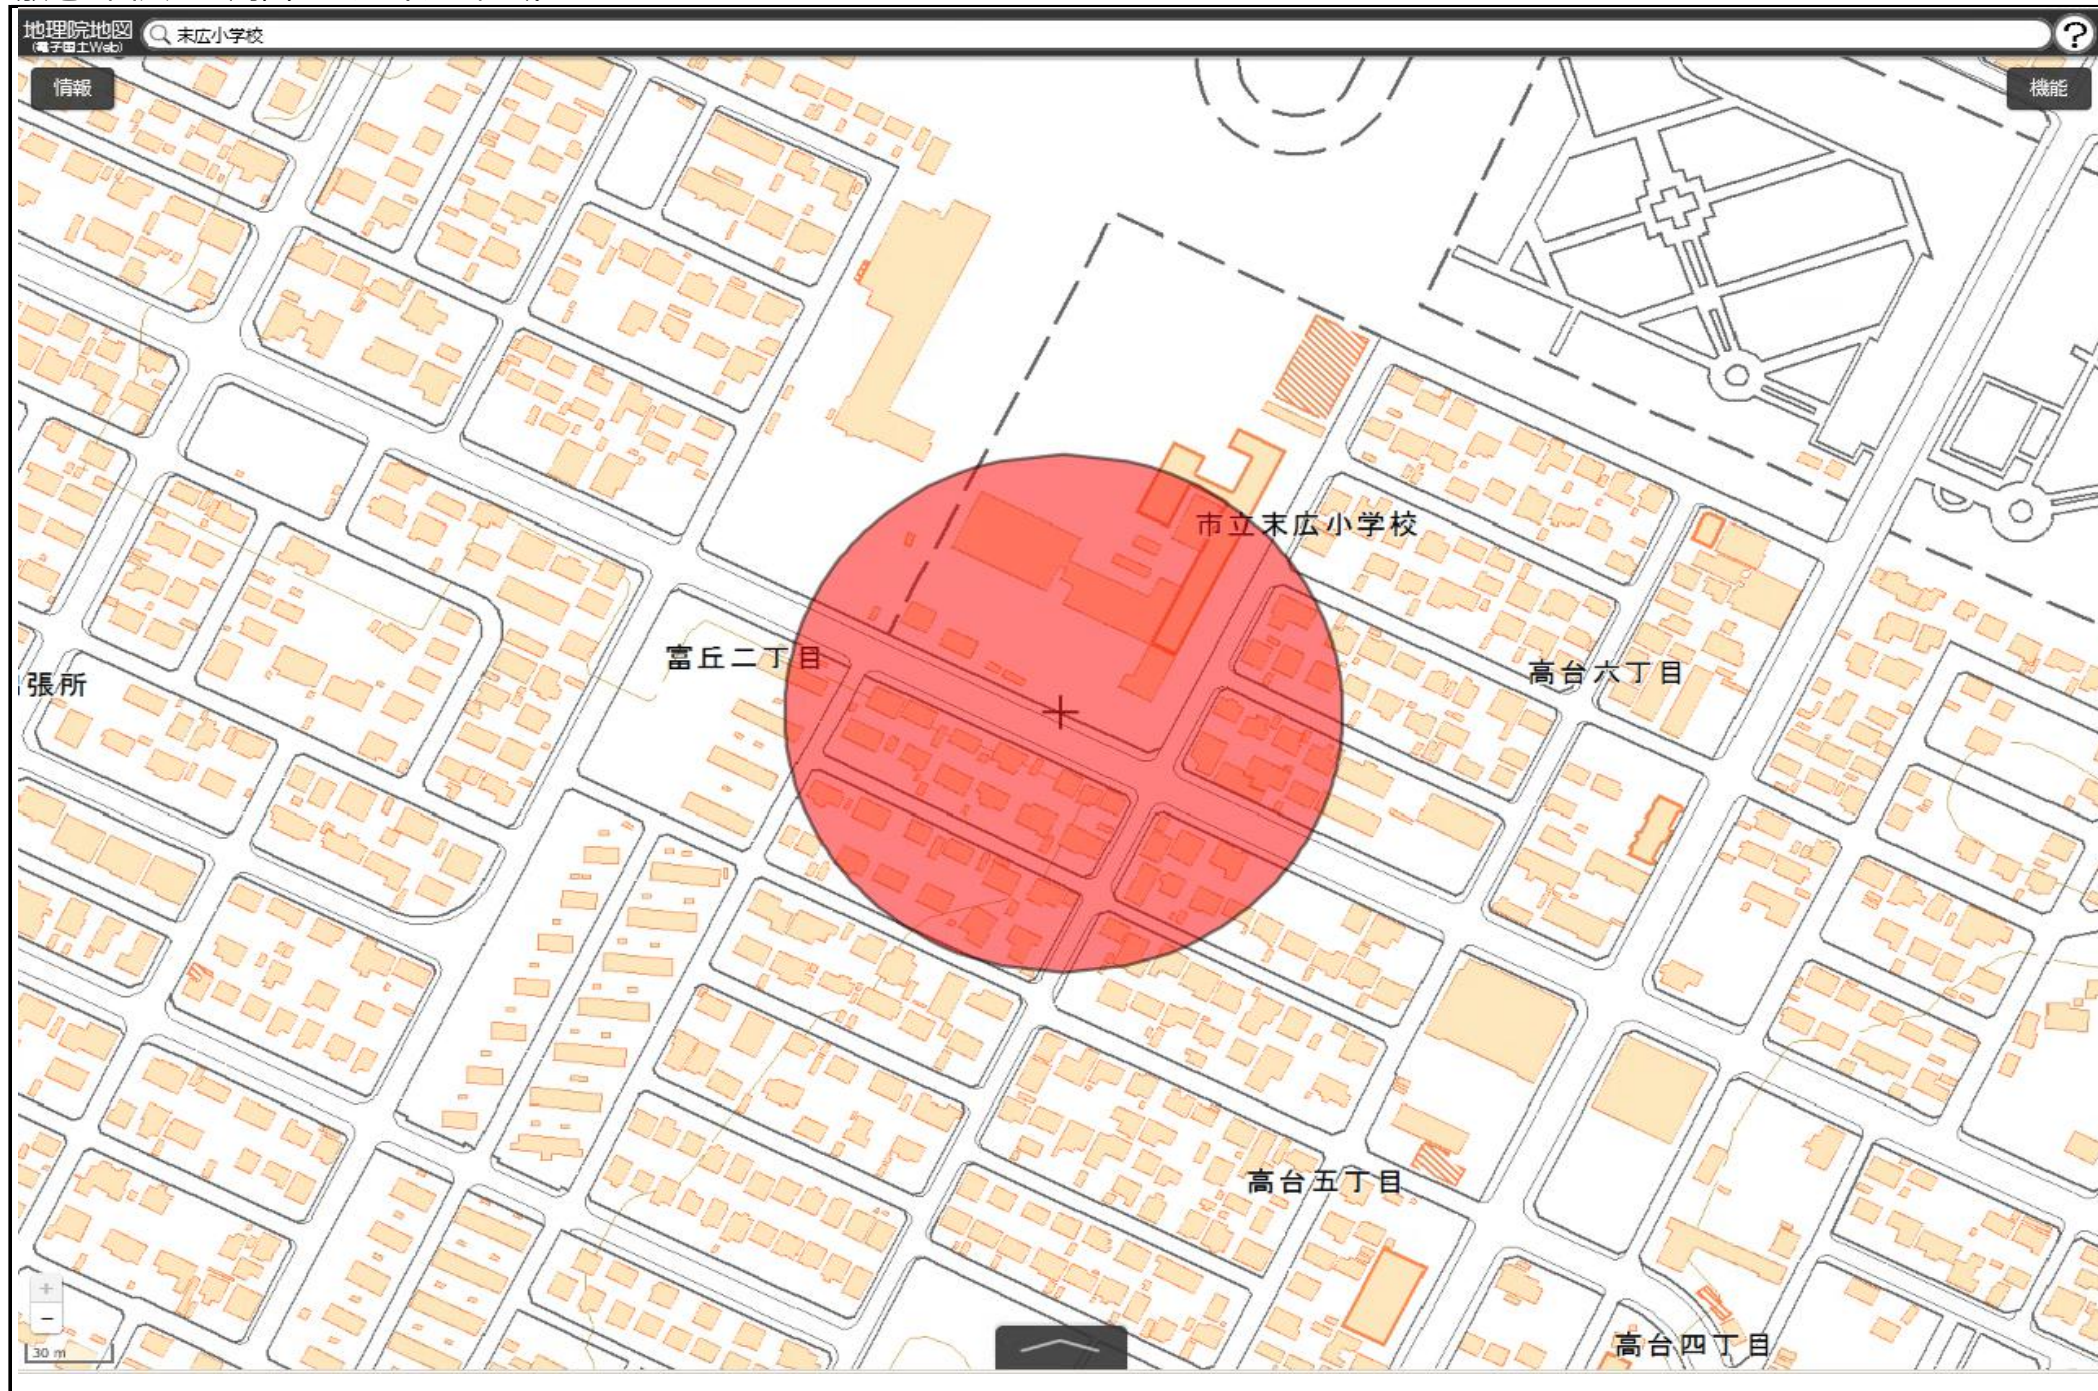

千歳市立千歳小学校
敷地の出入口の周囲100メートルの区域

国土地理院の電子地形図（タイル）に半径100メートルの円を追記

この地図は、国土地理院長の承認を得て、同院発行の電子地形図(タイル)を複製したものである。(承認番号 平29情複、第1225号)

千歳市立北進小学校
敷地の出入口の周囲100メートルの区域

国土地理院の電子地形図（タイル）に半径100メートルの円を追記

この地図は、国土地理院長の承認を得て、同院発行の電子地形図(タイル)を複製したものである。(承認番号 平29情複、第1225号)

千歳市立北栄小学校
敷地の出入口の周囲100メートルの区域

国土地理院の電子地形図（タイル）に半径100メートルの円を追記

この地図は、国土地理院長の承認を得て、同院発行の電子地形図(タイル)を複製したものである。(承認番号 平29情複、第1225号)

千歳市立末広小学校
敷地の出入口の周囲100メートルの区域

国土地理院の電子地形図（タイル）に半径100メートルの円を追記

この地図は、国土地理院長の承認を得て、同院発行の電子地形図(タイル)を複製したものである。(承認番号 平29情複、第1225号)

千歳市立緑小学校
敷地の出入口の周囲100メートルの区域

国土地理院の電子地形図（タイル）に半径100メートルの円を追記

この地図は、国土地理院長の承認を得て、同院発行の電子地形図(タイル)を複製したものである。(承認番号 平29情複、第1225号)

千歳市立千歳第二小学校
敷地の出入口の周囲100メートルの区域

国土地理院の電子地形図（タイル）に半径100メートルの円を追記

この地図は、国土地理院長の承認を得て、同院発行の電子地形図(タイル)を複製したものである。(承認番号 平29情複、第1225号)