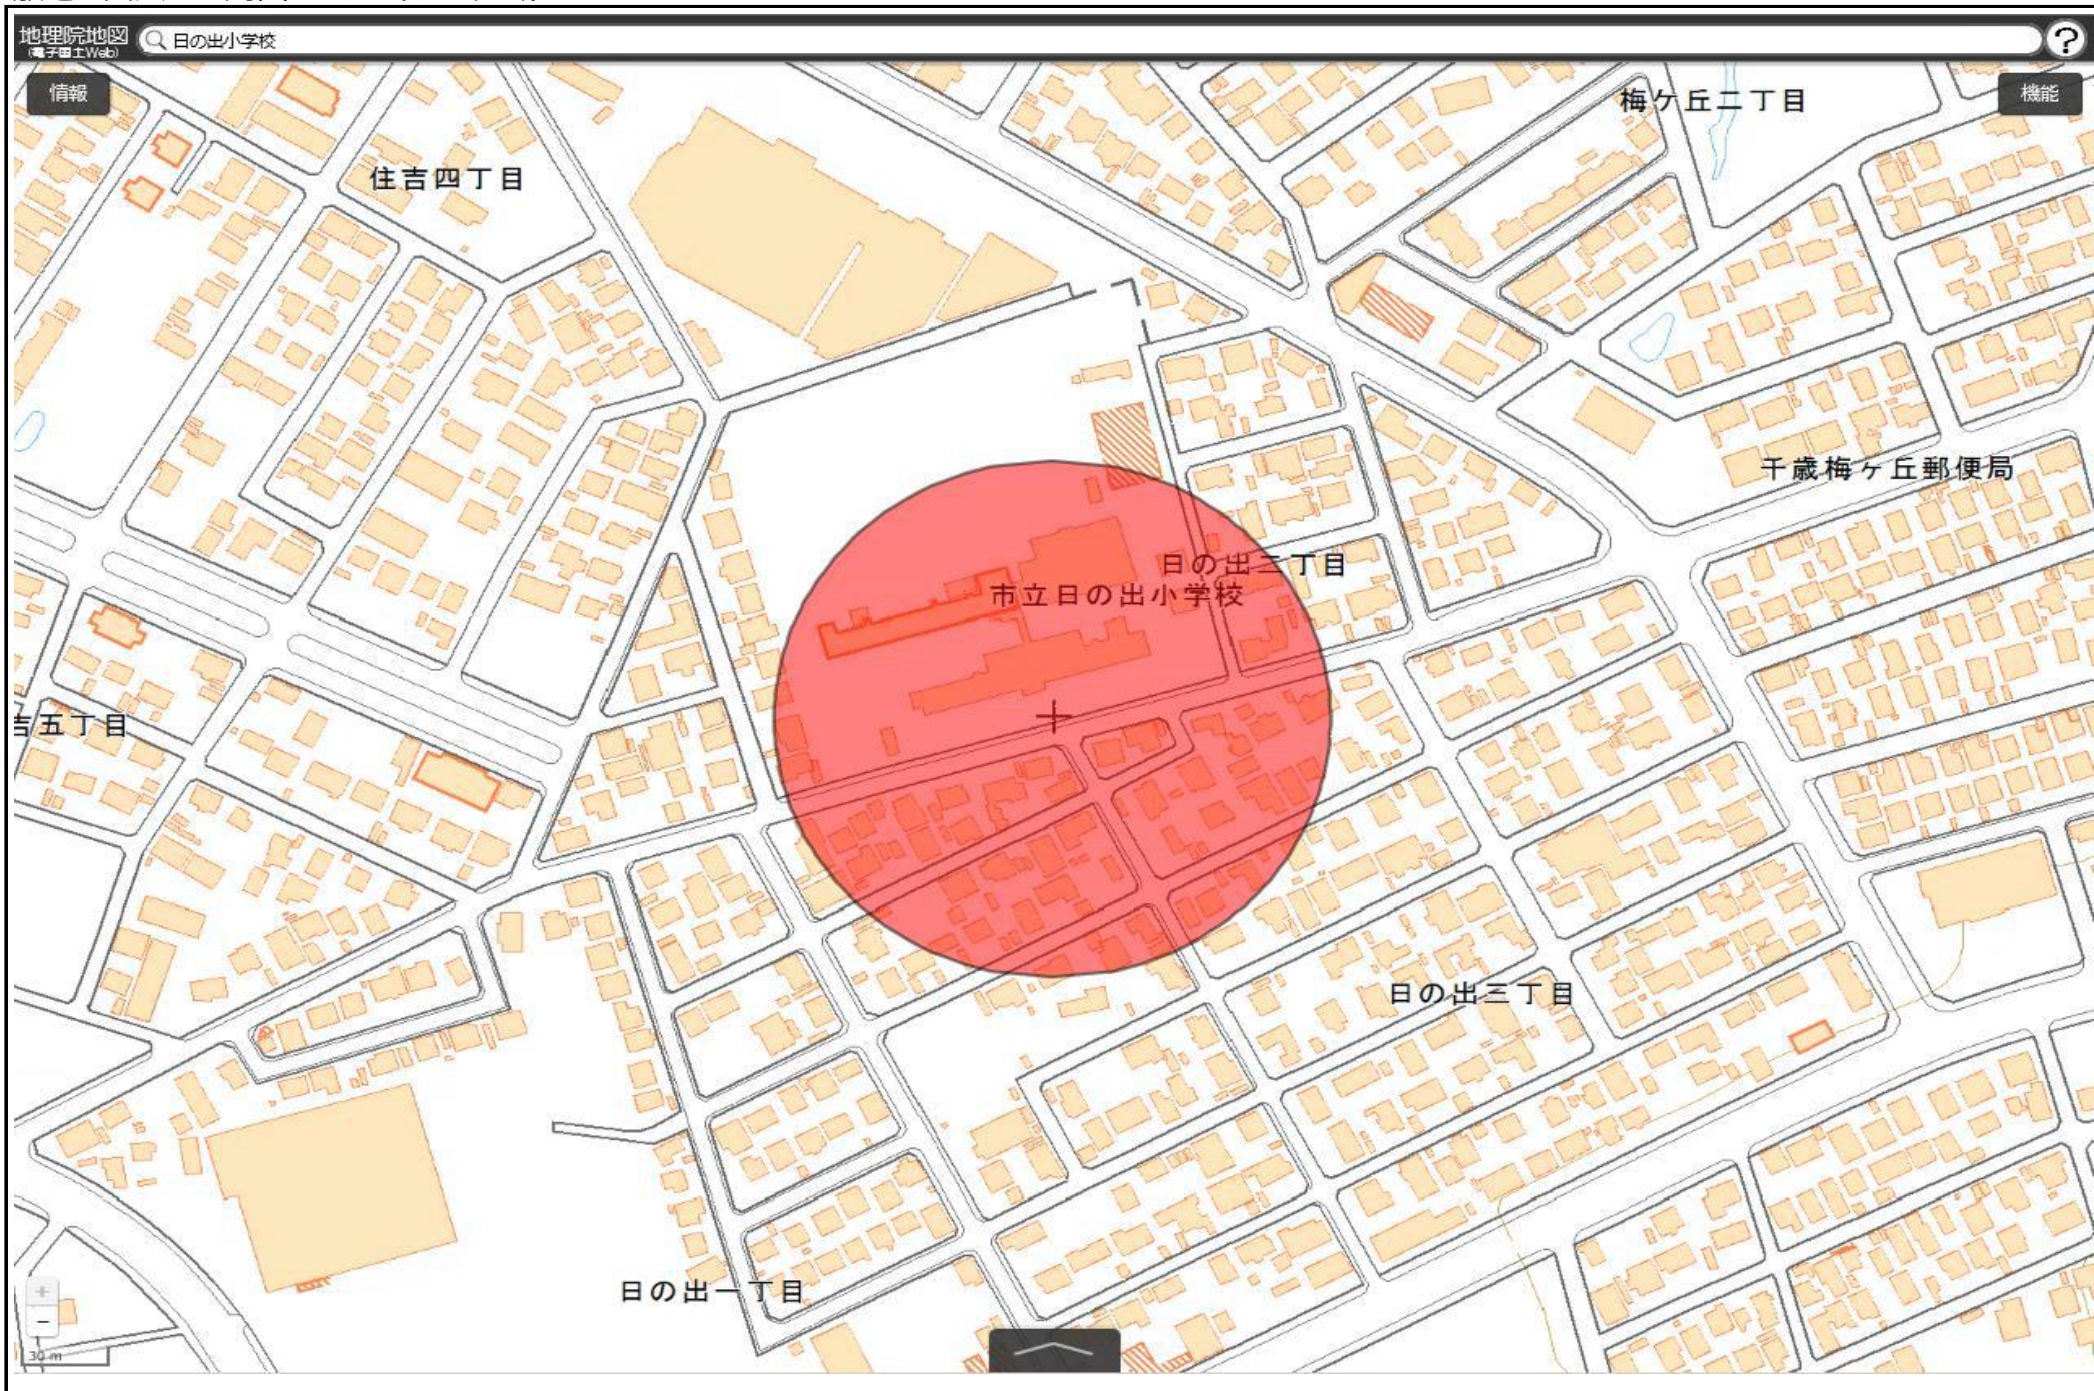

千歳市立千歳小学校
敷地の出入口の周囲100メートルの区域

国土地理院の電子地形図（タイル）に半径100メートルの円を追記

この地図は、国土地理院長の承認を得て、同院発行の電子地形図(タイル)を複製したものである。(承認番号 平29情複、第1225号)

千歳市立北進小学校
敷地の出入口の周囲100メートルの区域

国土地理院の電子地形図（タイル）に半径100メートルの円を追記

この地図は、国土地理院長の承認を得て、同院発行の電子地形図(タイル)を複製したものである。(承認番号 平29情複、第1225号)

千歳市立駒里小学校
敷地の出入口の周囲100メートルの区域

国土地理院の電子地形図（タイル）に半径100メートルの円を追記

この地図は、国土地理院長の承認を得て、同院発行の電子地形図(タイル)を複製したものである。(承認番号 平29情複、第1225号)

千歳市立支笏湖小学校
敷地の出入口の周囲100メートルの区域

国土地理院の電子地形図（タイル）に半径100メートルの円を追記

この地図は、国土地理院長の承認を得て、同院発行の電子地形図(タイル)を複製したものである。(承認番号 平29情複、第1225号)

千歳市立日の出小学校
敷地の出入口の周囲100メートルの区域

国土地理院の電子地形図（タイル）に半径100メートルの円を追記

この地図は、国土地理院長の承認を得て、同院発行の電子地形図(タイル)を複製したものである。(承認番号 平29情複、第1225号)