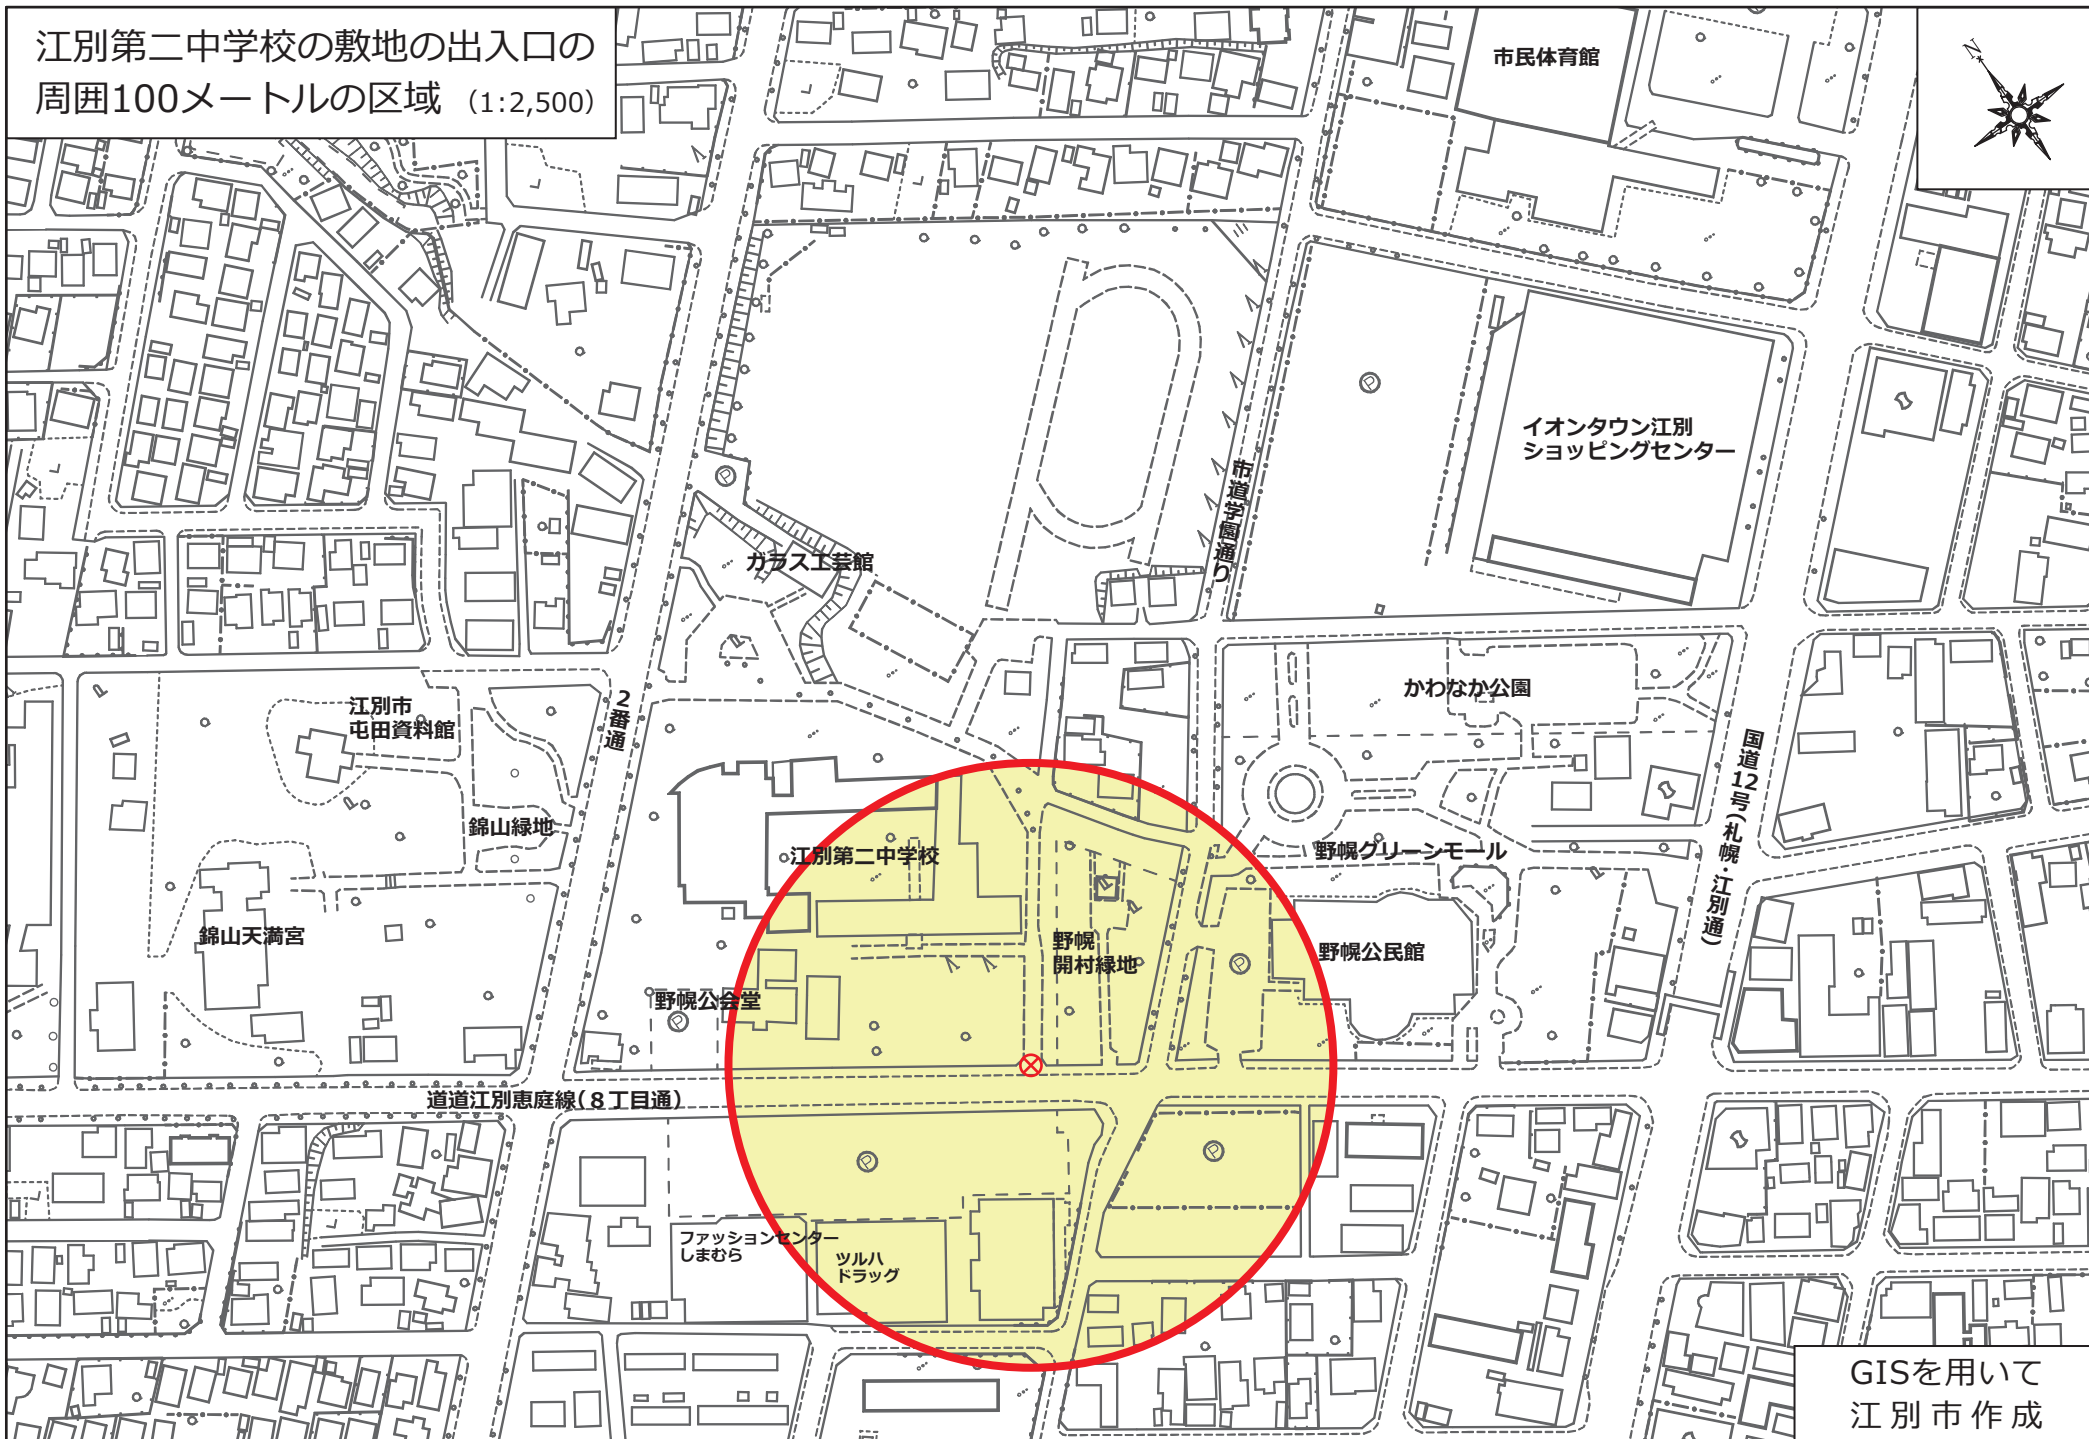

江別第一中学校の敷地の出入口の
周囲100メートルの区域 (1:2,500)

GISを用いて
江別市作成

江別第二中学校の敷地の出入口の
周囲100メートルの区域 (1:2,500)

GISを用いて
江別市作成

江別第三中学校の敷地の出入口の
周囲100メートルの区域 (1:2,500)

GISを用いて
江別市作成

野幌中学校の敷地の出入口の
周囲100メートルの区域 (1:2,500)

0 100m 200m

GISを用いて
江別市作成

大麻中学校の敷地の出入口の
周囲100メートルの区域 (1:2,500)

0 100m 200m

大麻東中学校の敷地の出入口の
周囲100メートルの区域 (1:2,500)

大麻東中学校

市道兵村4番通り

市道兵村12丁目通り

大麻ドライビング
スクール

特別養護老人ホーム
ひだまり大麻

介護老人保健施設
はるにれ

市道兵村11丁目通り

GISを用いて
江別市作成

0 100m 200m

江陽中学校の敷地の出入口の
周囲100メートルの区域 (1:2,500)

GISを用いて
江別市作成

0 100m 200m

中央中学校の敷地の出入口の
周囲100メートルの区域 (1:2,500)

GISを用いて
江別市作成