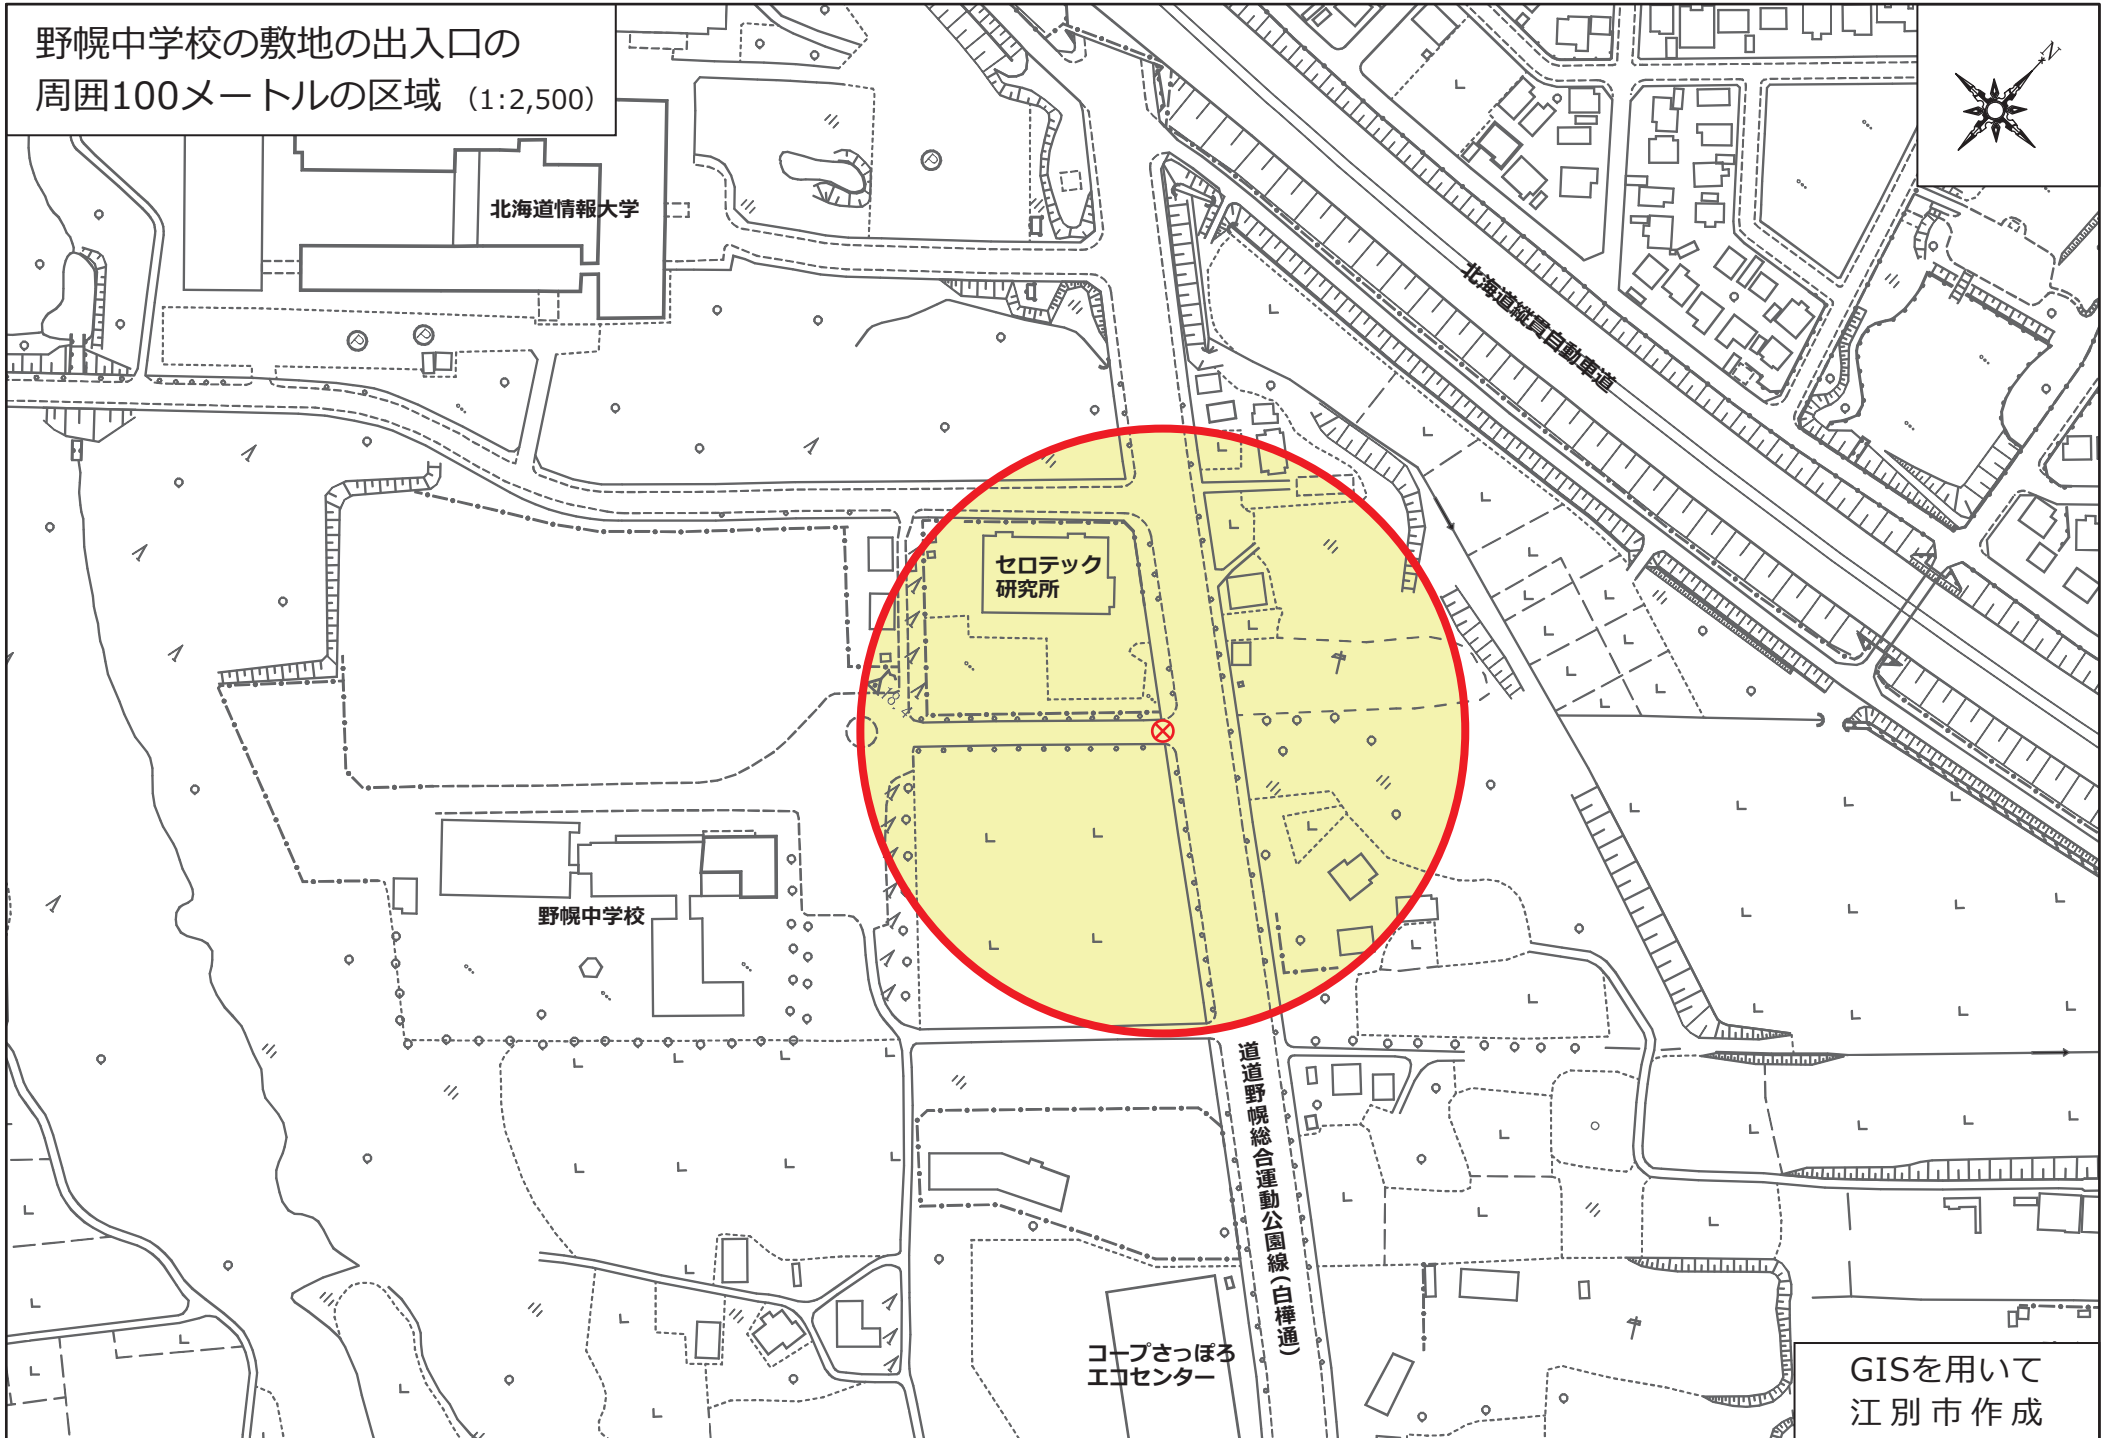

江別第一中学校の敷地の出入口の
周囲100メートルの区域 (1:2,500)

GISを用いて
江別市作成

江別第二中学校の敷地の出入口の
周囲100メートルの区域 (1:2,500)

GISを用いて
江別市作成

江別第三中学校の敷地の出入口の
周囲100メートルの区域 (1:2,500)

GISを用いて
江別市作成

野幌中学校の敷地の出入口の
周囲100メートルの区域 (1:2,500)

0 100m 200m

GISを用いて
江別市作成

大麻中学校の敷地の出入口の
周囲100メートルの区域 (1:2,500)

0 100m 200m

大麻東中学校の敷地の出入口の
周囲100メートルの区域 (1:2,500)

大麻東中学校

市道兵村4番通り

市道兵村12丁目通り

大麻ドライビング
スクール

特別養護老人ホーム
ひだまり大麻

介護老人保健施設
はるにれ

市道兵村11丁目通り

GISを用いて
江別市作成

0 100m 200m

江陽中学校の敷地の出入口の
周囲100メートルの区域 (1:2,500)

GISを用いて
江別市作成

0 100m 200m

中央中学校の敷地の出入口の
周囲100メートルの区域 (1:2,500)

GISを用いて
江別市作成