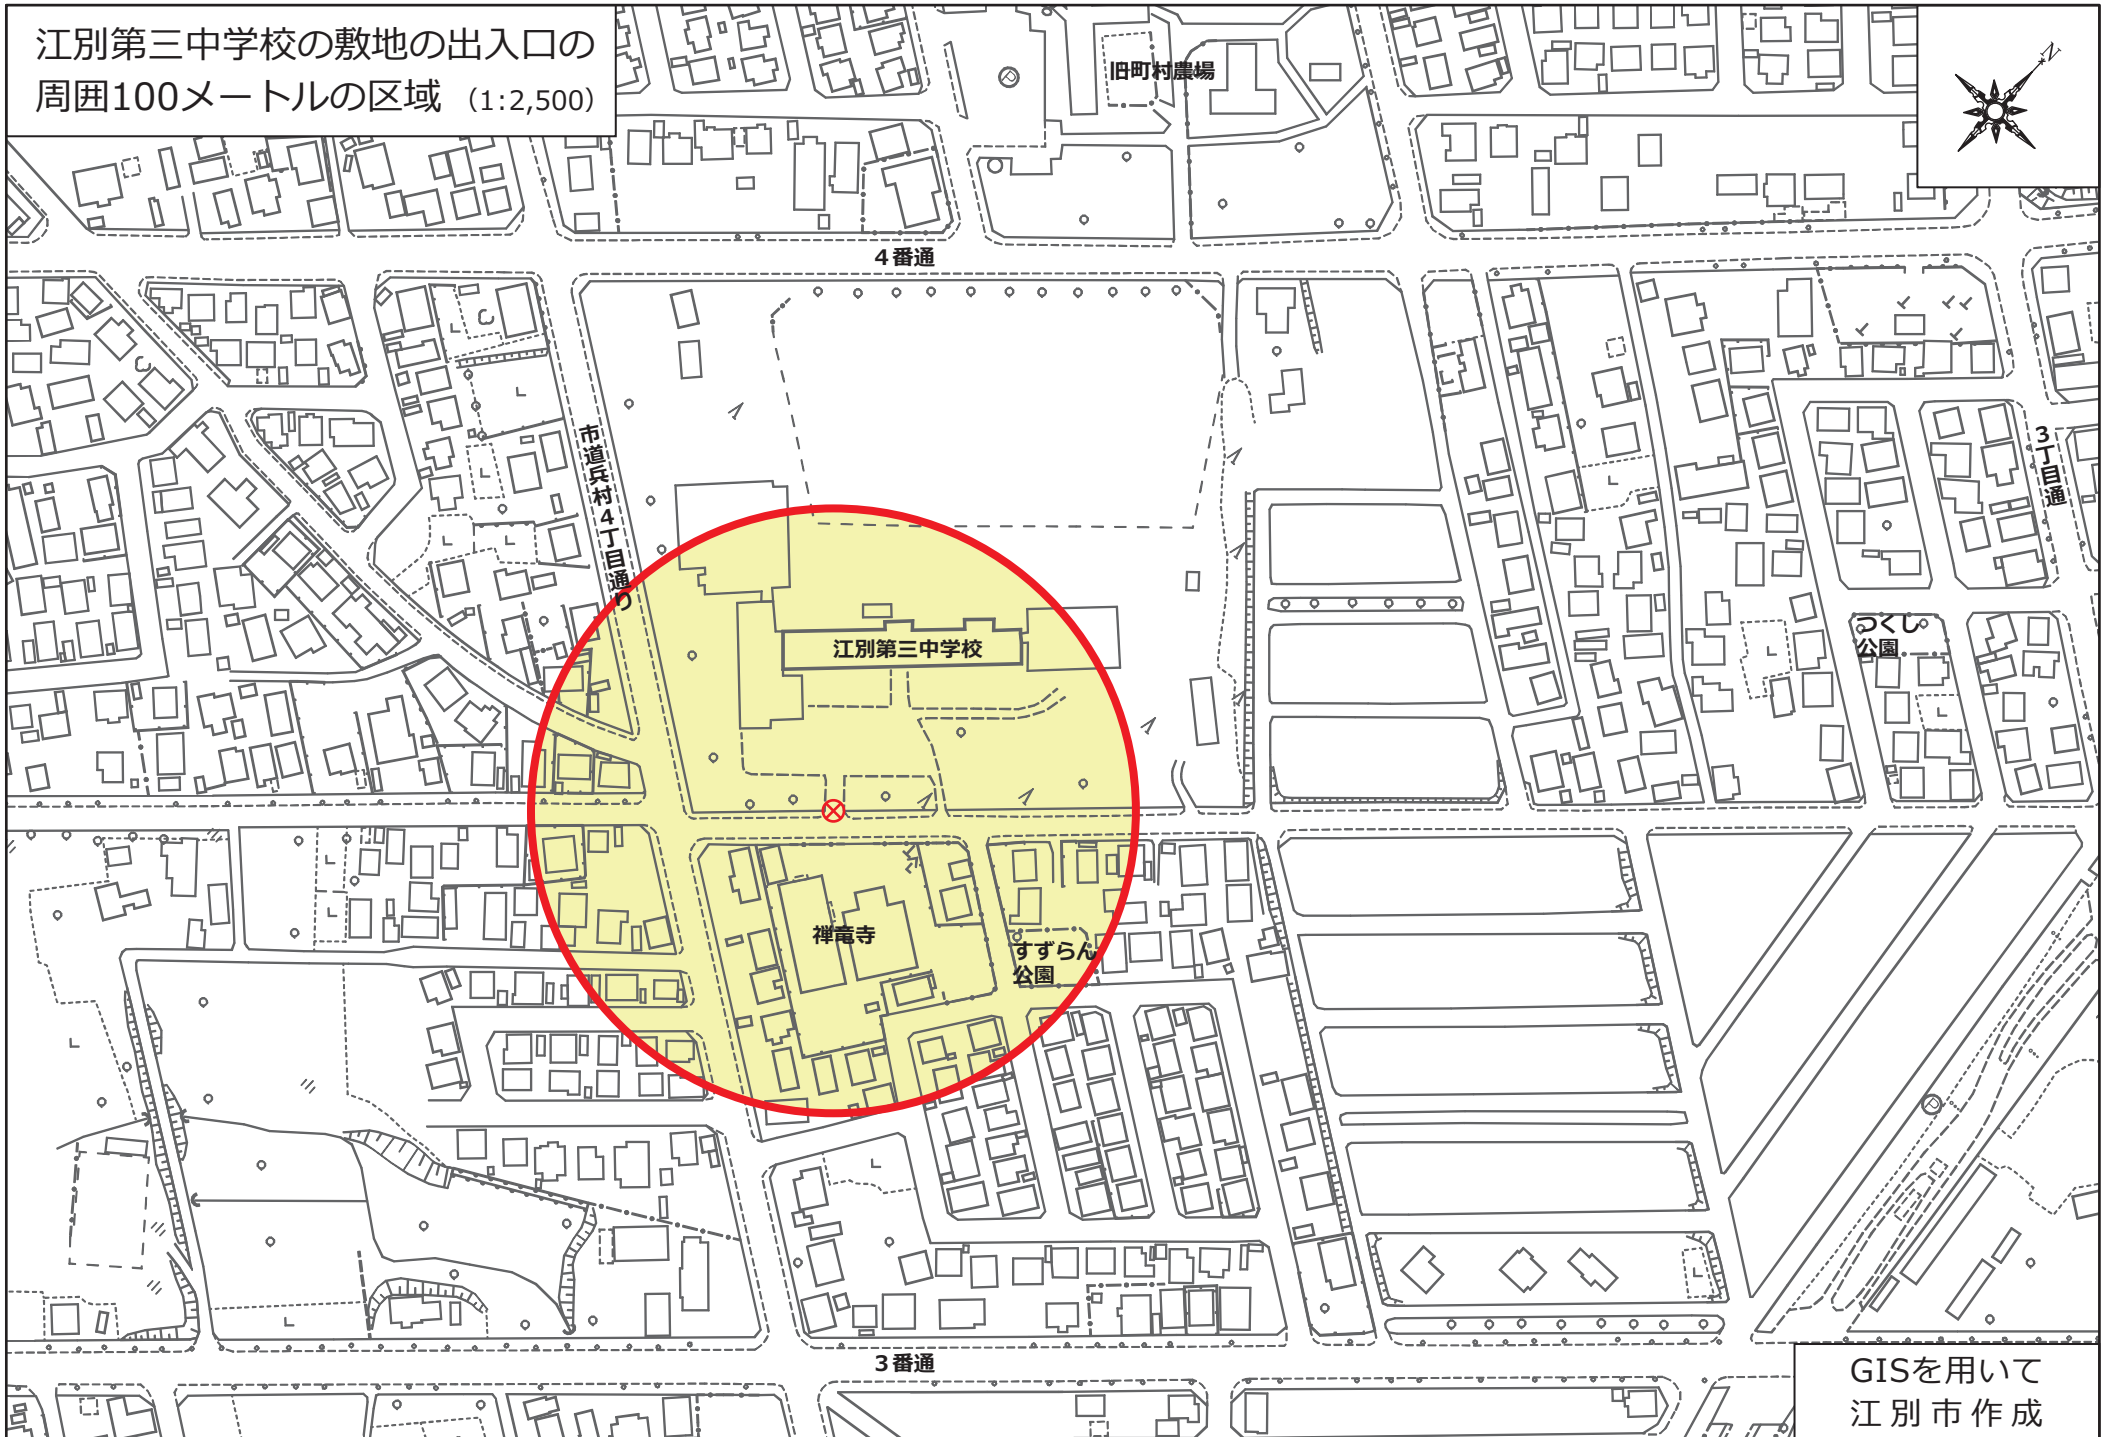

江別第一中学校の敷地の出入口の
周囲100メートルの区域 (1:2,500)

GISを用いて
江別市作成

江別第二中学校の敷地の出入口の
周囲100メートルの区域 (1:2,500)

GISを用いて
江別市作成

江別第三中学校の敷地の出入口の
周囲100メートルの区域 (1:2,500)

GISを用いて
江別市作成

野幌中学校の敷地の出入口の
周囲100メートルの区域 (1:2,500)

0 100m 200m

GISを用いて
江別市作成

大麻中学校の敷地の出入口の
周囲100メートルの区域 (1:2,500)

0 100m 200m

大麻東中学校の敷地の出入口の
周囲100メートルの区域 (1:2,500)

大麻東中学校

市道兵村4番通り

市道兵村12丁目通り

大麻ドライビング
スクール

特別養護老人ホーム
ひだまり大麻

介護老人保健施設
はるにれ

市道兵村11丁目通り

GISを用いて
江別市作成

0 100m 200m

江陽中学校の敷地の出入口の
周囲100メートルの区域 (1:2,500)

GISを用いて
江別市作成

0 100m 200m

中央中学校の敷地の出入口の
周囲100メートルの区域 (1:2,500)

GISを用いて
江別市作成