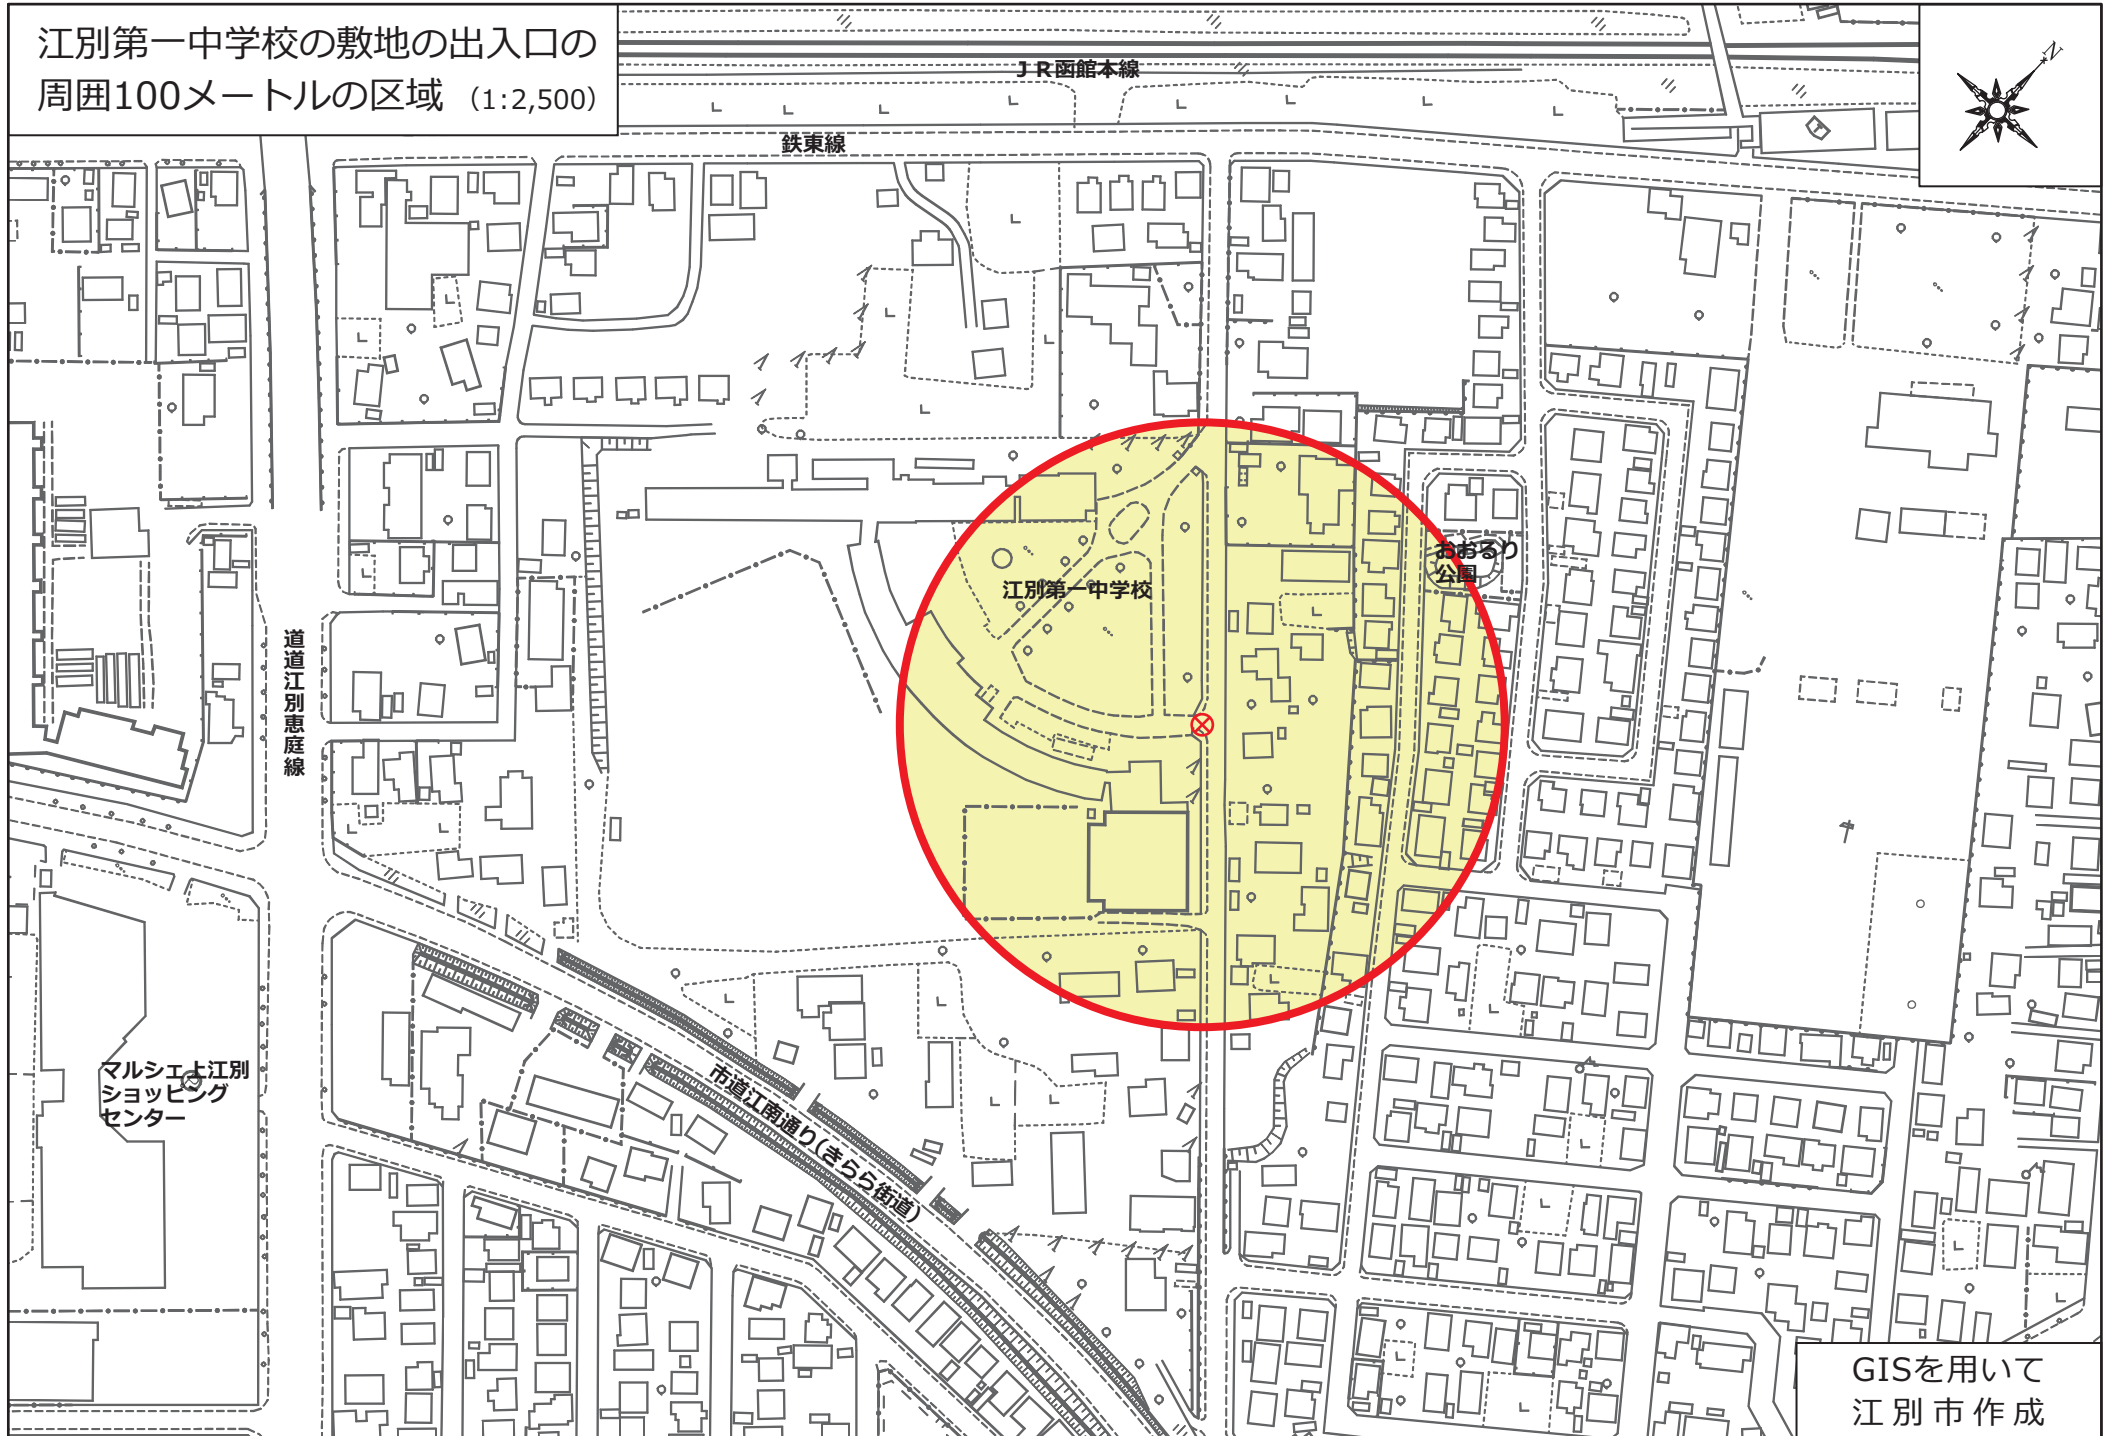

江別第一中学校の敷地の出入口の
周囲100メートルの区域 (1:2,500)

GISを用いて
江別市作成

江別第二中学校の敷地の出入口の
周囲100メートルの区域 (1:2,500)

GISを用いて
江別市作成

江別第三中学校の敷地の出入口の
周囲100メートルの区域 (1:2,500)

GISを用いて
江別市作成

野幌中学校の敷地の出入口の
周囲100メートルの区域 (1:2,500)

0 100m 200m

GISを用いて
江別市作成

大麻中学校の敷地の出入口の
周囲100メートルの区域 (1:2,500)

0 100m 200m

大麻東中学校の敷地の出入口の
周囲100メートルの区域 (1:2,500)

大麻東中学校

市道兵村4番通り

市道兵村12丁目通り

大麻ドライビング
スクール

特別養護老人ホーム
ひだまり大麻

介護老人保健施設
はるにれ

市道兵村11丁目通り

GISを用いて
江別市作成

0 100m 200m

江陽中学校の敷地の出入口の
周囲100メートルの区域 (1:2,500)

GISを用いて
江別市作成

0 100m 200m

中央中学校の敷地の出入口の
周囲100メートルの区域 (1:2,500)

GISを用いて
江別市作成