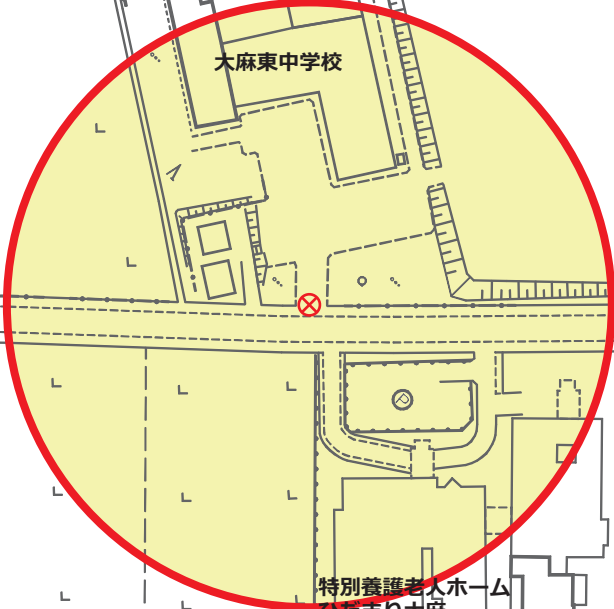

江別第一中学校の敷地の出入口の
周囲100メートルの区域 (1:2,500)

GISを用いて
江別市作成

江別第二中学校の敷地の出入口の
周囲100メートルの区域 (1:2,500)

GISを用いて
江別市作成

江別第三中学校の敷地の出入口の
周囲100メートルの区域 (1:2,500)

GISを用いて
江別市作成

野幌中学校の敷地の出入口の
周囲100メートルの区域 (1:2,500)

0 100m 200m

GISを用いて
江別市作成

大麻中学校の敷地の出入口の
周囲100メートルの区域 (1:2,500)

0 100m 200m

大麻東中学校の敷地の出入口の
周囲100メートルの区域 (1:2,500)

大麻東中学校

市道兵村4番通り

市道兵村12丁目通り

大麻ドライビング
スクール

特別養護老人ホーム
ひだまり大麻

介護老人保健施設
はるにれ

市道兵村11丁目通り

GISを用いて
江別市作成

0 100m 200m

江陽中学校の敷地の出入口の
周囲100メートルの区域 (1:2,500)

GISを用いて
江別市作成

0 100m 200m

中央中学校の敷地の出入口の
周囲100メートルの区域 (1:2,500)

GISを用いて
江別市作成