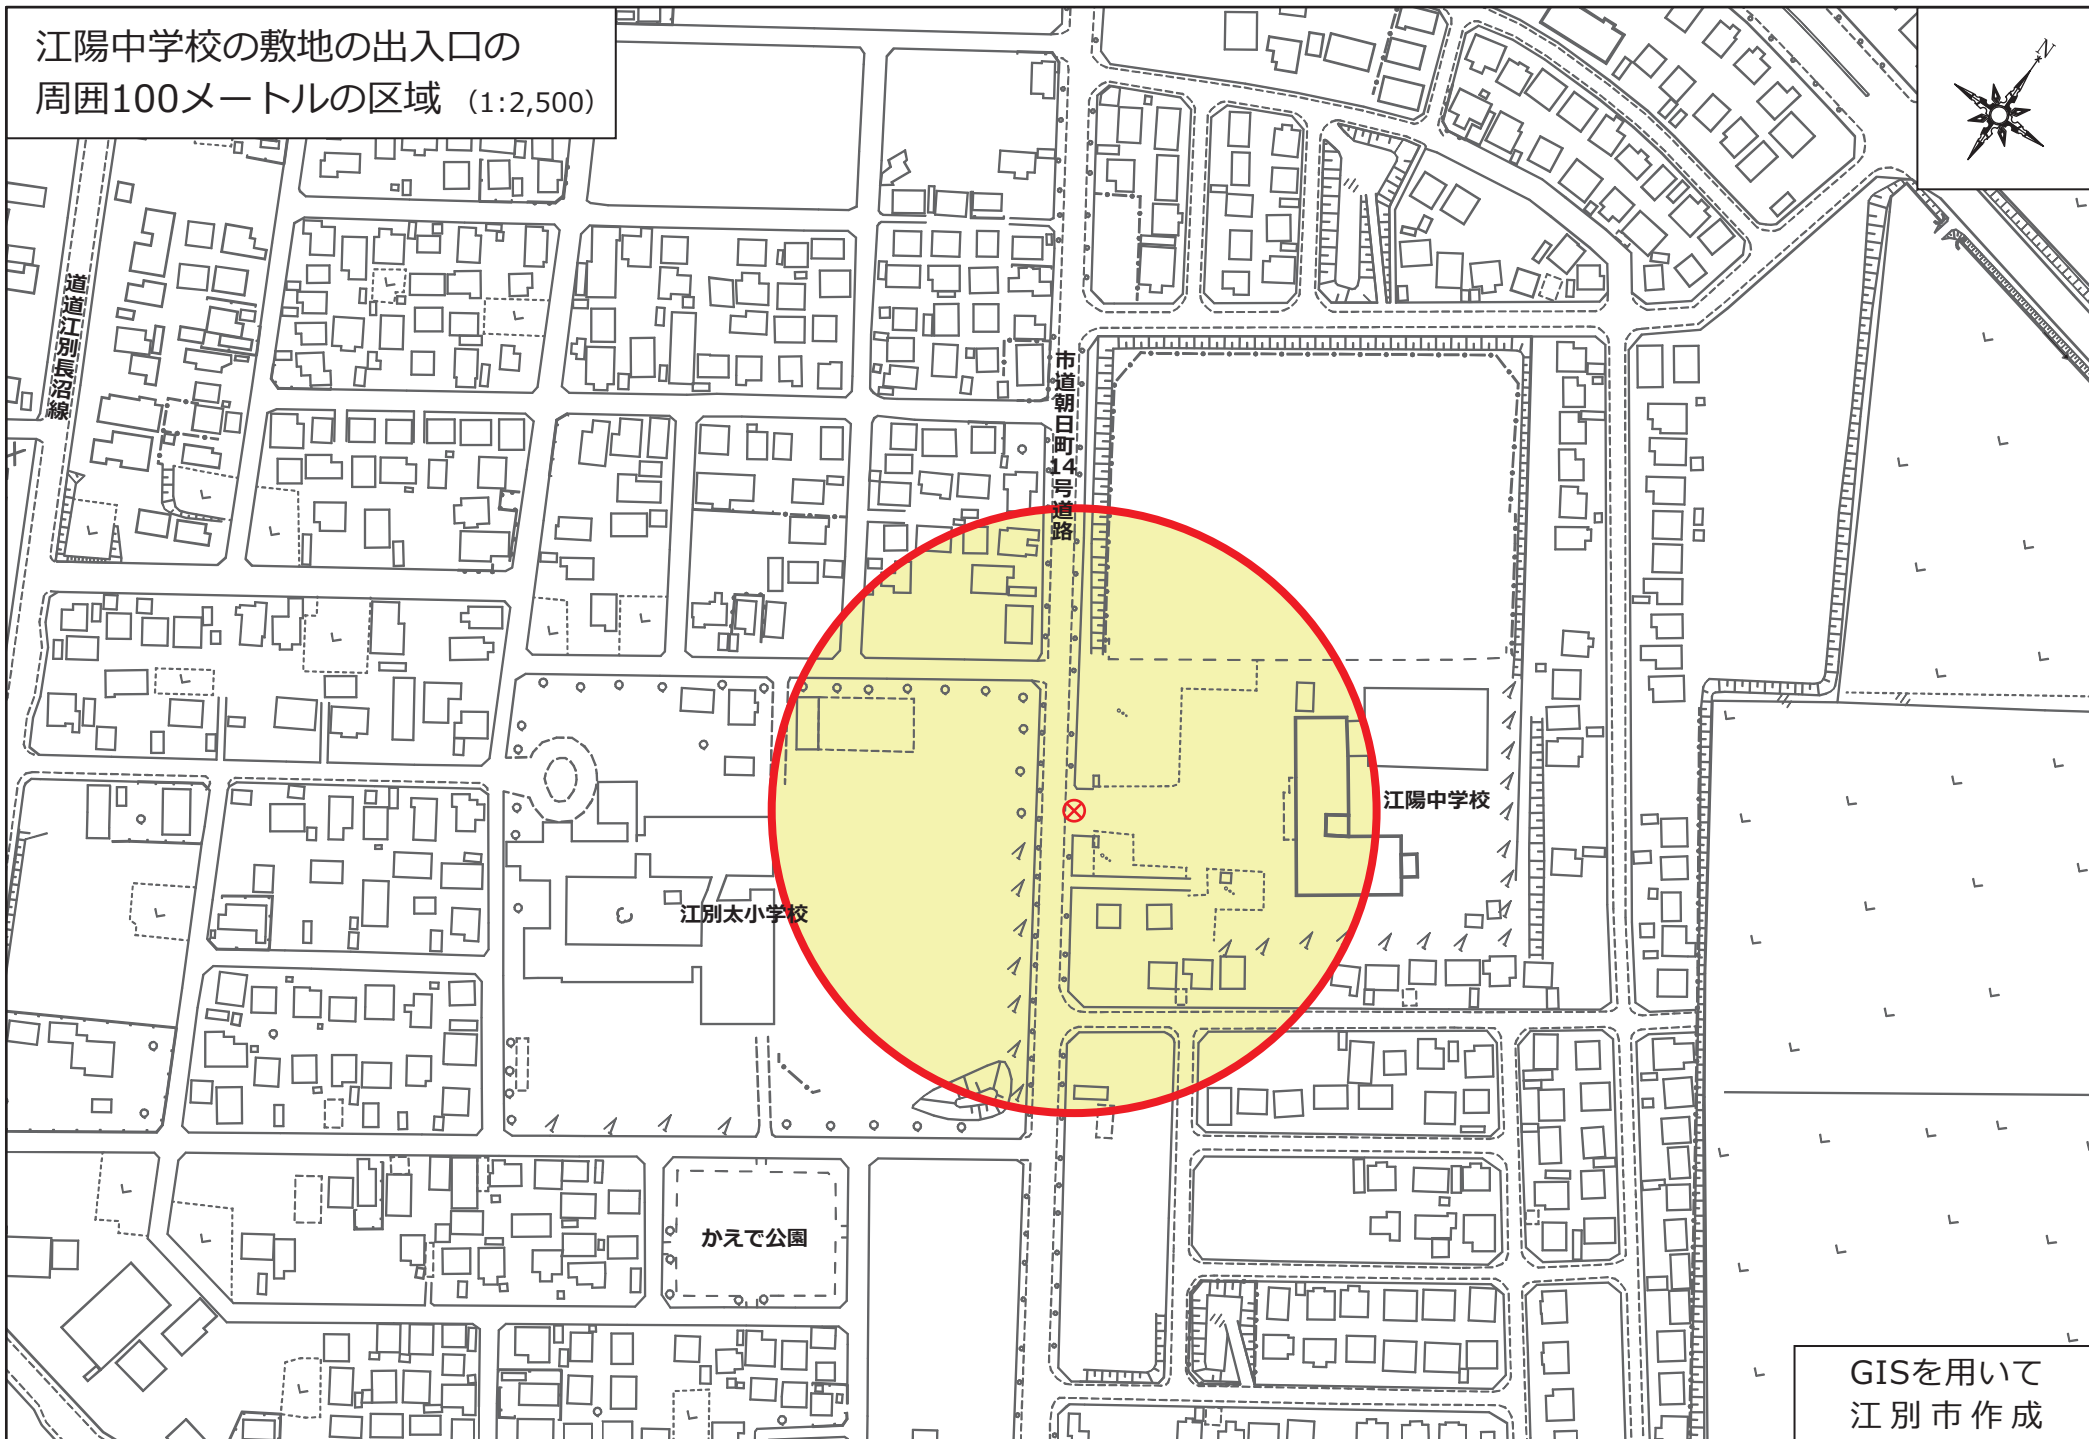

江別第一中学校の敷地の出入口の
周囲100メートルの区域 (1:2,500)

GISを用いて
江別市作成

江別第二中学校の敷地の出入口の
周囲100メートルの区域 (1:2,500)

GISを用いて
江別市作成

江別第三中学校の敷地の出入口の
周囲100メートルの区域 (1:2,500)

GISを用いて
江別市作成

野幌中学校の敷地の出入口の
周囲100メートルの区域 (1:2,500)

0 100m 200m

GISを用いて
江別市作成

大麻中学校の敷地の出入口の
周囲100メートルの区域 (1:2,500)

0 100m 200m

大麻東中学校の敷地の出入口の
周囲100メートルの区域 (1:2,500)

大麻東中学校

市道兵村4番通り

市道兵村12丁目通り

大麻ドライビング
スクール

特別養護老人ホーム
ひだまり大麻

介護老人保健施設
はるにれ

市道兵村11丁目通り

GISを用いて
江別市作成

0 100m 200m

江陽中学校の敷地の出入口の
周囲100メートルの区域 (1:2,500)

GISを用いて
江別市作成

0 100m 200m

中央中学校の敷地の出入口の
周囲100メートルの区域 (1:2,500)

GISを用いて
江別市作成