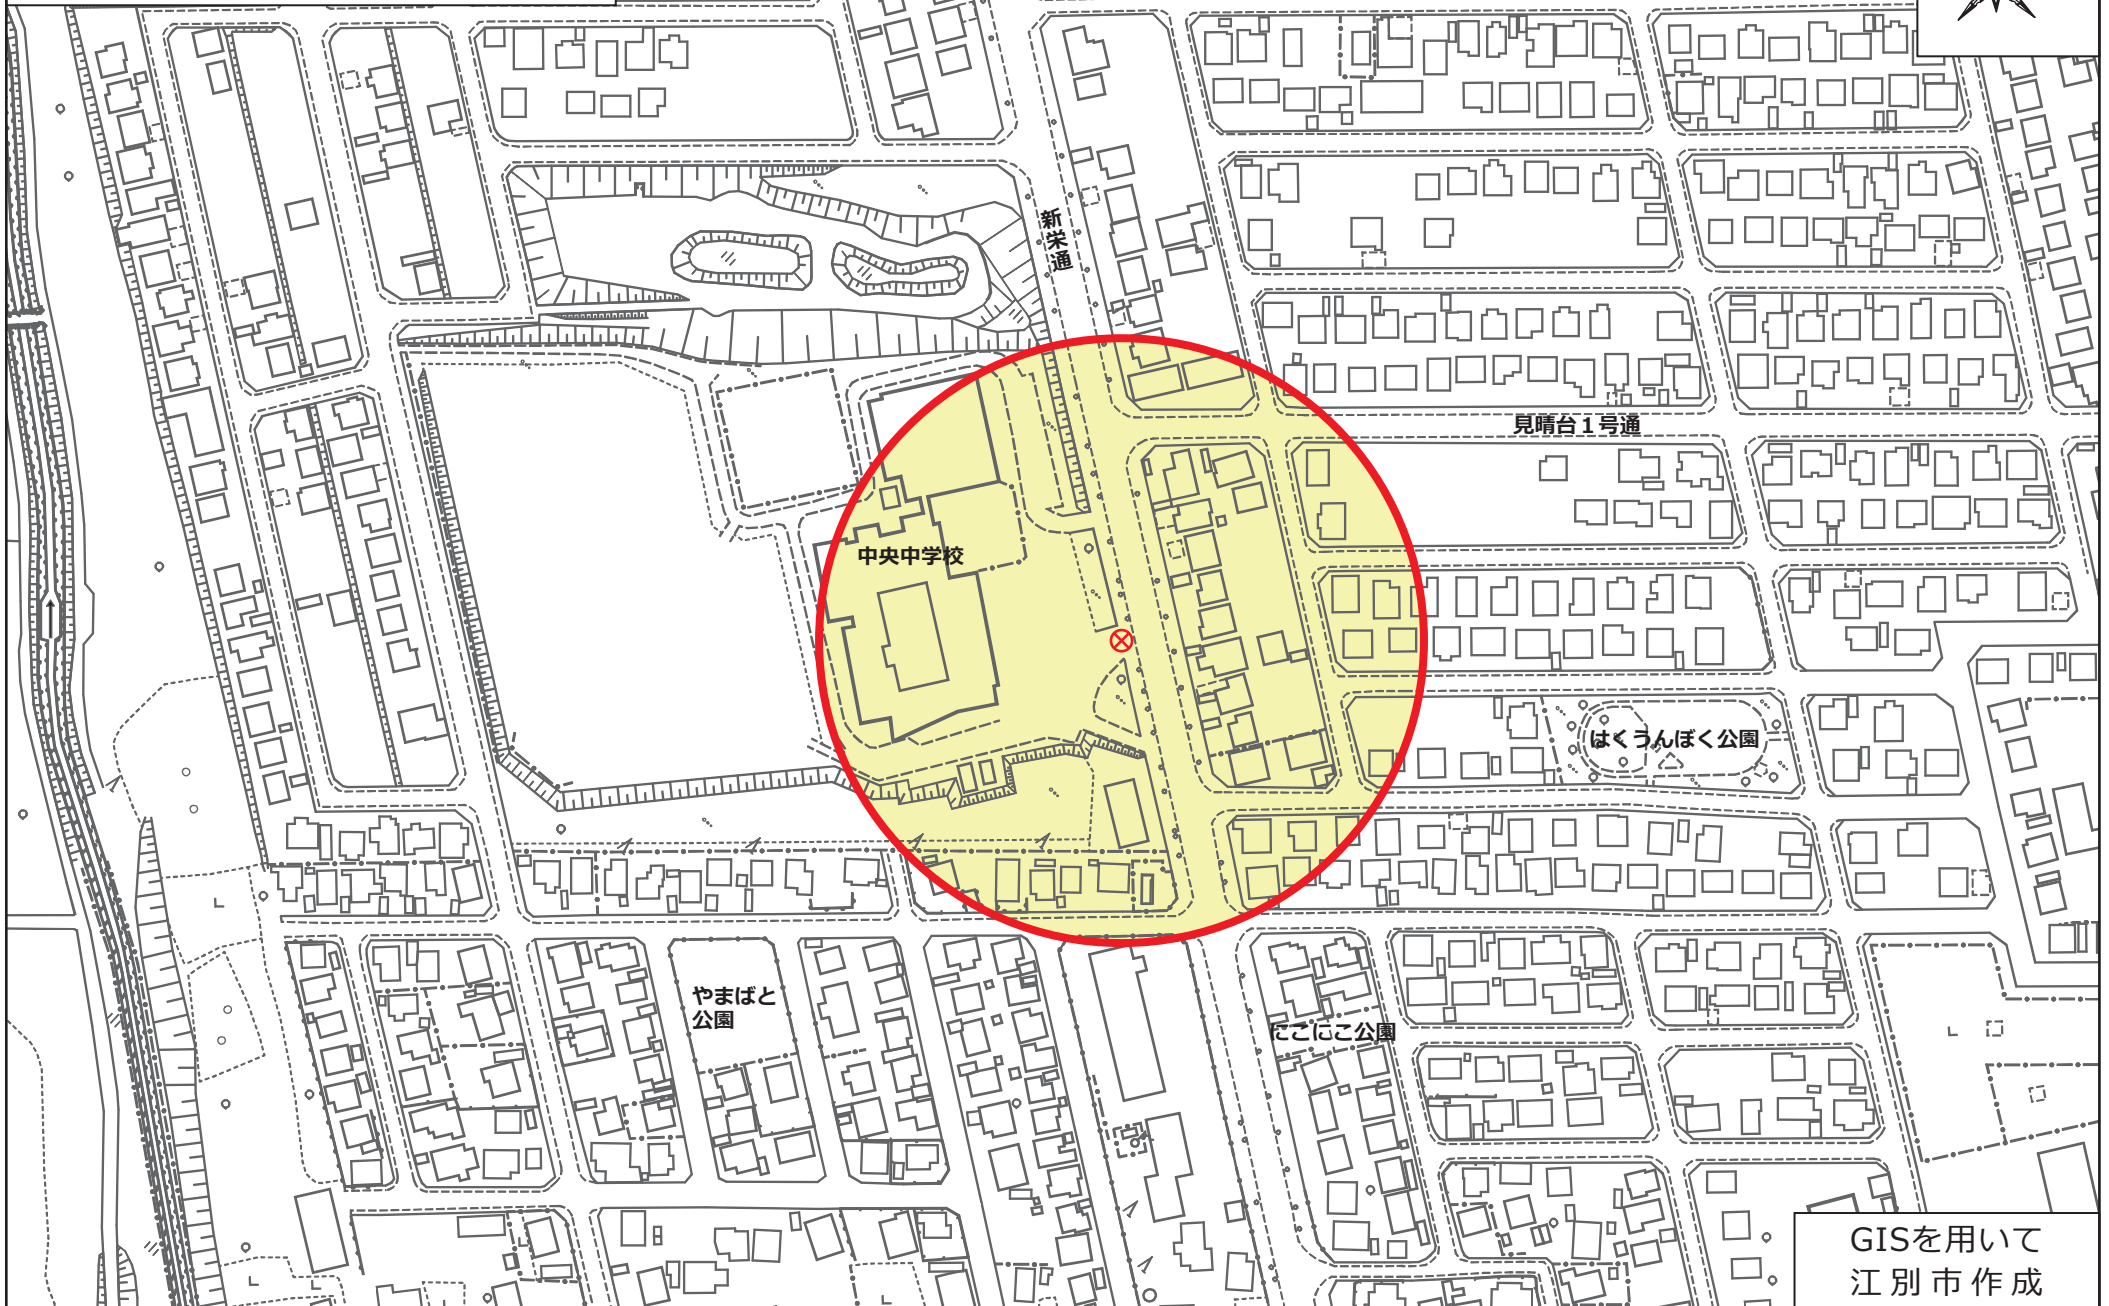

江別第一中学校の敷地の出入口の
周囲100メートルの区域 (1:2,500)

GISを用いて
江別市作成

江別第二中学校の敷地の出入口の
周囲100メートルの区域 (1:2,500)

GISを用いて
江別市作成

江別第三中学校の敷地の出入口の
周囲100メートルの区域 (1:2,500)

GISを用いて
江別市作成

野幌中学校の敷地の出入口の
周囲100メートルの区域 (1:2,500)

0 100m 200m

GISを用いて
江別市作成

大麻中学校の敷地の出入口の
周囲100メートルの区域 (1:2,500)

0 100m 200m

大麻東中学校の敷地の出入口の
周囲100メートルの区域 (1:2,500)

大麻東中学校

市道兵村4番通り

市道兵村12丁目通り

大麻ドライビング
スクール

特別養護老人ホーム
ひだまり大麻

介護老人保健施設
はるにれ

市道兵村11丁目通り

GISを用いて
江別市作成

0 100m 200m

江陽中学校の敷地の出入口の
周囲100メートルの区域 (1:2,500)

GISを用いて
江別市作成

0 100m 200m

中央中学校の敷地の出入口の
周囲100メートルの区域 (1:2,500)

GISを用いて
江別市作成