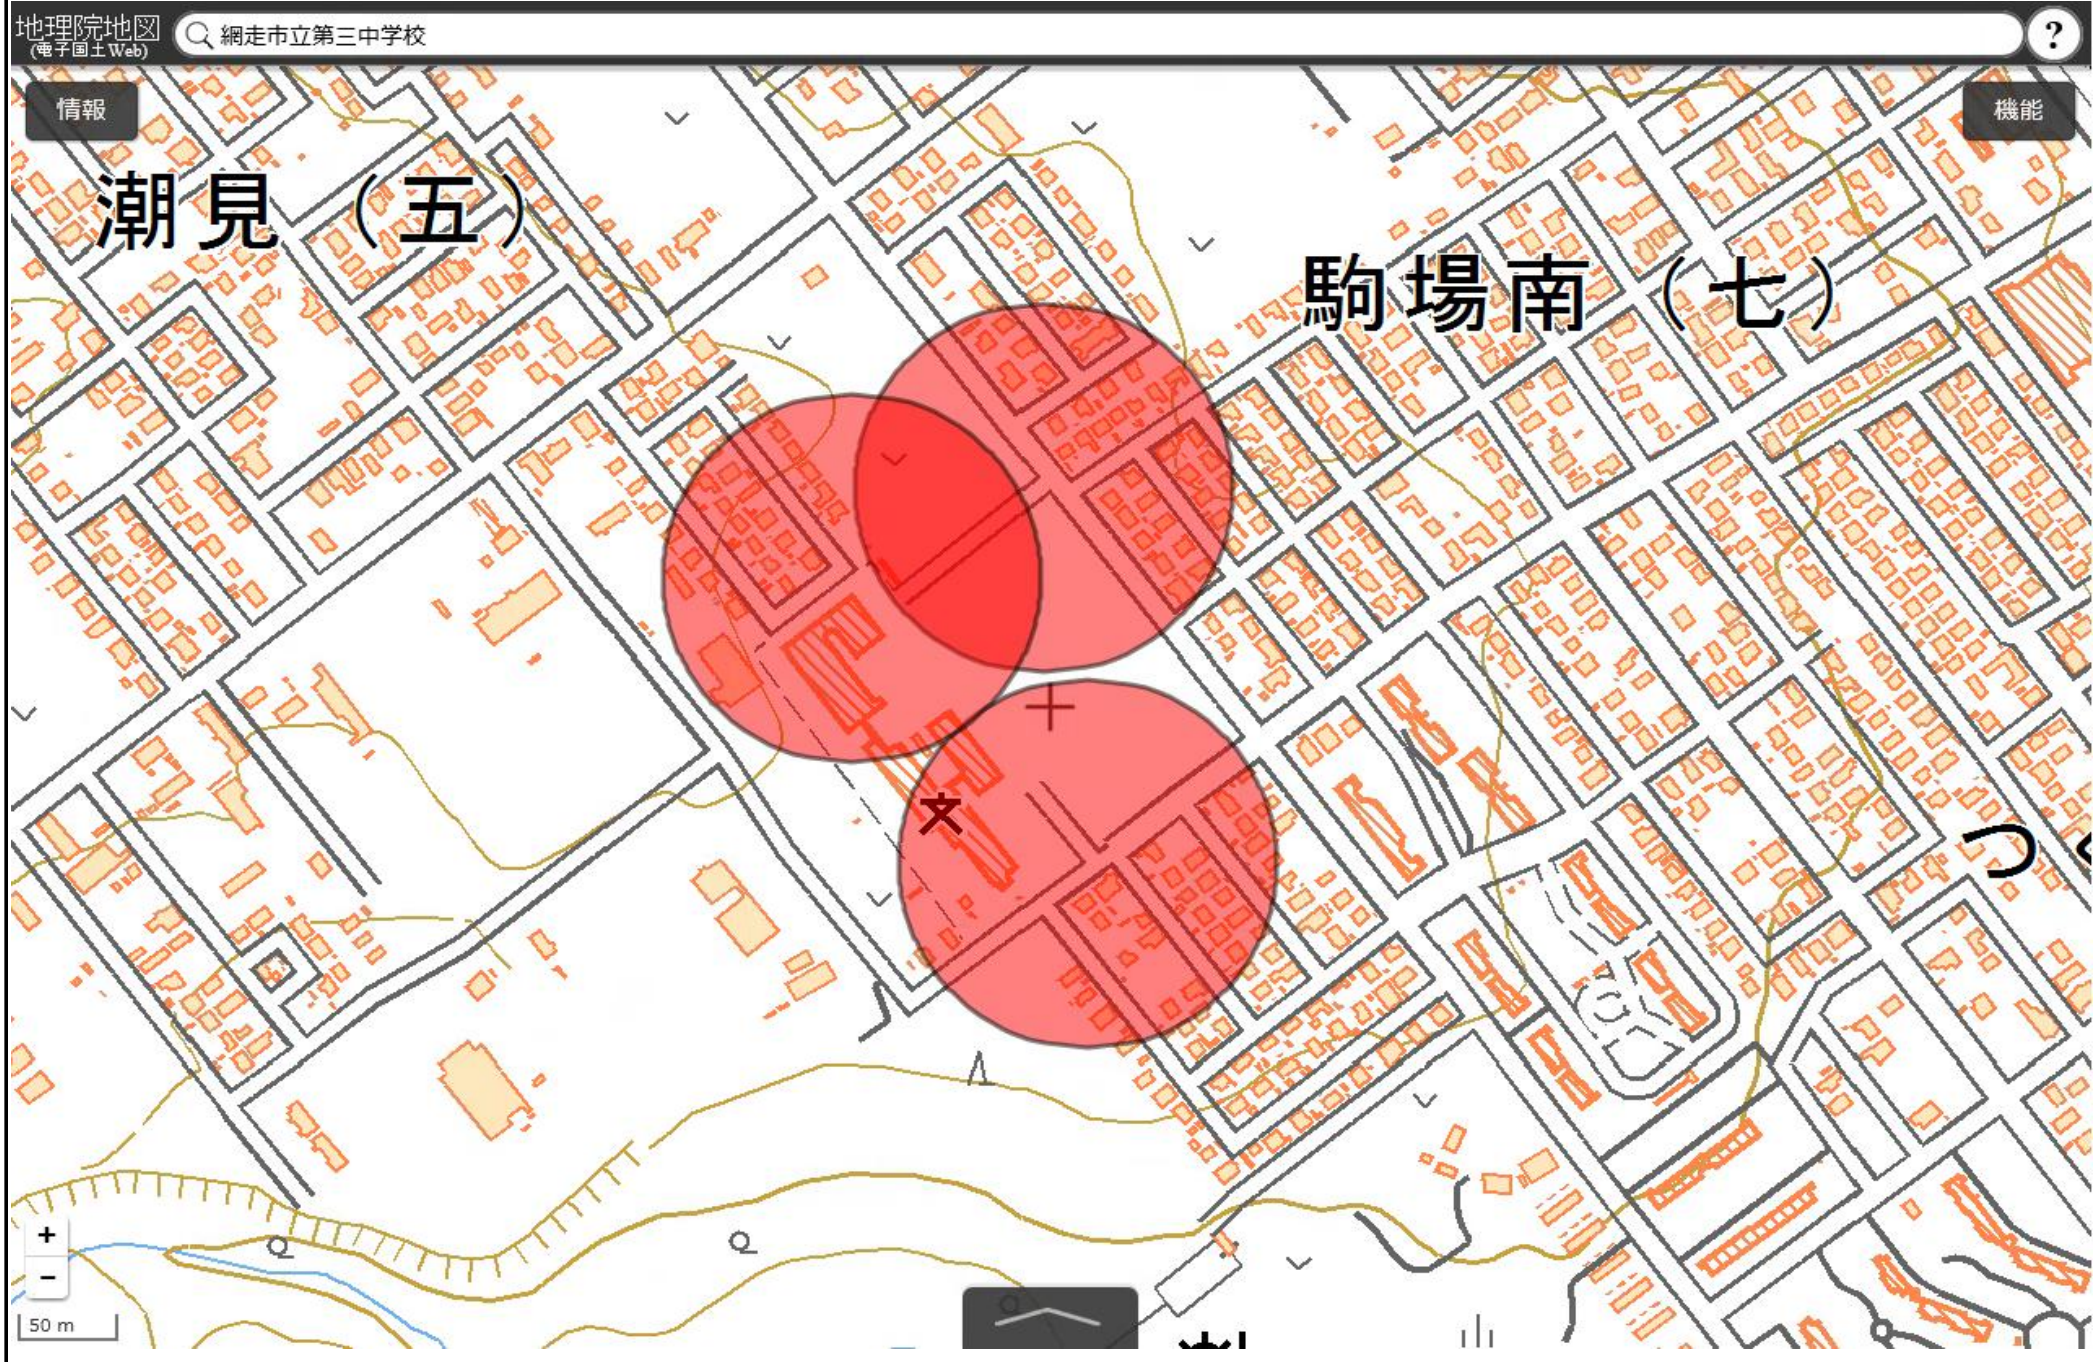

網走市立潮見小学校  
敷地の出入口の周囲100メートルの区域

国土地理院の電子地形図（タイル）に半径100メートルの円を追記

この地図は、国土地理院長の承認を得て、同院発行の電子地形図(タイル)を複製したものである。(承認番号 平29情複、第1225号)

網走市立西が丘小学校  
敷地の出入口の周囲100メートルの区域

国土地理院の電子地形図（タイル）に半径100メートルの円を追記

この地図は、国土地理院長の承認を得て、同院発行の電子地形図(タイル)を複製したものである。(承認番号 平29情複、第1225号)

この地図は、国土地理院長の承認を得て、同院発行の電子地形図(タイル)を複製したものである。(承認番号 平29情複、第1225号)

この地図は、国土地理院長の承認を得て、同院発行の電子地形図(タイル)を複製したものである。(承認番号 平29情複、第1225号)