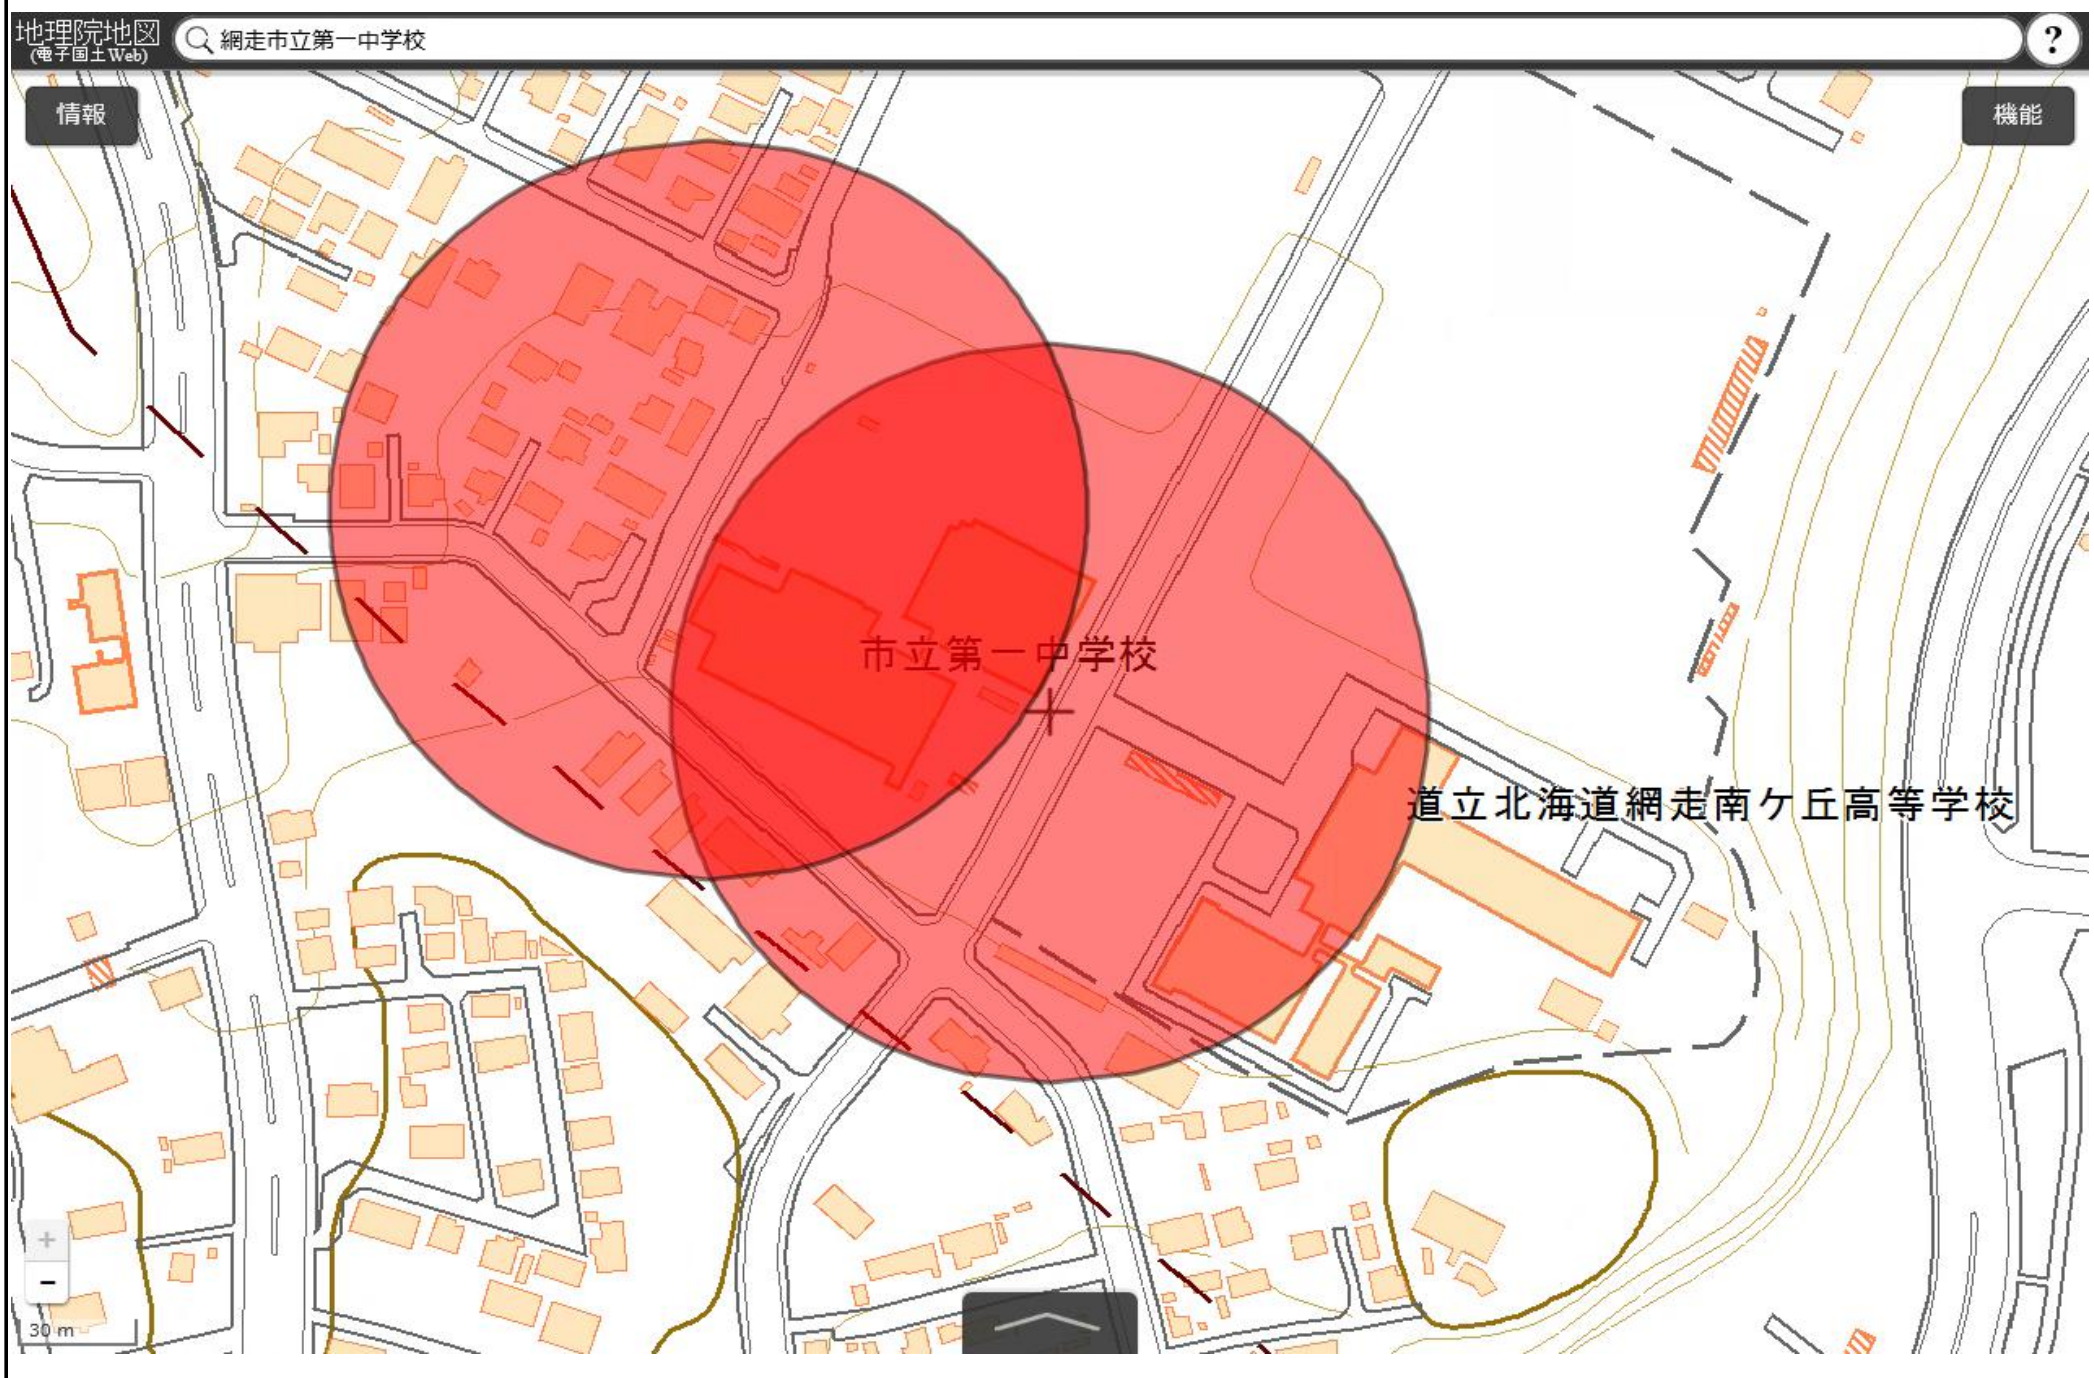

網走市立潮見小学校  
敷地の出入口の周囲100メートルの区域

国土地理院の電子地形図（タイル）に半径100メートルの円を追記

この地図は、国土地理院長の承認を得て、同院発行の電子地形図(タイル)を複製したものである。(承認番号 平29情複、第1225号)

網走市立西が丘小学校  
敷地の出入口の周囲100メートルの区域

国土地理院の電子地形図（タイル）に半径100メートルの円を追記

この地図は、国土地理院長の承認を得て、同院発行の電子地形図(タイル)を複製したものである。(承認番号 平29情複、第1225号)

この地図は、国土地理院長の承認を得て、同院発行の電子地形図(タイル)を複製したものである。(承認番号 平29情複、第1225号)

この地図は、国土地理院長の承認を得て、同院発行の電子地形図(タイル)を複製したものである。(承認番号 平29情複、第1225号)