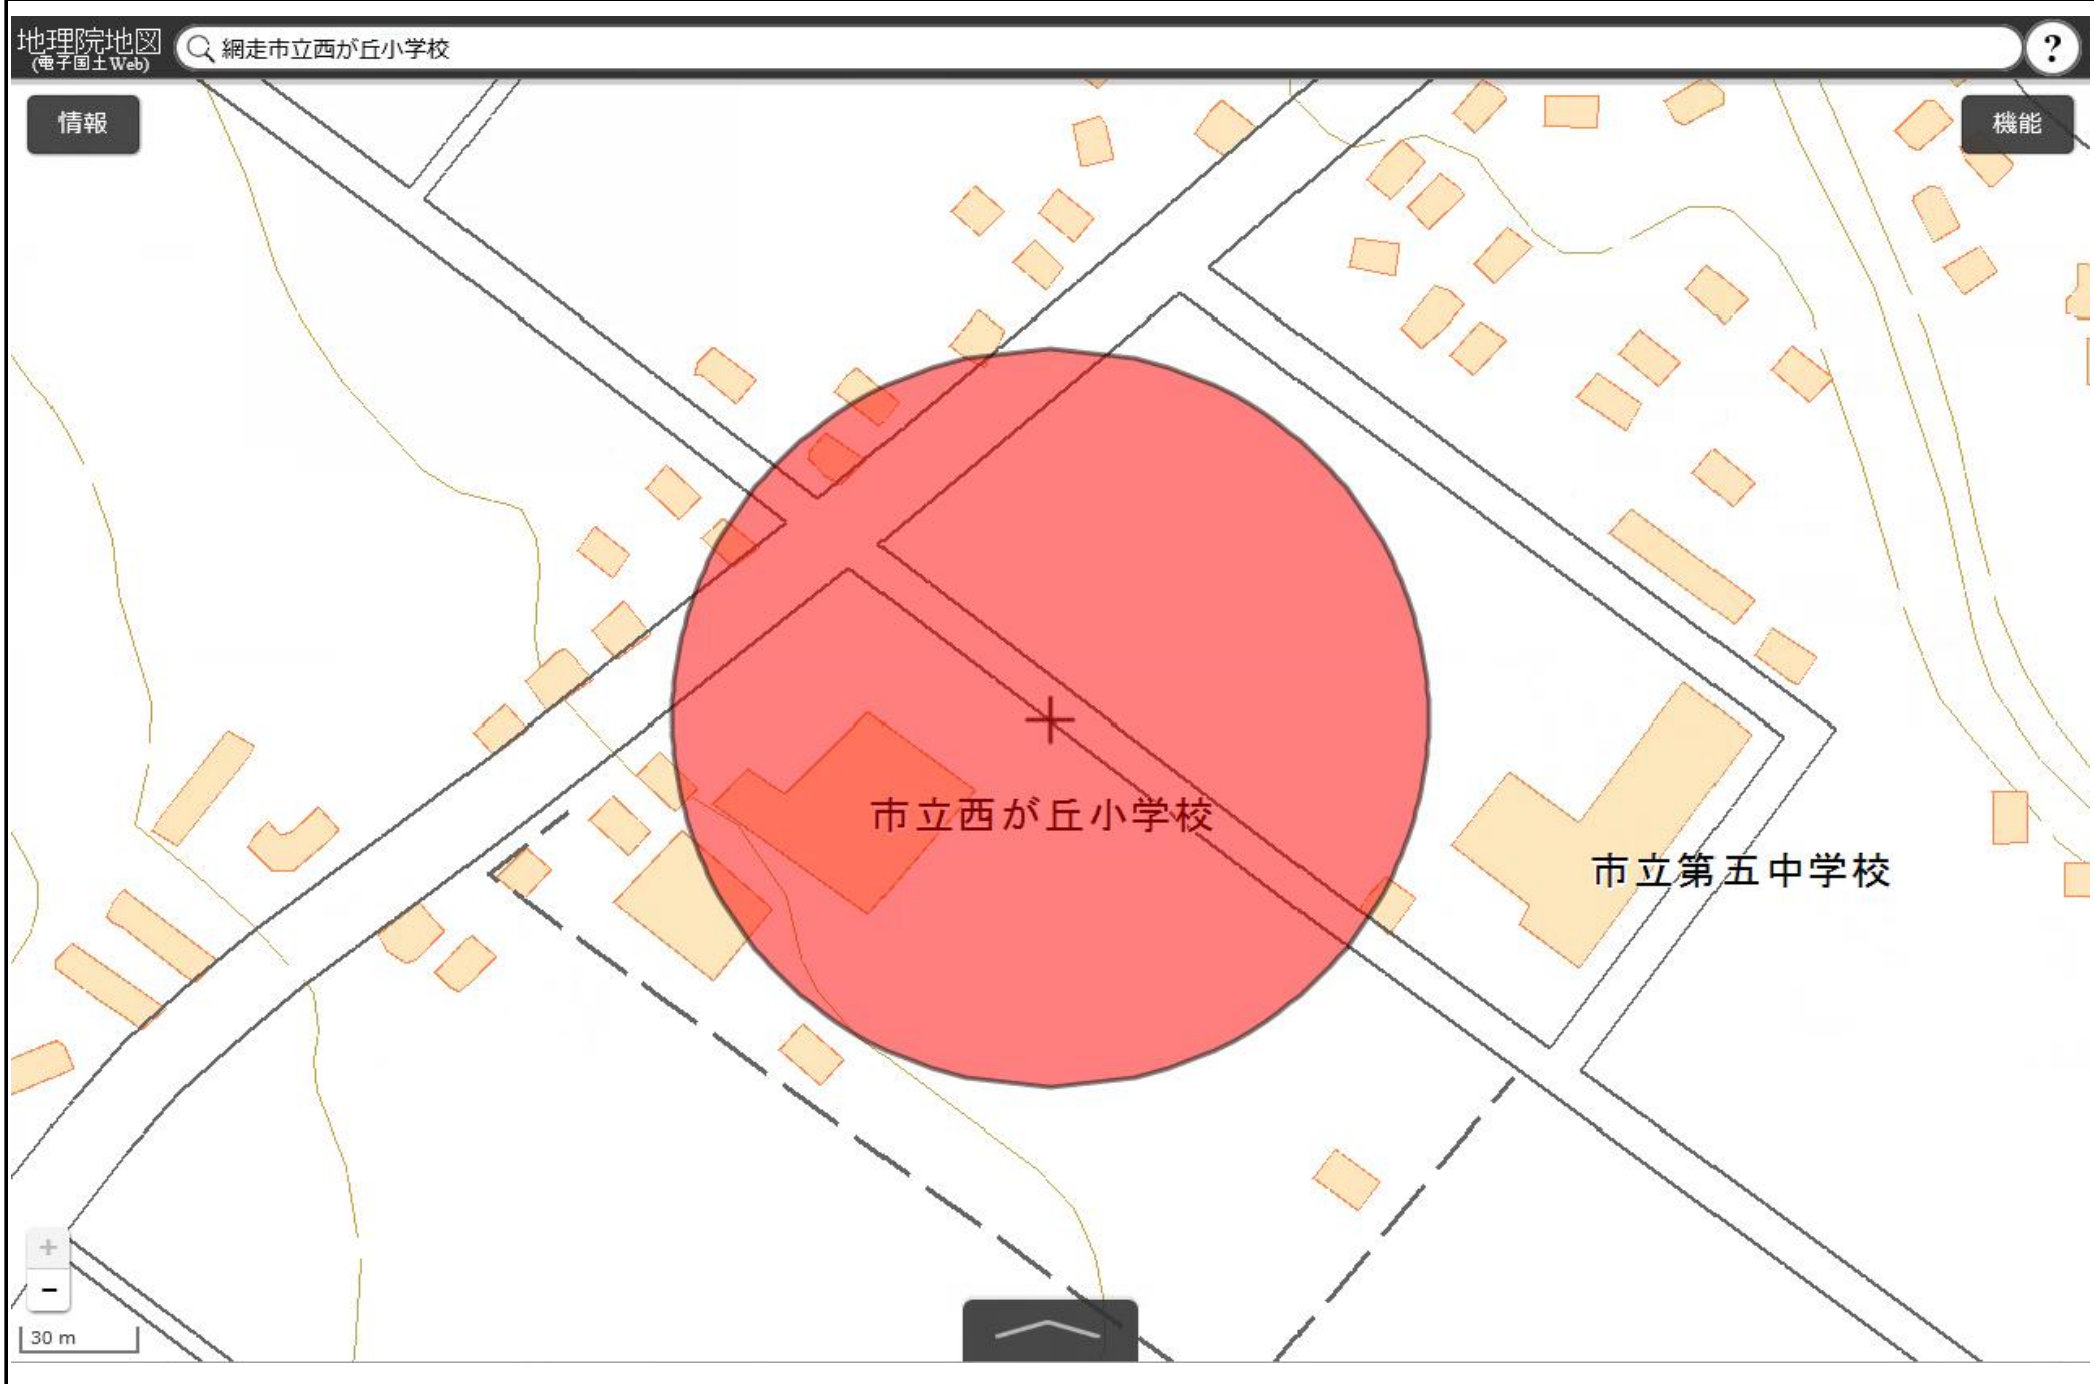

網走市立潮見小学校  
敷地の出入口の周囲100メートルの区域

国土地理院の電子地形図（タイル）に半径100メートルの円を追記

この地図は、国土地理院長の承認を得て、同院発行の電子地形図(タイル)を複製したものである。(承認番号 平29情複、第1225号)

網走市立西が丘小学校  
敷地の出入口の周囲100メートルの区域

国土地理院の電子地形図（タイル）に半径100メートルの円を追記

この地図は、国土地理院長の承認を得て、同院発行の電子地形図(タイル)を複製したものである。(承認番号 平29情複、第1225号)

この地図は、国土地理院長の承認を得て、同院発行の電子地形図(タイル)を複製したものである。(承認番号 平29情複、第1225号)

この地図は、国土地理院長の承認を得て、同院発行の電子地形図(タイル)を複製したものである。(承認番号 平29情複、第1225号)