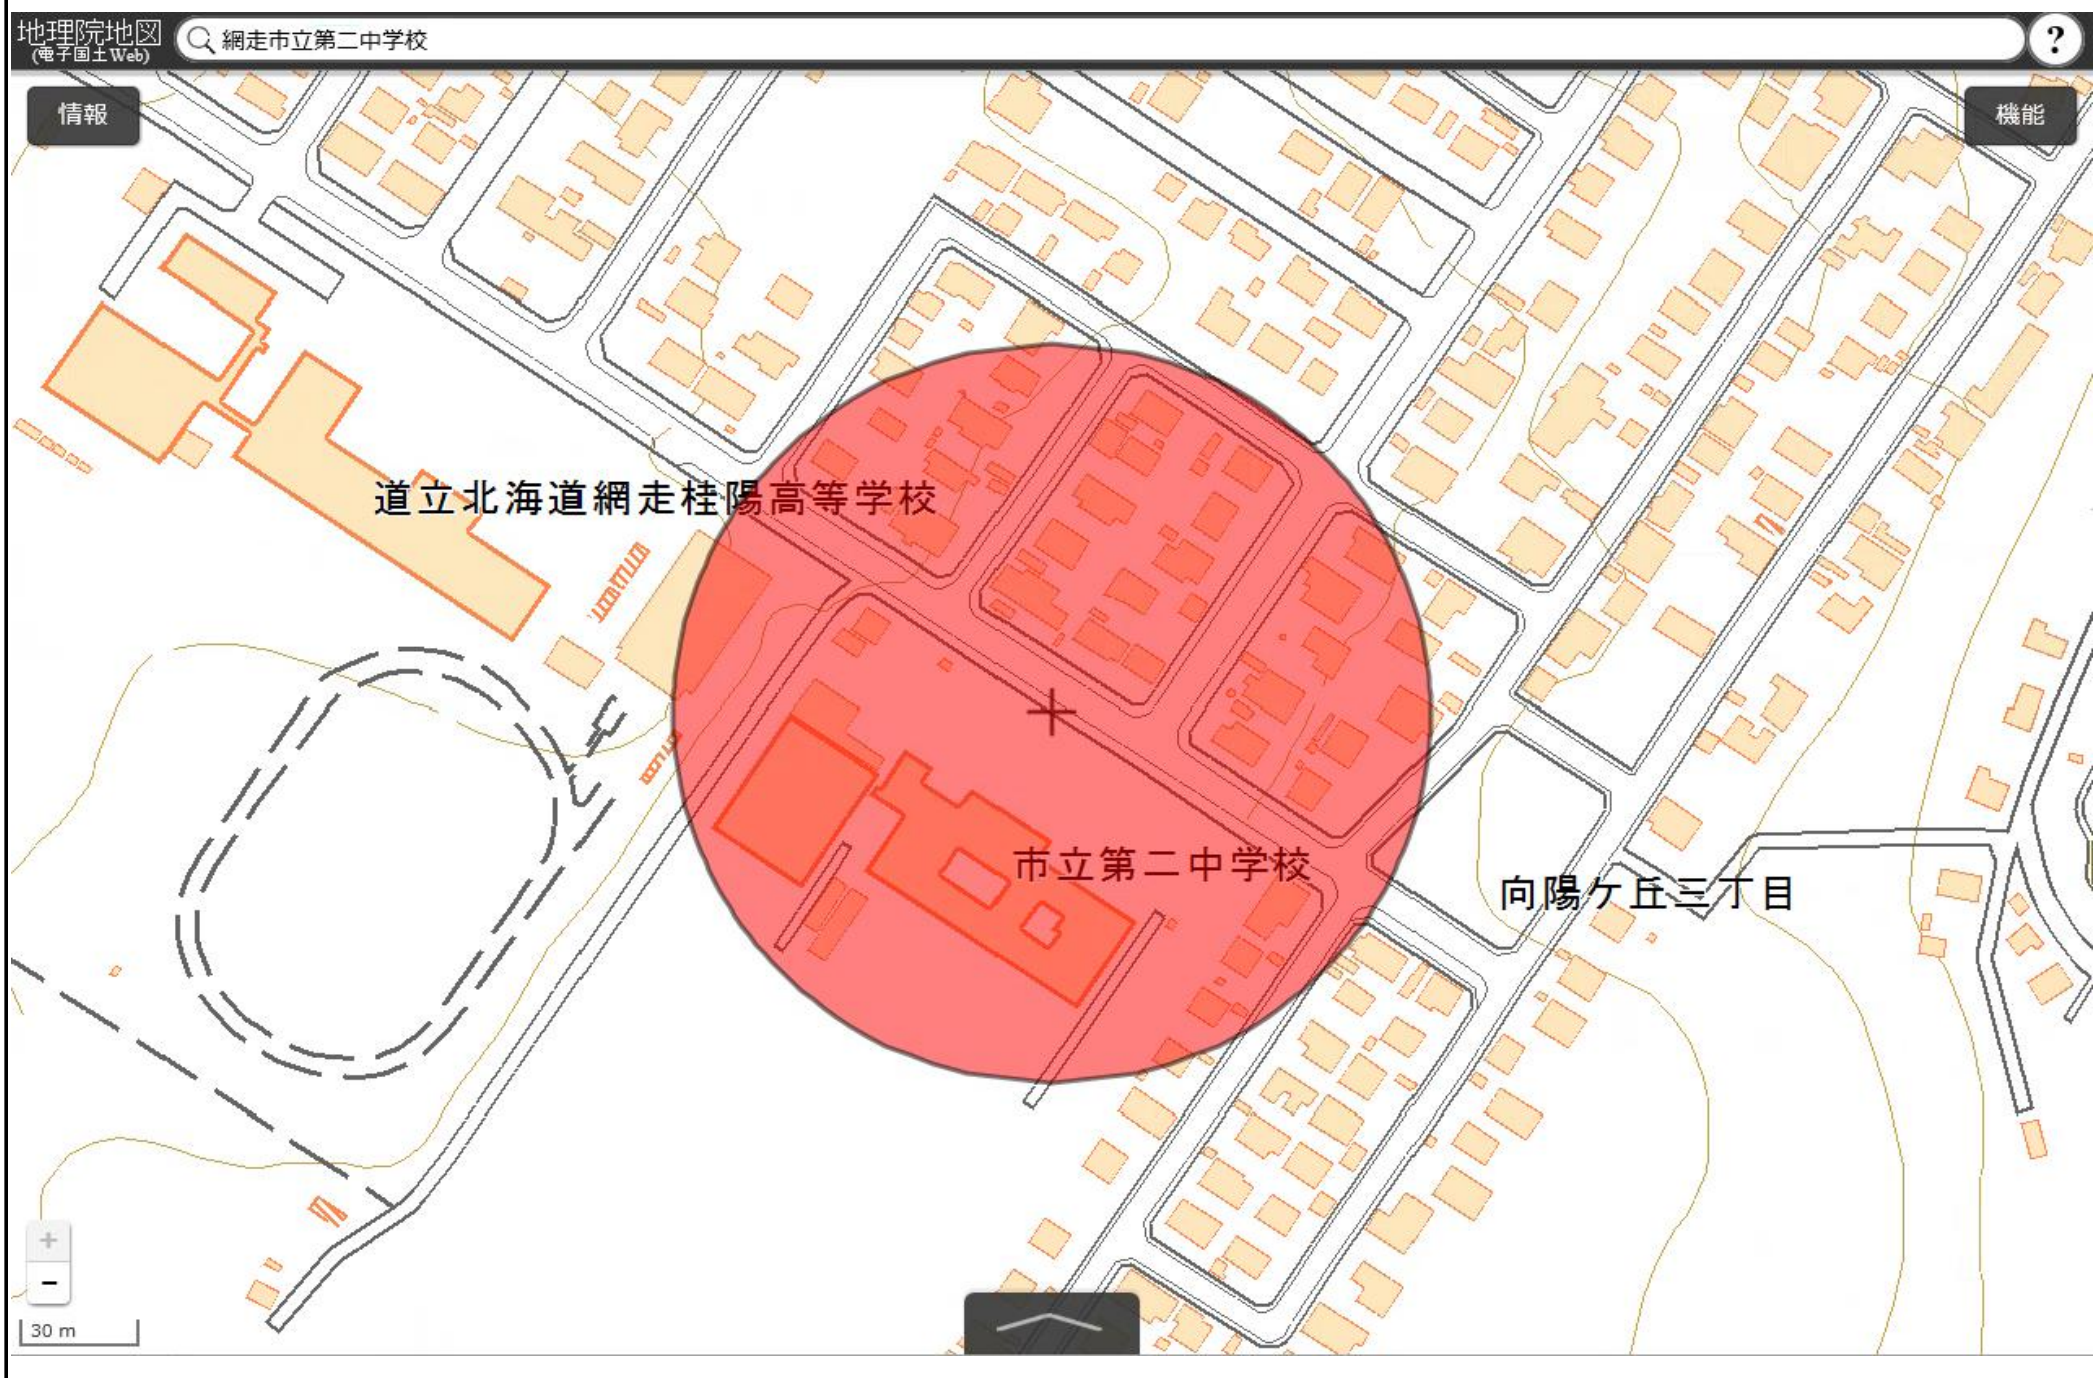

網走市立潮見小学校  
敷地の出入口の周囲100メートルの区域

国土地理院の電子地形図（タイル）に半径100メートルの円を追記

この地図は、国土地理院長の承認を得て、同院発行の電子地形図(タイル)を複製したものである。(承認番号 平29情複、第1225号)

網走市立西が丘小学校  
敷地の出入口の周囲100メートルの区域

国土地理院の電子地形図（タイル）に半径100メートルの円を追記

この地図は、国土地理院長の承認を得て、同院発行の電子地形図(タイル)を複製したものである。(承認番号 平29情複、第1225号)

この地図は、国土地理院長の承認を得て、同院発行の電子地形図(タイル)を複製したものである。(承認番号 平29情複、第1225号)

この地図は、国土地理院長の承認を得て、同院発行の電子地形図(タイル)を複製したものである。(承認番号 平29情複、第1225号)