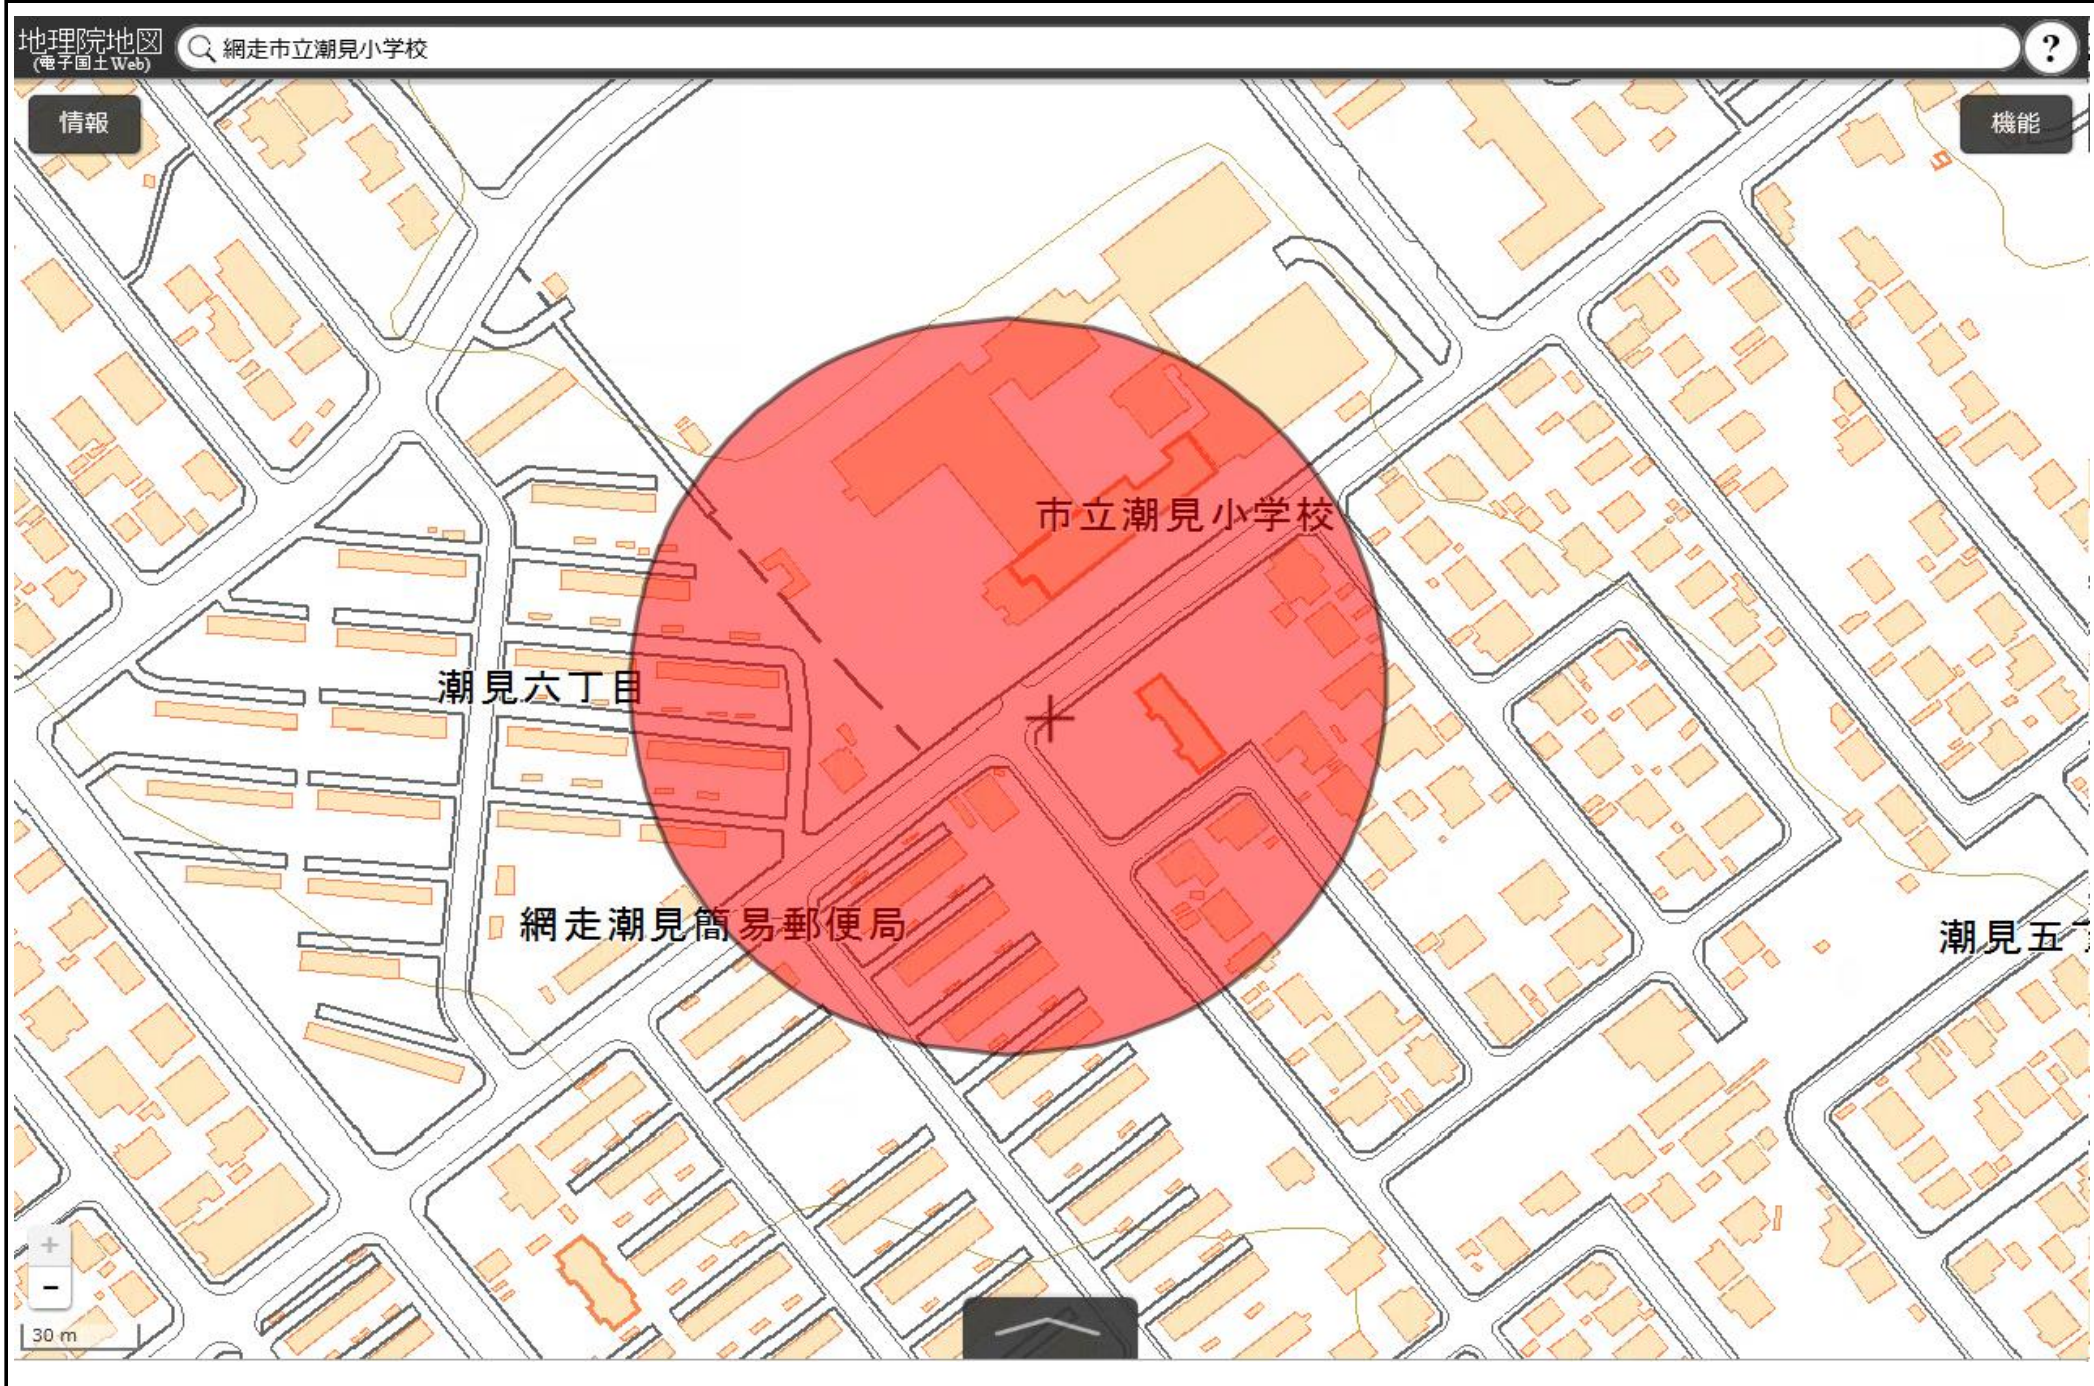

網走市立潮見小学校  
敷地の出入口の周囲100メートルの区域

国土地理院の電子地形図（タイル）に半径100メートルの円を追記

この地図は、国土地理院長の承認を得て、同院発行の電子地形図(タイル)を複製したものである。(承認番号 平29情複、第1225号)

網走市立西が丘小学校  
敷地の出入口の周囲100メートルの区域

国土地理院の電子地形図（タイル）に半径100メートルの円を追記

この地図は、国土地理院長の承認を得て、同院発行の電子地形図(タイル)を複製したものである。(承認番号 平29情複、第1225号)

この地図は、国土地理院長の承認を得て、同院発行の電子地形図(タイル)を複製したものである。(承認番号 平29情複、第1225号)

この地図は、国土地理院長の承認を得て、同院発行の電子地形図(タイル)を複製したものである。(承認番号 平29情複、第1225号)