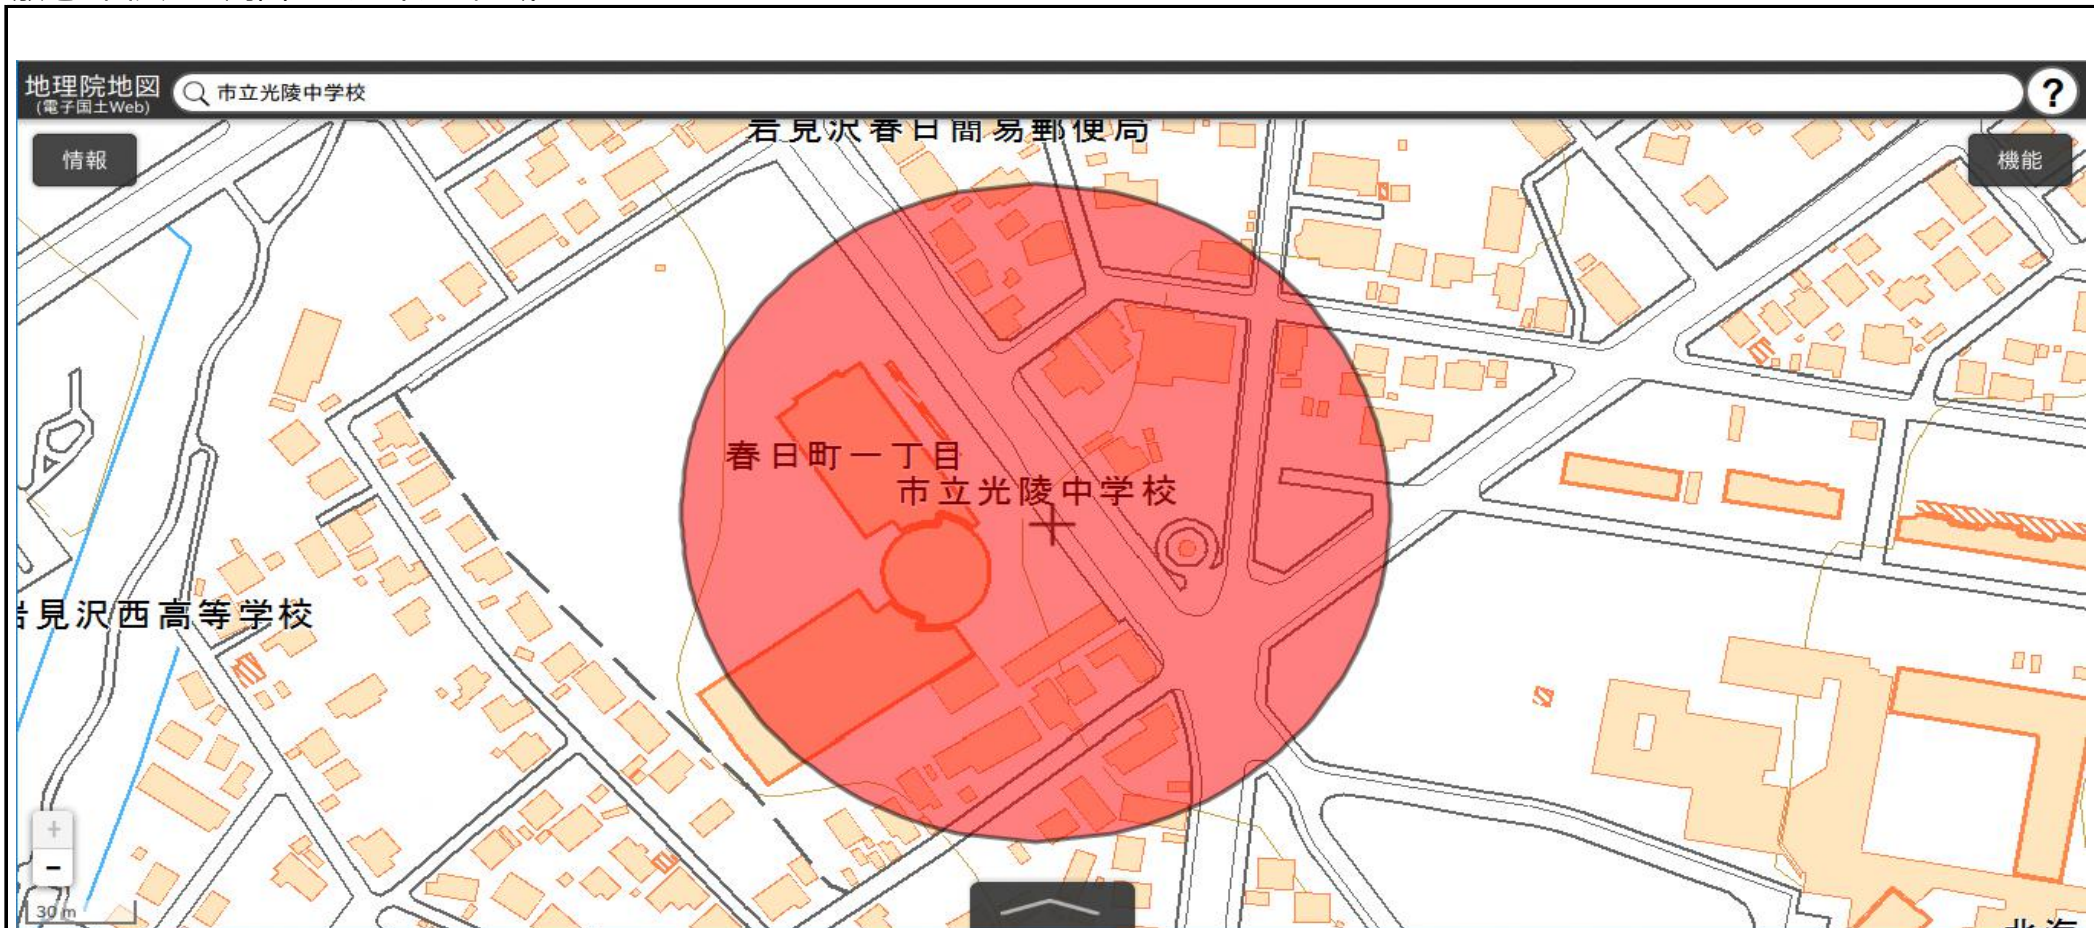

岩見沢市立栗沢小学校
敷地の出入口の周囲100メートルの区域

国土地理院の電子地形図（タイル）に半径100メートルの円を追記

この地図は、国土地理院長の承認を得て、同院発行の電子地形図(タイル)を複製したものである。(承認番号 平29情複、第1225号)

岩見沢市立東光中学校
敷地の出入口の周囲100メートルの区域

国土地理院の電子地形図（タイル）に半径100メートルの円を追記

この地図は、国土地理院長の承認を得て、同院発行の電子地形図(タイル)を複製したものである。(承認番号 平29情複、第1225号)

岩見沢市立緑中学校
敷地の出入口の周囲100メートルの区域

国土地理院の電子地形図（タイル）に半径100メートルの円を追記

この地図は、国土地理院長の承認を得て、同院発行の電子地形図(タイル)を複製したものである。(承認番号 平29情複、第1225号)