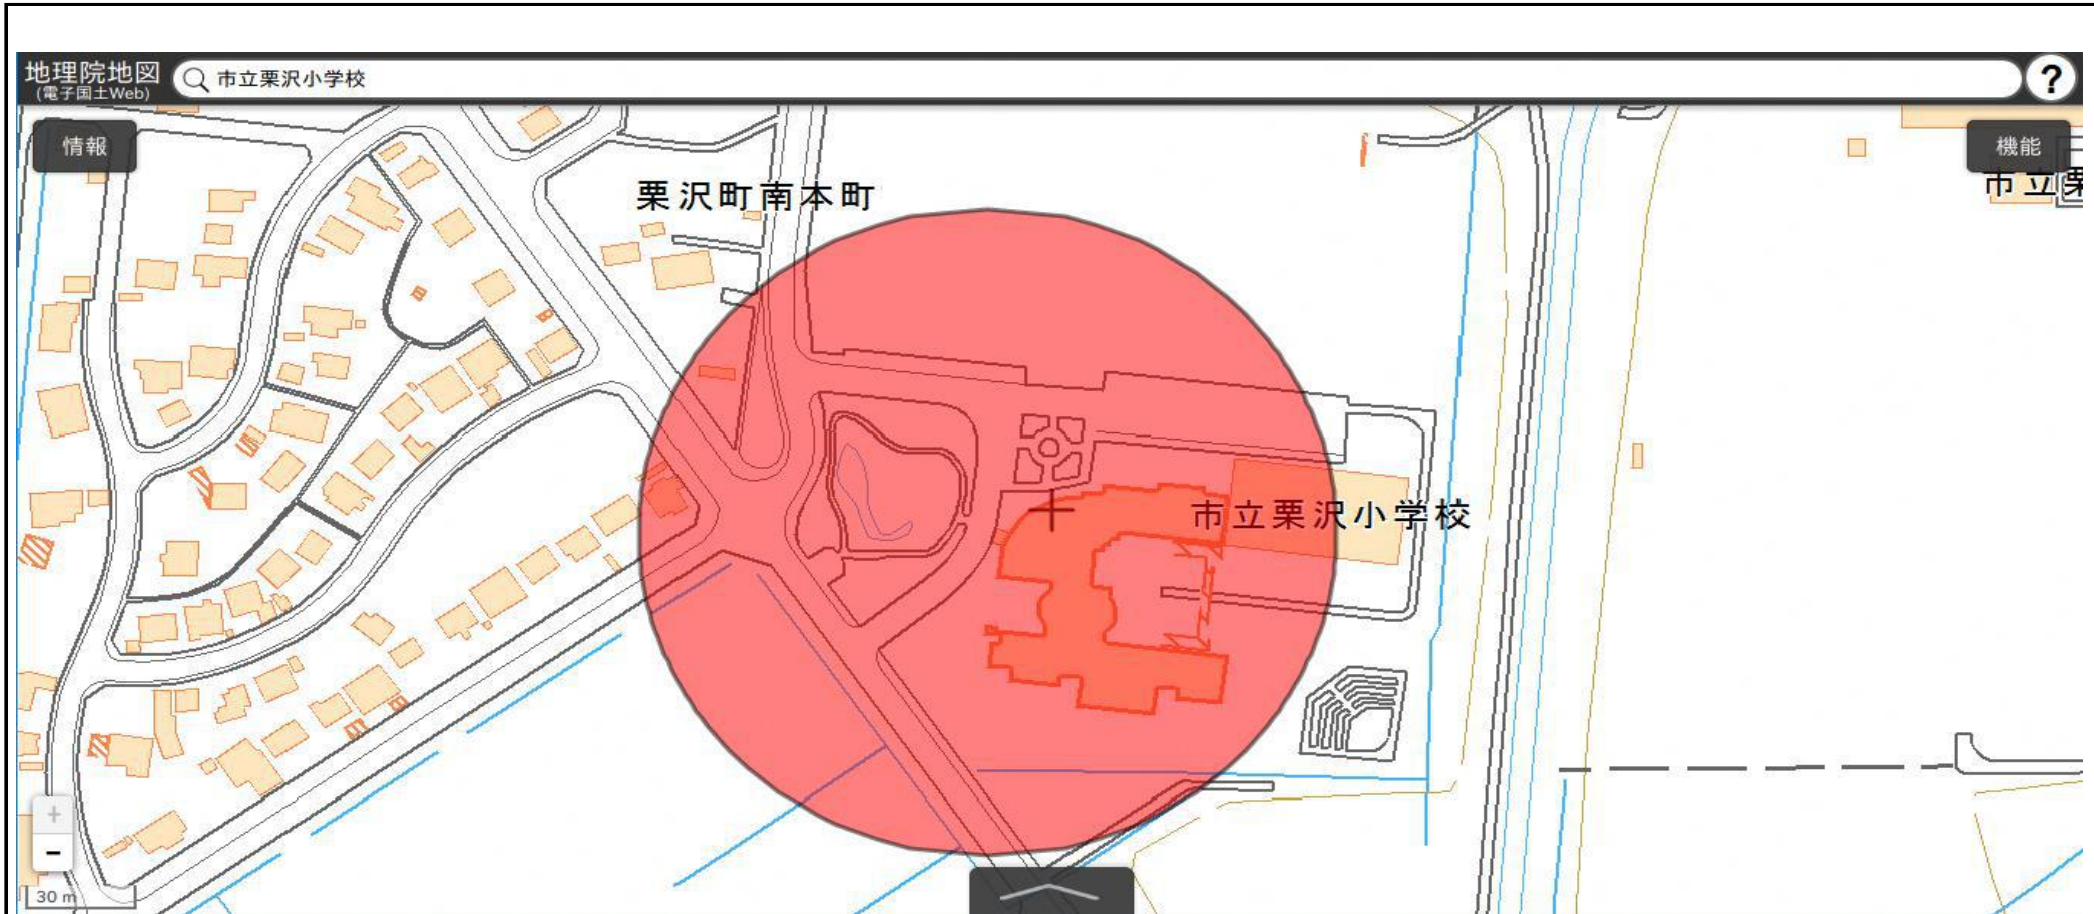

岩見沢市立栗沢小学校
敷地の出入口の周囲100メートルの区域

国土地理院の電子地形図（タイル）に半径100メートルの円を追記

この地図は、国土地理院長の承認を得て、同院発行の電子地形図(タイル)を複製したものである。(承認番号 平29情複、第1225号)

岩見沢市立東光中学校
敷地の出入口の周囲100メートルの区域

国土地理院の電子地形図（タイル）に半径100メートルの円を追記

この地図は、国土地理院長の承認を得て、同院発行の電子地形図(タイル)を複製したものである。(承認番号 平29情複、第1225号)

岩見沢市立緑中学校
敷地の出入口の周囲100メートルの区域

国土地理院の電子地形図（タイル）に半径100メートルの円を追記

この地図は、国土地理院長の承認を得て、同院発行の電子地形図(タイル)を複製したものである。(承認番号 平29情複、第1225号)