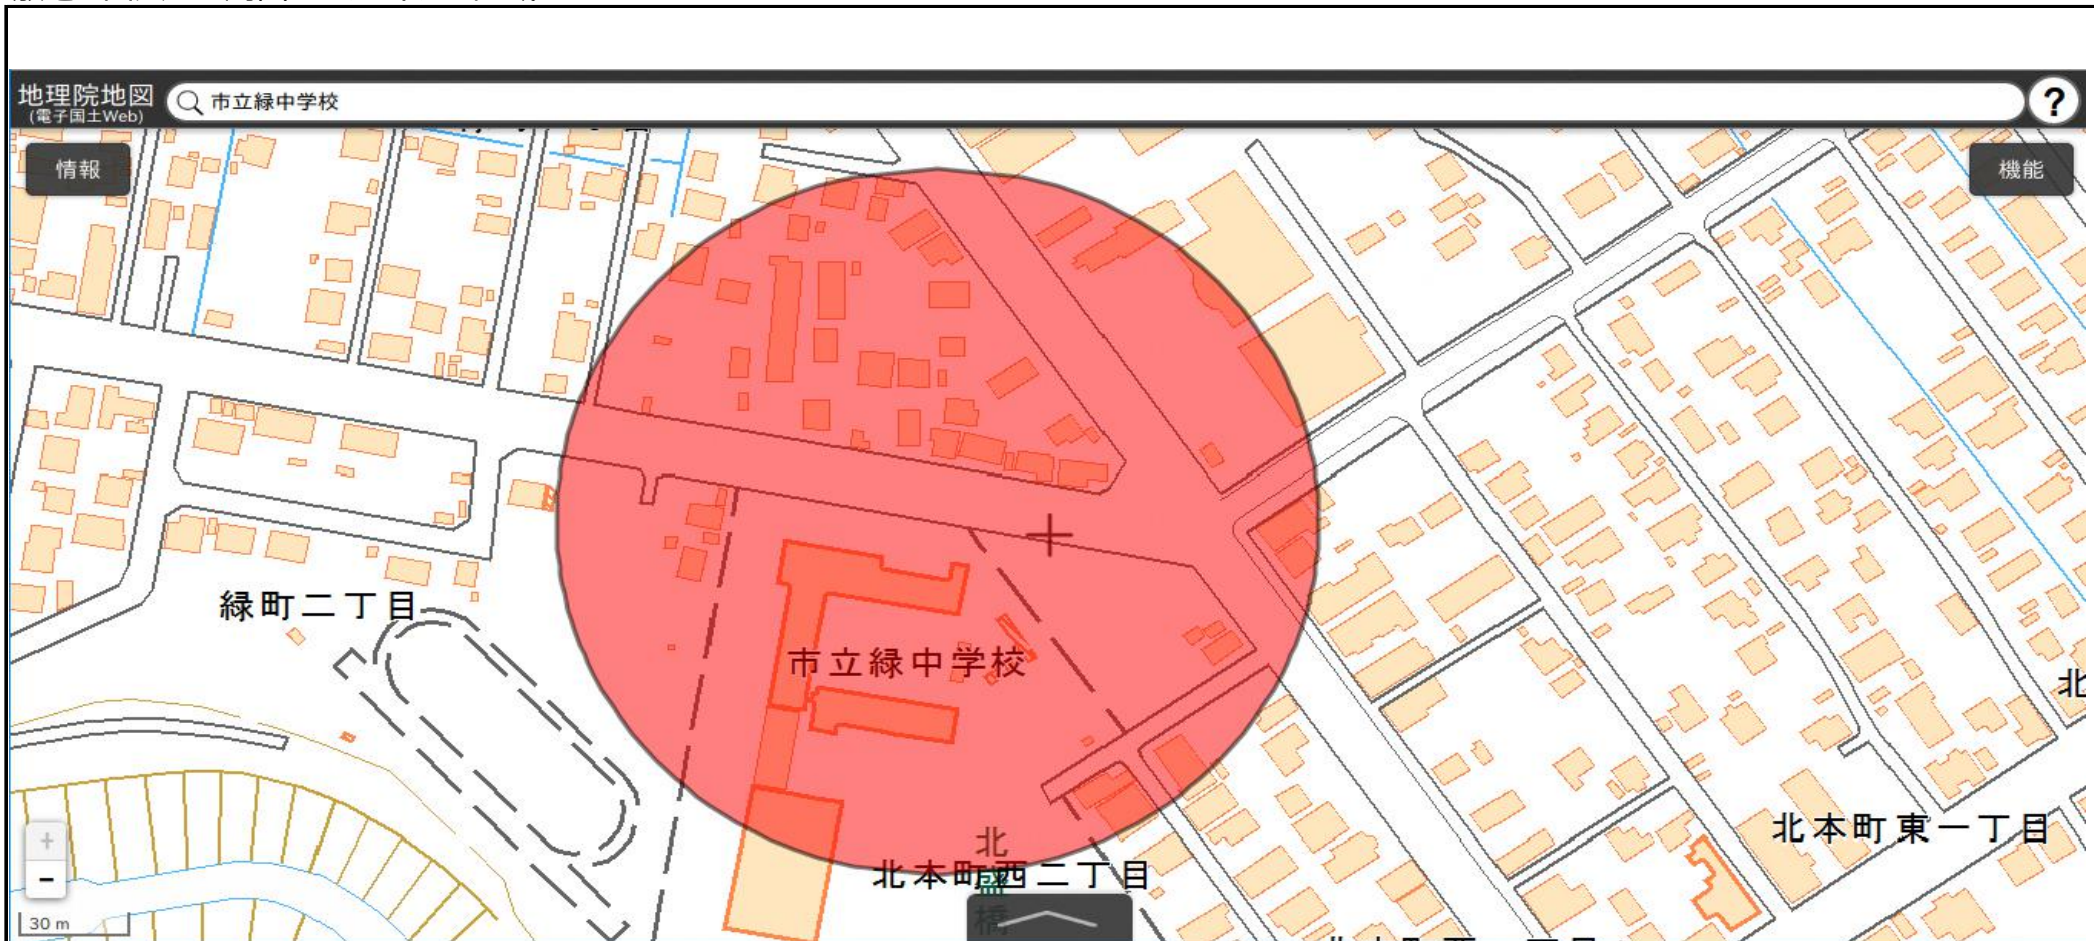

岩見沢市立栗沢小学校
敷地の出入口の周囲100メートルの区域

国土地理院の電子地形図（タイル）に半径100メートルの円を追記

この地図は、国土地理院長の承認を得て、同院発行の電子地形図(タイル)を複製したものである。(承認番号 平29情複、第1225号)

岩見沢市立東光中学校
敷地の出入口の周囲100メートルの区域

国土地理院の電子地形図（タイル）に半径100メートルの円を追記

この地図は、国土地理院長の承認を得て、同院発行の電子地形図(タイル)を複製したものである。(承認番号 平29情複、第1225号)

岩見沢市立緑中学校
敷地の出入口の周囲100メートルの区域

国土地理院の電子地形図（タイル）に半径100メートルの円を追記

この地図は、国土地理院長の承認を得て、同院発行の電子地形図(タイル)を複製したものである。(承認番号 平29情複、第1225号)