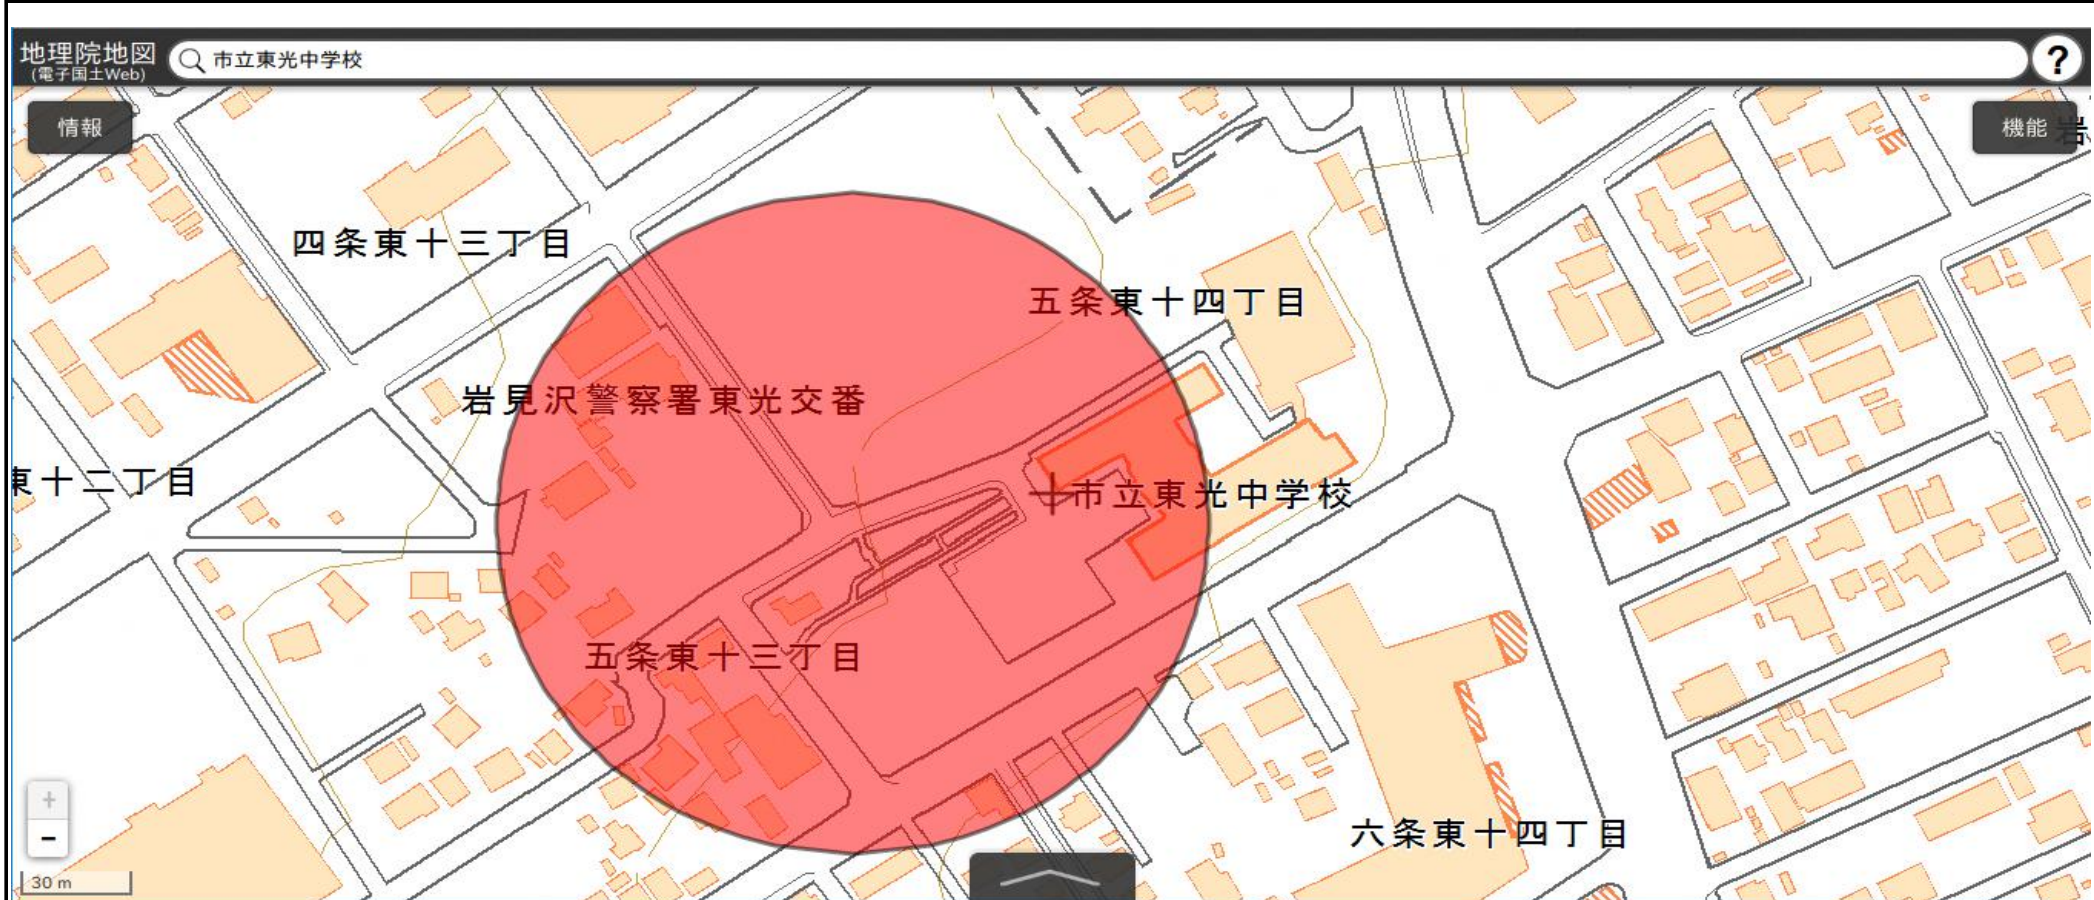

岩見沢市立栗沢小学校
敷地の出入口の周囲100メートルの区域

国土地理院の電子地形図（タイル）に半径100メートルの円を追記

この地図は、国土地理院長の承認を得て、同院発行の電子地形図(タイル)を複製したものである。(承認番号 平29情複、第1225号)

岩見沢市立東光中学校
敷地の出入口の周囲100メートルの区域

国土地理院の電子地形図（タイル）に半径100メートルの円を追記

この地図は、国土地理院長の承認を得て、同院発行の電子地形図(タイル)を複製したものである。(承認番号 平29情複、第1225号)

岩見沢市立緑中学校
敷地の出入口の周囲100メートルの区域

国土地理院の電子地形図（タイル）に半径100メートルの円を追記

この地図は、国土地理院長の承認を得て、同院発行の電子地形図(タイル)を複製したものである。(承認番号 平29情複、第1225号)