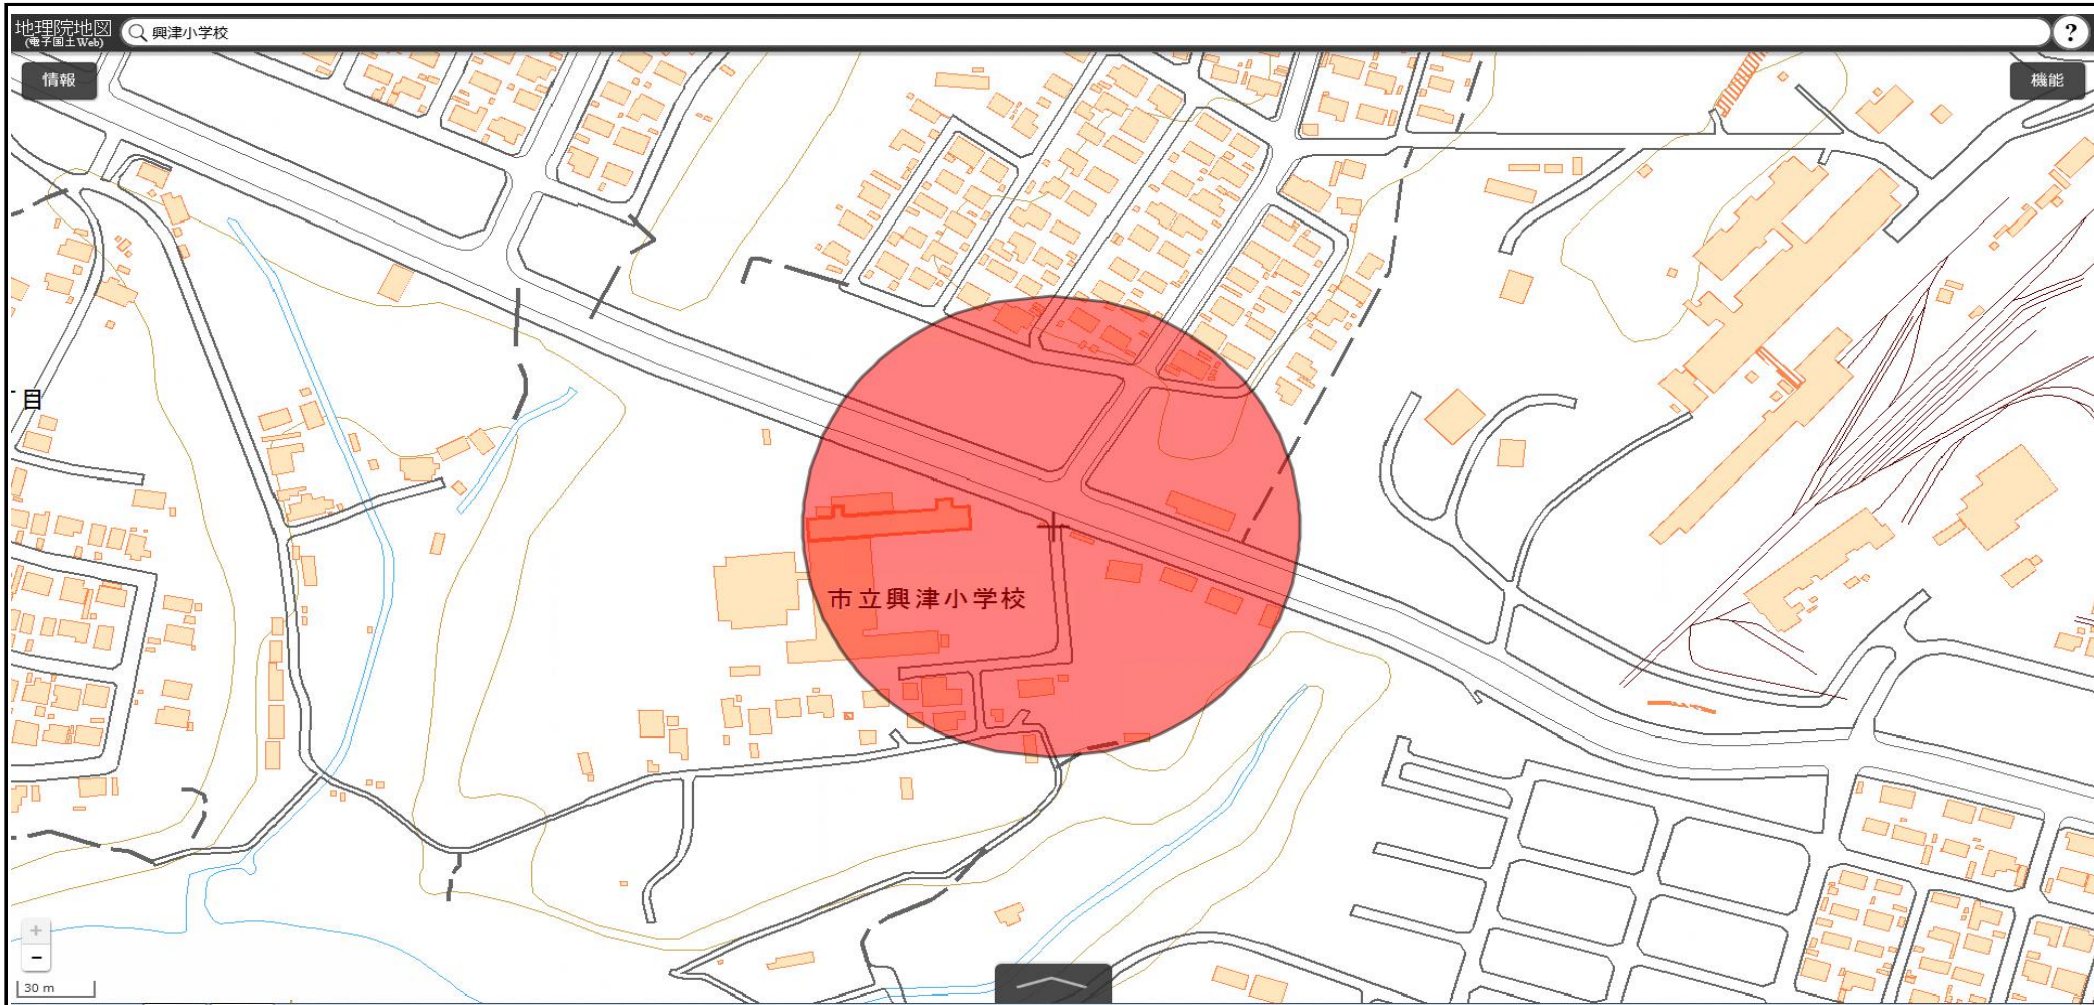

釧路市立 学【別】
敷地の出入口の周囲100メートルの区域

国土地理院の電子地形図（タイル）に半径100メートルの円を追記

この地図は、国土地理院長の承認を得て、同院発行の電子地形図(タイル)を複製したものである。(承認番号 平29情複、第1225号)

釧路市立 学【別】
敷地の出入口の周囲100メートルの区域

国土地理院の電子地形図（タイル）に半径100メートルの円を追記

この地図は、国土地理院長の承認を得て、同院発行の電子地形図(タイル)を複製したものである。(承認番号 平29情複、第1225号)