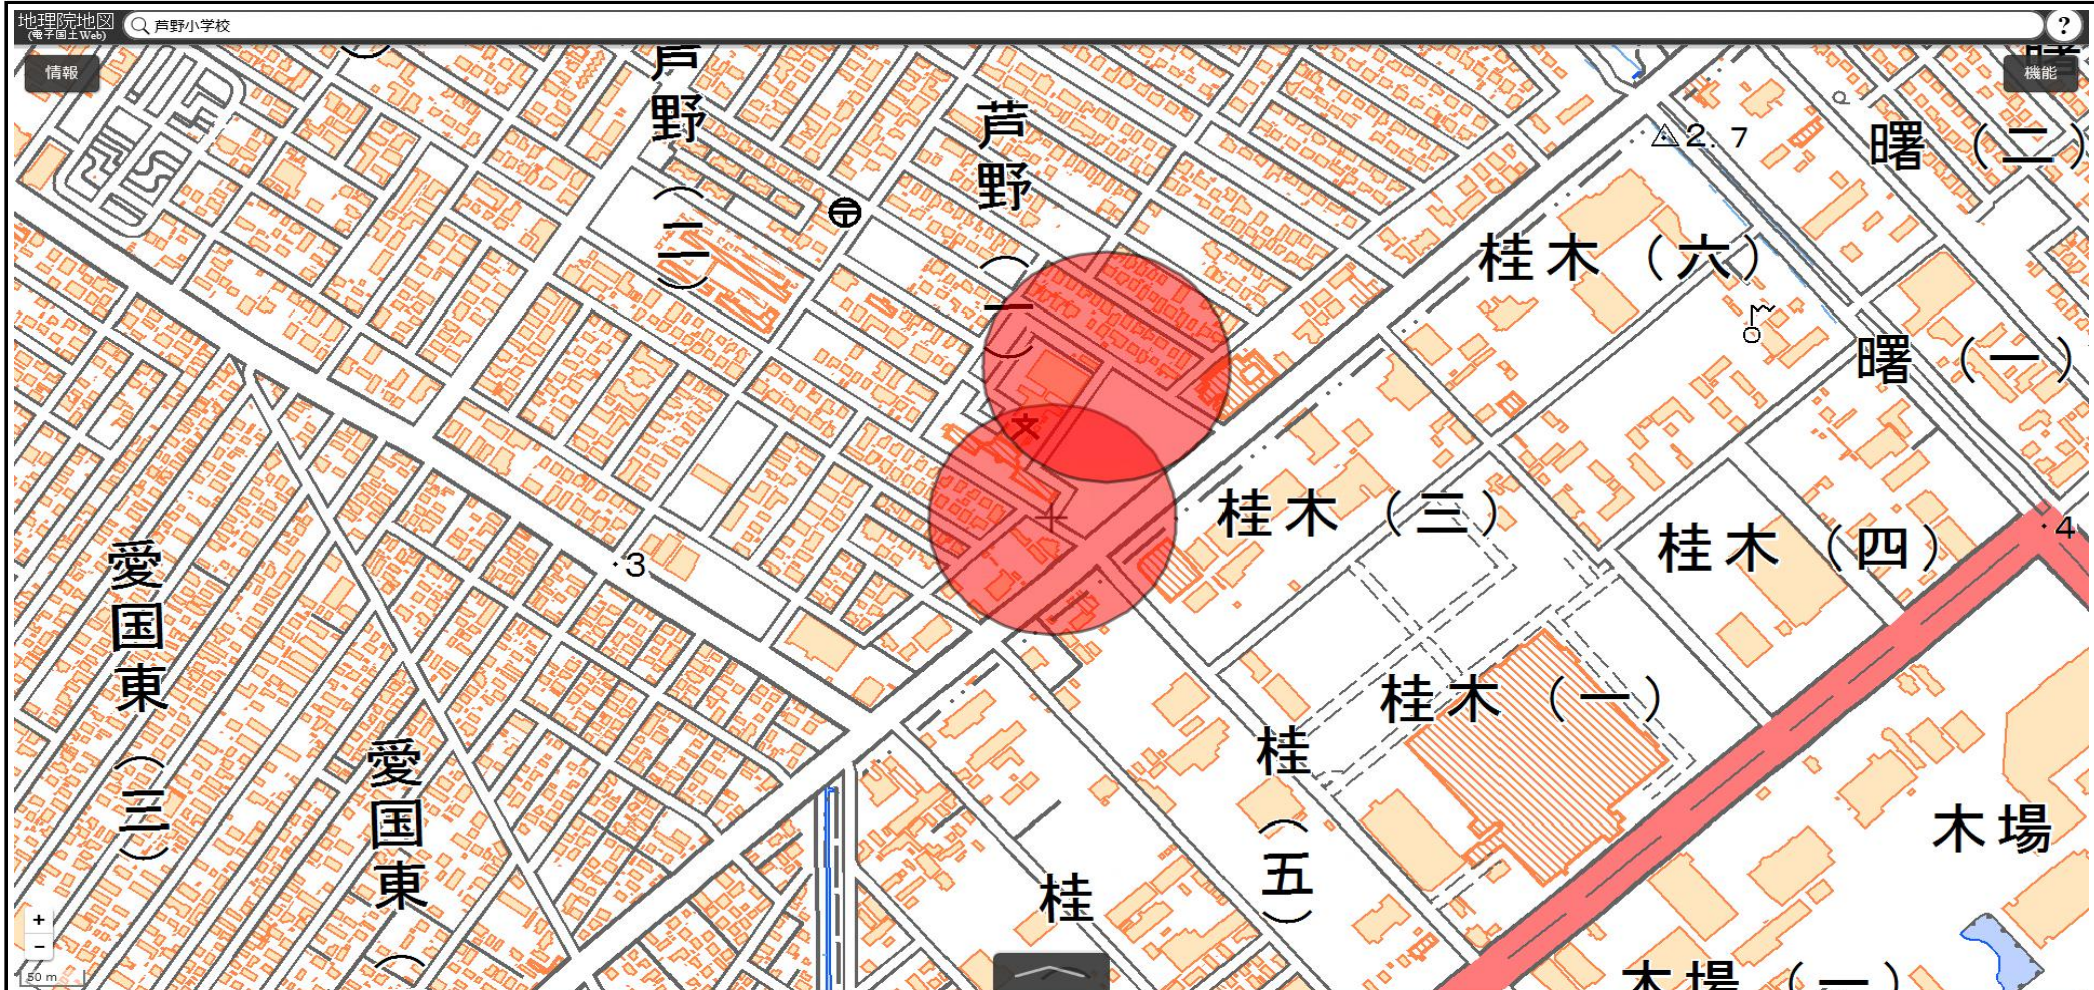

釧路市立 学【別】
敷地の出入口の周囲100メートルの区域

国土地理院の電子地形図（タイル）に半径100メートルの円を追記

この地図は、国土地理院長の承認を得て、同院発行の電子地形図(タイル)を複製したものである。(承認番号 平29情複、第1225号)

釧路市立 学【別】
敷地の出入口の周囲100メートルの区域

国土地理院の電子地形図（タイル）に半径100メートルの円を追記

この地図は、国土地理院長の承認を得て、同院発行の電子地形図(タイル)を複製したものである。(承認番号 平29情複、第1225号)