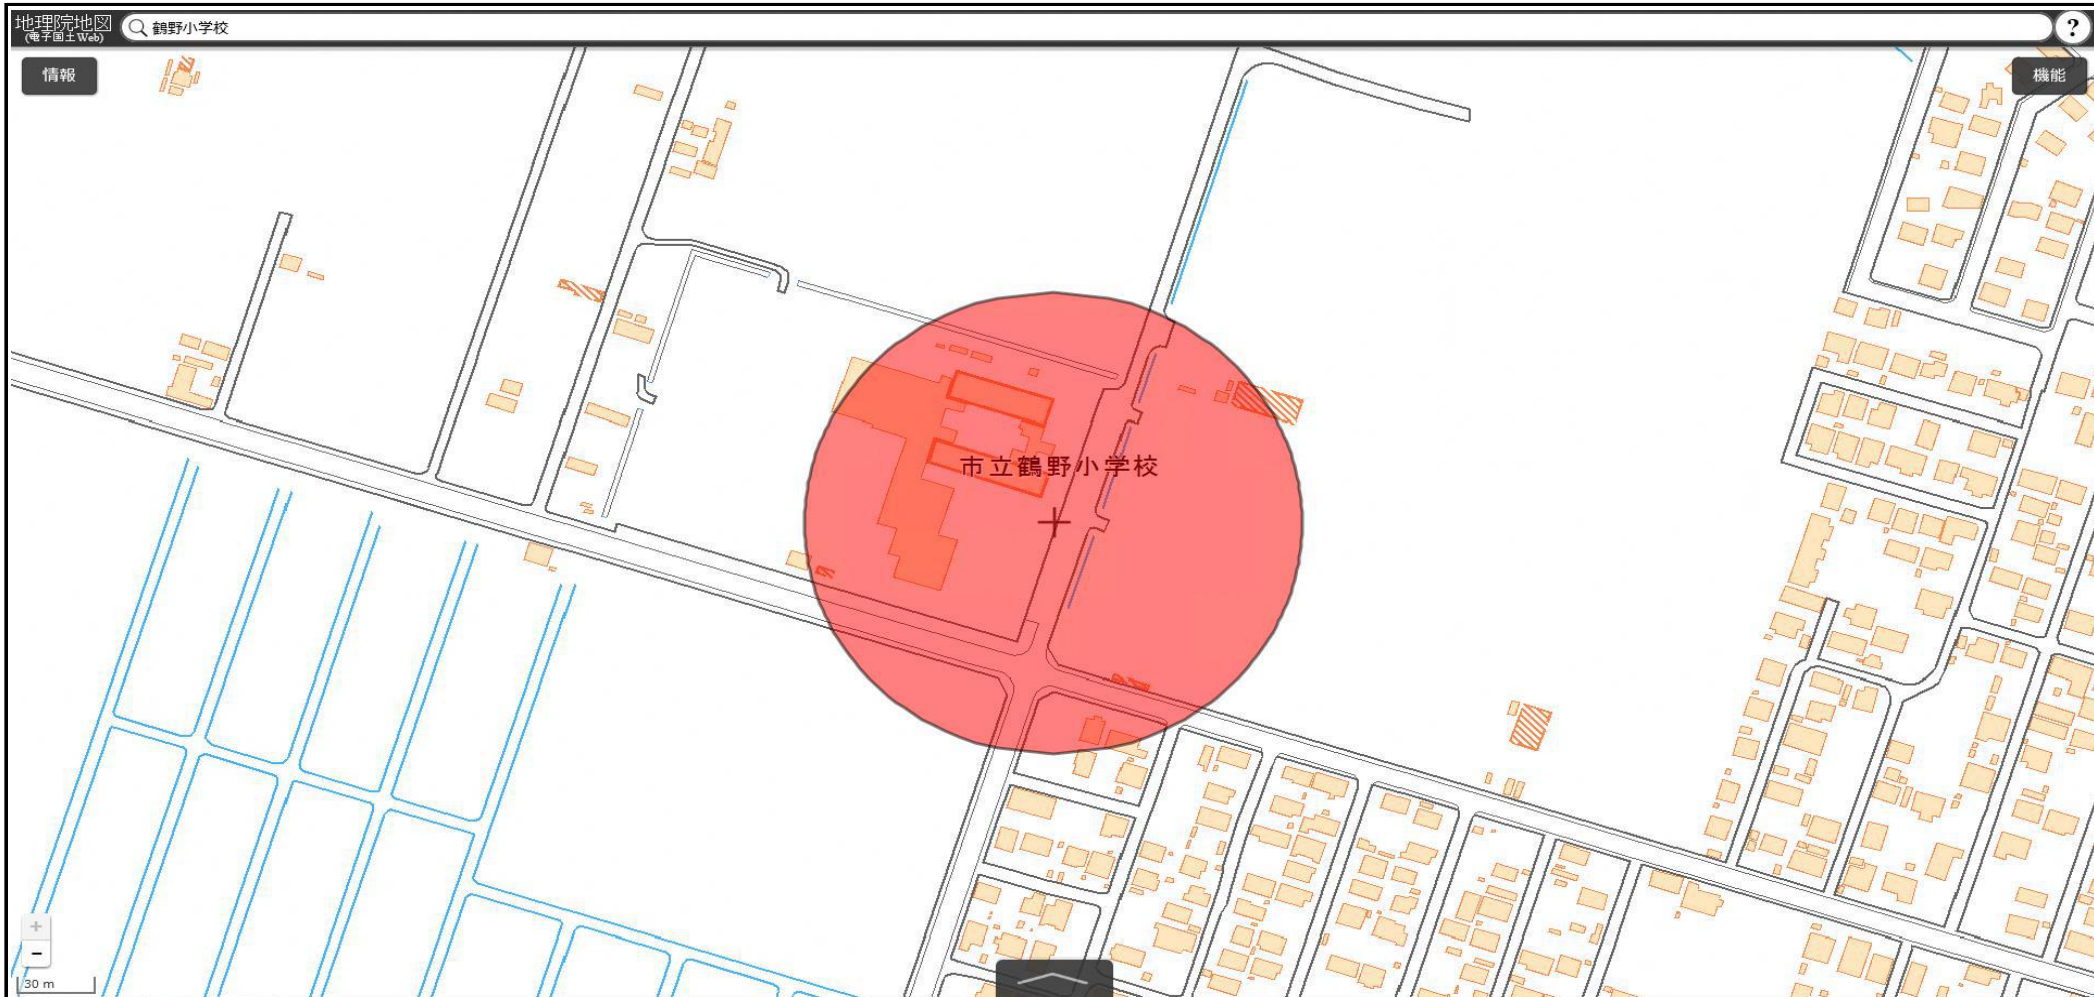

釧路市立 学【別】
敷地の出入口の周囲100メートルの区域

国土地理院の電子地形図（タイル）に半径100メートルの円を追記

この地図は、国土地理院長の承認を得て、同院発行の電子地形図(タイル)を複製したものである。(承認番号 平29情複、第1225号)

釧路市立 学【別】
敷地の出入口の周囲100メートルの区域

国土地理院の電子地形図（タイル）に半径100メートルの円を追記

この地図は、国土地理院長の承認を得て、同院発行の電子地形図(タイル)を複製したものである。(承認番号 平29情複、第1225号)