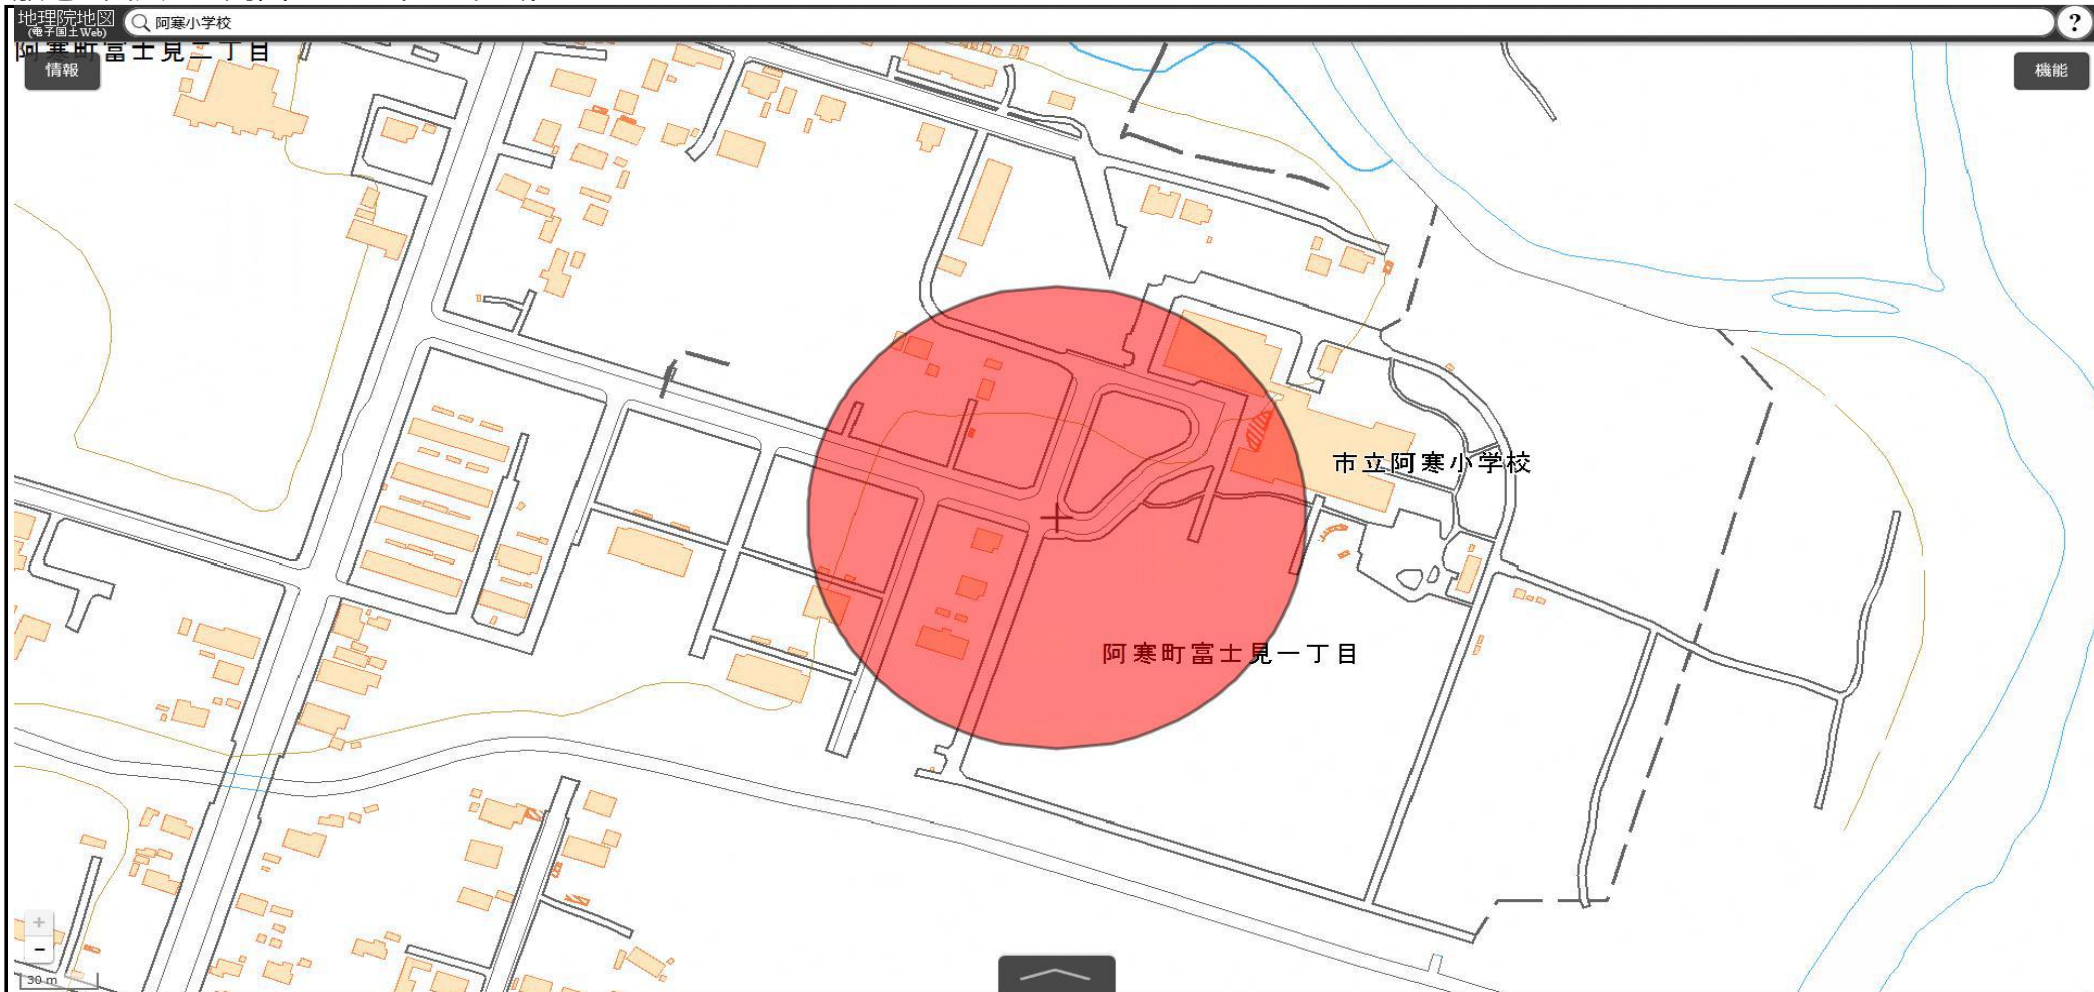

釧路市立 学【別】
敷地の出入口の周囲100メートルの区域

国土地理院の電子地形図（タイル）に半径100メートルの円を追記

この地図は、国土地理院長の承認を得て、同院発行の電子地形図(タイル)を複製したものである。(承認番号 平29情複、第1225号)

釧路市立 学【別】
敷地の出入口の周囲100メートルの区域

国土地理院の電子地形図（タイル）に半径100メートルの円を追記

この地図は、国土地理院長の承認を得て、同院発行の電子地形図(タイル)を複製したものである。(承認番号 平29情複、第1225号)