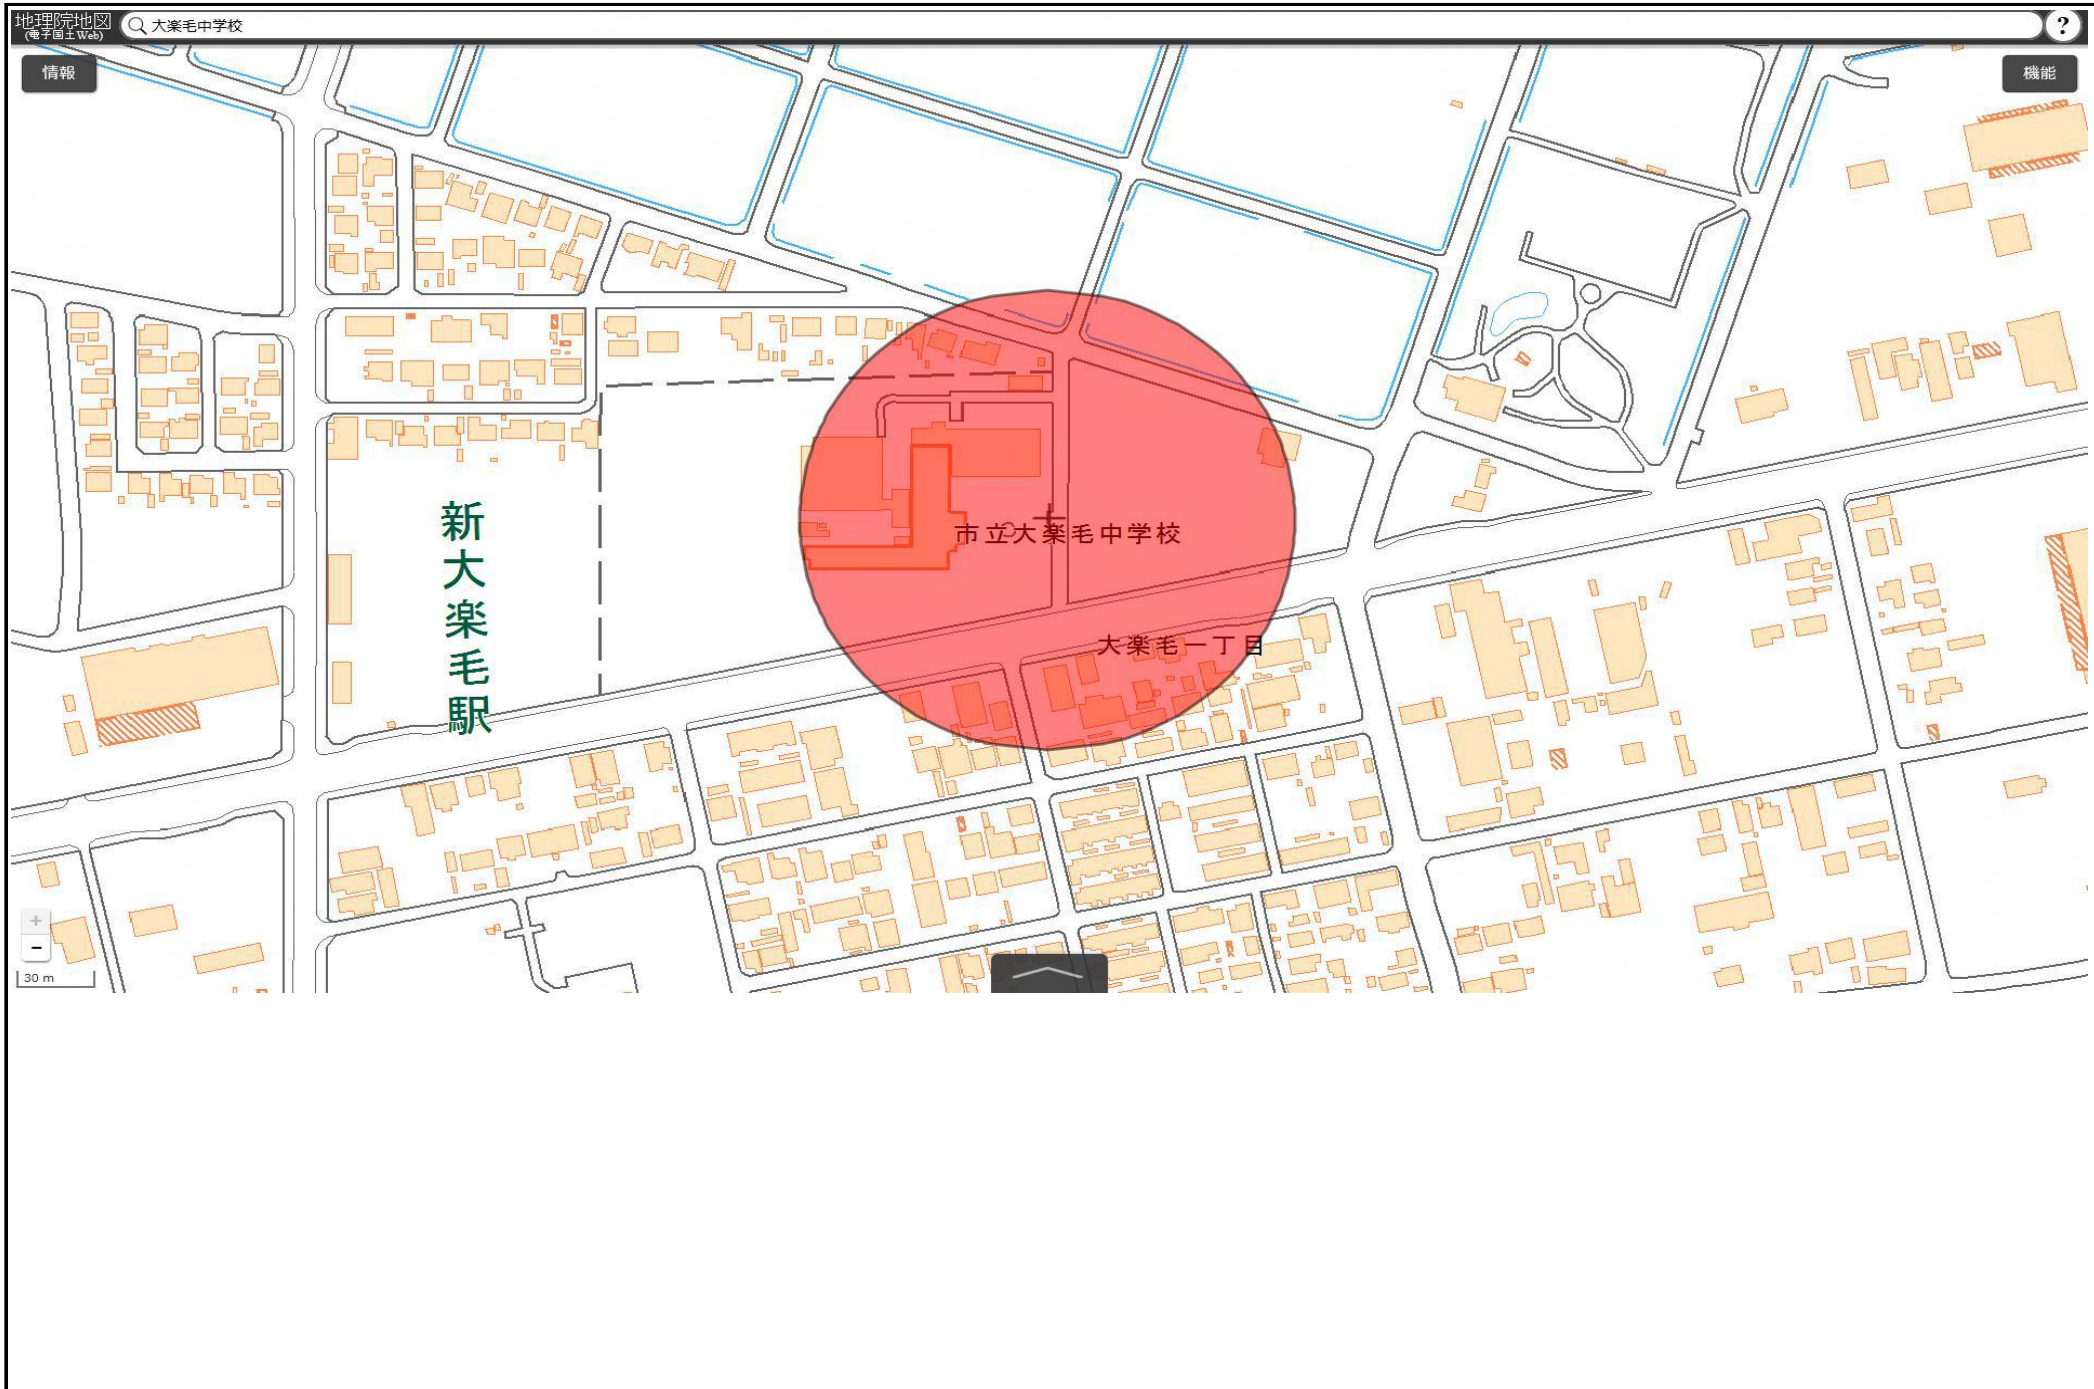

釧路市立山花小中学校  
敷地の出入口の周囲100メートルの区域

国土地理院の電子地形図（タイル）に半径100メートルの円を追記

この地図は、国土地理院長の承認を得て、同院発行の電子地形図(タイル)を複製したものである。(承認番号 平29情複、第1225号)

釧路市立 校【別】  
敷地の出入口の周囲100メートルの区域

国土地理院の電子地形図（タイル）に半径100メートルの円を追記

この地図は、国土地理院長の承認を得て、同院発行の電子地形図(タイル)を複製したものである。(承認番号 平29情複、第1225号)