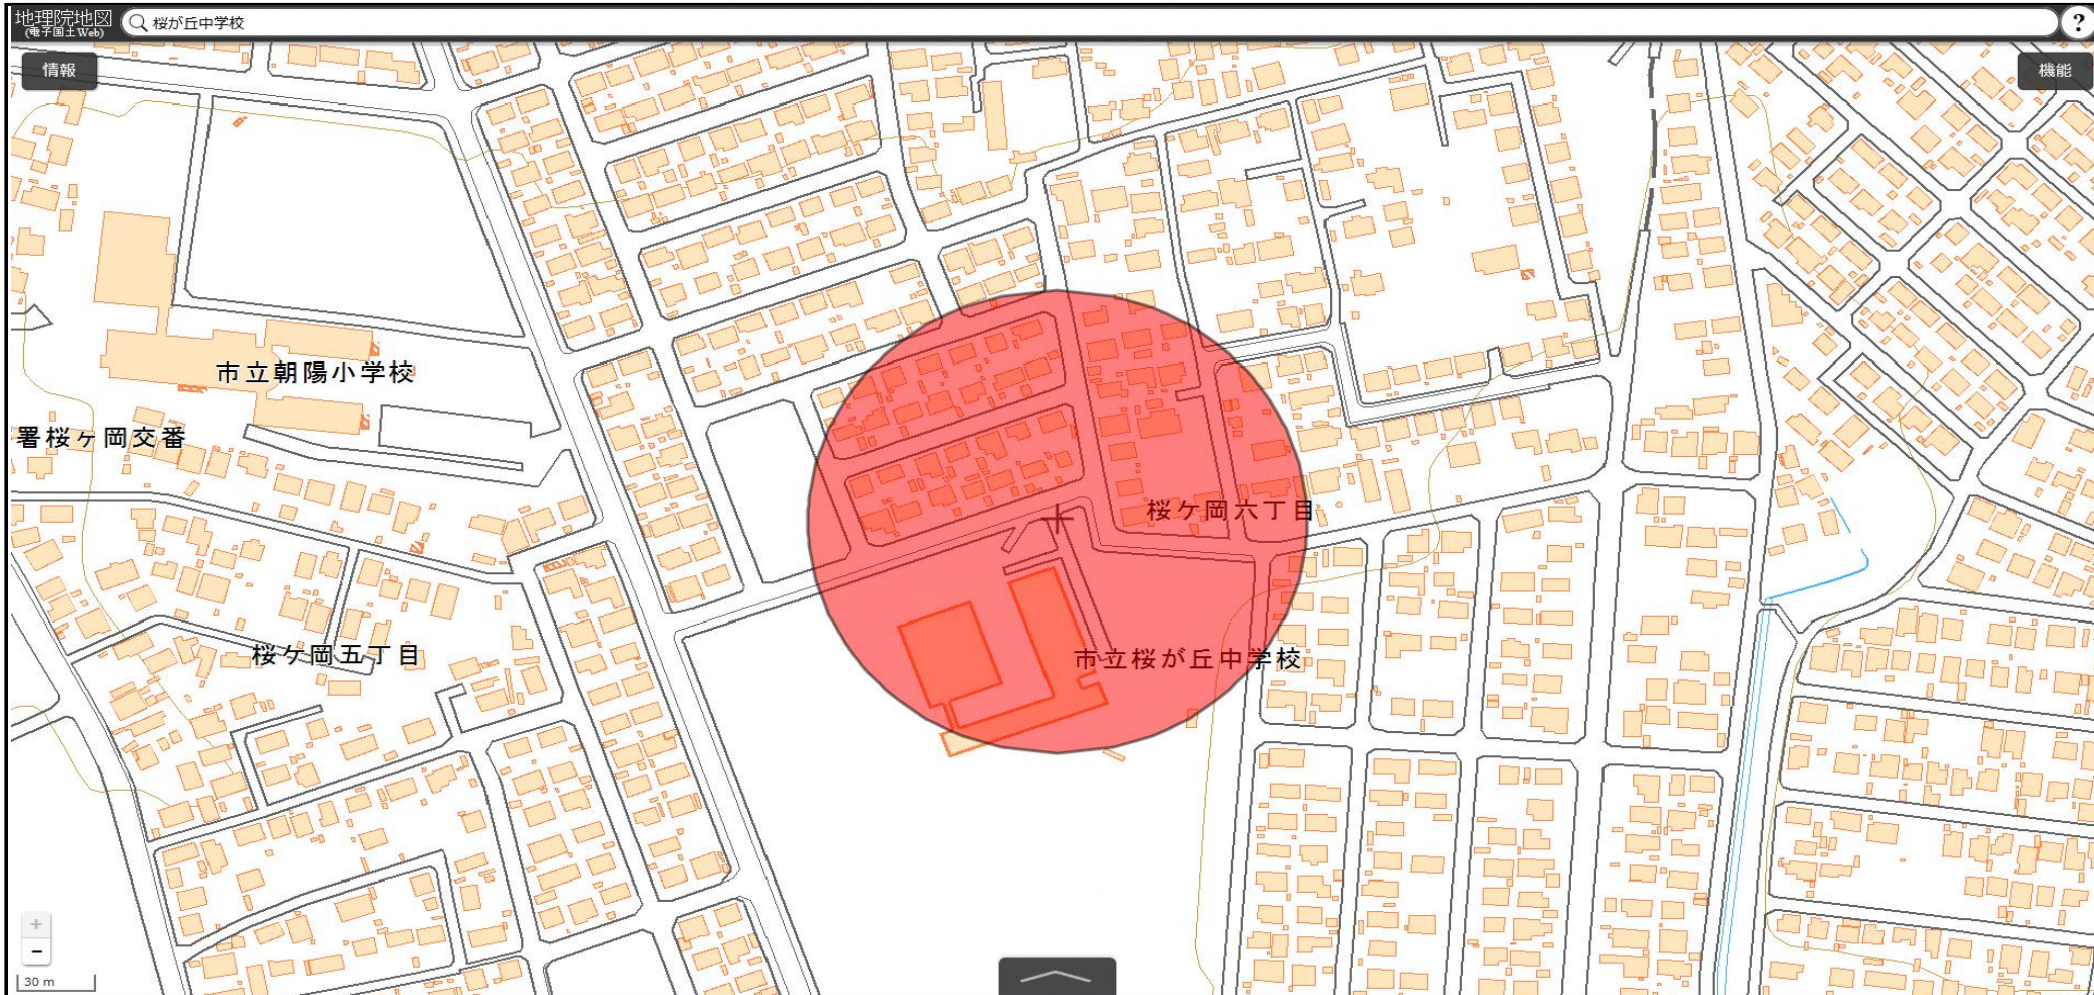

釧路市立山花小中学校  
敷地の出入口の周囲100メートルの区域

国土地理院の電子地形図（タイル）に半径100メートルの円を追記

この地図は、国土地理院長の承認を得て、同院発行の電子地形図(タイル)を複製したものである。(承認番号 平29情複、第1225号)

釧路市立 校【別】  
敷地の出入口の周囲100メートルの区域

国土地理院の電子地形図（タイル）に半径100メートルの円を追記

この地図は、国土地理院長の承認を得て、同院発行の電子地形図(タイル)を複製したものである。(承認番号 平29情複、第1225号)