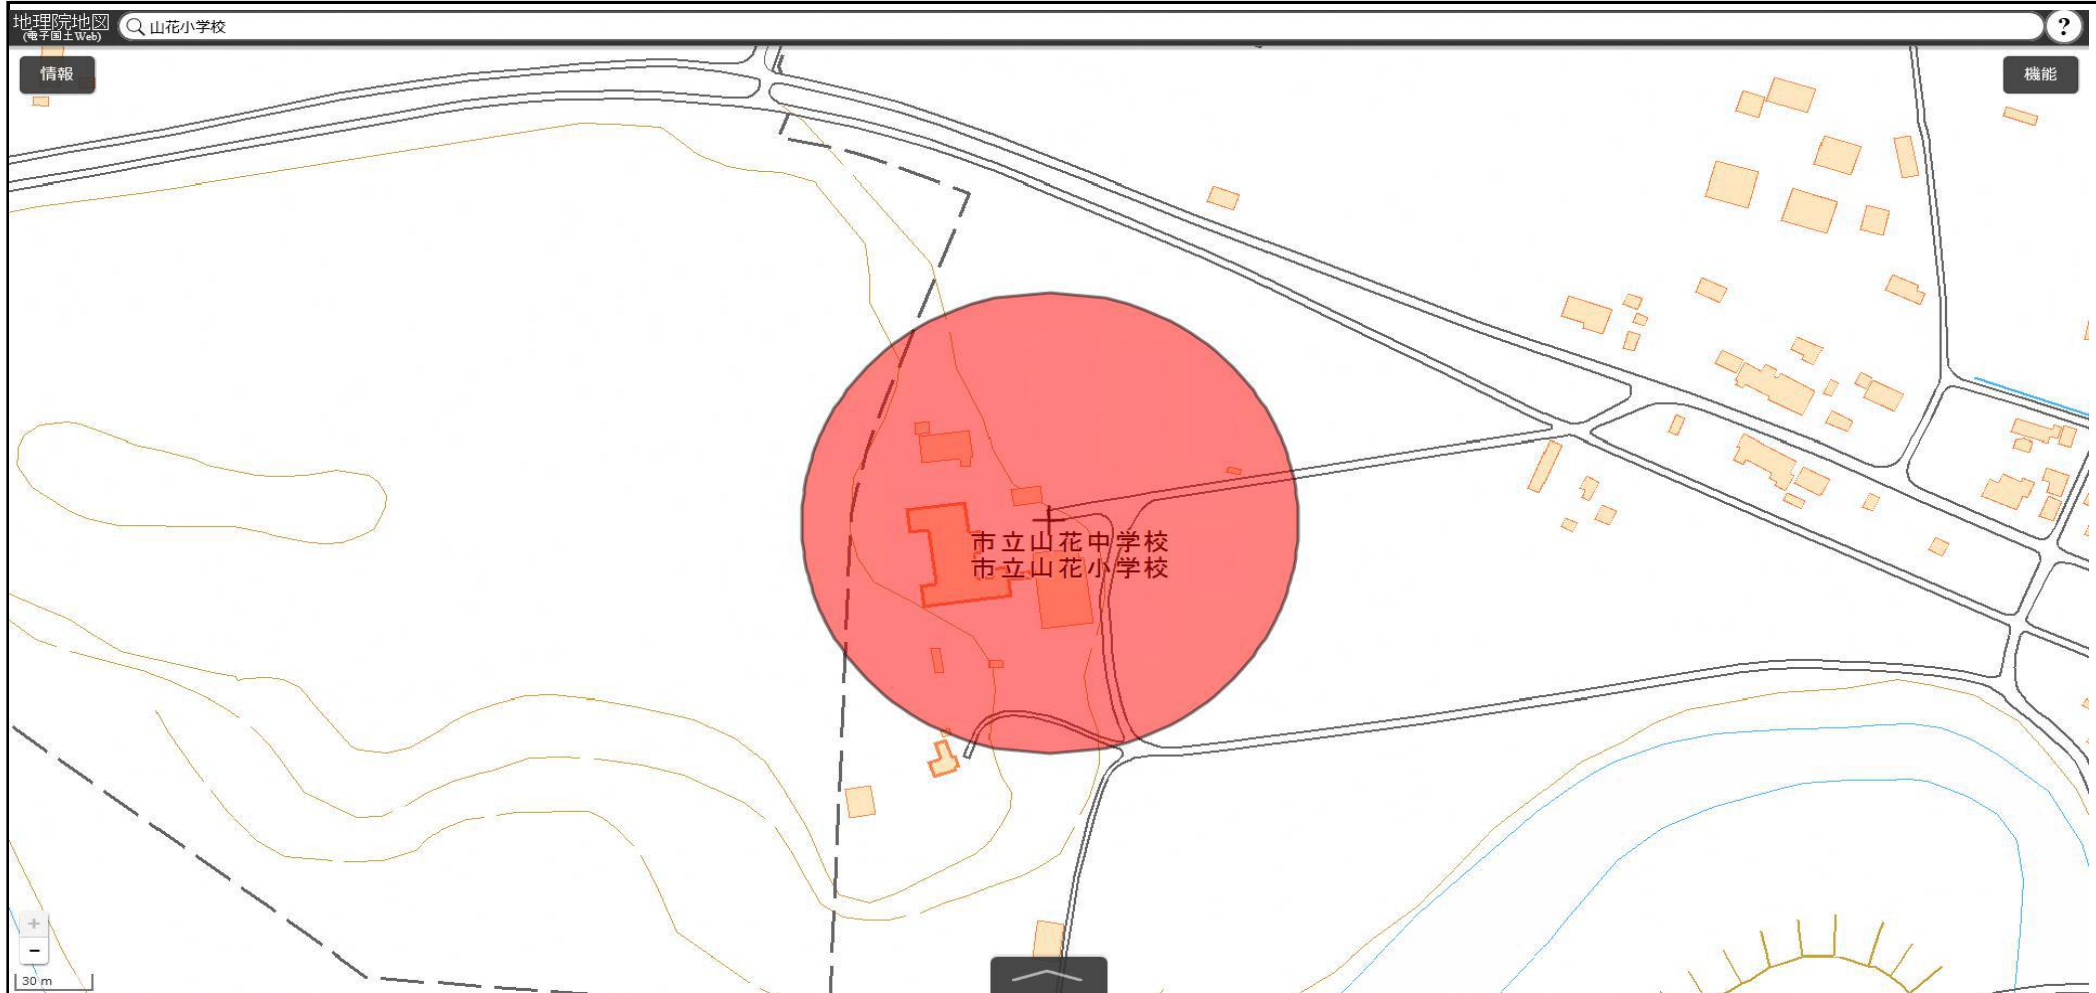

釧路市立山花小中学校  
敷地の出入口の周囲100メートルの区域

国土地理院の電子地形図（タイル）に半径100メートルの円を追記

この地図は、国土地理院長の承認を得て、同院発行の電子地形図(タイル)を複製したものである。(承認番号 平29情複、第1225号)

釧路市立 校【別】  
敷地の出入口の周囲100メートルの区域

国土地理院の電子地形図（タイル）に半径100メートルの円を追記

この地図は、国土地理院長の承認を得て、同院発行の電子地形図(タイル)を複製したものである。(承認番号 平29情複、第1225号)