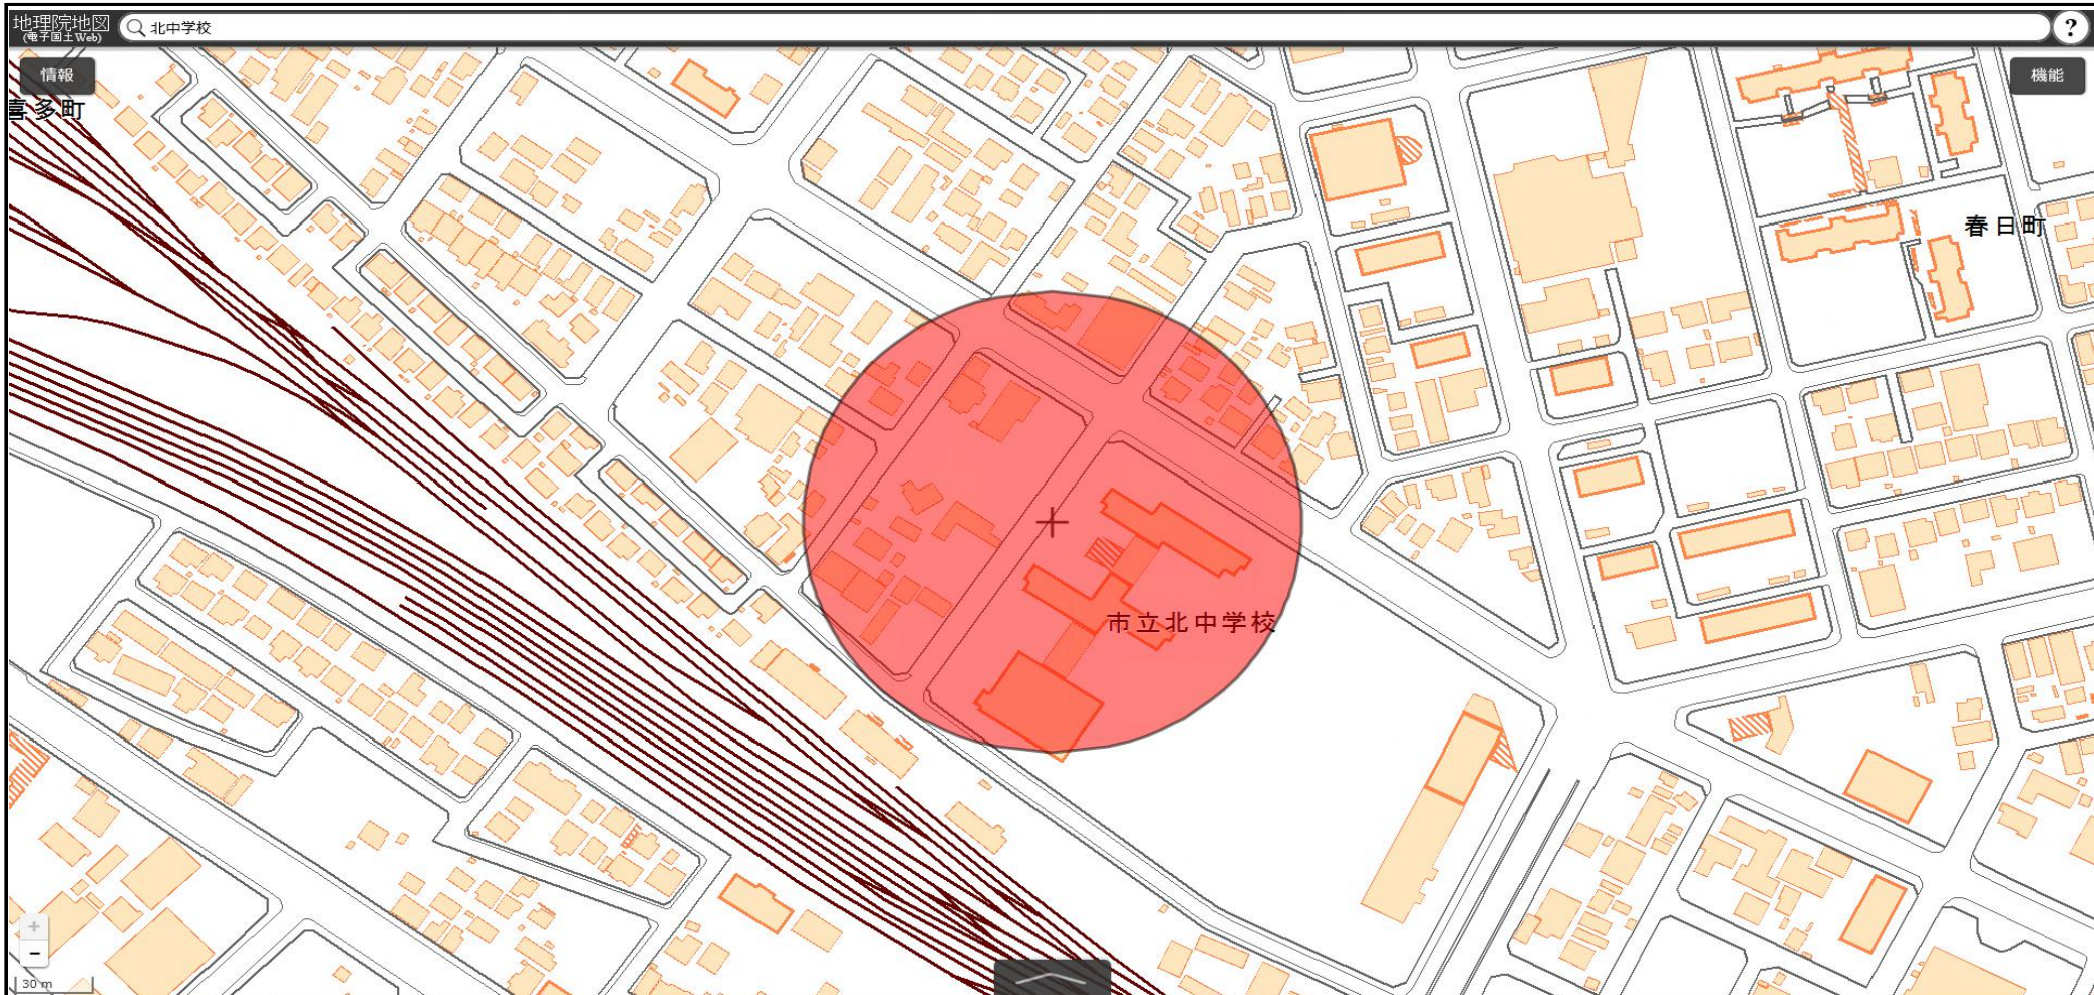

釧路市立幣舞中学校  
敷地の出入口の周囲100メートルの区域

国土地理院の電子地形図（タイル）に半径100メートルの円を追記

この地図は、国土地理院長の承認を得て、同院発行の電子地形図(タイル)を複製したものである。(承認番号 平29情複、第1225号)

釧路市立北中学校  
敷地の出入口の周囲100メートルの区域

国土地理院の電子地形図（タイル）に半径100メートルの円を追記

この地図は、国土地理院長の承認を得て、同院発行の電子地形図(タイル)を複製したものである。(承認番号 平29情複、第1225号)

釧路市立春採中学校  
敷地の出入口の周囲100メートルの区域

国土地理院の電子地形図（タイル）に半径100メートルの円を追記

この地図は、国土地理院長の承認を得て、同院発行の電子地形図(タイル)を複製したものである。(承認番号 平29情複、第1225号)