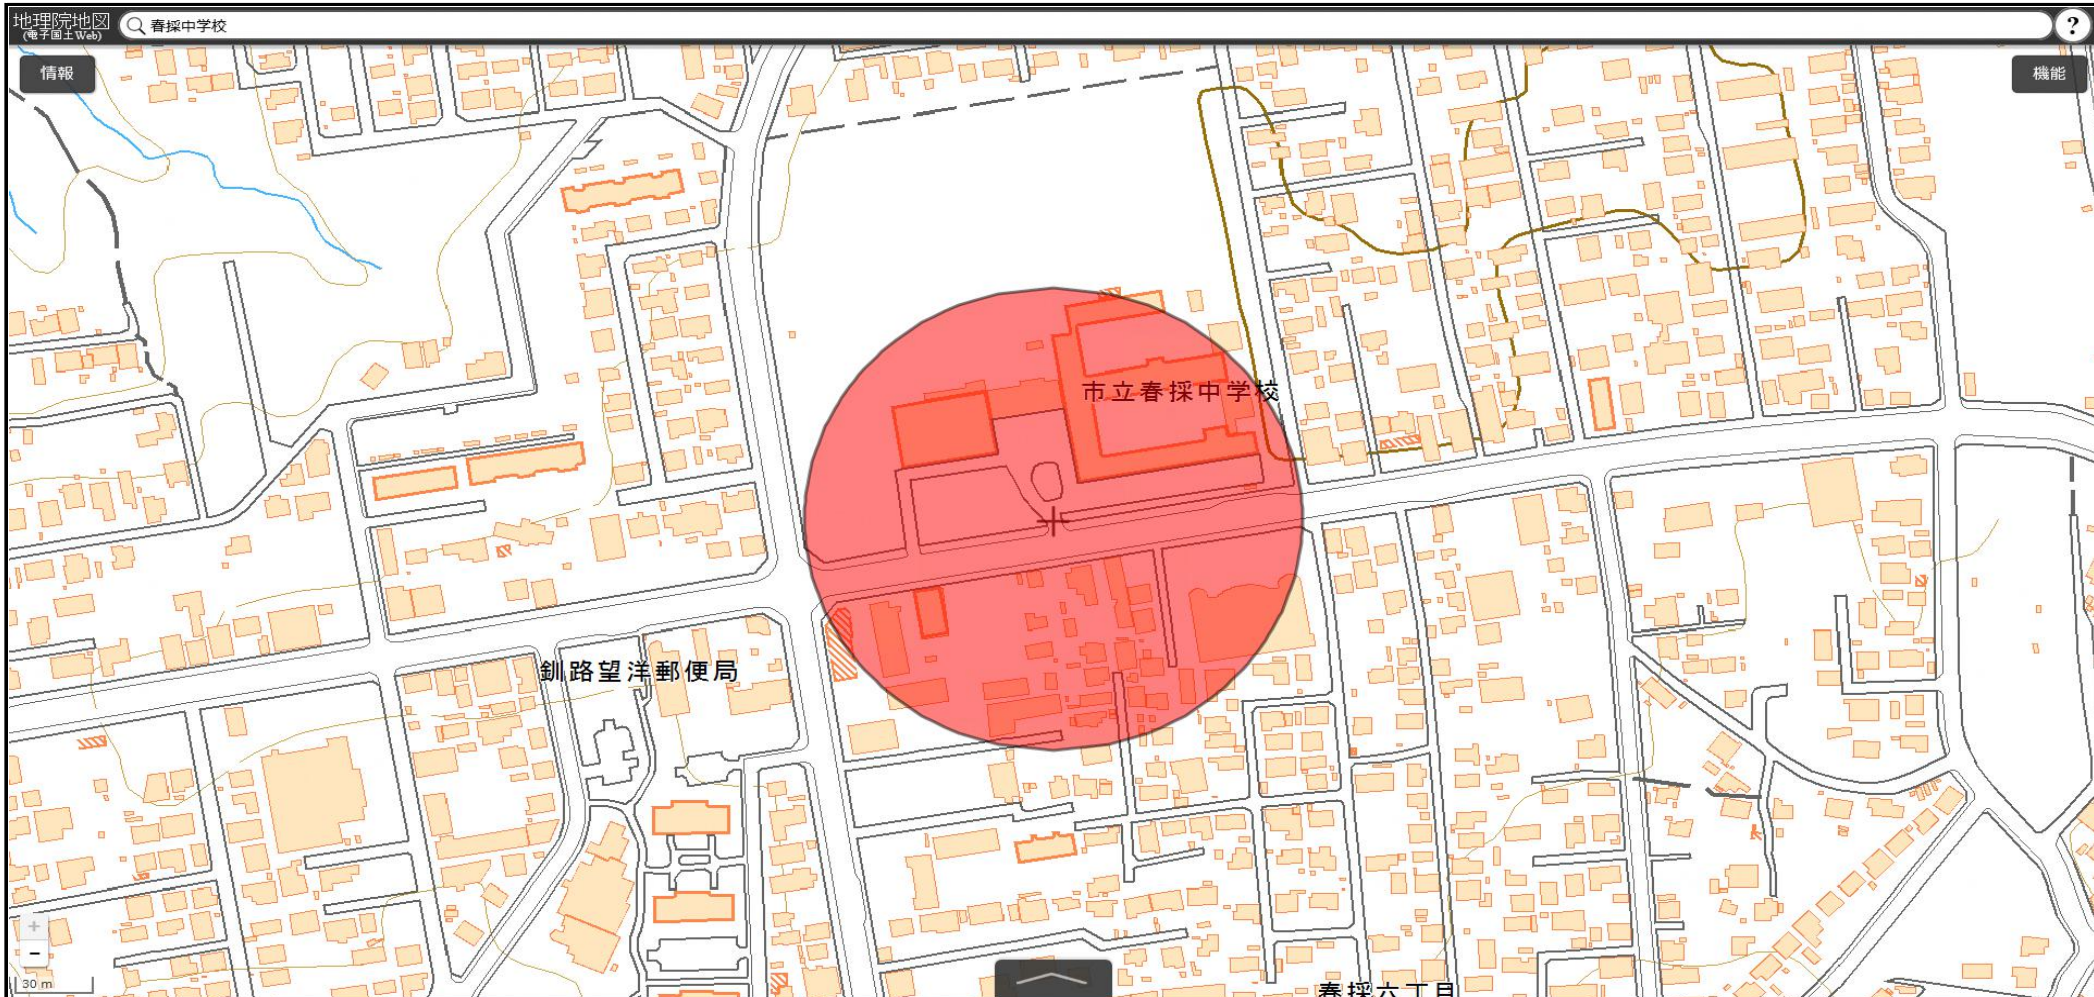

釧路市立幣舞中学校  
敷地の出入口の周囲100メートルの区域

国土地理院の電子地形図（タイル）に半径100メートルの円を追記

この地図は、国土地理院長の承認を得て、同院発行の電子地形図(タイル)を複製したものである。(承認番号 平29情複、第1225号)

釧路市立北中学校  
敷地の出入口の周囲100メートルの区域

国土地理院の電子地形図（タイル）に半径100メートルの円を追記

この地図は、国土地理院長の承認を得て、同院発行の電子地形図(タイル)を複製したものである。(承認番号 平29情複、第1225号)

釧路市立春採中学校  
敷地の出入口の周囲100メートルの区域

国土地理院の電子地形図（タイル）に半径100メートルの円を追記

この地図は、国土地理院長の承認を得て、同院発行の電子地形図(タイル)を複製したものである。(承認番号 平29情複、第1225号)