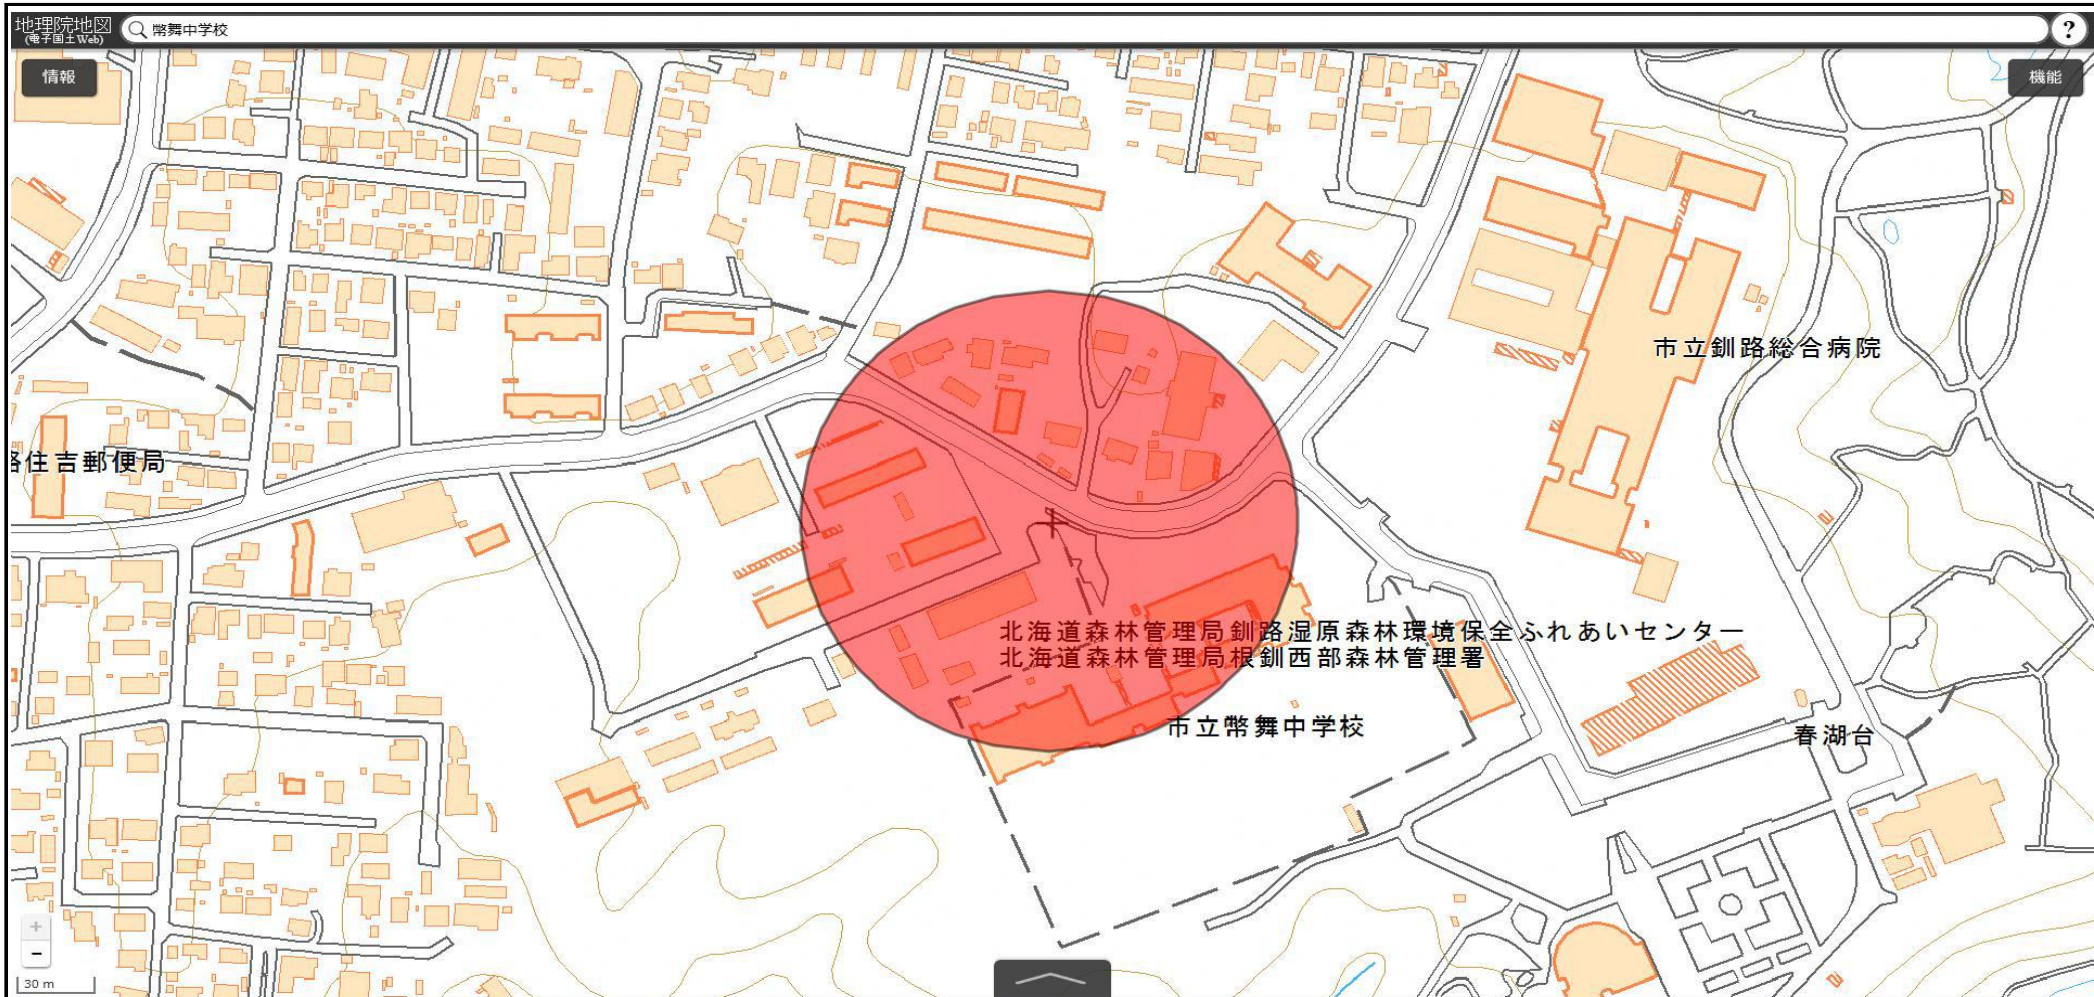

釧路市立幣舞中学校  
敷地の出入口の周囲100メートルの区域

国土地理院の電子地形図（タイル）に半径100メートルの円を追記

この地図は、国土地理院長の承認を得て、同院発行の電子地形図(タイル)を複製したものである。(承認番号 平29情複、第1225号)

釧路市立北中学校  
敷地の出入口の周囲100メートルの区域

国土地理院の電子地形図（タイル）に半径100メートルの円を追記

この地図は、国土地理院長の承認を得て、同院発行の電子地形図(タイル)を複製したものである。(承認番号 平29情複、第1225号)

釧路市立春採中学校  
敷地の出入口の周囲100メートルの区域

国土地理院の電子地形図（タイル）に半径100メートルの円を追記

この地図は、国土地理院長の承認を得て、同院発行の電子地形図(タイル)を複製したものである。(承認番号 平29情複、第1225号)