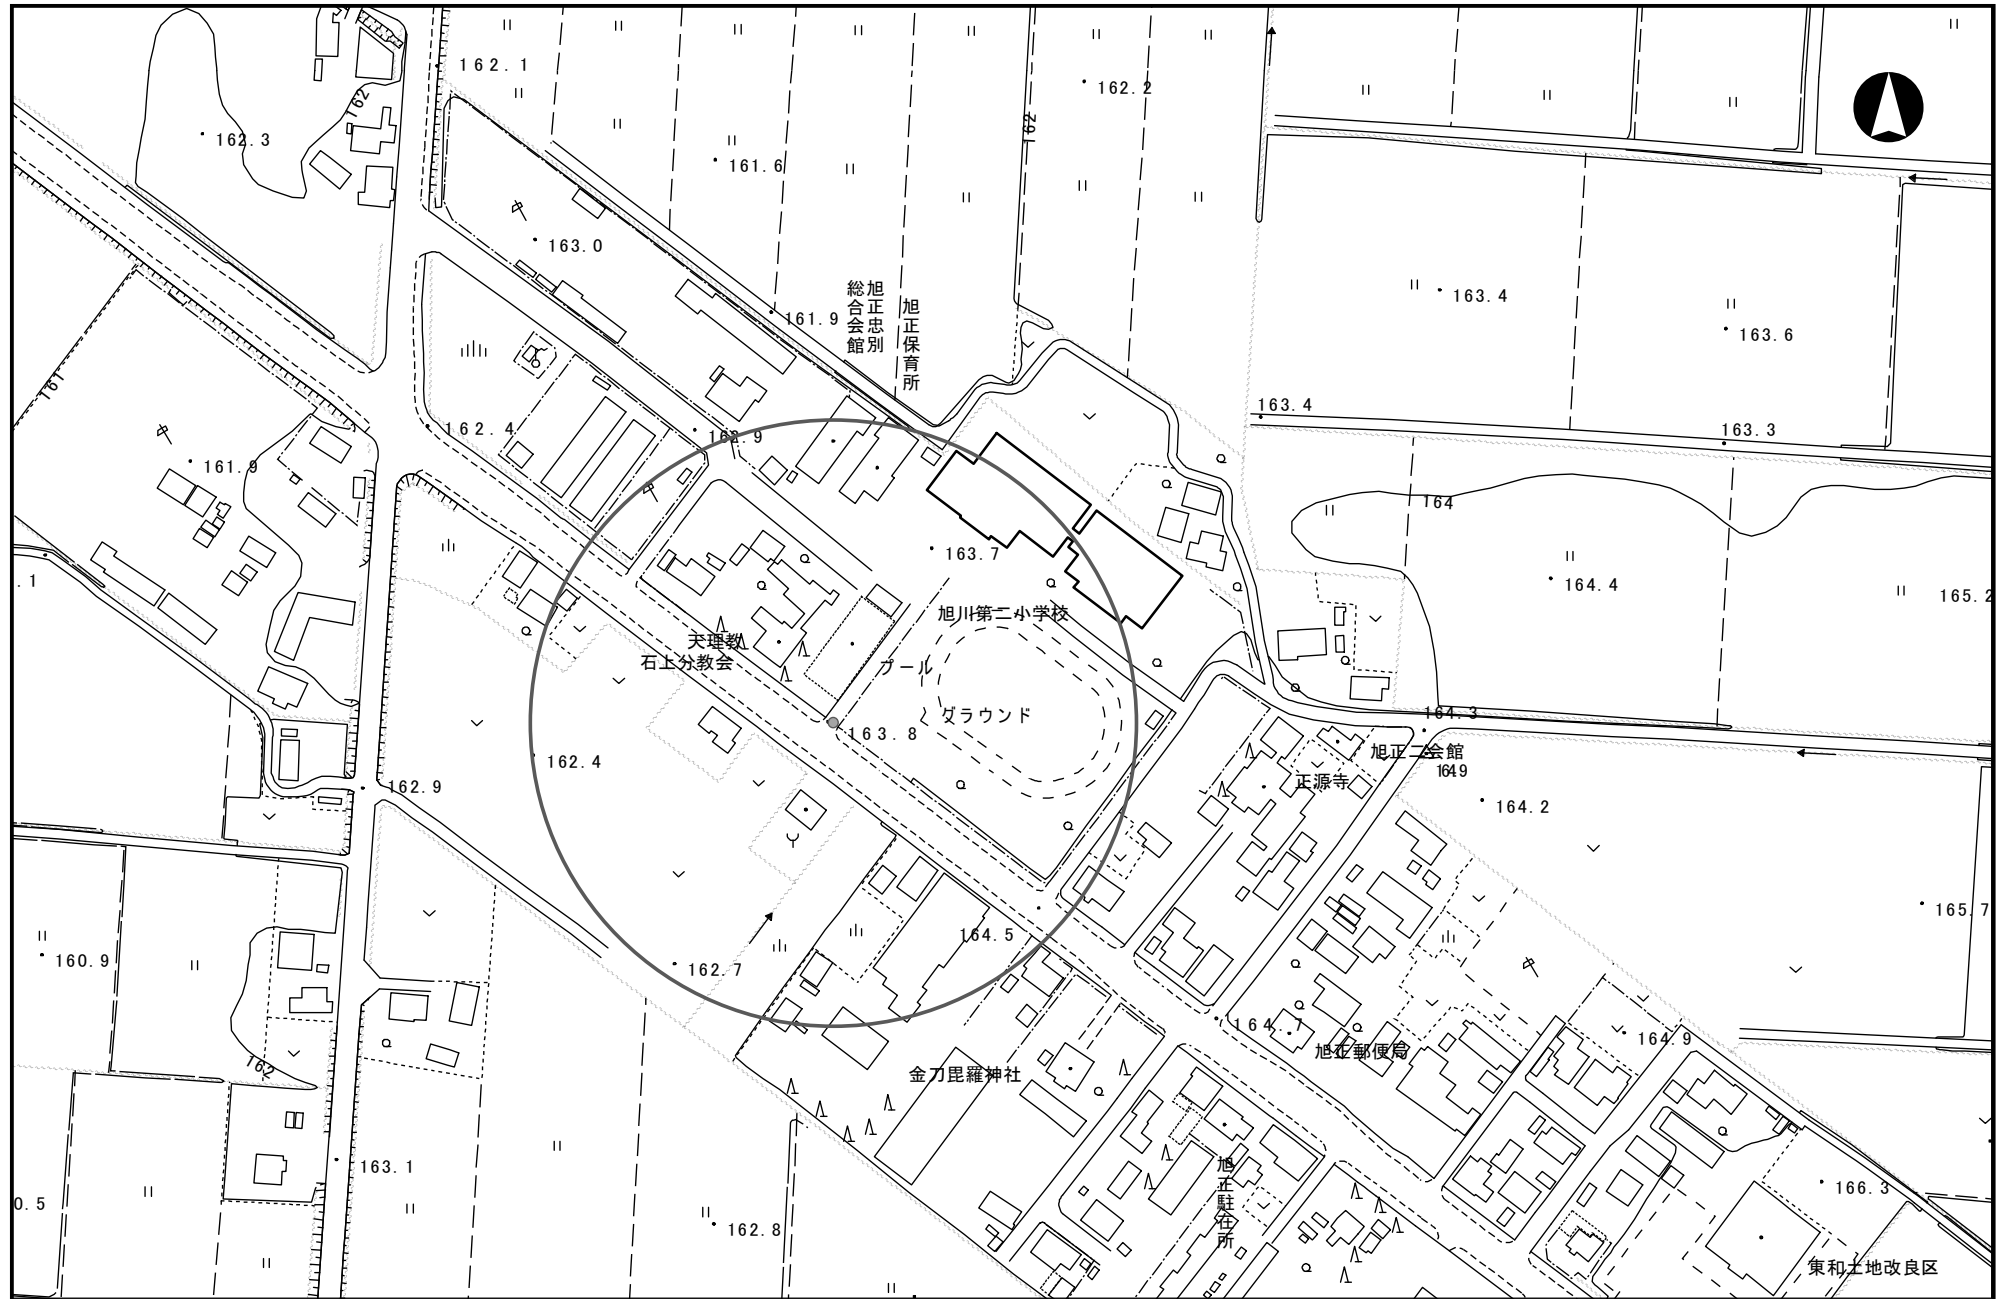

【旭川第二小学校の敷地の出入口の周囲100メートルの区域】

【縮尺 1:2,500】

旭川市 (GISにより作成)

【愛宕小学校の敷地の出入口の周囲100メートルの区域】

【縮尺 1:2,500】

旭川市 (GISにより作成)

【雨紛小学校の敷地の出入口の周囲100メートルの区域】

[縮尺 1:2,500]

旭川市 (GISにより作成)

【大町小学校の敷地の出入口の周囲100メートルの区域】

【縮尺 1:2,500】

旭川市 (GISにより作成)

【神楽小学校の敷地の出入口の周囲100メートルの区域】

【縮尺 1:2,500】

旭川市 (GISにより作成)

【神楽岡小学校の敷地の出入口の周囲100メートルの区域】

【縮尺 1:2,500】

旭川市 (GISにより作成)

【神居小学校の敷地の出入口の周囲100メートルの区域】

【縮尺 1:2,500】

旭川市 (GISにより作成)

【啓明小学校の敷地の出入口の周囲100メートルの区域】

【縮尺 1:2,500】

旭川市 (GISにより作成)

【向陵小学校の敷地の出入口の周囲100メートルの区域】

【縮尺 1:2,500】

旭川市 (GISにより作成)