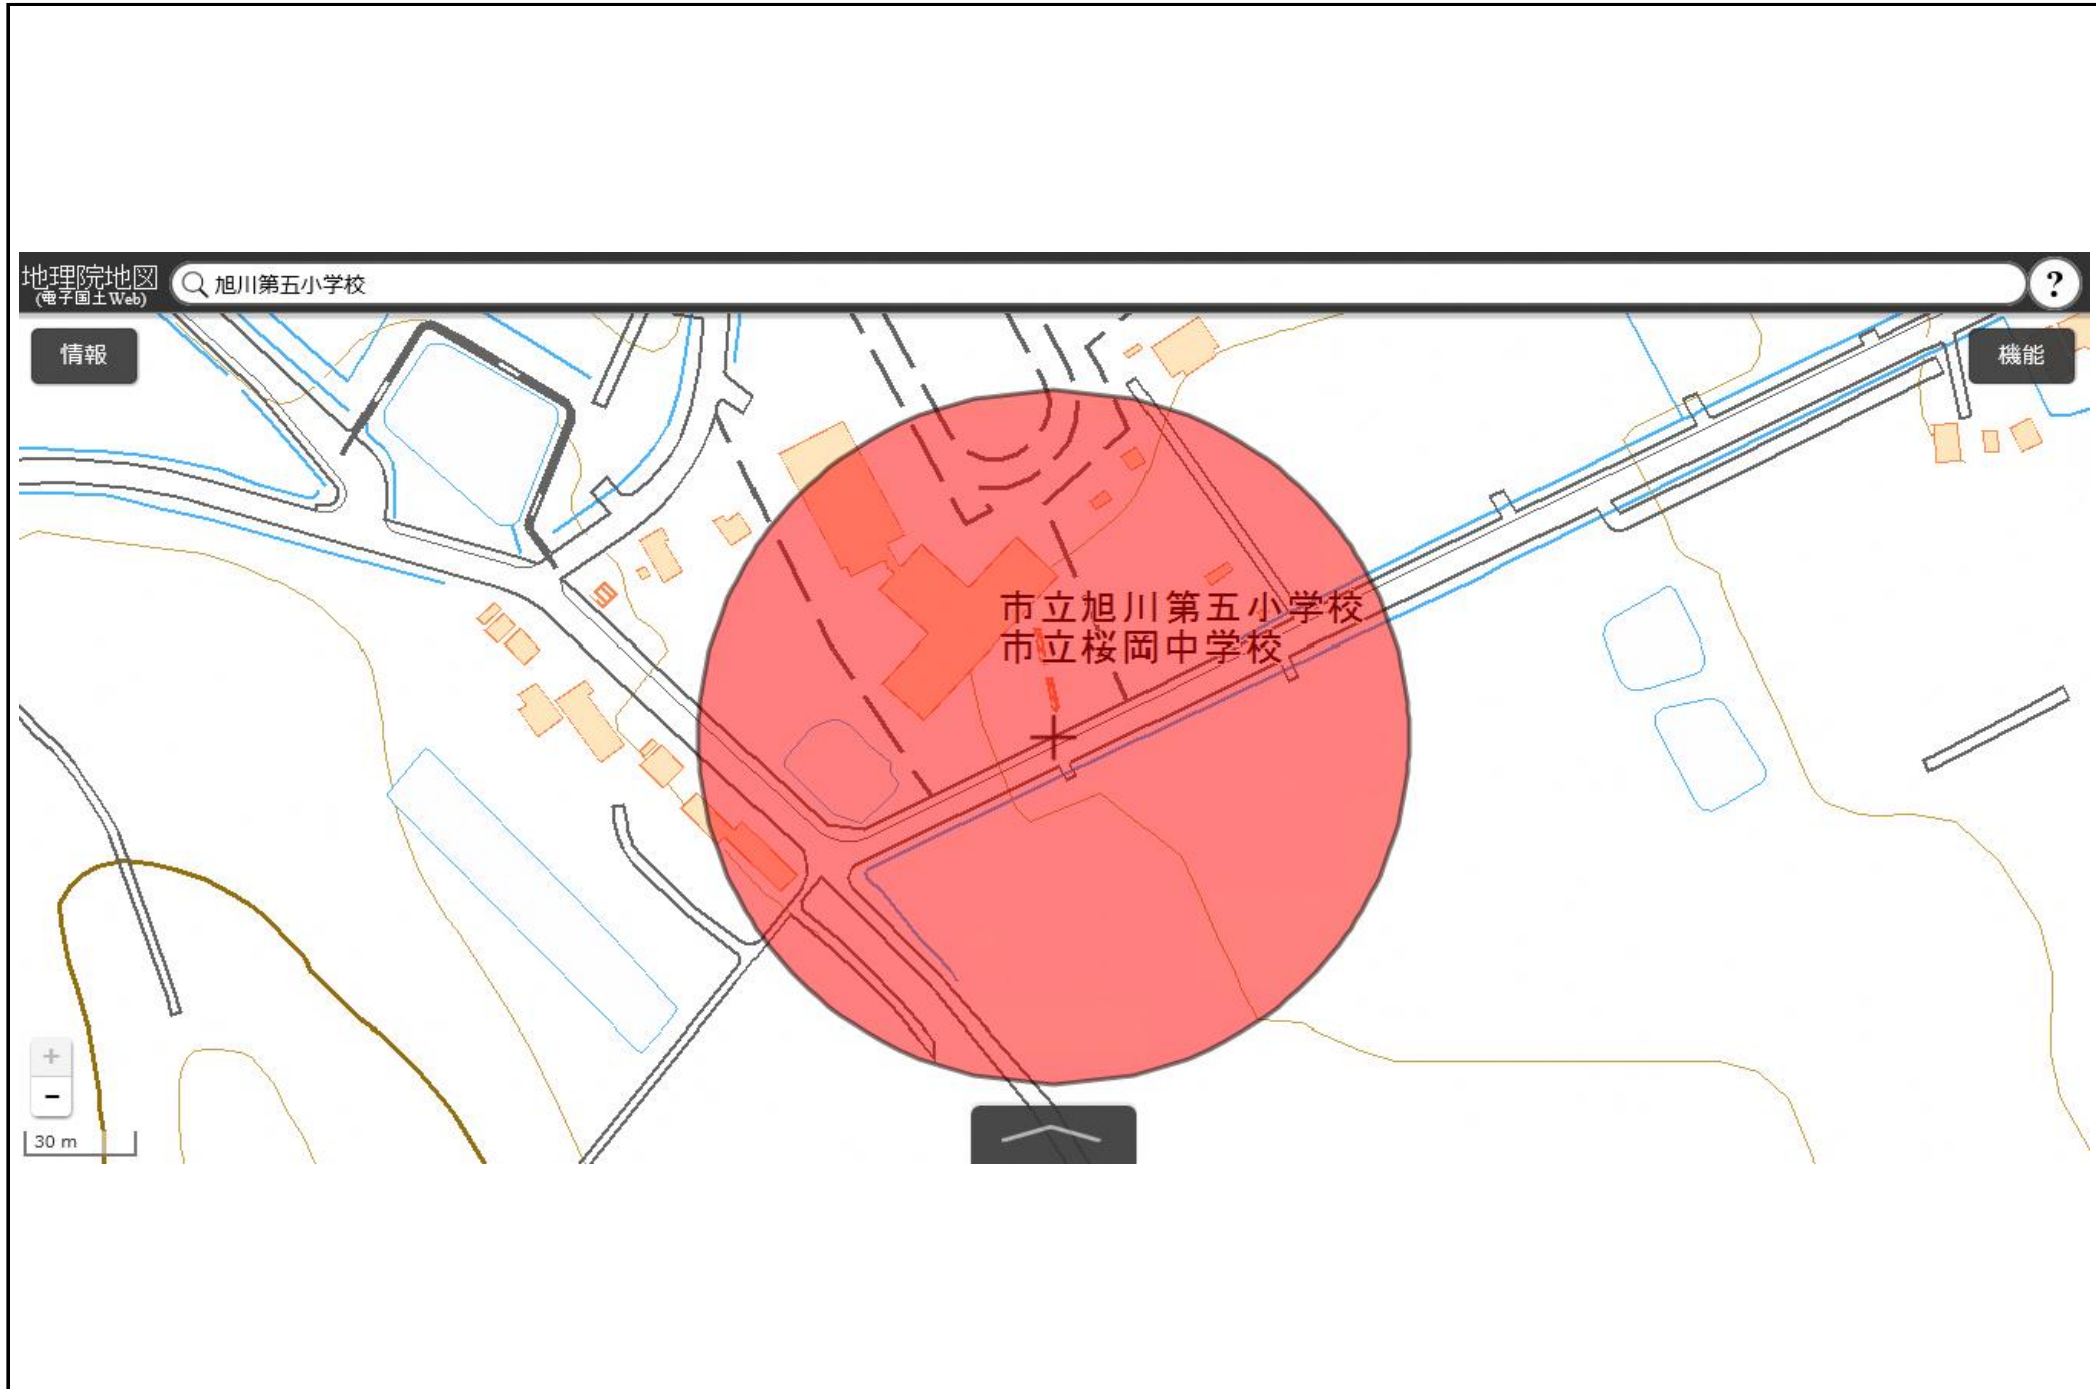

【旭川第二小学校の敷地の出入口の周囲100メートルの区域】

【縮尺 1:2,500】

旭川市 (GISにより作成)

【愛宕小学校の敷地の出入口の周囲100メートルの区域】

【縮尺 1:2,500】

旭川市 (GISにより作成)

【雨紛小学校の敷地の出入口の周囲100メートルの区域】

[縮尺 1:2,500]

旭川市 (GISにより作成)

【大町小学校の敷地の出入口の周囲100メートルの区域】

【縮尺 1:2,500】

旭川市 (GISにより作成)

【神楽小学校の敷地の出入口の周囲100メートルの区域】

【縮尺 1:2,500】

旭川市 (GISにより作成)

【神楽岡小学校の敷地の出入口の周囲100メートルの区域】

【縮尺 1:2,500】

旭川市 (GISにより作成)

【神居小学校の敷地の出入口の周囲100メートルの区域】

【縮尺 1:2,500】

旭川市 (GISにより作成)

【啓明小学校の敷地の出入口の周囲100メートルの区域】

【縮尺 1:2,500】

旭川市 (GISにより作成)

【向陵小学校の敷地の出入口の周囲100メートルの区域】

【縮尺 1:2,500】

旭川市 (GISにより作成)