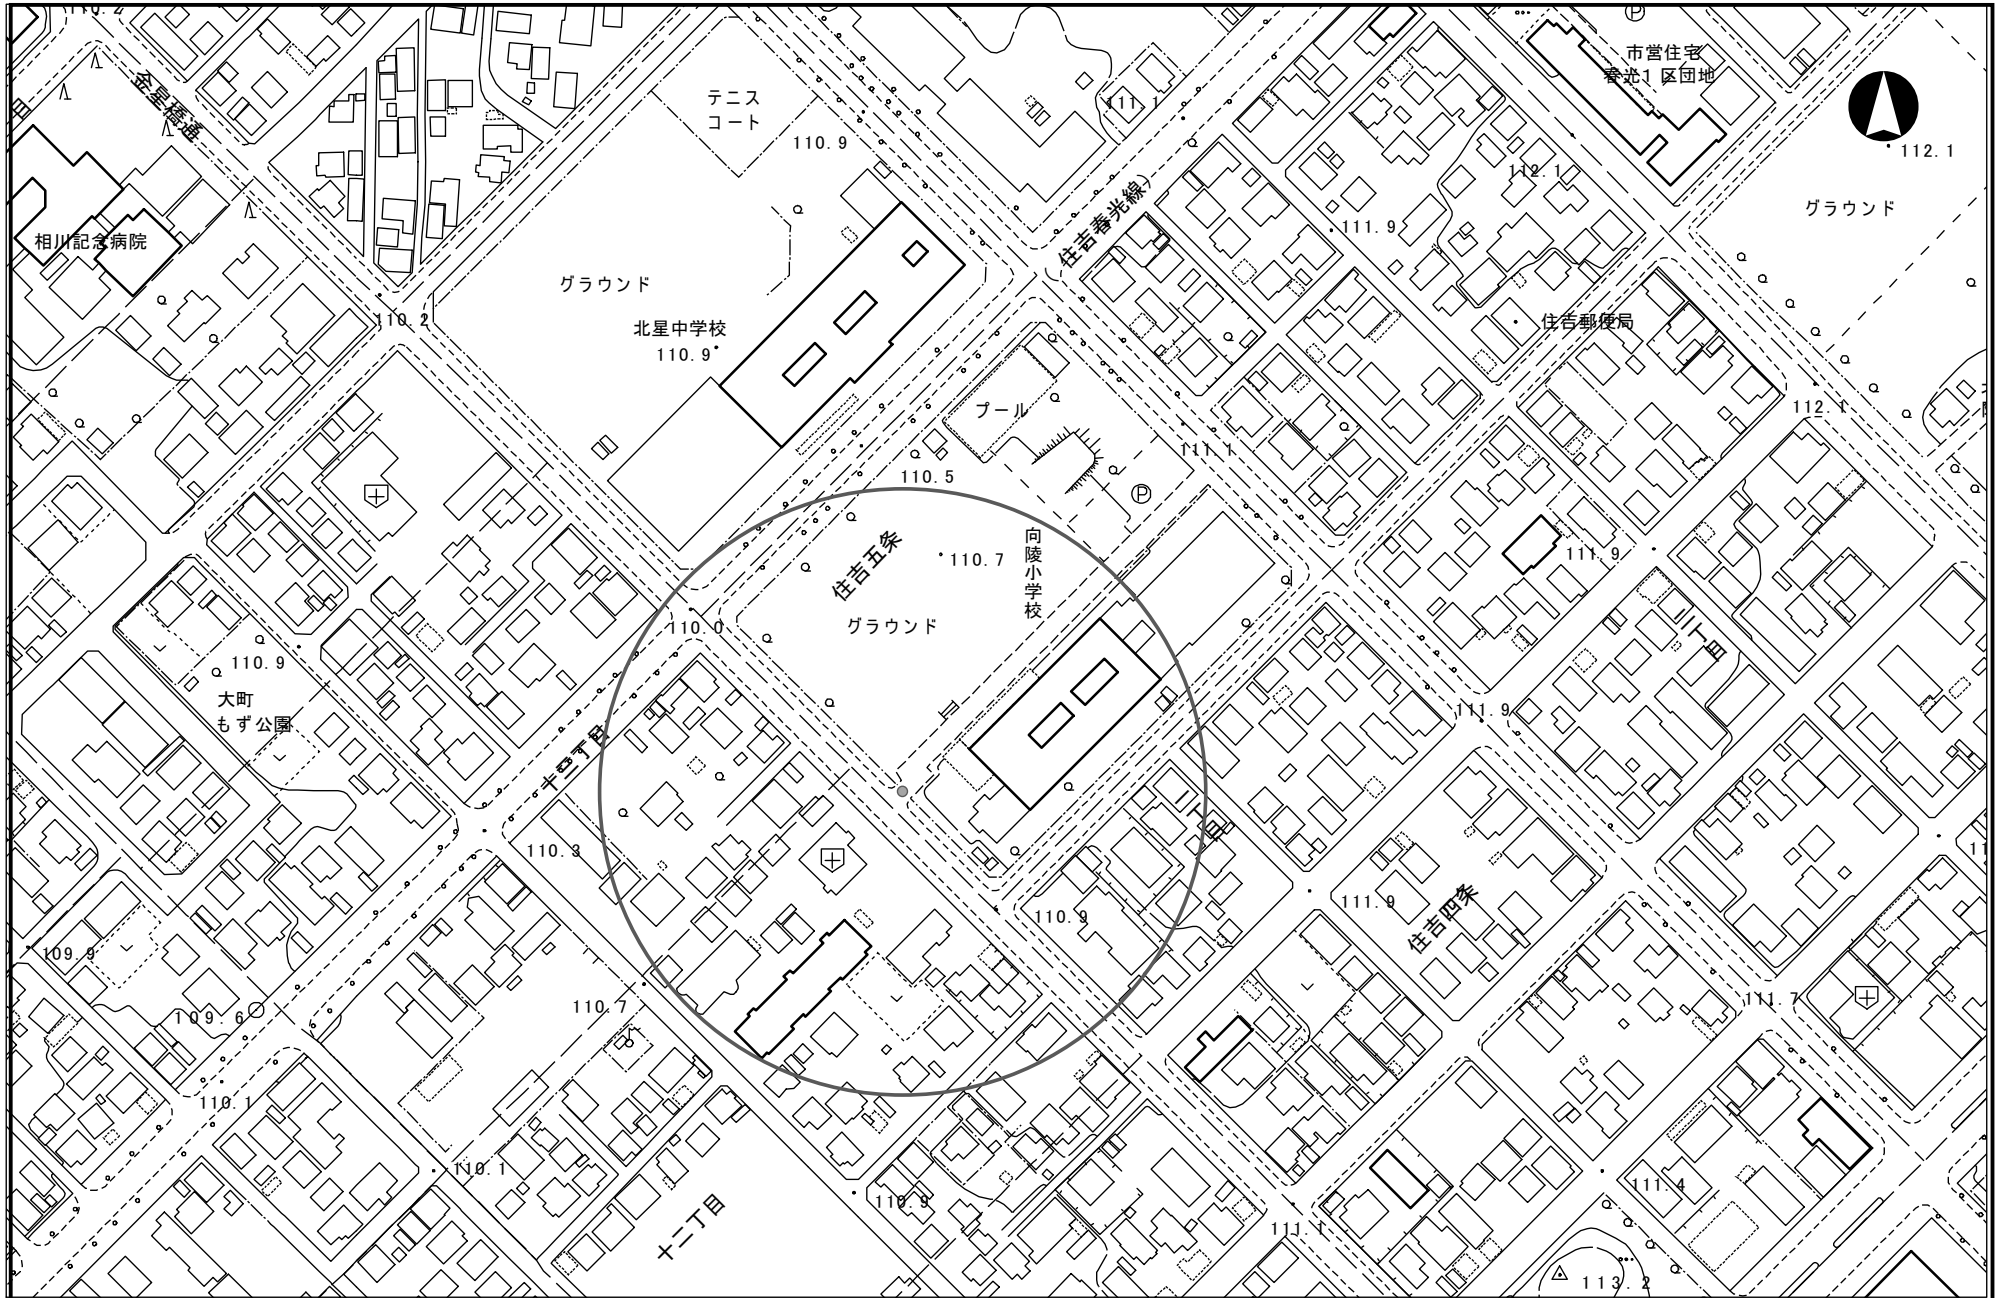

【旭川第二小学校の敷地の出入口の周囲100メートルの区域】

【縮尺 1:2,500】

旭川市 (GISにより作成)

【愛宕小学校の敷地の出入口の周囲100メートルの区域】

【縮尺 1:2,500】

旭川市 (GISにより作成)

【雨紛小学校の敷地の出入口の周囲100メートルの区域】

[縮尺 1:2,500]

旭川市 (GISにより作成)

【大町小学校の敷地の出入口の周囲100メートルの区域】

【縮尺 1:2,500】

旭川市 (GISにより作成)

【神楽小学校の敷地の出入口の周囲100メートルの区域】

【縮尺 1:2,500】

旭川市 (GISにより作成)

【神楽岡小学校の敷地の出入口の周囲100メートルの区域】

【縮尺 1:2,500】

旭川市 (GISにより作成)

【神居小学校の敷地の出入口の周囲100メートルの区域】

【縮尺 1:2,500】

旭川市 (GISにより作成)

【啓明小学校の敷地の出入口の周囲100メートルの区域】

【縮尺 1:2,500】

旭川市 (GISにより作成)

【向陵小学校の敷地の出入口の周囲100メートルの区域】

【縮尺 1:2,500】

旭川市 (GISにより作成)