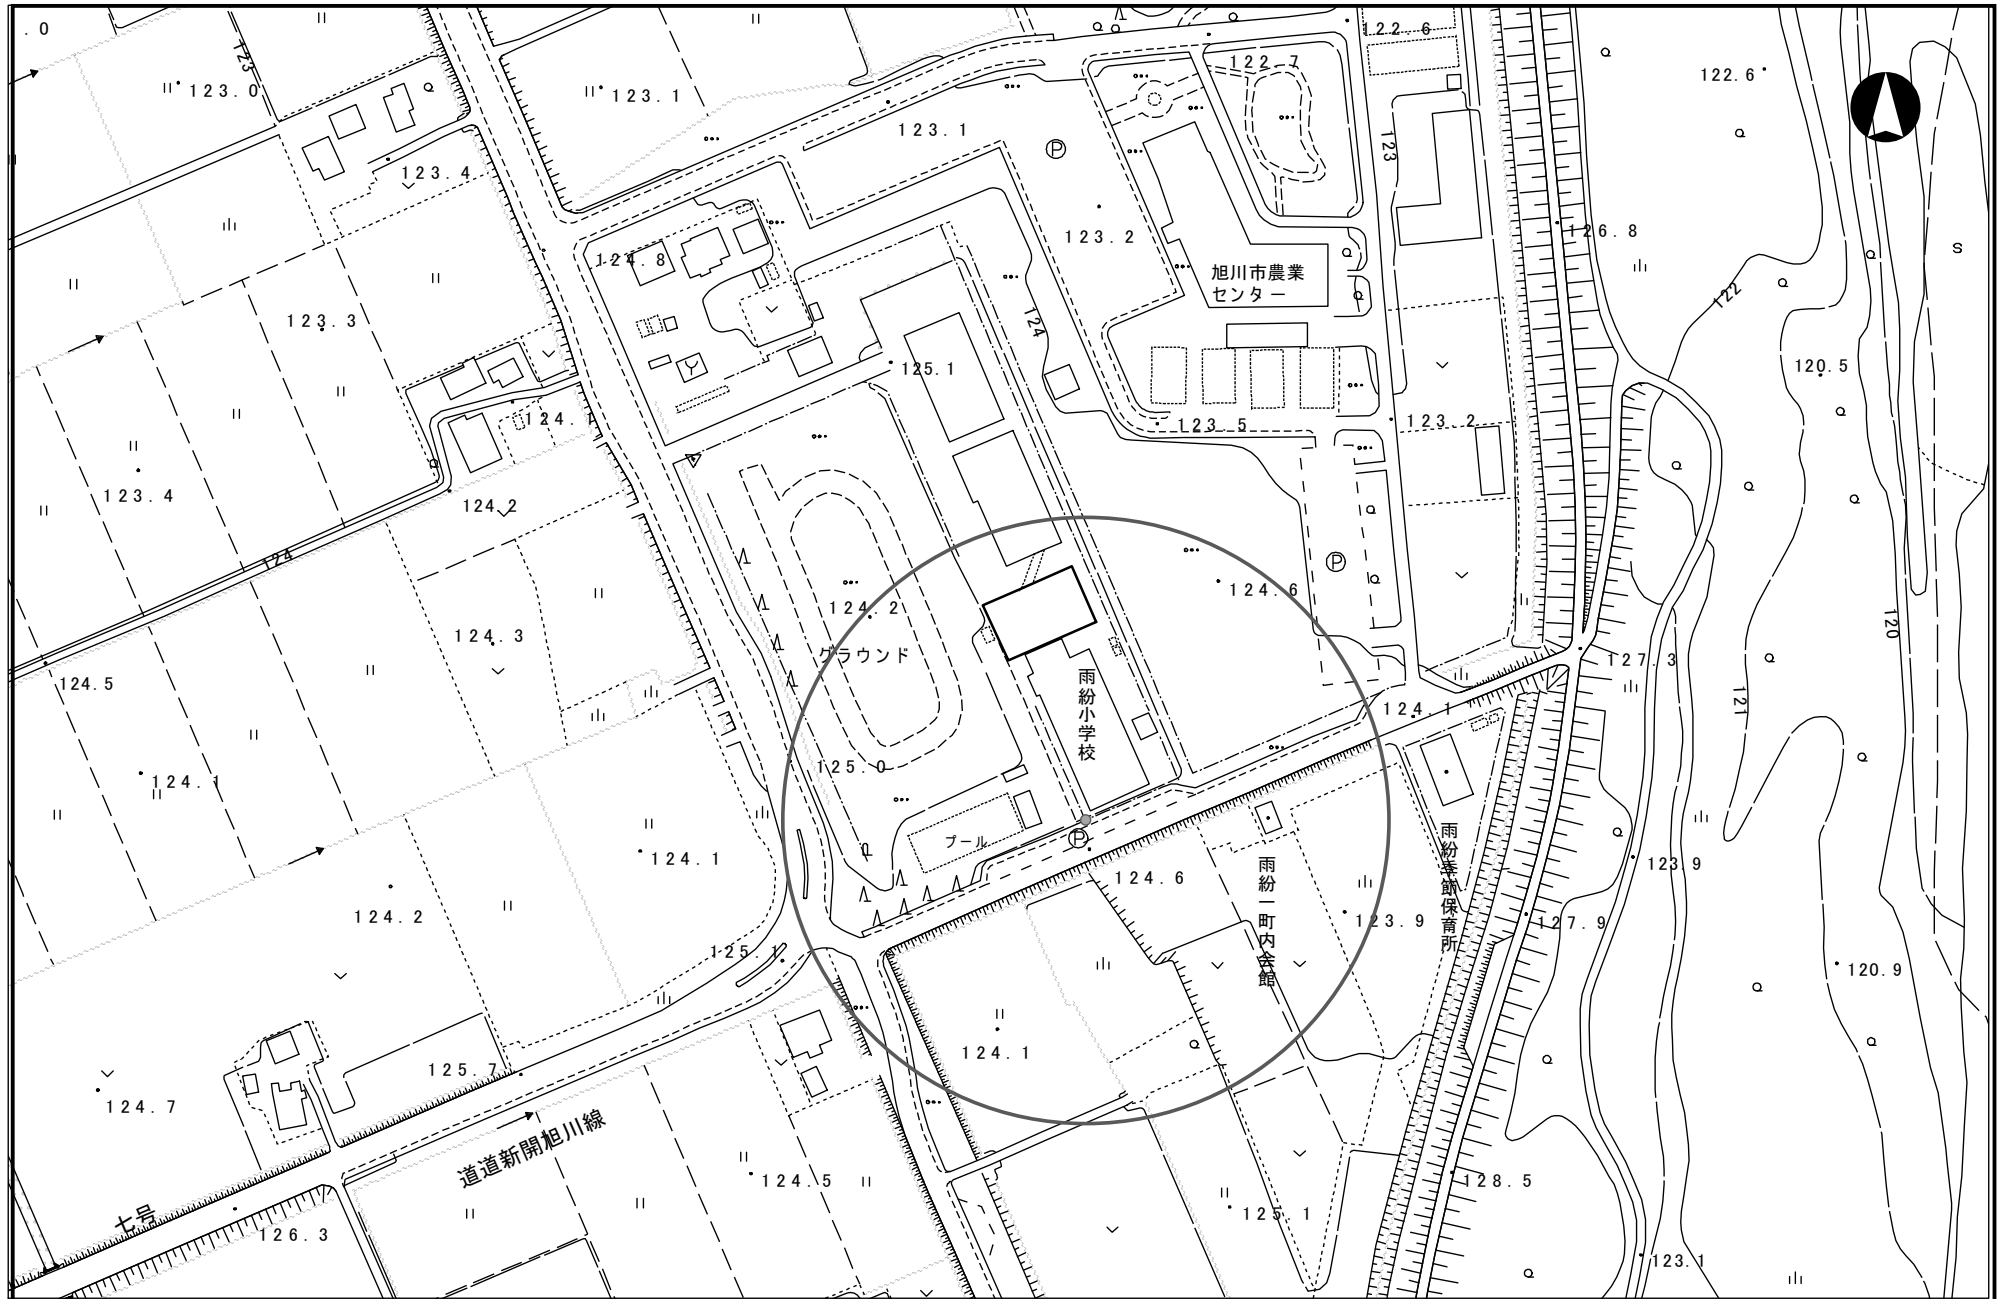

【旭川第二小学校の敷地の出入口の周囲100メートルの区域】

【縮尺 1:2,500】

旭川市 (GISにより作成)

【愛宕小学校の敷地の出入口の周囲100メートルの区域】

【縮尺 1:2,500】

旭川市 (GISにより作成)

【雨紛小学校の敷地の出入口の周囲100メートルの区域】

[縮尺 1:2,500]

旭川市 (GISにより作成)

【大町小学校の敷地の出入口の周囲100メートルの区域】

【縮尺 1:2,500】

旭川市 (GISにより作成)

【神楽小学校の敷地の出入口の周囲100メートルの区域】

【縮尺 1:2,500】

旭川市 (GISにより作成)

【神楽岡小学校の敷地の出入口の周囲100メートルの区域】

【縮尺 1:2,500】

旭川市 (GISにより作成)

【神居小学校の敷地の出入口の周囲100メートルの区域】

【縮尺 1:2,500】

旭川市 (GISにより作成)

【啓明小学校の敷地の出入口の周囲100メートルの区域】

【縮尺 1:2,500】

旭川市 (GISにより作成)

【向陵小学校の敷地の出入口の周囲100メートルの区域】

【縮尺 1:2,500】

旭川市 (GISにより作成)