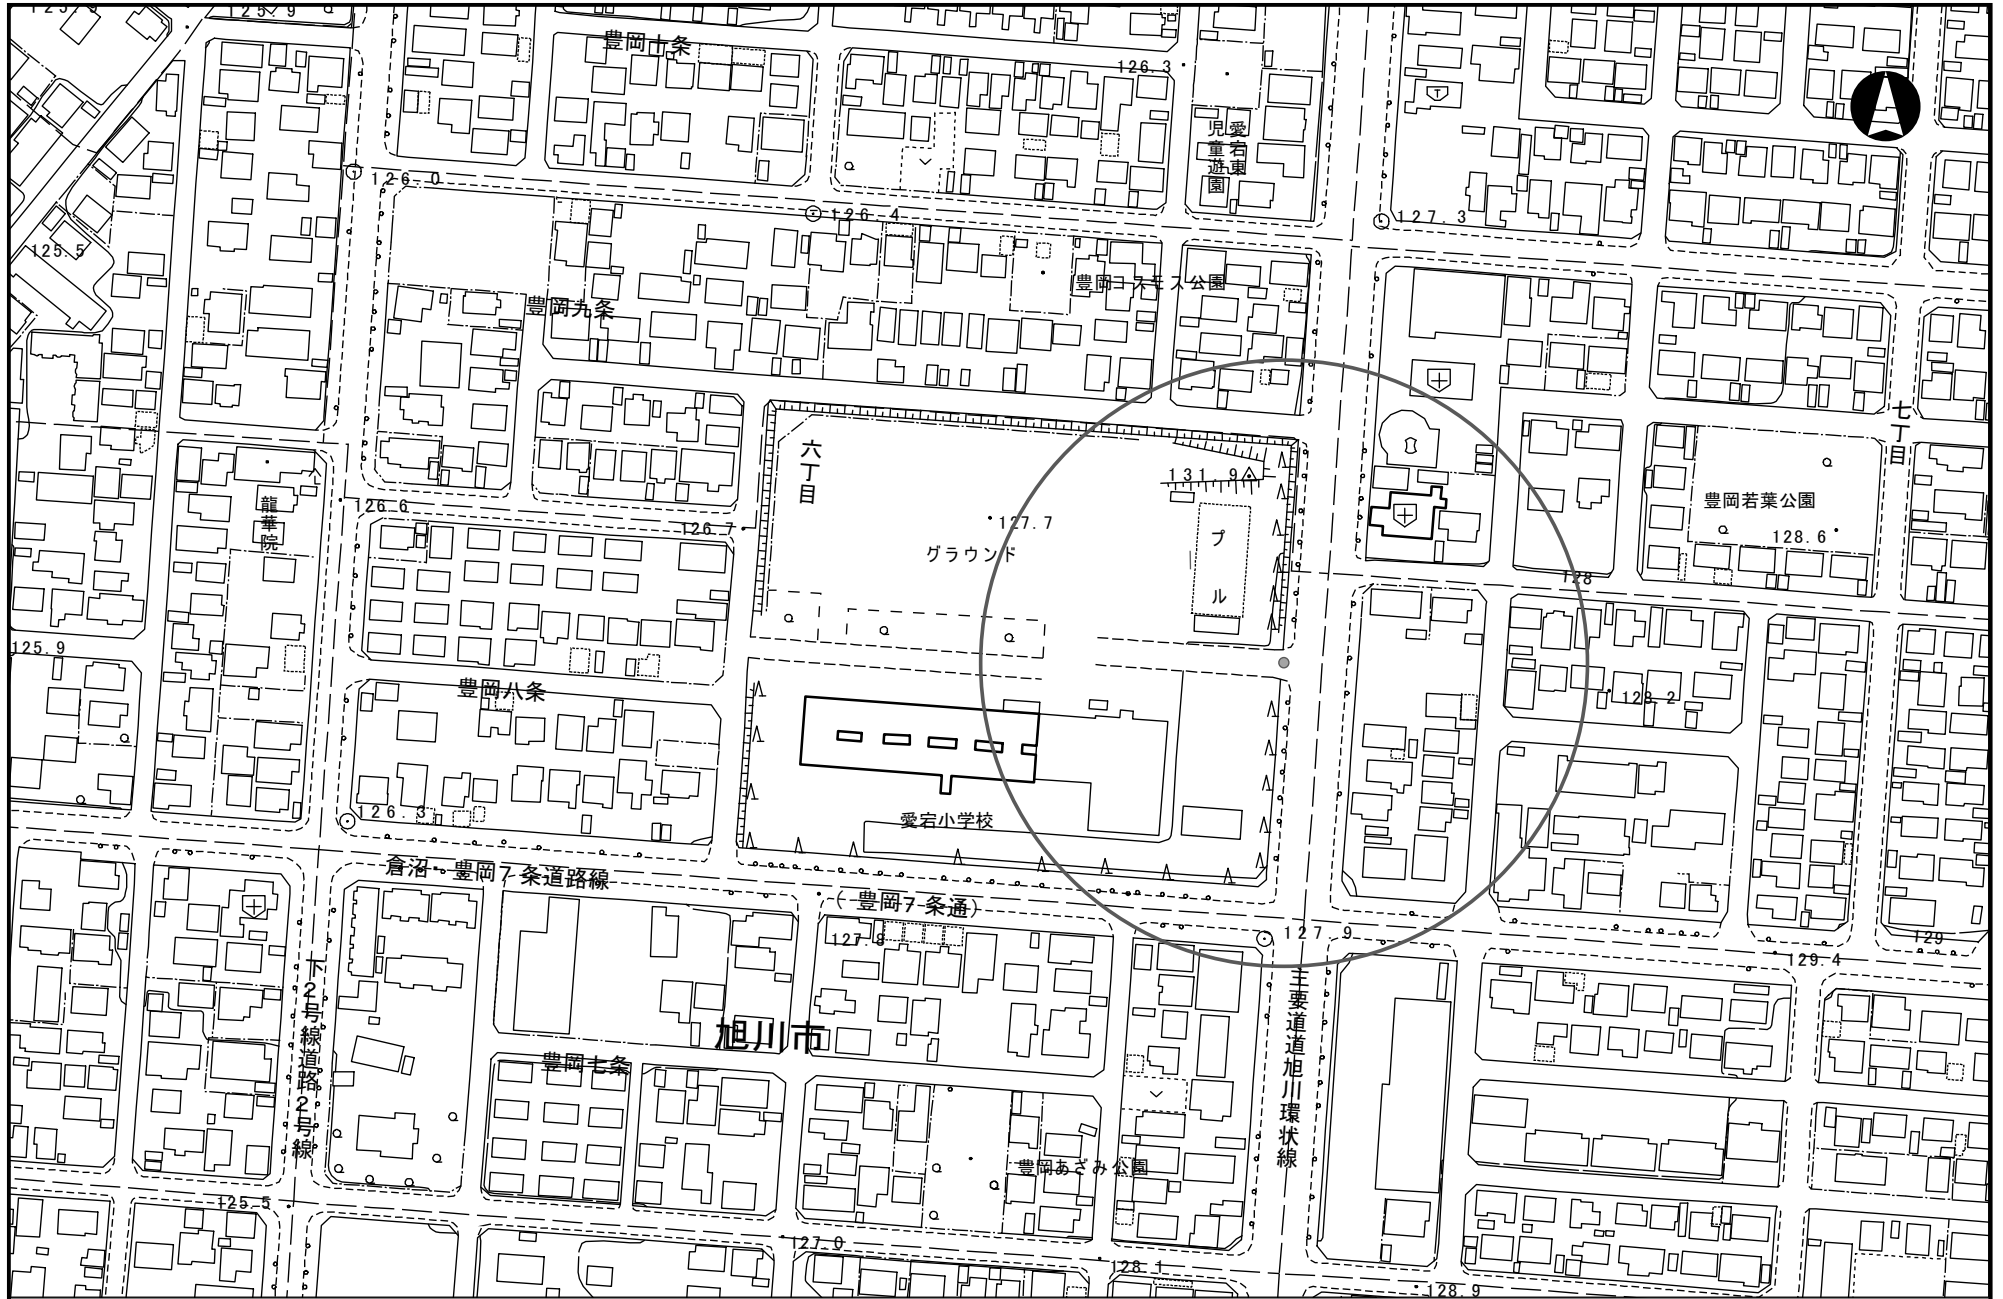

【旭川第二小学校の敷地の出入口の周囲100メートルの区域】

【縮尺 1:2,500】

旭川市 (GISにより作成)

【愛宕小学校の敷地の出入口の周囲100メートルの区域】

【縮尺 1:2,500】

旭川市 (GISにより作成)

【雨紛小学校の敷地の出入口の周囲100メートルの区域】

[縮尺 1:2,500]

旭川市 (GISにより作成)

【大町小学校の敷地の出入口の周囲100メートルの区域】

【縮尺 1:2,500】

旭川市 (GISにより作成)

【神楽小学校の敷地の出入口の周囲100メートルの区域】

【縮尺 1:2,500】

旭川市 (GISにより作成)

【神楽岡小学校の敷地の出入口の周囲100メートルの区域】

【縮尺 1:2,500】

旭川市 (GISにより作成)

【神居小学校の敷地の出入口の周囲100メートルの区域】

【縮尺 1:2,500】

旭川市 (GISにより作成)

【啓明小学校の敷地の出入口の周囲100メートルの区域】

【縮尺 1:2,500】

旭川市 (GISにより作成)

【向陵小学校の敷地の出入口の周囲100メートルの区域】

【縮尺 1:2,500】

旭川市 (GISにより作成)