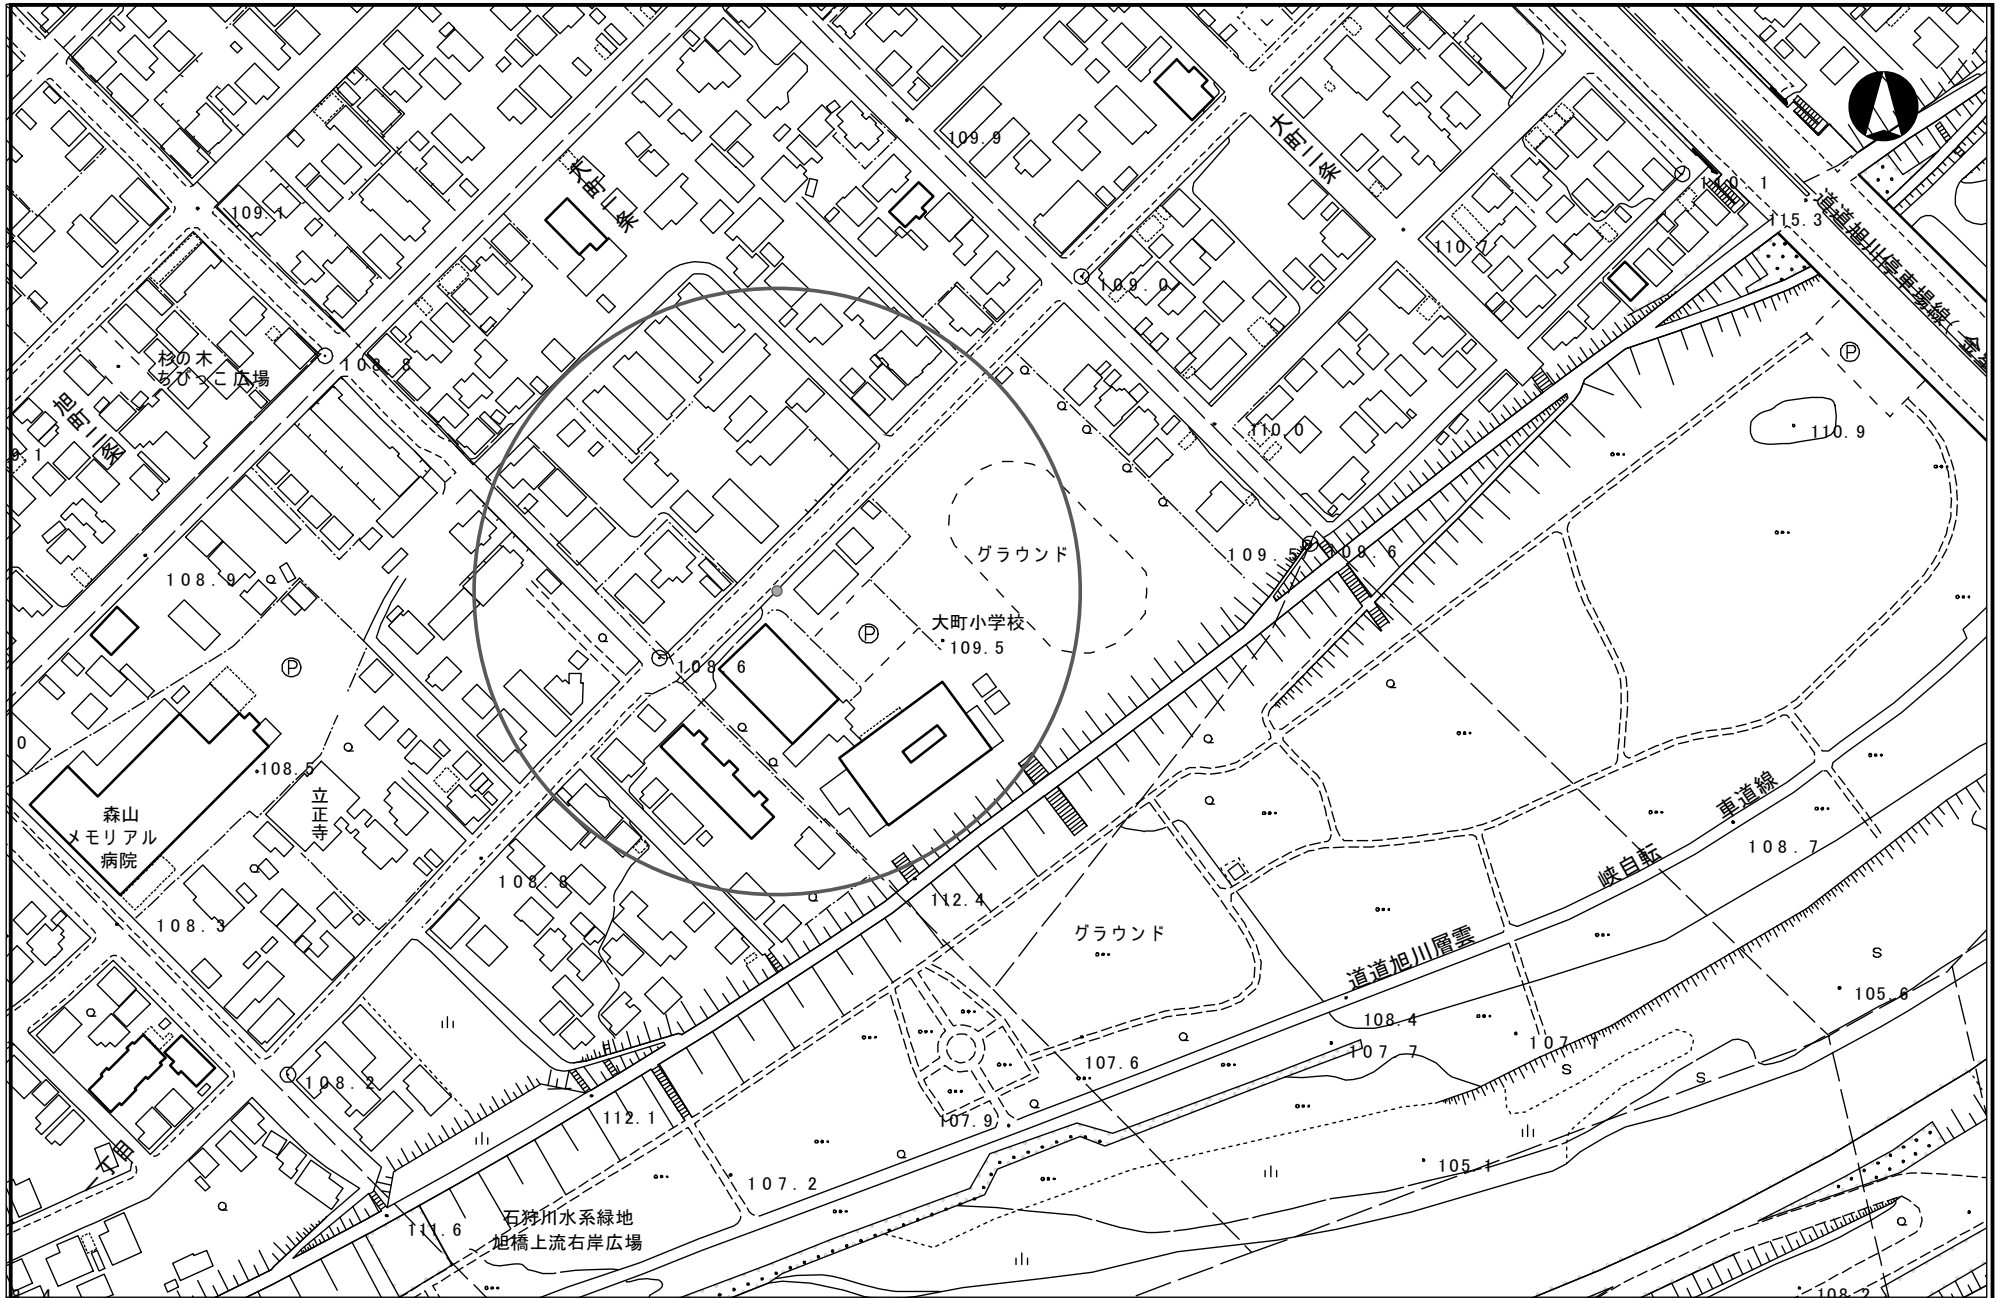

【旭川第二小学校の敷地の出入口の周囲100メートルの区域】

【縮尺 1:2,500】

旭川市 (GISにより作成)

【愛宕小学校の敷地の出入口の周囲100メートルの区域】

【縮尺 1:2,500】

旭川市 (GISにより作成)

【雨紛小学校の敷地の出入口の周囲100メートルの区域】

[縮尺 1:2,500]

旭川市 (GISにより作成)

【大町小学校の敷地の出入口の周囲100メートルの区域】

【縮尺 1:2,500】

旭川市 (GISにより作成)

【神楽小学校の敷地の出入口の周囲100メートルの区域】

【縮尺 1:2,500】

旭川市 (GISにより作成)

【神楽岡小学校の敷地の出入口の周囲100メートルの区域】

【縮尺 1:2,500】

旭川市 (GISにより作成)

【神居小学校の敷地の出入口の周囲100メートルの区域】

【縮尺 1:2,500】

旭川市 (GISにより作成)

【啓明小学校の敷地の出入口の周囲100メートルの区域】

【縮尺 1:2,500】

旭川市 (GISにより作成)

【向陵小学校の敷地の出入口の周囲100メートルの区域】

【縮尺 1:2,500】

旭川市 (GISにより作成)