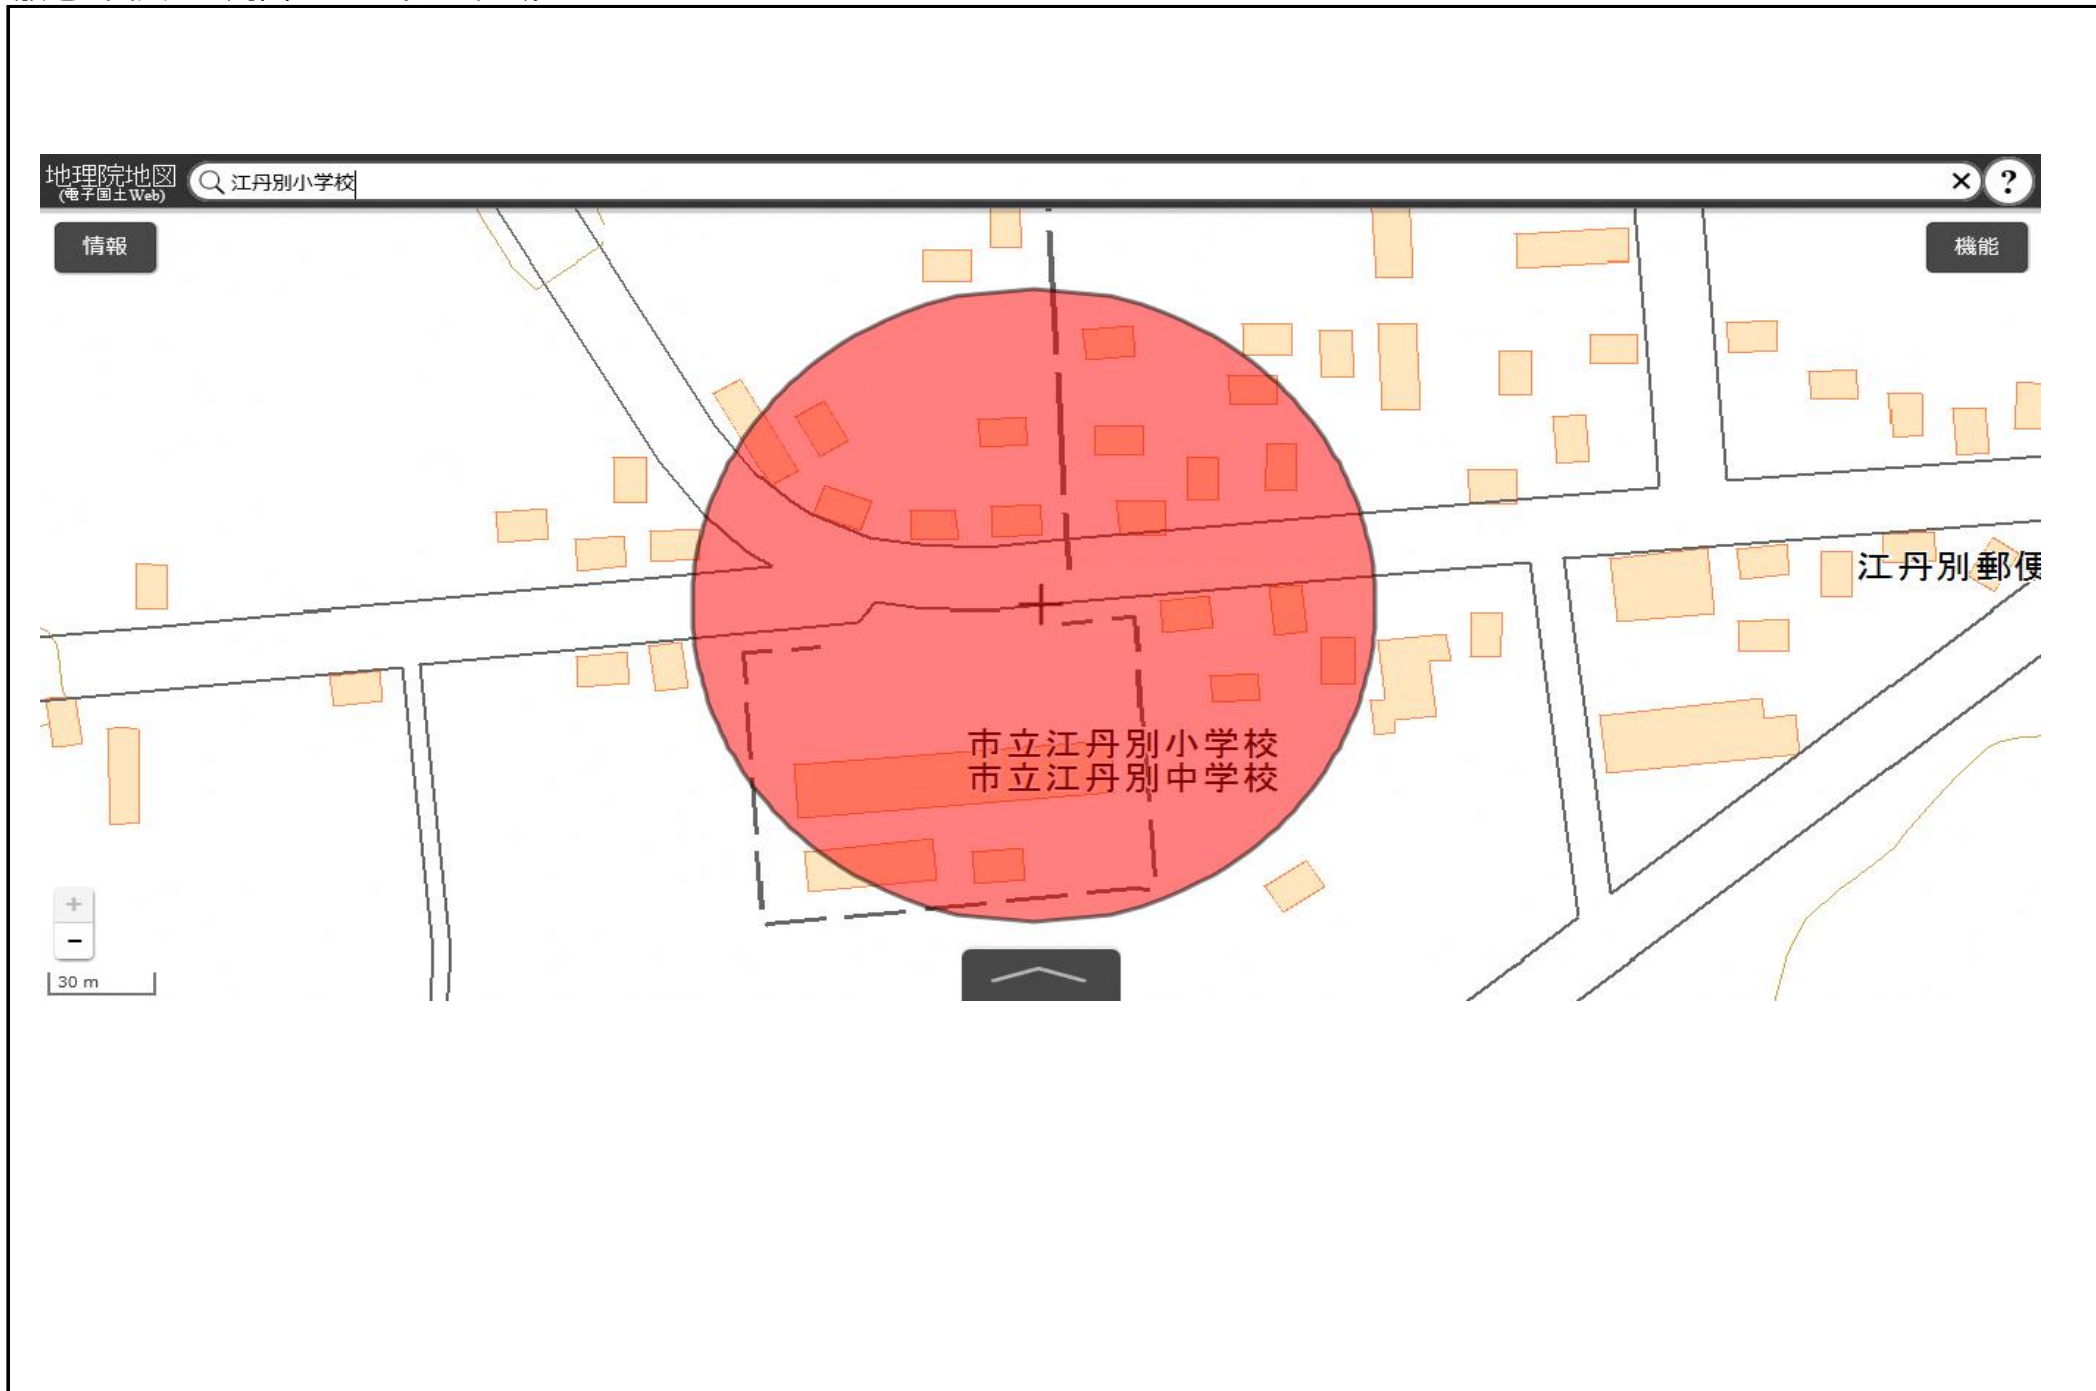

【旭川第二小学校の敷地の出入口の周囲100メートルの区域】

【縮尺 1:2,500】

旭川市 (GISにより作成)

【愛宕小学校の敷地の出入口の周囲100メートルの区域】

【縮尺 1:2,500】

旭川市 (GISにより作成)

【雨紛小学校の敷地の出入口の周囲100メートルの区域】

[縮尺 1:2,500]

旭川市 (GISにより作成)

【大町小学校の敷地の出入口の周囲100メートルの区域】

【縮尺 1:2,500】

旭川市 (GISにより作成)

【神楽小学校の敷地の出入口の周囲100メートルの区域】

【縮尺 1:2,500】

旭川市 (GISにより作成)

【神楽岡小学校の敷地の出入口の周囲100メートルの区域】

【縮尺 1:2,500】

旭川市 (GISにより作成)

【神居小学校の敷地の出入口の周囲100メートルの区域】

【縮尺 1:2,500】

旭川市 (GISにより作成)

【啓明小学校の敷地の出入口の周囲100メートルの区域】

【縮尺 1:2,500】

旭川市 (GISにより作成)

【向陵小学校の敷地の出入口の周囲100メートルの区域】

【縮尺 1:2,500】

旭川市 (GISにより作成)