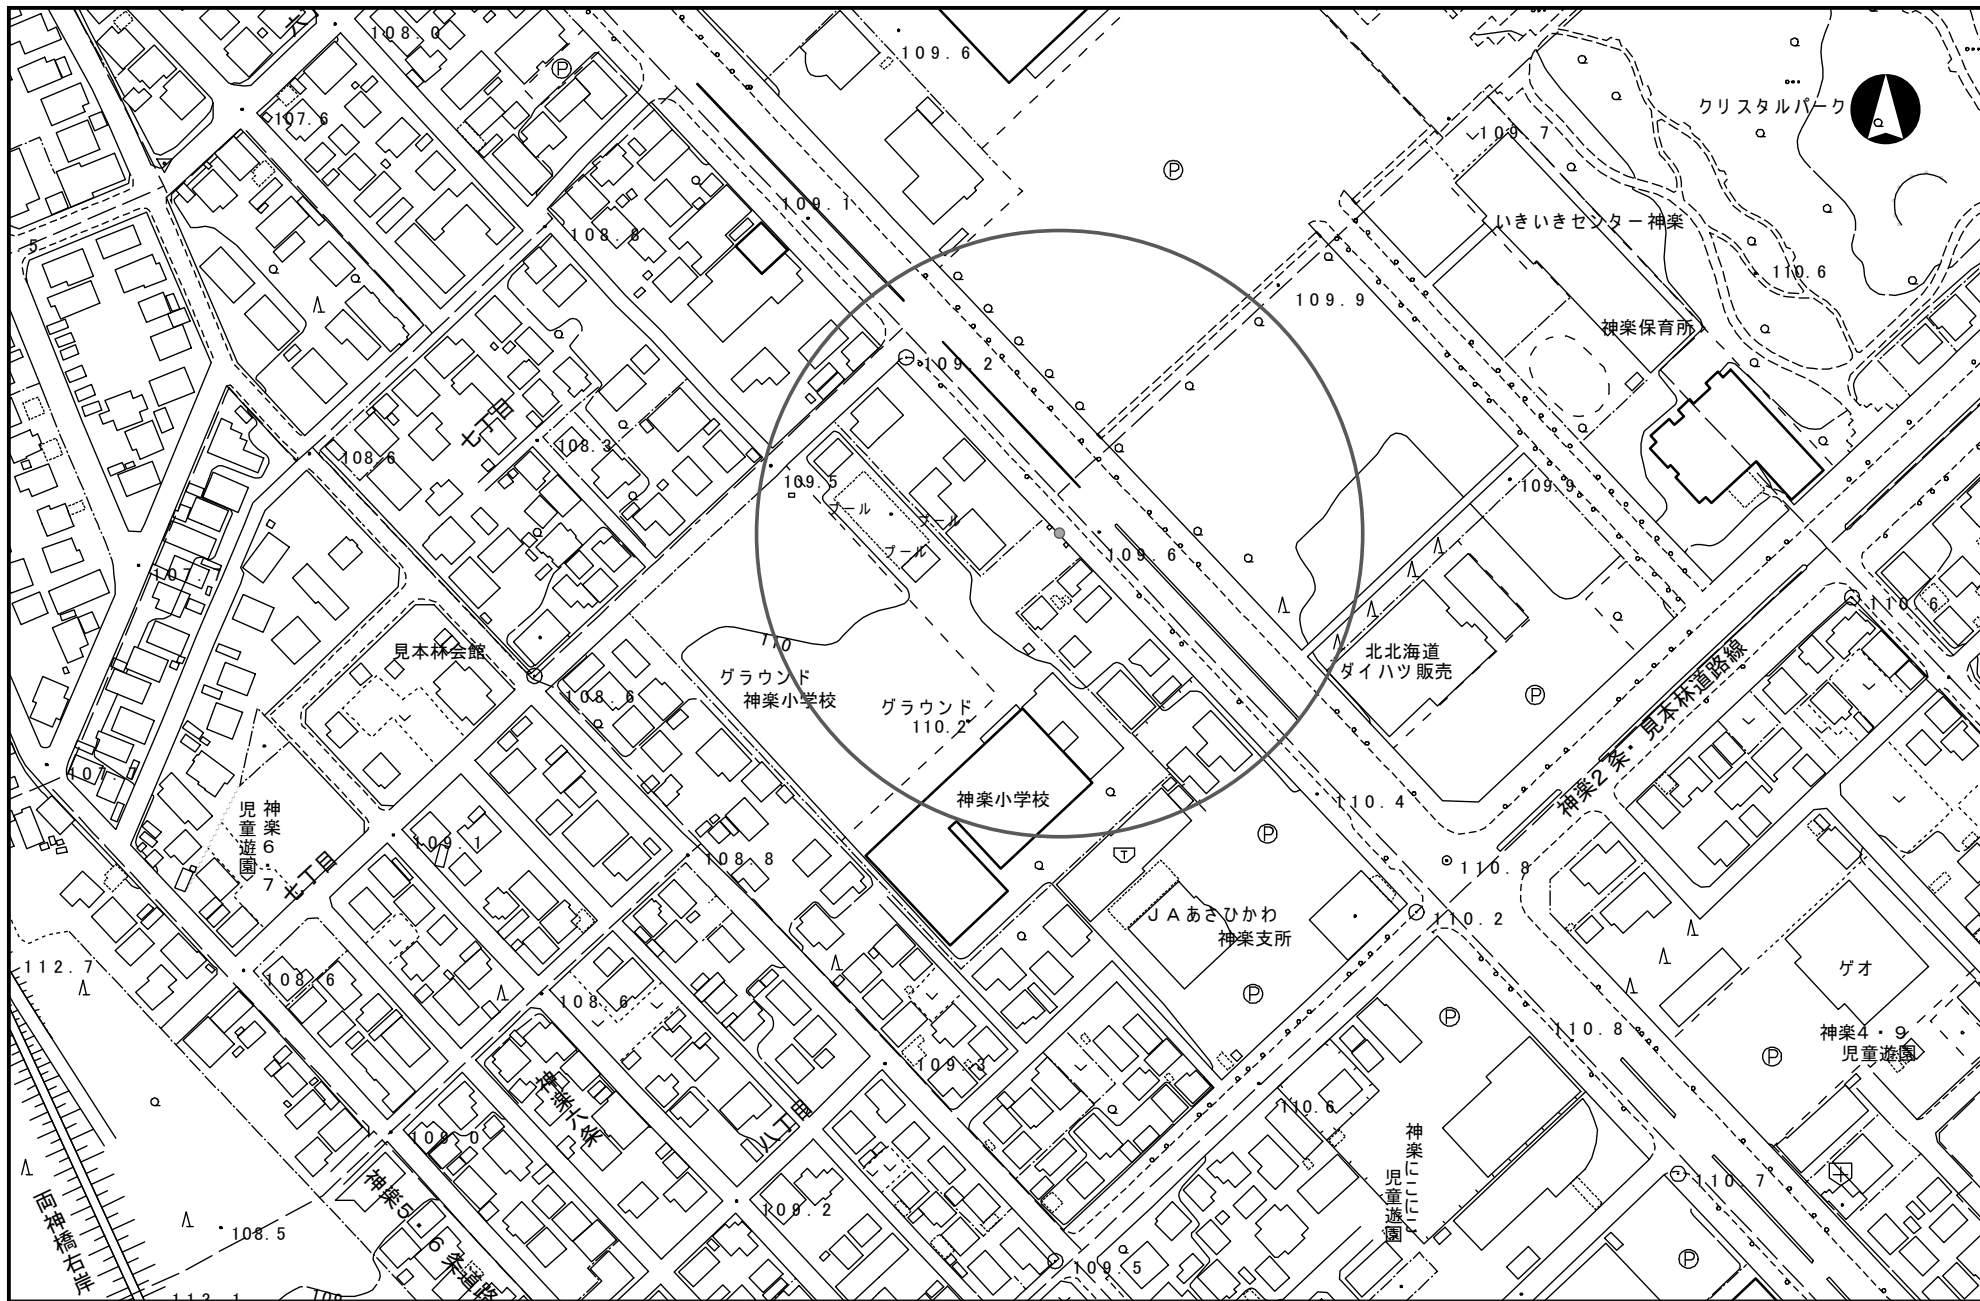

【旭川第二小学校の敷地の出入口の周囲100メートルの区域】

【縮尺 1:2,500】

旭川市 (GISにより作成)

【愛宕小学校の敷地の出入口の周囲100メートルの区域】

【縮尺 1:2,500】

旭川市 (GISにより作成)

【雨紛小学校の敷地の出入口の周囲100メートルの区域】

[縮尺 1:2,500]

旭川市 (GISにより作成)

【大町小学校の敷地の出入口の周囲100メートルの区域】

【縮尺 1:2,500】

旭川市 (GISにより作成)

【神楽小学校の敷地の出入口の周囲100メートルの区域】

【縮尺 1:2,500】

旭川市 (GISにより作成)

【神楽岡小学校の敷地の出入口の周囲100メートルの区域】

【縮尺 1:2,500】

旭川市 (GISにより作成)

【神居小学校の敷地の出入口の周囲100メートルの区域】

【縮尺 1:2,500】

旭川市 (GISにより作成)

【啓明小学校の敷地の出入口の周囲100メートルの区域】

【縮尺 1:2,500】

旭川市 (GISにより作成)

【向陵小学校の敷地の出入口の周囲100メートルの区域】

【縮尺 1:2,500】

旭川市 (GISにより作成)