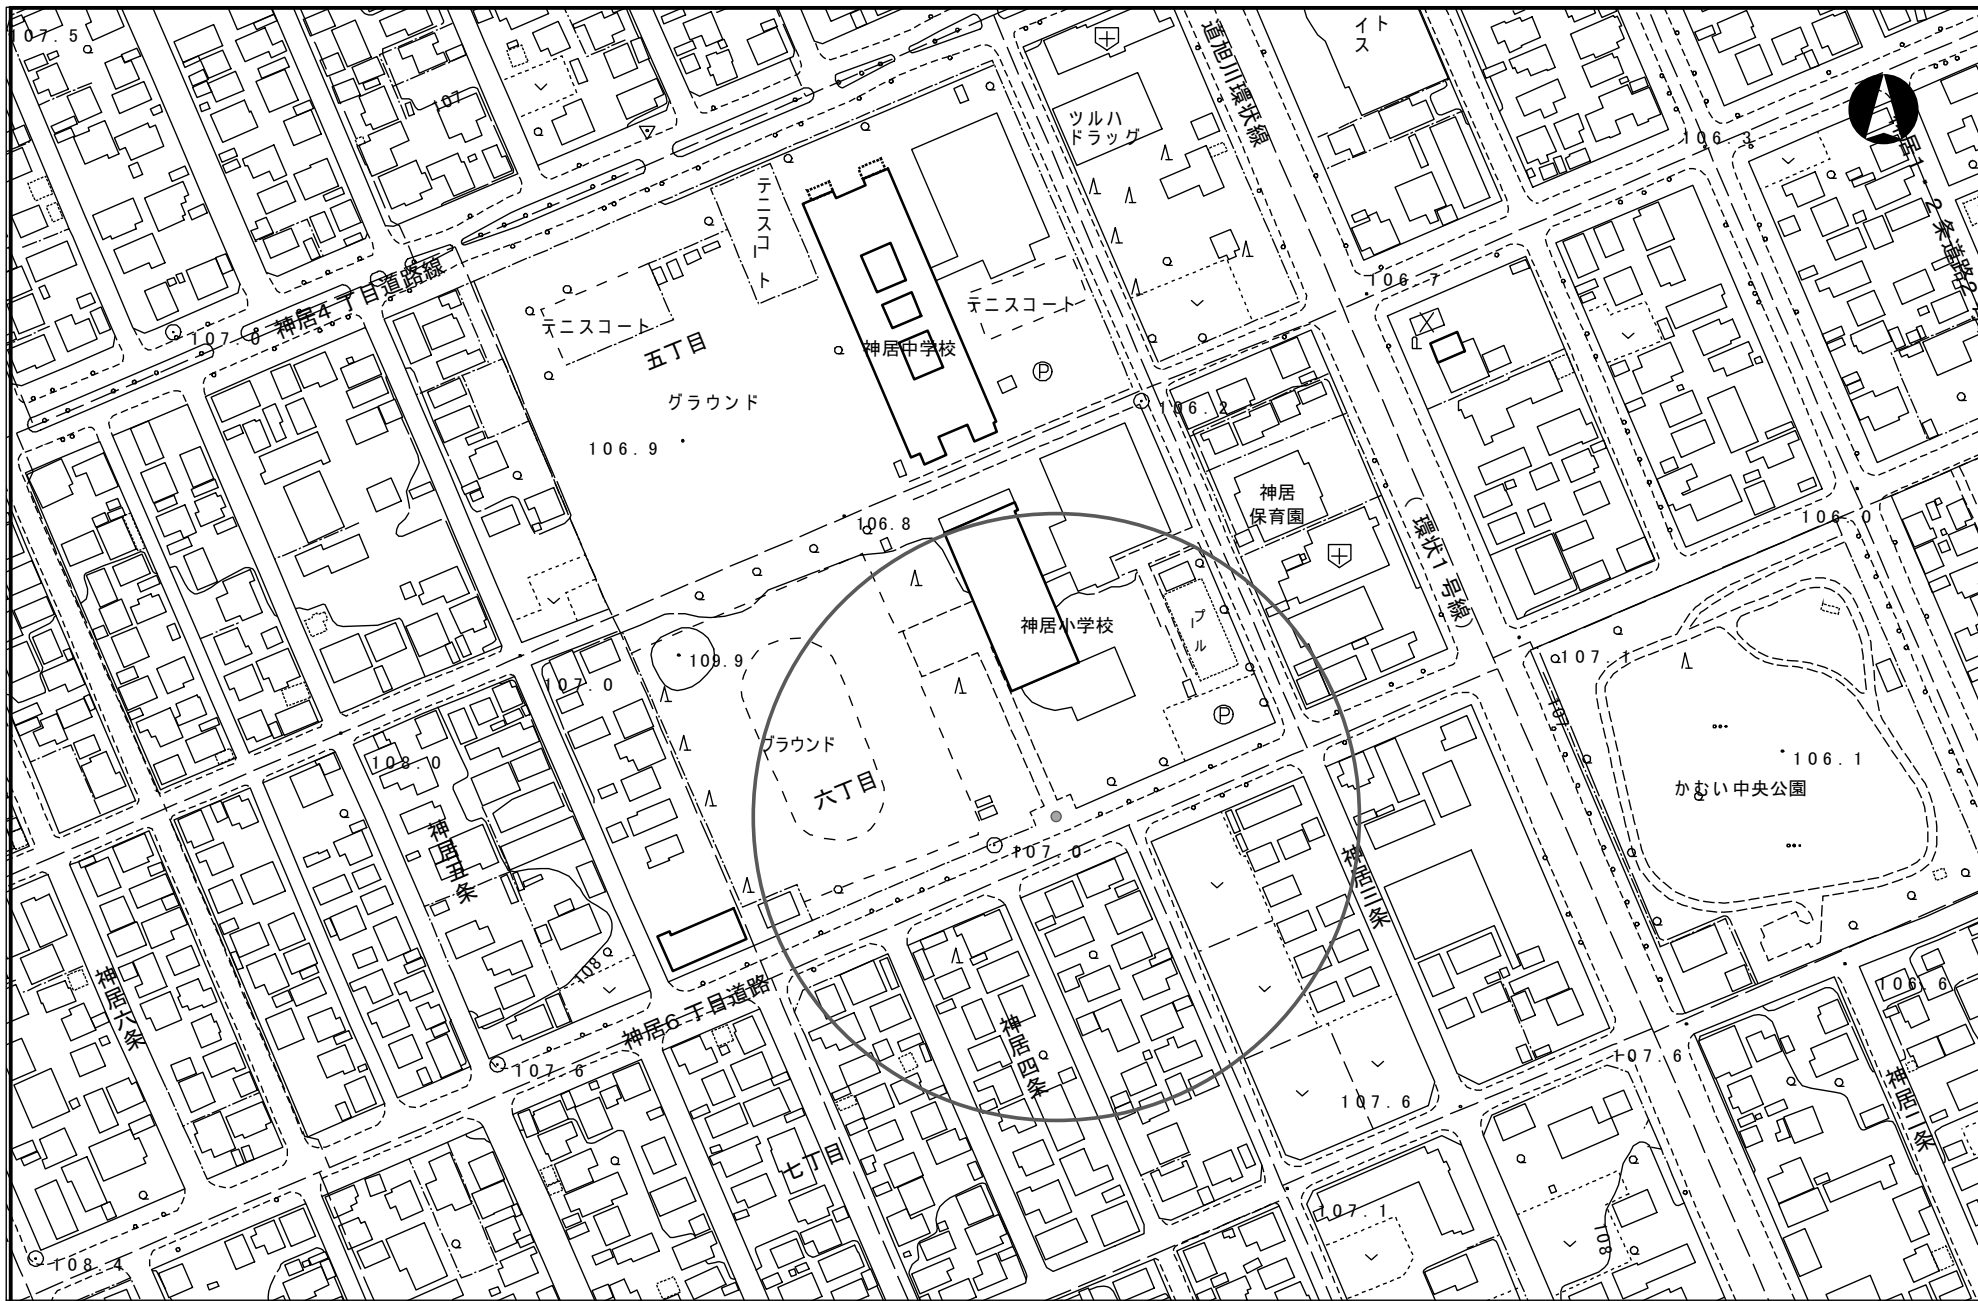

【旭川第二小学校の敷地の出入口の周囲100メートルの区域】

【縮尺 1:2,500】

旭川市 (GISにより作成)

【愛宕小学校の敷地の出入口の周囲100メートルの区域】

【縮尺 1:2,500】

旭川市 (GISにより作成)

【雨紛小学校の敷地の出入口の周囲100メートルの区域】

[縮尺 1:2,500]

旭川市 (GISにより作成)

【大町小学校の敷地の出入口の周囲100メートルの区域】

【縮尺 1:2,500】

旭川市 (GISにより作成)

【神楽小学校の敷地の出入口の周囲100メートルの区域】

【縮尺 1:2,500】

旭川市 (GISにより作成)

【神楽岡小学校の敷地の出入口の周囲100メートルの区域】

【縮尺 1:2,500】

旭川市 (GISにより作成)

【神居小学校の敷地の出入口の周囲100メートルの区域】

【縮尺 1:2,500】

旭川市 (GISにより作成)

【啓明小学校の敷地の出入口の周囲100メートルの区域】

【縮尺 1:2,500】

旭川市 (GISにより作成)

【向陵小学校の敷地の出入口の周囲100メートルの区域】

【縮尺 1:2,500】

旭川市 (GISにより作成)