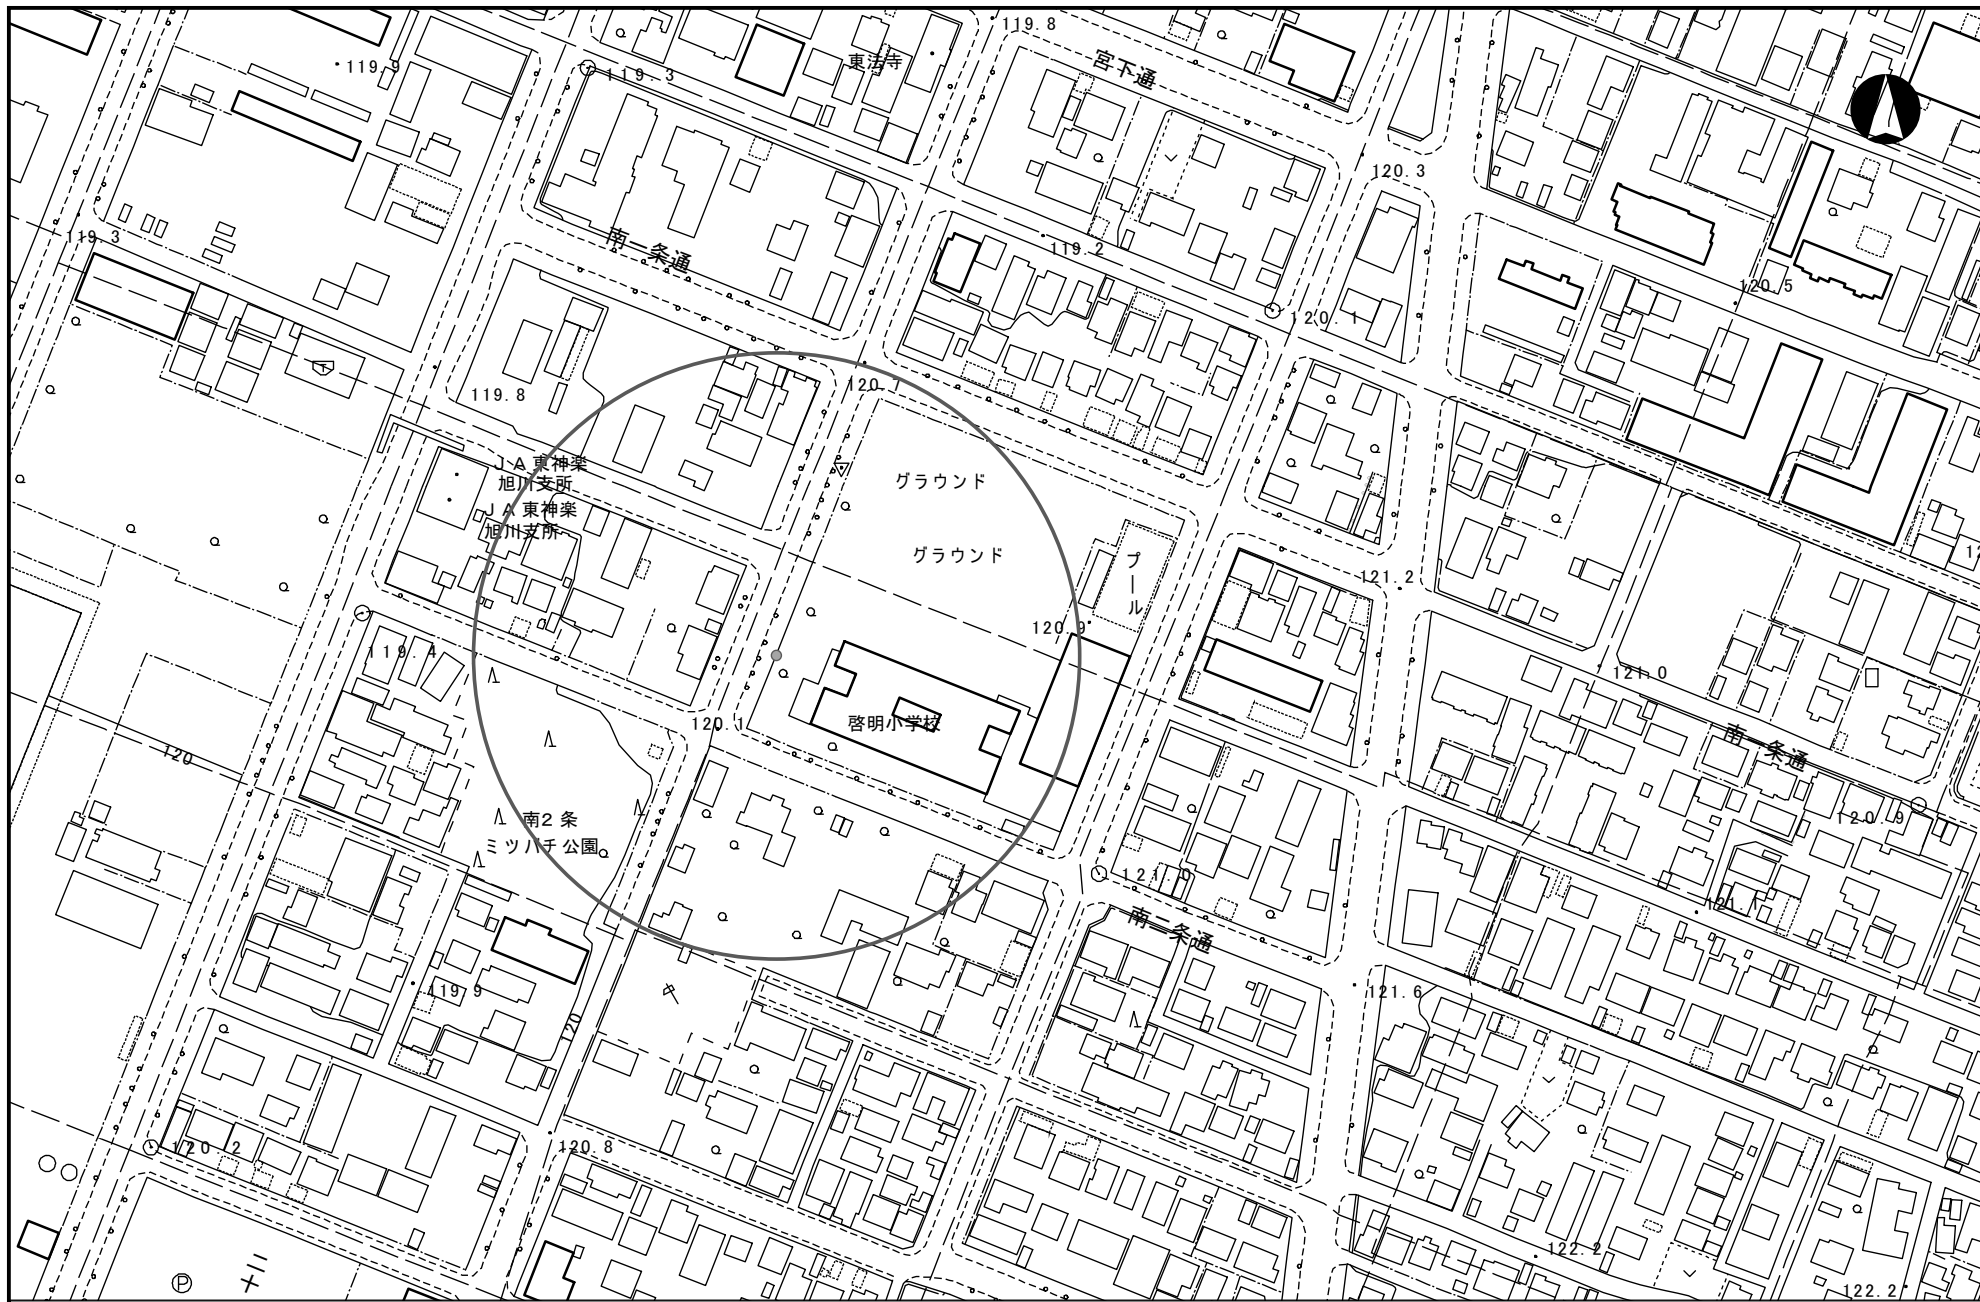

【旭川第二小学校の敷地の出入口の周囲100メートルの区域】

【縮尺 1:2,500】

旭川市 (GISにより作成)

【愛宕小学校の敷地の出入口の周囲100メートルの区域】

【縮尺 1:2,500】

旭川市 (GISにより作成)

【雨紛小学校の敷地の出入口の周囲100メートルの区域】

[縮尺 1:2,500]

旭川市 (GISにより作成)

【大町小学校の敷地の出入口の周囲100メートルの区域】

【縮尺 1:2,500】

旭川市 (GISにより作成)

【神楽小学校の敷地の出入口の周囲100メートルの区域】

【縮尺 1:2,500】

旭川市 (GISにより作成)

【神楽岡小学校の敷地の出入口の周囲100メートルの区域】

【縮尺 1:2,500】

旭川市 (GISにより作成)

【神居小学校の敷地の出入口の周囲100メートルの区域】

【縮尺 1:2,500】

旭川市 (GISにより作成)

【啓明小学校の敷地の出入口の周囲100メートルの区域】

【縮尺 1:2,500】

旭川市 (GISにより作成)

【向陵小学校の敷地の出入口の周囲100メートルの区域】

【縮尺 1:2,500】

旭川市 (GISにより作成)