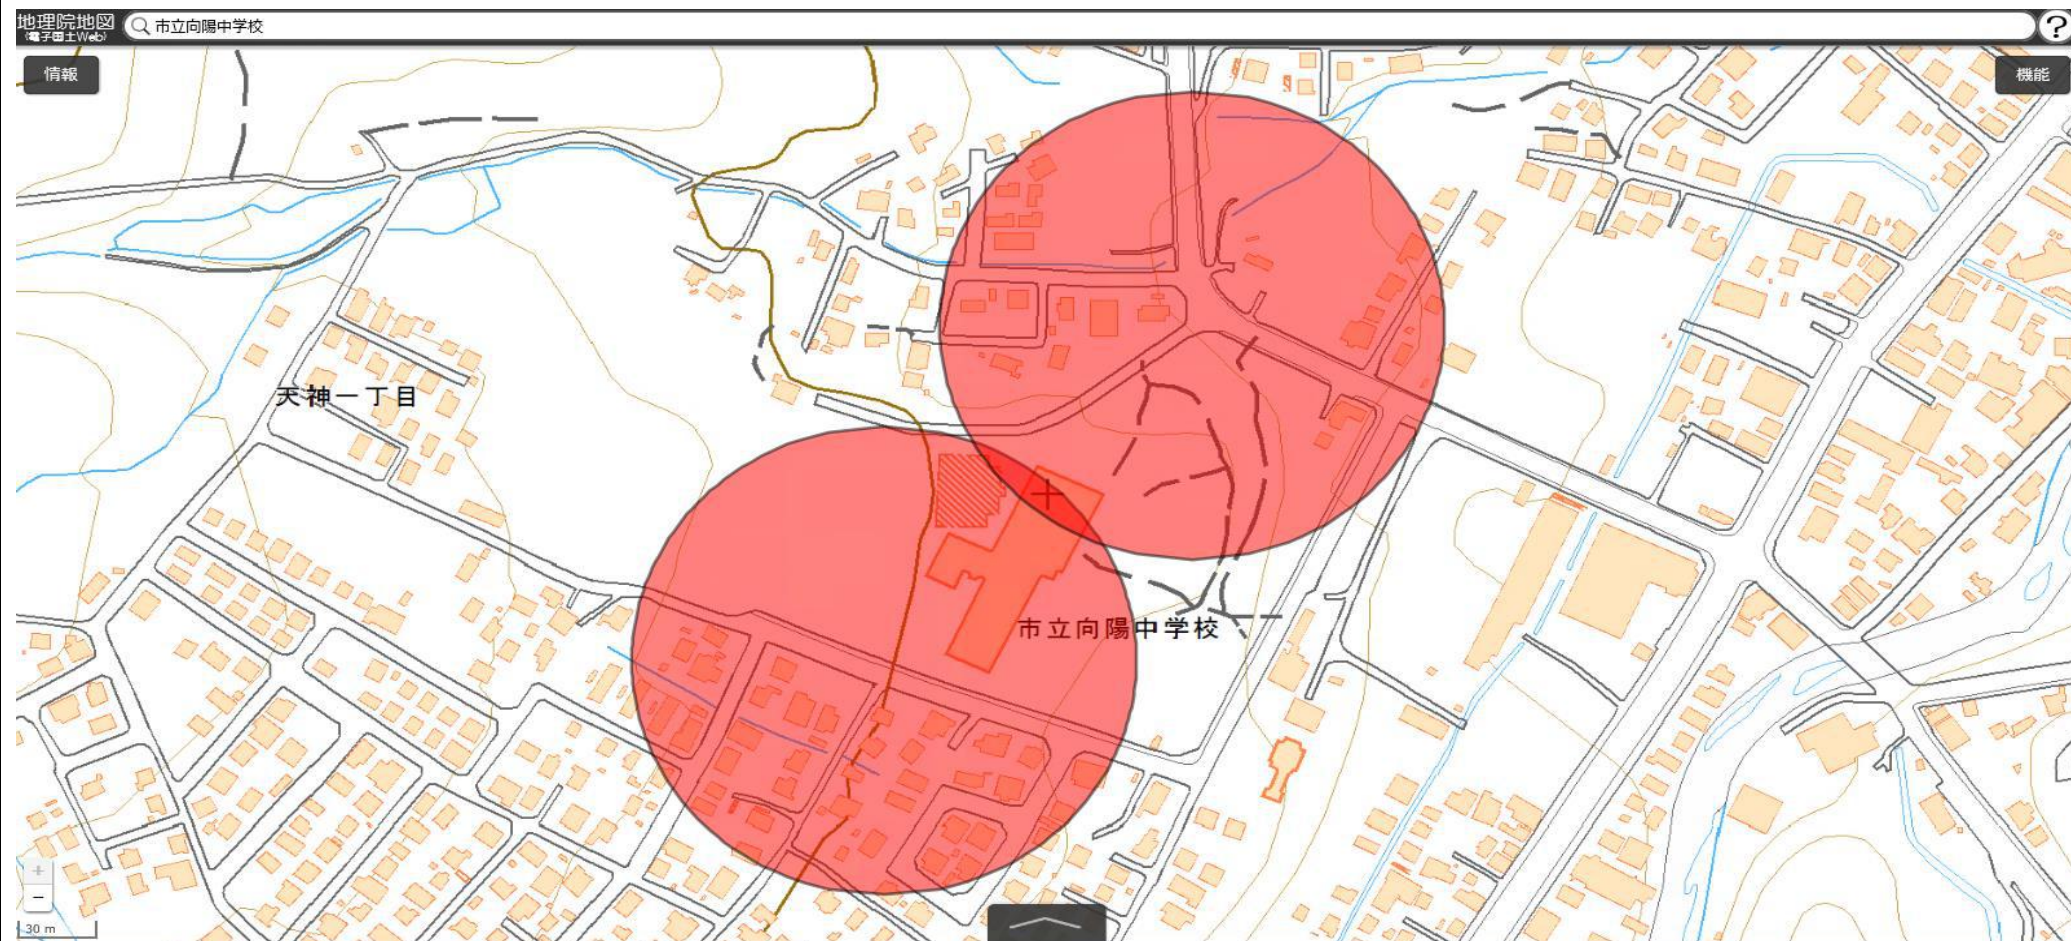

小樽市立西陵中学校
敷地の出入口の周囲100メートルの区域

国土地理院の電子地形図（タイル）に半径100メートルの円を追記

この地図は、国土地理院長の承認を得て、同院発行の電子地形図(タイル)を複製したものである。(承認番号 平29情複、第1225号)

小樽市立松ヶ枝中学校
敷地の出入口の周囲100メートルの区域

国土地理院の電子地形図（タイル）に半径100メートルの円を追記

この地図は、国土地理院長の承認を得て、同院発行の電子地形図(タイル)を複製したものである。(承認番号 平29情複、第1225号)

小樽市立向陽中学校
敷地の出入口の周囲100メートルの区域

国土地理院の電子地形図（タイル）に半径100メートルの円を追記

この地図は、国土地理院長の承認を得て、同院発行の電子地形図(タイル)を複製したものである。(承認番号 平29情複、第1225号)

小樽市立潮見台中学校
敷地の出入口の周囲100メートルの区域

国土地理院の電子地形図（タイル）に半径100メートルの円を追記

この地図は、国土地理院長の承認を得て、同院発行の電子地形図(タイル)を複製したものである。(承認番号 平29情複、第1225号)

小樽市立桜町中学校
敷地の出入口の周囲100メートルの区域

国土地理院の電子地形図（タイル）に半径100メートルの円を追記

この地図は、国土地理院長の承認を得て、同院発行の電子地形図(タイル)を複製したものである。(承認番号 平29情複、第1225号)

小樽市立望洋台中学校
敷地の出入口の周囲100メートルの区域

国土地理院の電子地形図（タイル）に半径100メートルの円を追記

この地図は、国土地理院長の承認を得て、同院発行の電子地形図(タイル)を複製したものである。(承認番号 平29情複、第1225号)

双葉中学校
敷地の出入口の周囲100メートルの区域

国土地理院の電子地形図（タイル）に半径100メートルの円を追記

この地図は、国土地理院長の承認を得て、同院発行の電子地形図(タイル)を複製したものである。(承認番号 平29情複、第1225号)