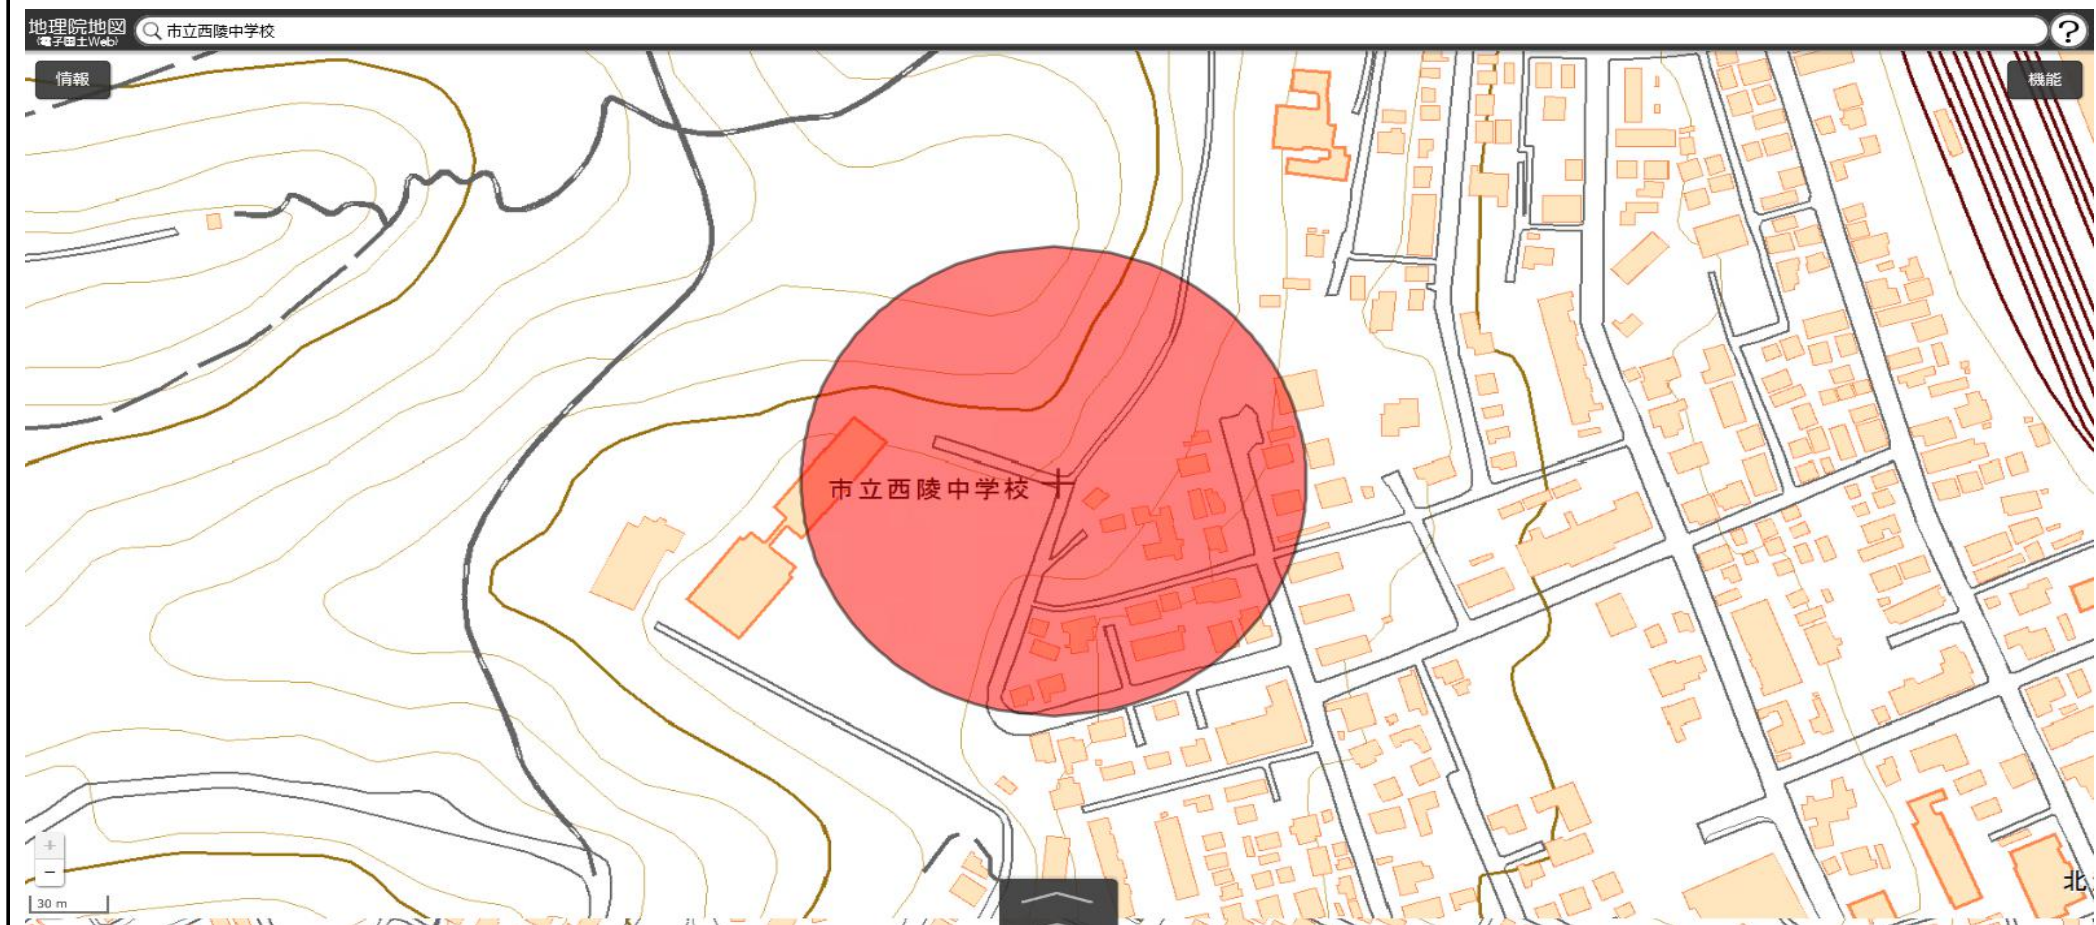

小樽市立西陵中学校
敷地の出入口の周囲100メートルの区域

国土地理院の電子地形図（タイル）に半径100メートルの円を追記

この地図は、国土地理院長の承認を得て、同院発行の電子地形図(タイル)を複製したものである。(承認番号 平29情複、第1225号)

小樽市立松ヶ枝中学校
敷地の出入口の周囲100メートルの区域

国土地理院の電子地形図（タイル）に半径100メートルの円を追記

この地図は、国土地理院長の承認を得て、同院発行の電子地形図(タイル)を複製したものである。(承認番号 平29情複、第1225号)

小樽市立向陽中学校
敷地の出入口の周囲100メートルの区域

国土地理院の電子地形図（タイル）に半径100メートルの円を追記

この地図は、国土地理院長の承認を得て、同院発行の電子地形図(タイル)を複製したものである。(承認番号 平29情複、第1225号)

小樽市立潮見台中学校
敷地の出入口の周囲100メートルの区域

国土地理院の電子地形図（タイル）に半径100メートルの円を追記

この地図は、国土地理院長の承認を得て、同院発行の電子地形図(タイル)を複製したものである。(承認番号 平29情複、第1225号)

小樽市立桜町中学校
敷地の出入口の周囲100メートルの区域

国土地理院の電子地形図（タイル）に半径100メートルの円を追記

この地図は、国土地理院長の承認を得て、同院発行の電子地形図(タイル)を複製したものである。(承認番号 平29情複、第1225号)

小樽市立望洋台中学校
敷地の出入口の周囲100メートルの区域

国土地理院の電子地形図（タイル）に半径100メートルの円を追記

この地図は、国土地理院長の承認を得て、同院発行の電子地形図(タイル)を複製したものである。(承認番号 平29情複、第1225号)

双葉中学校
敷地の出入口の周囲100メートルの区域

国土地理院の電子地形図（タイル）に半径100メートルの円を追記

この地図は、国土地理院長の承認を得て、同院発行の電子地形図(タイル)を複製したものである。(承認番号 平29情複、第1225号)