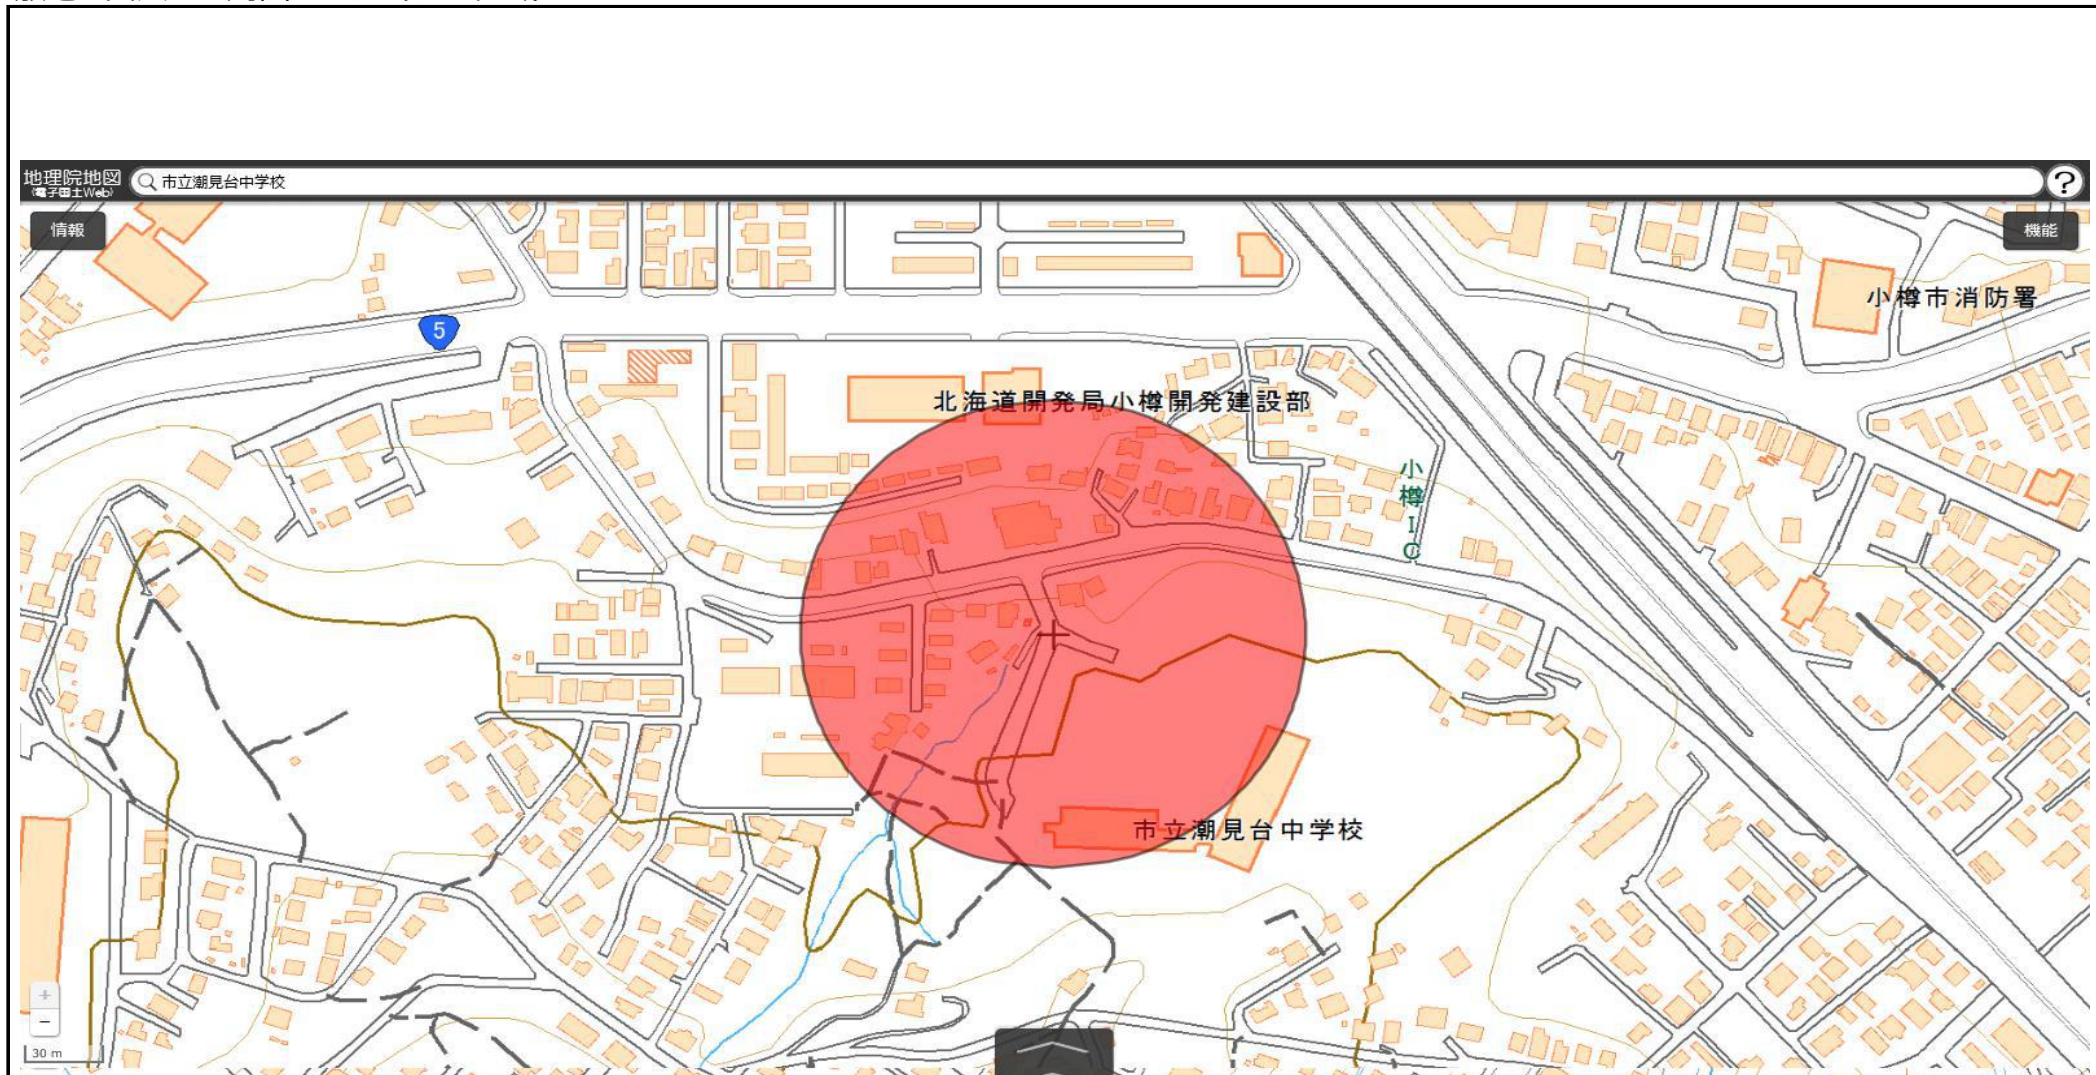

小樽市立西陵中学校
敷地の出入口の周囲100メートルの区域

国土地理院の電子地形図（タイル）に半径100メートルの円を追記

この地図は、国土地理院長の承認を得て、同院発行の電子地形図(タイル)を複製したものである。(承認番号 平29情複、第1225号)

小樽市立松ヶ枝中学校
敷地の出入口の周囲100メートルの区域

国土地理院の電子地形図（タイル）に半径100メートルの円を追記

この地図は、国土地理院長の承認を得て、同院発行の電子地形図(タイル)を複製したものである。(承認番号 平29情複、第1225号)

小樽市立向陽中学校
敷地の出入口の周囲100メートルの区域

国土地理院の電子地形図（タイル）に半径100メートルの円を追記

この地図は、国土地理院長の承認を得て、同院発行の電子地形図(タイル)を複製したものである。(承認番号 平29情複、第1225号)

小樽市立潮見台中学校
敷地の出入口の周囲100メートルの区域

国土地理院の電子地形図（タイル）に半径100メートルの円を追記

この地図は、国土地理院長の承認を得て、同院発行の電子地形図(タイル)を複製したものである。(承認番号 平29情複、第1225号)

小樽市立桜町中学校
敷地の出入口の周囲100メートルの区域

国土地理院の電子地形図（タイル）に半径100メートルの円を追記

この地図は、国土地理院長の承認を得て、同院発行の電子地形図(タイル)を複製したものである。(承認番号 平29情複、第1225号)

小樽市立望洋台中学校
敷地の出入口の周囲100メートルの区域

国土地理院の電子地形図（タイル）に半径100メートルの円を追記

この地図は、国土地理院長の承認を得て、同院発行の電子地形図(タイル)を複製したものである。(承認番号 平29情複、第1225号)

双葉中学校
敷地の出入口の周囲100メートルの区域

国土地理院の電子地形図（タイル）に半径100メートルの円を追記

この地図は、国土地理院長の承認を得て、同院発行の電子地形図(タイル)を複製したものである。(承認番号 平29情複、第1225号)