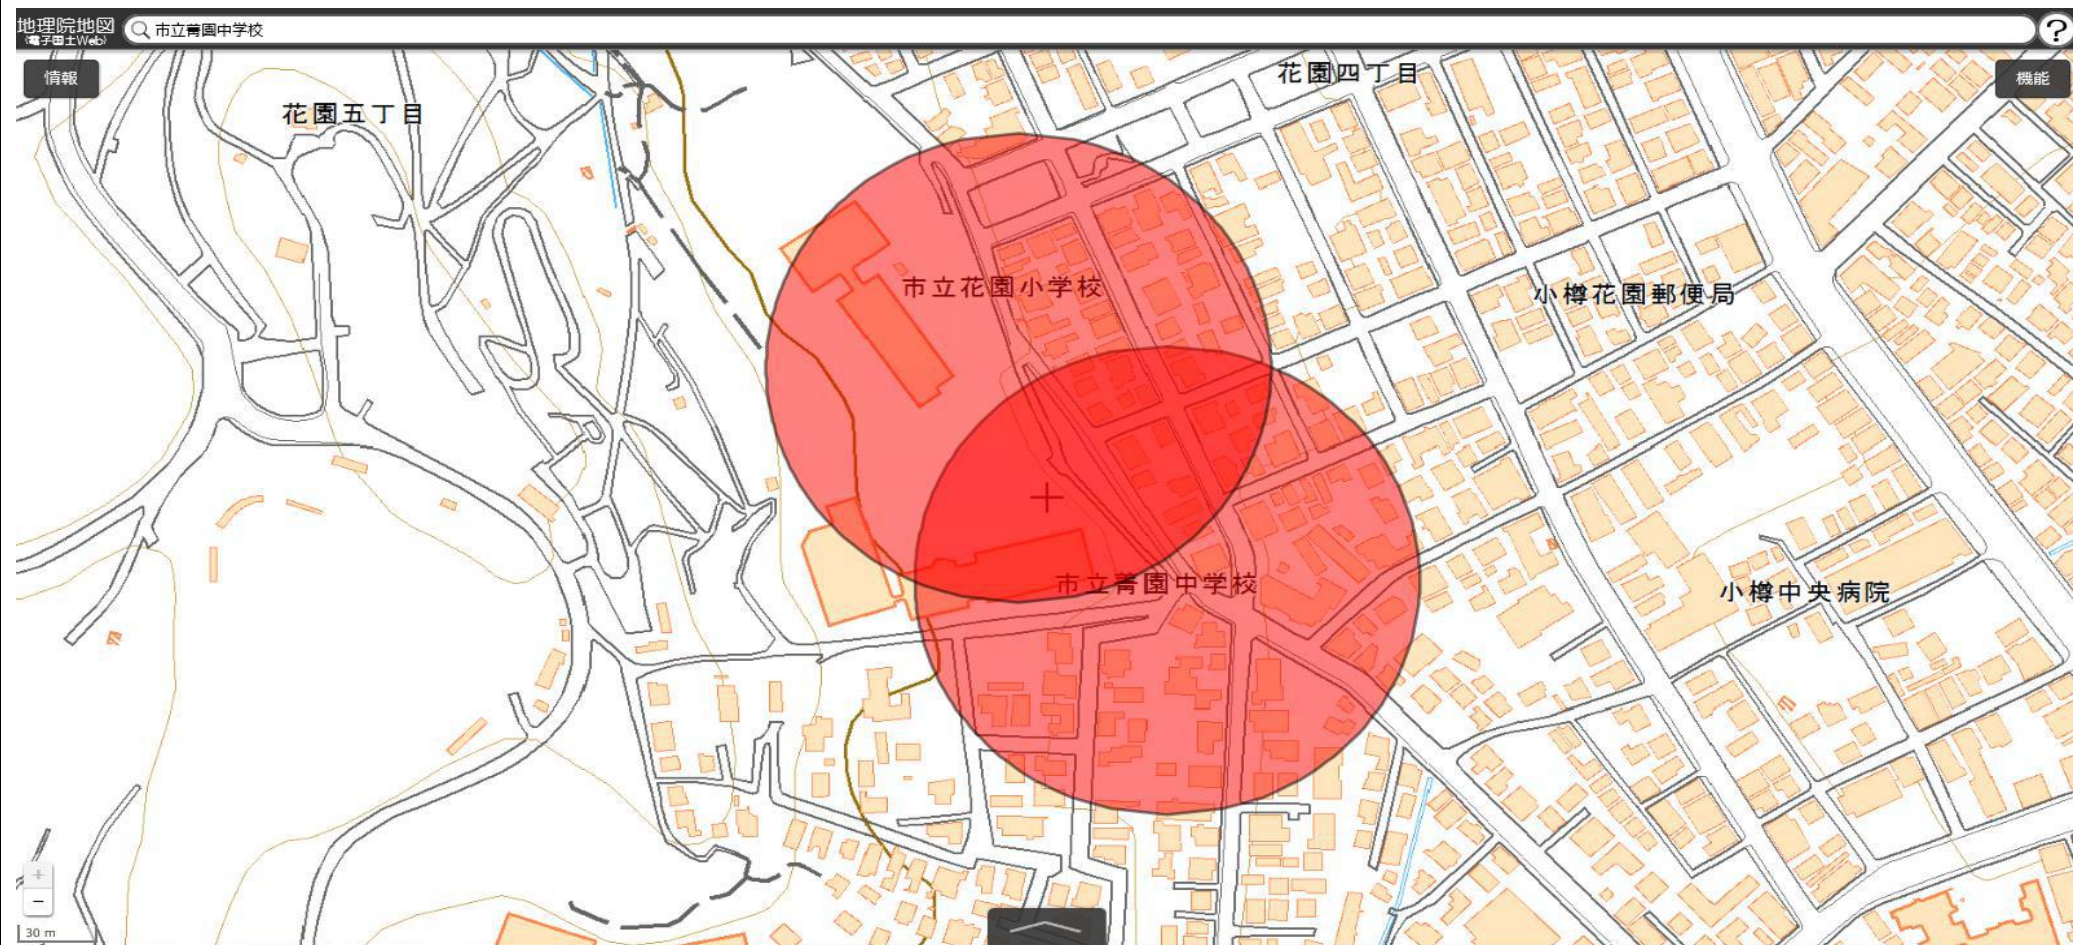

小樽市立西陵中学校
敷地の出入口の周囲100メートルの区域

国土地理院の電子地形図（タイル）に半径100メートルの円を追記

この地図は、国土地理院長の承認を得て、同院発行の電子地形図(タイル)を複製したものである。(承認番号 平29情複、第1225号)

小樽市立松ヶ枝中学校
敷地の出入口の周囲100メートルの区域

国土地理院の電子地形図（タイル）に半径100メートルの円を追記

この地図は、国土地理院長の承認を得て、同院発行の電子地形図(タイル)を複製したものである。(承認番号 平29情複、第1225号)

小樽市立向陽中学校
敷地の出入口の周囲100メートルの区域

国土地理院の電子地形図（タイル）に半径100メートルの円を追記

この地図は、国土地理院長の承認を得て、同院発行の電子地形図(タイル)を複製したものである。(承認番号 平29情複、第1225号)

小樽市立潮見台中学校
敷地の出入口の周囲100メートルの区域

国土地理院の電子地形図（タイル）に半径100メートルの円を追記

この地図は、国土地理院長の承認を得て、同院発行の電子地形図(タイル)を複製したものである。(承認番号 平29情複、第1225号)

小樽市立桜町中学校
敷地の出入口の周囲100メートルの区域

国土地理院の電子地形図（タイル）に半径100メートルの円を追記

この地図は、国土地理院長の承認を得て、同院発行の電子地形図(タイル)を複製したものである。(承認番号 平29情複、第1225号)

小樽市立望洋台中学校
敷地の出入口の周囲100メートルの区域

国土地理院の電子地形図（タイル）に半径100メートルの円を追記

この地図は、国土地理院長の承認を得て、同院発行の電子地形図(タイル)を複製したものである。(承認番号 平29情複、第1225号)