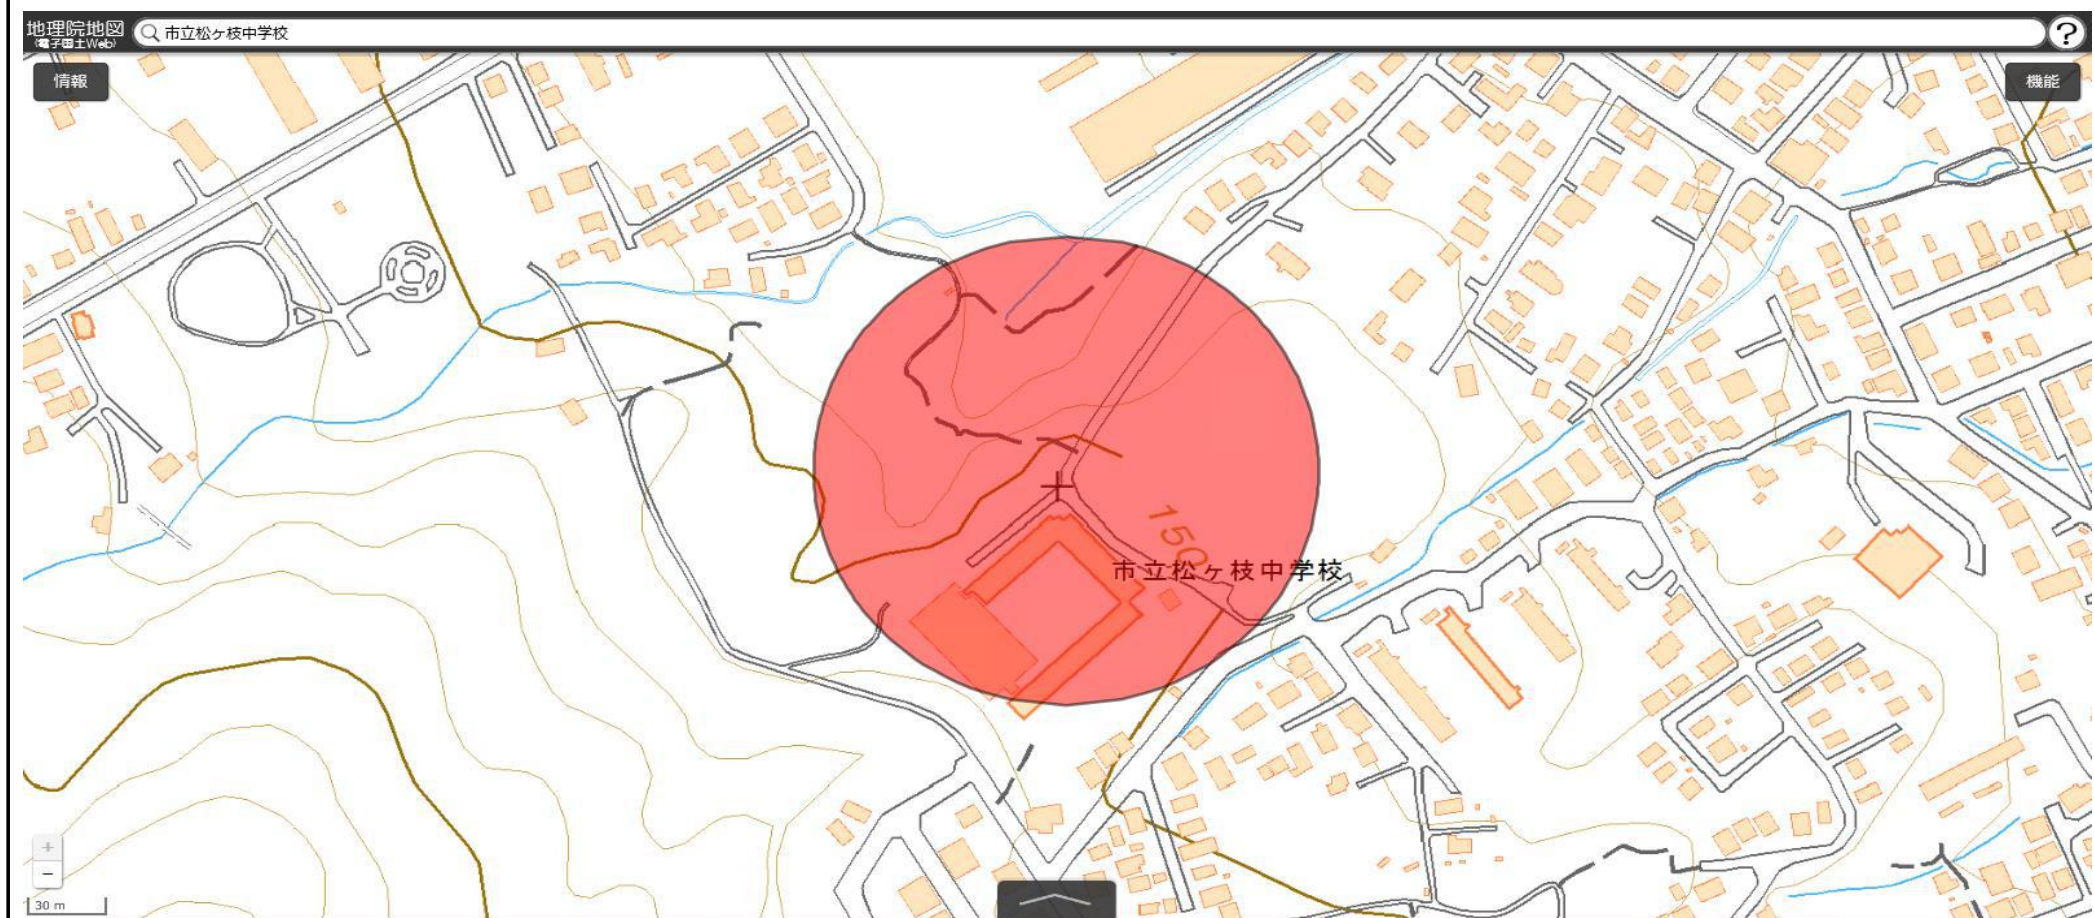

小樽市立西陵中学校
敷地の出入口の周囲100メートルの区域

国土地理院の電子地形図（タイル）に半径100メートルの円を追記

この地図は、国土地理院長の承認を得て、同院発行の電子地形図(タイル)を複製したものである。(承認番号 平29情複、第1225号)

小樽市立松ヶ枝中学校
敷地の出入口の周囲100メートルの区域

国土地理院の電子地形図（タイル）に半径100メートルの円を追記

この地図は、国土地理院長の承認を得て、同院発行の電子地形図(タイル)を複製したものである。(承認番号 平29情複、第1225号)

小樽市立向陽中学校
敷地の出入口の周囲100メートルの区域

国土地理院の電子地形図（タイル）に半径100メートルの円を追記

この地図は、国土地理院長の承認を得て、同院発行の電子地形図(タイル)を複製したものである。(承認番号 平29情複、第1225号)

小樽市立潮見台中学校
敷地の出入口の周囲100メートルの区域

国土地理院の電子地形図（タイル）に半径100メートルの円を追記

この地図は、国土地理院長の承認を得て、同院発行の電子地形図(タイル)を複製したものである。(承認番号 平29情複、第1225号)

小樽市立桜町中学校
敷地の出入口の周囲100メートルの区域

国土地理院の電子地形図（タイル）に半径100メートルの円を追記

この地図は、国土地理院長の承認を得て、同院発行の電子地形図(タイル)を複製したものである。(承認番号 平29情複、第1225号)

小樽市立望洋台中学校
敷地の出入口の周囲100メートルの区域

国土地理院の電子地形図（タイル）に半径100メートルの円を追記

この地図は、国土地理院長の承認を得て、同院発行の電子地形図(タイル)を複製したものである。(承認番号 平29情複、第1225号)

双葉中学校
敷地の出入口の周囲100メートルの区域

国土地理院の電子地形図（タイル）に半径100メートルの円を追記

この地図は、国土地理院長の承認を得て、同院発行の電子地形図(タイル)を複製したものである。(承認番号 平29情複、第1225号)