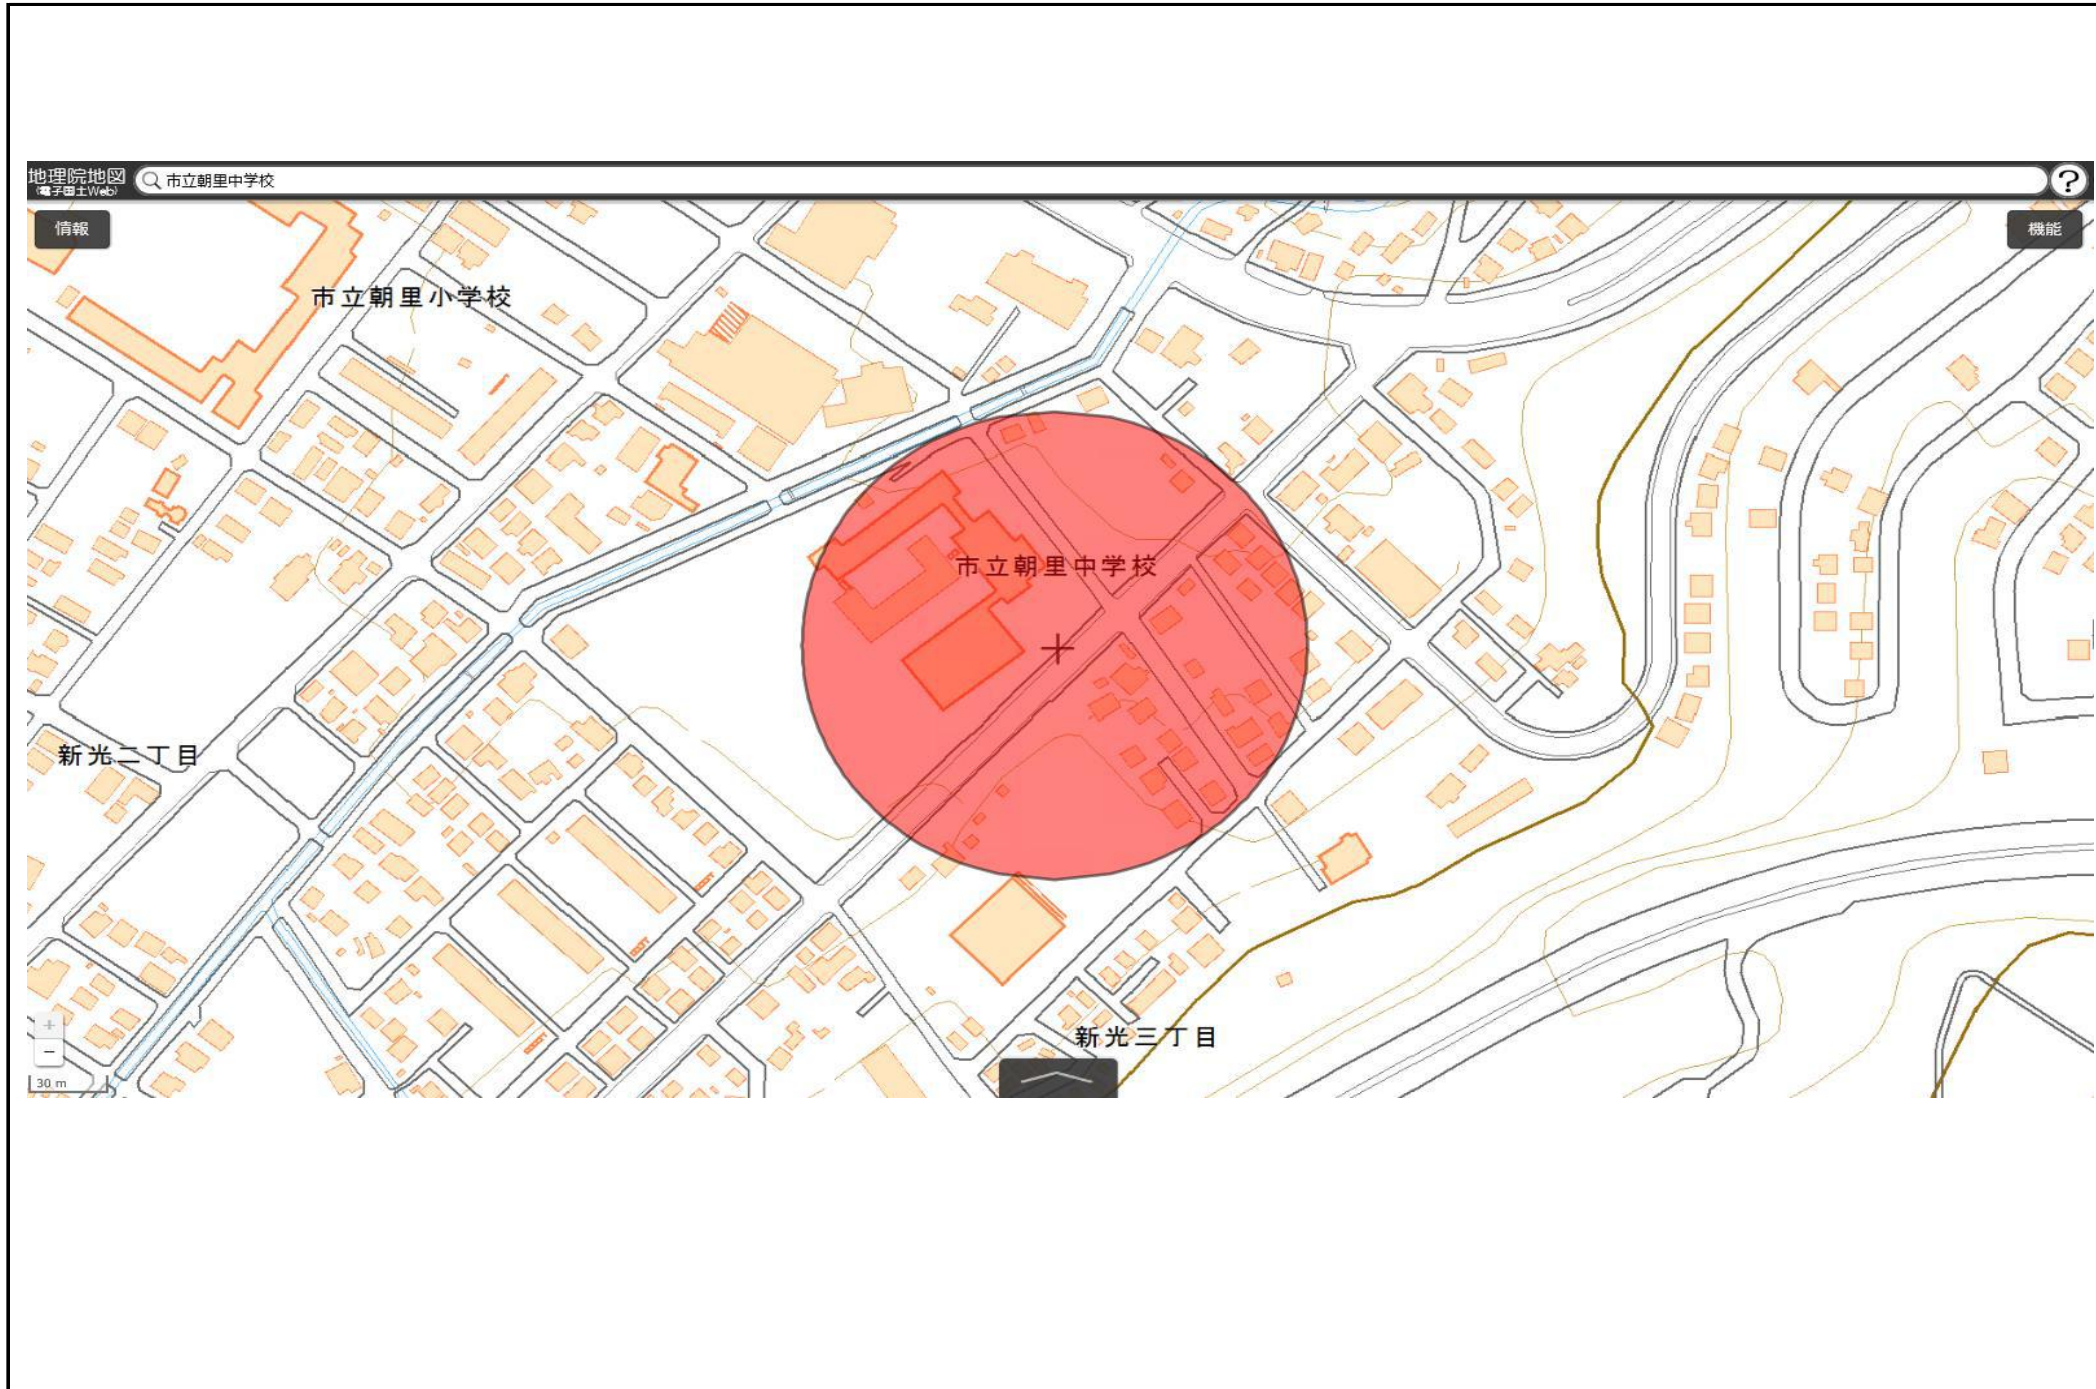

小樽市立西陵中学校
敷地の出入口の周囲100メートルの区域

国土地理院の電子地形図（タイル）に半径100メートルの円を追記

この地図は、国土地理院長の承認を得て、同院発行の電子地形図(タイル)を複製したものである。(承認番号 平29情複、第1225号)

小樽市立松ヶ枝中学校
敷地の出入口の周囲100メートルの区域

国土地理院の電子地形図（タイル）に半径100メートルの円を追記

この地図は、国土地理院長の承認を得て、同院発行の電子地形図(タイル)を複製したものである。(承認番号 平29情複、第1225号)

小樽市立向陽中学校
敷地の出入口の周囲100メートルの区域

国土地理院の電子地形図（タイル）に半径100メートルの円を追記

この地図は、国土地理院長の承認を得て、同院発行の電子地形図(タイル)を複製したものである。(承認番号 平29情複、第1225号)

小樽市立潮見台中学校
敷地の出入口の周囲100メートルの区域

国土地理院の電子地形図（タイル）に半径100メートルの円を追記

この地図は、国土地理院長の承認を得て、同院発行の電子地形図(タイル)を複製したものである。(承認番号 平29情複、第1225号)

小樽市立桜町中学校
敷地の出入口の周囲100メートルの区域

国土地理院の電子地形図（タイル）に半径100メートルの円を追記

この地図は、国土地理院長の承認を得て、同院発行の電子地形図(タイル)を複製したものである。(承認番号 平29情複、第1225号)

小樽市立望洋台中学校
敷地の出入口の周囲100メートルの区域

国土地理院の電子地形図（タイル）に半径100メートルの円を追記

この地図は、国土地理院長の承認を得て、同院発行の電子地形図(タイル)を複製したものである。(承認番号 平29情複、第1225号)

双葉中学校
敷地の出入口の周囲100メートルの区域

国土地理院の電子地形図（タイル）に半径100メートルの円を追記

この地図は、国土地理院長の承認を得て、同院発行の電子地形図(タイル)を複製したものである。(承認番号 平29情複、第1225号)