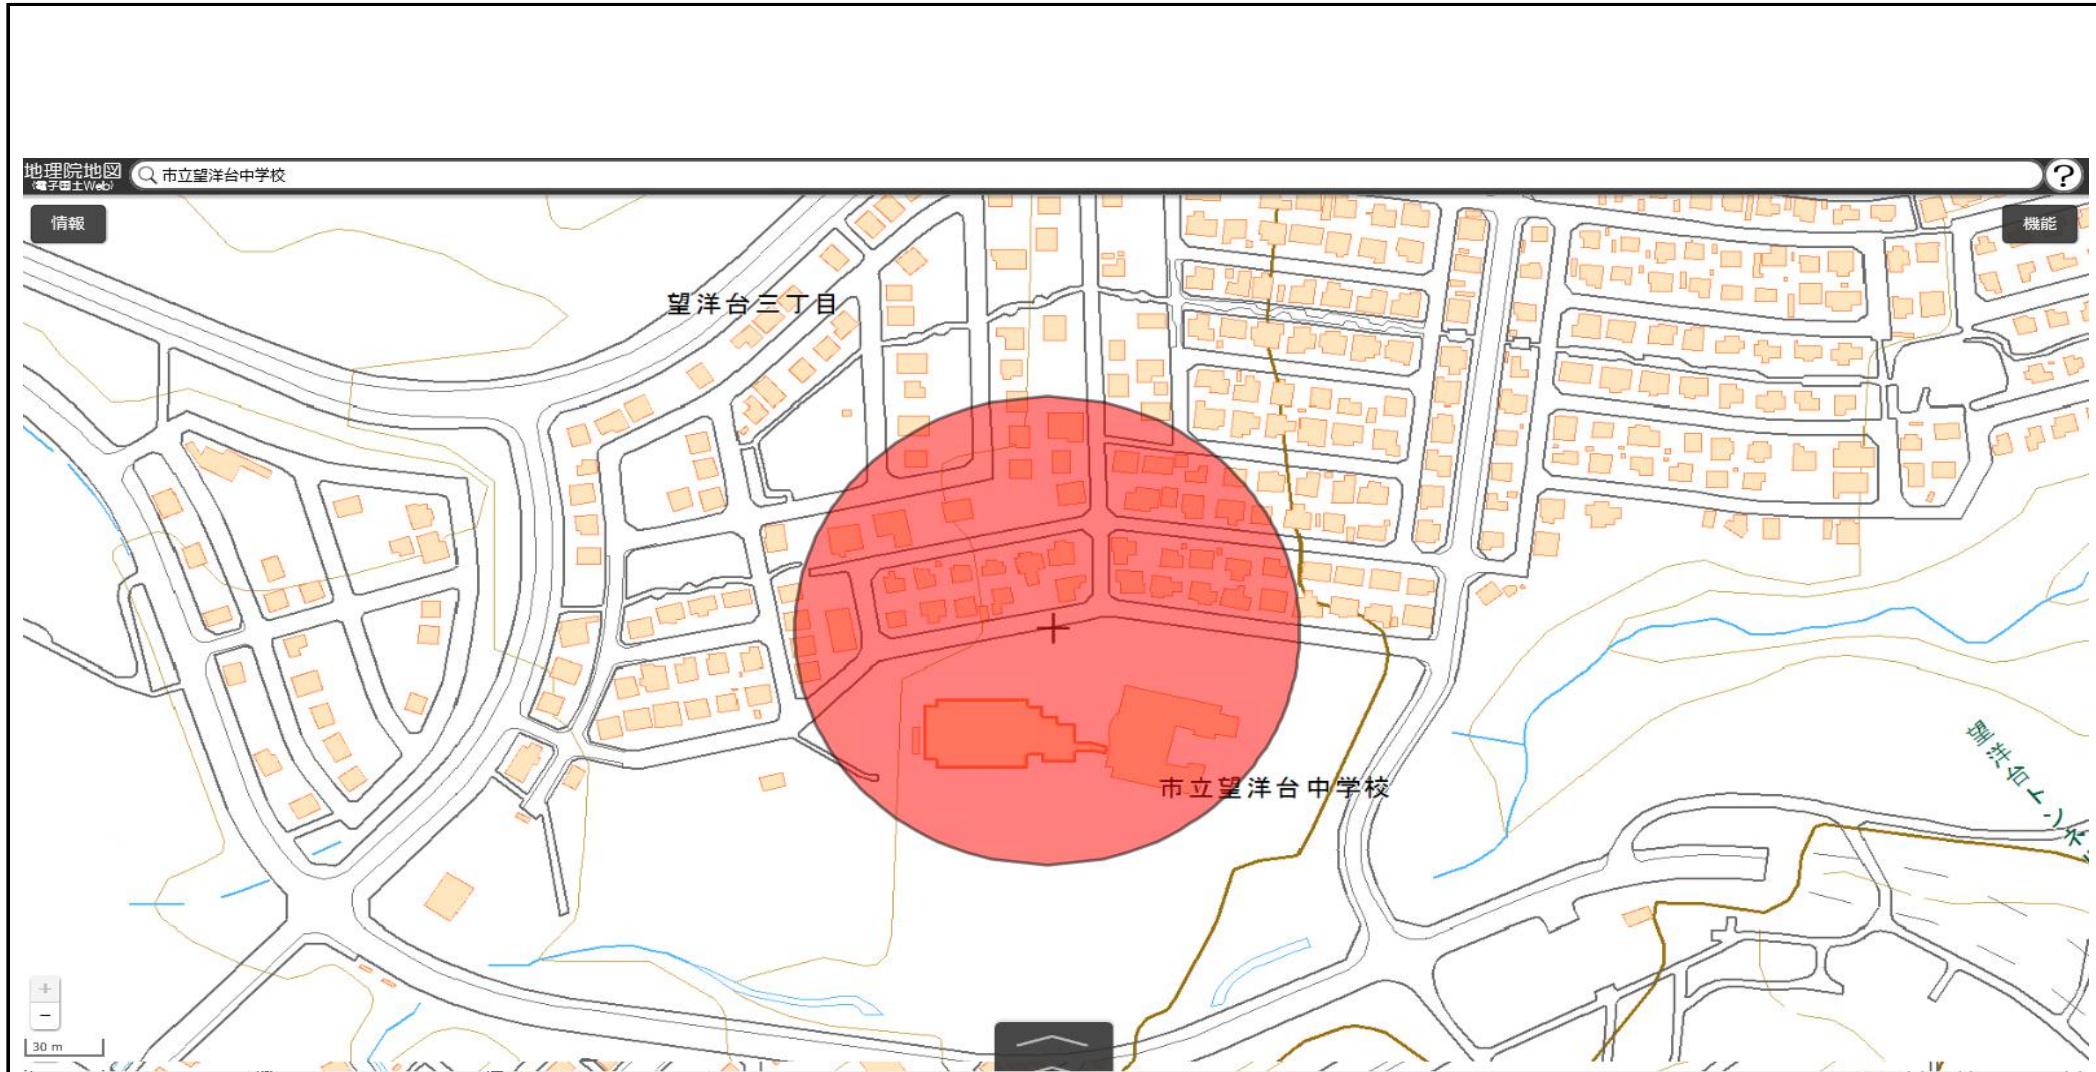

小樽市立西陵中学校
敷地の出入口の周囲100メートルの区域

国土地理院の電子地形図（タイル）に半径100メートルの円を追記

この地図は、国土地理院長の承認を得て、同院発行の電子地形図(タイル)を複製したものである。(承認番号 平29情複、第1225号)

小樽市立松ヶ枝中学校
敷地の出入口の周囲100メートルの区域

国土地理院の電子地形図（タイル）に半径100メートルの円を追記

この地図は、国土地理院長の承認を得て、同院発行の電子地形図(タイル)を複製したものである。(承認番号 平29情複、第1225号)

小樽市立向陽中学校
敷地の出入口の周囲100メートルの区域

国土地理院の電子地形図（タイル）に半径100メートルの円を追記

この地図は、国土地理院長の承認を得て、同院発行の電子地形図(タイル)を複製したものである。(承認番号 平29情複、第1225号)

小樽市立潮見台中学校
敷地の出入口の周囲100メートルの区域

国土地理院の電子地形図（タイル）に半径100メートルの円を追記

この地図は、国土地理院長の承認を得て、同院発行の電子地形図(タイル)を複製したものである。(承認番号 平29情複、第1225号)

小樽市立桜町中学校
敷地の出入口の周囲100メートルの区域

国土地理院の電子地形図（タイル）に半径100メートルの円を追記

この地図は、国土地理院長の承認を得て、同院発行の電子地形図(タイル)を複製したものである。(承認番号 平29情複、第1225号)

小樽市立望洋台中学校
敷地の出入口の周囲100メートルの区域

国土地理院の電子地形図（タイル）に半径100メートルの円を追記

この地図は、国土地理院長の承認を得て、同院発行の電子地形図(タイル)を複製したものである。(承認番号 平29情複、第1225号)

双葉中学校
敷地の出入口の周囲100メートルの区域

国土地理院の電子地形図（タイル）に半径100メートルの円を追記

この地図は、国土地理院長の承認を得て、同院発行の電子地形図(タイル)を複製したものである。(承認番号 平29情複、第1225号)