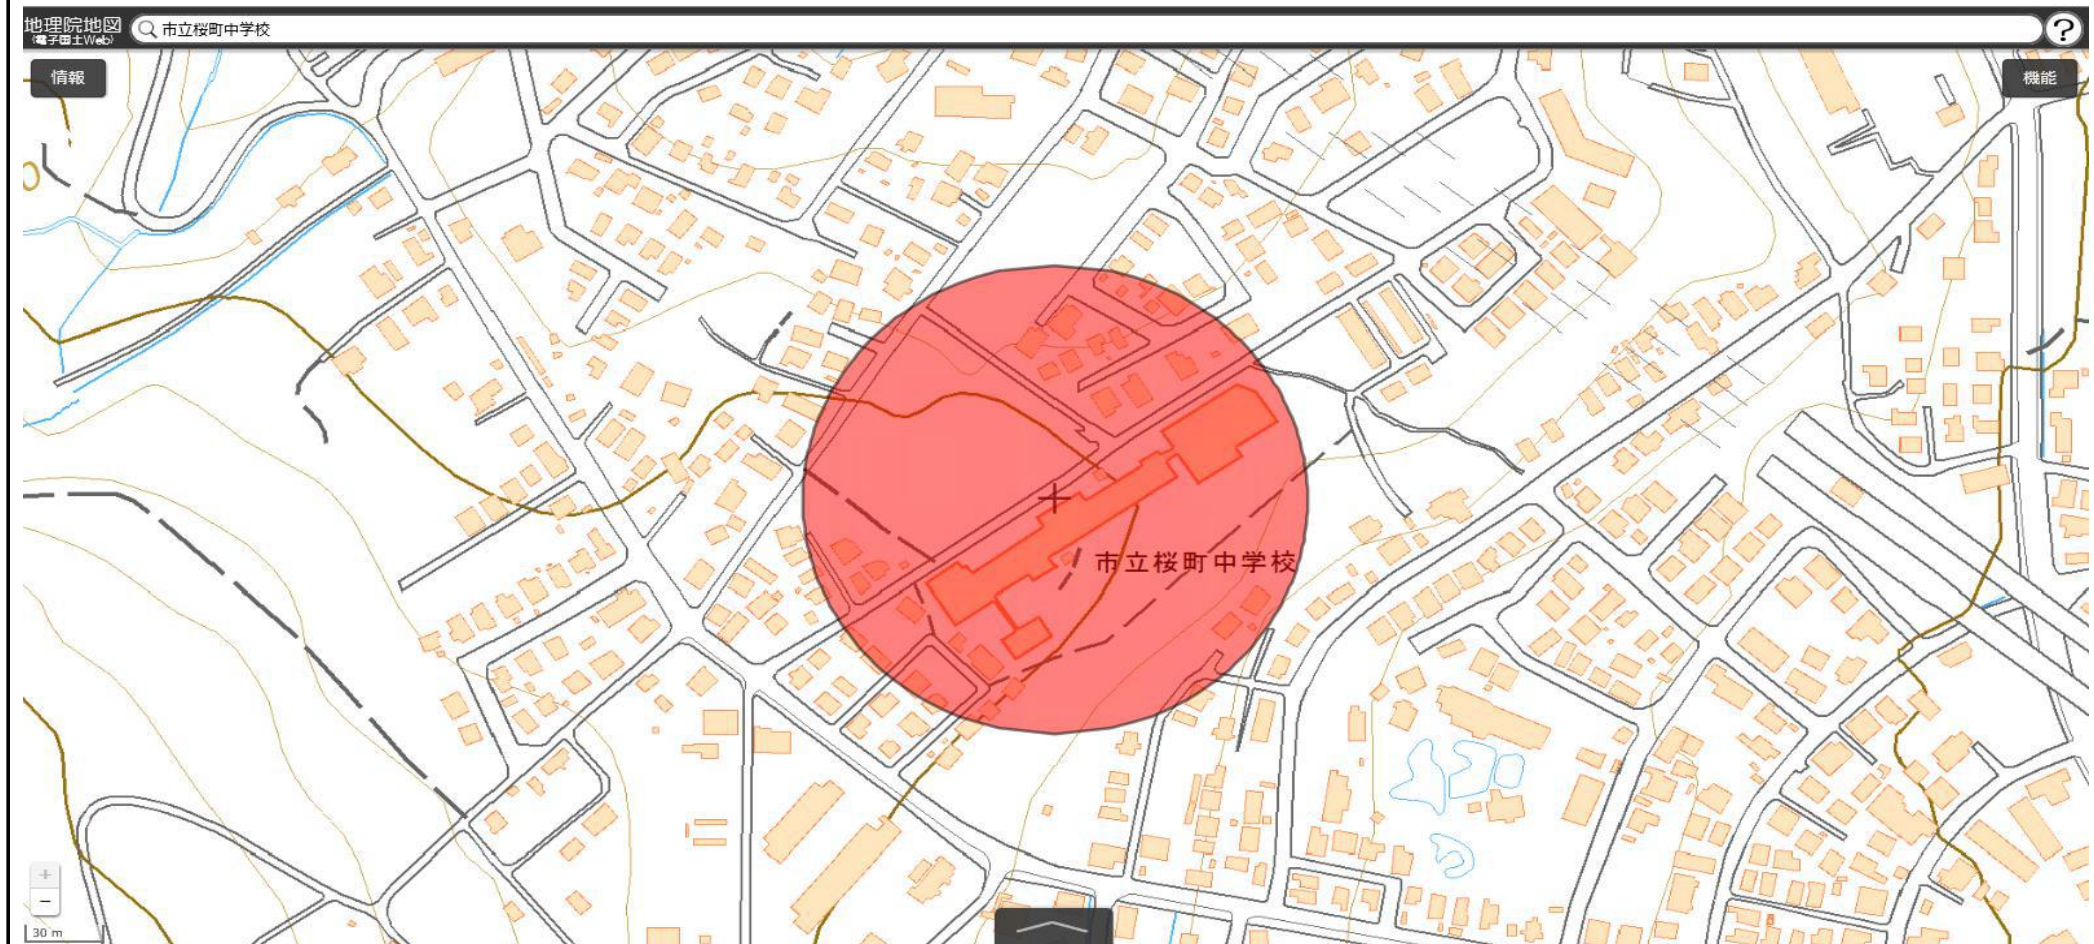

小樽市立西陵中学校
敷地の出入口の周囲100メートルの区域

国土地理院の電子地形図（タイル）に半径100メートルの円を追記

この地図は、国土地理院長の承認を得て、同院発行の電子地形図(タイル)を複製したものである。(承認番号 平29情複、第1225号)

小樽市立松ヶ枝中学校
敷地の出入口の周囲100メートルの区域

国土地理院の電子地形図（タイル）に半径100メートルの円を追記

この地図は、国土地理院長の承認を得て、同院発行の電子地形図(タイル)を複製したものである。(承認番号 平29情複、第1225号)

小樽市立向陽中学校
敷地の出入口の周囲100メートルの区域

国土地理院の電子地形図（タイル）に半径100メートルの円を追記

この地図は、国土地理院長の承認を得て、同院発行の電子地形図(タイル)を複製したものである。(承認番号 平29情複、第1225号)

小樽市立潮見台中学校
敷地の出入口の周囲100メートルの区域

国土地理院の電子地形図（タイル）に半径100メートルの円を追記

この地図は、国土地理院長の承認を得て、同院発行の電子地形図(タイル)を複製したものである。(承認番号 平29情複、第1225号)

小樽市立桜町中学校
敷地の出入口の周囲100メートルの区域

国土地理院の電子地形図（タイル）に半径100メートルの円を追記

この地図は、国土地理院長の承認を得て、同院発行の電子地形図(タイル)を複製したものである。(承認番号 平29情複、第1225号)

小樽市立望洋台中学校
敷地の出入口の周囲100メートルの区域

国土地理院の電子地形図（タイル）に半径100メートルの円を追記

この地図は、国土地理院長の承認を得て、同院発行の電子地形図(タイル)を複製したものである。(承認番号 平29情複、第1225号)

双葉中学校
敷地の出入口の周囲100メートルの区域

国土地理院の電子地形図（タイル）に半径100メートルの円を追記

この地図は、国土地理院長の承認を得て、同院発行の電子地形図(タイル)を複製したものである。(承認番号 平29情複、第1225号)