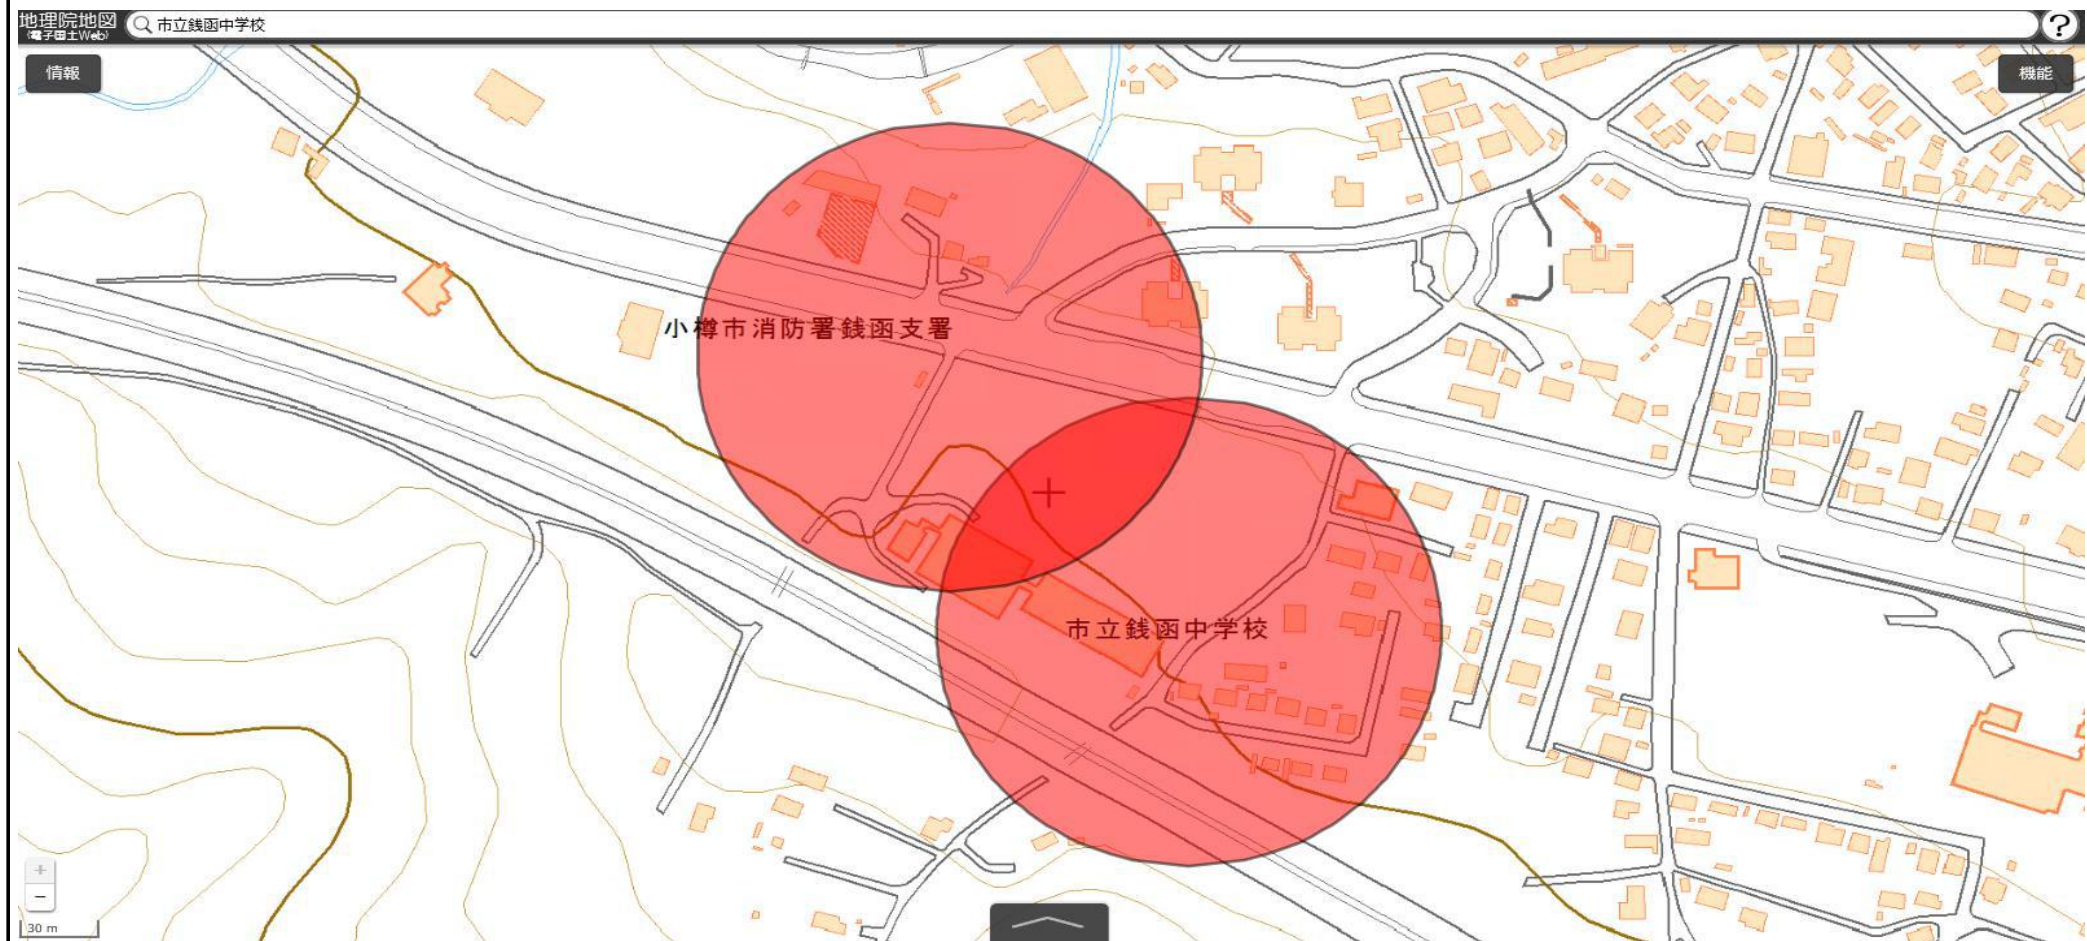

小樽市立西陵中学校
敷地の出入口の周囲100メートルの区域

国土地理院の電子地形図（タイル）に半径100メートルの円を追記

この地図は、国土地理院長の承認を得て、同院発行の電子地形図(タイル)を複製したものである。(承認番号 平29情複、第1225号)

小樽市立松ヶ枝中学校
敷地の出入口の周囲100メートルの区域

国土地理院の電子地形図（タイル）に半径100メートルの円を追記

この地図は、国土地理院長の承認を得て、同院発行の電子地形図(タイル)を複製したものである。(承認番号 平29情複、第1225号)

小樽市立向陽中学校
敷地の出入口の周囲100メートルの区域

国土地理院の電子地形図（タイル）に半径100メートルの円を追記

この地図は、国土地理院長の承認を得て、同院発行の電子地形図(タイル)を複製したものである。(承認番号 平29情複、第1225号)

小樽市立潮見台中学校
敷地の出入口の周囲100メートルの区域

国土地理院の電子地形図（タイル）に半径100メートルの円を追記

この地図は、国土地理院長の承認を得て、同院発行の電子地形図(タイル)を複製したものである。(承認番号 平29情複、第1225号)

小樽市立桜町中学校
敷地の出入口の周囲100メートルの区域

国土地理院の電子地形図（タイル）に半径100メートルの円を追記

この地図は、国土地理院長の承認を得て、同院発行の電子地形図(タイル)を複製したものである。(承認番号 平29情複、第1225号)

小樽市立望洋台中学校
敷地の出入口の周囲100メートルの区域

国土地理院の電子地形図（タイル）に半径100メートルの円を追記

この地図は、国土地理院長の承認を得て、同院発行の電子地形図(タイル)を複製したものである。(承認番号 平29情複、第1225号)

双葉中学校
敷地の出入口の周囲100メートルの区域

国土地理院の電子地形図（タイル）に半径100メートルの円を追記

この地図は、国土地理院長の承認を得て、同院発行の電子地形図(タイル)を複製したものである。(承認番号 平29情複、第1225号)