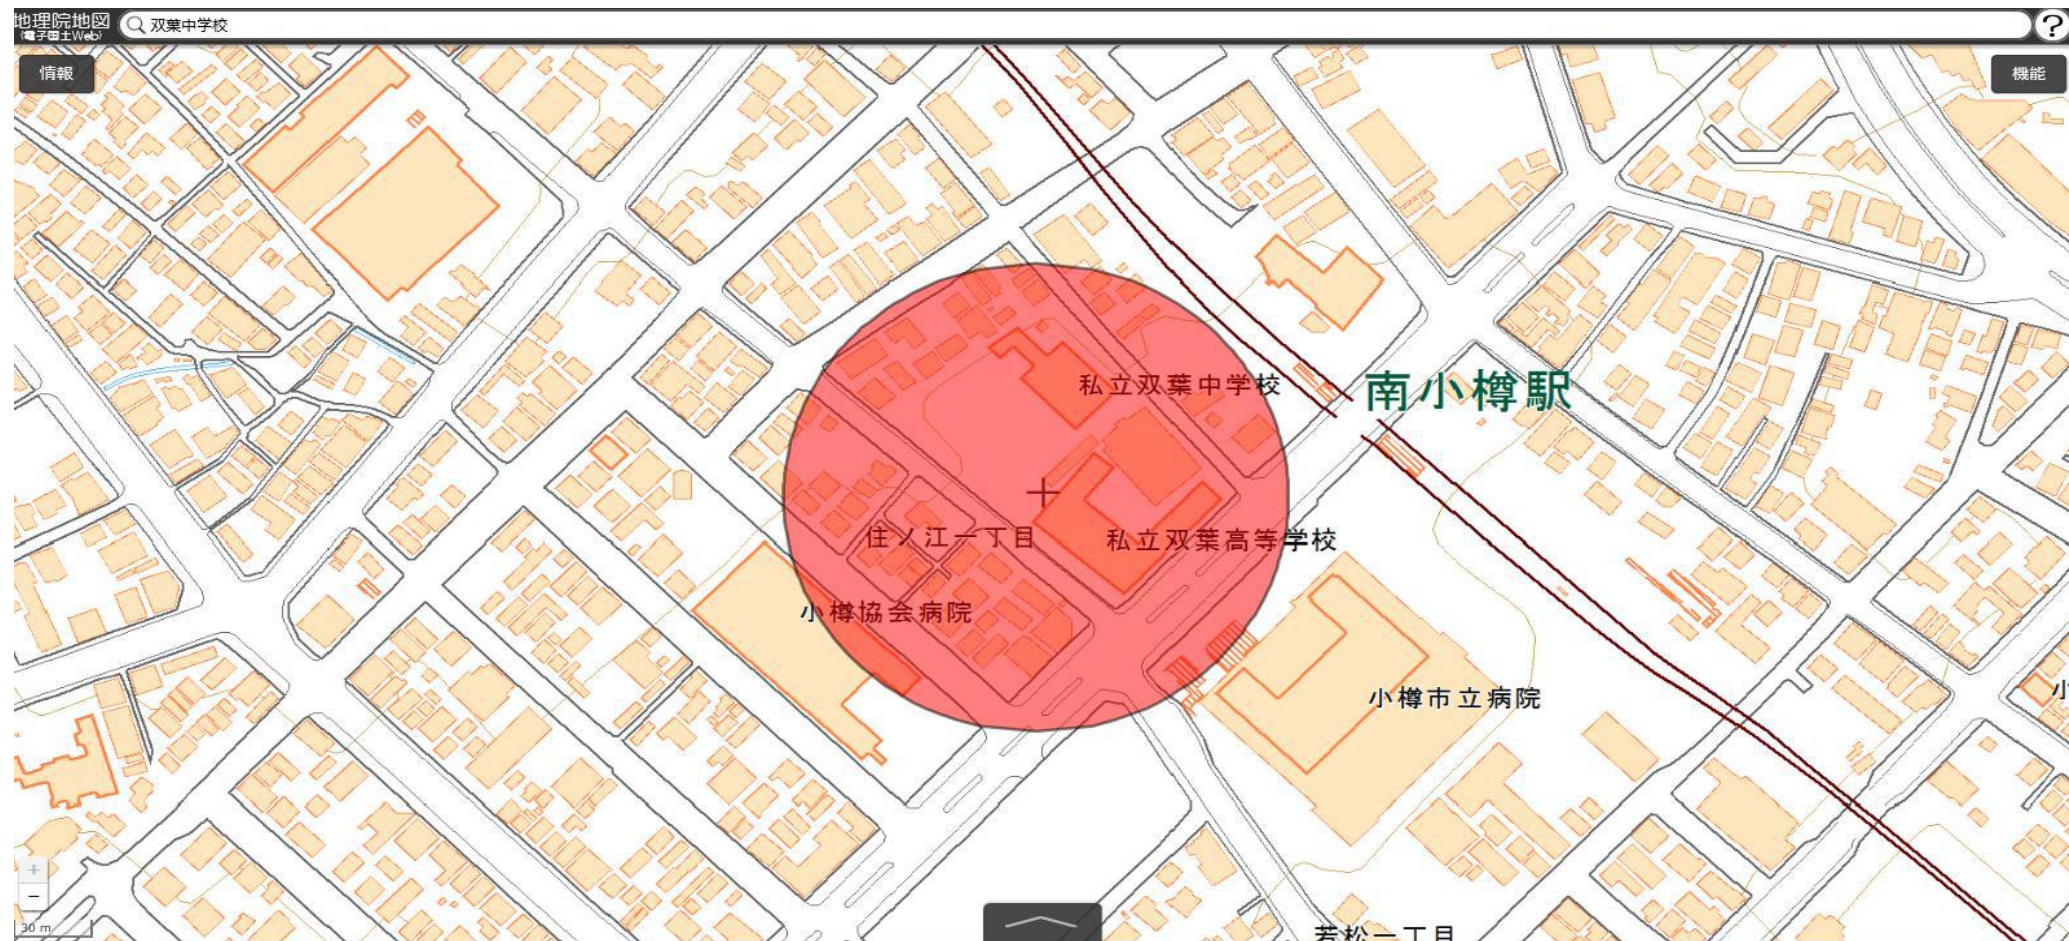

小樽市立西陵中学校
敷地の出入口の周囲100メートルの区域

国土地理院の電子地形図（タイル）に半径100メートルの円を追記

この地図は、国土地理院長の承認を得て、同院発行の電子地形図(タイル)を複製したものである。(承認番号 平29情複、第1225号)

小樽市立松ヶ枝中学校
敷地の出入口の周囲100メートルの区域

国土地理院の電子地形図（タイル）に半径100メートルの円を追記

この地図は、国土地理院長の承認を得て、同院発行の電子地形図(タイル)を複製したものである。(承認番号 平29情複、第1225号)

小樽市立向陽中学校
敷地の出入口の周囲100メートルの区域

国土地理院の電子地形図（タイル）に半径100メートルの円を追記

この地図は、国土地理院長の承認を得て、同院発行の電子地形図(タイル)を複製したものである。(承認番号 平29情複、第1225号)

小樽市立潮見台中学校
敷地の出入口の周囲100メートルの区域

国土地理院の電子地形図（タイル）に半径100メートルの円を追記

この地図は、国土地理院長の承認を得て、同院発行の電子地形図(タイル)を複製したものである。(承認番号 平29情複、第1225号)

小樽市立桜町中学校
敷地の出入口の周囲100メートルの区域

国土地理院の電子地形図（タイル）に半径100メートルの円を追記

この地図は、国土地理院長の承認を得て、同院発行の電子地形図(タイル)を複製したものである。(承認番号 平29情複、第1225号)

小樽市立望洋台中学校
敷地の出入口の周囲100メートルの区域

国土地理院の電子地形図（タイル）に半径100メートルの円を追記

この地図は、国土地理院長の承認を得て、同院発行の電子地形図(タイル)を複製したものである。(承認番号 平29情複、第1225号)

双葉中学校
敷地の出入口の周囲100メートルの区域

国土地理院の電子地形図（タイル）に半径100メートルの円を追記

この地図は、国土地理院長の承認を得て、同院発行の電子地形図(タイル)を複製したものである。(承認番号 平29情複、第1225号)