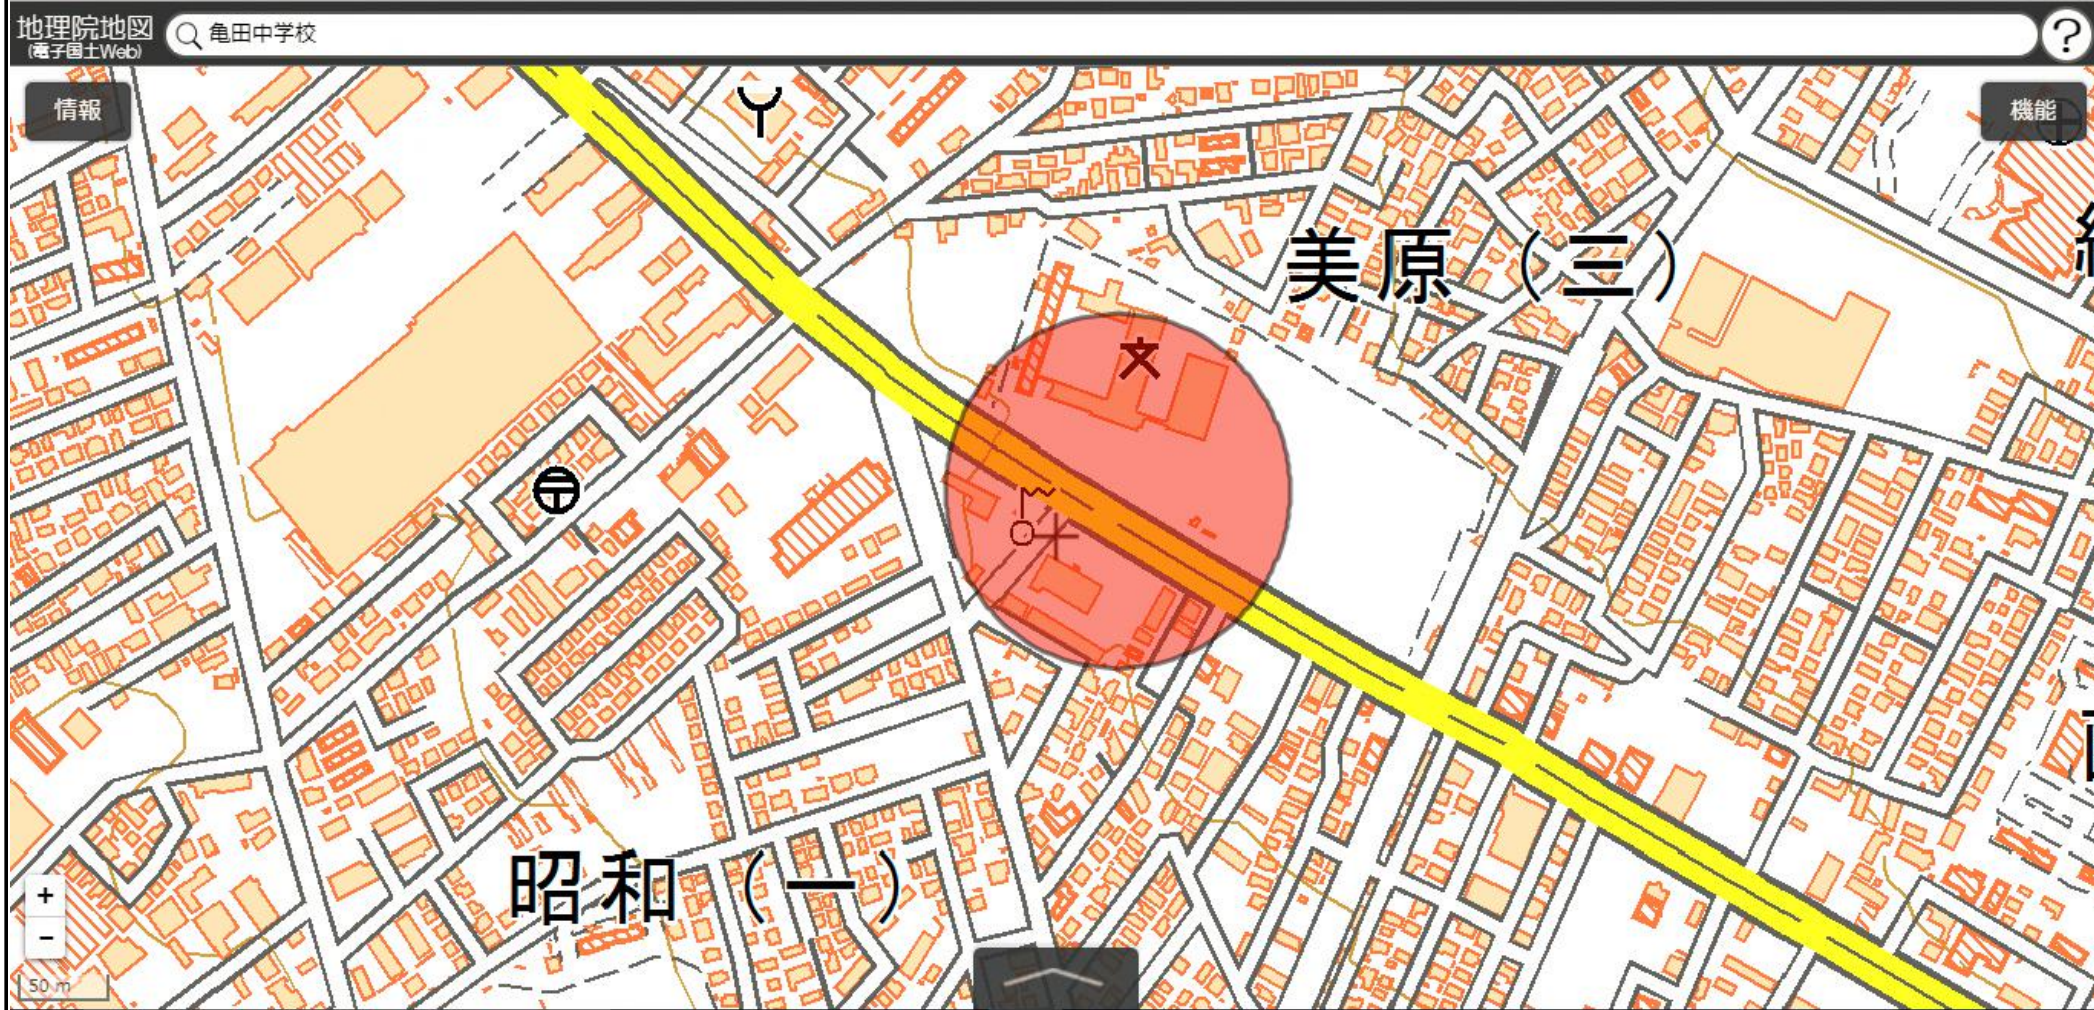

函館市立銭亀沢中学校
敷地の出入口の周囲100メートルの区域

国土地理院の電子地形図（タイル）に半径100メートルの円を追記

この地図は、国土地理院長の承認を得て、同院発行の電子地形図(タイル)を複製したものである。(承認番号 平29情複、第1225号)

函館市立赤川中学校
敷地の出入口の周囲100メートルの区域

国土地理院の電子地形図（タイル）に半径100メートルの円を追記

この地図は、国土地理院長の承認を得て、同院発行の電子地形図(タイル)を複製したものである。(承認番号 平29情複、第1225号)

函館市立潮光中学校
敷地の出入口の周囲100メートルの区域

国土地理院の電子地形図（タイル）に半径100メートルの円を追記

この地図は、国土地理院長の承認を得て、同院発行の電子地形図(タイル)を複製したものである。(承認番号 平29情複、第1225号)