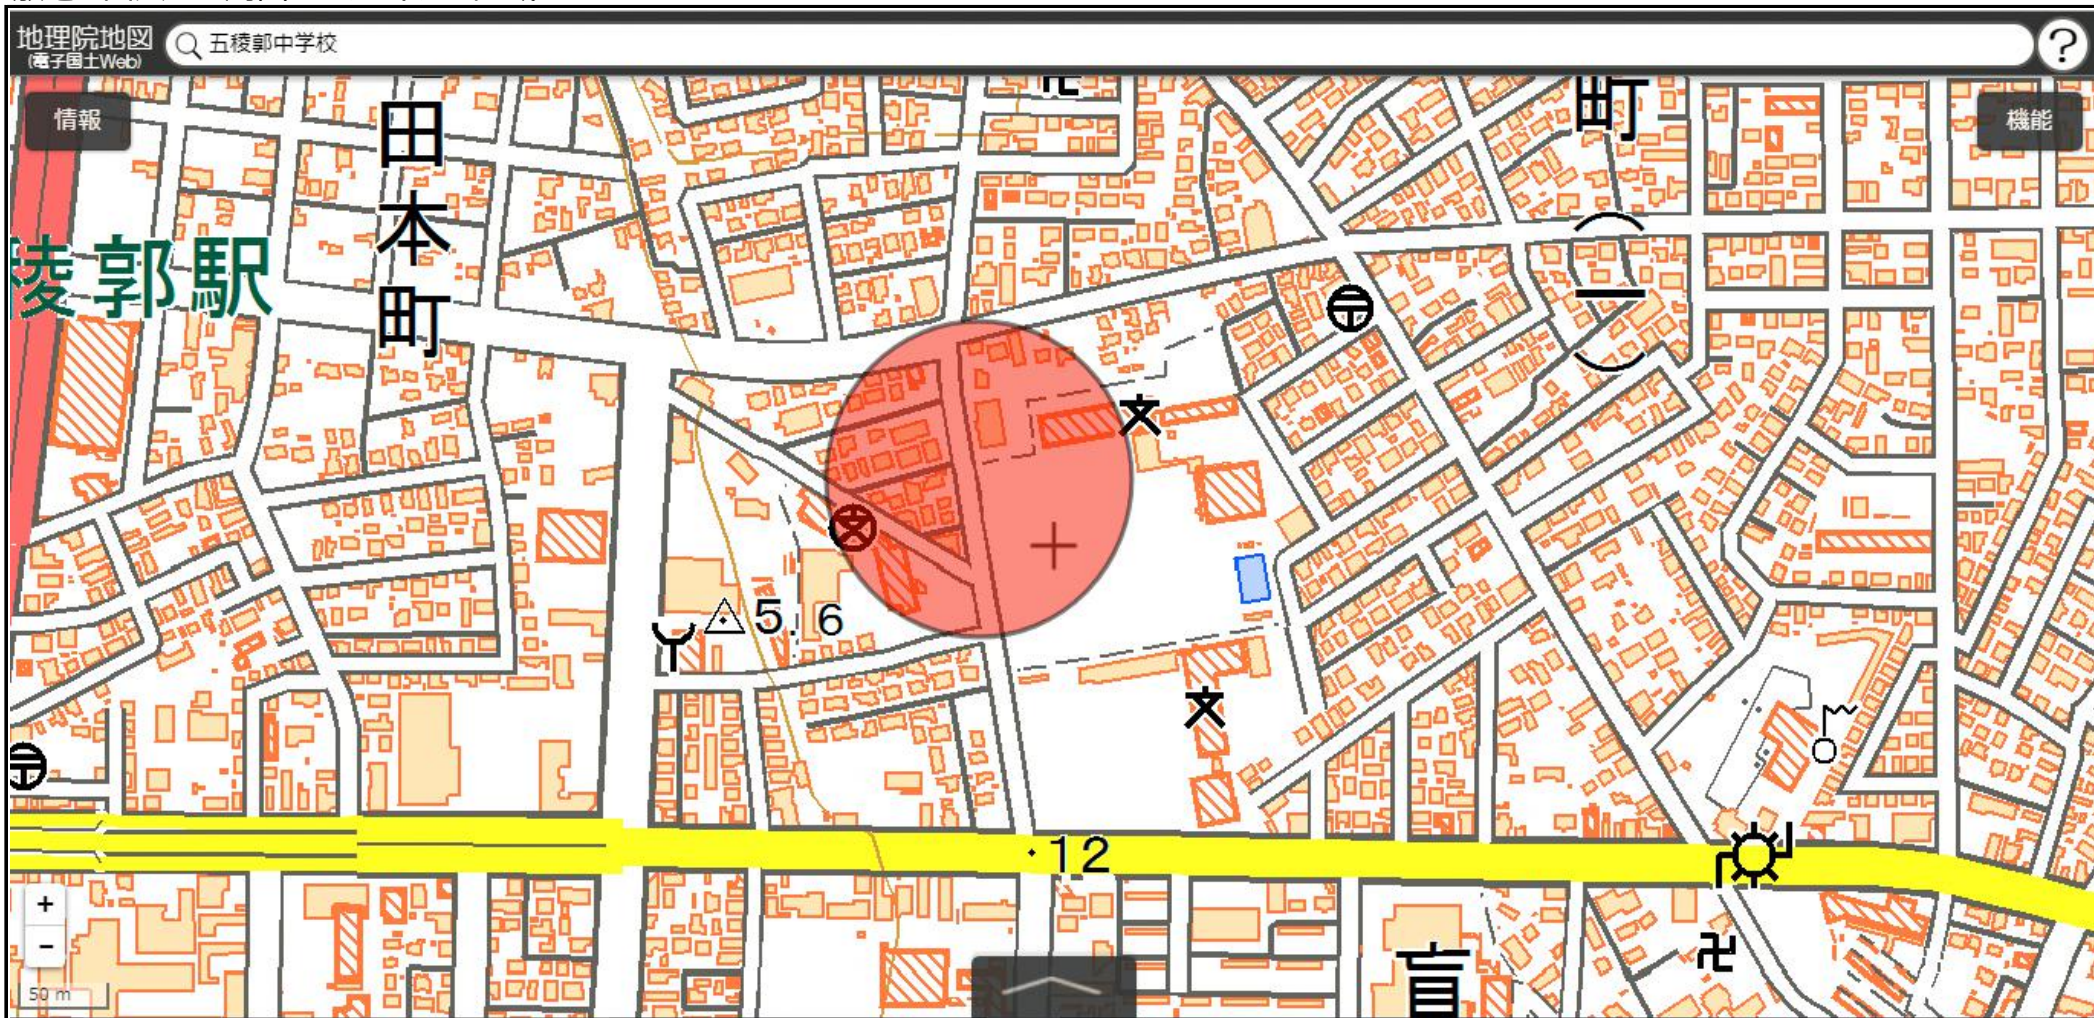

函館市立銭亀沢中学校
敷地の出入口の周囲100メートルの区域

国土地理院の電子地形図（タイル）に半径100メートルの円を追記

この地図は、国土地理院長の承認を得て、同院発行の電子地形図(タイル)を複製したものである。(承認番号 平29情複、第1225号)

函館市立赤川中学校
敷地の出入口の周囲100メートルの区域

国土地理院の電子地形図（タイル）に半径100メートルの円を追記

この地図は、国土地理院長の承認を得て、同院発行の電子地形図(タイル)を複製したものである。(承認番号 平29情複、第1225号)

函館市立潮光中学校
敷地の出入口の周囲100メートルの区域

国土地理院の電子地形図（タイル）に半径100メートルの円を追記

この地図は、国土地理院長の承認を得て、同院発行の電子地形図(タイル)を複製したものである。(承認番号 平29情複、第1225号)