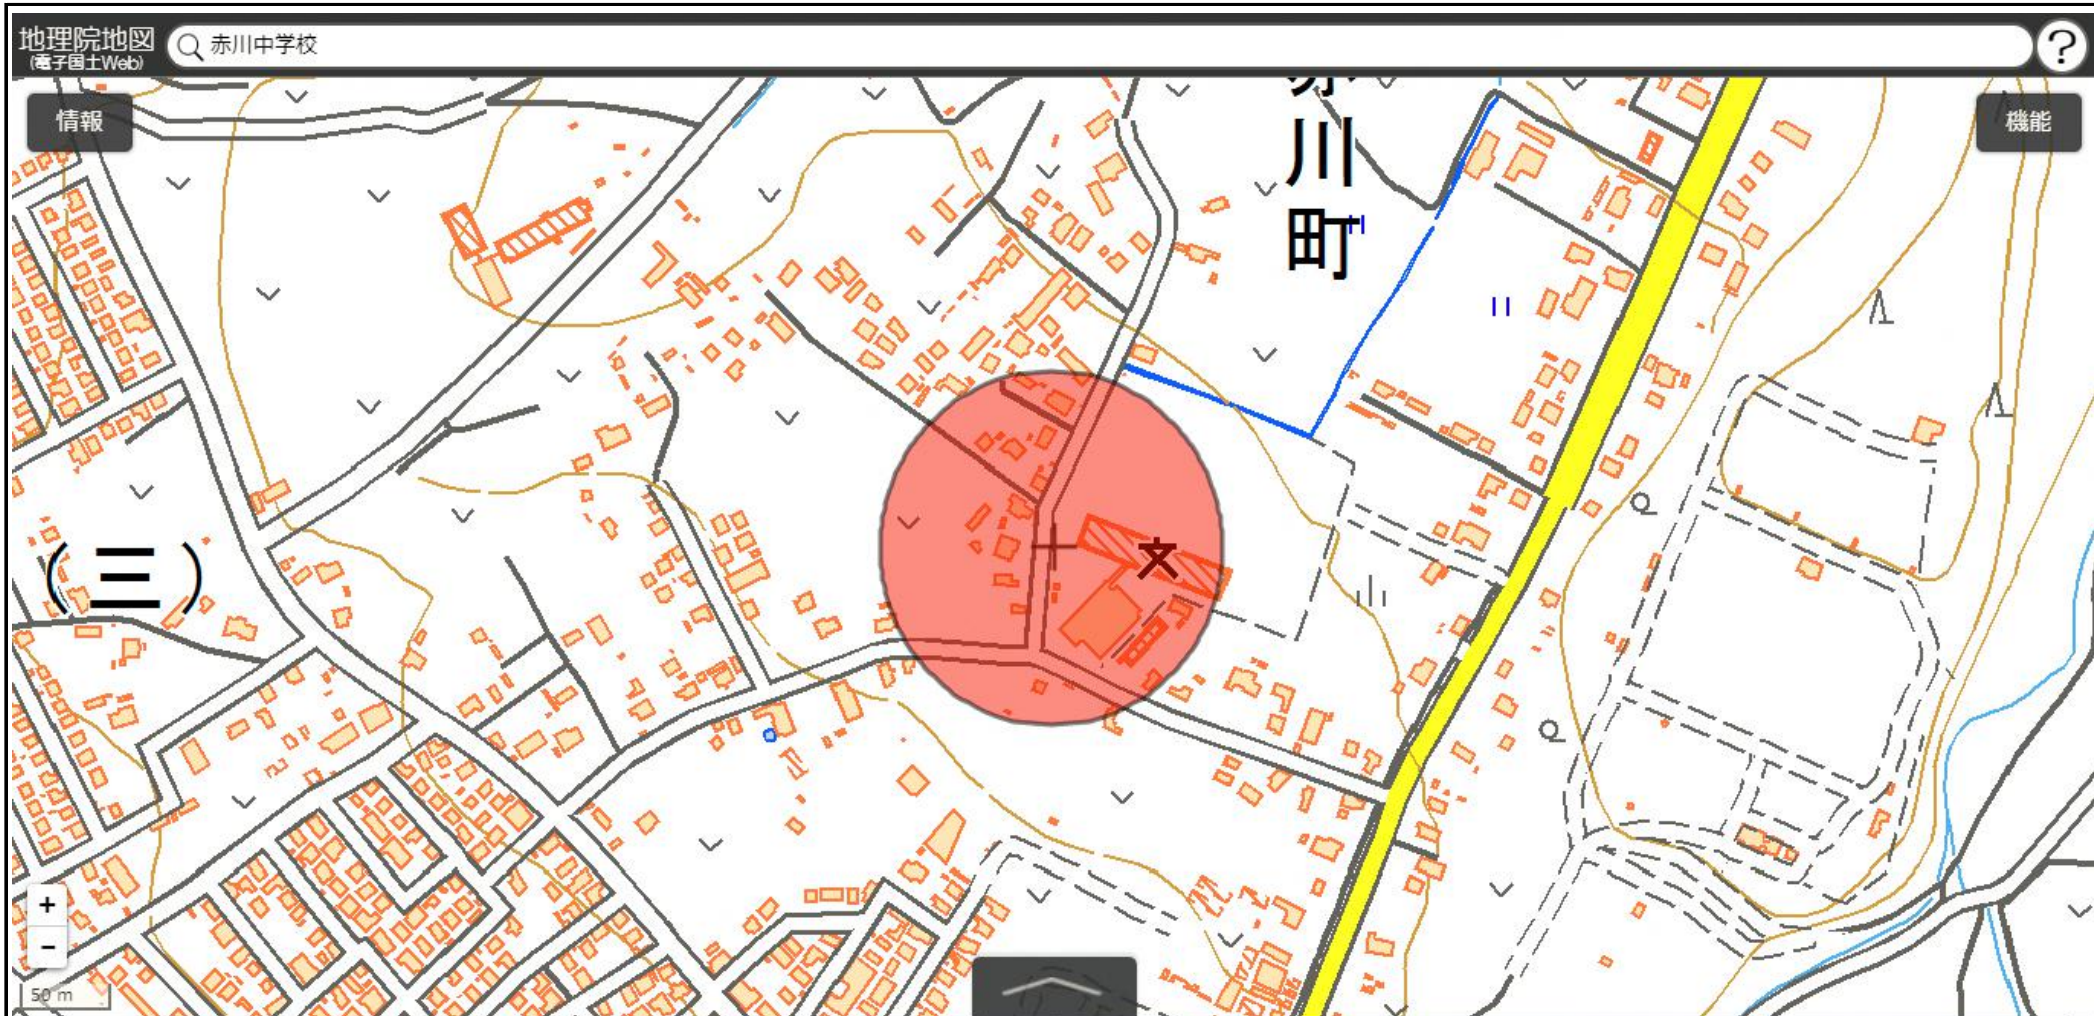

函館市立銭亀沢中学校
敷地の出入口の周囲100メートルの区域

国土地理院の電子地形図（タイル）に半径100メートルの円を追記

この地図は、国土地理院長の承認を得て、同院発行の電子地形図(タイル)を複製したものである。(承認番号 平29情複、第1225号)

函館市立赤川中学校
敷地の出入口の周囲100メートルの区域

国土地理院の電子地形図（タイル）に半径100メートルの円を追記

この地図は、国土地理院長の承認を得て、同院発行の電子地形図(タイル)を複製したものである。(承認番号 平29情複、第1225号)

函館市立潮光中学校
敷地の出入口の周囲100メートルの区域

国土地理院の電子地形図（タイル）に半径100メートルの円を追記

この地図は、国土地理院長の承認を得て、同院発行の電子地形図(タイル)を複製したものである。(承認番号 平29情複、第1225号)