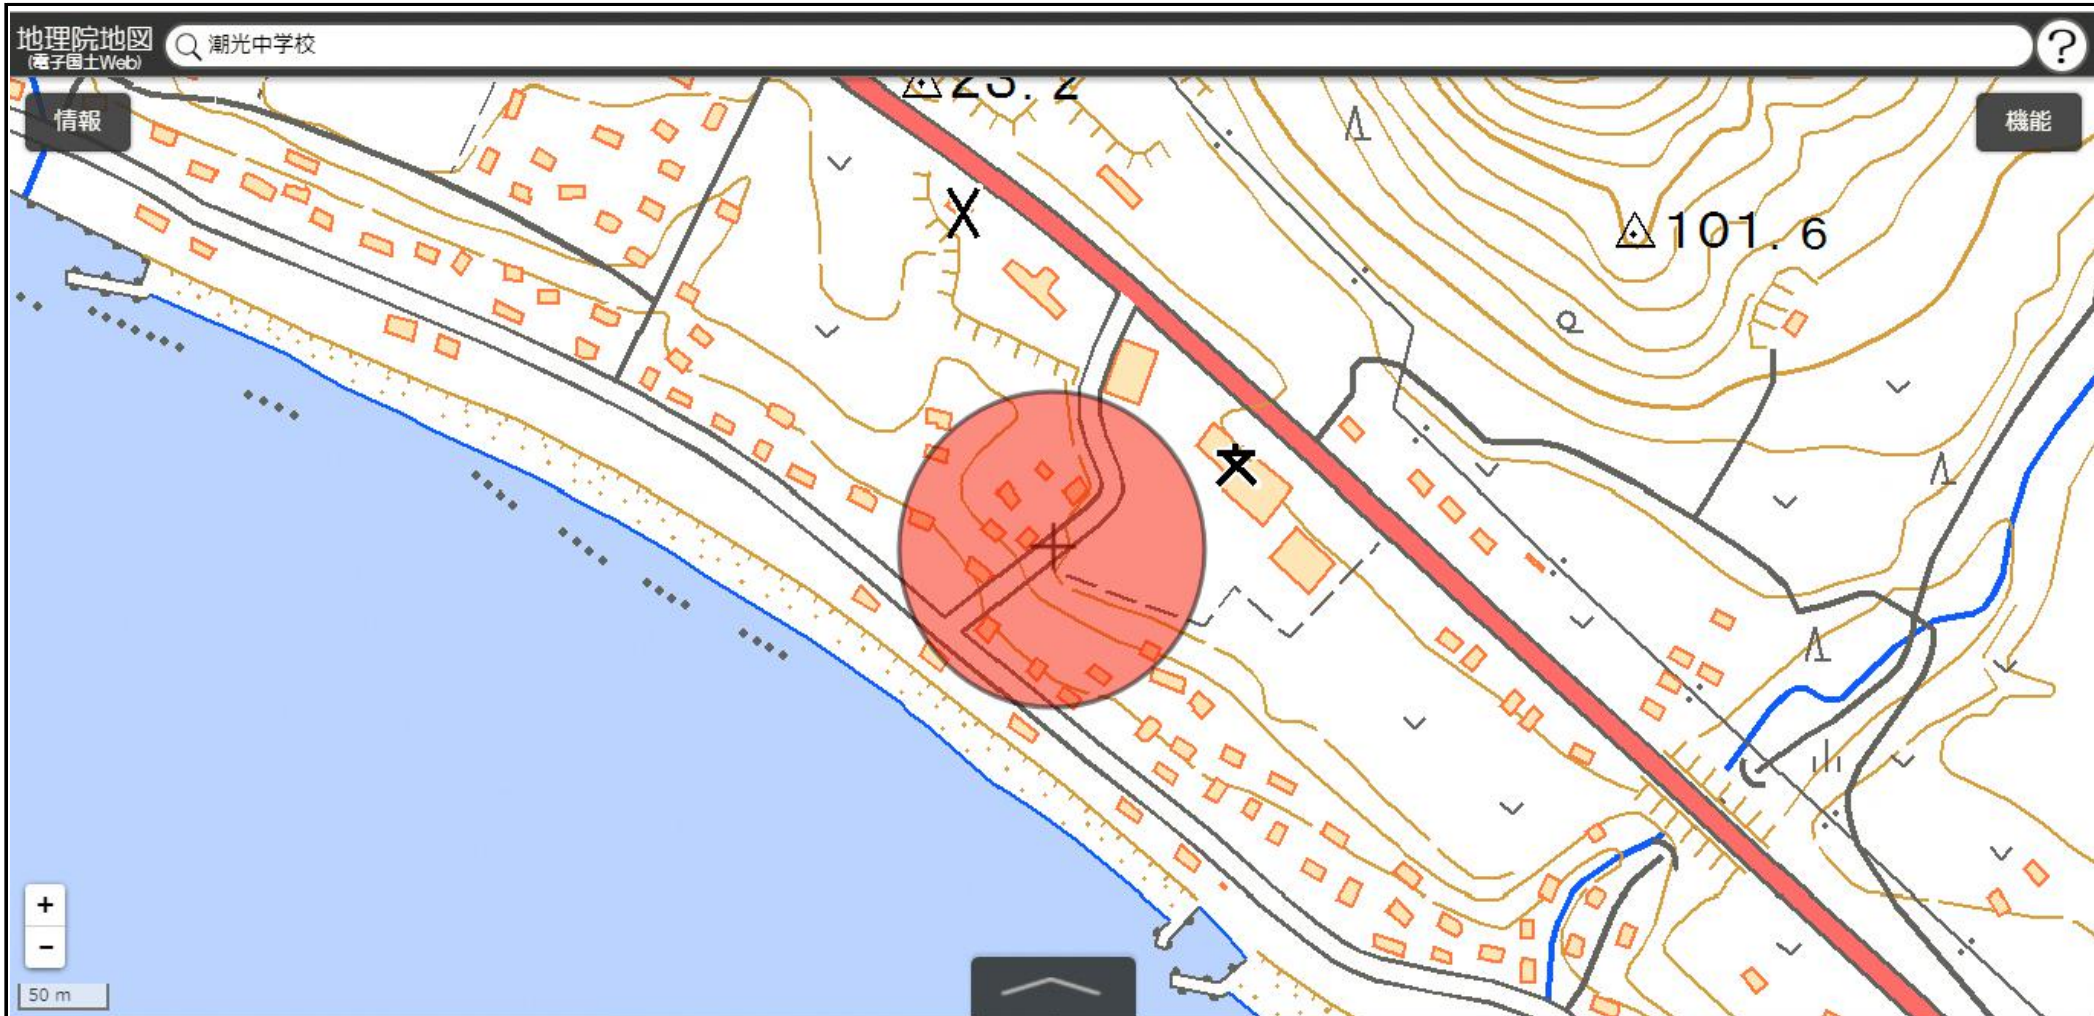

函館市立銭亀沢中学校
敷地の出入口の周囲100メートルの区域

国土地理院の電子地形図（タイル）に半径100メートルの円を追記

この地図は、国土地理院長の承認を得て、同院発行の電子地形図(タイル)を複製したものである。(承認番号 平29情複、第1225号)

函館市立赤川中学校
敷地の出入口の周囲100メートルの区域

国土地理院の電子地形図（タイル）に半径100メートルの円を追記

この地図は、国土地理院長の承認を得て、同院発行の電子地形図(タイル)を複製したものである。(承認番号 平29情複、第1225号)

函館市立潮光中学校
敷地の出入口の周囲100メートルの区域

国土地理院の電子地形図（タイル）に半径100メートルの円を追記

この地図は、国土地理院長の承認を得て、同院発行の電子地形図(タイル)を複製したものである。(承認番号 平29情複、第1225号)