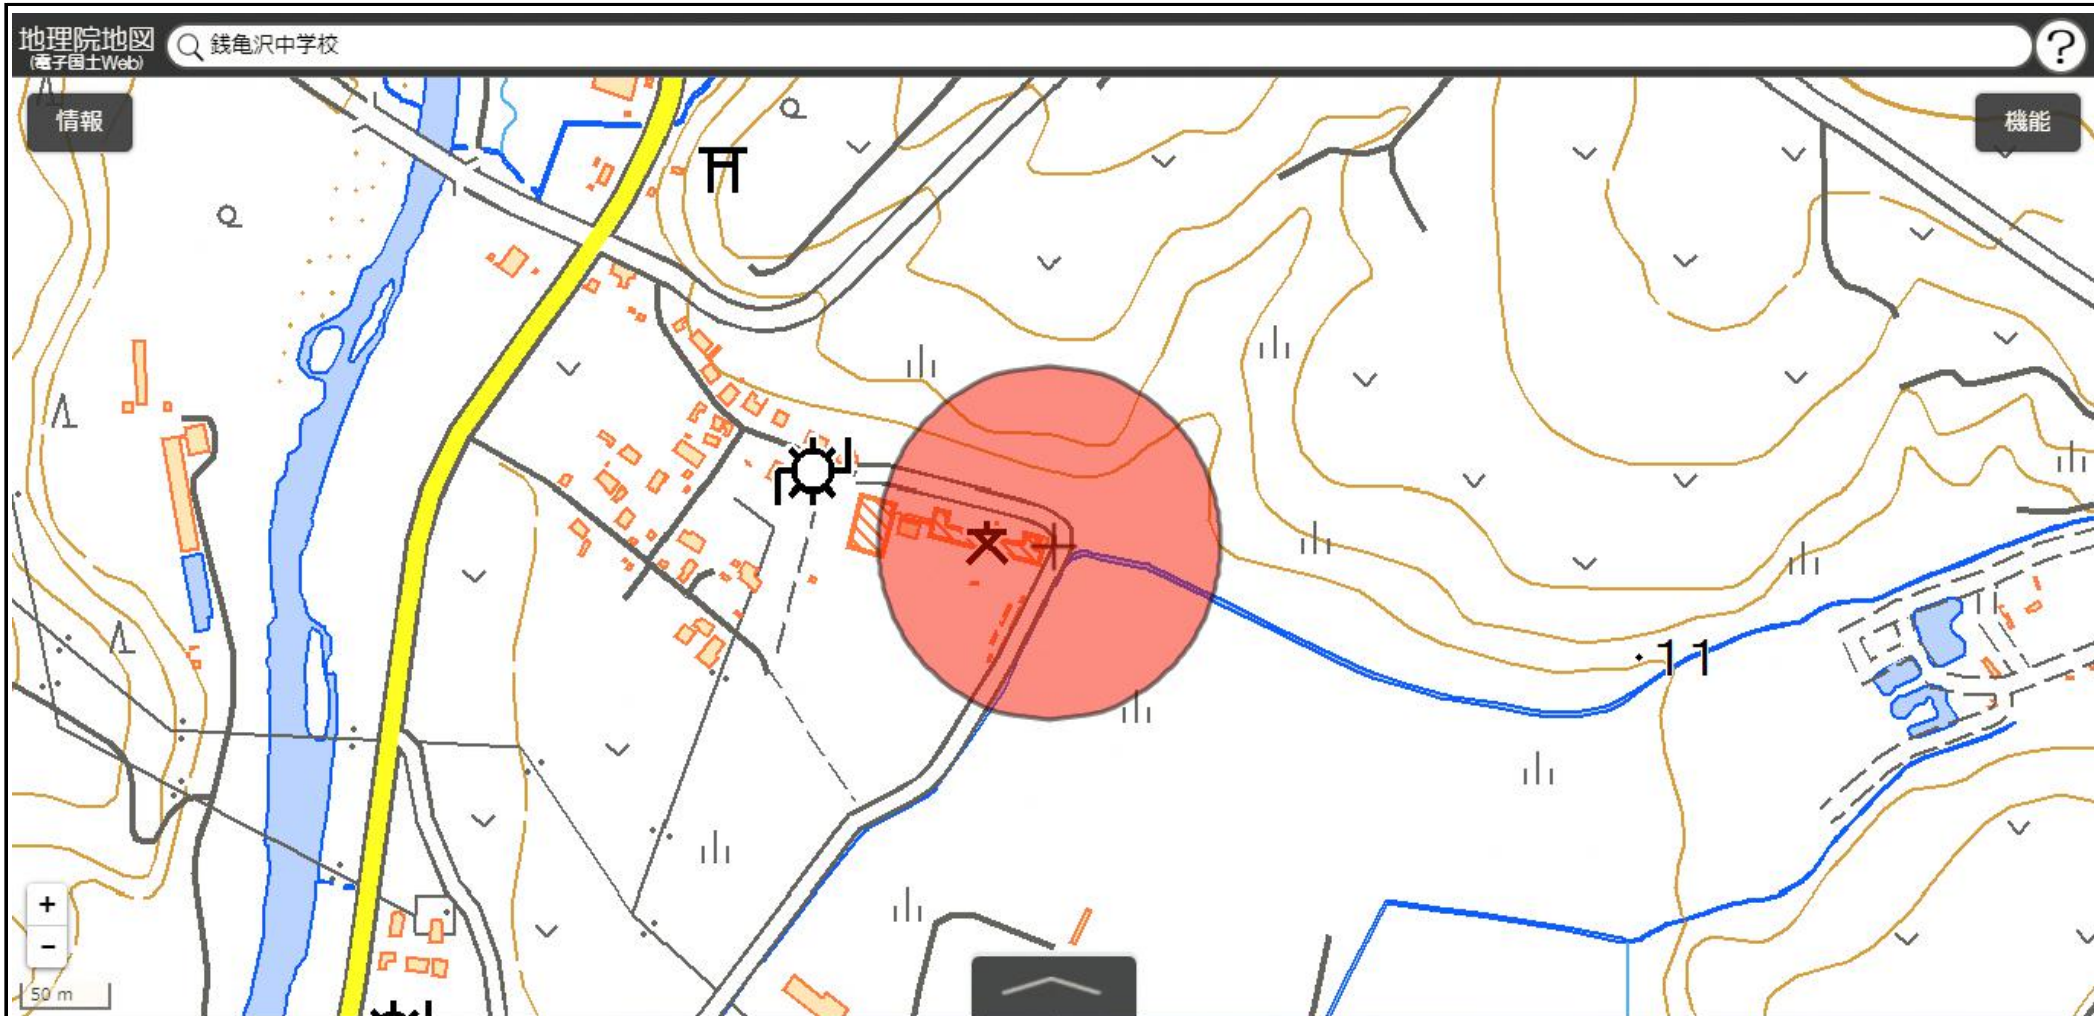

函館市立銭亀沢中学校
敷地の出入口の周囲100メートルの区域

国土地理院の電子地形図（タイル）に半径100メートルの円を追記

この地図は、国土地理院長の承認を得て、同院発行の電子地形図(タイル)を複製したものである。(承認番号 平29情複、第1225号)

函館市立赤川中学校
敷地の出入口の周囲100メートルの区域

国土地理院の電子地形図（タイル）に半径100メートルの円を追記

この地図は、国土地理院長の承認を得て、同院発行の電子地形図(タイル)を複製したものである。(承認番号 平29情複、第1225号)

函館市立潮光中学校
敷地の出入口の周囲100メートルの区域

国土地理院の電子地形図（タイル）に半径100メートルの円を追記

この地図は、国土地理院長の承認を得て、同院発行の電子地形図(タイル)を複製したものである。(承認番号 平29情複、第1225号)