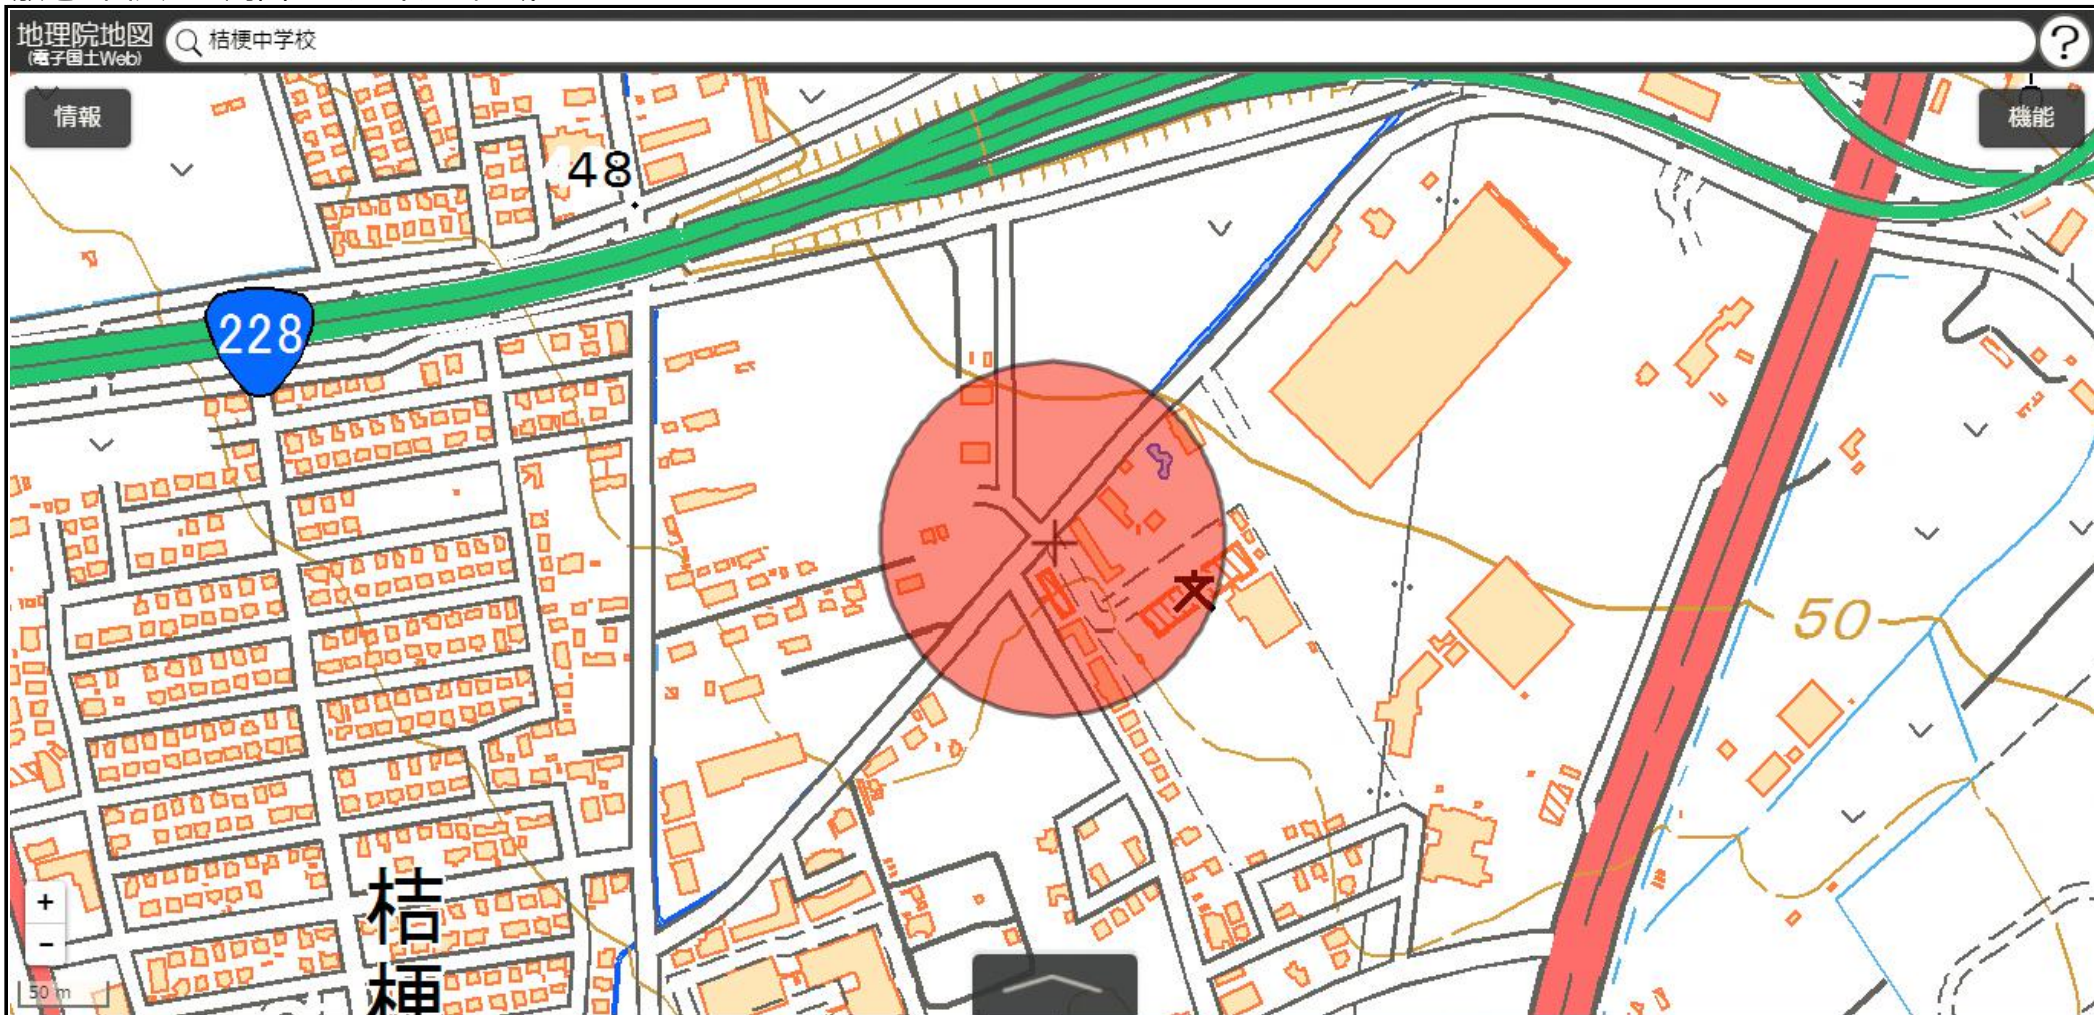

函館市立銭亀沢中学校
敷地の出入口の周囲100メートルの区域

国土地理院の電子地形図（タイル）に半径100メートルの円を追記

この地図は、国土地理院長の承認を得て、同院発行の電子地形図(タイル)を複製したものである。(承認番号 平29情複、第1225号)

函館市立赤川中学校
敷地の出入口の周囲100メートルの区域

国土地理院の電子地形図（タイル）に半径100メートルの円を追記

この地図は、国土地理院長の承認を得て、同院発行の電子地形図(タイル)を複製したものである。(承認番号 平29情複、第1225号)

函館市立潮光中学校
敷地の出入口の周囲100メートルの区域

国土地理院の電子地形図（タイル）に半径100メートルの円を追記

この地図は、国土地理院長の承認を得て、同院発行の電子地形図(タイル)を複製したものである。(承認番号 平29情複、第1225号)