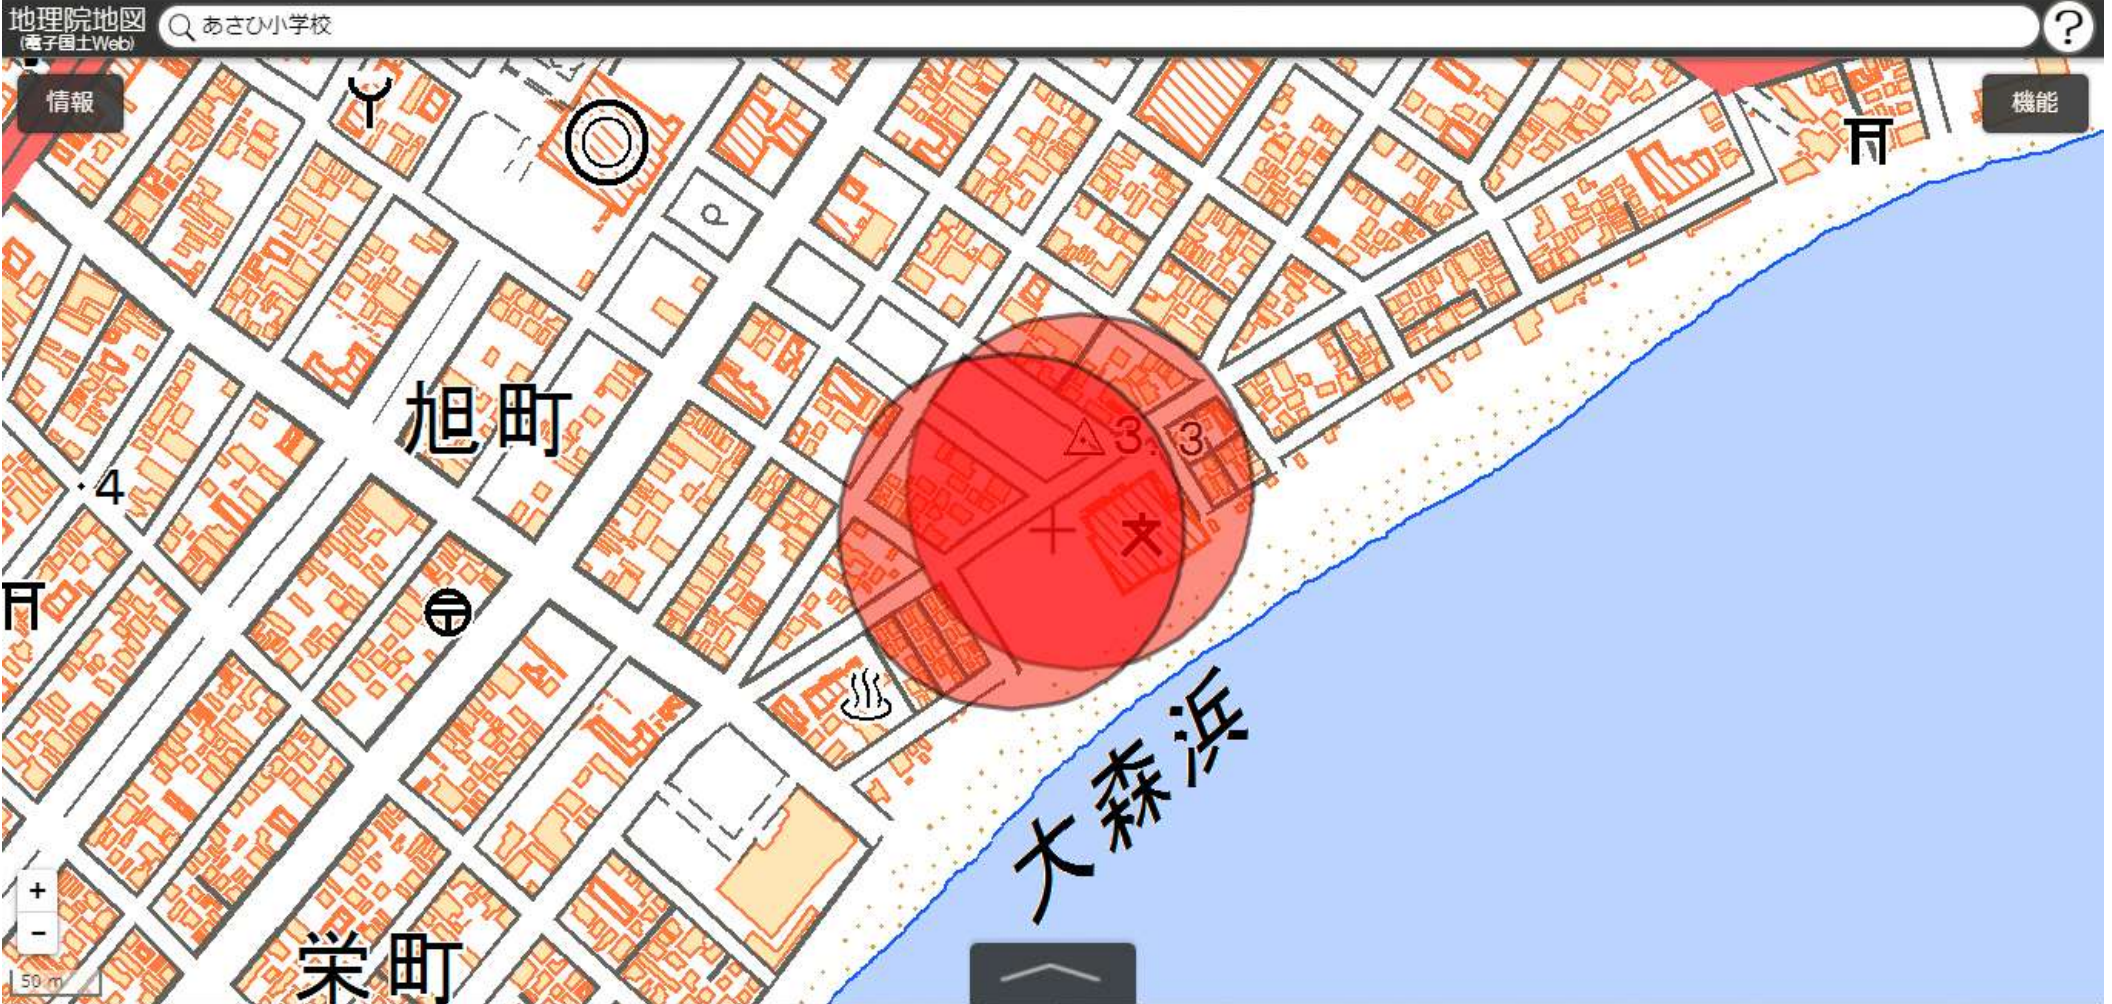

この地図は、国土地理院長の承認を得て、同院発行の電子地形図(タイル)を複製したものである。(承認番号 平29情複、第1225号)

この地図は、国土地理院長の承認を得て、同院発行の電子地形図(タイル)を複製したものである。(承認番号 平29情複、第1225号)

この地図は、国土地理院長の承認を得て、同院発行の電子地形図(タイル)を複製したものである。(承認番号 平29情複、第1225号)