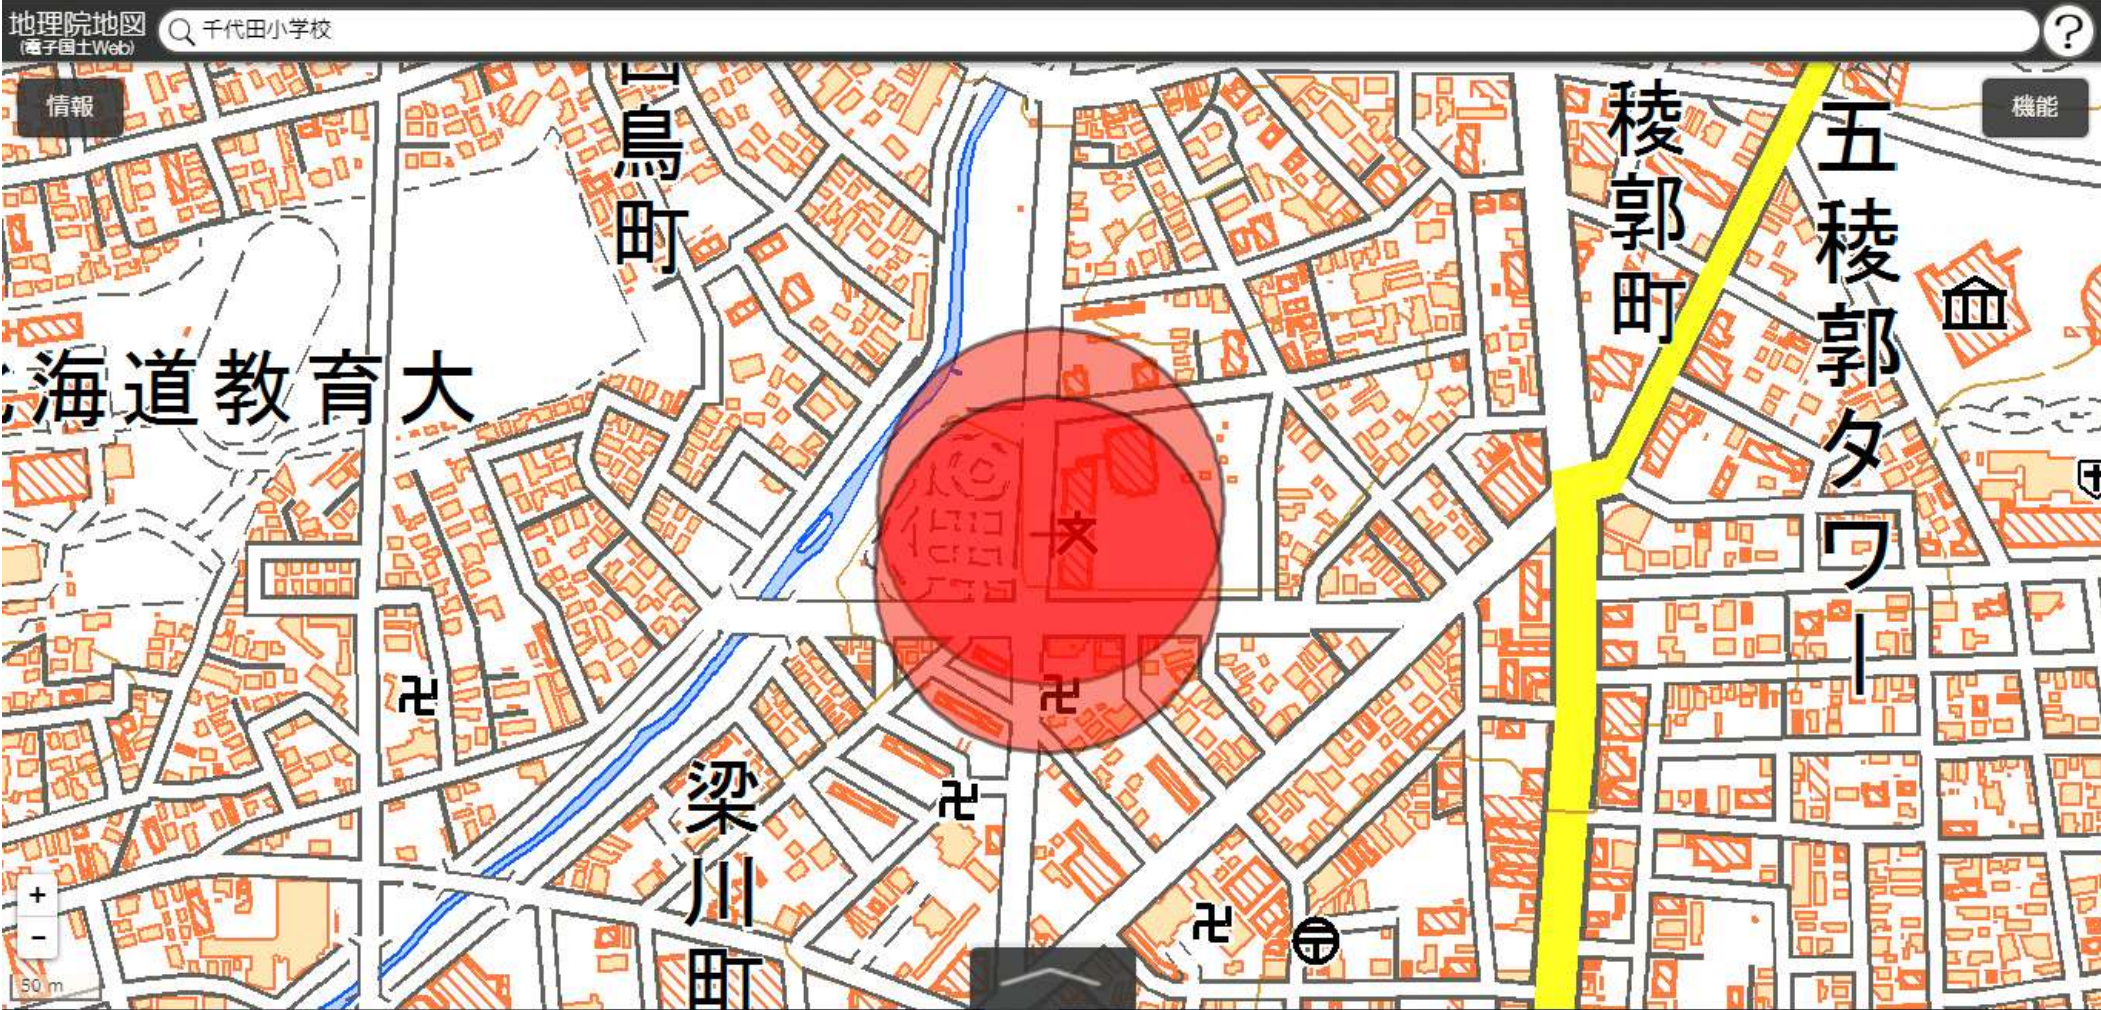

この地図は、国土地理院長の承認を得て、同院発行の電子地形図(タイル)を複製したものである。(承認番号 平29情複、第1225号)

この地図は、国土地理院長の承認を得て、同院発行の電子地形図(タイル)を複製したものである。(承認番号 平29情複、第1225号)

この地図は、国土地理院長の承認を得て、同院発行の電子地形図(タイル)を複製したものである。(承認番号 平29情複、第1225号)