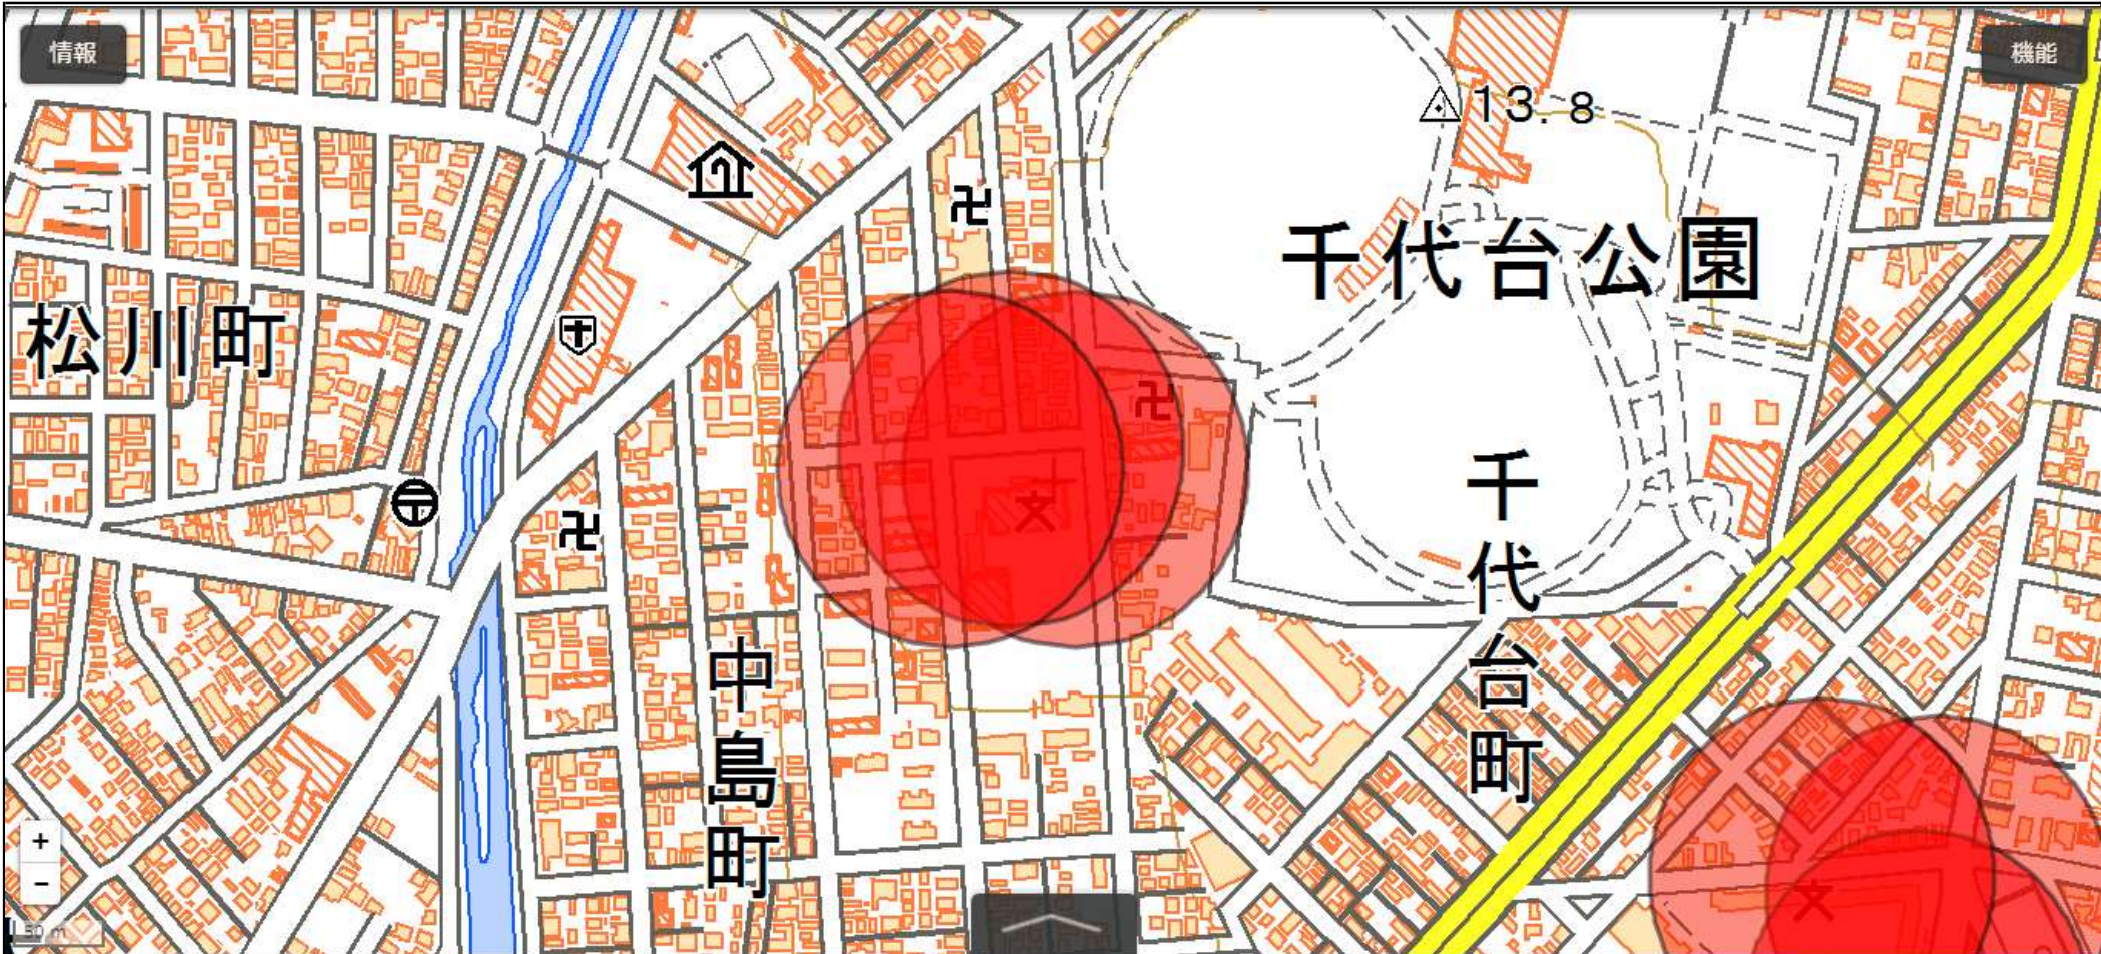

この地図は、国土地理院長の承認を得て、同院発行の電子地形図(タイル)を複製したものである。(承認番号 平29情複、第1225号)

この地図は、国土地理院長の承認を得て、同院発行の電子地形図(タイル)を複製したものである。(承認番号 平29情複、第1225号)

この地図は、国土地理院長の承認を得て、同院発行の電子地形図(タイル)を複製したものである。(承認番号 平29情複、第1225号)