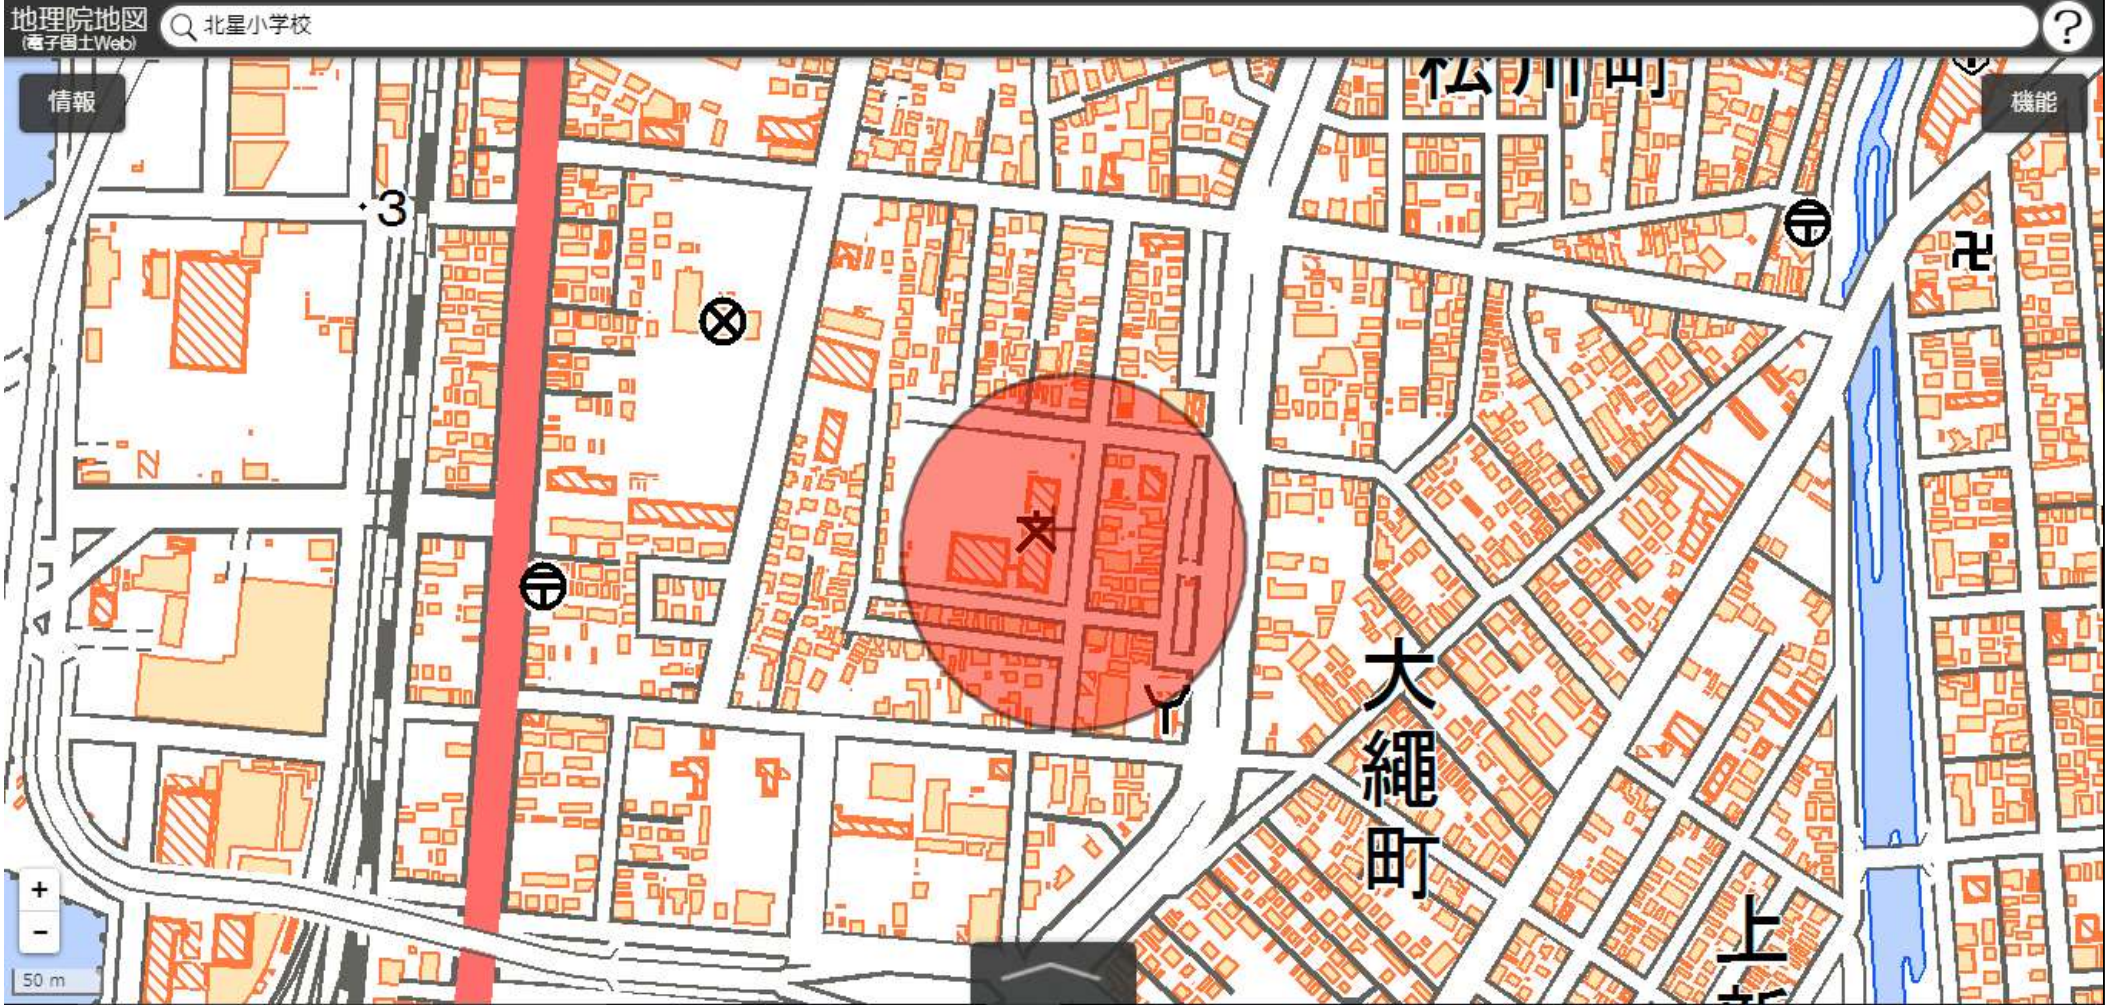

この地図は、国土地理院長の承認を得て、同院発行の電子地形図(タイル)を複製したものである。(承認番号 平29情複、第1225号)

この地図は、国土地理院長の承認を得て、同院発行の電子地形図(タイル)を複製したものである。(承認番号 平29情複、第1225号)

この地図は、国土地理院長の承認を得て、同院発行の電子地形図(タイル)を複製したものである。(承認番号 平29情複、第1225号)