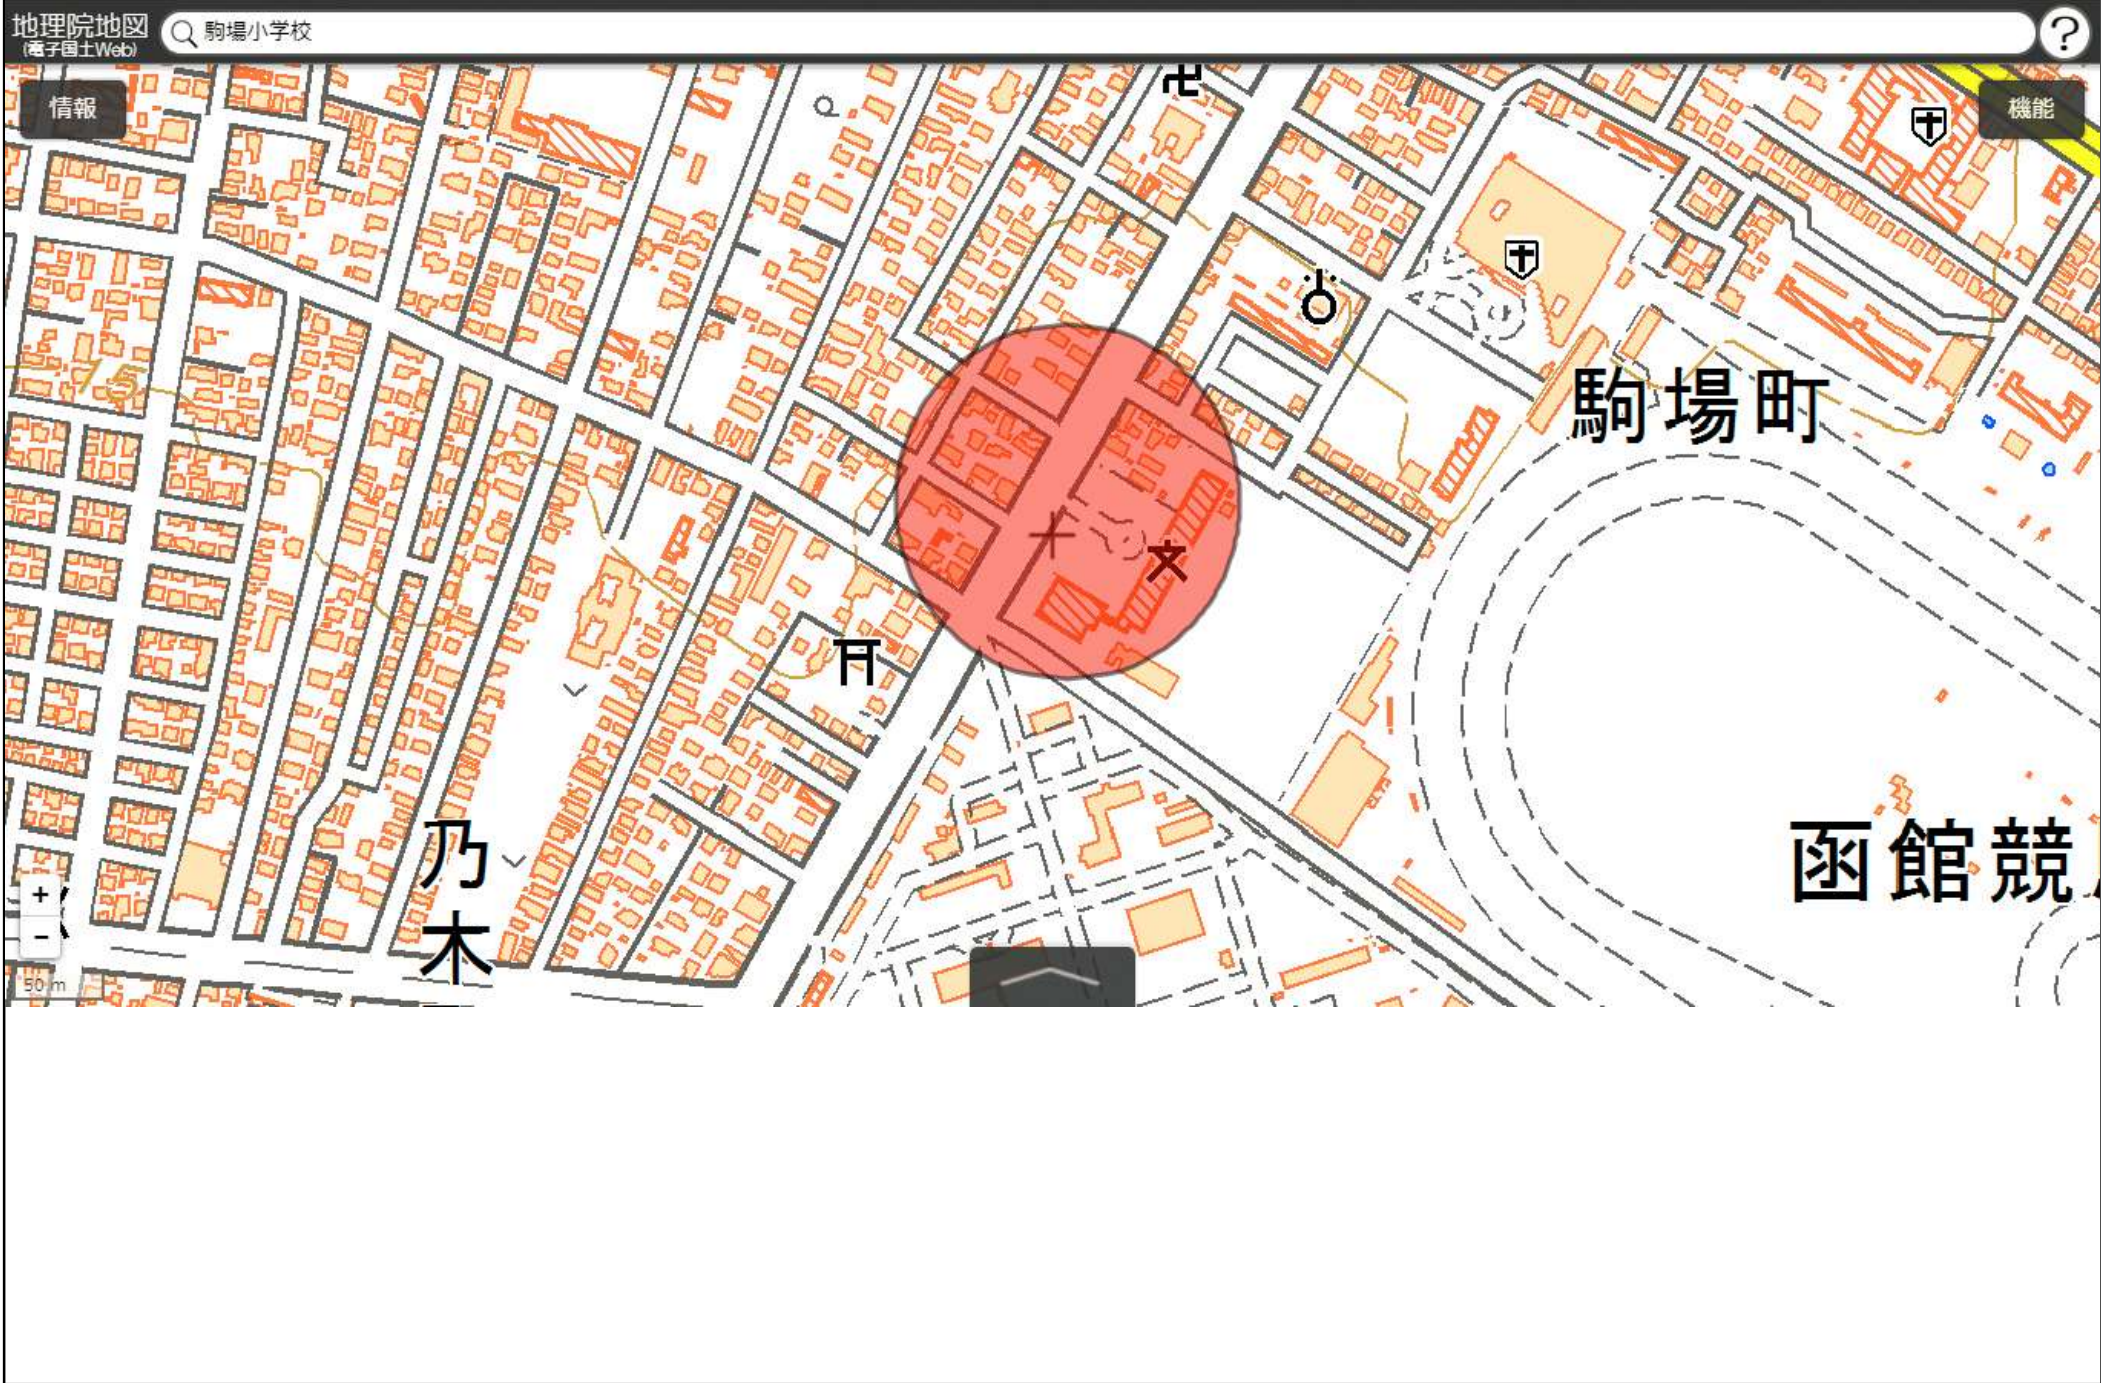

この地図は、国土地理院長の承認を得て、同院発行の電子地形図(タイル)を複製したものである。(承認番号 平29情複、第1225号)

この地図は、国土地理院長の承認を得て、同院発行の電子地形図(タイル)を複製したものである。(承認番号 平29情複、第1225号)

この地図は、国土地理院長の承認を得て、同院発行の電子地形図(タイル)を複製したものである。(承認番号 平29情複、第1225号)